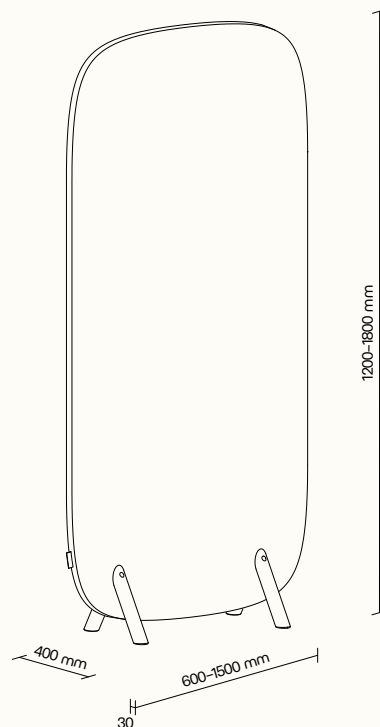

POHLCOVACÉ
ZVUKU

Technické informace

základní rozměry	standardní výška 1200, 1500 a 1800 mm standardní šířka do 1500 mm možnost atypické výroby*
materiál	nosná deska z obou stran opatřená materiálem pohlcujícím zvuk
povrchová úprava	dekorativní látka dle vzorníku
stojné nohy	masivní dubové dřevo

* Pro rozměry paravanu Shade Timber nad 1300 × 1300 mm je vzhledem k šířce role látky implementován elegantní šev, umístěný ve výšce 400 mm od spodní hrany, což zajišťuje estetickou a technickou integritu produktu.