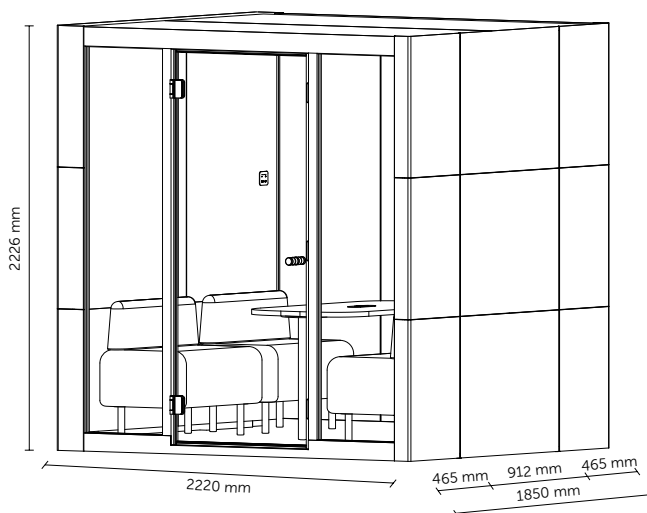

TECHNICKÉ INFORMACE

vnější rozměry (š x v x h)	2220 x 2226 x 1850 mm
vnitřní rozměry (š x v x h)	1968 x 2057 x 1770 mm
váha	1150 kg
rozměry dveří	853 x 2075 mm
světlé rozměry dveřního otvoru	820 x 2055 mm
otevírání dveří	levé
skleněné dveře	protihlukové sklo
skleněné stěny	protihlukové sklo
plné stěny	sendvičový panel s akustickou výplní s vysokou pohltivostí zvuku
střecha	sendvičový panel s akustickou výplní s vysokou pohltivostí zvuku
podlaha	sendvičový panel s akustickou výplní s vysokou pohltivostí zvuku, koberec (antracitová šedá)
rám prosklených stěn a dveřní madlo	buk (černá)
ventilace	standardní průtok vzduchu: 400 m ³ /h maximální průtok vzduchu: 626 m ³ /h
osvětlení	LED, teplota chromatičnosti 4200 K
spotřeba elektrické energie	spotřeba za provozu*1 100 W spotřeba ve standby režimu 1,5 W
napájení	220–240 V, 50/60 Hz, 10 A
pracovní stolek (nadstandardní vybavení)	rozměry 680 x 1320 x 25 mm výška 720 mm dýhovaný dub
vybavení v ceně	elektrická zásuvka (3x), ventilace, čidlo pohybu, LED osvětlení, příprava pro sprinkler / EPS, ovládací panel ventilace a osvětlení
nadstandardní vybavení	možnosti dle platného ceníku
čalounění – interiér a sezení	dekorativní látka Bombay 36
variabilita barev opláštění – exteriér	<div style="display: flex; flex-wrap: wrap; gap: 10px;"> <div style="text-align: center;">  BO36 </div> <div style="text-align: center;">  white </div> <div style="text-align: center;">  silky grey </div> <div style="text-align: center;">  dark grey </div> <div style="text-align: center;">  carbon black </div> <div style="text-align: center;">  spring yellow </div> <div style="text-align: center;">  smooth red </div> <div style="text-align: center;">  delicate green </div> <div style="text-align: center;">  moody blue </div> </div> <p>práškově lakovaná ocel - jemná struktura</p>
certifikace	CE