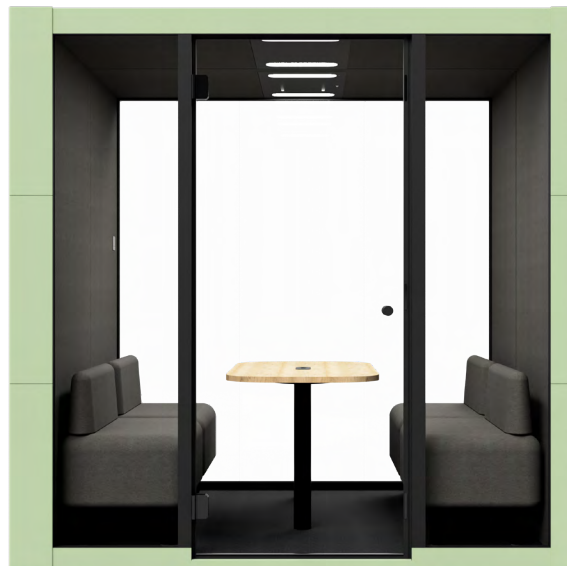

TECHNICKÉ INFORMACE

vnější rozměry (š x v x h)	2220 x 2226 x 1850 mm
vnitřní rozměry (š x v x h)	1968 x 2057 x 1770 mm
váha	1150 kg
rozměry dveří	853 x 2075 mm
světlé rozměry dveřního otvoru	820 x 2055 mm
otevírání dveří	levé
skleněné dveře	protihlukové sklo
skleněné stěny	protihlukové sklo
plné stěny	sendvičový panel s akustickou výplní s vysokou pohltivostí zvuku
střecha	sendvičový panel s akustickou výplní s vysokou pohltivostí zvuku
podlaha	sendvičový panel s akustickou výplní s vysokou pohltivostí zvuku, koberec (antracitová šedá)
rám prosklených stěn a dveřní madlo	buk (černá)
ventilace	standardní průtok vzduchu: 400 m³/h maximální průtok vzduchu: 626 m³/h
osvětlení	LED, teplota chromatičnosti 4200 K
spotřeba elektrické energie	spotřeba za provozu*1 100 W spotřeba ve standby režimu 1,5 W
napájení	220–240 V, 50/60 Hz, 10 A
pracovní stolek (nadstandardní vybavení)	rozměry 680 x 1320 x 25 mm výška 720 mm dýhovaný dub
vybavení v ceně	elektrická zásuvka (3x), ventilace, čidlo pohybu, LED osvětlení, příprava pro sprinkler / EPS, ovládací panel ventilace a osvětlení
nadstandardní vybavení	možnosti dle platného ceníku
čalounění – interiér a sezení	dekorativní látka Bombay 36
variabilita barev opláštění – exteriér	 BO36 white silky grey dark grey carbon black spring yellow smooth red delicate green moody blue práškově lakovaná ocel - jemná struktura
certifikace	CE

*1 Spotřeba bez připojených spotřebičů.

Veškerá práva duševního vlastnictví („Práva“), ať už registrovaná či nikoliv, týkající se jakéhokoliv obsahu, textů, fotografií, obrázků, log, návodů, designů, technických řešení apod. („Obsah“), jsou vlastnictvím SilentLab s.r.o. („Vlastník“) a jakýkoliv zásah do těchto Práv k jakémukoliv Obsahu či jeho části bez předchozího výslovného a písemného souhlasu Vlastníka se nepřipouští.

Za porušení práv duševního vlastnictví Vlastníka se považuje jakékoliv předem výslovně písemně nepovolené využití Obsahu, a to s výjimkou interního a nekomerčního využití nepozměněného Obsahu pro účely vlastní objednávky produktů Vlastníka. Zejména (nikoliv výlučně) se zakazuje jakákoliv reprodukce, změna, doplnění, sloučení či jiná modifikace Obsahu bez předchozího výslovného písemného schválení Vlastníkem.

Finální provedení produktů se může lišit od uvedených variant na fotografiích. SilentLab®, MICROOFFICE® a jejich loga jsou registrované ochranné známky společnosti SilentLab s.r.o.

verze 2024.1