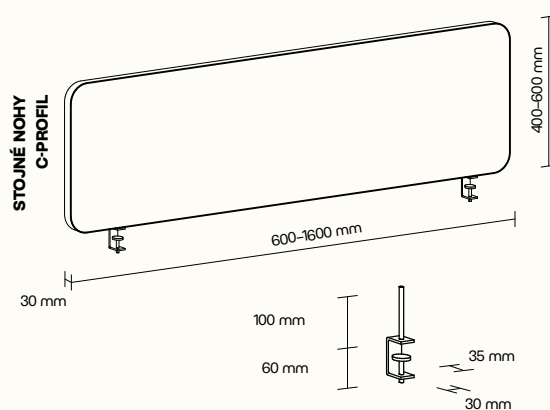

MYSPLACE

silentlab

Akustické stolní paravány MYSPLACE rozdělí open space kanceláře na jednotlivá pracovní místa. Klíčovým materiálem je špičková akustická pěna vyvinutá speciálně pro pohlcování hluku. Díky velmi kvalitním látkám je můžete využít i jako nástěnky.

POHLCOVACÍ
ZVUKU

Technické informace

základní rozměry	standardní výška 400 a 600 mm standardní šířka do 1600 mm možnost atypické výroby
materiál	nosná deska z obou stran opatřena materiálem pohlcujícím zvuk
povrchová úprava	dekorativní látka dle vzorníku
stojné nohy	kovové kulaté/kovové C-profil