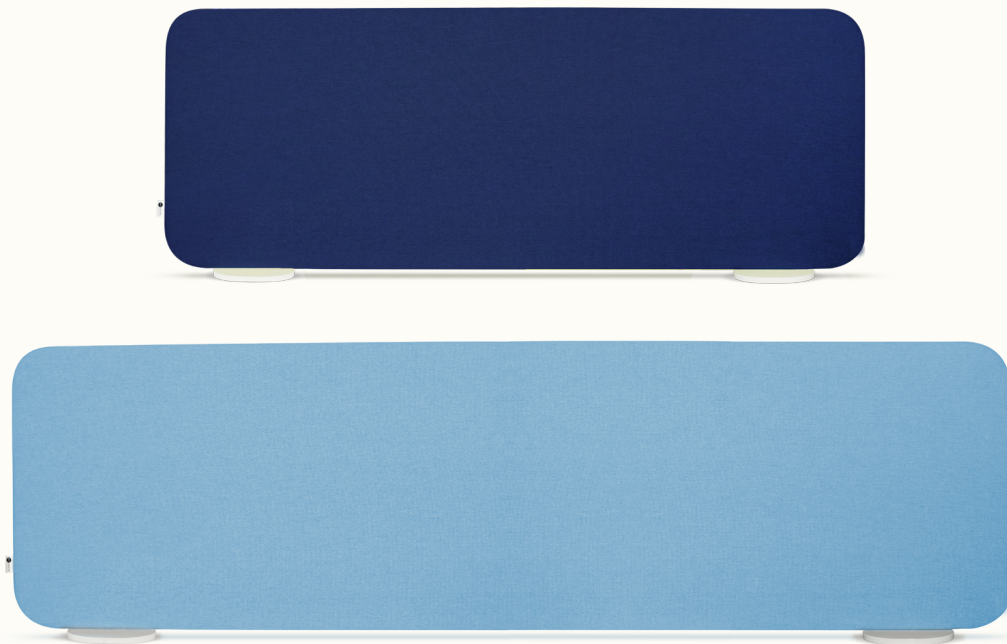

MYSPLACE

silentlab

Akustické stolní paravány MYSPLACE rozdělí open space kanceláře na jednotlivá pracovní místa. Klíčovým materiálem je špičková akustická pěna vyvinutá speciálně pro pohlcování hluku. Díky velmi kvalitním látkám je můžete využít i jako nástěnky.

POHLCOVACÍ
ZVUKU

Technické informace

základní rozměry	standardní výška 400 a 600 mm standardní šířka do 1600 mm možnost atypické výroby
materiál	nosná deska z obou stran opatřena materiálem pohlcujícím zvuk
povrchová úprava	dekorativní látka dle vzorníku
stojné nohy	kovové kulaté/kovové C-profil