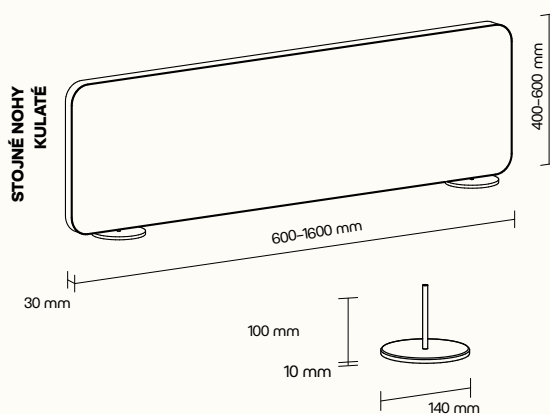

MYSPLACE

silentlab

Akustické stolní paravány MYSPLACE rozdělí open space kanceláře na jednotlivá pracovní místa. Klíčovým materiálem je špičková akustická pěna vyvinutá speciálně pro pohlcování hluku. Díky velmi kvalitním látkám je můžete využít i jako nástěnky.

POHLCOVACÍ
ZVUKU

Technické informace

základní rozměry	standardní výška 400 a 600 mm standardní šířka do 1600 mm možnost atypické výroby
materiál	nosná deska z obou stran opatřena materiálem pohlcujícím zvuk
povrchová úprava	dekorativní látka dle vzorníku
stojné nohy	kovové kulaté/kovové C-profil