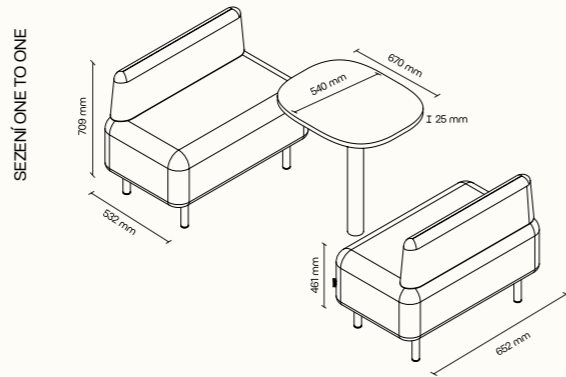

Stačí si jen vybrat z našich dvou možností umístění. Přípravu na videokonferenci instalujeme na prosklenou stěnu, nebo na pravou stranu panelu. Výběr je na vás.

NÁBYTEK GEN4

Technický list

SPOT

CHAT²

CHAT⁴