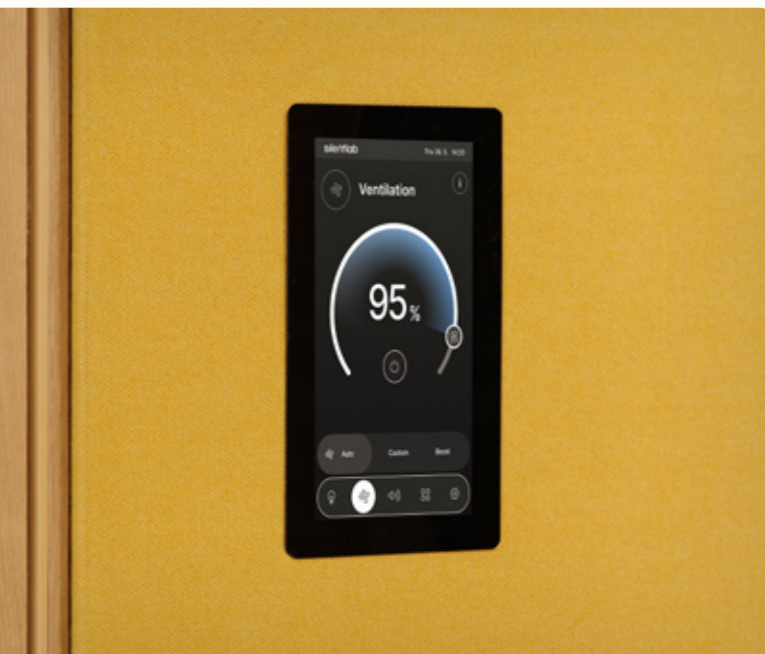

KLÍČOVÉ VÝHODY

SVĚTLO

Objevte moc světla, které promění vaše pracovní prostředí. Naše prokognitivní LED osvětlení napodobuje přirozené denní světlo s vynikajícím indexem podání barev (CRI 98 %). Díky dokonalému spektrálnímu složení zvyšujeme soustřednost a snižujeme chybavost.

Naše osvětlení nejenže pečuje o psychickou pohodu a zdraví sítnice, ale také přetváří váš prostor na místo, kde se rodí nápady. Ať už se potřebujete soustředit nebo relaxovat, snadno si přizpůsobíte intenzitu světla, abyste dosáhli dokonalého vizuálního komfortu.

TICHO

Naše produkty jsou odpovědí na hluk v moderních open space kancelářích. Dokonale funkční interiérová a exteriérová akustika zajišťuje klid pro práci a umožňuje naslouchat vlastním myšlenkám. Díky kvalitním materiálům, tichému ventilačnímu systému a precizním zvukotěsným dveřím dosahujeme nejvyšší možné míry izolace zvuku.

Soustředili jsme se na ideální dobu dozvuku a přirozené vyznění mluveného slova, což oceníte především při telefonních a konferenčních hovorech.

VZDUCH

Pro efektivní práci je nezbytný čerstvý vzduch. Naš inovovaný ventilační systém zajišťuje rychlou a tichou výměnu vzduchu, což umožní nerušenou práci i po dlouhé hodiny.

Tento efektivní systém je navržen s ohledem na pohodlí a zdraví, a vytváří optimální podmínky pro soustředěnou práci. Intenzitu ventilace si snadno přizpůsobíte pomocí intuitivního digitálního ovládacího displeje, což vám dává plnou kontrolu nad vašim prostředím a zajišťuje maximální komfort po celou dobu práce.

DESIGN

Spojili jsme revoluční akustický koncept s minimalistickým designem a vytvořili funkční prostor, který okouzlí svou elegancí. Čalouněné plochy jsou navrženy tak, aby celek působil vzdušně a komfortně, přičemž pečlivě zvolená ergonomie interiéru zaručuje maximální pohodlí a harmonii. Naše konstrukce využívá prvotřídní materiály pro dokonalou zvukovou izolaci, zatímco dřevěné a kovové detaily dodávají produktům nadčasovou sofistikovanost.

Naše inovativní designové řešení bylo oceněno prestižními cenami jako Red Dot Design Award, iF Design Award, German Design Award a Good Design Award.