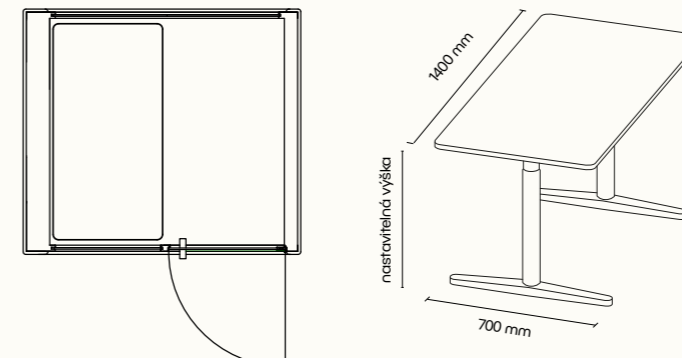

Sestava barového stolu.

FOCUS

Sestava výškově nastavitelného stolu
s černou kovovou podnoží.

QUADRIO

QUADRIO

Univerzální
zasedačka,
která roste s vámi

BIGSEE
FASHIONDESIGN
AWARDS 2021

QUADRIO I