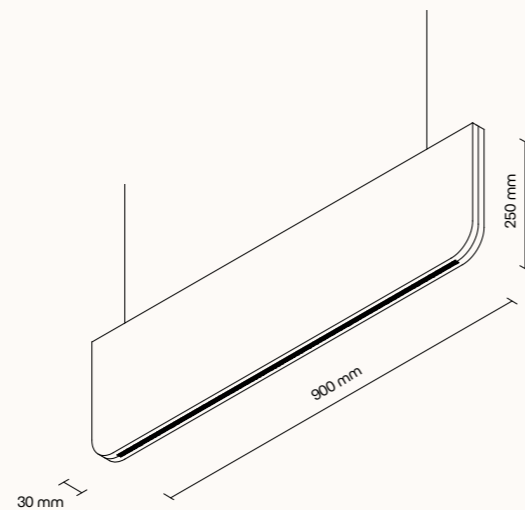

Technický list

TECHNICKÉ INFORMACE

základní rozměry	standardní výška 500 a 1000 mm standardní šířka 400, 700 a 1000 mm standardní rozměr 500 × 1000 × 30 mm možnost atypické výroby
materiál	nosná deska z obou stran opatřena materiálem pohlcujícím zvuk
povrchová úprava	dekorativní látka dle vzorníku
uchycení v ceně	bodový závěsný systém (délka závěsu max. 1,5 m)

Technický list

TECHNICKÉ INFORMACE

základní rozměry (š × v × h)	standardní rozměr 900 × 250 × 30 mm možnost atypické výroby
materiál	nosná deska z obou stran opatřena materiálem pohlcujícím zvuk
povrchová úprava	dekorativní látka dle vzorníku
uchycení v ceně	bodový závěsný systém (délka závěsu max. 1,5 m)
osvětlení	LED, teplota chromatičnosti 4200 K