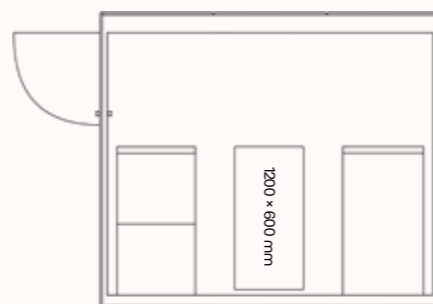

REALM

Jste ve firmě, a přesto se chcete cítit jako doma? Dosáhnout pohody na pracovišti je snazší, než si myslíte! Můžete ji najít při jednání, řešení velkého projektu i během neformálního setkání. Poskytne ji naše wellbeingová akustická zasedací místnost.

TECHNICKÉ INFORMACE

vnější rozměry (š × v × h)	2520 × 2285 × 2856 mm
vnitřní rozměry (š × v × h)	2245 × 2128 × 2736 mm
váha	950 kg
otevírání dveří	levé
prosklené stěny	protihlukové sklo
plné stěny	sendvičový panel s akustickou výplní s vysokou pohltivostí zvuku
rám prosklených stěn a dveřní madlo	dub (přírodní/černá)
střeška	sendvičový panel s akustickou výplní s vysokou pohltivostí zvuku a protihlukové sklo, střeška není čalouněná
podlaha	koberec (antracitová šedá)
ventilace	standardní průtok vzduchu: 433 m³/h maximální průtok vzduchu: 884 m³/h
osvětlení	LED, teplota chromatičnosti 4800 K
vybavení v ceně	elektrická zásuvka (3×), čidlo pohybu, LED osvětlení, ventilace, ovládací panel ventilace a osvětlení, sezení, konferenční stolek, police, háčky, prosklený strop, příprava pro videokonferenci
nadstandardní vybavení	možnosti dle platného ceníku
variabilita barev	dekorativní látka dle vzorníku
certifikace	

* FSC certifikace na vyžádání.