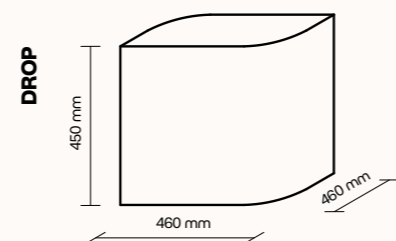

Technický list

TECHNICKÉ INFORMACE

základní rozměry (š × v × h) SQUARE	460 × 450 × 460 mm
základní rozměry ROUND	průměr 460 mm výška 450 mm
základní rozměry (š × v × h) DROP	460 × 450 × 460 mm
výplň	akustická pěna s vysokou pohltivostí zvuku
povrchová úprava	dekorativní látka dle vzorníku
přídavné komponenty	plstěné madlo – materiál 100% ovčí vlna