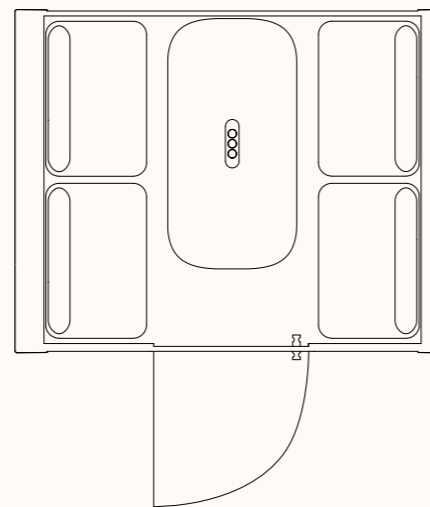

Technický list

TECHNICKÉ INFORMACE

vnější rozměry (š × v × h)	2220 × 2226 × 930 mm
vnitřní rozměry (š × v × h)	1968 × 2057 × 864 mm
váha	695 kg
otevírání dveří	levé
prosklené stěny	protihlukové sklo
plné stěny	sendvičový panel s akustickou výplní s vysokou pohltivostí zvuku
rám prosklených stěn a dveřní madlo	buk (černá)
střecha	sendvičový panel s akustickou výplní s vysokou pohltivostí zvuku
podlaha	koberec (antracitová šedá)
ventilace	standardní průtok vzduchu: 250 m ³ /h maximální průtok vzduchu: 341 m ³ /h
osvětlení	LED, teplota chromatičnosti 4200 K
vybavení v ceně	elektrická zásuvka (2x), ventilace, čidlo pohybu, LED osvětlení, příprava pro sprinkler / EPS, ovládací panel ventilace a osvětlení
nadstandardní vybavení	možnosti dle platného ceníku
čalounění – interiér a sezení	dekorativní látka Bombay 36
variabilita barev opláštění – exteriér	práškově lakovaná ocel – jemná struktura
certifikace	

Technický list

TECHNICKÉ INFORMACE

vnější rozměry (š × v × h)	2220 × 2226 × 1850 mm
vnitřní rozměry (š × v × h)	1968 × 2057 × 1770 mm
váha	1150 kg
otevírání dveří	levé
prosklené stěny	protihlukové sklo
plně stěny	sendvičový panel s akustickou výplní s vysokou pohltivostí zvuku
rám prosklených stěn a dveřní madlo	buk (černá)
střecha	sendvičový panel s akustickou výplní s vysokou pohltivostí zvuku
podlaha	koberec (antracitová šedá)
ventilace	standardní průtok vzduchu: 400 m ³ /h maximální průtok vzduchu: 626 m ³ /h
osvětlení	LED, teplota chromatičnosti 4200 K
vybavení v ceně	elektrická zásuvka (3×), ventilace, čidlo pohybu, LED osvětlení, příprava pro sprinkler / EPS, ovládací panel ventilace a osvětlení
nadstandardní vybavení	možnosti dle platného ceníku
čalounění – interiér a sezení	dekorativní látka Bombay 36
variabilita barev opláštění – exteriér	práškově lakovaná ocel – jemná struktura
certifikace	