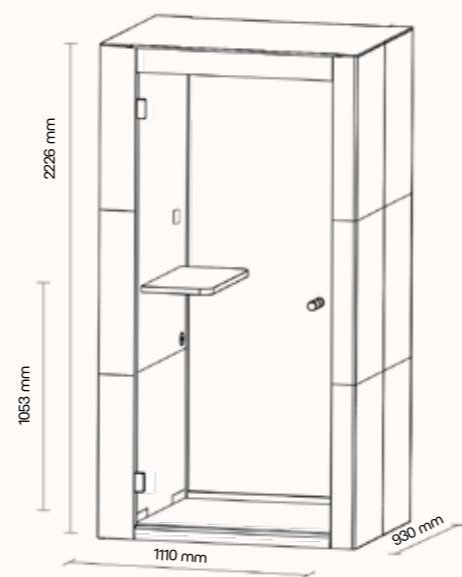

Technický list

TECHNICKÉ INFORMACE

vnější rozměry (š × v × h)	2675 × 2270 × 4120 mm
vnitřní rozměry (š × v × h)	2455 × 2068 × 4035 mm
váha	1200 kg
otevírání dveří	levé / pravé (možnost volby při instalaci)
prosklené stěny	protihlukové sklo
plně stěny	sendvičový panel s akustickou výplní
rám prosklených stěn a dveřní madlo	dřevěný (přírodní/černý)
střecha	sendvičový panel s akustickou výplní, střecha není čalouněná
podlaha	koberec (antracitová šedá)
ventilace	standardní průtok vzduchu: 1184 m ³ /h maximální průtok vzduchu: 1824 m ³ /h
osvětlení přirozené osvětlení	prokognitivní plnospektrální LED osvětlení s teplotou chromatičnosti 4800K, < 95 CRI
ambientní osvětlení	LED osvětlení s volitelnou teplotou chromatičnosti (3000K - 6000K, > 90 CRI) a intenzitou osvětlení
vybavení v ceně	elektrická zásuvka (3×), čidlo pohybu, prokognitivní a plnospektrální LED osvětlení, ventilace, 7" LCD ovládací panel
nadstandardní vybavení	možnosti dle platného ceníku
variabilita barev	dekorativní látka dle vzorníku

Technický list

TECHNICKÉ INFORMACE

vnější rozměry (š × v × h)	1110 × 2226 × 930 mm
vnitřní rozměry (š × v × h)	850 × 2057 × 864 mm
váha	350 kg
otevírání dveří	levé
prosklené stěny	protihlukové sklo
plně stěny	sendvičový panel s akustickou výplní
rám prosklených stěn a dveřní madlo	buk (černá)
střecha	sendvičový panel s akustickou výplní
podlaha	koberec (antracitová šedá)
ventilace	standardní průtok vzduchu: 120 m ³ /h maximální průtok vzduchu: 341 m ³ /h
osvětlení	LED, teplota chromatičnosti 4200 K
vybavení v ceně	elektrická zásuvka (1×), ventilace, čidlo pohybu, pracovní stůl, LED osvětlení, příprava pro sprinkler / EPS, ovládací panel ventilace a osvětlení
nadstandardní vybavení	možnosti dle platného ceníku
čalounění – interiér variabilita barev	dekorativní látka Bombay 36
oppláštění – exteriér	práškově lakovaná ocel – jemná struktura
certifikace	