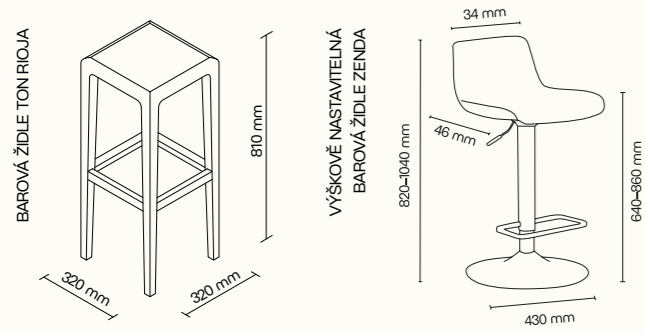

TECHNICKÉ INFORMACE

vnější rozměry (š × v × h)	2520 × 2285 × 3768 mm
vnitřní rozměry (š × v × h)	2245 × 2128 × 3648 mm
váha	1150 kg
otevírání dveří	levé
prosklené stěny	protihlukové sklo
plné stěny	sendvičový panel s akustickou výplní s vysokou pohltivostí zvuku
rám prosklených stěn a dveřní madlo	dub (přírodní/černá)
střecha	sendvičový panel s akustickou výplní s vysokou pohltivostí zvuku a protihlukové sklo, střecha není čalouněná
podlaha	koberec (antracitová šedá)
ventilace	standardní průtok vzduchu: 582 m ³ /h maximální průtok vzduchu: 884 m ³ /h
osvětlení	LED, teplota chromatičnosti 4200 K
vybavení v ceně	elektrická zásuvka (3×), čidlo pohybu, LED osvětlení, ventilace, ovládací panel ventilace a osvětlení
nadstandardní vybavení	možnosti dle platného ceníku
variabilita barev	dekorativní látka dle vzorníku
certifikace	  

Technický list

TECHNICKÉ INFORMACE

vnější rozměry (š × v × h)	2520 × 2285 × 2856 mm
vnitřní rozměry (š × v × h)	2245 × 2128 × 2736 mm
váha	950 kg
otevírání dveří	levé
prosklené stěny	protihlukové sklo
plné stěny	sendvičový panel s akustickou výplní s vysokou pohltivostí zvuku
rám prosklených stěn a dveřní madlo	dub (přírodní/černá)
střeška	sendvičový panel s akustickou výplní s vysokou pohltivostí zvuku a protihlukové sklo, střeška není čalouněná
podlaha	koberec (antracitová šedá)
ventilace	standardní průtok vzduchu: 433 m ³ /h maximální průtok vzduchu: 884 m ³ /h
osvětlení	LED, teplota chromatičnosti 4800 K
vybavení v ceně	elektrická zásuvka (3×), čidlo pohybu, LED osvětlení, ventilace, ovládací panel ventilace a osvětlení, sezení, konferenční stolek, police, háčky, prosklený strop, příprava pro videokonferenci
nadstandardní vybavení	možnosti dle platného ceníku
variabilita barev	dekorativní látka dle vzorníku
certifikace	  

Stačí si jen vybrat z našich dvou možností umístění. Přípravu na videokonferenci instalujeme na prosklenou stěnu, nebo na pravou stranu panelu. Výběr je na vás.

NÁBYTEK GEN4

Technický list

SPOT

CHAT²

CHAT⁴