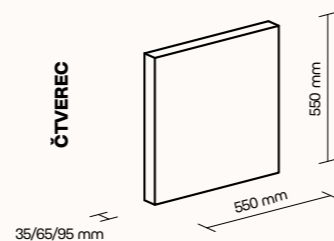

SEZENÍ POHLCOVAČE ZVUKU OSVĚTLENÍ SOUNDMASKING