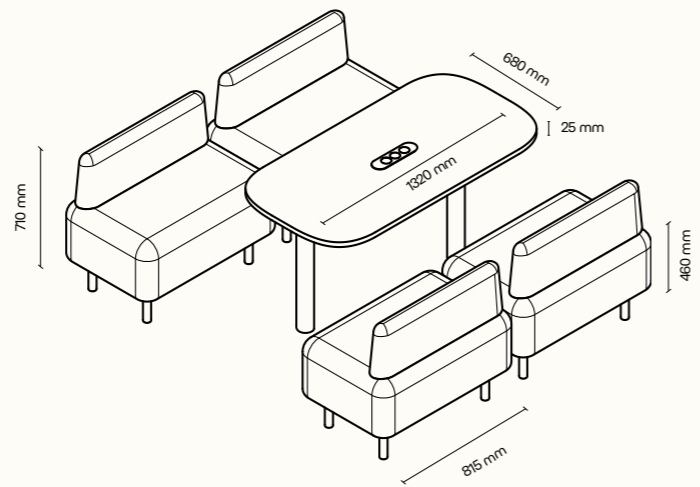

SPARK⁴

SEZENÍ TWO ON TWO

* Detailní informace k jednotlivým produktům jsou k dispozici v technických listech.
Všechny rozměry nábytku jsou uvedeny v milimetrech. Ilustrační návrh možného řešení.