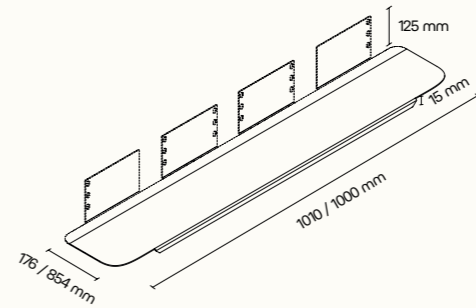

KOVOVÁ POLICE EXTERNÍ