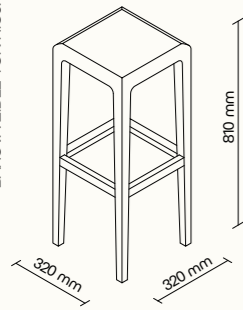

NÁBYTEK

SPARK

SPARK

BAROVÁ ŽIDLE TON RIOJA