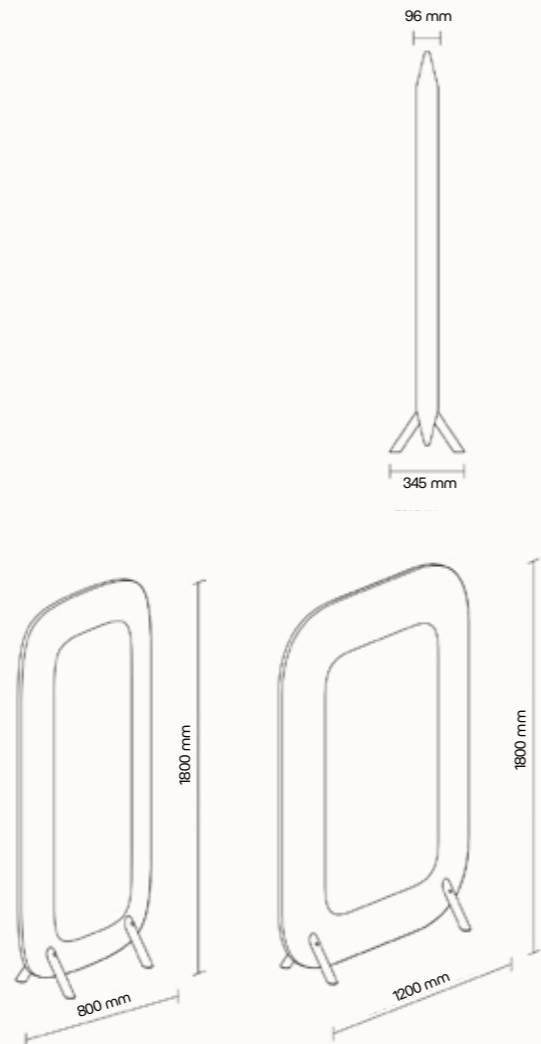

Technický list

TECHNICKÉ INFORMACE

základní rozměry	standardní výška 400 a 600 mm standardní šířka do 1600 mm možnost atypické výroby
materiál	nosná deska z obou stran opatřena materiálem pohlcujícím zvuk
povrchová úprava	dekorativní látka dle vzorníku
stojné nohy	kovové kulaté/kovové C-profil (barvy dle vzorníku)

Technický list

TECHNICKÉ INFORMACE

základní rozměry	standardní výška 1200, 1500 a 1800 mm standardní šířka do 1500 mm možnost atypické výroby
materiál	nosná deska z obou stran opatřená materiálem pohlcujícím zvuk
povrchová úprava	dekorativní látka dle vzorníku
stojné nohy	masivní dubové dřevo

Technický list

TECHNICKÉ INFORMACE

základní rozměry (š × v)	800 × 1800 mm 1200 × 1800 mm
materiál	nosná deska z obou stran opatřena speciálním materiálem pohlcujícím zvuk
povrchová úprava	dekorativní látka dle vzorníku
stojné nohy	masivní dubové dřevo
akustické vlastnosti	aw* = 1,00 – třída A – velmi vysoce pohltivý (vážený koeficient zvukové pohltivosti)

Technický list

TECHNICKÉ INFORMACE

základní rozměry (š × v × h)
SMALL 910 × 800 × 300 mm

základní rozměry (š × v × h)
MEDIUM 910 × 1210 × 300 mm

základní rozměry (š × v × h)
LARGE 795 × 1810 × 300 mm

výplň akustická pórovitá pěna s vysokou pohltivostí zvuku