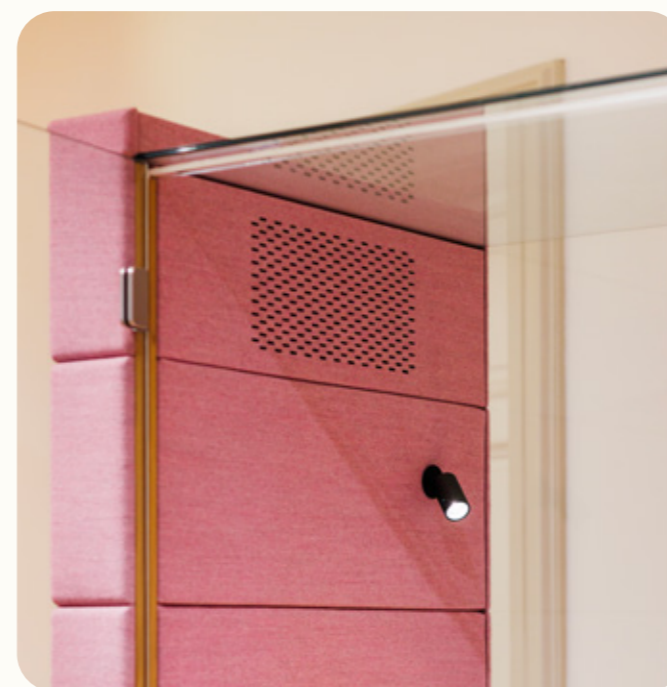

UNIQ

Občas potřebujete klid na soustředění, ale zároveň chcete zůstat v kontaktu s děním v kanceláři. UNIQ respektuje oba požadavky. Prosklená střecha a dvě stěny propouští dostatek přirozeného světla, protihlukové sklo a akustické čalounění se postarají o dokonalé odhlučnění.

TECHNICKÉ INFORMACE

vnější rozměry (š × v × h)	1177 × 2285 × 1004 mm
vnitřní rozměry (š × v × h)	898 × 2097 × 933 mm
váha	385 kg
otevírání dveří	levé
prosklené stěny	protihlukové sklo
plně stěny	sendvičový panel s akustickou výplní s vysokou pohltivostí zvuku
rám prosklených stěn a dveří madlo	dub (přírodní/černá)
střecha	prosklený strop
podlaha	koberec (antracitová šedá)
ventilace	standardní průtok vzduchu: 124 m³/h maximální průtok vzduchu: 322 m³/h
osvětlení	LED, teplota chromatičnosti 2700 K
vybavení v ceně	elektrická zásuvka (1×), připojení USB C (1×), čidlo pohybu, pracovní stůl, lampička, ventilace, prosklený strop, ovládací panel ventilace a osvětlení
nadstandardní vybavení	možnosti dle platného ceníku
variabilita barev	dekorativní látka dle vzorníku

certifikace

* FSC certifikace na vyžádání.