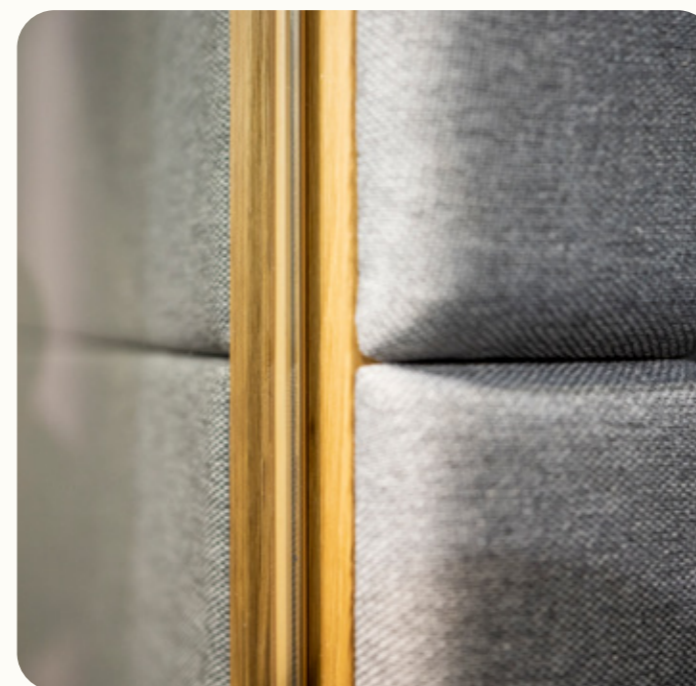

QUADRIO IV

QUADRIO IV nabízí prostor ideálně pro devět spolupracovníků. Rychle v ní získáte plnohodnotnou zasedací místnost, bez nutnosti nákladné rekonstrukce prostor.

TECHNICKÉ INFORMACE

vnější rozměry (š × v × h)	2520 × 2285 × 3768 mm
vnitřní rozměry (š × v × h)	2245 × 2128 × 3648 mm
váha	1150 kg
otevírání dveří	levé
prosklené stěny	protihlukové sklo
plné stěny	sendvičový panel s akustickou výplní s vysokou pohltivostí zvuku
rám prosklených stěn a dveřní madlo	dub (přírodní/černá)
střecha	sendvičový panel s akustickou výplní s vysokou pohltivostí zvuku a protihlukové sklo, střecha není čalouněná
podlaha	koberec (antracitová šedá)
ventilace	standardní průtok vzduchu: 582 m³/h maximální průtok vzduchu: 884 m³/h
osvětlení	LED, teplota chromatičnosti 4200 K
vybavení v ceně	elektrická zásuvka (3×), čidlo pohybu, LED osvětlení, ventilace, ovládací panel ventilace a osvětlení
nadstandardní vybavení	možnosti dle platného ceníku
variabilita barev	dekorativní látka dle vzorníku
certifikace	

* FSC certifikace na vyžádání.