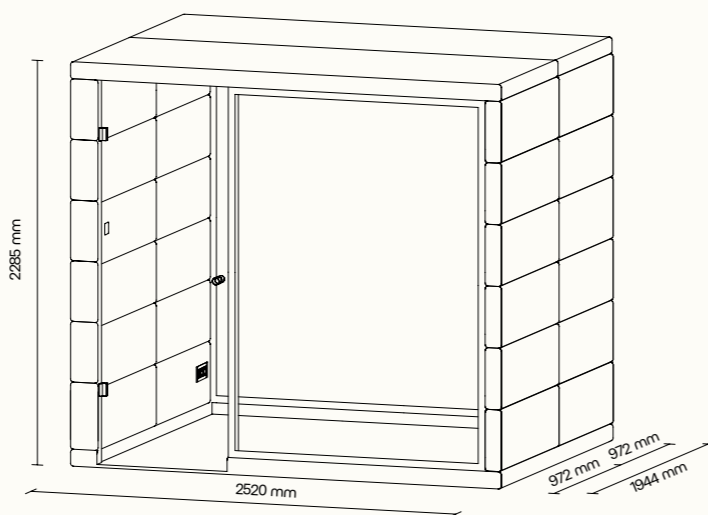

QUADRIO II

Do QUADRIO II se pohodlně vejde až pět osob. Poskytne vám proto komfortní prostor pro nerušené týmové schůzky.

Technický list

TECHNICKÉ INFORMACE

vnější rozměry (š × v × h)	2520 × 2285 × 1944 mm
vnitřní rozměry (š × v × h)	2246 × 2128 × 1824 mm
váha	750 kg
otevírání dveří	levé
prosklené stěny	protihlukové sklo
plně stěny	sendvičový panel s akustickou výplní s vysokou pohltivostí zvuku
rám prosklených stěn a dveřní madlo	dub (přírodní/černá)
střeška	sendvičový panel s akustickou výplní s vysokou pohltivostí zvuku, střeška není čalouněná
podlaha	koberec (antracitová šedá)
ventilace	standardní průtok vzduchu: 347 m³/h maximální průtok vzduchu: 492 m³/h
osvětlení	LED, teplota chromatičnosti 4200 K
vybavení v ceně	elektrická zásuvka (3×), čidlo pohybu, LED osvětlení, ventilace, ovládací panel ventilace a osvětlení
nadstandardní vybavení	možnosti dle platného ceníku
variabilita barev	dekorativní látka dle vzorníku

certifikace

* FSC certifikace na vyžádání.