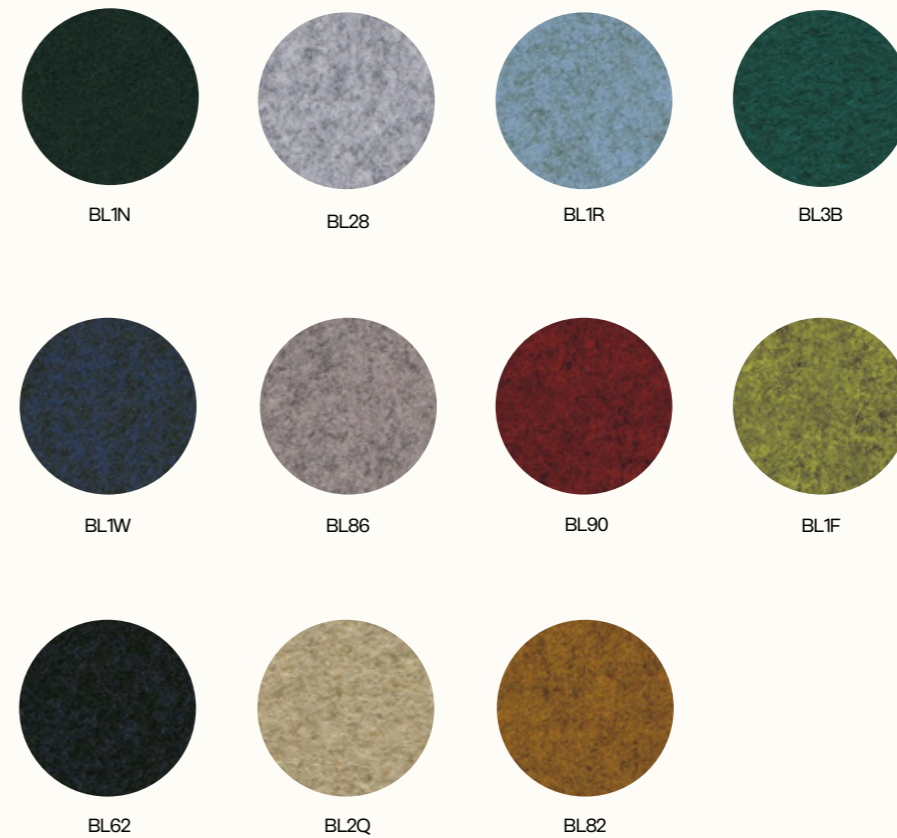

BLAZER

TECHNICKÉ INFORMACE

složení	100 % panenská ovčí vlna
gramáž	460 g/m²
šíře	140 cm
oděruvzdornost	> 50 000 martindale