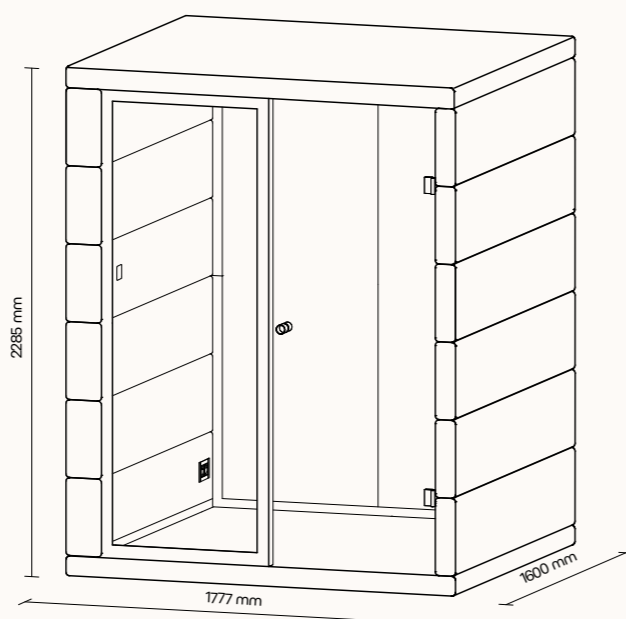

CUBIQ

Potřebujete se soustředit? Hledáte místo, kde můžete nerušeně přemýšlet nebo diskutovat s kolegy? Ticho uprostřed hlučné kanceláře vám poskytne variabilní focus room, CUBIQ pro dvě až čtyři osoby. Díky svým rozměrům můžete oddělit pracovní prostor a nahradit jedno pracovní místo dokonalou oázou ticha. Nabízí až čtyři různé varianty. Vejde se do něj například barové stání, pohodlná křesla či vybavení pro videokonferenci.

TECHNICKÉ INFORMACE

vnější rozměry (š × v × h)	1777 × 2285 × 1600 mm
vnitřní rozměry (š × v × h)	1501 × 2074 × 1480 mm
váha	600 kg
otevírání dveří	pravé
prosklené stěny	protihlukové sklo
plné stěny	sendvičový panel s akustickou výplní s vysokou pohltivostí zvuku
rám prosklených stěn a dveřní madlo	dub (přírodní/černá)
střeška	sendvičový panel s akustickou výplní s vysokou pohltivostí zvuku, střeška není čalouněná
podlaha	koberec (antracitová šedá)
ventilace	standardní průtok vzduchu: 304 m³/h maximální průtok vzduchu: 492 m³/h
osvětlení	LED, teplota chromatičnosti 4200 K
vybavení v ceně	elektrická zásuvka (2x), čidlo pohybu, LED osvětlení, ventilace, ovládací panel ventilace a osvětlení
nadstandardní vybavení	možnosti dle platného ceníku
variabilita barev	dekorativní látka dle vzorníku

certifikace

* FSC certifikace na vyžádání.