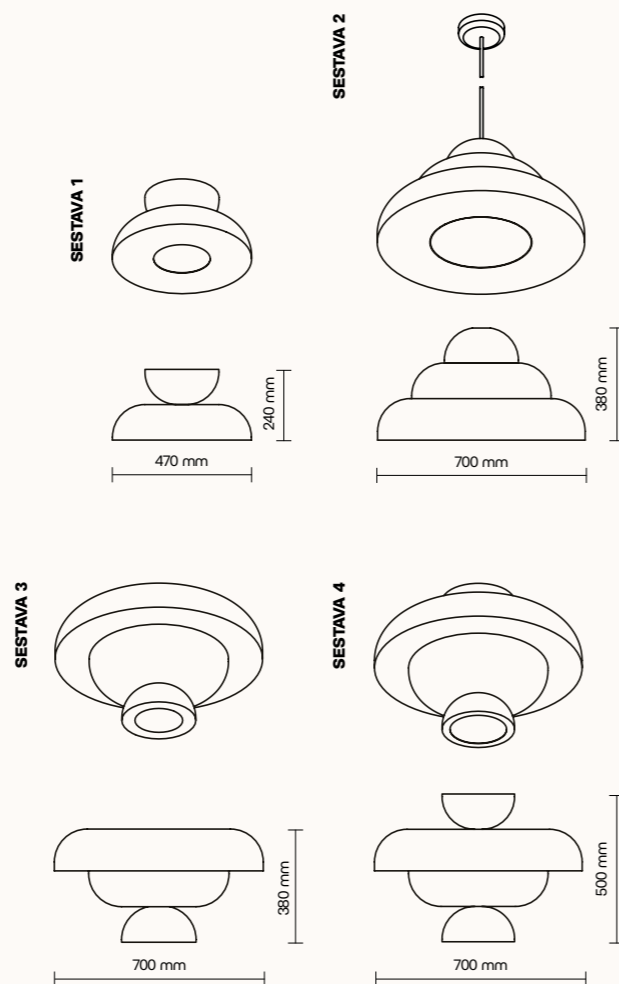

Technický list

TECHNICKÉ INFORMACE

základní rozměry	standardní výška 500 a 1000 mm standardní šířka 400, 700 a 1000 mm standardní rozměr 500 × 1000 × 30 mm možnost atypické výroby
materiál	nosná deska z obou stran opatřena materiálem pohlcujícím zvuk
povrchová úprava	dekorativní látka dle vzorníku
uchycení v ceně	bodový závěsný systém (délka závěsu max. 1,5 m)

Technický list

TECHNICKÉ INFORMACE

základní rozměry (š × v × h)	standardní rozměr 900 × 250 × 30 mm možnost atypické výroby
materiál	nosná deska z obou stran opatřena materiálem pohlcujícím zvuk
povrchová úprava	dekorativní látka dle vzorníku
uchycení v ceně	bodový závěsný systém (délka závěsu max. 1,5 m)
osvětlení	LED, teplota chromatičnosti 4200 K

Technický list

TECHNICKÉ INFORMACE

design	Studio Olga Chorchoj
základní rozměry (š × v)	
SESTAVA 1	470 × 240 mm
SESTAVA 2	700 × 380 mm
SESTAVA 3	700 × 380 mm
SESTAVA 4	700 × 500 mm
materiál	akustická pórovitá pěna s vysokou pohltivostí zvuku
povrchová úprava	flock (barva dle vzorníku)
světelný zdroj	15 W/30 W
teplota osvětlení	denní bílá
teplota chromatičnosti	4200 K
závěsný systém	ocelové lanko s baldachýnem u stropu
typ kotvení	baldachýn mechanicky kotvený do stropní konstrukce
certifikace	CE