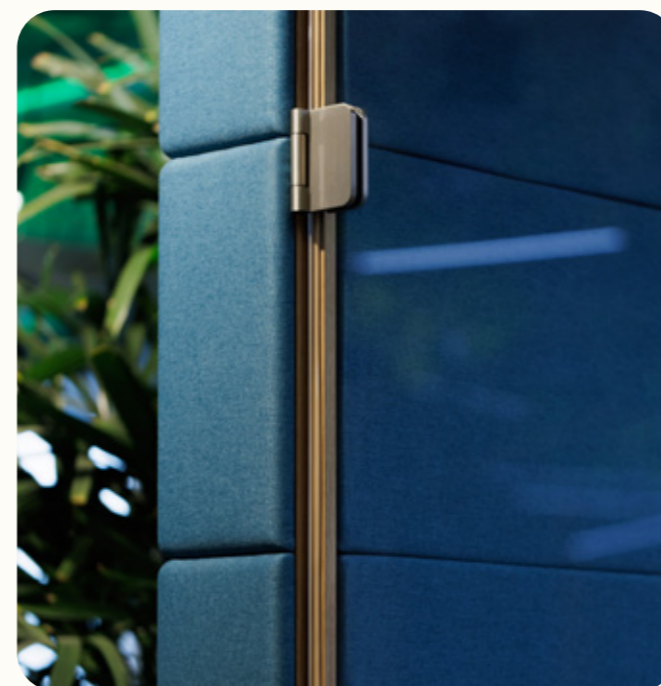

QUADRIO II

Do QUADRIO II se pohodlně vejde až pět osob. Poskytne vám proto komfortní prostor pro nerušené týmové schůzky.

Technický list

TECHNICKÉ INFORMACE

vnější rozměry (š × v × h)	2520 × 2285 × 1944 mm
vnitřní rozměry (š × v × h)	2246 × 2128 × 1824 mm
váha	750 kg
otevírání dveří	levé
prosklené stěny	protihlukové sklo
plně stěny	sendvičový panel s akustickou výplní s vysokou pohltivostí zvuku
rám prosklených stěn a dveřní madlo	dub (přírodní/černá)
střeška	sendvičový panel s akustickou výplní s vysokou pohltivostí zvuku, střeška není čalouněná
podlaha	koberec (antracitová šedá)
ventilace	standardní průtok vzduchu: 347 m³/h maximální průtok vzduchu: 492 m³/h
osvětlení	LED, teplota chromatičnosti 4200 K
vybavení v ceně	elektrická zásuvka (3×), čidlo pohybu, LED osvětlení, ventilace, ovládací panel ventilace a osvětlení
nadstandardní vybavení	možnosti dle platného ceníku
variabilita barev	dekorativní látka dle vzorníku

certifikace

* FSC certifikace na vyžádání.