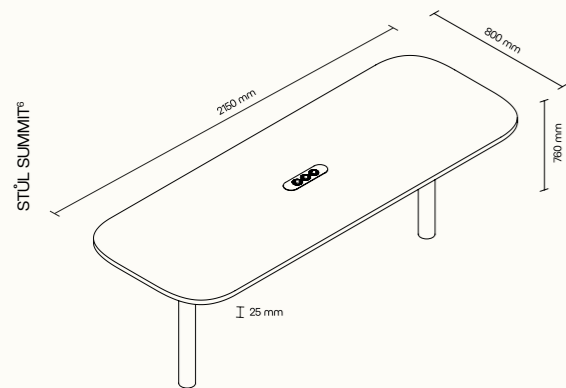

NÁBYTEK GEN4

Technický list

SPOT

CHAT²

CHAT⁴

SUMMIT⁴

SUMMIT⁶

SUMMIT⁸

PŘÍSLUŠENSTVÍ

POLICE INTERNÍ

POLICE EXTERNÍ

KOVOVÁ POLICE EXTERNÍ

KOTVENÍ SYSTÉM
PRO STŮL, POLICE

MAGNETICKÁ A POPISOVATELNÁ
KOVOVÁ TABULE

KOTVENÍ SYSTÉM
PRO STŮL, POLICE

* Detailní informace k jednotlivým produktům jsou k dispozici v technických listech.
Všechny rozměry nábytku jsou uvedeny v milimetrech. Ilustrační návrh možného řešení.