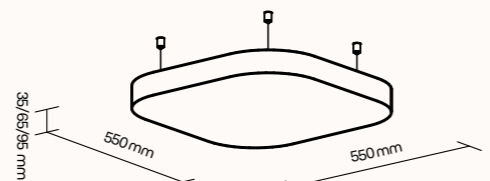

ZAOBLENÝ
ČTVEREC

ČTVEREC