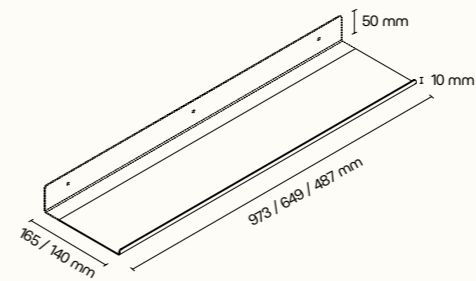

POLICE INTERNÍ