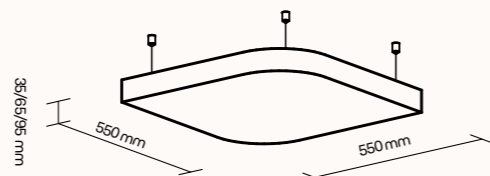

STILL SKY

Akusticky odizolovaný strop snižuje celkovou hlučnosť v miestnosti a usnadňuje tak sústredenie i komunikáciu s kolegami. Stropné obklady STILL SKY sú efektívnym akustickým prvkom, ktorý účinne pohlcuje zvuk v pracovných i voľnočasových zónach a zároveň slouží ako originálny interiérový doplnok.

TECHNICKÉ INFORMACE

základní rozměry (š × v × h) LÍSTEČEK	550 × 550 × 35/65/95 mm možnost atypické výroby
základní rozměry (š × v × h) ZAOBLENÝ ČTVEREC	550 × 550 × 35/65/95 mm možnost atypické výroby
základní rozměry (š × v × h) ČTVEREC	550 × 550 × 35/65/95 mm možnost atypické výroby
základní rozměry (š × v × h) ŠESTIÚHELNÍK	550 × 635 × 35/65/95 mm možnost atypické výroby
nosný rám	MDF – polotvrdá dřevovláknitá deska
výplň	akustická pěna s vysokou pohltivostí zvuku
povrchová úprava	dekorativní látka dle vzorníku
uchycení v ceně	bodový závěsný systém (délka závěsu max. 1,5 m)

LÍSTEČEK

ČTVEREC

ŠESTIÚHELNÍK

SEZENÍ POHLCOVAČE ZVUKU OSVĚTLENÍ SOUNDMASKING