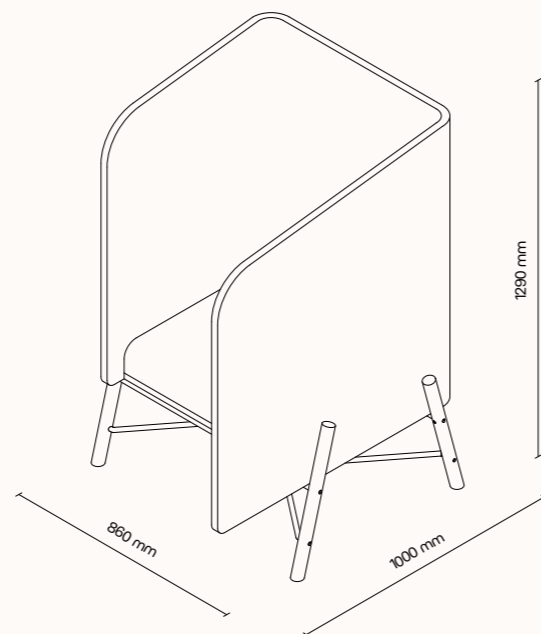

BIGSEE
PRODUCT DESIGN
AWARD 2021
WINNER

Technický list

pohled shora

TECHNICKÉ INFORMACE

základní rozměry (š × v × h)	860 × 1290 × 1000 mm
podnož	dubové dřevo, lakovaná ocel
opěrná část + polštář	čalouněný akustický PET materiál
povrchová úprava	dekorativní látka dle vzorníku