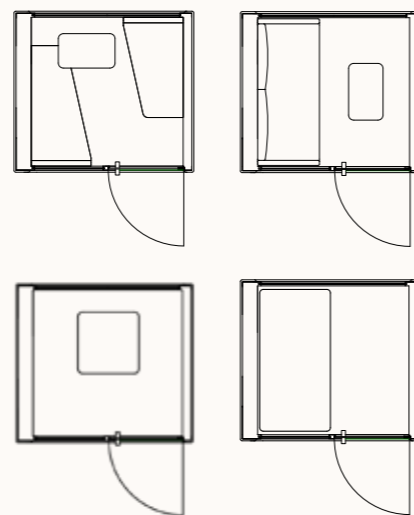

CUBIQ

Potřebujete se soustředit? Hledáte místo, kde můžete nerušeně přemýšlet nebo diskutovat s kolegy? Ticho uprostřed hlučné kanceláře vám poskytne variabilní focus room, CUBIQ pro dvě až čtyři osoby. Díky svým rozměrům můžete oddělit pracovní prostor a nahradit jedno pracovní místo dokonalou oázou ticha. Nabízí až čtyři různé varianty. Vejde se do něj například barové stání, pohodlná křesla či vybavení pro videokonferenci.

TECHNICKÉ INFORMACE

vnější rozměry (š × v × h)	1777 × 2285 × 1600 mm
vnitřní rozměry (š × v × h)	1501 × 2074 × 1480 mm
váha	600 kg
otevírání dveří	pravé
prosklené stěny	protihlukové sklo
plné stěny	sendvičový panel s akustickou výplní s vysokou pohltivostí zvuku
rám prosklených stěn a dveřní madlo	dub (přírodní/černá)
střeška	sendvičový panel s akustickou výplní s vysokou pohltivostí zvuku, střeška není čalouněná
podlaha	koberec (antracitová šedá)
ventilace	standardní průtok vzduchu: 304 m³/h maximální průtok vzduchu: 492 m³/h
osvětlení	LED, teplota chromatičnosti 4200 K
vybavení v ceně	elektrická zásuvka (2x), čidlo pohybu, LED osvětlení, ventilace, ovládací panel ventilace a osvětlení
nadstandardní vybavení	možnosti dle platného ceníku
variabilita barev	dekorativní látka dle vzorníku

certifikace

* FSC certifikace na vyžádání.