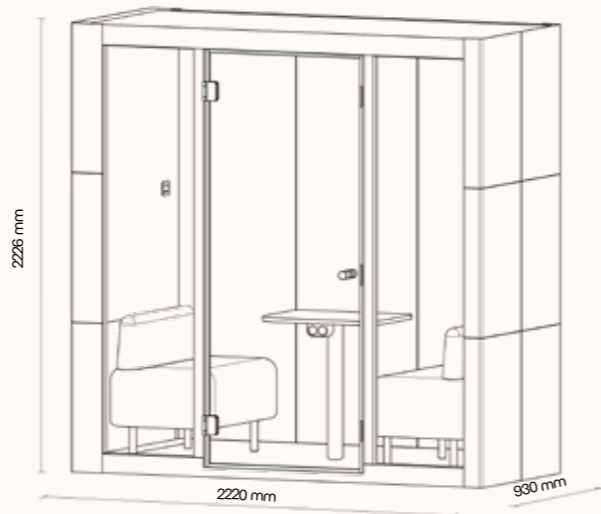

Technický list

TECHNICKÉ INFORMACE

vnější rozměry (š × v × h)	2220 × 2226 × 930 mm
vnitřní rozměry (š × v × h)	1968 × 2057 × 864 mm
váha	695 kg
otevírání dveří	levé
prosklené stěny	protihlukové sklo
plné stěny	sendvičový panel s akustickou výplní s vysokou pohltivostí zvuku
rám prosklených stěn a dveřní madlo	buk (černá)
střecha	sendvičový panel s akustickou výplní s vysokou pohltivostí zvuku
podlaha	koberec (antracitová šedá)
ventilace	standardní průtok vzduchu: 250 m ³ /h maximální průtok vzduchu: 341 m ³ /h
osvětlení	LED, teplota chromatičnosti 4200 K
vybavení v ceně	elektrická zásuvka (2x), ventilace, čidlo pohybu, LED osvětlení, příprava pro sprinkler / EPS, ovládací panel ventilace a osvětlení
nadstandardní vybavení	možnosti dle platného ceníku
čalounění – interiér a sezení	dekorativní látka Bombay 36
variabilita barev opláštění – exteriér	práškově lakovaná ocel – jemná struktura
certifikace	