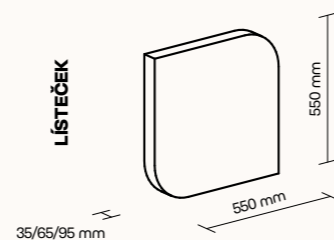

SEZENÍ POHLCOVAČE ZVUKU OSVĚTLENÍ SOUNDMASKING