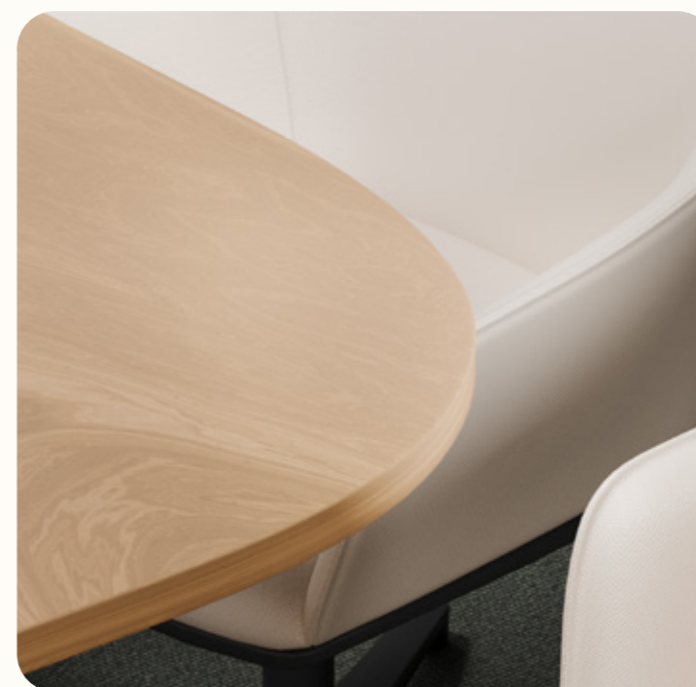

SUMMIT⁶

SUMMIT⁶ je vysoce výkonný prostor pro středně velké schůzky. Ideální pro skupiny až šesti osob, poskytuje prostorné a zvukotěsné prostředí s moderními akustickými prvky, které zajišťují soukromí a plynulý průběh jednání v komfortním prostředí.

Technický list

TECHNICKÉ INFORMACE

vnější rozměry (š × v × h)	2675 × 2270 × 3090 mm
vnitřní rozměry (š × v × h)	2455 × 2068 × 3005 mm
váha	1100 kg
otevření dveří	levé / pravé (možnost volby při instalaci)
prosklené stěny	protihlukové sklo
plně stěny	sendvičový panel s akustickou výplní
rám prosklených stěn a dveří madlo	dřevěný (přírodní/černý)
střecha	sendvičový panel s akustickou výplní, střecha není čalouněná
podlaha	koberec (antracitová šedá)
ventilace	standardní průtok vzduchu: 888 m³/h maximální průtok vzduchu: 1368 m³/h
osvětlení přirozené osvětlení	prokognitivní plnospektrální LED osvětlení s teplotou chromatičnosti 4800K, < 95 CRI
ambientní osvětlení	LED osvětlení s volitelnou teplotou chromatičnosti (3000K - 6000K, > 90 CRI) a intenzitou osvětlení
vybavení v ceně	elektrická zásuvka (3*), čidlo pohybu, prokognitivní a plnospektrální LED osvětlení, ventilace, 7" LCD ovládací panel
nadstandardní vybavení	možnosti dle platného ceníku
variabilita barev	dekorativní látka dle vzorníku