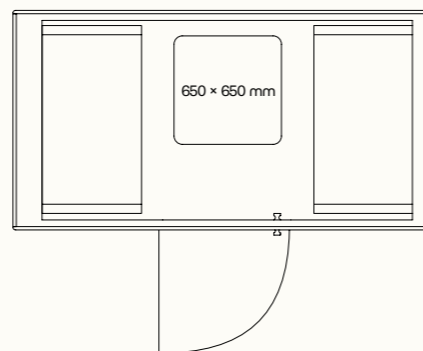

QUADRIO I

Univerzální systém QUADRIO roste s vámi. Vyberte si jednu ze čtyř dostupných variant, které budou vyhovovat vám i vašim kolegům.

QUADRIO I pro dvě až čtyři osoby vám poskytne soukromí i dostatek pohodlí.

TECHNICKÉ INFORMACE

vnější rozměry (š × v × h)	2520 × 2285 × 1317 mm
vnitřní rozměry (š × v × h)	2246 × 2128 × 1196 mm
váha	625 kg
otevírání dveří	levé
prosklené stěny	protihlukové sklo
plné stěny	sendvičový panel s akustickou výplní s vysokou pohltivostí zvuku
rám prosklených stěn a dveřní madlo	dub (přírodní/černá)
střeška	sendvičový panel s akustickou výplní s vysokou pohltivostí zvuku, střeška není čalouněná
podlaha	koberec (antracitová šedá)
ventilace	standardní průtok vzduchu: 292 m³/h maximální průtok vzduchu: 492 m³/h
osvětlení	LED, teplota chromatičnosti 4200 K
vybavení v ceně	elektrická zásuvka (2x), čidlo pohybu, LED osvětlení, ventilace, ovládací panel ventilace a osvětlení
nadstandardní vybavení	možnosti dle platného ceníku
variabilita barev	dekorativní látka dle vzorníku
certifikace	CE cULus FSC*

* FSC certifikace na vyžádání.