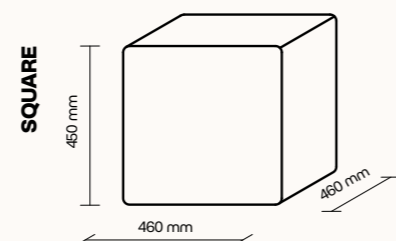

MOVE

Oživte svou kancelář akustickými taburety MOVE. Jejich tělo tvoří odlehčená akustická pěna s vysokou pohltivostí zvuku, výběr toho správného tvaru je jen na vás. Taburety snadno přemístíte za plstěné madlo dle vašich přání.

TECHNICKÉ INFORMACE

základní rozměry (š × v × h) SQUARE	460 × 450 × 460 mm
základní rozměry ROUND	průměr 460 mm výška 450 mm
základní rozměry (š × v × h) DROP	460 × 450 × 460 mm
výplň	akustická pěna s vysokou pohltivostí zvuku
povrchová úprava	dekorativní látka dle vzorníku
přídavné komponenty	plstěné madlo – materiál 100% ovčí vlna