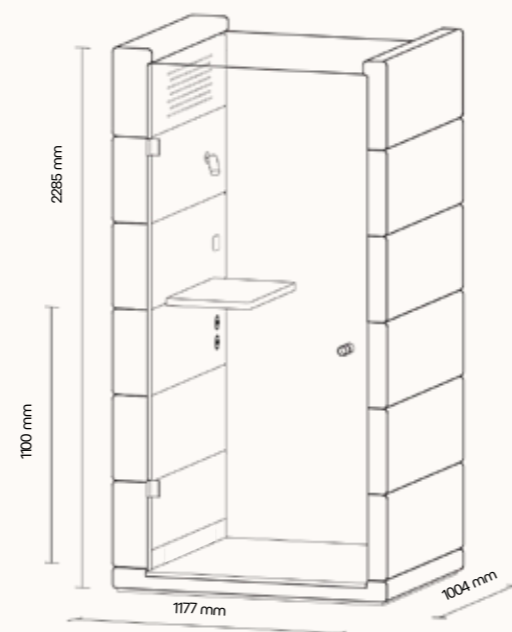

UNIQ

Občas potřebujete klid na soustředění, ale zároveň chcete zůstat v kontaktu s děním v kanceláři. UNIQ respektuje oba požadavky. Prosklená střecha a dvě stěny propouští dostatek přirozeného světla, protihlukové sklo a akustické čalounění se postarají o dokonalé odhlučnění.

TECHNICKÉ INFORMACE

vnější rozměry (š × v × h)	1177 × 2285 × 1004 mm
vnitřní rozměry (š × v × h)	898 × 2097 × 933 mm
váha	385 kg
otevírání dveří	levé
prosklené stěny	protihlukové sklo
plně stěny	sendvičový panel s akustickou výplní s vysokou pohltivostí zvuku
rám prosklených stěn a dveří madlo	dub (přírodní/černá)
střecha	prosklený strop
podlaha	koberec (antracitová šedá)
ventilace	standardní průtok vzduchu: 124 m³/h maximální průtok vzduchu: 322 m³/h
osvětlení	LED, teplota chromatičnosti 2700 K
vybavení v ceně	elektrická zásuvka (1×), připojení USB C (1×), čidlo pohybu, pracovní stůl, lampička, ventilace, prosklený strop, ovládací panel ventilace a osvětlení
nadstandardní vybavení	možnosti dle platného ceníku
variabilita barev	dekorativní látka dle vzorníku

certifikace

* FSC certifikace na vyžádání.