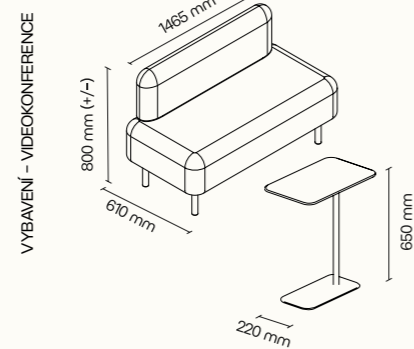

NÁBYTEK

MICROOFFICE

UNIQ/PRIME

CUBIQ

V. 1

V. 2

V. 3

V. 4

QUADRIO I

QUADRIO II

QUADRIO III/IV

UNIQ/PRIME/CUBIQ/QUADRIO I, II, III, IV, REALM

HÁČEK

POPISOVATELNÁ TABULE

* Detailní informace k jednotlivým produktům jsou k dispozici v technických listech.
Všechny rozměry nábytku jsou uvedeny v milimetrech. Ilustrační návrh možného řešení.