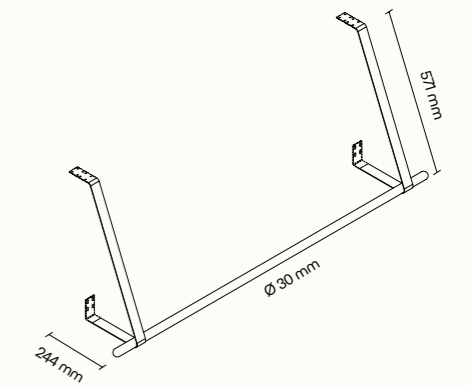

MAGNETICKÁ A POPISOVATELNÁ
KOVOVÁ TABULE

KOTVENÍ SYSTÉM
PRO STŮL, POLICE

* Detailní informace k jednotlivým produktům jsou k dispozici v technických listech.
Všechny rozměry nábytku jsou uvedeny v milimetrech. Ilustrační návrh možného řešení.