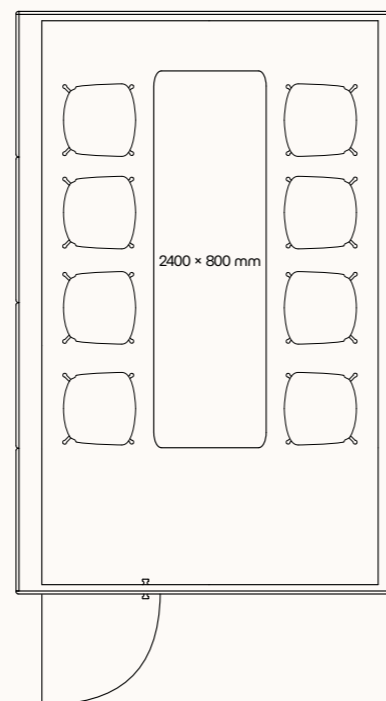

QUADRIO IV

QUADRIO IV nabízí prostor ideálně pro devět spolupracovníků. Rychle v ní získáte plnohodnotnou zasedací místnost, bez nutnosti nákladné rekonstrukce prostor.

TECHNICKÉ INFORMACE

vnější rozměry (š × v × h)	2520 × 2285 × 3768 mm
vnitřní rozměry (š × v × h)	2245 × 2128 × 3648 mm
váha	1150 kg
otevírání dveří	levé
prosklené stěny	protihlukové sklo
plné stěny	sendvičový panel s akustickou výplní s vysokou pohltivostí zvuku
rám prosklených stěn a dveřní madlo	dub (přírodní/černá)
střecha	sendvičový panel s akustickou výplní s vysokou pohltivostí zvuku a protihlukové sklo, střecha není čalouněná
podlaha	koberec (antracitová šedá)
ventilace	standardní průtok vzduchu: 582 m³/h maximální průtok vzduchu: 884 m³/h
osvětlení	LED, teplota chromatičnosti 4200 K
vybavení v ceně	elektrická zásuvka (3×), čidlo pohybu, LED osvětlení, ventilace, ovládací panel ventilace a osvětlení
nadstandardní vybavení	možnosti dle platného ceníku
variabilita barev	dekorativní látka dle vzorníku
certifikace	

* FSC certifikace na vyžádání.