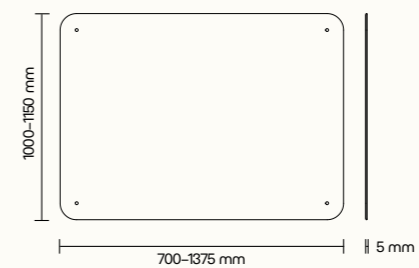

QUADRIO III/IV

UNIQ/PRIME/CUBIQ/QUADRIO I, II, III, IV, REALM

HÁČEK

POPISOVATELNÁ TABULE

* Detailní informace k jednotlivým produktům jsou k dispozici v technických listech.
Všechny rozměry nábytku jsou uvedeny v milimetrech. Ilustrační návrh možného řešení.