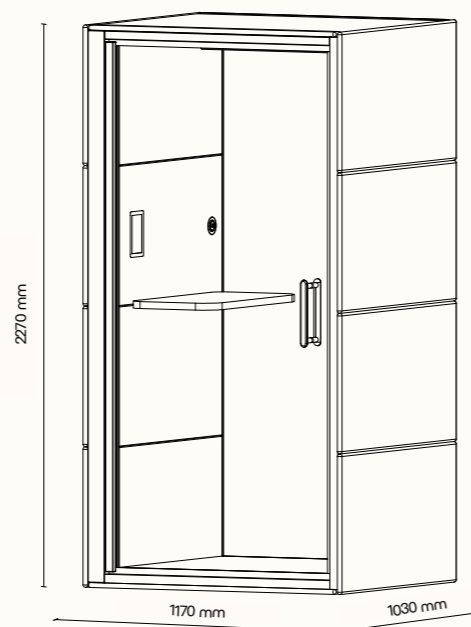

Technický list

TECHNICKÉ INFORMACE

vnější rozměry (š × v × h)	1170 × 2270 × 1030 mm
vnitřní rozměry (š × v × h)	945 × 2068 × 945 mm
váha	350 kg
otevření dveří	levé / pravé (možnost volby při instalaci)
prosklené stěny	protihlukové sklo
plné stěny	sendvičový panel s akustickou výplní
rám prosklených stěn a dveřní madlo	dřevěný (přírodní/černý)
střeška	sendvičový panel s akustickou výplní, střeška není čalouněná
podlaha	koberec (antracitová šedá)
ventilace	standardní průtok vzduchu: 141 m ³ /h maximální průtok vzduchu: 179 m ³ /h
osvětlení přiložené světlo	prokognitivní plnospektrální LED osvětlení s teplotou chromatičnosti 4800K, < 95 CRI
ambientní světlo	LED osvětlení s volitelnou teplotou chromatičnosti (3000K–6000K, > 90 CRI) a intenzitou osvětlení
vybavení v ceně	elektrická zásuvka (1×), čidlo pohybu, prokognitivní a plnospektrální LED osvětlení, ventilace, 7" LCD ovládací panel
nadstandardní vybavení	možnosti dle platného ceníku
variabilita barev	dekorativní látka dle vzorníku