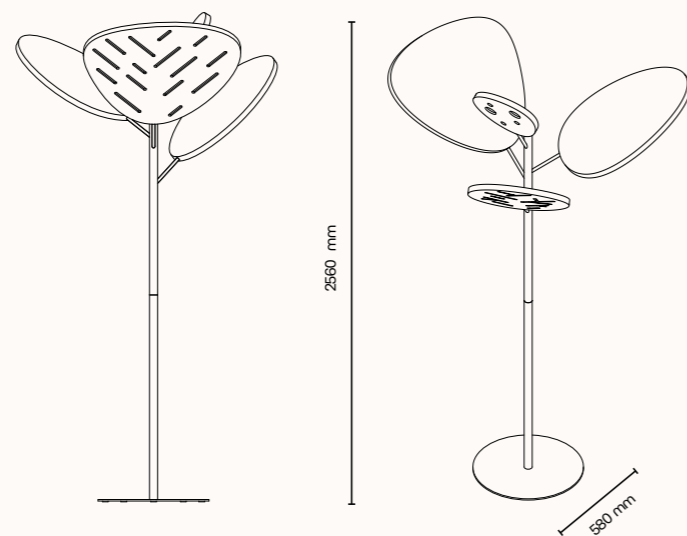

SILENT TREE

Tento inovativní akustický objekt od designéra Jiřího Pelcla představuje kombinaci moderního designu a funkčnosti, která dokonale splňuje potřeby moderních pracovních prostorů. Jeho unikátní tvar ve formě stromu přináší nejen estetickou hodnotu, ale také významně snižuje hluk v prostředí, čímž vytváří ideální pracovní podmínky pro zaměstnance.

TECHNICKÉ INFORMACE

design	Atelier Pelcl
základní rozměry (š × v × h)	1360 × 2560 × 1360 mm
povrchová úprava listy	akustický PET materiál – barva smaragdově zelená
kovová konstrukce	lakovaná ocel – RAL 6015 černá