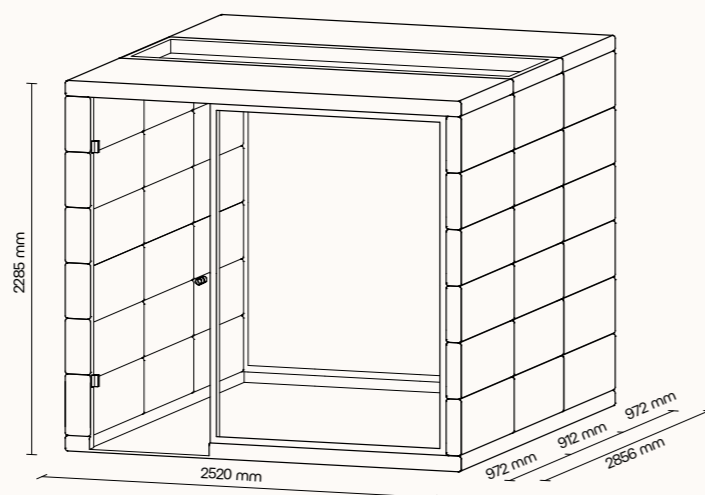

REALM

Jste ve firmě, a přesto se chcete cítit jako doma? Dosáhnout pohody na pracovišti je snazší, než si myslíte! Můžete ji najít při jednání, řešení velkého projektu i během neformálního setkání. Poskytne ji naše wellbeingová akustická zasedací místnost.

TECHNICKÉ INFORMACE

vnější rozměry (š × v × h)	2520 × 2285 × 2856 mm
vnitřní rozměry (š × v × h)	2245 × 2128 × 2736 mm
váha	950 kg
otevírání dveří	levé
prosklené stěny	protihlukové sklo
plné stěny	sendvičový panel s akustickou výplní s vysokou pohltivostí zvuku
rám prosklených stěn a dveřní madlo	dub (přírodní/černá)
střeška	sendvičový panel s akustickou výplní s vysokou pohltivostí zvuku a protihlukové sklo, střeška není čalouněná
podlaha	koberec (antracitová šedá)
ventilace	standardní průtok vzduchu: 433 m³/h maximální průtok vzduchu: 884 m³/h
osvětlení	LED, teplota chromatičnosti 4800 K
vybavení v ceně	elektrická zásuvka (3×), čidlo pohybu, LED osvětlení, ventilace, ovládací panel ventilace a osvětlení, sezení, konferenční stolek, police, háčky, prosklený strop, příprava pro videokonferenci
nadstandardní vybavení	možnosti dle platného ceníku
variabilita barev	dekorativní látka dle vzorníku
certifikace	

* FSC certifikace na vyžádání.