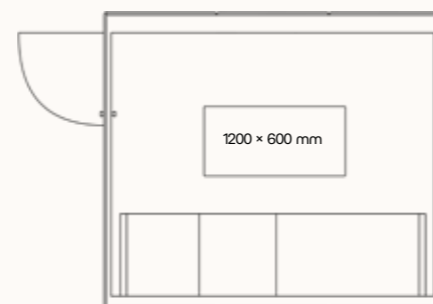

REALM

Jste ve firmě, a přesto se chcete cítit jako doma? Dosáhnout pohody na pracovišti je snazší, než si myslíte! Můžete ji najít při jednání, řešení velkého projektu i během neformálního setkání. Poskytne ji naše wellbeingová akustická zasedací místnost.

TECHNICKÉ INFORMACE

vnější rozměry (š × v × h)	2520 × 2285 × 2856 mm
vnitřní rozměry (š × v × h)	2245 × 2128 × 2736 mm
váha	950 kg
otevírání dveří	levé
prosklené stěny	protihlukové sklo
plné stěny	sendvičový panel s akustickou výplní s vysokou pohltivostí zvuku
rám prosklených stěn a dveřní madlo	dub (přírodní/černá)
střeška	sendvičový panel s akustickou výplní s vysokou pohltivostí zvuku a protihlukové sklo, střeška není čalouněná
podlaha	koberec (antracitová šedá)
ventilace	standardní průtok vzduchu: 433 m³/h maximální průtok vzduchu: 884 m³/h
osvětlení	LED, teplota chromatičnosti 4800 K
vybavení v ceně	elektrická zásuvka (3×), čidlo pohybu, LED osvětlení, ventilace, ovládací panel ventilace a osvětlení, sezení, konferenční stolek, police, háčky, prosklený strop, příprava pro videokonferenci
nadstandardní vybavení	možnosti dle platného ceníku
variabilita barev	dekorativní látka dle vzorníku
certifikace	

* FSC certifikace na vyžádání.