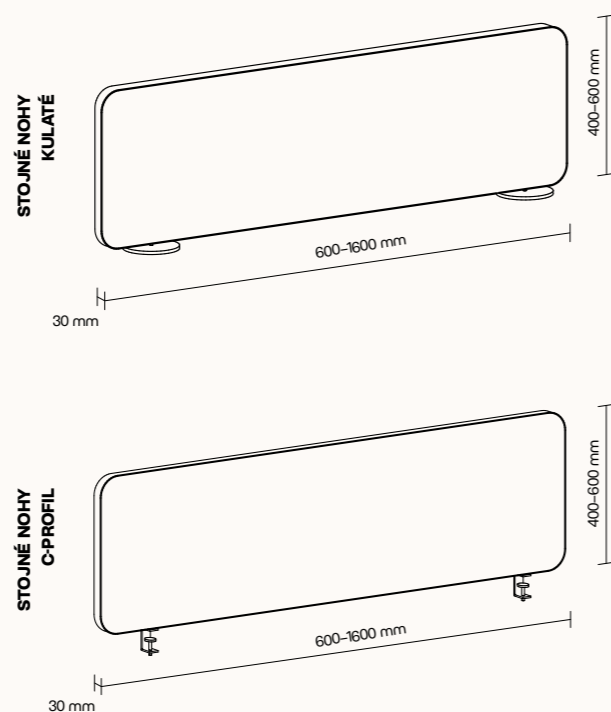

Technický list

TECHNICKÉ INFORMACE

základní rozměry (š × v × h)
LÍSTEČEK 550 × 550 × 35/65/95 mm
možnost atypické výroby

základní rozměry (š × v × h)
ZAOBLENÝ ČTVEREC 550 × 550 × 35/65/95 mm
možnost atypické výroby

základní rozměry (š × v × h)
ČTVEREC 550 × 550 × 35/65/95 mm
možnost atypické výroby

základní rozměry (š × v × h)
ŠESTIÚHELNÍK 635 × 550 × 35/65/95 mm
možnost atypické výroby

základní rozměry (š × v × h)
TROJÚHELNÍK 550 × 550 × 550 × 35 × 95 × 95 mm

Díky variabilnímu barevnému čalounění esteticky obohacuje interiér. S širokým výběrem barev se snadno sladí s designovou řadou STILL od SilentLab.

Technický list

TECHNICKÉ INFORMACE

základní rozměry (š × v × h)	550 × 1200 × 110 mm
váha	16,7 kg
frekvence rezonátoru	250–315 Hz
konstrukce	MDF - polotvrdá dřevotřísková deska
výplň	akustická pěna s vysokou pohltivostí zvuku
povrchová úprava	dekorativní látka dle vzorníku
uchycení v ceně	závěsný systém

Technický list

TECHNICKÉ INFORMACE

základní rozměry	standardní výška 400 a 600 mm standardní šířka do 1600 mm možnost atypické výroby
materiál	nosná deska z obou stran opatřena materiálem pohlcujícím zvuk
povrchová úprava	dekorativní látka dle vzorníku
stojné nohy	kovové kulaté/kovové C-profil (barvy dle vzorníku)