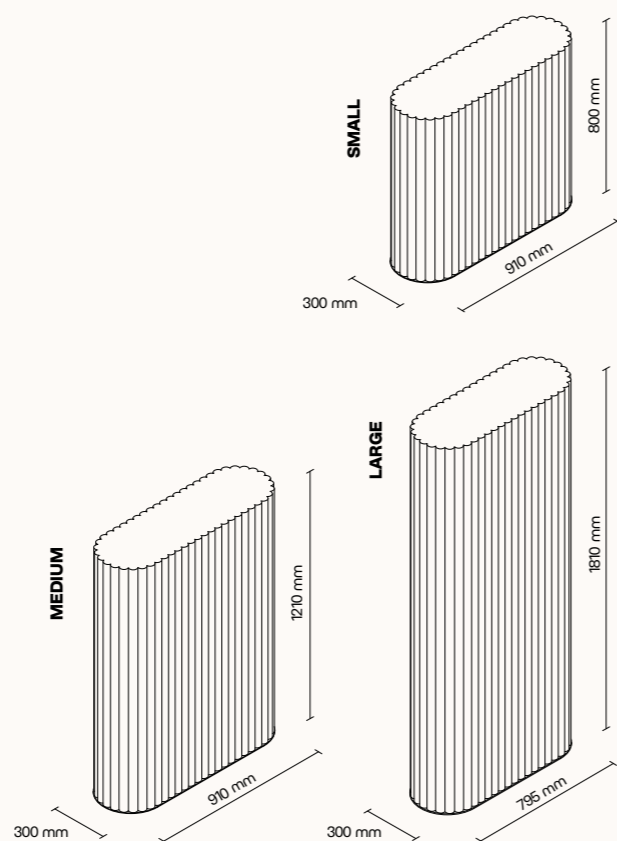

MOSS

Funkční a krásný. Akustický objekt MOSS vás na první pohled okouzlí. Jeho materiál jsme speciálně vyvinuli pro pohlcování okolního hluku. Zároveň v prostoru dobře funguje jako neobvyklý designový prvek. MOSS nabízíme ve třech velikostech a deseti módních barvách, které můžete libovolně kombinovat.

TECHNICKÉ INFORMACE

základní rozměry (š × v × h)
SMALL 910 × 800 × 300 mm

základní rozměry (š × v × h)
MEDIUM 910 × 1210 × 300 mm

základní rozměry (š × v × h)
LARGE 795 × 1810 × 300 mm

výplň akustická pórovitá pěna s vysokou pohltivostí zvuku

povrchová úprava flock (barva dle vzorníku)

podstava lakovaná ocel