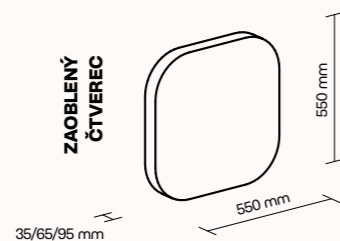

SEZENÍ POHLCOVAČE ZVUKU OSVĚTLENÍ SOUNDMASKING