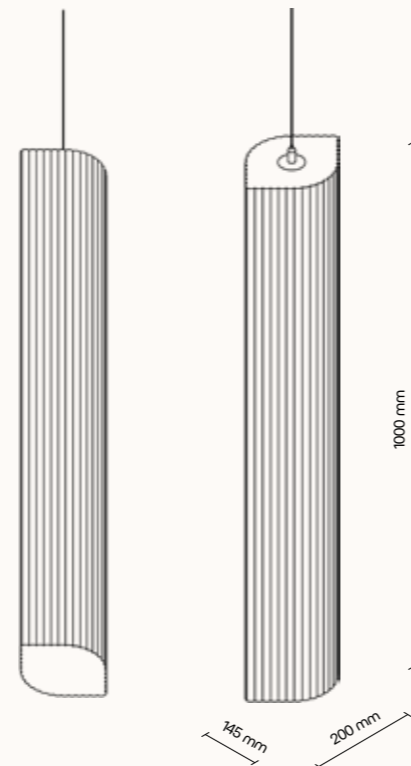

Technický list

TECHNICKÉ INFORMACE

základní rozměry (š × v × h)
SMALL 910 × 800 × 300 mm

základní rozměry (š × v × h)
MEDIUM 910 × 1210 × 300 mm

základní rozměry (š × v × h)
LARGE 795 × 1810 × 300 mm

výplň akustická pórovitá pěna s vysokou pohltivostí zvuku

Technický list

TECHNICKÉ INFORMACE

základní rozměry (š × v × h)	200 × 1000 × 145 mm
výplň	akustická pórovitá pěna s vysokou pohltivostí zvuku
povrchová úprava	flock (barva dle vzorníku)

SEZENÍ POHLCOVAČE ZVUKU OSVĚTLENÍ SOUNDMASKING

Technický list

TECHNICKÉ INFORMACE

základní rozměry	standardní výška 500 a 1000 mm standardní šířka 400, 700 a 1000 mm standardní rozměr 500 × 1000 × 30 mm možnost atypické výroby
materiál	nosná deska z obou stran opatřena materiálem pohlcujícím zvuk
povrchová úprava	dekorativní látka dle vzorníku
uchycení v ceně	bodový závěsný systém (délka závěsu max. 1,5 m)