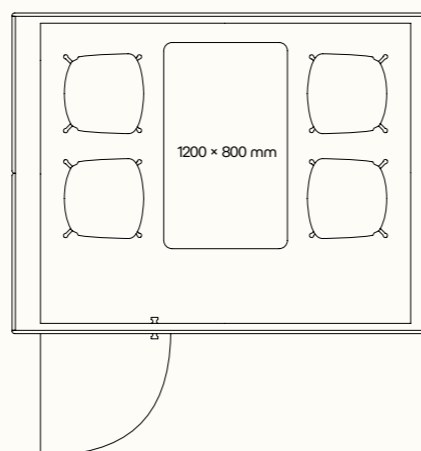

QUADRIO II

Do QUADRIO II se pohodlně vejde až pět osob. Poskytne vám proto komfortní prostor pro nerušené týmové schůzky.

Technický list

TECHNICKÉ INFORMACE

vnější rozměry (š × v × h)	2520 × 2285 × 1944 mm
vnitřní rozměry (š × v × h)	2246 × 2128 × 1824 mm
váha	750 kg
otevírání dveří	levé
prosklené stěny	protihlukové sklo
plně stěny	sendvičový panel s akustickou výplní s vysokou pohltivostí zvuku
rám prosklených stěn a dveřní madlo	dub (přírodní/černá)
střeška	sendvičový panel s akustickou výplní s vysokou pohltivostí zvuku, střeška není čalouněná
podlaha	koberec (antracitová šedá)
ventilace	standardní průtok vzduchu: 347 m³/h maximální průtok vzduchu: 492 m³/h
osvětlení	LED, teplota chromatičnosti 4200 K
vybavení v ceně	elektrická zásuvka (3×), čidlo pohybu, LED osvětlení, ventilace, ovládací panel ventilace a osvětlení
nadstandardní vybavení	možnosti dle platného ceníku
variabilita barev	dekorativní látka dle vzorníku

certifikace

* FSC certifikace na vyžádání.