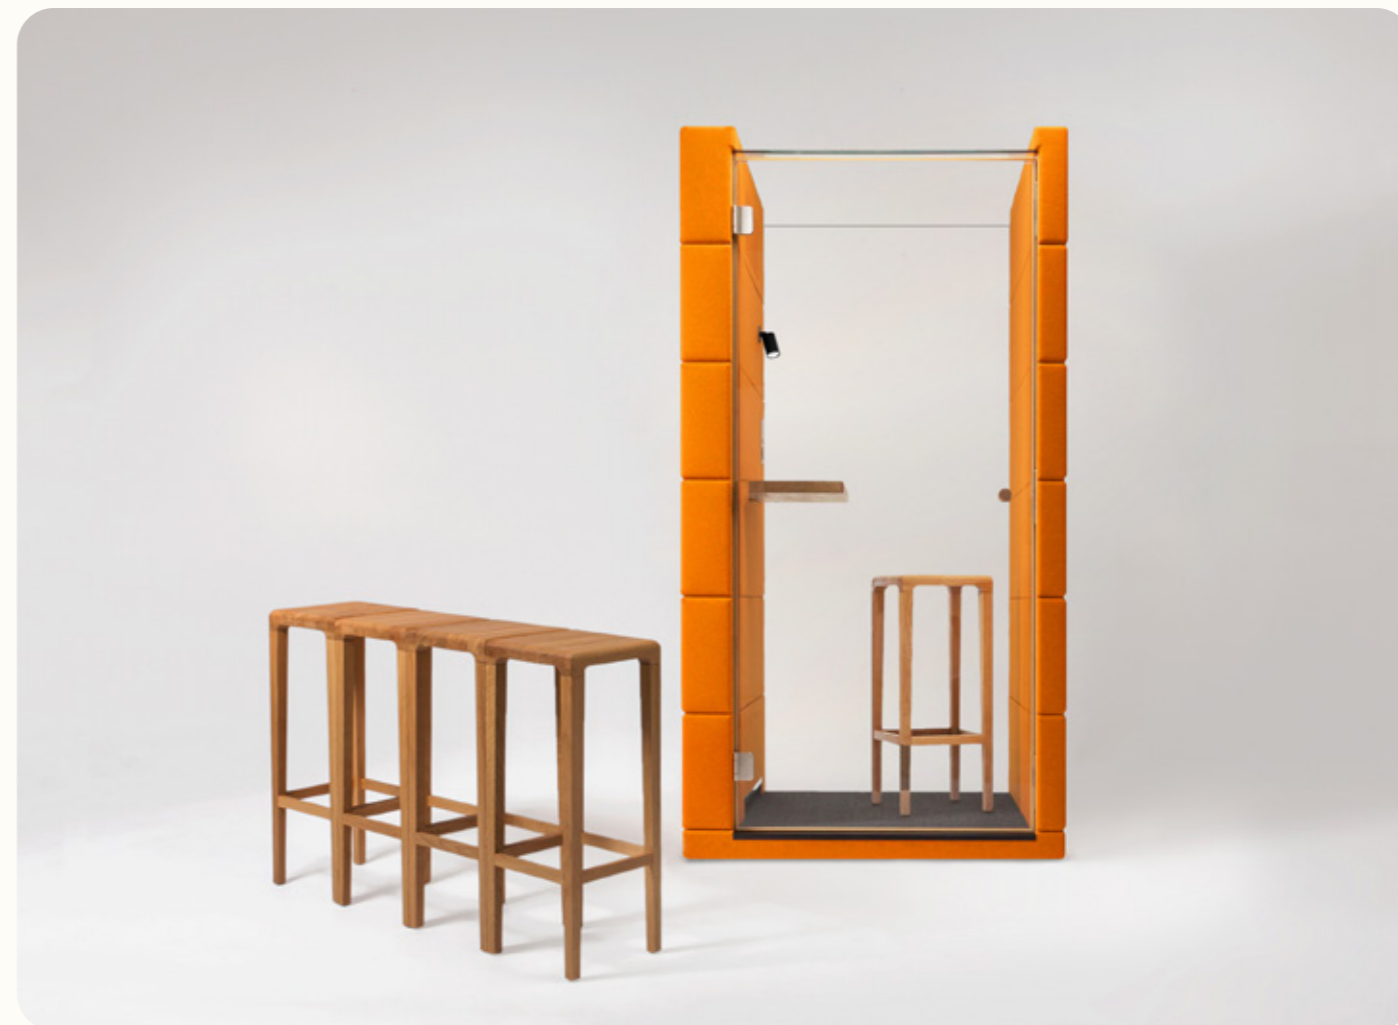

UNIQ

Občas potřebujete klid na soustředění, ale zároveň chcete zůstat v kontaktu s děním v kanceláři. UNIQ respektuje oba požadavky. Prosklená střecha a dvě stěny propouští dostatek přirozeného světla, protihlukové sklo a akustické čalounění se postarají o dokonalé odhlučnění.

TECHNICKÉ INFORMACE

vnější rozměry (š × v × h)	1177 × 2285 × 1004 mm
vnitřní rozměry (š × v × h)	898 × 2097 × 933 mm
váha	385 kg
otevírání dveří	levé
prosklené stěny	protihlukové sklo
plně stěny	sendvičový panel s akustickou výplní s vysokou pohltivostí zvuku
rám prosklených stěn a dveří madlo	dub (přírodní/černá)
střecha	prosklený strop
podlaha	koberec (antracitová šedá)
ventilace	standardní průtok vzduchu: 124 m³/h maximální průtok vzduchu: 322 m³/h
osvětlení	LED, teplota chromatičnosti 2700 K
vybavení v ceně	elektrická zásuvka (1×), připojení USB C (1×), čidlo pohybu, pracovní stůl, lampička, ventilace, prosklený strop, ovládací panel ventilace a osvětlení
nadstandardní vybavení	možnosti dle platného ceníku
variabilita barev	dekorativní látka dle vzorníku

certifikace

* FSC certifikace na vyžádání.