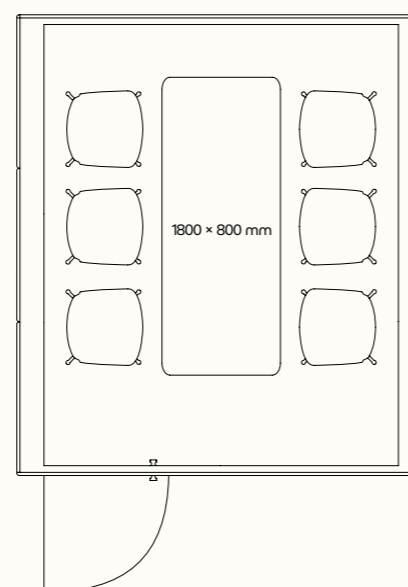

QUADRIO III

QUADRIO III nabízí variantu s proskleným stropem a dovnitř propouští dostatek přirozeného světla, abyste se i při delších jednáních cítili pohodlně. Dokáže pojmout až sedm osob.

Technický list

TECHNICKÉ INFORMACE

vnější rozměry (š × v × h)	2520 × 2285 × 2856 mm
vnitřní rozměry (š × v × h)	2245 × 2128 × 2736 mm
váha	950 kg
otevírání dveří	levé
prosklené stěny	protihlukové sklo
plné stěny	sendvičový panel s akustickou výplní s vysokou pohltivostí zvuku
rám prosklených stěn a dveřní madlo	dub (přírodní/černá)
střecha	sendvičový panel s akustickou výplní s vysokou pohltivostí zvuku a protihlukové sklo, střecha není čalouněná
podlaha	koberec (antracitová šedá)
ventilace	standardní průtok vzduchu: 433 m³/h maximální průtok vzduchu: 884 m³/h
osvětlení	LED, teplota chromatičnosti 4200 K
vybavení v ceně	elektrická zásuvka (3×), čidlo pohybu, LED osvětlení, ventilace, ovládací panel ventilace a osvětlení
nadstandardní vybavení	možnosti dle platného ceníku
variabilita barev	dekorativní látka dle vzorníku
certifikace	

* FSC certifikace na vyžádání.