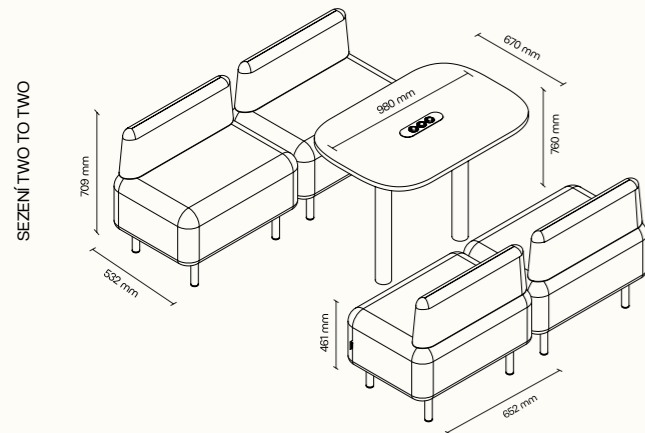

Stačí si jen vybrat z našich dvou možností umístění. Přípravu na videokonferenci instalujeme na prosklenou stěnu, nebo na pravou stranu panelu. Výběr je na vás.

NÁBYTEK GEN4

Technický list

SPOT

CHAT²

CHAT⁴