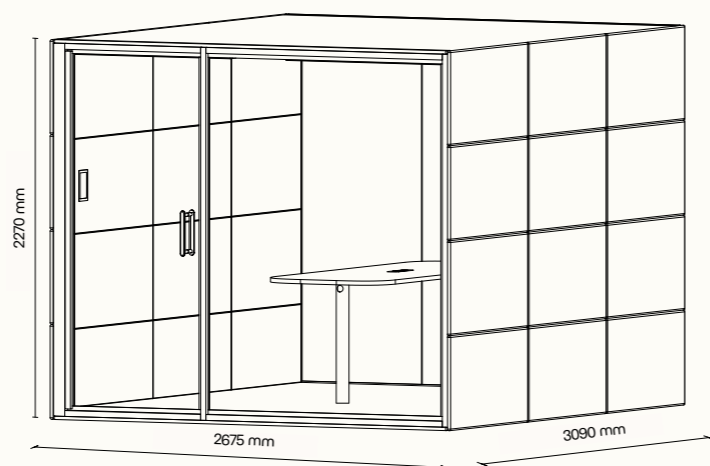

SUMMIT⁶

SUMMIT⁶ je vysoce výkonný prostor pro středně velké schůzky. Ideální pro skupiny až šesti osob, poskytuje prostorné a zvukotěsné prostředí s moderními akustickými prvky, které zajišťují soukromí a plynulý průběh jednání v komfortním prostředí.

Technický list

TECHNICKÉ INFORMACE

vnější rozměry (š × v × h)	2675 × 2270 × 3090 mm
vnitřní rozměry (š × v × h)	2455 × 2068 × 3005 mm
váha	1100 kg
otevření dveří	levé / pravé (možnost volby při instalaci)
prosklené stěny	protihlukové sklo
plně stěny	sendvičový panel s akustickou výplní
rám prosklených stěn a dveří madlo	dřevěný (přírodní/černý)
střecha	sendvičový panel s akustickou výplní, střecha není čalouněná
podlaha	koberec (antracitová šedá)
ventilace	standardní průtok vzduchu: 888 m³/h maximální průtok vzduchu: 1368 m³/h
osvětlení přirozené osvětlení	prokognitivní plnospektrální LED osvětlení s teplotou chromatičnosti 4800K, < 95 CRI
ambientní osvětlení	LED osvětlení s volitelnou teplotou chromatičnosti (3000K - 6000K, > 90 CRI) a intenzitou osvětlení
vybavení v ceně	elektrická zásuvka (3*), čidlo pohybu, prokognitivní a plnospektrální LED osvětlení, ventilace, 7" LCD ovládací panel
nadstandardní vybavení	možnosti dle platného ceníku
variabilita barev	dekorativní látka dle vzorníku