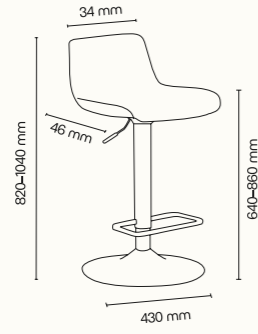

VÝŠKOVĚ NASTAVITELNÁ
BAROVÁ ŽIDLE ZENDA