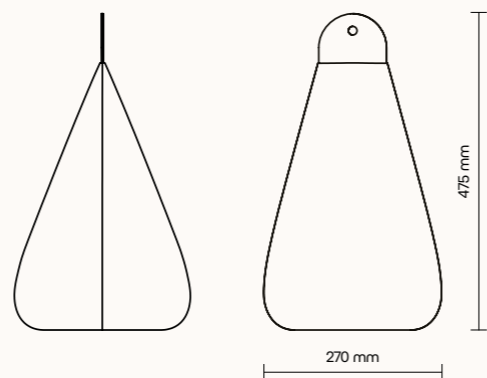

DROP

Útulné ambientní osvětlení DROP vytváří nejen optimální akustické podmínky, ale dokáže navodit i příjemnou světelnou atmosféru. V současném interiéru se stále více klade důraz na produktivitu, kterou ovlivňuje mimo jiné dostatek světla a hluk. Toto elegantní osvětlení skvěle zapadne do relaxačních zón kancelářských prostor a oceníte ho i v obývacím pokoji.

TECHNICKÉ INFORMACE

design	Studio Olga Chorchoj
základní rozměry (š × v × h)	270 × 475 × 270 mm
povrchová úprava	látka dle vzorníku AMBIENT a PULSE
napájecí napětí	230 V, 60 Hz
výkon světelného zdroje	5 W
teplota chromatičnosti	4200 K
závěsný systém	textilní kabel s baldachýnem u stropu
typ kotvení	baldachýn mechanicky kotvený do stropní konstrukce
certifikace	CE