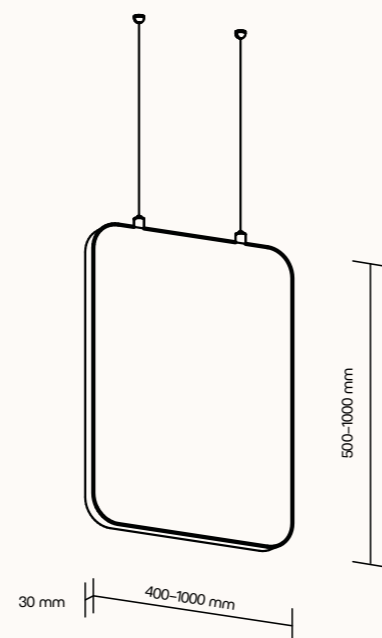

Technický list

TECHNICKÉ INFORMACE

základní rozměry (š × v × h)
SMALL 910 × 800 × 300 mm

základní rozměry (š × v × h)
MEDIUM 910 × 1210 × 300 mm

základní rozměry (š × v × h)
LARGE 795 × 1810 × 300 mm

výplň akustická pórovitá pěna s vysokou pohltivostí zvuku

SEZENÍ POHLCOVAČE ZVUKU OSVĚTLENÍ SOUNDMASKING

MUTE

Závěsné paravány MUTE fungují nejen jako akustický, ale také jako designový prvek. Účinně snižují ozvěny a šetrně odhluční všechna potřebná místa. Velké prostory pomocí visících paravánů snadno opticky rozdělíte na menší jednotlivé celky, bez nutnosti stavebních úprav.

Technický list

TECHNICKÉ INFORMACE

základní rozměry	standardní výška 500 a 1000 mm standardní šířka 400, 700 a 1000 mm standardní rozměr 500 × 1000 × 30 mm možnost atypické výroby
materiál	nosná deska z obou stran opatřena materiálem pohlcujícím zvuk
povrchová úprava	dekorativní látka dle vzorníku
uchycení v ceně	bodový závěsný systém (délka závěsu max. 1,5 m)

Technický list

TECHNICKÉ INFORMACE

základní rozměry (š × v × h)	standardní rozměr 900 × 250 × 30 mm možnost atypické výroby
materiál	nosná deska z obou stran opatřena materiálem pohlcujícím zvuk
povrchová úprava	dekorativní látka dle vzorníku
uchycení v ceně	bodový závěsný systém (délka závěsu max. 1,5 m)
osvětlení	LED, teplota chromatičnosti 4200 K