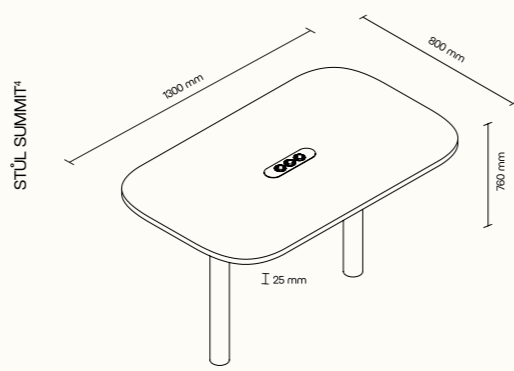

NÁBYTEK GEN4

Technický list

SPOT

CHAT²

CHAT⁴

SUMMIT⁴

SUMMIT⁶

SUMMIT⁸

PŘÍSLUŠENSTVÍ

POLICE INTERNÍ

POLICE EXTERNÍ

KOVOVÁ POLICE EXTERNÍ

KOTVENÍ SYSTÉM
PRO STŮL, POLICE

MAGNETICKÁ A POPISOVATELNÁ
KOVOVÁ TABULE

KOTVENÍ SYSTÉM
PRO STŮL, POLICE

* Detailní informace k jednotlivým produktům jsou k dispozici v technických listech.
Všechny rozměry nábytku jsou uvedeny v milimetrech. Ilustrační návrh možného řešení.