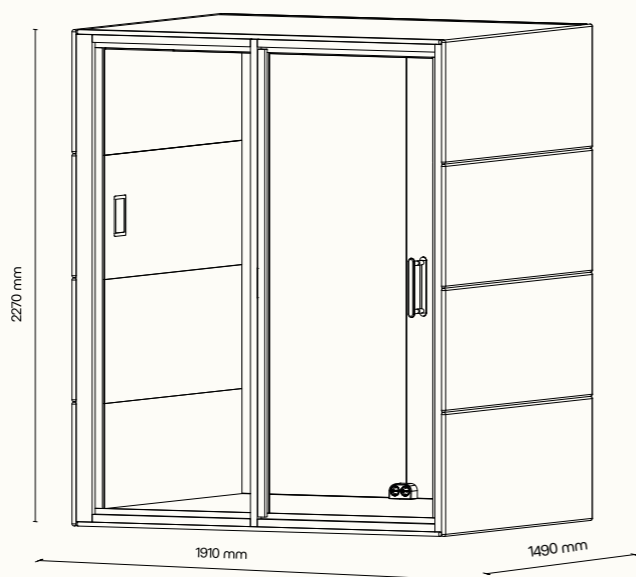

Technický list

TECHNICKÉ INFORMACE

vnější rozměry (š × v × h)	1170 × 2270 × 1030 mm
vnitřní rozměry (š × v × h)	945 × 2068 × 945 mm
váha	350 kg
otevření dveří	levé / pravé (možnost volby při instalaci)
prosklené stěny	protihlukové sklo
plné stěny	sendvičový panel s akustickou výplní
rám prosklených stěn a dveřní madlo	dřevěný (přírodní/černý)
střeška	sendvičový panel s akustickou výplní, střeška není čalouněná
podlaha	koberec (antracitová šedá)
ventilace	standardní průtok vzduchu: 141 m ³ /h maximální průtok vzduchu: 179 m ³ /h
osvětlení přiložené světlo	prokognitivní plnospektrální LED osvětlení s teplotou chromatičnosti 4800K, < 95 CRI
ambientní světlo	LED osvětlení s volitelnou teplotou chromatičnosti (3000K–6000K, > 90 CRI) a intenzitou osvětlení
vybavení v ceně	elektrická zásuvka (1×), čidlo pohybu, prokognitivní a plnospektrální LED osvětlení, ventilace, 7" LCD ovládací panel
nadstandardní vybavení	možnosti dle platného ceníku
variabilita barev	dekorativní látka dle vzorníku

Technický list

TECHNICKÉ INFORMACE

vnější rozměry (š × v × h)	1910 × 2270 × 1490 mm
vnitřní rozměry (š × v × h)	1685 × 2068 × 1405 mm
váha	615 kg
otevření dveří	levé / pravé (možnost volby při instalaci)
prosklené stěny	protihlukové sklo
plné stěny	sendvičový panel s akustickou výplní
rám prosklených stěn a dveřní madlo	dřevěný (přírodní/černý)
střeška	sendvičový panel s akustickou výplní, střeška není čalouněná
podlaha	koberec (antracitová šedá)
ventilace	standardní průtok vzduchu: 228 m ³ /h maximální průtok vzduchu: 358 m ³ /h
osvětlení přiložené světlo	prokognitivní plnospektrální LED osvětlení s teplotou chromatičnosti 4800K, < 95 CRI
ambientní světlo	LED osvětlení s volitelnou teplotou chromatičnosti (3000K–6000K, > 90 CRI) a intenzitou osvětlení
vybavení v ceně	elektrická zásuvka (2×), čidlo pohybu, prokognitivní a plnospektrální LED osvětlení, ventilace, 7" LCD ovládací panel
nadstandardní vybavení	možnosti dle platného ceníku
variabilita barev	dekorativní látka dle vzorníku