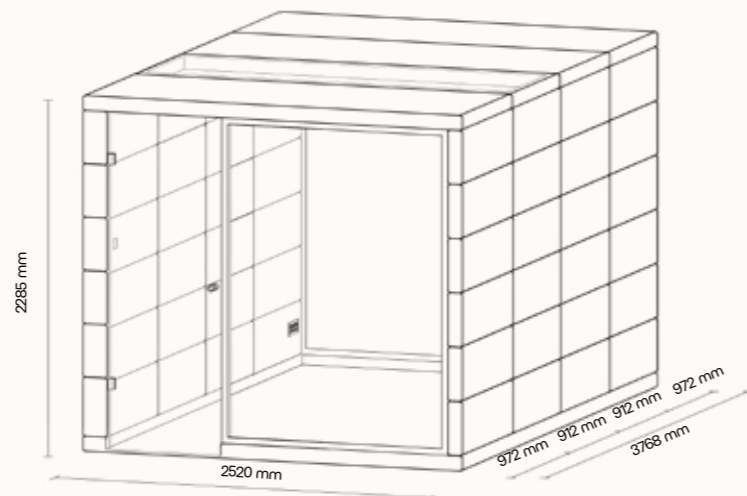

QUADRIO IV

QUADRIO IV nabízí prostor ideálně pro devět spolupracovníků. Rychle v ní získáte plnohodnotnou zasedací místnost, bez nutnosti nákladné rekonstrukce prostor.

TECHNICKÉ INFORMACE

vnější rozměry (š × v × h)	2520 × 2285 × 3768 mm
vnitřní rozměry (š × v × h)	2245 × 2128 × 3648 mm
váha	1150 kg
otevírání dveří	levé
prosklené stěny	protihlukové sklo
plné stěny	sendvičový panel s akustickou výplní s vysokou pohltivostí zvuku
rám prosklených stěn a dveřní madlo	dub (přírodní/černá)
střecha	sendvičový panel s akustickou výplní s vysokou pohltivostí zvuku a protihlukové sklo, střecha není čalouněná
podlaha	koberec (antracitová šedá)
ventilace	standardní průtok vzduchu: 582 m³/h maximální průtok vzduchu: 884 m³/h
osvětlení	LED, teplota chromatičnosti 4200 K
vybavení v ceně	elektrická zásuvka (3×), čidlo pohybu, LED osvětlení, ventilace, ovládací panel ventilace a osvětlení
nadstandardní vybavení	možnosti dle platného ceníku
variabilita barev	dekorativní látka dle vzorníku
certifikace	

* FSC certifikace na vyžádání.