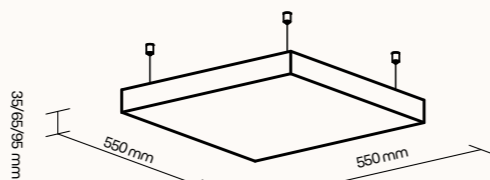

ŠESTIÚHELNÍK