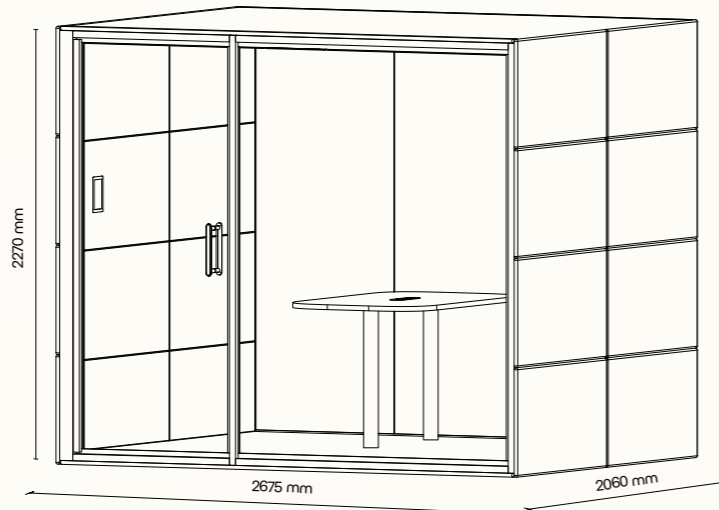

Technický list

TECHNICKÉ INFORMACE

vnější rozměry (š × v × h)	2295 × 2270 × 1490 mm
vnitřní rozměry (š × v × h)	2075 × 2068 × 1405 mm
váha	850 kg
otevírání dveří	levé / pravé (možnost volby při instalaci)
prosklené stěny	protihlukové sklo
plné stěny	sendvičový panel s akustickou výplní
rám prosklených stěn a dveřní madlo	dřevěný (přírodní/černý)
střeška	sendvičový panel s akustickou výplní, střeška není čalouněná
podlaha	koberec (antracitová šedá)
ventilace	standardní průtok vzduchu: 456 m ³ /h maximální průtok vzduchu: 716 m ³ /h
osvětlení přirozené světlo	prokognitivní plnospektrální LED osvětlení s teplotou chromatičnosti 4800K, < 95 CRI
ambientní světlo	LED osvětlení s volitelnou teplotou chromatičnosti (3000K–6000K, > 90 CRI) a intenzitou osvětlení
vybavení v ceně	elektrická zásuvka (2*), čidlo pohybu, prokognitivní a plnospektrální LED osvětlení, ventilace, 7" LCD ovládací panel
nadstandardní vybavení	možnosti dle platného ceníku
variabilita barev	dekorativní látka dle vzorníku

Technický list

TECHNICKÉ INFORMACE

vnější rozměry (š × v × h)	2675 × 2270 × 2060 mm
vnitřní rozměry (š × v × h)	2455 × 2068 × 1975 mm
váha	900 kg
otevírání dveří	levé / pravé (možnost volby při instalaci)
prosklené stěny	protihlukové sklo
plně stěny	sendvičový panel s akustickou výplní
rám prosklených stěn a dveřní madlo	dřevěný (přírodní/černý)
střecha	sendvičový panel s akustickou výplní, střecha není čalouněná
podlaha	koberec (antracitová šedá)
ventilace	standardní průtok vzduchu: 592 m ³ /h maximální průtok vzduchu: 912 m ³ /h
osvětlení přirozené světlo	prokognitivní plnospektrální LED osvětlení s teplotou chromatičnosti 4800K, < 95 CRI
ambientní světlo	LED osvětlení s volitelnou teplotou chromatičnosti (3000K–6000K, > 90 CRI) a intenzitou osvětlení
vybavení v ceně	elektrická zásuvka (3*), čidlo pohybu, prokognitivní a plnospektrální LED osvětlení, ventilace, 7" LCD ovládací panel
nadstandardní vybavení	možnosti dle platného ceníku
variabilita barev	dekorativní látka dle vzorníku