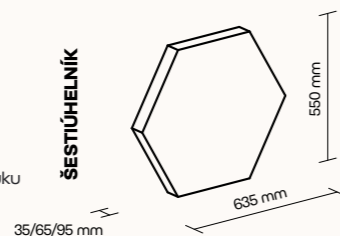

SEZENÍ POHLCOVAČE ZVUKU OSVĚTLENÍ SOUNDMASKING