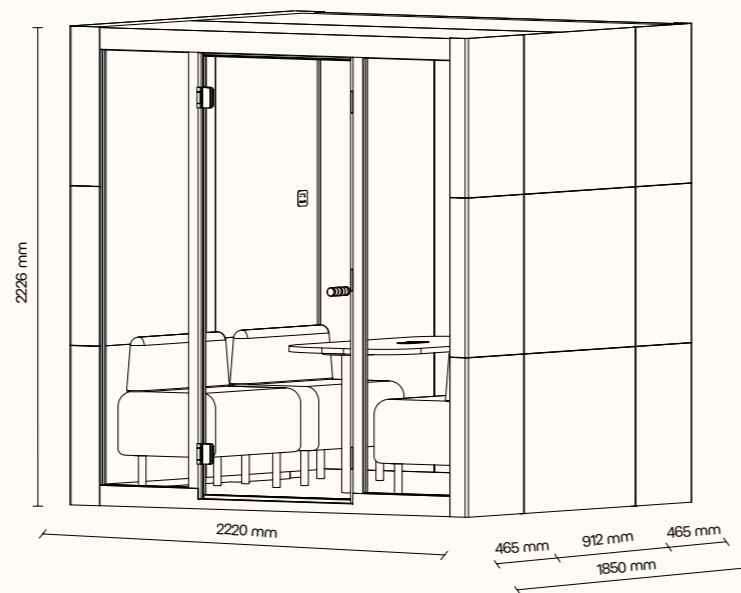

Technický list

TECHNICKÉ INFORMACE

vnější rozměry (š × v × h)	2220 × 2226 × 930 mm
vnitřní rozměry (š × v × h)	1968 × 2057 × 864 mm
váha	695 kg
otevírání dveří	levé
prosklené stěny	protihlukové sklo
plné stěny	sendvičový panel s akustickou výplní s vysokou pohltivostí zvuku
rám prosklených stěn a dveřní madlo	buk (černá)
střecha	sendvičový panel s akustickou výplní s vysokou pohltivostí zvuku
podlaha	koberec (antracitová šedá)
ventilace	standardní průtok vzduchu: 250 m ³ /h maximální průtok vzduchu: 341 m ³ /h
osvětlení	LED, teplota chromatičnosti 4200 K
vybavení v ceně	elektrická zásuvka (2x), ventilace, čidlo pohybu, LED osvětlení, příprava pro sprinkler / EPS, ovládací panel ventilace a osvětlení
nadstandardní vybavení	možnosti dle platného ceníku
čalounění – interiér a sezení	dekorativní látka Bombay 36
variabilita barev opláštění – exteriér	práškově lakovaná ocel – jemná struktura
certifikace	

Technický list

TECHNICKÉ INFORMACE

vnější rozměry (š × v × h)	2220 × 2226 × 1850 mm
vnitřní rozměry (š × v × h)	1968 × 2057 × 1770 mm
váha	1150 kg
otevírání dveří	levé
prosklené stěny	protihlukové sklo
plně stěny	sendvičový panel s akustickou výplní s vysokou pohltivostí zvuku
rám prosklených stěn a dveřní madlo	buk (černá)
střecha	sendvičový panel s akustickou výplní s vysokou pohltivostí zvuku
podlaha	koberec (antracitová šedá)
ventilace	standardní průtok vzduchu: 400 m ³ /h maximální průtok vzduchu: 626 m ³ /h
osvětlení	LED, teplota chromatičnosti 4200 K
vybavení v ceně	elektrická zásuvka (3×), ventilace, čidlo pohybu, LED osvětlení, příprava pro sprinkler / EPS, ovládací panel ventilace a osvětlení
nadstandardní vybavení	možnosti dle platného ceníku
čalounění – interiér a sezení	dekorativní látka Bombay 36
variabilita barev opláštění – exteriér	práškově lakovaná ocel – jemná struktura
certifikace	