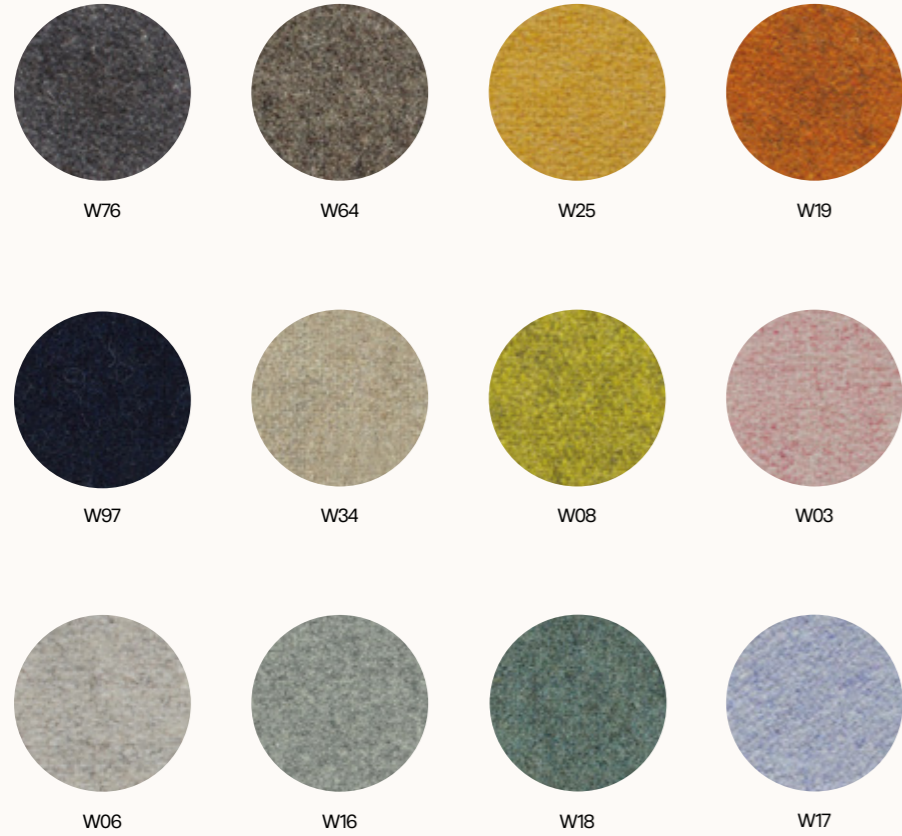

WOOLLAND

TECHNICKÉ INFORMACE

složení 70 % recyklovaná ovčí vlna, 30 % polyamid
gramáž 400 g/m²
šíře 150 cm
oděruvzdornost > 100 000 martindale