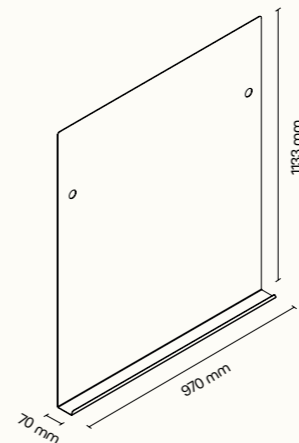

Technický list

TECHNICKÉ INFORMACE

vnější rozměry (š × v × h)	2520 × 2285 × 2856 mm
vnitřní rozměry (š × v × h)	2245 × 2128 × 2736 mm
váha	950 kg
otevírání dveří	levé
prosklené stěny	protihlukové sklo
plné stěny	sendvičový panel s akustickou výplní s vysokou pohltivostí zvuku
rám prosklených stěn a dveřní madlo	dub (přírodní/černá)
střeška	sendvičový panel s akustickou výplní s vysokou pohltivostí zvuku a protihlukové sklo, střeška není čalouněná
podlaha	koberec (antracitová šedá)
ventilace	standardní průtok vzduchu: 433 m ³ /h maximální průtok vzduchu: 884 m ³ /h
osvětlení	LED, teplota chromatičnosti 4800 K
vybavení v ceně	elektrická zásuvka (3×), čidlo pohybu, LED osvětlení, ventilace, ovládací panel ventilace a osvětlení, sezení, konferenční stolek, police, háčky, prosklený strop, příprava pro videokonferenci
nadstandardní vybavení	možnosti dle platného ceníku
variabilita barev	dekorativní látka dle vzorníku
certifikace	  

MAGNETICKÁ A POPISOVATELNÁ
KOVOVÁ TABULE

KOTVENÍ SYSTÉM
PRO STŮL, POLICE

* Detailní informace k jednotlivým produktům jsou k dispozici v technických listech.
Všechny rozměry nábytku jsou uvedeny v milimetrech. Ilustrační návrh možného řešení.