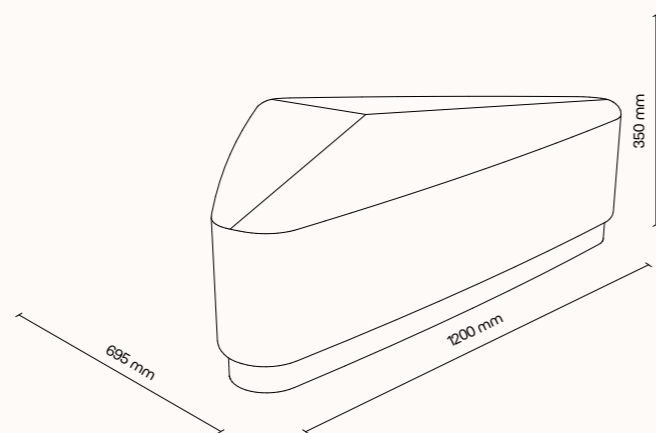

PETAL

Modulární akustické taburety PETAL obohatí neformální odpočinkové a relaxační zóny. Poskládejte si svou vlastní unikátní tvarovou kompozici na míru vašim prostorám, které tím získají i skvělé akustické vlastnosti. Taburety tvoří odlehčený materiál, snadno je tedy přemístíte kamkoliv zrovna potřebujete.

BIGSEE
PRODUCT DESIGN
AWARD 2021
WINNER

Technický list

TECHNICKÉ INFORMACE

základní rozměry (š × v × h)	1200 × 350 × 695 mm
výplň	akustická pěna s vysokou pohltivostí zvuku
povrchová úprava	dekorativní látka dle vzorníku
podstava	překližka s dubovou dýhou

SEZENÍ POHLCOVAČE ZVUKU OSVĚTLENÍ SOUNDMASKING