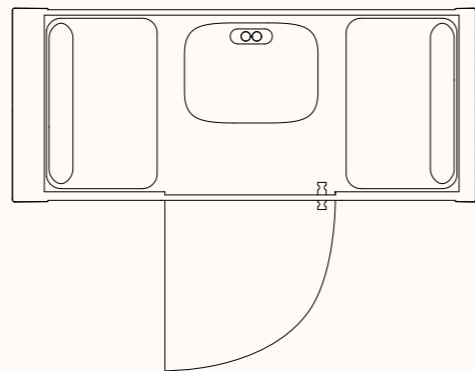

Technický list

TECHNICKÉ INFORMACE

vnější rozměry (š × v × h)	1110 × 2226 × 930 mm
vnitřní rozměry (š × v × h)	850 × 2057 × 864 mm
váha	350 kg
otevírání dveří	levé
prosklené stěny	protihlukové sklo
plně stěny	sendvičový panel s akustickou výplní
rám prosklených stěn a dveřní madlo	buk (černá)
střecha	sendvičový panel s akustickou výplní
podlaha	koberec (antracitová šedá)
ventilace	standardní průtok vzduchu: 120 m ³ /h maximální průtok vzduchu: 341 m ³ /h
osvětlení	LED, teplota chromatičnosti 4200 K
vybavení v ceně	elektrická zásuvka (1×), ventilace, čidlo pohybu, pracovní stůl, LED osvětlení, příprava pro sprinkler / EPS, ovládací panel ventilace a osvětlení
nadstandardní vybavení	možnosti dle platného ceníku
čalounění – interiér variabilita barev	dekorativní látka Bombay 36
oppláštění – exteriér	práškově lakovaná ocel – jemná struktura
certifikace	

Technický list

TECHNICKÉ INFORMACE

vnější rozměry (š × v × h)	2220 × 2226 × 930 mm
vnitřní rozměry (š × v × h)	1968 × 2057 × 864 mm
váha	695 kg
otevírání dveří	levé
prosklené stěny	protihlukové sklo
plné stěny	sendvičový panel s akustickou výplní s vysokou pohltivostí zvuku
rám prosklených stěn a dveřní madlo	buk (černá)
střecha	sendvičový panel s akustickou výplní s vysokou pohltivostí zvuku
podlaha	koberec (antracitová šedá)
ventilace	standardní průtok vzduchu: 250 m ³ /h maximální průtok vzduchu: 341 m ³ /h
osvětlení	LED, teplota chromatičnosti 4200 K
vybavení v ceně	elektrická zásuvka (2x), ventilace, čidlo pohybu, LED osvětlení, příprava pro sprinkler / EPS, ovládací panel ventilace a osvětlení
nadstandardní vybavení	možnosti dle platného ceníku
čalounění – interiér a sezení	dekorativní látka Bombay 36
variabilita barev opláštění – exteriér	práškově lakovaná ocel – jemná struktura
certifikace	