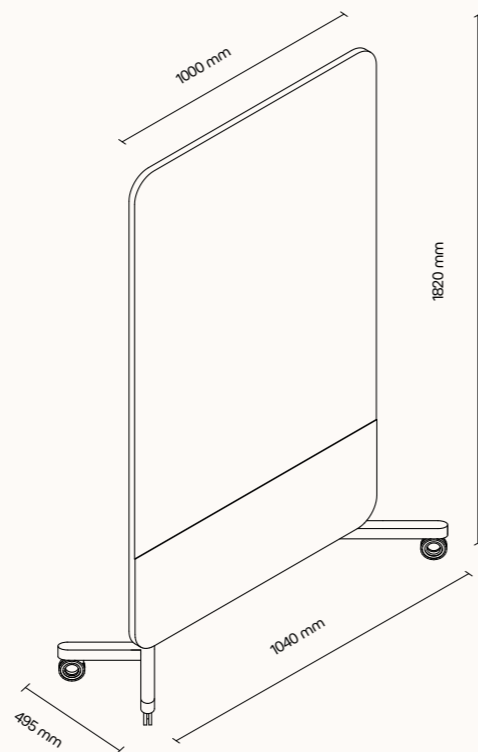

Technický list

TECHNICKÉ INFORMACE

základní rozměry	standardní výška 1200, 1500 a 1800 mm standardní šířka do 1500 mm možnost atypické výroby
materiál	nosná deska z obou stran opatřená materiálem pohlcujícím zvuk
povrchová úprava	dekorativní látka dle vzorníku
stojné nohy	masivní dubové dřevo

Technický list

TECHNICKÉ INFORMACE

základní rozměry (š × v)	800 × 1800 mm 1200 × 1800 mm
materiál	nosná deska z obou stran opatřena speciálním materiálem pohlcujícím zvuk
povrchová úprava	dekorativní látka dle vzorníku
stojné nohy	masivní dubové dřevo
akustické vlastnosti	aw* = 1,00 – třída A – velmi vysoce pohltivý (vážený koeficient zvukové pohltivosti)

Technický list

TECHNICKÉ INFORMACE

základní rozměry	standardní výška 1820 mm včetně koleček 1700 mm paraván 1350 mm popisovatelná plocha
	standardní šířka 1040 mm včetně koleček 1000 mm paraván
materiál	nosný rám vyplněný materiálem pohlcujícím zvuk, skleněná popisovatelná plocha, lakovaná kovová lišta (RAL 9003)
povrchová úprava	dekorativní látka dle vzorníku
stojné nohy	lakovaná překližka, šedá kolečka

Technický list

TECHNICKÉ INFORMACE

základní rozměry (š × v × h)
SMALL 910 × 800 × 300 mm

základní rozměry (š × v × h)
MEDIUM 910 × 1210 × 300 mm

základní rozměry (š × v × h)
LARGE 795 × 1810 × 300 mm

výplň akustická pórovitá pěna s vysokou pohltivostí zvuku