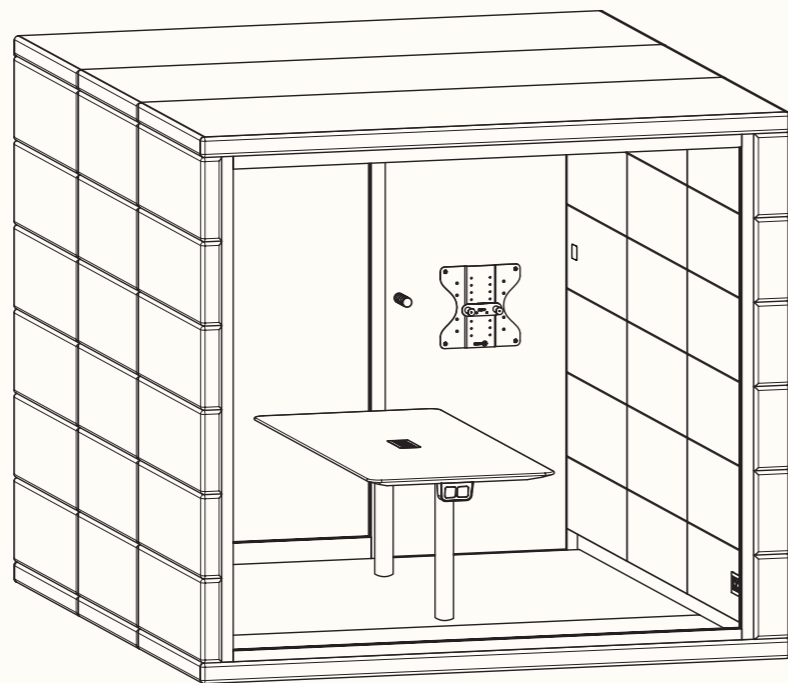

PŘÍPRAVA PRO VIDEOKONFERENCI

Technický list

Máte klienta či týmového kolegu na druhém konci světa? My vám naše odhlučňené kanceláře dodáme s kompletní přípravou pro videokonferenci. Díky tomu snadno nainstalujete svá zařízení a zážitek z videokonferenčních hovorů se tak téměř vyrovná osobnímu setkání.

Stačí si jen vybrat z našich dvou možností umístění. Přípravu na videokonferenci instalujeme na prosklenou stěnu, nebo na pravou stranu panelu. Výběr je na vás.