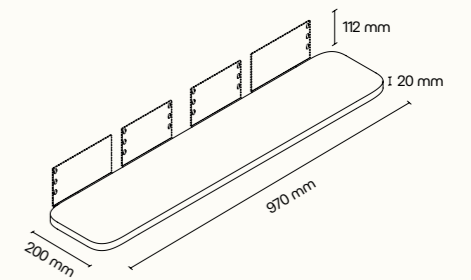

POLICE EXTERNÍ