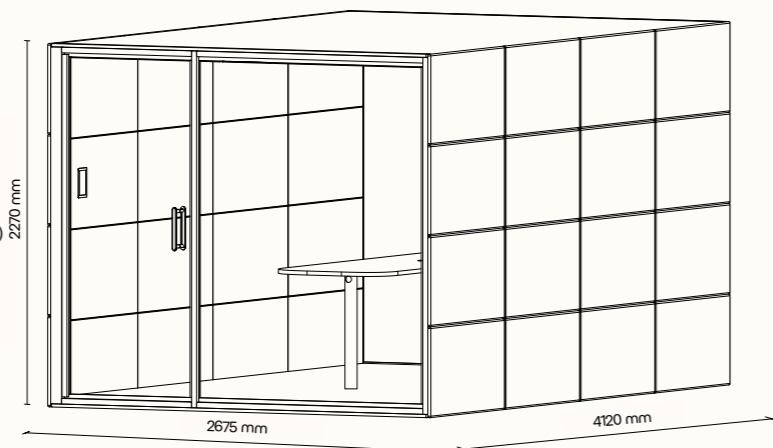

Technický list

TECHNICKÉ INFORMACE

vnější rozměry (š × v × h)	2675 × 2270 × 4120 mm
vnitřní rozměry (š × v × h)	2455 × 2068 × 4035 mm
váha	1200 kg
otevírání dveří	levé / pravé (možnost volby při instalaci)
prosklené stěny	protihlukové sklo
plně stěny	sendvičový panel s akustickou výplní
rám prosklených stěn a dveřní madlo	dřevěný (přírodní/černý)
střecha	sendvičový panel s akustickou výplní, střecha není čalouněná
podlaha	koberec (antracitová šedá)
ventilace	standardní průtok vzduchu: 1184 m ³ /h maximální průtok vzduchu: 1824 m ³ /h
osvětlení přirozené osvětlení	prokognitivní plnospektrální LED osvětlení s teplotou chromatičnosti 4800K, < 95 CRI
ambientní osvětlení	LED osvětlení s volitelnou teplotou chromatičnosti (3000K - 6000K, > 90 CRI) a intenzitou osvětlení
vybavení v ceně	elektrická zásuvka (3×), čidlo pohybu, prokognitivní a plnospektrální LED osvětlení, ventilace, 7" LCD ovládací panel
nadstandardní vybavení	možnosti dle platného ceníku
variabilita barev	dekorativní látka dle vzorníku