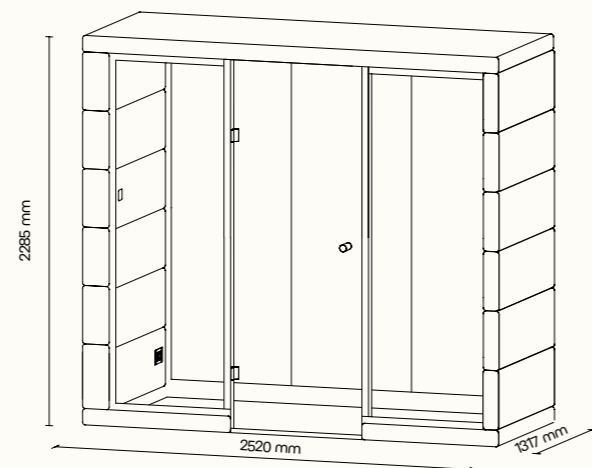

QUADRIO I

Univerzální systém QUADRIO roste s vámi. Vyberte si jednu ze čtyř dostupných variant, které budou vyhovovat vám i vašim kolegům.

QUADRIO I pro dvě až čtyři osoby vám poskytne soukromí i dostatek pohodlí.

TECHNICKÉ INFORMACE

vnější rozměry (š × v × h)	2520 × 2285 × 1317 mm
vnitřní rozměry (š × v × h)	2246 × 2128 × 1196 mm
váha	625 kg
otevírání dveří	levé
prosklené stěny	protihlukové sklo
plné stěny	sendvičový panel s akustickou výplní s vysokou pohltivostí zvuku
rám prosklených stěn a dveřní madlo	dub (přírodní/černá)
střeška	sendvičový panel s akustickou výplní s vysokou pohltivostí zvuku, střeška není čalouněná
podlaha	koberec (antracitová šedá)
ventilace	standardní průtok vzduchu: 292 m³/h maximální průtok vzduchu: 492 m³/h
osvětlení	LED, teplota chromatičnosti 4200 K
vybavení v ceně	elektrická zásuvka (2x), čidlo pohybu, LED osvětlení, ventilace, ovládací panel ventilace a osvětlení
nadstandardní vybavení	možnosti dle platného ceníku
variabilita barev	dekorativní látka dle vzorníku
certifikace	CE cULus FSC*

* FSC certifikace na vyžádání.