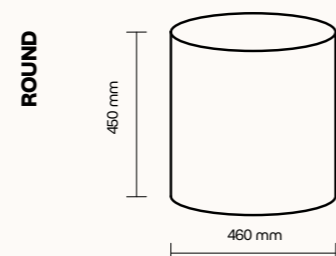

BIGSEE
PRODUCT DESIGN
AWARD 2021
WINNER

Technický list

pohled shora

TECHNICKÉ INFORMACE

základní rozměry (š × v × h)	860 × 1290 × 1000 mm
podnož	dubové dřevo, lakovaná ocel
opěrná část + polštář	čalouněný akustický PET materiál
povrchová úprava	dekorativní látka dle vzorníku

Technický list

TECHNICKÉ INFORMACE

základní rozměry (š × v × h) SQUARE	460 × 450 × 460 mm
základní rozměry ROUND	průměr 460 mm výška 450 mm
základní rozměry (š × v × h) DROP	460 × 450 × 460 mm
výplň	akustická pěna s vysokou pohltivostí zvuku
povrchová úprava	dekorativní látka dle vzorníku
přídavné komponenty	plstěné madlo – materiál 100% ovčí vlna