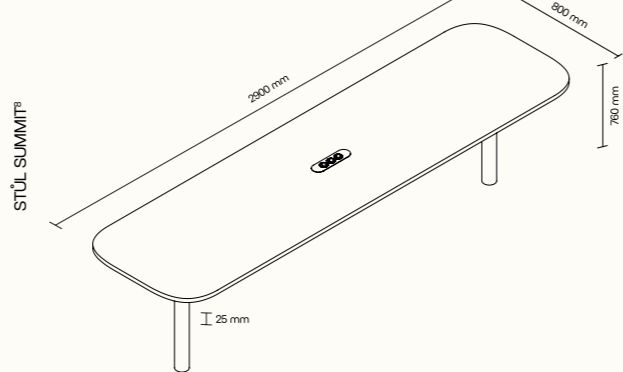

NÁBYTEK GEN4

Technický list

SPOT

CHAT²

CHAT⁴

SUMMIT⁴

SUMMIT⁶

SUMMIT⁸

PŘÍSLUŠENSTVÍ

POLICE INTERNÍ

POLICE EXTERNÍ

KOVOVÁ POLICE EXTERNÍ

KOTVENÍ SYSTÉM
PRO STŮL, POLICE

MAGNETICKÁ A POPISOVATELNÁ
KOVOVÁ TABULE

KOTVENÍ SYSTÉM
PRO STŮL, POLICE

* Detailní informace k jednotlivým produktům jsou k dispozici v technických listech.
Všechny rozměry nábytku jsou uvedeny v milimetrech. Ilustrační návrh možného řešení.