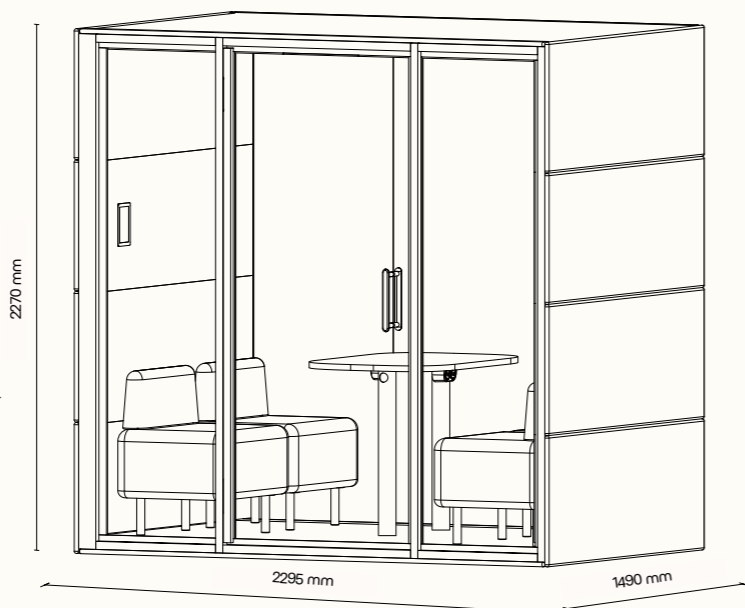

Technický list

TECHNICKÉ INFORMACE

vnější rozměry (š × v × h)	2295 × 2270 × 1030 mm
vnitřní rozměry (š × v × h)	1685 × 2068 × 945 mm
váha	645 kg
otevírání dveří	levé / pravé (možnost volby při instalaci)
prosklené stěny	protihlukové sklo
plné stěny	sendvičový panel s akustickou výplní
rám prosklených stěn a dveřní madlo	dřevěný (přírodní/černý)
střecha	sendvičový panel s akustickou výplní, střecha není čalouněná
podlaha	koberec (antracitová šedá)
ventilace	standardní průtok vzduchu: 228 m ³ /h maximální průtok vzduchu: 358 m ³ /h
osvětlení přirozené světlo	prokognitivní plnospektrální LED osvětlení s teplotou chromatičnosti 4800K, < 95 CRI
ambientní světlo	LED osvětlení s volitelnou teplotou chromatičnosti (3000K–6000K, > 90 CRI) a intenzitou osvětlení
vybavení v ceně	elektrická zásuvka (2×), čidlo pohybu, prokognitivní a plnospektrální LED osvětlení, ventilace, 7" LCD ovládací panel
nadstandardní vybavení	možnosti dle platného ceníku
variabilita barev	dekorativní látka dle vzorníku

Technický list

TECHNICKÉ INFORMACE

vnější rozměry (š × v × h)	2295 × 2270 × 1490 mm
vnitřní rozměry (š × v × h)	2075 × 2068 × 1405 mm
váha	850 kg
otevírání dveří	levé / pravé (možnost volby při instalaci)
prosklené stěny	protihlukové sklo
plné stěny	sendvičový panel s akustickou výplní
rám prosklených stěn a dveřní madlo	dřevěný (přírodní/černý)
střeška	sendvičový panel s akustickou výplní, střeška není čalouněná
podlaha	koberec (antracitová šedá)
ventilace	standardní průtok vzduchu: 456 m ³ /h maximální průtok vzduchu: 716 m ³ /h
osvětlení přirozené světlo	prokognitivní plnospektrální LED osvětlení s teplotou chromatičnosti 4800K, < 95 CRI
ambientní světlo	LED osvětlení s volitelnou teplotou chromatičnosti (3000K–6000K, > 90 CRI) a intenzitou osvětlení
vybavení v ceně	elektrická zásuvka (2*), čidlo pohybu, prokognitivní a plnospektrální LED osvětlení, ventilace, 7" LCD ovládací panel
nadstandardní vybavení	možnosti dle platného ceníku
variabilita barev	dekorativní látka dle vzorníku