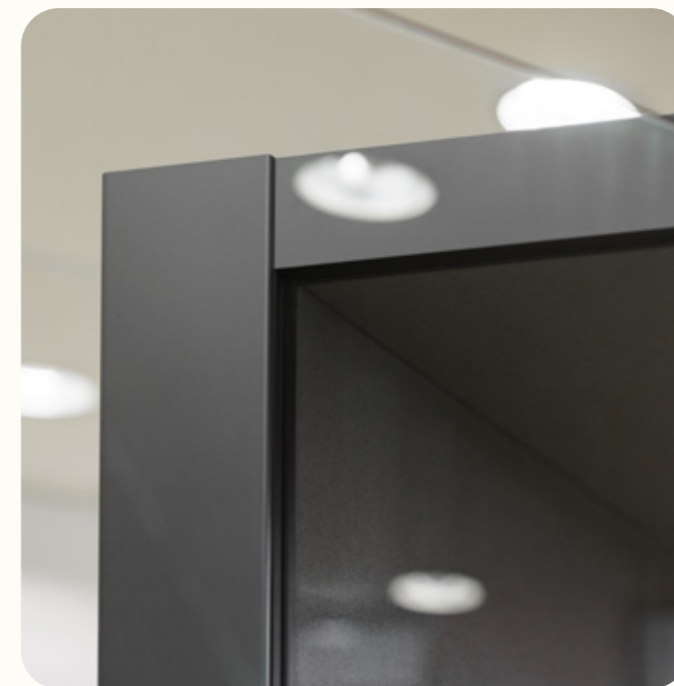

SPARK⁴

Objevte SPARK⁴, který vás zaujme nejen osobitým vzhledem, exteriér je totiž speciálně vyroben z práškově lakované oceli v osmi barevných variantách, ale zejména širokou škálou technologických inovací. Tichá kancelář je určena pro dvě až čtyři osoby pro jednání v soukromí i v náročných podmínkách.

TECHNICKÉ INFORMACE

vnější rozměry (š × v × h)	2220 × 2226 × 1850 mm
vnitřní rozměry (š × v × h)	1968 × 2057 × 1770 mm
váha	1150 kg
otevírání dveří	levé
prosklené stěny	protihlukové sklo
plně stěny	sendvičový panel s akustickou výplní s vysokou pohltivostí zvuku
rám prosklených stěn a dveřní madlo	buk (černá)
střecha	sendvičový panel s akustickou výplní s vysokou pohltivostí zvuku
podlaha	koberec (antracitová šedá)
ventilace	standardní průtok vzduchu: 400 m³/h maximální průtok vzduchu: 626 m³/h
osvětlení	LED, teplota chromatičnosti 4200 K
vybavení v ceně	elektrická zásuvka (3×), ventilace, čidlo pohybu, LED osvětlení, příprava pro sprinkler / EPS, ovládací panel ventilace a osvětlení
nadstandardní vybavení	možnosti dle platného ceníku
čalounění – interiér a sezení	dekorativní látka Bombay 36
variabilita barev opláštění – exteriér	práškově lakovaná ocel – jemná struktura
certifikace