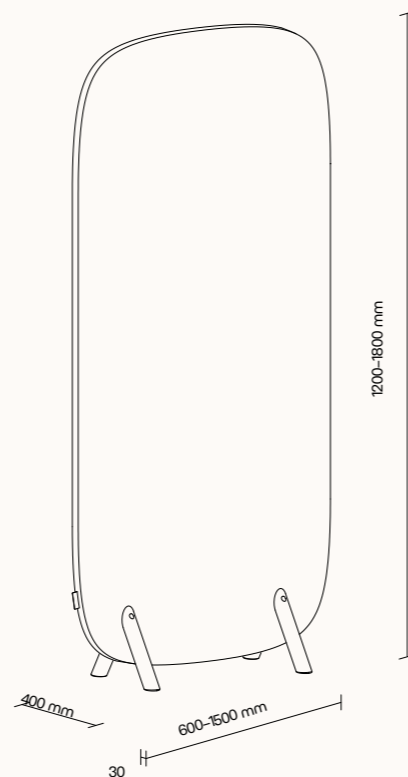

Technický list

TECHNICKÉ INFORMACE

základní rozměry	standardní výška 400 a 600 mm standardní šířka do 1600 mm možnost atypické výroby
materiál	nosná deska z obou stran opatřena materiálem pohlcujícím zvuk
povrchová úprava	dekorativní látka dle vzorníku
stojné nohy	kovové kulaté/kovové C-profil (barvy dle vzorníku)

Technický list

TECHNICKÉ INFORMACE

základní rozměry	standardní výška 1200, 1500 a 1800 mm standardní šířka do 1500 mm možnost atypické výroby
materiál	nosná deska z obou stran opatřená materiálem pohlcujícím zvuk
povrchová úprava	dekorativní látka dle vzorníku
stojné nohy	masivní dubové dřevo

Technický list

TECHNICKÉ INFORMACE

základní rozměry (š × v)	800 × 1800 mm 1200 × 1800 mm
materiál	nosná deska z obou stran opatřena speciálním materiálem pohlcujícím zvuk
povrchová úprava	dekorativní látka dle vzorníku
stojné nohy	masivní dubové dřevo
akustické vlastnosti	aw* = 1,00 – třída A – velmi vysoce pohltivý (vážený koeficient zvukové pohltivosti)

Technický list

TECHNICKÉ INFORMACE

základní rozměry (š × v × h)
SMALL 910 × 800 × 300 mm

základní rozměry (š × v × h)
MEDIUM 910 × 1210 × 300 mm

základní rozměry (š × v × h)
LARGE 795 × 1810 × 300 mm

výplň akustická pórovitá pěna s vysokou pohltivostí zvuku