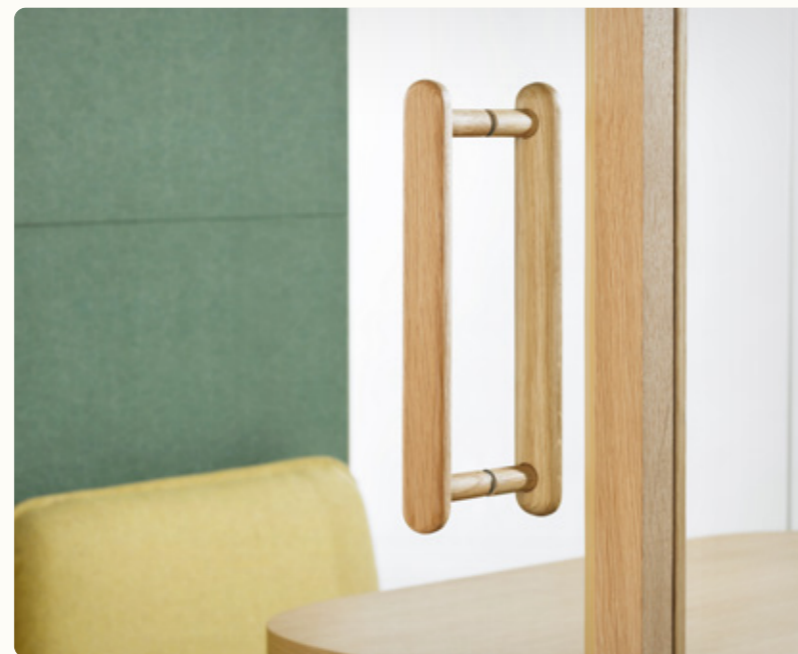

KLÍČOVÉ VÝHODY

SVĚTLO

Objevte moc světla, které promění vaše pracovní prostředí. Naše prokognitivní LED osvětlení napodobuje přirozené denní světlo s vynikajícím indexem podání barev (CRI 98 %). Díky dokonalému spektrálnímu složení zvyšujeme soustřednost a snižujeme chybavost.

Naše osvětlení nejenže pečuje o psychickou pohodu a zdraví sítnice, ale také přetváří váš prostor na místo, kde se rodí nápady. Ať už se potřebujete soustředit nebo relaxovat, snadno si přizpůsobíte intenzitu světla, abyste dosáhli dokonalého vizuálního komfortu.

TICHO

Naše produkty jsou odpovědí na hluk v moderních open space kancelářích. Dokonale funkční interiérová a exteriérová akustika zajišťuje klid pro práci a umožňuje naslouchat vlastním myšlenkám. Díky kvalitním materiálům, tichému ventilačnímu systému a precizním zvukotěsným dveřím dosahujeme nejvyšší možné míry izolace zvuku.

Soustředili jsme se na ideální dobu dozvuku a přirozené vyznění mluveného slova, což oceníte především při telefonních a konferenčních hovorech.

VZDUCH

Pro efektivní práci je nezbytný čerstvý vzduch. Naš inovovaný ventilační systém zajišťuje rychlou a tichou výměnu vzduchu, což umožní nerušenou práci i po dlouhé hodiny.

Tento efektivní systém je navržen s ohledem na pohodlí a zdraví, a vytváří optimální podmínky pro soustředěnou práci. Intenzitu ventilace si snadno přizpůsobíte pomocí intuitivního digitálního ovládacího displeje, což vám dává plnou kontrolu nad vašim prostředím a zajišťuje maximální komfort po celou dobu práce.

DESIGN

Spojili jsme revoluční akustický koncept s minimalistickým designem a vytvořili funkční prostor, který okouzlí svou elegancí. Čalouněné plochy jsou navrženy tak, aby celek působil vzdušně a komfortně, přičemž pečlivě zvolená ergonomie interiéru zaručuje maximální pohodlí a harmonii. Naše konstrukce využívá prvotřídní materiály pro dokonalou zvukovou izolaci, zatímco dřevěné a kovové detaily dodávají produktům nadčasovou sofistikovanost.

Naše inovativní designové řešení bylo oceněno prestižními cenami jako Red Dot Design Award, iF Design Award, German Design Award a Good Design Award.