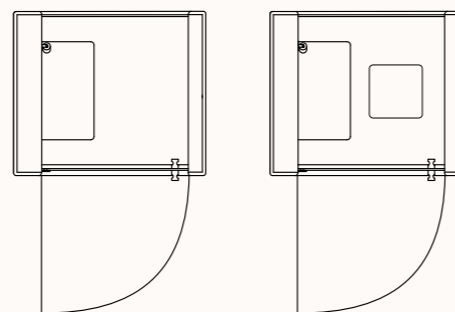

UNIQ

Občas potřebujete klid na soustředění, ale zároveň chcete zůstat v kontaktu s děním v kanceláři. UNIQ respektuje oba požadavky. Prosklená střecha a dvě stěny propouští dostatek přirozeného světla, protihlukové sklo a akustické čalounění se postarají o dokonalé odhlučnění.

TECHNICKÉ INFORMACE

vnější rozměry (š × v × h)	1177 × 2285 × 1004 mm
vnitřní rozměry (š × v × h)	898 × 2097 × 933 mm
váha	385 kg
otevírání dveří	levé
prosklené stěny	protihlukové sklo
plně stěny	sendvičový panel s akustickou výplní s vysokou pohltivostí zvuku
rám prosklených stěn a dveří madlo	dub (přírodní/černá)
střecha	prosklený strop
podlaha	koberec (antracitová šedá)
ventilace	standardní průtok vzduchu: 124 m³/h maximální průtok vzduchu: 322 m³/h
osvětlení	LED, teplota chromatičnosti 2700 K
vybavení v ceně	elektrická zásuvka (1×), připojení USB C (1×), čidlo pohybu, pracovní stůl, lampička, ventilace, prosklený strop, ovládací panel ventilace a osvětlení
nadstandardní vybavení	možnosti dle platného ceníku
variabilita barev	dekorativní látka dle vzorníku

certifikace

* FSC certifikace na vyžádání.