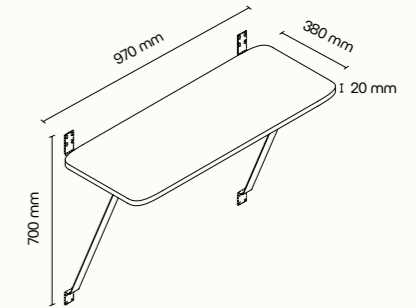

MAGNETICKÁ A POPISOVATELNÁ
KOVOVÁ TABULE

KOTVENÍ SYSTÉM
PRO STŮL, POLICE

* Detailní informace k jednotlivým produktům jsou k dispozici v technických listech.
Všechny rozměry nábytku jsou uvedeny v milimetrech. Ilustrační návrh možného řešení.