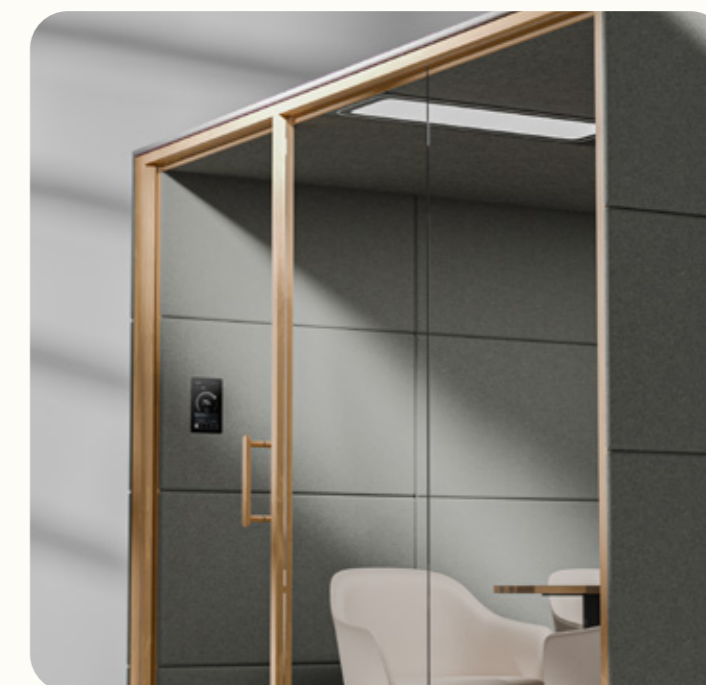

SUMMIT⁸

SUMMIT⁸ je váš prostorný meetingový hub pro větší týmy. Navržen pro až osm osob, nabízí zvukotěsné prostředí vybavené špičkovou akustickou technologií, která zajišťuje soukromí a bezproblémovou komunikaci pro efektivní týmové schůzky.

TECHNICKÉ INFORMACE

vnější rozměry (š × v × h)	2675 × 2270 × 4120 mm
vnitřní rozměry (š × v × h)	2455 × 2068 × 4035 mm
váha	1200 kg
otevírání dveří	levé / pravé (možnost volby při instalaci)
prosklené stěny	protihlukové sklo
plně stěny	sendvičový panel s akustickou výplní
rám prosklených stěn a dveřní madlo	dřevěný (přírodní/černý)
střecha	sendvičový panel s akustickou výplní, střecha není čalouněná
podlaha	koberec (antracitová šedá)
ventilace	standardní průtok vzduchu: 1184 m³/h maximální průtok vzduchu: 1824 m³/h
osvětlení přirozené osvětlení	prokognitivní plnospektrální LED osvětlení s teplotou chromatičnosti 4800K, < 95 CRI
ambientní osvětlení	LED osvětlení s volitelnou teplotou chromatičnosti (3000K - 6000K, > 90 CRI) a intenzitou osvětlení
vybavení v ceně	elektrická zásuvka (3×), čidlo pohybu, prokognitivní a plnospektrální LED osvětlení, ventilace, 7" LCD ovládací panel
nadstandardní vybavení	možnosti dle platného ceníku
variabilita barev	dekorativní látka dle vzorníku