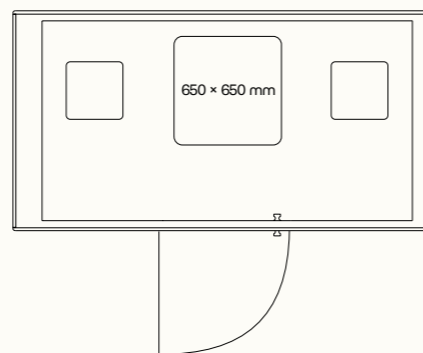

QUADRIO I

Univerzální systém QUADRIO roste s vámi. Vyberte si jednu ze čtyř dostupných variant, které budou vyhovovat vám i vašim kolegům.

QUADRIO I pro dvě až čtyři osoby vám poskytne soukromí i dostatek pohodlí.

TECHNICKÉ INFORMACE

vnější rozměry (š × v × h)	2520 × 2285 × 1317 mm
vnitřní rozměry (š × v × h)	2246 × 2128 × 1196 mm
váha	625 kg
otevírání dveří	levé
prosklené stěny	protihlukové sklo
plné stěny	sendvičový panel s akustickou výplní s vysokou pohltivostí zvuku
rám prosklených stěn a dveřní madlo	dub (přírodní/černá)
střeška	sendvičový panel s akustickou výplní s vysokou pohltivostí zvuku, střeška není čalouněná
podlaha	koberec (antracitová šedá)
ventilace	standardní průtok vzduchu: 292 m³/h maximální průtok vzduchu: 492 m³/h
osvětlení	LED, teplota chromatičnosti 4200 K
vybavení v ceně	elektrická zásuvka (2x), čidlo pohybu, LED osvětlení, ventilace, ovládací panel ventilace a osvětlení
nadstandardní vybavení	možnosti dle platného ceníku
variabilita barev	dekorativní látka dle vzorníku
certifikace	CE cULus FSC*

* FSC certifikace na vyžádání.