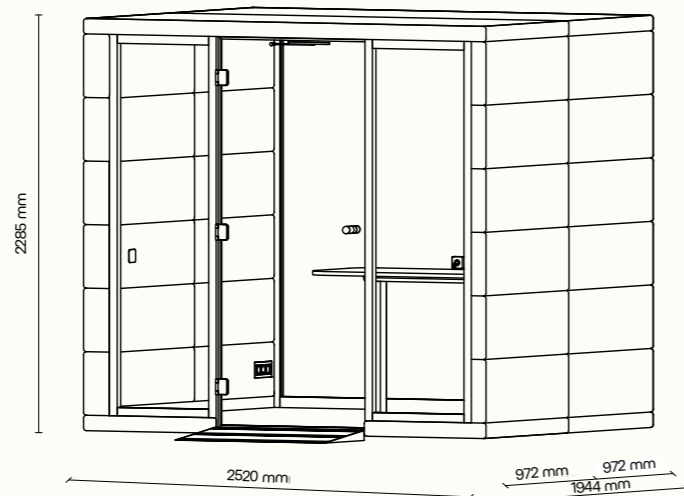

certifikace

* FSC certifikace na vyžádání.

QUADRIO II ACCESS

Technický list

QUADRIO II ACCESS je inovativní, odhlučňená zasedací místnost navržena s ohledem na potřeby vozíčkářů. Poskytuje tiché prostředí pro efektivní práci s ergonomickým designem pro pohodlné a bezbariérové prostředí pro všechny uživatele.

TECHNICKÉ INFORMACE

vnější rozměry (š × v × h)	2520 × 2285 × 1944 mm
vnitřní rozměry (š × v × h)	2246 × 2128 × 1824 mm
váha	800 kg
otevírání dveří	levé
prosklené stěny	protihlukové sklo
plné stěny	sendvičový panel s akustickou výplní s vysokou pohltivostí zvuku
rám prosklených stěn a dveřní madlo	dub (přírodní/černá)
střecha	sendvičový panel s akustickou výplní s vysokou pohltivostí zvuku, střecha není čalouněná
podlaha	koberec (antracitová šedá)
ventilace	standardní průtok vzduchu: 347 m ³ /h maximální průtok vzduchu: 492 m ³ /h
osvětlení	LED, teplota chromatičnosti 4200 K
vybavení v ceně	elektrická zásuvka (3×), čidlo pohybu, LED osvětlení, ventilace, ovládací panel ventilace a osvětlení, stůl, přístupová rampa, tlačítko pro automatické otevření dveří, automatický samozavírač
nadstandardní vybavení	možnosti dle platného ceníku
variabilita barev	dekorativní látka dle vzorníku
certifikace	  