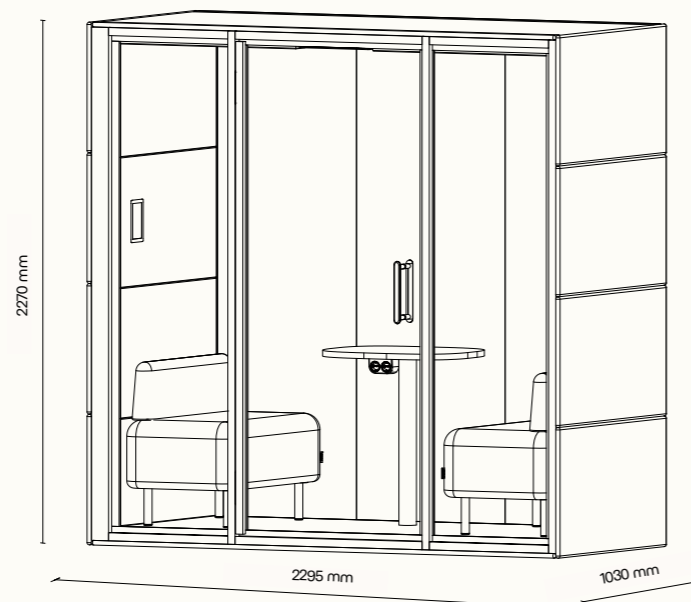

CHAT

CHAT

**Akustická místnost
pro soukromé rozhovory
a efektivní schůzky**

CHAT²

CHAT² je ideální pro soukromé rozhovory a rychlá setkání bez rušení. Tato akustická místnost pro dvě osoby poskytuje vynikající zvukovou izolaci, což zaručuje důvěrnou komunikaci a zvýšený komfort v jakémkoli prostředí.

Technický list

TECHNICKÉ INFORMACE

vnější rozměry (š × v × h)	2295 × 2270 × 1030 mm
vnitřní rozměry (š × v × h)	1685 × 2068 × 945 mm
váha	645 kg
otevírání dveří	levé / pravé (možnost volby při instalaci)
prosklené stěny	protihlukové sklo
plné stěny	sendvičový panel s akustickou výplní
rám prosklených stěn a dveřní madlo	dřevěný (přírodní/černý)
střecha	sendvičový panel s akustickou výplní, střecha není čalouněná
podlaha	koberec (antracitová šedá)
ventilace	standardní průtok vzduchu: 228 m ³ /h maximální průtok vzduchu: 358 m ³ /h
osvětlení přirozené světlo	prokognitivní plnospektrální LED osvětlení s teplotou chromatičnosti 4800K, < 95 CRI
ambientní světlo	LED osvětlení s volitelnou teplotou chromatičnosti (3000K–6000K, > 90 CRI) a intenzitou osvětlení
vybavení v ceně	elektrická zásuvka (2×), čidlo pohybu, prokognitivní a plnospektrální LED osvětlení, ventilace, 7" LCD ovládací panel
nadstandardní vybavení	možnosti dle platného ceníku
variabilita barev	dekorativní látka dle vzorníku