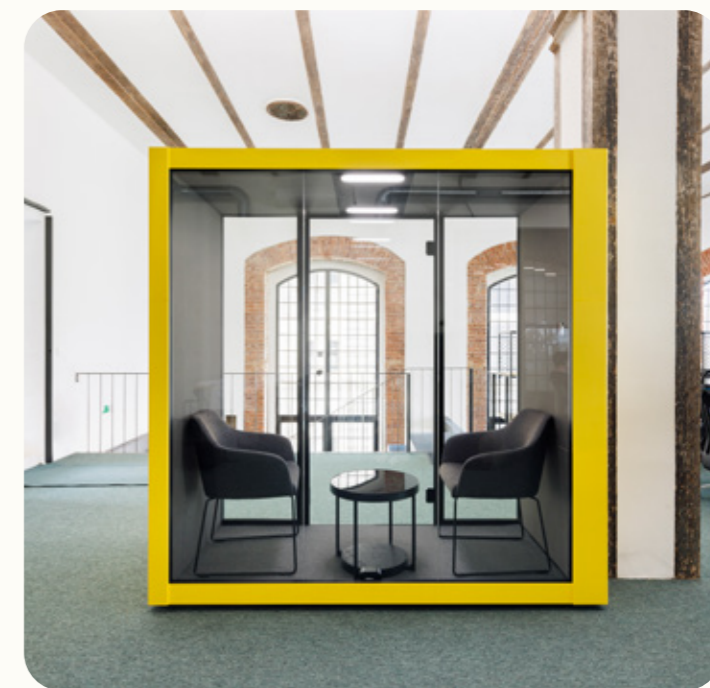

SPARK²

SPARK² je ideálním místem pro individuální schůzky pro dvě osoby, kdy nechcete být nikým rušeni. Tato inovativní akustická místnost se zajímavým designem zajišťuje maximální útlum okolních zvuků a lepší pracovní podmínky v jakýchkoliv hlučných prostorách. Díky snadno udržovatelnému odolnému povrchu se výborně hodí nejen do kanceláří, výrobních hal, ale se speciální úpravou interiéru i do zdravotnického sektoru.

TECHNICKÉ INFORMACE

vnější rozměry (š × v × h)	2220 × 2226 × 930 mm
vnitřní rozměry (š × v × h)	1968 × 2057 × 864 mm
váha	695 kg
otevírání dveří	levé
prosklené stěny	protihlukové sklo
plné stěny	sendvičový panel s akustickou výplní s vysokou pohltivostí zvuku
rám prosklených stěn a dveřní madlo	buk (černá)
střecha	sendvičový panel s akustickou výplní s vysokou pohltivostí zvuku
podlaha	koberec (antracitová šedá)
ventilace	standardní průtok vzduchu: 250 m³/h maximální průtok vzduchu: 341 m³/h
osvětlení	LED, teplota chromatičnosti 4200 K
vybavení v ceně	elektrická zásuvka (2x), ventilace, čidlo pohybu, LED osvětlení, příprava pro sprinkler / EPS, ovládací panel ventilace a osvětlení
nadstandardní vybavení	možnosti dle platného ceníku
čalounění – interiér a sezení	dekorativní látka Bombay 36
variabilita barev opláštění – exteriér	práškově lakovaná ocel – jemná struktura
certifikace