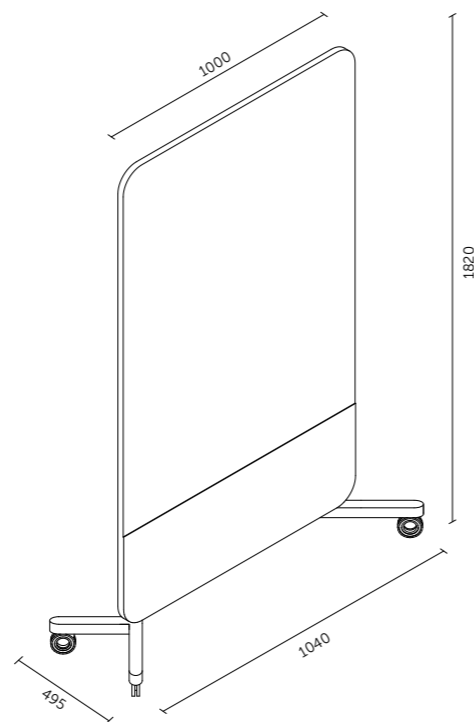

Technický list

TECHNICKÉ INFORMACE

základní rozměry (š × v) 800 × 1800 mm
1200 × 1800 mm

materiál nosná deska z obou stran opatřena speciálním materiálem pohlcujícím zvuk

povrchová úprava dekorativní látka dle vzorníku

Technický list

TECHNICKÉ INFORMACE

| | |
|------------------|-----------------------------------------------------------------------------------------------------------------|
| základní rozměry | standardní výška 1820 mm včetně koleček 1700 mm paraván 1350 mm popisovatelná plocha |
| | standardní šířka 1040 mm včetně koleček 1000 mm paraván |
| materiál | nosný rám vyplněný materiálem pohlcujícím zvuk, skleněná popisovatelná plocha, lakovaná kovová lišta (RAL 9003) |
| povrchová úprava | dekorativní látka dle vzorníku |
| stojné nohy | lakovaná překližka, šedá kolečka |

Technický list

TECHNICKÉ INFORMACE

| | |
|----------------------------------------|-----------------------------------------------------|
| základní rozměry (š x v x h) SMALL | 910 x 800 x 300 mm |
| základní rozměry (š x v x h) MEDIUM | 910 x 1210 x 300 mm |
| základní rozměry (š x v x h) LARGE | 795 x 1810 x 300 mm |
| výplň | akustická pórovitá pěna s vysokou pohltivostí zvuku |
| povrchová úprava | flock (barva dle vzorníku) |
| podstava | lakovaná ocel |