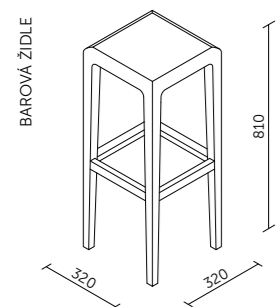

NÁBYTEK

UNIQU/PRIME/SPARK