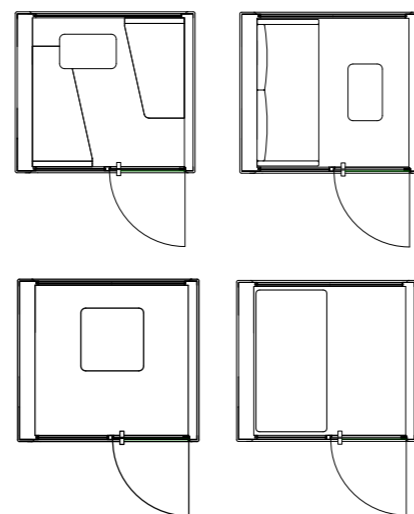

CUBIQ

Potřebujete se soustředit? Hledáte místo, kde můžete nerušeně přemýšlet nebo diskutovat s kolegy? Ticho uprostřed hlučné kanceláře vám poskytne variabilní focus room, CUBIQ pro dvě až čtyři osoby. Díky svým rozměrům můžete oddělit pracovní prostor a nahradit jedno pracovní místo dokonalou oázou ticha. Nabízí až čtyři různé varianty. Vejde se do něj například barové stání, pohodlná křesla či vybavení pro videokonferenci.

Technický list