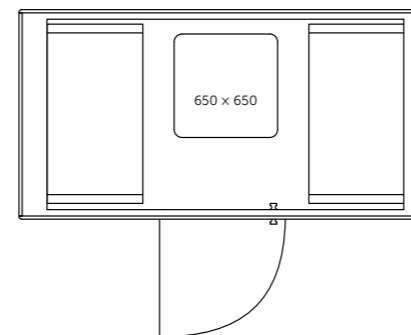

BAROVÝ STOLEK

Sestava barového stolku.

FOCUS

Sestava výškově nastavitelného stolu
s černou kovovou podnoží.

UNIVERZÁLNÍ
ZASEDAČKA,
KTERÁ ROSTE
S VÁMI

QUADRIO

MICROOFFICE

QUADRIO I

Technický list

TECHNICKÉ INFORMACE

| | |
|-------------------------------------|-------------------------------------------------------------------------------------------------------------------------------------------------------------------------------------------------------------------------------------------------------------|
| vnější rozměry (š x v x h) | 2520 x 2285 x 1317 mm |
| vnitřní rozměry (š x v x h) | 2246 x 2128 x 1196 mm |
| váha | 625 kg |
| prosklené stěny | protihlukové sklo |
| plně stěny | sendvičový panel s akustickou výplní s vysokou pohltivostí zvuku |
| rám prosklených stěn a dveřní madlo | dub (přírodní/černá) |
| střeška | sendvičový panel s akustickou výplní s vysokou pohltivostí zvuku, střeška není čalouněná |
| podlaha | koberec (antracitová šedá) |
| ventilace | standardní průtok vzduchu: 292 m ³ /h maximální průtok vzduchu: 492 m ³ /h |
| osvětlení | LED, teplota chromatičnosti 4200 K |
| vybavení v ceně | elektrická zásuvka (2x), čidlo pohybu, LED osvětlení, ventilace, ovládací panel ventilace a osvětlení |
| nadstandardní vybavení | možnosti dle platného ceníku |
| variabilita barev | dekorativní látka dle vzorníku |
| certifikace |    |