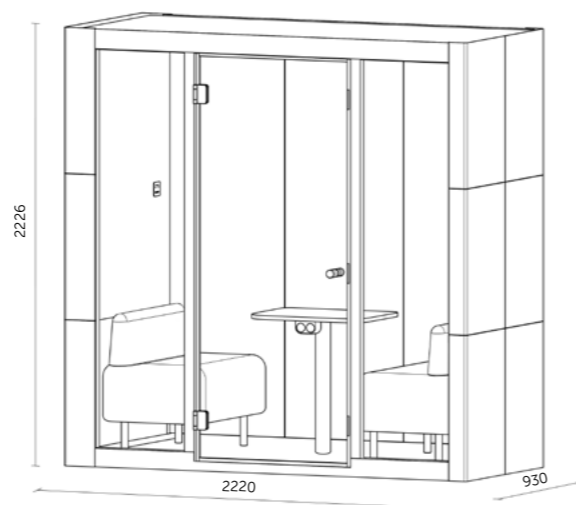

SPARK²

SPARK² je ideálním místem pro individuální schůzky pro dvě osoby, kdy nechcete být nikým rušeni. Tato inovativní akustická místnost se zajímavým designem zajišťuje maximální útlum okolních zvuků a lepší pracovní podmínky v jakýchkoliv hlučných prostorách. Díky snadno udržovatelnému odolnému povrchu se výborně hodí nejen do kanceláří, výrobních hal, ale se speciální úpravou interiéru i do zdravotnického sektoru.

Technický list

TECHNICKÉ INFORMACE

vnější rozměry (š x v x h)	2220 x 2226 x 930 mm
vnitřní rozměry (š x v x h)	1968 x 2057 x 864 mm
váha	695 kg
prosklené stěny	protihlukové sklo
plné stěny	sendvičový panel s akustickou výplní s vysokou pohltivostí zvuku
rám prosklených stěn a dveřní madlo	buk (černá)
střecha	sendvičový panel s akustickou výplní s vysokou pohltivostí zvuku
podlaha	koberec (antracitová šedá)
ventilace	standardní průtok vzduchu: 250 m³/h maximální průtok vzduchu: 341 m³/h
osvětlení	LED, teplota chromatičnosti 4200 K
vybavení v ceně	elektrická zásuvka (2x), ventilace, čidlo pohybu, LED osvětlení, příprava pro sprinkler / EPS, ovládací panel ventilace a osvětlení
nadstandardní vybavení	možnosti dle platného ceníku
čalounění – interiér a sezení	dekorativní látka Bombay 36
variabilita barev opláštění – exteriér	práškově lakovaná ocel – jemná struktura
certifikace