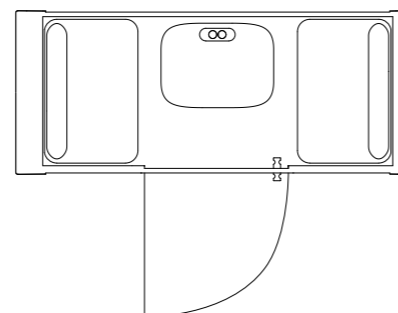

SPARK²

SPARK² je ideálním místem pro individuální schůzky pro dvě osoby, kdy nechcete být nikým rušeni. Tato inovativní akustická místnost se zajímavým designem zajišťuje maximální útlum okolních zvuků a lepší pracovní podmínky v jakýchkoliv hlučných prostorách. Díky snadno udržovatelnému odolnému povrchu se výborně hodí nejen do kanceláří, výrobních hal, ale se speciální úpravou interiéru i do zdravotnického sektoru.

Technický list

TECHNICKÉ INFORMACE

vnější rozměry (š x v x h)	2220 x 2226 x 930 mm
vnitřní rozměry (š x v x h)	1968 x 2057 x 864 mm
váha	695 kg
prosklené stěny	protihlukové sklo
plné stěny	sendvičový panel s akustickou výplní s vysokou pohltivostí zvuku
rám prosklených stěn a dveřní madlo	buk (černá)
střecha	sendvičový panel s akustickou výplní s vysokou pohltivostí zvuku
podlaha	koberec (antracitová šedá)
ventilace	standardní průtok vzduchu: 250 m³/h maximální průtok vzduchu: 341 m³/h
osvětlení	LED, teplota chromatičnosti 4200 K
vybavení v ceně	elektrická zásuvka (2x), ventilace, čidlo pohybu, LED osvětlení, příprava pro sprinkler / EPS, ovládací panel ventilace a osvětlení
nadstandardní vybavení	možnosti dle platného ceníku
čalounění – interiér a sezení	dekorativní látka Bombay 36
variabilita barev opláštění – exteriér	práškově lakovaná ocel – jemná struktura
certifikace