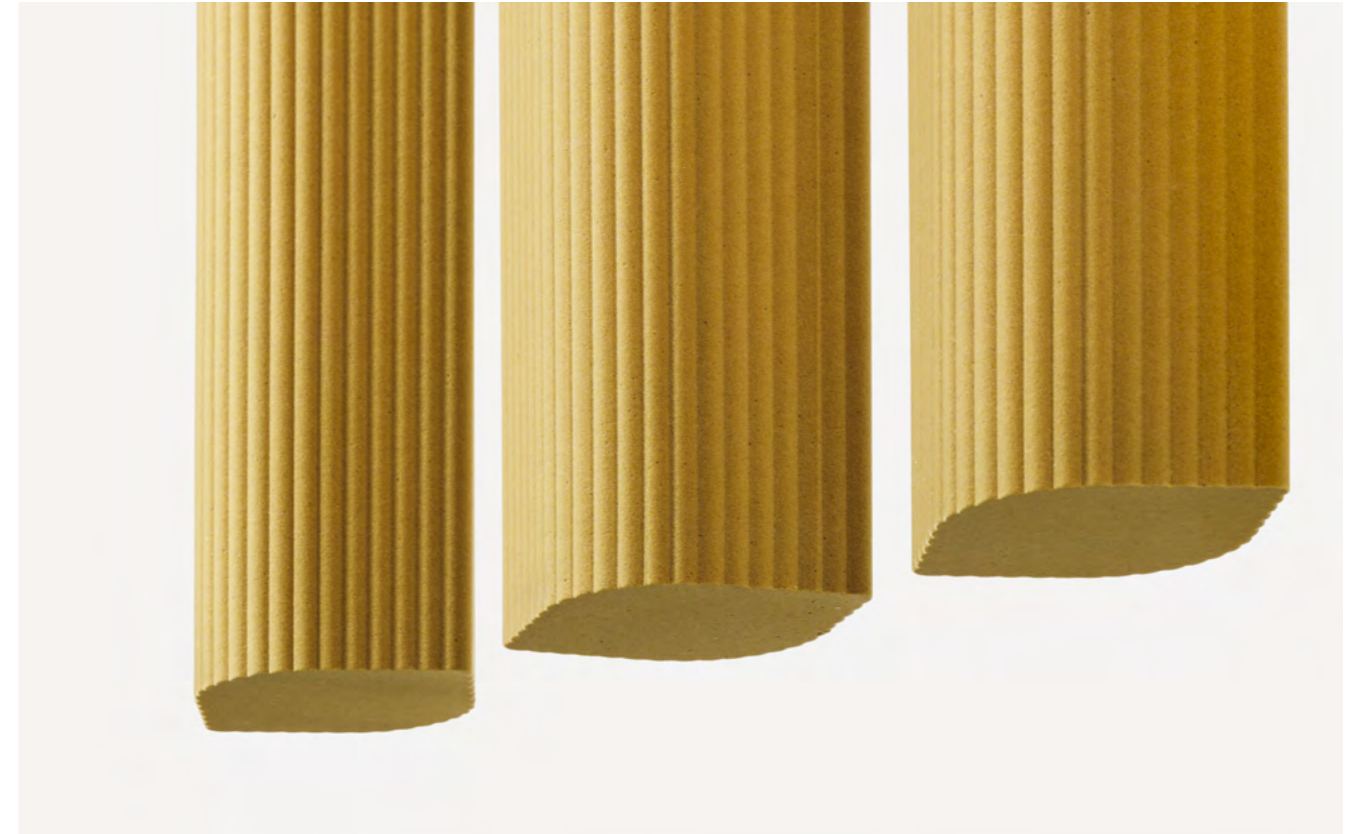

MOSS HANG

Akustický objekt, jenž vás okouzlí svou estetikou i maximální funkcí. Díky svému speciálnímu materiálu pohlcuje okolní zvuk a pomáhá zvelebovat kancelářské prostředí. MOSS HANG je variabilní a lze ho umístit jako samostatný závěsný objekt, nebo v libovolně zvolené sestavě.

Technický list