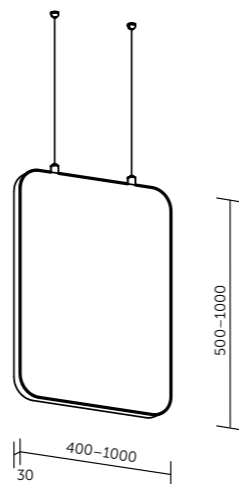

Technický list

TECHNICKÉ INFORMACE

| | |
|----------------------------------------|-----------------------------------------------------|
| základní rozměry (š x v x h) SMALL | 910 x 800 x 300 mm |
| základní rozměry (š x v x h) MEDIUM | 910 x 1210 x 300 mm |
| základní rozměry (š x v x h) LARGE | 795 x 1810 x 300 mm |
| výplň | akustická pórovitá pěna s vysokou pohltivostí zvuku |
| povrchová úprava | flock (barva dle vzorníku) |
| podstava | lakovaná ocel |

Technický list

TECHNICKÉ INFORMACE

| | |
|---------------------------------|--------------------------------------------------|
| design | Atelier Pelcl |
| základní rozměry (š x v x h) | 1360 x 2560 x 1360 mm |
| povrchová úprava listy | akustický PET materiál – barva smaragdové zelená |
| kovová konstrukce | lakovaná ocel – RAL 6015 černá |

Technický list

TECHNICKÉ INFORMACE

| | |
|------------------|------------------------------------------------------------------------------------------------------------------------------------------|
| základní rozměry | standardní výška 500 a 1000 mm standardní šířka 400, 700 a 1000 mm standardní rozměr 500 x 1000 x 30 mm možnost atypické výroby |
| materiál | nosná deska z obou stran opatřena materiálem pohlcujícím zvuk |
| povrchová úprava | dekorativní látka dle vzorníku |
| uchycení v ceně | bodový závěsný systém (délka závěsu max. 1,5 m) |