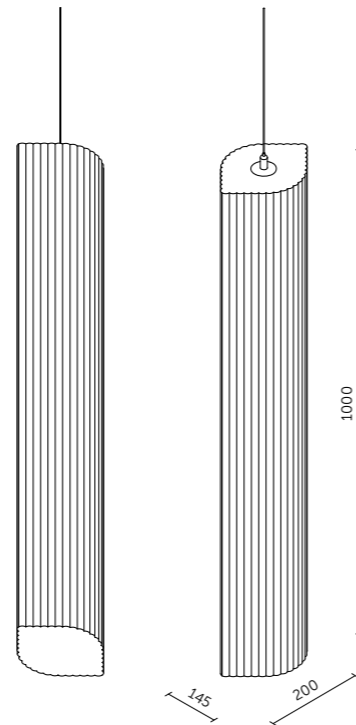

Technický list

TECHNICKÉ INFORMACE

| | |
|------------------|-----------------------------------------------------------------------------------------------------------------|
| základní rozměry | standardní výška 1820 mm včetně koleček 1700 mm paraván 1350 mm popisovatelná plocha |
| | standardní šířka 1040 mm včetně koleček 1000 mm paraván |
| materiál | nosný rám vyplněný materiálem pohlcujícím zvuk, skleněná popisovatelná plocha, lakovaná kovová lišta (RAL 9003) |
| povrchová úprava | dekorativní látka dle vzorníku |
| stojné nohy | lakovaná překližka, šedá kolečka |

Technický list

TECHNICKÉ INFORMACE

| | |
|----------------------------------------|-----------------------------------------------------|
| základní rozměry (š x v x h) SMALL | 910 x 800 x 300 mm |
| základní rozměry (š x v x h) MEDIUM | 910 x 1210 x 300 mm |
| základní rozměry (š x v x h) LARGE | 795 x 1810 x 300 mm |
| výplň | akustická pórovitá pěna s vysokou pohltivostí zvuku |
| povrchová úprava | flock (barva dle vzorníku) |
| podstava | lakovaná ocel |

MOSS HANG

ODHLUČNĚNÍ
V NEOBVYKLÉM
STYLU

ZÁVĚSNÝ AKUSTICKÝ OBJEKT

MOSS HANG

Akustický objekt, jenž vás okouzlí svou estetikou i maximální funkcí. Díky svému speciálnímu materiálu pohlcuje okolní zvuk a pomáhá zvelebovat kancelářské prostředí. MOSS HANG je variabilní a lze ho umístit jako samostatný závěsný objekt, nebo v libovolně zvolené sestavě.

Technický list

TECHNICKÉ INFORMACE

| | |
|------------------------------|-----------------------------------------------------|
| základní rozměry (š × v × h) | 200 × 1000 × 145 mm |
| výplň | akustická pórovitá pěna s vysokou pohltivostí zvuku |
| povrchová úprava | flock (barva dle vzorníku) |