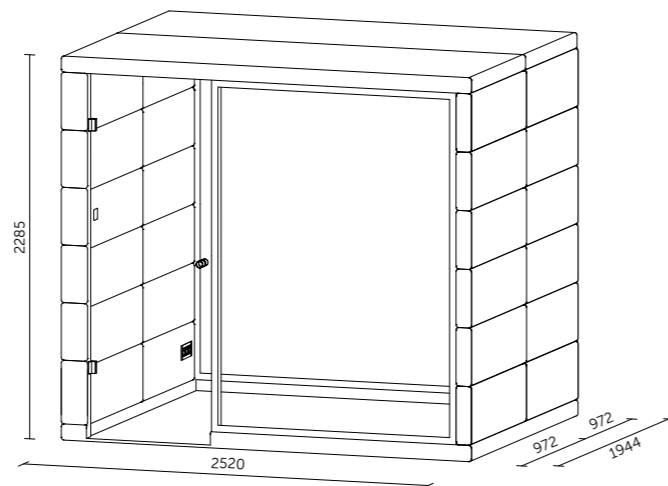

* FSC certifikace na vyžádání.

QUADRIO II

Do QUADRIO II se pohodlně vejde až pět osob.
Poskytne vám proto komfortní prostor pro nerušené
týmové schůzky.

Technický list

TECHNICKÉ INFORMACE

| | |
|----------------------------------------|-------------------------------------------------------------------------------------------------------------------------------------------------------------------------------------------------------------------------------------------------------------|
| vnější rozměry (š × v × h) | 2520 × 2285 × 1944 mm |
| vnitřní rozměry (š × v × h) | 2246 × 2128 × 1824 mm |
| váha | 750 kg |
| prosklené stěny | protihlukové sklo |
| plně stěny | sendvičový panel s akustickou výplní s vysokou pohltivostí zvuku |
| rám prosklených stěn a dveřní madlo | dub (přírodní/černá) |
| střeška | sendvičový panel s akustickou výplní s vysokou pohltivostí zvuku, střeška není čalouněná |
| podlaha | koberec (antracitová šedá) |
| ventilace | standardní průtok vzduchu: 347 m ³ /h maximální průtok vzduchu: 492 m ³ /h |
| osvětlení | LED, teplota chromatičnosti 4200 K |
| vybavení v ceně | elektrická zásuvka (3x), čidlo pohybu, LED osvětlení, ventilace, ovládací panel ventilace a osvětlení |
| nadstandardní vybavení | možnosti dle platného ceníku |
| variabilita barev | dekorativní látka dle vzorníku |
| certifikace |    |