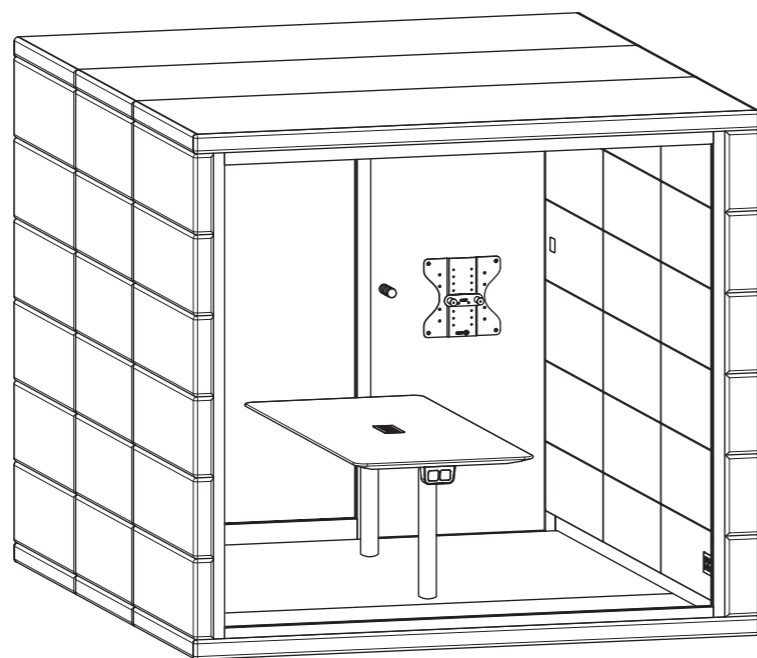

PŘÍPRAVA PRO VIDEOKONFERENCI

Technický list

Máte klienta či týmového kolegu na druhém konci světa? My vám naše odhlučněné kanceláře dodáme s kompletní přípravou pro videokonferenci. Díky tomu snadno nainstalujete svá zařízení a zážitek z videokonferenčních hovorů se tak téměř vyrovná osobnímu setkání.

Stačí si jen vybrat z našich dvou možností umístění. Přípravu na videokonferenci instalujeme na prosklenou stěnu, nebo na pravou stranu panelu. Výběr je na vás.

*ilustrační návrh možného řešení