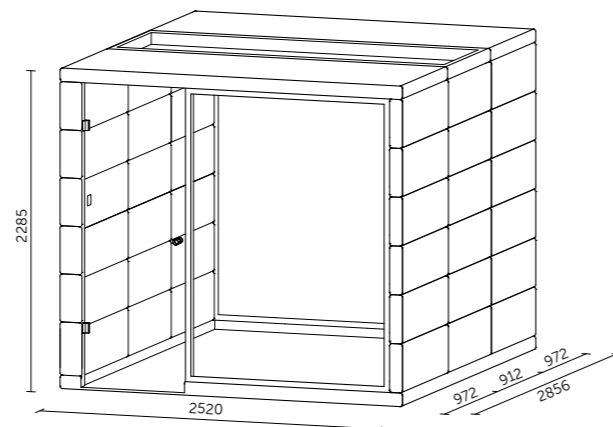

REALM

Jste ve firmě, a přesto se chcete cítit jako doma? Dosáhnout pohody na pracovišti je snazší, než si myslíte! Můžete ji najít při jednání, řešení velkého projektu i během neformálního setkání. Poskytne ji naše wellbeingová akustická zasedací místnost.

Technický list

TECHNICKÉ INFORMACE

vnější rozměry (š x v x h)	2520 x 2285 x 2856 mm
vnitřní rozměry (š x v x h)	2245 x 2128 x 2736 mm
váha	950 kg
prosklené stěny	protihlukové sklo
plné stěny	sendvičový panel s akustickou výplní s vysokou pohltivostí zvuku
rám prosklených stěn a dveřní madlo	dub (přírodní/černá)
střecha	sendvičový panel s akustickou výplní s vysokou pohltivostí zvuku a protihlukové sklo, střecha není čalouněná
podlaha	koberec (antracitová šedá)
ventilace	standardní průtok vzduchu: 433 m³/h maximální průtok vzduchu: 884 m³/h
osvětlení	LED, teplota chromatičnosti 4800 K
vybavení v ceně	elektrická zásuvka (3x), čidlo pohybu, LED osvětlení, ovládací panel ventilace a osvětlení, sezení, konferenční stolek, police, háčky, prosklený strop, příprava pro videokonferenci
nadstandardní vybavení	možnosti dle platného ceníku
variabilita barev	dekorativní látka dle vzorníku

certifikace

* FSC certifikace na vyžádání.