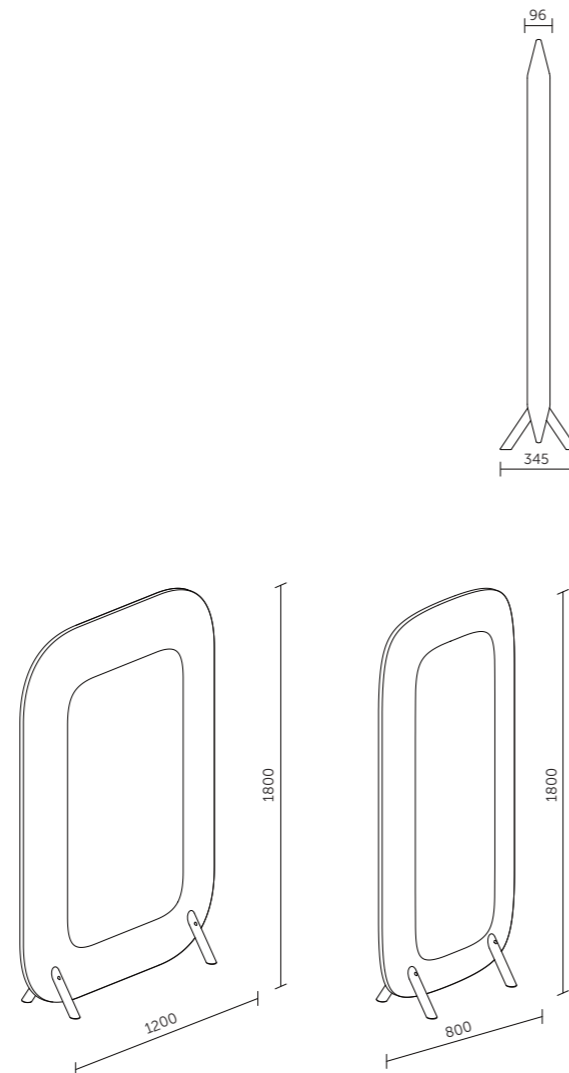

Technický list

TECHNICKÉ INFORMACE

| | |
|------------------|-------------------------------------------------------------------------------------------------|
| základní rozměry | standardní výška 1200, 1500 a 1800 mm standardní šířka do 1500 mm možnost atypické výroby |
| materiál | nosná deska z obou stran opatřená materiálem pohlcujícím zvuk |
| povrchová úprava | dekorativní látka dle vzorníku |
| stojné nohy | masivní dubové dřevo |

Technický list

TECHNICKÉ INFORMACE

základní rozměry (š × v) 800 × 1800 mm
1200 × 1800 mm

materiál nosná deska z obou stran opatřena speciálním materiálem pohlcujícím zvuk

povrchová úprava dekorativní látka dle vzorníku