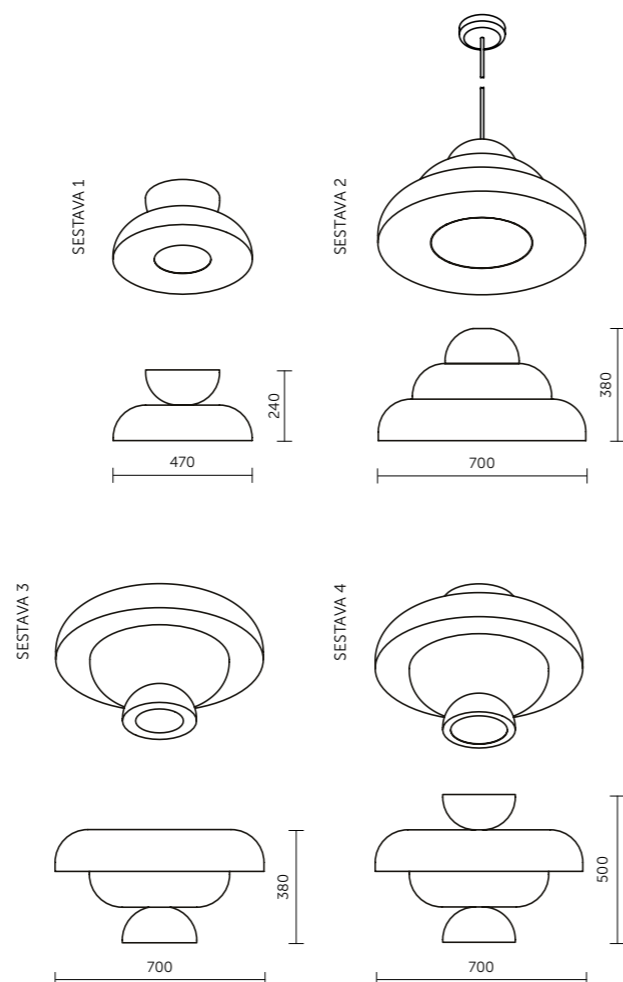

dekorativní látka dle vzorníku

uchycení v ceně

bodový závěsný systém
(délka závěsu max. 1,5 m)

osvětlení

LED, teplota chromatičnosti 4200 K

ROZJASNÍ
KAŽDÝ
INTERIÉR

BLOOM

AKUSTICKÉ SVĚTLO

TECHNICKÉ INFORMACE

| | |
|--------------------------|-----------------------------------------------------|
| design | Studio Olgoj Chorchoj |
| základní rozměry (š × v) | |
| SESTAVA 1 | 470 × 240 mm |
| SESTAVA 2 | 700 × 380 mm |
| SESTAVA 3 | 700 × 380 mm |
| SESTAVA 4 | 700 × 500 mm |
| materiál | akustická pórovitá pěna s vysokou pohltivostí zvuku |
| povrchová úprava | flock (barva dle vzorníku) |
| světelný zdroj | 15 W/30 W |
| teplota osvětlení | denní bílá |
| teplota chromatičnosti | 4200 K |
| závěsný systém | ocelové lanko s baldachýnem u stropu |
| typ kotvení | baldachýn mechanicky kotvený do stropní konstrukce |
| certifikace | |