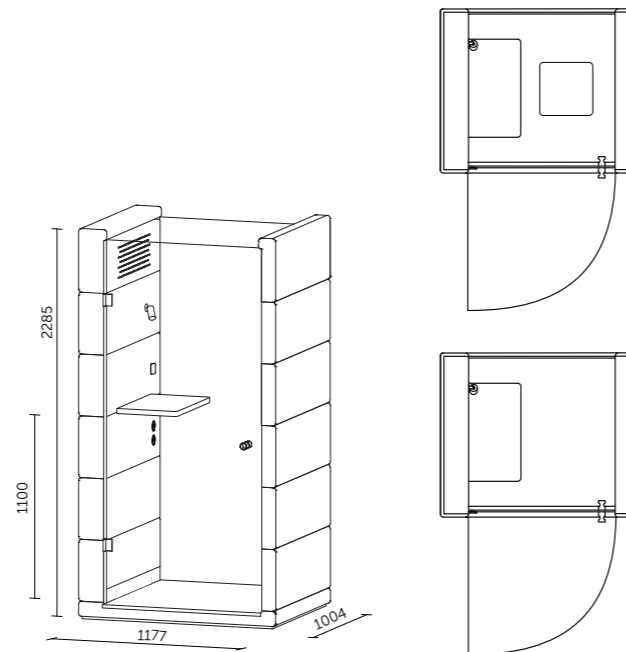

UNIQ

Občas potřebujete klid na soustředění, ale zároveň chcete zůstat v kontaktu s děním v kanceláři. UNIQ respektuje oba požadavky. Prosklená střeška a dvě stěny propouští dostatek přirozeného světla, protihlukové sklo a akustické čalounění se postarají o dokonalé odhlučnění.

Technický list

TECHNICKÉ INFORMACE

vnější rozměry (š x v x h)	1177 x 2285 x 1004 mm
vnitřní rozměry (š x v x h)	898 x 2097 x 933 mm
váha	385 kg
prosklené stěny	protihlukové sklo
plně stěny	sendvičový panel s akustickou výplní s vysokou pohltivostí zvuku
rám prosklených stěn a dveřní madlo	dub (přírodní/černá)
střeška	prosklený strop
podlaha	koberec (antracitová šedá)
ventilace	standardní průtok vzduchu: 124 m³/h maximální průtok vzduchu: 322 m³/h
osvětlení	LED, teplota chromatičnosti 2700 K
vybavení v ceně	elektrická zásuvka (1x), připojení USB C (1x), čidlo pohybu, pracovní stolek, lampička, ventilace, prosklený strop, ovládací panel ventilace a osvětlení
nadstandardní vybavení	možnosti dle platného ceníku
variabilita barev	dekorativní látka dle vzorníku
certifikace	

* FSC certifikace na vyžádání.