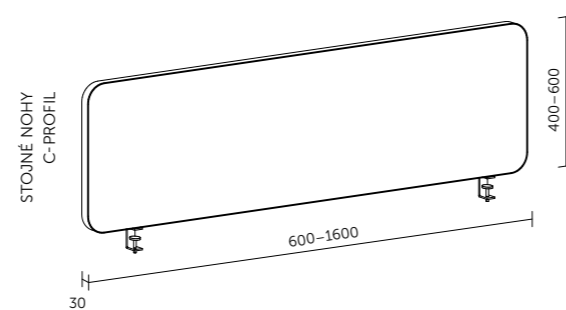

MYSPLACE

Jednotlivá pracovní místa v open space prostoru nejlépe oddělíte pomocí stolního akustického paravánu. Stolní paravány MYSPLACE netvoří jen špičková akustická pěna vyvinutá speciálně pro pohlcování hluku, ale i dřevotřísková deska, která zvyšuje neprůzvučnost. Povrch paravánu z pevné kvalitní látky poslouží i jako soukromá nástěnka.

Technický list

TECHNICKÉ INFORMACE

základní rozměry	standardní výška 400 a 600 mm standardní šířka do 1600 mm možnost atypické výroby
materiál	nosná deska z obou stran opatřena materiálem pohlcujícím zvuk
povrchová úprava	dekorativní látka dle vzorníku
stojné nohy	kovové kulaté/kovové C-profil (barvy dle vzorníku)