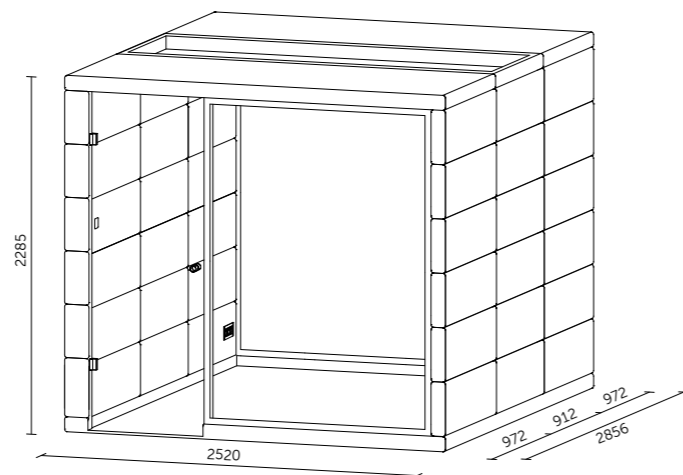

QUADRIO III

QUADRIO III nabízí variantu s proskleným stropem a dovnitř propouští dostatek přirozeného světla, abyste se i při delších jednáních cítili pohodlně. Dokáže pojmout až sedm osob.

Technický list

TECHNICKÉ INFORMACE

vnější rozměry (š x v x h)	2520 x 2285 x 2856 mm
vnitřní rozměry (š x v x h)	2245 x 2128 x 2736 mm
váha	950 kg
prosklené stěny	protihlukové sklo
plně stěny	sendvičový panel s akustickou výplní s vysokou pohltivostí zvuku
rám prosklených stěn a dveřní madlo	dub (přírodní/černá)
střecha	sendvičový panel s akustickou výplní s vysokou pohltivostí zvuku a protihlukové sklo, střecha není čalouněná
podlaha	koberec (antracitová šedá)
ventilace	standardní průtok vzduchu: 433 m³/h maximální průtok vzduchu: 884 m³/h
osvětlení	LED, teplota chromatičnosti 4200 K
vybavení v ceně	elektrická zásuvka (3x), čidlo pohybu, LED osvětlení, ovládací panel ventilace a osvětlení
nadstandardní vybavení	možnosti dle platného ceníku
variabilita barev	dekorativní látka dle vzorníku

certifikace

* FSC certifikace na vyžádání.