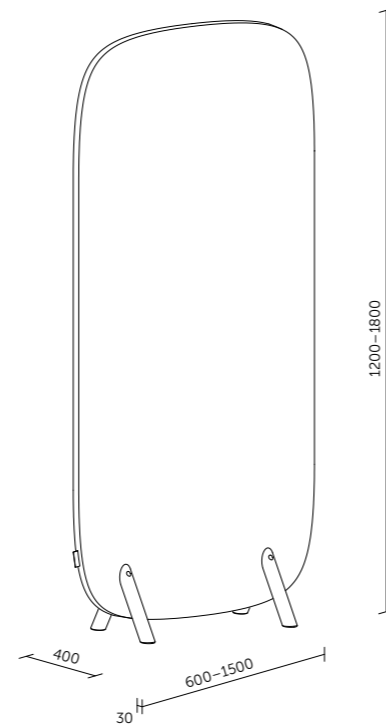

Technický list

TECHNICKÉ INFORMACE

| | |
|------------------|-----------------------------------------------------------------------------------------|
| základní rozměry | standardní výška 400 a 600 mm standardní šířka do 1600 mm možnost atypické výroby |
| materiál | nosná deska z obou stran opatřena materiálem pohlcujícím zvuk |
| povrchová úprava | dekorativní látka dle vzorníku |
| stojné nohy | kovové kulaté/kovové C-profil (barvy dle vzorníku) |

Technický list

TECHNICKÉ INFORMACE

| | |
|------------------|-------------------------------------------------------------------------------------------------|
| základní rozměry | standardní výška 1200, 1500 a 1800 mm standardní šířka do 1500 mm možnost atypické výroby |
| materiál | nosná deska z obou stran opatřená materiálem pohlcujícím zvuk |
| povrchová úprava | dekorativní látka dle vzorníku |
| stojné nohy | masivní dubové dřevo |