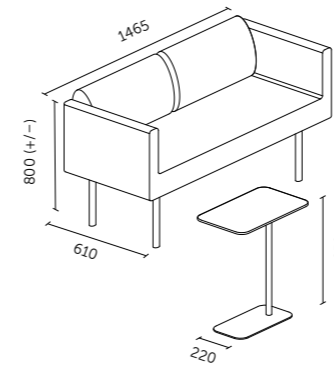

VIDEOKONFERENCE

Čalouněné křeslo, materiál a barva látky dle vzorníku.
Kovové černé nohy. Stůl, deska olejovaný dub a černá kovová noha
(v černém provedení je i deska stolu v černé barvě).
Příprava pro videokonferenci – držák TV v plné stěně.