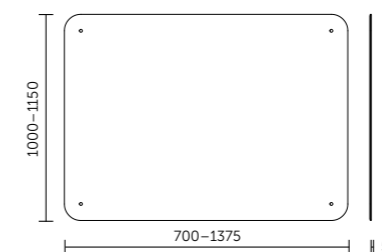

QUADRIO III/IV

UNIQU/PRIME/CUBIQ/QUADRIO I, II, III, IV, REALM

HÁČEK

POPISOVATELNÁ TABULE

* Detailní informace k jednotlivým produktům jsou k dispozici v technických listech. Všechny rozměry nábytku jsou uvedeny v milimetrech. Ilustrační návrh možného řešení.