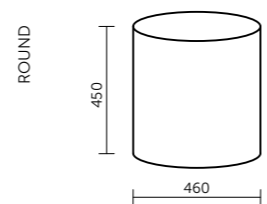

TECHNICKÉ INFORMACE

základní rozměry (š x v x h)
SQUARE 460 x 450 x 460 mm

základní rozměry
ROUND průměr 460 mm
výška 450 mm

základní rozměry (š x v x h)
DROP 460 x 450 x 460 mm

výplň akustická pěna s vysokou pohltivostí zvuku

povrchová úprava dekorativní látka dle vzorníku

přídavné komponenty plstěné madlo – materiál 100% ovčí vlna