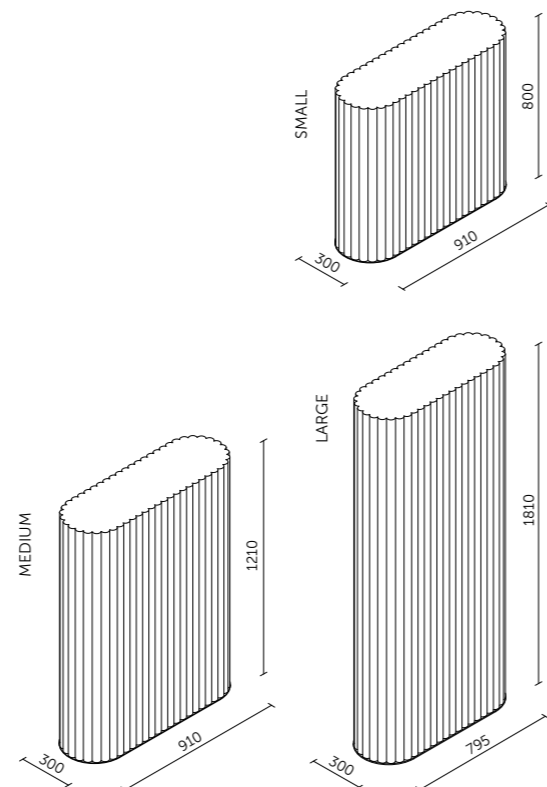

Technický list

TECHNICKÉ INFORMACE

| | |
|----------------------------------------|-----------------------------------------------------|
| základní rozměry (š x v x h) SMALL | 910 x 800 x 300 mm |
| základní rozměry (š x v x h) MEDIUM | 910 x 1210 x 300 mm |
| základní rozměry (š x v x h) LARGE | 795 x 1810 x 300 mm |
| výplň | akustická pórovitá pěna s vysokou pohltivostí zvuku |
| povrchová úprava | flock (barva dle vzorníku) |
| podstava | lakovaná ocel |