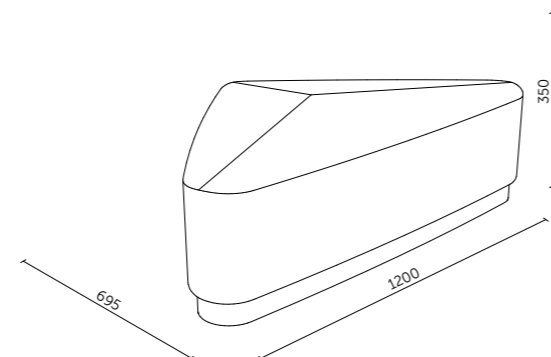

TECHNICKÉ INFORMACE

základní rozměry (š × v × h)	1200 × 350 × 695 mm
výplň	akustická pěna s vysokou pohltivostí zvuku
povrchová úprava	dekorativní látka dle vzorníku
podstava	překližka s dubovou dýhou