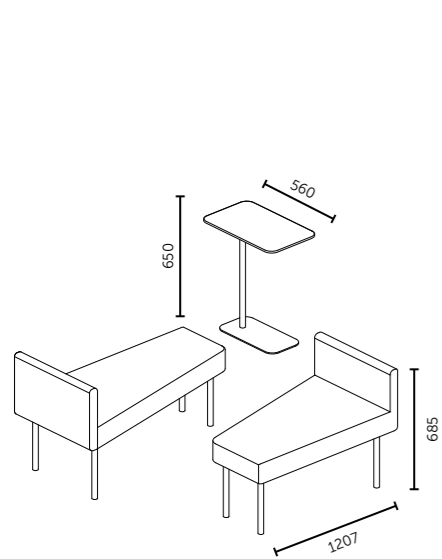

ONE TO ONE

Čalouněné lavice, materiál a barva látky dle vzorníku.
Kovové černé nohy. Stůl, deska olejovaný dub a černá kovová noha
(v černém provedení je i deska stolu v černé barvě).