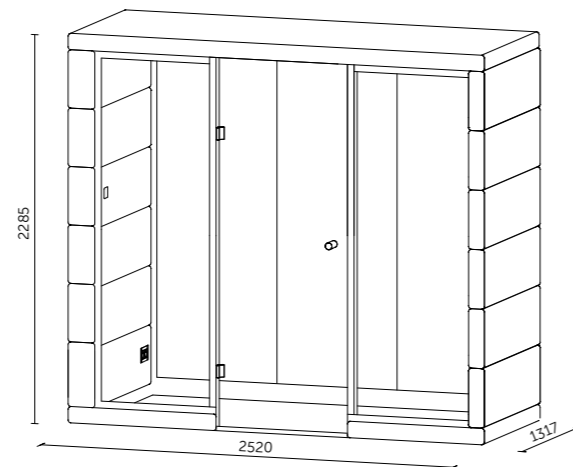

QUADRIO I

Univerzální systém QUADRIO roste s vámi. Vyberte si jednu ze čtyř dostupných variant, které budou vyhovovat vám i vašim kolegům.

QUADRIO I pro dvě až čtyři osoby vám poskytne soukromí i dostatek pohodlí.

Technický list