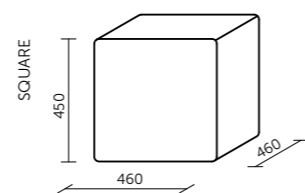

TECHNICKÉ INFORMACE

základní rozměry (š x v x h)
SQUARE 460 x 450 x 460 mm

základní rozměry
ROUND průměr 460 mm
výška 450 mm

základní rozměry (š x v x h)
DROP 460 x 450 x 460 mm

výplň akustická pěna s vysokou pohltivostí zvuku

povrchová úprava dekorativní látka dle vzorníku

přídavné komponenty plstěné madlo – materiál 100% ovčí vlna