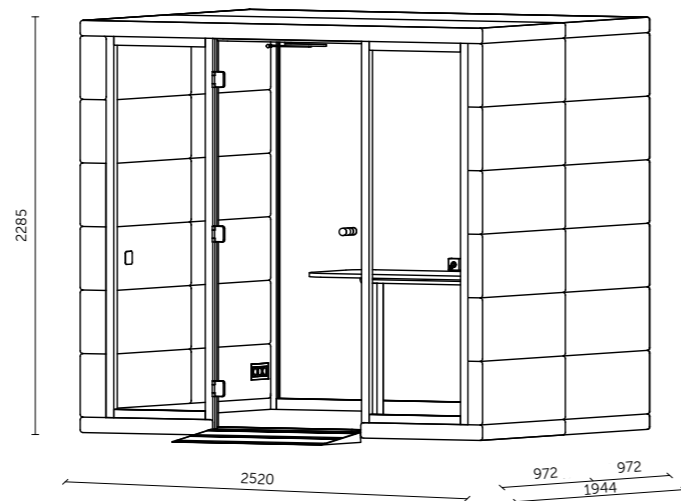

QUADRIO II ACCESS

QUADRIO II ACCESS je inovativní, odhlučněná zasedací místnost navržená s ohledem na potřeby vozíčkářů. Poskytuje tiché prostředí pro efektivní práci s ergonomickým designem pro pohodlné a bezbariérové prostředí pro všechny uživatele.

Technický list

TECHNICKÉ INFORMACE

vnější rozměry (š x v x h)	2520 x 2285 x 1944 mm
vnitřní rozměry (š x v x h)	2246 x 2128 x 1824 mm
váha	800 kg
prosklené stěny	protihlukové sklo
plně stěny	sendvičový panel s akustickou výplní s vysokou pohltivostí zvuku
rám prosklených stěn a dveřní madlo	dub (přírodní/černá)
střeška	sendvičový panel s akustickou výplní s vysokou pohltivostí zvuku, střeška není čalouněná
podlaha	koberec (antracitová šedá)
ventilace	standardní průtok vzduchu: 347 m³/h maximální průtok vzduchu: 492 m³/h
osvětlení	LED, teplota chromatičnosti 4200 K
vybavení v ceně	elektrická zásuvka (3x), čidlo pohybu, LED osvětlení, ventilace, ovládací panel ventilace a osvětlení, stůl, přístupová rampa, tlačítko pro automatické otevírání dveří, automatický samozavírač
nadstandardní vybavení	možnosti dle platného ceníku
variabilita barev	dekorativní látka dle vzorníku

* FSC certifikace na vyžádání.