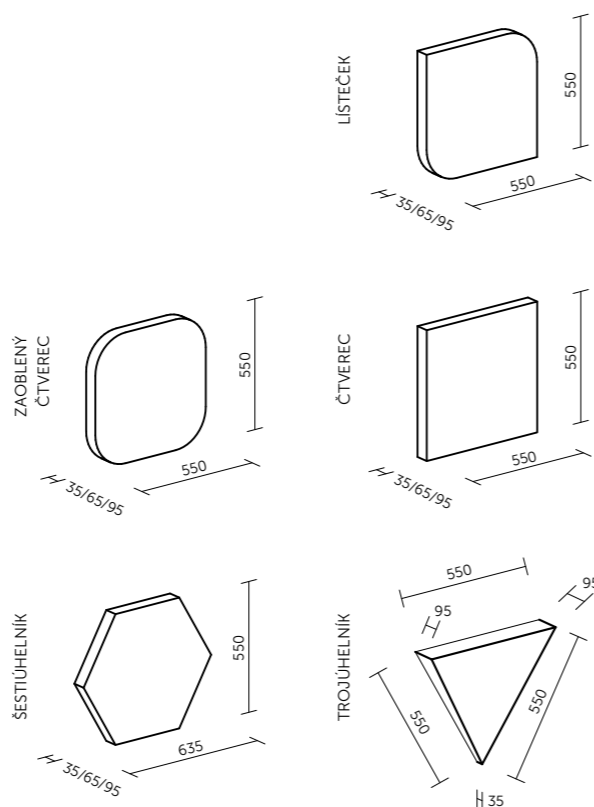

Technický list

TECHNICKÉ INFORMACE

| | |
|--------------------------------------------------|----------------------------------------------------|
| základní rozměry (š × v × h) LÍSTEČEK | 550 × 550 × 35/65/95 mm možnost atypické výroby |
| základní rozměry (š × v × h) ZAOBLENÝ ČTVEREC | 550 × 550 × 35/65/95 mm možnost atypické výroby |
| základní rozměry (š × v × h) ČTVEREC | 550 × 550 × 35/65/95 mm možnost atypické výroby |
| základní rozměry (š × v × h) ŠESTIÚHELNÍK | 550 × 635 × 35/65/95 mm možnost atypické výroby |
| nosný rám | MDF – polotvrdá dřevovláknitá deska |
| výplň | akustická pěna s vysokou pohltivostí zvuku |
| povrchová úprava | dekorativní látka dle vzorníku |
| uchycení v ceně | bodový závěsný systém (délka závěsu max. 1,5 m) |

Technický list

TECHNICKÉ INFORMACE

| | |
|--------------------------------------------------|----------------------------------------------------|
| základní rozměry (š × v × h) LÍSTEČEK | 550 × 550 × 35/65/95 mm možnost atypické výroby |
| základní rozměry (š × v × h) ZAOBLENÝ ČTVEREC | 550 × 550 × 35/65/95 mm možnost atypické výroby |
| základní rozměry (š × v × h) ČTVEREC | 550 × 550 × 35/65/95 mm možnost atypické výroby |
| základní rozměry (š × v × h) ŠESTIÚHELNÍK | 635 × 550 × 35/65/95 mm možnost atypické výroby |
| základní rozměry (š × v × h) TROJÚHELNÍK | 550 × 550 × 550 × 35 × 95 × 95 mm |
| nosný rám | MDF – polotvrdá dřevovláknitá deska |
| výplň | akustická pěna s vysokou pohltivostí zvuku |
| povrchová úprava | dekorativní látka dle vzorníku |
| uchycení v ceně | závěsný systém/kontaktně lepeno |