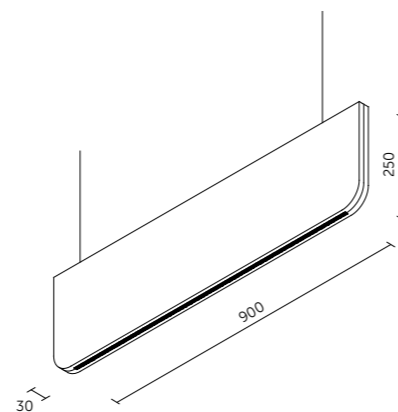

TECHNICKÉ INFORMACE

základní rozměry (š x v x h)

standardní rozměr
900 x 250 x 30 mm
možnost atypické výroby

materiál

nosná deska z obou stran opatřena
materiálem pohlcujícím zvuk

povrchová úprava

dekorativní látka dle vzorníku

uchycení v ceně

bodový závěsný systém
(délka závěsu max. 1,5 m)

osvětlení

LED, teplota chromatičnosti 4200 K