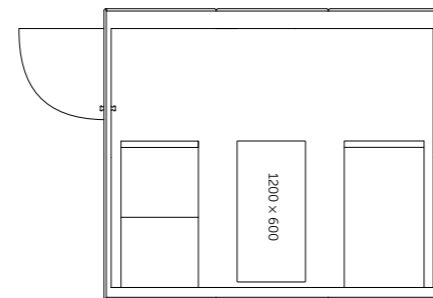

REALM

Jste ve firmě, a přesto se chcete cítit jako doma? Dosáhnout pohody na pracovišti je snazší, než si myslíte! Můžete ji najít při jednání, řešení velkého projektu i během neformálního setkání. Poskytne ji naše wellbeingová akustická zasedací místnost.

Technický list

TECHNICKÉ INFORMACE

vnější rozměry (š x v x h)	2520 x 2285 x 2856 mm
vnitřní rozměry (š x v x h)	2245 x 2128 x 2736 mm
váha	950 kg
prosklené stěny	protihlukové sklo
plné stěny	sendvičový panel s akustickou výplní s vysokou pohltivostí zvuku
rám prosklených stěn a dveřní madlo	dub (přírodní/černá)
střecha	sendvičový panel s akustickou výplní s vysokou pohltivostí zvuku a protihlukové sklo, střecha není čalouněná
podlaha	koberec (antracitová šedá)
ventilace	standardní průtok vzduchu: 433 m³/h maximální průtok vzduchu: 884 m³/h
osvětlení	LED, teplota chromatičnosti 4800 K
vybavení v ceně	elektrická zásuvka (3x), čidlo pohybu, LED osvětlení, ovládací panel ventilace a osvětlení, sezení, konferenční stolek, police, háčky, prosklený strop, příprava pro videokonferenci
nadstandardní vybavení	možnosti dle platného ceníku
variabilita barev	dekorativní látka dle vzorníku

certifikace

* FSC certifikace na vyžádání.