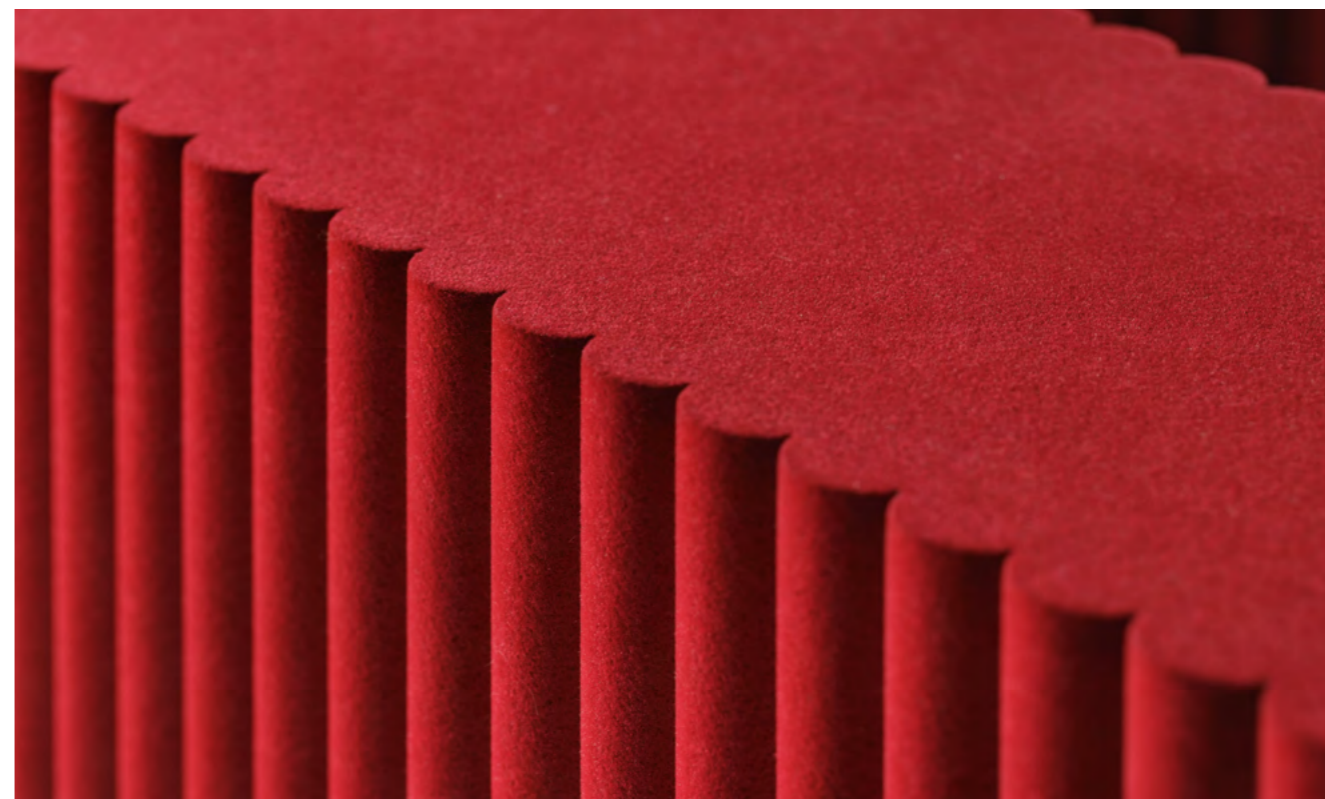

MOSS

Funkční a krásný. Akustický objekt MOSS vás na první pohled okouzlí. Jeho materiál jsme speciálně vyvinuli pro pohlcování okolního hluku. Zároveň v prostoru dobře funguje jako neobvyklý designový prvek. MOSS nabízíme ve třech velikostech a deseti módních barvách, které můžete libovolně kombinovat.

Technický list