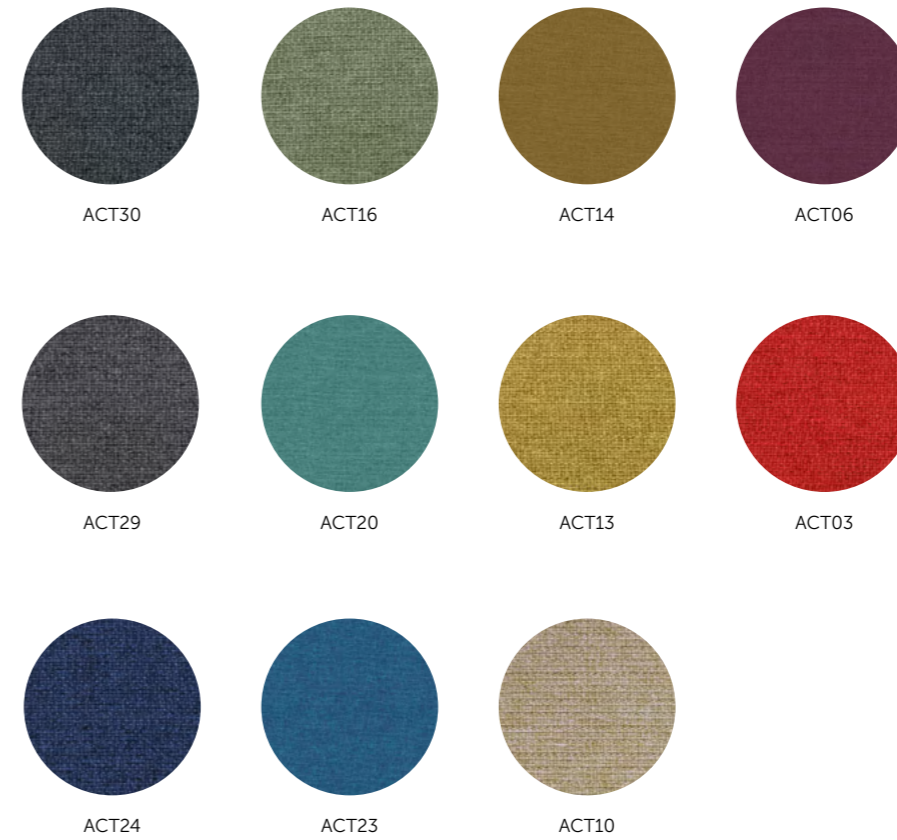

TECHNICKÉ INFORMACE

složení 70 % recyklovaná ovčí vlna, 30 % polyamid
gramáž 400 g/m²
šíře 150 cm
oděruvzdornost > 100 000 martindale

TECHNICKÉ INFORMACE

složení 75 % Trevira CS, 25 % polyester
gramáž 325 g/m²
šíře 140 cm
oděruvzdornost > 50 000 martindale