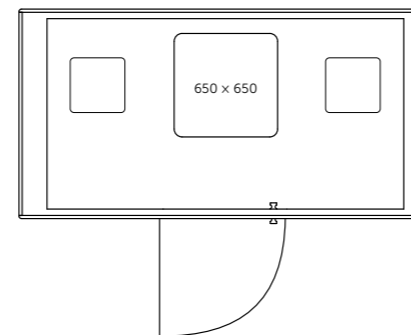

QUADRIO I

Univerzální systém QUADRIO roste s vámi. Vyberte si jednu ze čtyř dostupných variant, které budou vyhovovat vám i vašim kolegům.

QUADRIO I pro dvě až čtyři osoby vám poskytne soukromí i dostatek pohodlí.

Technický list