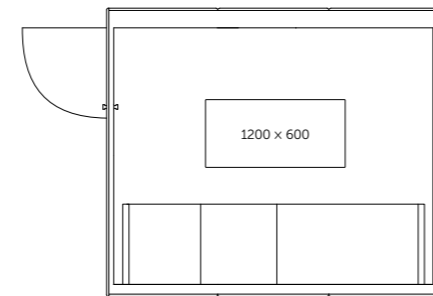

REALM

Jste ve firmě, a přesto se chcete cítit jako doma? Dosáhnout pohody na pracovišti je snazší, než si myslíte! Můžete ji najít při jednání, řešení velkého projektu i během neformálního setkání. Poskytne ji naše wellbeingová akustická zasedací místnost.

Technický list

TECHNICKÉ INFORMACE

vnější rozměry (š x v x h)	2520 x 2285 x 2856 mm
vnitřní rozměry (š x v x h)	2245 x 2128 x 2736 mm
váha	950 kg
prosklené stěny	protihlukové sklo
plné stěny	sendvičový panel s akustickou výplní s vysokou pohltivostí zvuku
rám prosklených stěn a dveřní madlo	dub (přírodní/černá)
střecha	sendvičový panel s akustickou výplní s vysokou pohltivostí zvuku a protihlukové sklo, střecha není čalouněná
podlaha	koberec (antracitová šedá)
ventilace	standardní průtok vzduchu: 433 m³/h maximální průtok vzduchu: 884 m³/h
osvětlení	LED, teplota chromatičnosti 4800 K
vybavení v ceně	elektrická zásuvka (3x), čidlo pohybu, LED osvětlení, ovládací panel ventilace a osvětlení, sezení, konferenční stolek, police, háčky, prosklený strop, příprava pro videokonferenci
nadstandardní vybavení	možnosti dle platného ceníku
variabilita barev	dekorativní látka dle vzorníku

certifikace

* FSC certifikace na vyžádání.