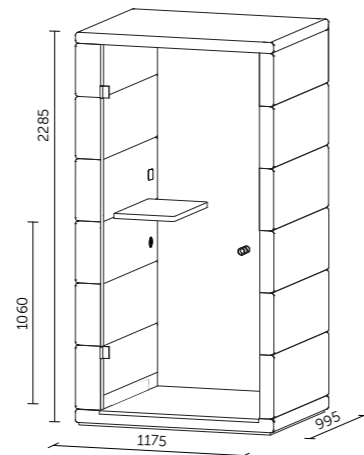

PRIME

Ideální prostor pro soustředěnou práci v hlučné kanceláři. PRIME poskytuje nejen dostatečné soukromí a klid, ale slouží také jako akustický prvek. Díky čalounění na stěnách z kvalitních akustických materiálů pohlcuje okolní zvuky a tlumí hluk v kanceláři.

Technický list

TECHNICKÉ INFORMACE

vnější rozměry (š × v × h)	1175 × 2285 × 995 mm
vnitřní rozměry (š × v × h)	900 × 2080 × 915 mm
váha	370 kg
prosklené stěny	protihlukové sklo
plně stěny	sendvičový panel s akustickou výplní s vysokou pohltivostí zvuku
rám prosklených stěn a dveřní madlo	duh (přírodní/černá)
střeška	sendvičový panel s akustickou výplní s vysokou pohltivostí zvuku, střeška není čalouněná
podlaha	koberec (antracitová šedá)
ventilace	standardní průtok vzduchu: 102 m³/h maximální průtok vzduchu: 322 m³/h
osvětlení	LED, teplota chromatičnosti 4200 K
vybavení v ceně	elektrická zásuvka (1x), čidlo pohybu, pracovní stůlek, LED osvětlení, ventilace, ovládací panel ventilace a osvětlení
nadstandardní vybavení	možnosti dle platného ceníku
variabilita barev	dekorativní látka dle vzorníku
certifikace