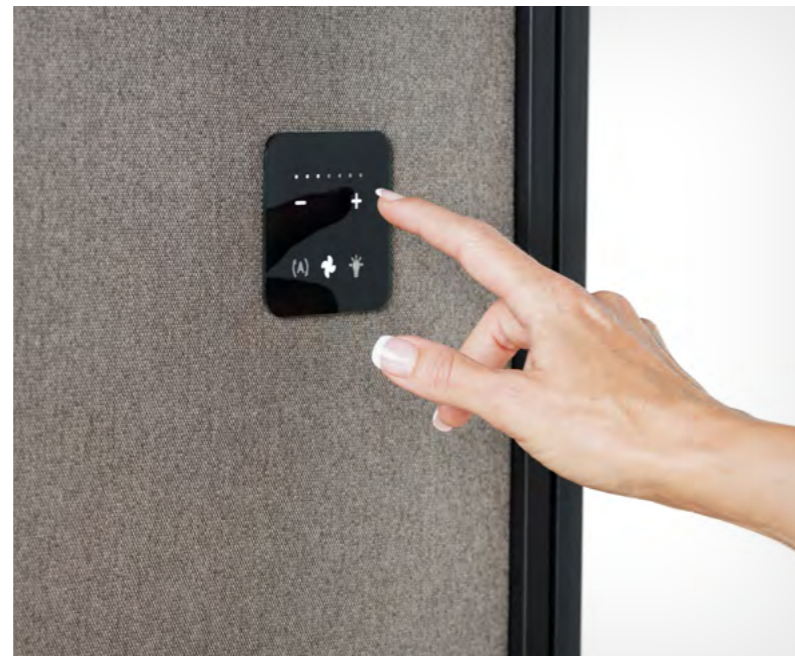

TECHNOLOGIE

Pro efektivní práci je potřeba maximální komfort. Inovovaný ventilační systém vám poskytne stálý přísun čerstvého vzduchu, a pracovní prostor tak můžete nerušeně využívat i několik hodin.

Kromě ventilačního systému a osvětlení LED je naprostým standardem také elektrická zásuvka, čidlo pohybu a ovládací panel ventilace a osvětlení.