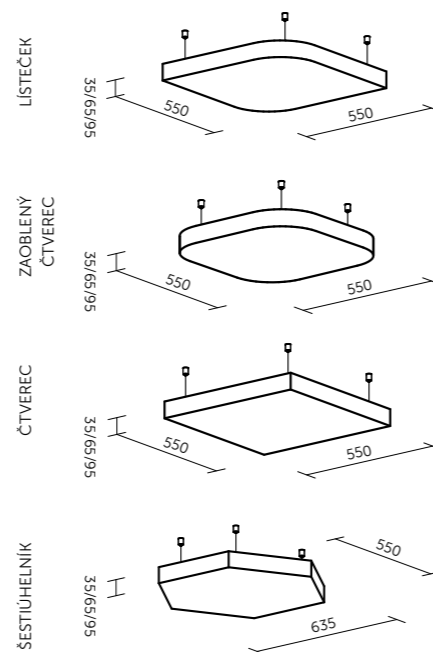

Technický list

TECHNICKÉ INFORMACE

| | |
|------------------------------|--------------------------------------------|
| základní rozměry (š × v × h) | 1200 × 350 × 695 mm |
| výplň | akustická pěna s vysokou pohltivostí zvuku |
| povrchová úprava | dekorativní látka dle vzorníku |
| podstava | překližka s dubovou dýhou |

Technický list

TECHNICKÉ INFORMACE

| | |
|--------------------------------------------------|----------------------------------------------------|
| základní rozměry (š × v × h) LÍSTEČEK | 550 × 550 × 35/65/95 mm možnost atypické výroby |
| základní rozměry (š × v × h) ZAOBLENÝ ČTVEREC | 550 × 550 × 35/65/95 mm možnost atypické výroby |
| základní rozměry (š × v × h) ČTVEREC | 550 × 550 × 35/65/95 mm možnost atypické výroby |
| základní rozměry (š × v × h) ŠESTIÚHELNÍK | 550 × 635 × 35/65/95 mm možnost atypické výroby |
| nosný rám | MDF – polotvrdá dřevovláknitá deska |
| výplň | akustická pěna s vysokou pohltivostí zvuku |
| povrchová úprava | dekorativní látka dle vzorníku |
| uchycení v ceně | bodový závěsný systém (délka závěsu max. 1,5 m) |