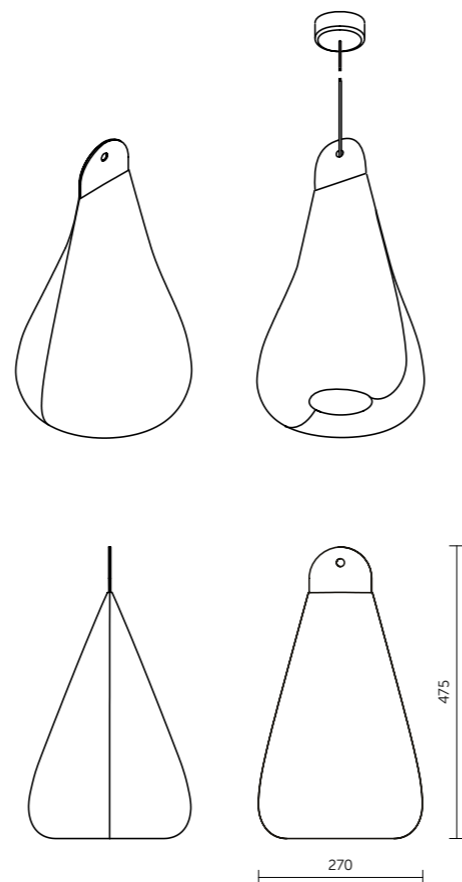

DROP

Útulné ambientní osvětlení DROP vytváří nejen optimální akustické podmínky, ale dokáže navodit i příjemnou světelnou atmosféru. V současném interiéru se stále více klade důraz na produktivitu, kterou ovlivňuje mimo jiné dostatek světla a hluk. Toto elegantní osvětlení skvěle zapadne do relaxačních zón kancelářských prostor a oceníte ho i v obývacím pokoji.

Technický list