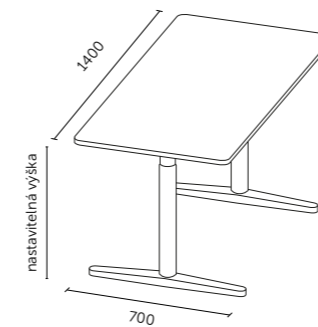

Technický list

TECHNICKÉ INFORMACE

| | |
|-------------------------------------|-------------------------------------------------------------------------------------------------------------------------------------------------------------------------------------------------------------------------------------------------------------|
| vnější rozměry (š x v x h) | 1777 x 2285 x 1600 mm |
| vnitřní rozměry (š x v x h) | 1501 x 2074 x 1480 mm |
| váha | 600 kg |
| prosklené stěny | protihlukové sklo |
| plně stěny | sendvičový panel s akustickou výplní s vysokou pohltivostí zvuku |
| rám prosklených stěn a dveřní madlo | dub (přírodní/černá) |
| střeška | sendvičový panel s akustickou výplní s vysokou pohltivostí zvuku, střeška není čalouněná |
| podlaha | koberec (antracitová šedá) |
| ventilace | standardní průtok vzduchu: 304 m ³ /h maximální průtok vzduchu: 492 m ³ /h |
| osvětlení | LED, teplota chromatičnosti 4200 K |
| vybavení v ceně | elektrická zásuvka (2x), čidlo pohybu, LED osvětlení, ventilace, ovládací panel ventilace a osvětlení |
| nadstandardní vybavení | možnosti dle platného ceníku |
| variabilita barev | dekorativní látka dle vzorníku |
| certifikace |    |

VIDEOKONFERENCE

Čalouněné křeslo, materiál a barva látky dle vzorníku.
Kovové černé nohy. Stůl, deska olejovaný dub a černá kovová noha
(v černém provedení je i deska stolu v černé barvě).
Příprava pro videokonferenci – držák TV v plné stěně.

BAROVÝ STOLEK

Sestava barového stolku.

FOCUS

Sestava výškově nastavitelného stolu
s černou kovovou podnoží.

UNIVERZÁLNÍ
ZASEDAČKA,
KTERÁ ROSTE
S VÁMI

QUADRIO

MICROOFFICE

QUADRIO I