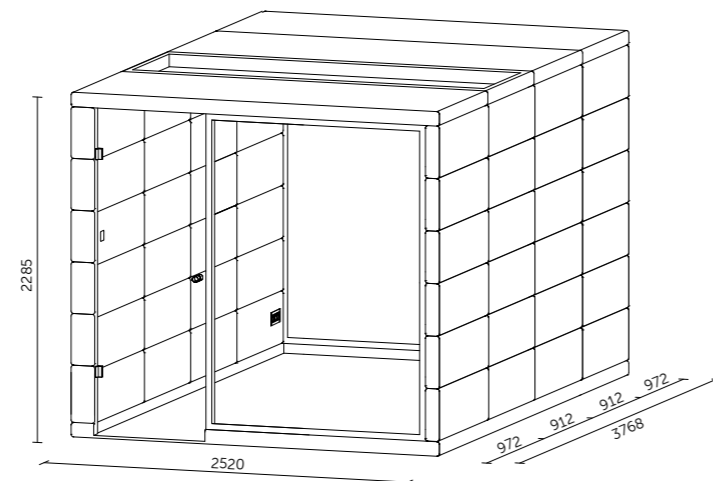

QUADRIO IV

QUADRIO IV nabízí prostor ideálně pro devět spolupracovníků. Rychle v ní získáte plnohodnotnou zasedací místnost, bez nutnosti nákladné rekonstrukce prostor.

Technický list

TECHNICKÉ INFORMACE

vnější rozměry (š x v x h)	2520 x 2285 x 3768 mm
vnitřní rozměry (š x v x h)	2245 x 2128 x 3648 mm
váha	1150 kg
prosklené stěny	protihlukové sklo
plně stěny	sendvičový panel s akustickou výplní s vysokou pohltivostí zvuku
rám prosklených stěn a dveřní madlo	dub (přírodní/černá)
střecha	sendvičový panel s akustickou výplní s vysokou pohltivostí zvuku a protihlukové sklo, střecha není čalouněná
podlaha	koberec (antracitová šedá)
ventilace	standardní průtok vzduchu: 582 m³/h maximální průtok vzduchu: 884 m³/h
osvětlení	LED, teplota chromatičnosti 4200 K
vybavení v ceně	elektrická zásuvka (3x), čidlo pohybu, LED osvětlení, ventilace, ovládací panel ventilace a osvětlení
nadstandardní vybavení	možnosti dle platného ceníku
variabilita barev	dekorativní látka dle vzorníku
certifikace	

* FSC certifikace na vyžádání.