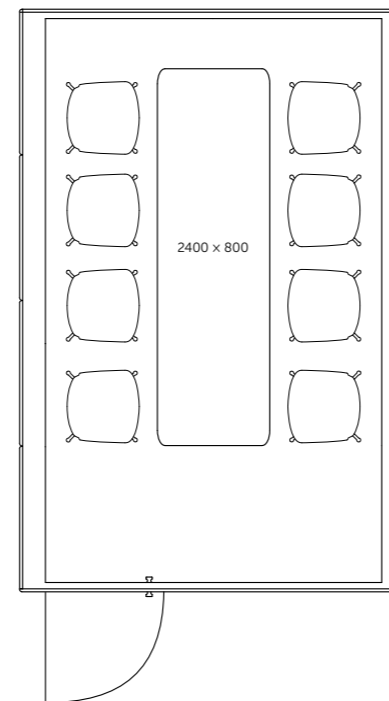

QUADRIO IV

QUADRIO IV nabízí prostor ideálně pro devět spolupracovníků. Rychle v ní získáte plnohodnotnou zasedací místnost, bez nutnosti nákladné rekonstrukce prostor.

Technický list

TECHNICKÉ INFORMACE

vnější rozměry (š x v x h)	2520 x 2285 x 3768 mm
vnitřní rozměry (š x v x h)	2245 x 2128 x 3648 mm
váha	1150 kg
prosklené stěny	protihlukové sklo
plně stěny	sendvičový panel s akustickou výplní s vysokou pohltivostí zvuku
rám prosklených stěn a dveřní madlo	dub (přírodní/černá)
střecha	sendvičový panel s akustickou výplní s vysokou pohltivostí zvuku a protihlukové sklo, střecha není čalouněná
podlaha	koberec (antracitová šedá)
ventilace	standardní průtok vzduchu: 582 m³/h maximální průtok vzduchu: 884 m³/h
osvětlení	LED, teplota chromatičnosti 4200 K
vybavení v ceně	elektrická zásuvka (3x), čidlo pohybu, LED osvětlení, ventilace, ovládací panel ventilace a osvětlení
nadstandardní vybavení	možnosti dle platného ceníku
variabilita barev	dekorativní látka dle vzorníku
certifikace	

* FSC certifikace na vyžádání.