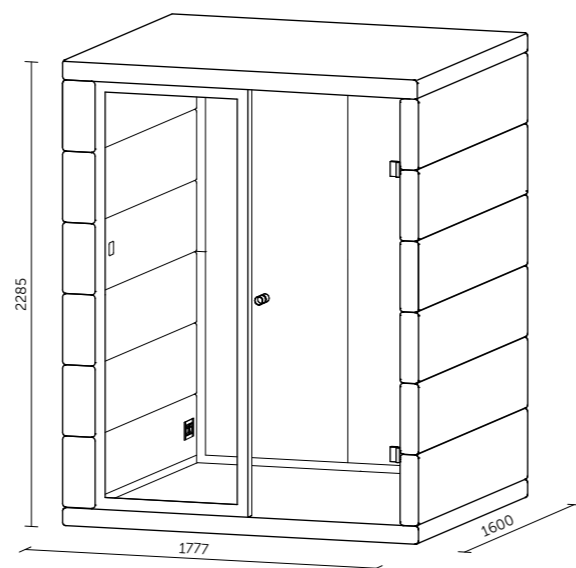

TECHNICKÉ INFORMACE

vnější rozměry (š x v x h)	1777 x 2285 x 1600 mm
vnitřní rozměry (š x v x h)	1501 x 2074 x 1480 mm
váha	600 kg
prosklené stěny	protihlukové sklo
plně stěny	sendvičový panel s akustickou výplní s vysokou pohltivostí zvuku
rám prosklených stěn a dveřní madlo	dub (přírodní/černá)
střeška	sendvičový panel s akustickou výplní s vysokou pohltivostí zvuku, střeška není čalouněná
podlaha	koberec (antracitová šedá)
ventilace	standardní průtok vzduchu: 304 m³/h maximální průtok vzduchu: 492 m³/h
osvětlení	LED, teplota chromatičnosti 4200 K
vybavení v ceně	elektrická zásuvka (2x), čidlo pohybu, LED osvětlení, ventilace, ovládací panel ventilace a osvětlení
nadstandardní vybavení	možnosti dle platného ceníku
variabilita barev	dekorativní látka dle vzorníku
certifikace	

* FSC certifikace na vyžádání.