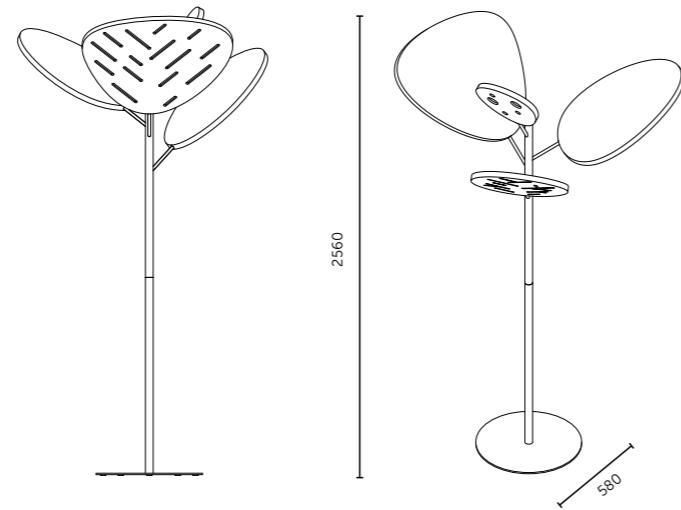

SILENT TREE

Tento inovativní akustický objekt od designéra Jiřího Pelcla představuje kombinaci moderního designu a funkčnosti, která dokonale splňuje potřeby moderních pracovních prostorů. Jeho unikátní tvar ve formě stromu přináší nejen estetickou hodnotu, ale také významně snižuje hluk v prostředí, čímž vytváří ideální pracovní podmínky pro zaměstnance.

TECHNICKÉ INFORMACE

design	Atelier Pelcl
základní rozměry (š x v x h)	1360 x 2560 x 1360 mm
povrchová úprava listy	akustický PET materiál – barva smaragdové zelená
kovová konstrukce	lakovaná ocel – RAL 6015 černá