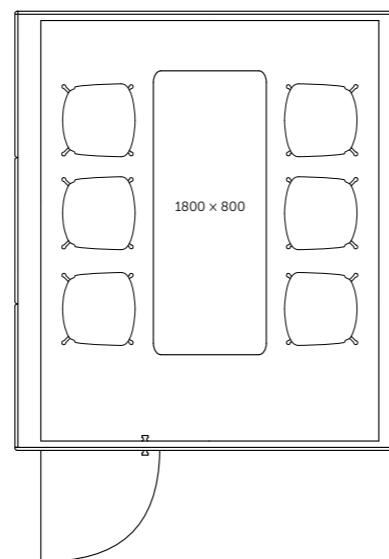

QUADRIO III

QUADRIO III nabízí variantu s proskleným stropem a dovnitř propouští dostatek přirozeného světla, abyste se i při delších jednáních cítili pohodlně. Dokáže pojmout až sedm osob.

Technický list

TECHNICKÉ INFORMACE

vnější rozměry (š x v x h)	2520 x 2285 x 2856 mm
vnitřní rozměry (š x v x h)	2245 x 2128 x 2736 mm
váha	950 kg
prosklené stěny	protihlukové sklo
plně stěny	sendvičový panel s akustickou výplní s vysokou pohltivostí zvuku
rám prosklených stěn a dveřní madlo	dub (přírodní/černá)
střecha	sendvičový panel s akustickou výplní s vysokou pohltivostí zvuku a protihlukové sklo, střecha není čalouněná
podlaha	koberec (antracitová šedá)
ventilace	standardní průtok vzduchu: 433 m³/h maximální průtok vzduchu: 884 m³/h
osvětlení	LED, teplota chromatičnosti 4200 K
vybavení v ceně	elektrická zásuvka (3x), čidlo pohybu, LED osvětlení, ovládací panel ventilace a osvětlení
nadstandardní vybavení	možnosti dle platného ceníku
variabilita barev	dekorativní látka dle vzorníku

certifikace

* FSC certifikace na vyžádání.