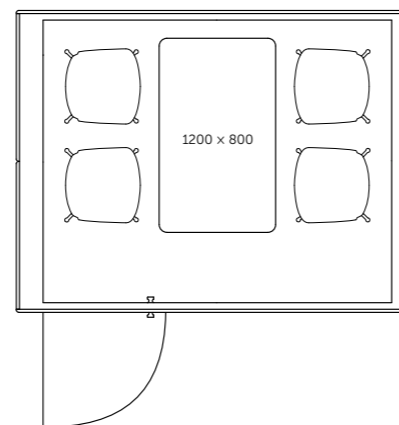

QUADRIO II

Do QUADRIO II se pohodlně vejde až pět osob.
Poskytne vám proto komfortní prostor pro nerušené
týmové schůzky.

Technický list

TECHNICKÉ INFORMACE

vnější rozměry (š × v × h)	2520 × 2285 × 1944 mm
vnitřní rozměry (š × v × h)	2246 × 2128 × 1824 mm
váha	750 kg
prosklené stěny	protihlukové sklo
plně stěny	sendvičový panel s akustickou výplní s vysokou pohltivostí zvuku
rám prosklených stěn a dveřní madlo	dub (přírodní/černá)
střeška	sendvičový panel s akustickou výplní s vysokou pohltivostí zvuku, střeška není čalouněná
podlaha	koberec (antracitová šedá)
ventilace	standardní průtok vzduchu: 347 m³/h maximální průtok vzduchu: 492 m³/h
osvětlení	LED, teplota chromatičnosti 4200 K
vybavení v ceně	elektrická zásuvka (3x), čidlo pohybu, LED osvětlení, ventilace, ovládací panel ventilace a osvětlení
nadstandardní vybavení	možnosti dle platného ceníku
variabilita barev	dekorativní látka dle vzorníku
certifikace