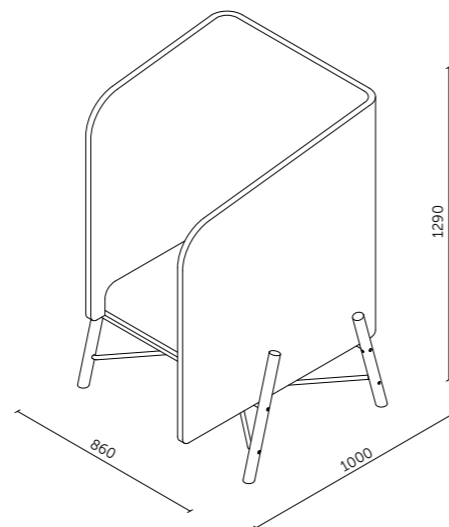

pohled shora