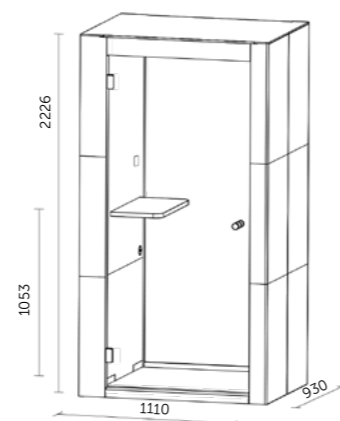

SPARK

Dodejte vašemu pracovnímu prostředí jiskru. SPARK je naše první akustická zasedací místnost se zvýšenou mechanickou odolností. Stále si však zachovává svou maximální funkčnost a elegantní křivky. Poradí si i v těch nejnáročnějších podmínkách a navíc je snadná na údržbu. Skvěle se tak hodí např. do výrobních hal či veřejných prostor.

Technický list

TECHNICKÉ INFORMACE

vnější rozměry (š x v x h)	1110 x 2226 x 930 mm
vnitřní rozměry (š x v x h)	850 x 2057 x 864 mm
váha	350 kg
prosklené stěny	protihlukové sklo
plné stěny	sendvičový panel s akustickou výplní s vysokou pohltivostí zvuku
rám prosklených stěn a dveřní madlo	buk (černá)
střecha	sendvičový panel s akustickou výplní s vysokou pohltivostí zvuku
podlaha	koberec (antracitová šedá)
ventilace	standardní průtok vzduchu: 120 m³/h maximální průtok vzduchu: 341 m³/h
osvětlení	LED, teplota chromatičnosti 4200 K
vybavení v ceně	elektrická zásuvka (1x), ventilace, čidlo pohybu, pracovní stolek, LED osvětlení, příprava pro sprinkler / EPS, ovládací panel ventilace a osvětlení
nadstandardní vybavení	možnosti dle platného ceníku
čalounění – interiér	dekorativní látka Bombay 36
variabilita barev opláštění – exteriér	práškově lakovaná ocel – jemná struktura
certifikace