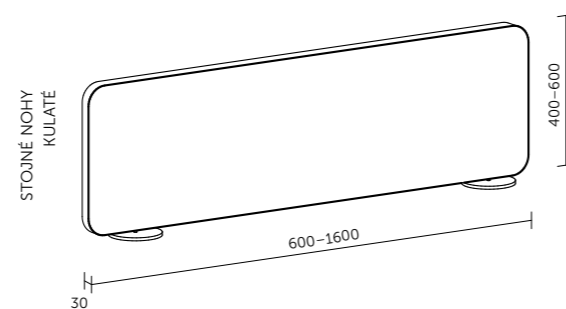

MYSPLACE

Jednotlivá pracovní místa v open space prostoru nejlépe oddělíte pomocí stolního akustického paravánu. Stolní paravány MYSPLACE netvoří jen špičková akustická pěna vyvinutá speciálně pro pohlcování hluku, ale i dřevotřísková deska, která zvyšuje neprůzvučnost. Povrch paravánu z pevné kvalitní látky poslouží i jako soukromá nástěnka.

Technický list

TECHNICKÉ INFORMACE

základní rozměry	standardní výška 400 a 600 mm standardní šířka do 1600 mm možnost atypické výroby
materiál	nosná deska z obou stran opatřena materiálem pohlcujícím zvuk
povrchová úprava	dekorativní látka dle vzorníku
stojné nohy	kovové kulaté/kovové C-profil (barvy dle vzorníku)