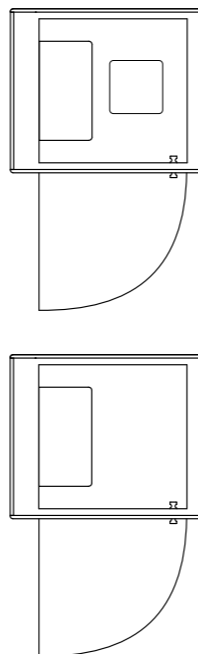

PRIME

Ideální prostor pro soustředěnou práci v hlučné kanceláři. PRIME poskytuje nejen dostatečné soukromí a klid, ale slouží také jako akustický prvek. Díky čalounění na stěnách z kvalitních akustických materiálů pohlcuje okolní zvuky a tlumí hluk v kanceláři.

Technický list

TECHNICKÉ INFORMACE

vnější rozměry (š × v × h)	1175 × 2285 × 995 mm
vnitřní rozměry (š × v × h)	900 × 2080 × 915 mm
váha	370 kg
prosklené stěny	protihlukové sklo
plně stěny	sendvičový panel s akustickou výplní s vysokou pohltivostí zvuku
rám prosklených stěn a dveřní madlo	duh (přírodní/černá)
střeška	sendvičový panel s akustickou výplní s vysokou pohltivostí zvuku, střeška není čalouněná
podlaha	koberec (antracitová šedá)
ventilace	standardní průtok vzduchu: 102 m³/h maximální průtok vzduchu: 322 m³/h
osvětlení	LED, teplota chromatičnosti 4200 K
vybavení v ceně	elektrická zásuvka (1x), čidlo pohybu, pracovní stůlek, LED osvětlení, ventilace, ovládací panel ventilace a osvětlení
nadstandardní vybavení	možnosti dle platného ceníku
variabilita barev	dekorativní látka dle vzorníku
certifikace