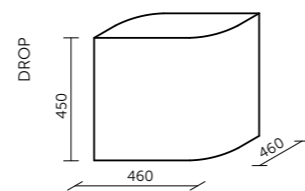

TECHNICKÉ INFORMACE

základní rozměry (š x v x h)
SQUARE 460 x 450 x 460 mm

základní rozměry
ROUND průměr 460 mm
výška 450 mm

základní rozměry (š x v x h)
DROP 460 x 450 x 460 mm

výplň akustická pěna s vysokou pohltivostí zvuku

povrchová úprava dekorativní látka dle vzorníku

přídavné komponenty plstěné madlo – materiál 100% ovčí vlna