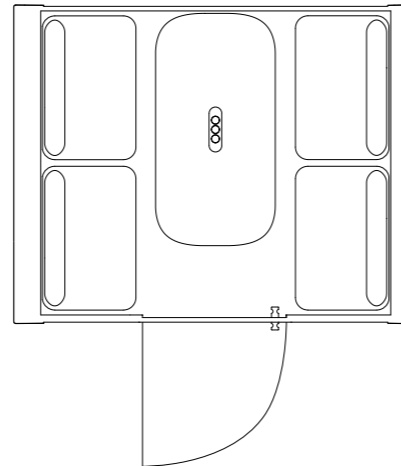

SPARK⁴

Objevte SPARK⁴, který vás zaujme nejen osobitým vzhledem, exteriér je totiž speciálně vyroben z práškově lakované oceli v osmi barevných variantách, ale zejména širokou škálou technologických inovací. Tichá kancelář je určena pro dvě až čtyři osoby pro jednání v soukromí i v náročných podmínkách.

Technický list