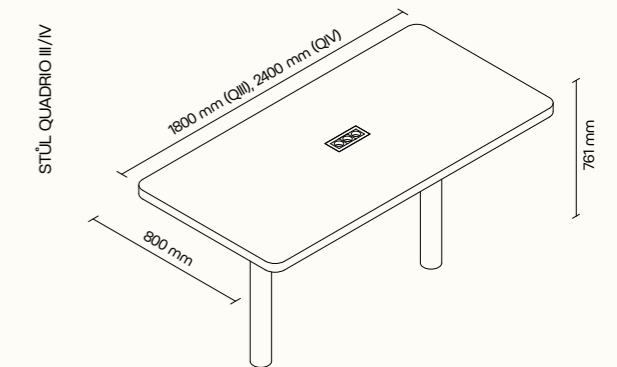

QUADRIO III/IV