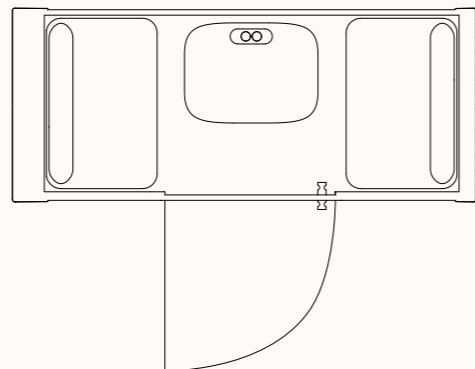

SPARK²

SPARK² je ideálním místem pro individuální schůzky pro dvě osoby, kdy nechcete být nikým rušeni. Tato inovativní akustická místnost se zajímavým designem zajišťuje maximální útlum okolních zvuků a lepší pracovní podmínky v jakýchkoliv hlučných prostorách. Díky snadno udržovatelnému odolnému povrchu se výborně hodí nejen do kanceláří, výrobních hal, ale se speciální úpravou interiéru i do zdravotnického sektoru.

TECHNICKÉ INFORMACE

vnější rozměry (š × v × h)	2220 × 2226 × 930 mm
vnitřní rozměry (š × v × h)	1968 × 2057 × 864 mm
váha	695 kg
otevírání dveří	levé
prosklené stěny	protihlukové sklo
plné stěny	sendvičový panel s akustickou výplní s vysokou pohltivostí zvuku
rám prosklených stěn a dveřní madlo	buk (černá)
střecha	sendvičový panel s akustickou výplní s vysokou pohltivostí zvuku
podlaha	koberec (antracitová šedá)
ventilace	standardní průtok vzduchu: 250 m³/h maximální průtok vzduchu: 341 m³/h
osvětlení	LED, teplota chromatičnosti 4200 K
vybavení v ceně	elektrická zásuvka (2x), ventilace, čidlo pohybu, LED osvětlení, příprava pro sprinkler / EPS, ovládací panel ventilace a osvětlení
nadstandardní vybavení	možnosti dle platného ceníku
čalounění – interiér a sezení	dekorativní látka Bombay 36
variabilita barev opláštění – exteriér	práškově lakovaná ocel – jemná struktura
certifikace