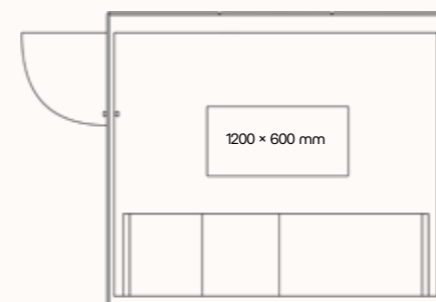

REALM

Jste ve firmě, a přesto se chcete cítit jako doma? Dosáhnout pohody na pracovišti je snazší, než si myslíte! Můžete ji najít při jednání, řešení velkého projektu i během neformálního setkání. Poskytne ji naše wellbeingová akustická zasedací místnost.

TECHNICKÉ INFORMACE

vnější rozměry (š × v × h)	2520 × 2285 × 2856 mm
vnitřní rozměry (š × v × h)	2245 × 2128 × 2736 mm
váha	950 kg
otevírání dveří	levé
prosklené stěny	protihlukové sklo
plně stěny	sendvičový panel s akustickou výplní s vysokou pohltivostí zvuku
rám prosklených stěn a dveřní madlo	dub (přírodní/černá)
střeška	sendvičový panel s akustickou výplní s vysokou pohltivostí zvuku a protihlukové sklo, střeška není čalouněná
podlaha	koberec (antracitová šedá)
ventilace	standardní průtok vzduchu: 433 m³/h maximální průtok vzduchu: 884 m³/h
osvětlení	LED, teplota chromatičnosti 4800 K
vybavení v ceně	elektrická zásuvka (3×), čidlo pohybu, LED osvětlení, ventilace, ovládací panel ventilace a osvětlení, sezení, konferenční stolek, police, háčky, prosklený strop, příprava pro videokonferenci
nadstandardní vybavení	možnosti dle platného ceníku
variabilita barev	dekorativní látka dle vzorníku
certifikace	

* FSC certifikace na vyžádání.