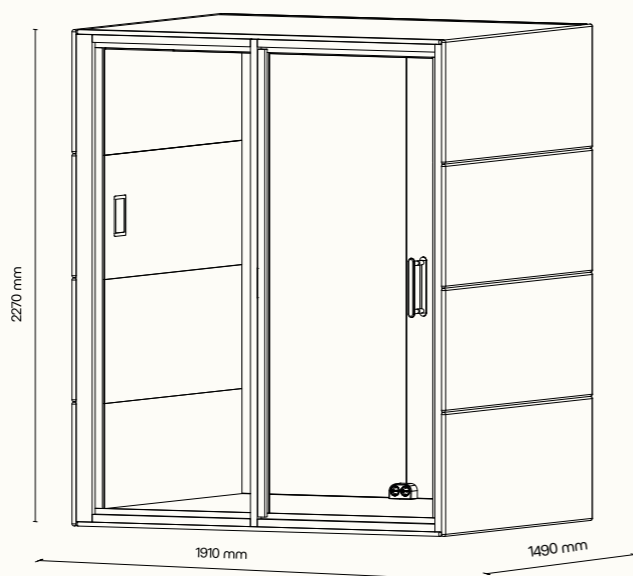

## TECHNICKÉ INFORMACE

vnější rozměry (š × v × h)	1910 × 2270 × 1490 mm
vnitřní rozměry (š × v × h)	1685 × 2068 × 1405 mm
váha	615 kg
otevření dveří	levé / pravé (možnost volby při instalaci)
prosklené stěny	protihlukové sklo
plné stěny	sendvičový panel s akustickou výplní
rám prosklených stěn a dveřní madlo	dřevěný (přírodní/černý)
střeška	sendvičový panel s akustickou výplní, střeška není čalouněná
podlaha	koberec (antracitová šedá)
ventilace	standardní průtok vzduchu: 228 m <sup>3</sup> /h maximální průtok vzduchu: 358 m <sup>3</sup> /h
osvětlení přiložené světlo	prokognitivní plnospektrální LED osvětlení s teplotou chromatičnosti 4800K, < 95 CRI
ambientní světlo	LED osvětlení s volitelnou teplotou chromatičnosti (3000K–6000K, > 90 CRI) a intenzitou osvětlení
vybavení v ceně	elektrická zásuvka (2×), čidlo pohybu, prokognitivní a plnospektrální LED osvětlení, ventilace, 7" LCD ovládací panel
nadstandardní vybavení	možnosti dle platného ceníku
variabilita barev	dekorativní látka dle vzorníku