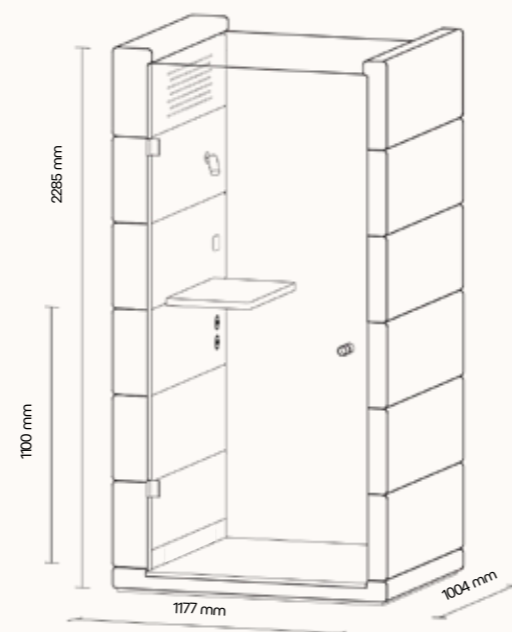

UNIQ

Občas potřebujete klid na soustředění, ale zároveň chcete zůstat v kontaktu s děním v kanceláři. UNIQ respektuje oba požadavky. Prosklená střeška a dvě stěny propouští dostatek přirozeného světla, protihlukové sklo a akustické čalounění se postarají o dokonalé odhlučnění.

TECHNICKÉ INFORMACE

vnější rozměry (š × v × h)	1177 × 2285 × 1004 mm
vnitřní rozměry (š × v × h)	898 × 2097 × 933 mm
váha	385 kg
otevírání dveří	levé
prosklené stěny	protihlukové sklo
plně stěny	sendvičový panel s akustickou výplní s vysokou pohltivostí zvuku
rám prosklených stěn a dveřní madlo	dub (přírodní/černá)
střeška	prosklený strop
podlaha	koberec (antracitová šedá)
ventilace	standardní průtok vzduchu: 124 m³/h maximální průtok vzduchu: 322 m³/h
osvětlení	LED, teplota chromatičnosti 2700 K
vybavení v ceně	elektrická zásuvka (1×), připojení USB C (1×), čidlo pohybu, pracovní stůlek, lampička, ventilace, prosklený strop, ovládací panel ventilace a osvětlení
nadstandardní vybavení	možnosti dle platného ceníku
variabilita barev	dekorativní látka dle vzorníku

certifikace

* FSC certifikace na vyžádání.