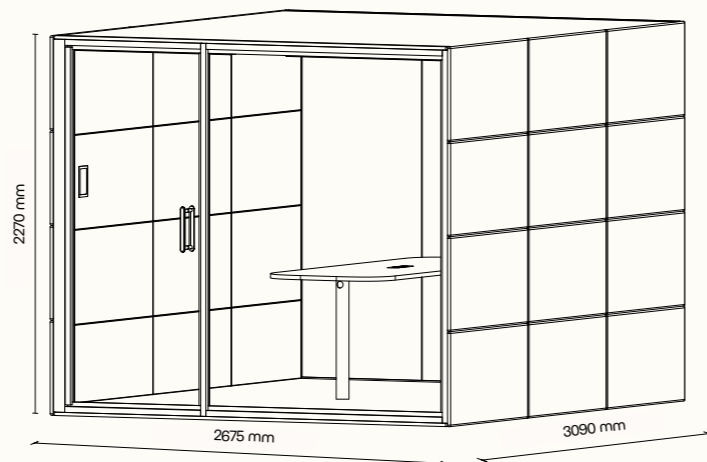

SUMMIT⁶

SUMMIT⁶ je vysoce výkonný prostor pro středně velké schůzky. Ideální pro skupiny až šesti osob, poskytuje prostorné a zvukotěsné prostředí s moderními akustickými prvky, které zajišťují soukromí a plynulý průběh jednání v komfortním prostředí.

Technický list

TECHNICKÉ INFORMACE

vnější rozměry (š × v × h)	2675 × 2270 × 3090 mm
vnitřní rozměry (š × v × h)	2455 × 2068 × 3005 mm
váha	1100 kg
otevření dveří	levé / pravé (možnost volby při instalaci)
prosklené stěny	protihlukové sklo
plné stěny	sendvičový panel s akustickou výplní
rám prosklených stěn a dveří madlo	dřevěný (přírodní/černý)
střecha	sendvičový panel s akustickou výplní, střecha není čalouněná
podlaha	koberec (antracitová šedá)
ventilace	standardní průtok vzduchu: 888 m³/h maximální průtok vzduchu: 1368 m³/h
osvětlení přirozené osvětlení	prokognitivní plnospektrální LED osvětlení s teplotou chromatičnosti 4800K, < 95 CRI
ambientní osvětlení	LED osvětlení s volitelnou teplotou chromatičnosti (3000K - 6000K, > 90 CRI) a intenzitou osvětlení
vybavení v ceně	elektrická zásuvka (3*), čidlo pohybu, prokognitivní a plnospektrální LED osvětlení, ventilace, 7" LCD ovládací panel
nadstandardní vybavení	možnosti dle platného ceníku
variabilita barev	dekorativní látka dle vzorníku