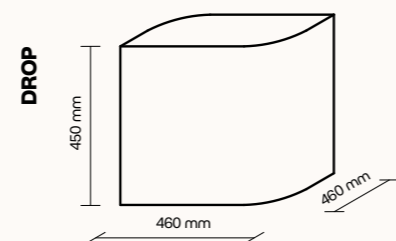

MOVE

Oživte svou kancelář akustickými taburety MOVE. Jejich tělo tvoří odlehčená akustická pěna s vysokou pohltivostí zvuku, výběr toho správného tvaru je jen na vás. Taburety snadno přemístíte za plstěné madlo dle vašich přání.

TECHNICKÉ INFORMACE

základní rozměry (š × v × h)
SQUARE 460 × 450 × 460 mm

základní rozměry
ROUND průměr 460 mm
výška 450 mm

základní rozměry (š × v × h)
DROP 460 × 450 × 460 mm

výplň akustická pěna s vysokou pohltivostí zvuku

povrchová úprava dekorativní látka dle vzorníku

přídavné komponenty plstěné madlo – materiál 100% ovčí vlna