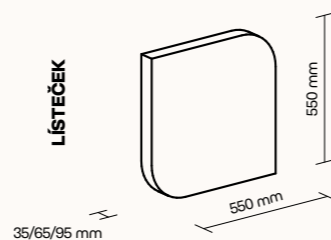

SEZENÍ POHLCOVAČE ZVUKU OSVĚTLENÍ SOUNDMASKING