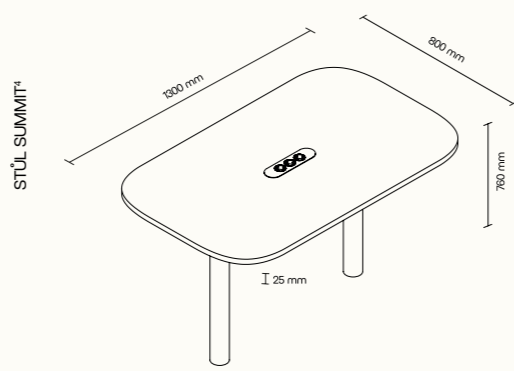

NÁBYTEK GEN4

Technický list

SPOT

CHAT⁴

SUMMIT⁶

CHAT²

SUMMIT⁴

SUMMIT⁸

* Detailní informace k jednotlivým produktům jsou k dispozici v technických listech.
Všechny rozměry nábytku jsou uvedeny v milimetrech. Ilustrační návrh možného řešení.

PŘÍSLUŠENSTVÍ

POLICE INTERNÍ

KOVOVÁ POLICE EXTERNÍ

MAGNETICKÁ A POPISOVATELNÁ
KOVOVÁ TABULE

POLICE EXTERNÍ

KOTVENÍ SYSTÉM
PRO STŮL, POLICE

KOTVENÍ SYSTÉM
PRO STŮL, POLICE