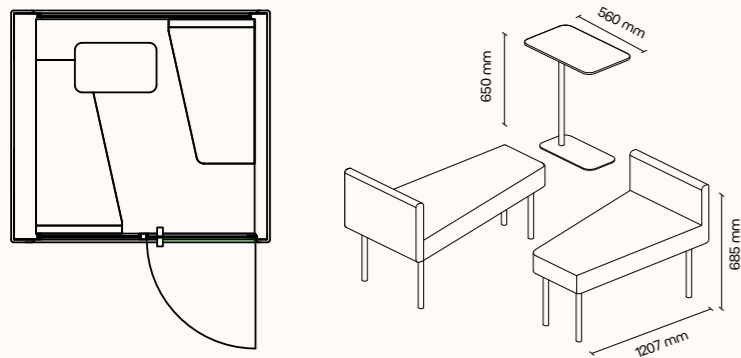

MOŽNOSTI VYBAVENÍ CUBIQ

ONE ON ONE

Čalouněné lavice, materiál a barva látky dle vzorníku.
Kovové černé nohy. Stůl, deska olejovaný dub a černá kovová noha
(v černém provedení je i deska stolu v černé barvě).