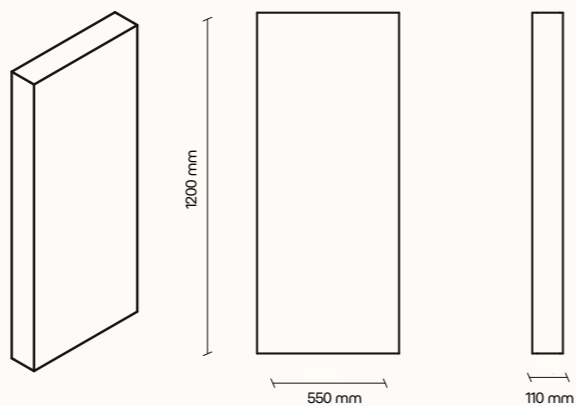

RESOBAR

Akustický rezonátor RESOBAR pohlcuje specifické frekvence v pásmu 250–315 Hz, což jsou nižší frekvence než pohlí standardní pórovité absorbéry. Z tohoto důvodu je vhodným doplňkem do konferenčních místností pro optimální funkčnost AV technologií.

Díky variabilnímu barevnému čalounění esteticky obohacuje interiér. S širokým výběrem barev se snadno sladí s designovou řadou STILL od SilentLab.