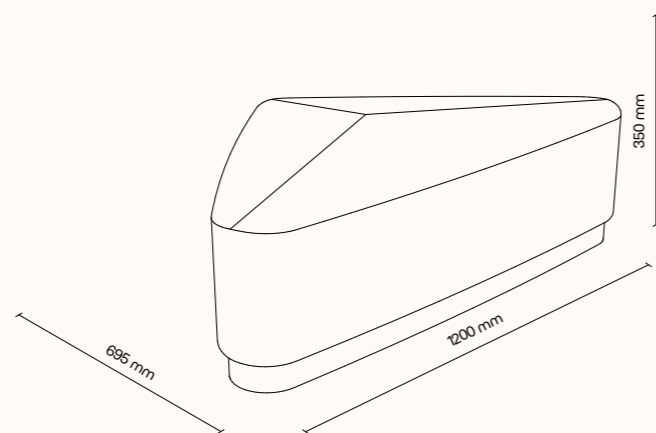

PETAL

Modulární akustické taburety PETAL obohatí neformální odpočinkové a relaxační zóny. Poskládejte si svou vlastní unikátní tvarovou kompozici na míru vašim prostorám, které tím získají i skvělé akustické vlastnosti. Taburety tvoří odlehčený materiál, snadno je tedy přemístíte kamkoliv zrovna potřebujete.

**BIGSEE
PRODUCT DESIGN
AWARD 2021
WINNER**

Technický list

TECHNICKÉ INFORMACE

základní rozměry (š × v × h)	1200 × 350 × 695 mm
výplň	akustická pěna s vysokou pohltivostí zvuku
povrchová úprava	dekorativní látka dle vzorníku
podstava	překližka s dubovou dýhou

SEZENÍ POHLCOVAČE ZVUKU OSVĚTLENÍ SOUNDMASKING