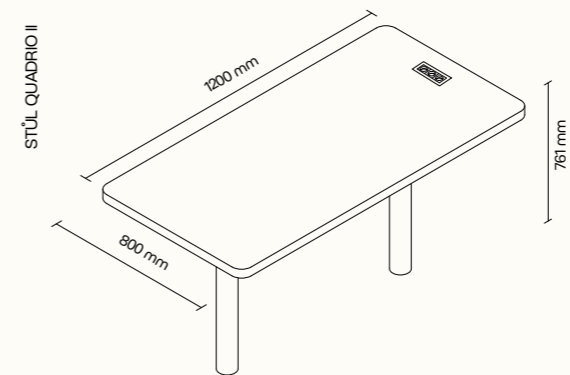

NÁBYTEK

MICROOFFICE

UNIQ/PRIME

CUBIQ

V. 1

V. 2

V. 3

V. 4

QUADRIO I

QUADRIO II

QUADRIO III/IV

UNIQ/PRIME/CUBIQ/QUADRIO I, II, III, IV, REALM

HÁČEK

POPISOVATELNÁ TABULE

* Detailní informace k jednotlivým produktům jsou k dispozici v technických listech. Všechny rozměry nábytku jsou uvedeny v milimetrech. Ilustrační návrh možného řešení.