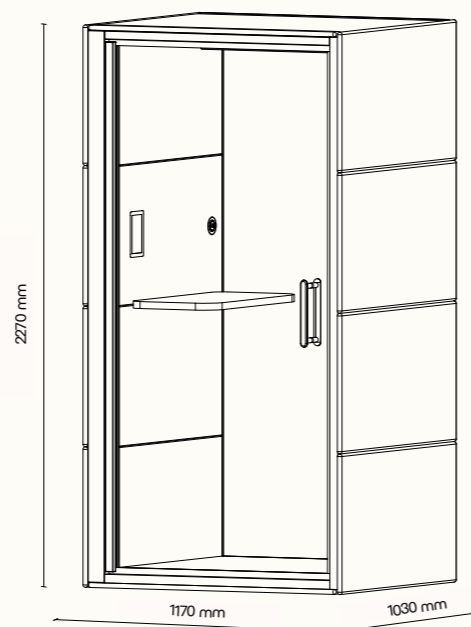

SPOT

SPOT je špičková akustická místnost, navržená pro rychlé hovory a maximální produktivitu. Vytváří ideální prostředí pro jednotlivce, hladce spojuje funkčnost s estetikou a poskytuje klidnou atmosféru pro soustředěnou práci.

TECHNICKÉ INFORMACE

vnější rozměry (š × v × h)	1170 × 2270 × 1030 mm
vnitřní rozměry (š × v × h)	945 × 2068 × 945 mm
váha	350 kg
otevření dveří	levé / pravé (možnost volby při instalaci)
prosklené stěny	protihlukové sklo
plně stěny	sendvičový panel s akustickou výplní
rám prosklených stěn a dveřní madlo	dřevěný (přírodní/černý)
střeška	sendvičový panel s akustickou výplní, střeška není čalouněná
podlaha	koberec (antracitová šedá)
ventilace	standardní průtok vzduchu: 141 m³/h maximální průtok vzduchu: 179 m³/h
osvětlení přiložené světlo	prokognitivní plnospektrální LED osvětlení s teplotou chromatičnosti 4800K, < 95 CRI
ambientní světlo	LED osvětlení s volitelnou teplotou chromatičnosti (3000K–6000K, > 90 CRI) a intenzitou osvětlení
vybavení v ceně	elektrická zásuvka (1×), čidlo pohybu, prokognitivní a plnospektrální LED osvětlení, ventilace, 7" LCD ovládací panel
nadstandardní vybavení	možnosti dle platného ceníku
variabilita barev	dekorativní látka dle vzorníku