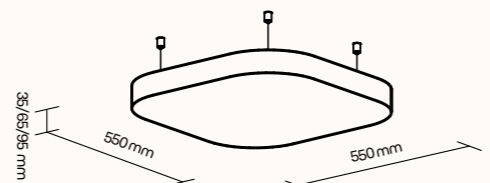

ZAOBLENÝ
ČTVEREC

ČTVEREC