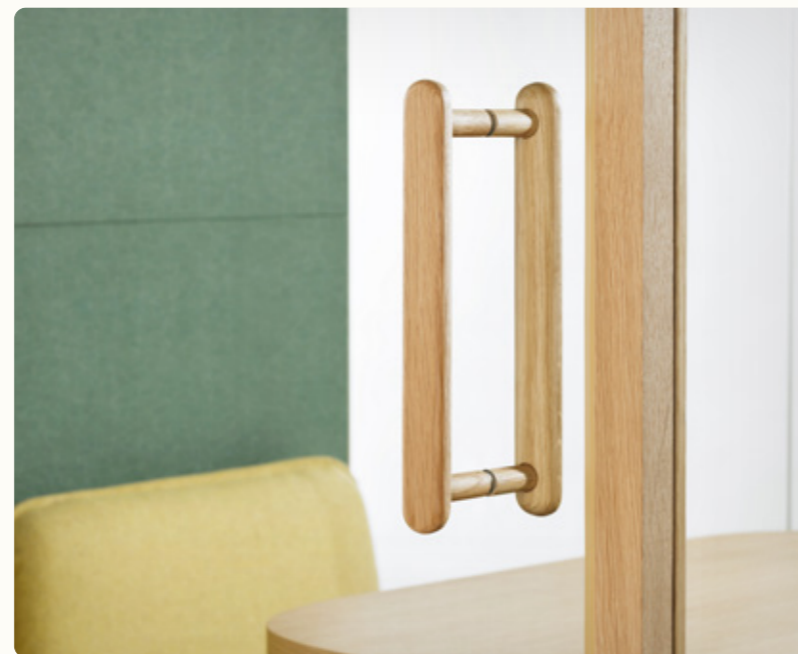

KLÍČOVÉ VÝHODY

SVĚTLO

Objevte moc světla, které promění vaše pracovní prostředí. Naše prokognitivní LED osvětlení napodobuje přirozené denní světlo s vynikajícím indexem podání barev (CRI 98 %). Díky dokonalému spektrálnímu složení zvyšujeme soustřednost a snižujeme chybovost.

Naše osvětlení nejenže pečuje o psychickou pohodu a zdraví sítnice, ale také přetváří váš prostor na místo, kde se rodí nápady. Ať už se potřebujete soustředit nebo relaxovat, snadno si přizpůsobíte intenzitu světla, abyste dosáhli dokonalého vizuálního komfortu.

TICHO

Naše produkty jsou odpovědí na hluk v moderních open space kancelářích. Dokonale funkční interiérová a exteriérová akustika zajišťuje klid pro práci a umožňuje naslouchat vlastním myšlenkám. Díky kvalitním materiálům, tichému ventilačnímu systému a precizním zvukotěsným dveřím dosahujeme nejvyšší možné míry izolace zvuku.

Soustředili jsme se na ideální dobu dozvuku a přirozené vyznění mluveného slova, což oceníte především při telefonních a konferenčních hovorech.

VZDUCH

Pro efektivní práci je nezbytný čerstvý vzduch. Naš inovovaný ventilační systém zajišťuje rychlou a tichou výměnu vzduchu, což umožní nerušenou práci i po dlouhé hodiny.

Tento efektivní systém je navržen s ohledem na pohodlí a zdraví, a vytváří optimální podmínky pro soustředěnou práci. Intenzitu ventilace si snadno přizpůsobíte pomocí intuitivního digitálního ovládacího displeje, což vám dává plnou kontrolu nad vaším prostředím a zajišťuje maximální komfort po celou dobu práce.

DESIGN

Spojili jsme revoluční akustický koncept s minimalistickým designem a vytvořili funkční prostor, který okouzlí svou elegancí. Čalouněné plochy jsou navrženy tak, aby celek působil vzdušně a komfortně, přičemž pečlivě zvolená ergonomie interiéru zaručuje maximální pohodlí a harmonii. Naše konstrukce využívá prvotřídní materiály pro dokonalou zvukovou izolaci, zatímco dřevěné a kovové detaily dodávají produktům nadčasovou sofistikovanost.

Naše inovativní designové řešení bylo oceněno prestižními cenami jako Red Dot Design Award, iF Design Award, German Design Award a Good Design Award.