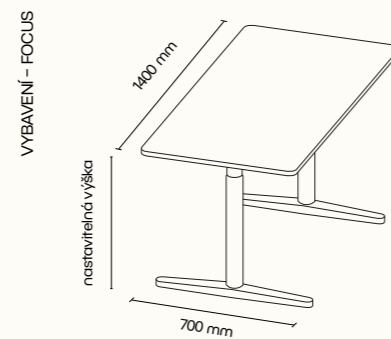

NÁBYTEK

MICROOFFICE

UNIQ/PRIME

CUBIQ

V. 1

V. 2

V. 3

V. 4

QUADRIO I

QUADRIO II

QUADRIO III/IV

UNIQ/PRIME/CUBIQ/QUADRIO I, II, III, IV, REALM

HÁČEK

POPISOVATELNÁ TABULE

* Detailní informace k jednotlivým produktům jsou k dispozici v technických listech. Všechny rozměry nábytku jsou uvedeny v milimetrech. Ilustrační návrh možného řešení.