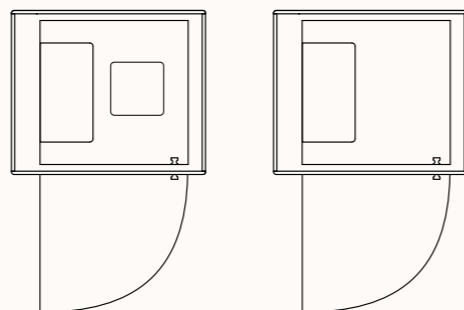

PRIME

Ideální prostor pro soustředěnou práci v hlučné kanceláři. PRIME poskytuje nejen dostatečné soukromí a klid, ale slouží také jako akustický prvek. Díky čalounění na stěnách z kvalitních akustických materiálů pohlcuje okolní zvuky a tlumí hluk v kanceláři.

TECHNICKÉ INFORMACE

vnější rozměry (š × v × h)	1175 × 2285 × 995 mm
vnitřní rozměry (š × v × h)	900 × 2080 × 915 mm
váha	370 kg
otevírání dveří	levé
prosklené stěny	protihlukové sklo
plně stěny	sendvičový panel s akustickou výplní s vysokou pohltivostí zvuku
rám prosklených stěn a dveřní madlo	dub (přírodní/černá)
střecha	sendvičový panel s akustickou výplní s vysokou pohltivostí zvuku, střecha není čalouněná
podlaha	koberec (antracitová šedá)
ventilace	standardní průtok vzduchu: 102 m³/h maximální průtok vzduchu: 322 m³/h
osvětlení	LED, teplota chromatičnosti 4200 K
vybavení v ceně	elektrická zásuvka (1×), čidlo pohybu, pracovní stolek, LED osvětlení, ventilace, ovládací panel ventilace a osvětlení
nadstandardní vybavení	možnosti dle platného ceníku
variabilita barev	dekorativní látka dle vzorníku

certifikace

* FSC certifikace na vyžádání.