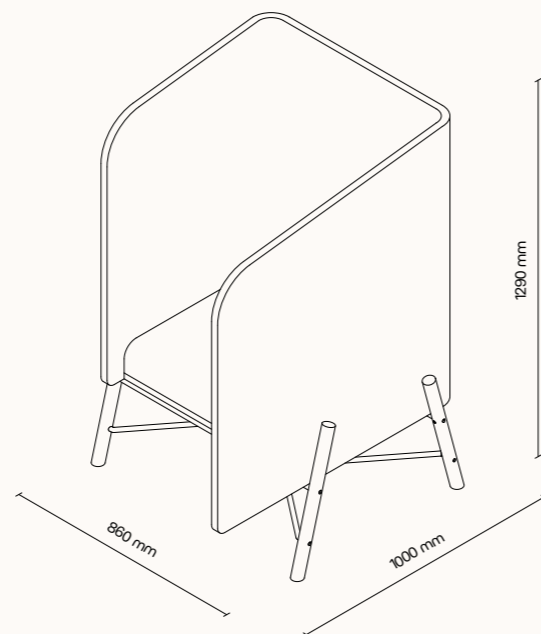

## TECHNICKÉ INFORMACE

základní rozměry (š × v × h)	860 × 1290 × 1000 mm
podnož	dubové dřevo, lakovaná ocel
opěrná část + polštář	čalouněný akustický PET materiál
povrchová úprava	dekorativní látka dle vzorníku