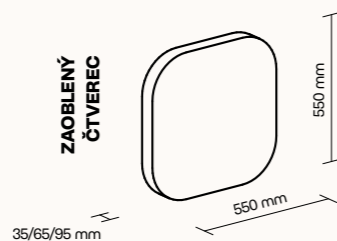

SEZENÍ POHLCOVAČE ZVUKU OSVĚTLENÍ SOUNDMASKING