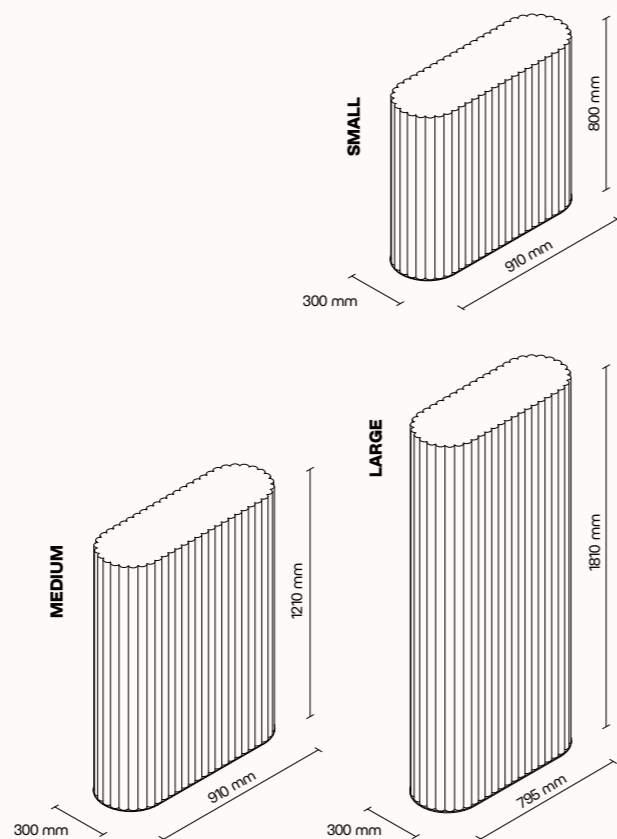

MOSS

Funkční a krásný. Akustický objekt MOSS vás na první pohled okouzlí. Jeho materiál jsme speciálně vyvinuli pro pohlcování okolního hluku. Zároveň v prostoru dobře funguje jako neobvyklý designový prvek. MOSS nabízíme ve třech velikostech a deseti módních barvách, které můžete libovolně kombinovat.

TECHNICKÉ INFORMACE

základní rozměry (š × v × h)
SMALL 910 × 800 × 300 mm

základní rozměry (š × v × h)
MEDIUM 910 × 1210 × 300 mm

základní rozměry (š × v × h)
LARGE 795 × 1810 × 300 mm

výplň akustická pórovitá pěna s vysokou pohltivostí zvuku

povrchová úprava flock (barva dle vzorníku)

podstava lakovaná ocel