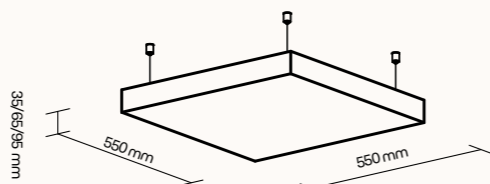

ŠESTIÚHELNÍK