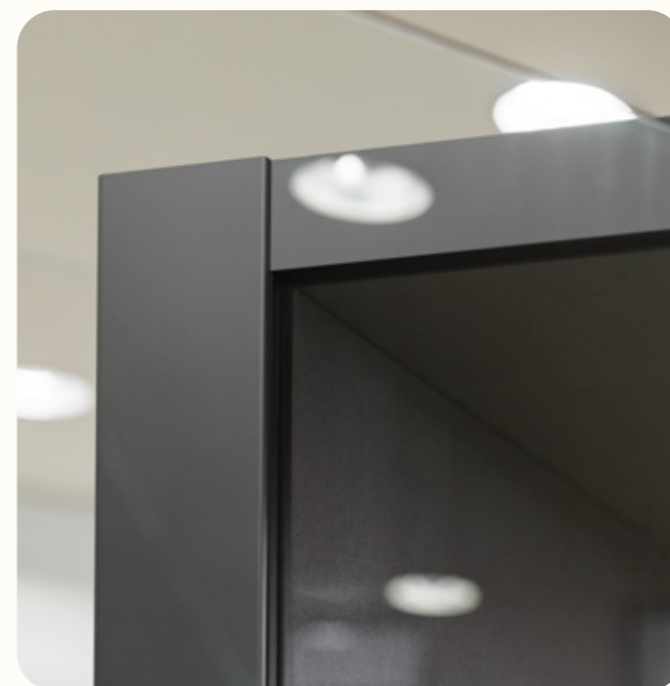

SPARK⁴

Objevte SPARK⁴, který vás zaujme nejen osobitým vzhledem, exteriér je totiž speciálně vyroben z práškově lakované oceli v osmi barevných variantách, ale zejména širokou škálou technologických inovací. Tichá kancelář je určena pro dvě až čtyři osoby pro jednání v soukromí i v náročných podmínkách.

TECHNICKÉ INFORMACE

vnější rozměry (š × v × h)	2220 × 2226 × 1850 mm
vnitřní rozměry (š × v × h)	1968 × 2057 × 1770 mm
váha	1150 kg
otevírání dveří	levé
prosklené stěny	protihlukové sklo
plně stěny	sendvičový panel s akustickou výplní s vysokou pohltivostí zvuku
rám prosklených stěn a dveřní madlo	buk (černá)
střecha	sendvičový panel s akustickou výplní s vysokou pohltivostí zvuku
podlaha	koberec (antracitová šedá)
ventilace	standardní průtok vzduchu: 400 m³/h maximální průtok vzduchu: 626 m³/h
osvětlení	LED, teplota chromatičnosti 4200 K
vybavení v ceně	elektrická zásuvka (3×), ventilace, čidlo pohybu, LED osvětlení, příprava pro sprinkler / EPS, ovládací panel ventilace a osvětlení
nadstandardní vybavení	možnosti dle platného ceníku
čalounění – interiér a sezení	dekorativní látka Bombay 36
variabilita barev opláštění – exteriér	práškově lakovaná ocel – jemná struktura
certifikace