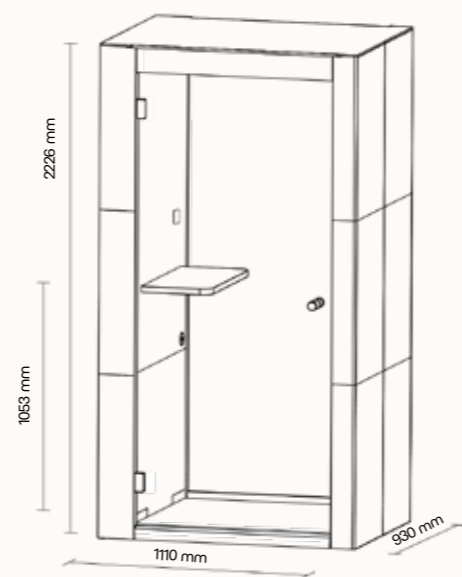

SPARK

Dodejte vašemu pracovnímu prostředí jiskru. SPARK je naše první akustická zasedací místnost se zvýšenou mechanickou odolností. Stále si však zachovává svou maximální funkčnost a elegantní křivky. Poradí si i v těch nejnáročnějších podmínkách a navíc je snadná na údržbu. Skvěle se tak hodí např. do výrobních hal či veřejných prostor.

TECHNICKÉ INFORMACE

vnější rozměry (š × v × h)	1110 × 2226 × 930 mm
vnitřní rozměry (š × v × h)	850 × 2057 × 864 mm
váha	350 kg
otevírání dveří	levé
prosklené stěny	protihlukové sklo
plně stěny	sendvičový panel s akustickou výplní
rám prosklených stěn a dveřní madlo	buk (černá)
střecha	sendvičový panel s akustickou výplní
podlaha	koberec (antracitová šedá)
ventilace	standardní průtok vzduchu: 120 m³/h maximální průtok vzduchu: 341 m³/h
osvětlení	LED, teplota chromatičnosti 4200 K
vybavení v ceně	elektrická zásuvka (1x), ventilace, čidlo pohybu, pracovní stůlek, LED osvětlení, příprava pro sprinkler / EPS, ovládací panel ventilace a osvětlení
nadstandardní vybavení	možnosti dle platného ceníku
čalounění – interiér variabilita barev	dekorativní látka Bombay 36
oppláštění – exteriér	práškově lakovaná ocel – jemná struktura
certifikace