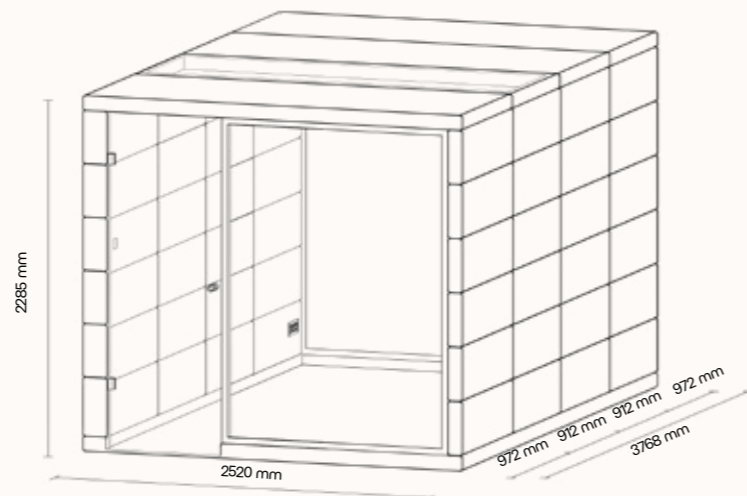

QUADRIO IV

QUADRIO IV nabízí prostor ideálně pro devět spolupracovníků. Rychle v ní získáte plnohodnotnou zasedací místnost, bez nutnosti nákladné rekonstrukce prostor.

TECHNICKÉ INFORMACE

vnější rozměry (š × v × h)	2520 × 2285 × 3768 mm
vnitřní rozměry (š × v × h)	2245 × 2128 × 3648 mm
váha	1150 kg
otevírání dveří	levé
prosklené stěny	protihlukové sklo
plné stěny	sendvičový panel s akustickou výplní s vysokou pohltivostí zvuku
rám prosklených stěn a dveřní madlo	dub (přírodní/černá)
střecha	sendvičový panel s akustickou výplní s vysokou pohltivostí zvuku a protihlukové sklo, střecha není čalouněná
podlaha	koberec (antracitová šedá)
ventilace	standardní průtok vzduchu: 582 m³/h maximální průtok vzduchu: 884 m³/h
osvětlení	LED, teplota chromatičnosti 4200 K
vybavení v ceně	elektrická zásuvka (3×), čidlo pohybu, LED osvětlení, ventilace, ovládací panel ventilace a osvětlení
nadstandardní vybavení	možnosti dle platného ceníku
variabilita barev	dekorativní látka dle vzorníku
certifikace	CE

* FSC certifikace na vyžádání.