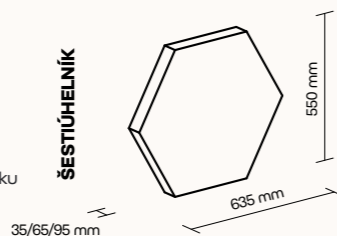

SEZENÍ POHLCOVAČE ZVUKU OSVĚTLENÍ SOUNDMASKING