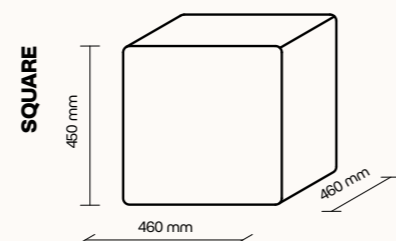

MOVE

Oživte svou kancelář akustickými taburety MOVE. Jejich tělo tvoří odlehčená akustická pěna s vysokou pohltivostí zvuku, výběr toho správného tvaru je jen na vás. Taburety snadno přemístíte za plstěné madlo dle vašich přání.

TECHNICKÉ INFORMACE

základní rozměry (š × v × h)
SQUARE 460 × 450 × 460 mm

základní rozměry
ROUND průměr 460 mm
výška 450 mm

základní rozměry (š × v × h)
DROP 460 × 450 × 460 mm

výplň akustická pěna s vysokou pohltivostí zvuku

povrchová úprava dekorativní látka dle vzorníku

přídavné komponenty plstěné madlo – materiál 100% ovčí vlna