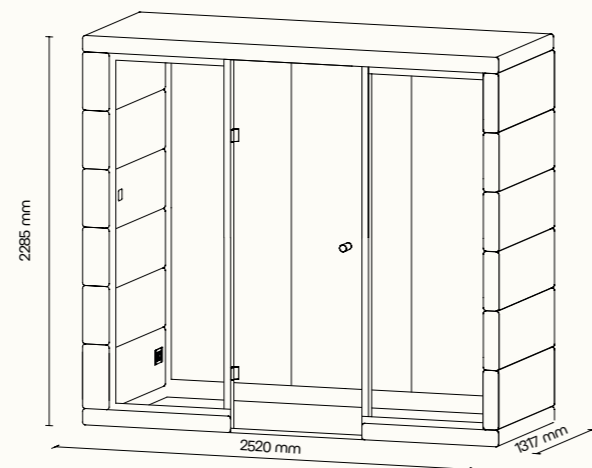

QUADRIO I

Univerzální systém QUADRIO roste s vámi. Vyberte si jednu ze čtyř dostupných variant, které budou vyhovovat vám i vašim kolegům.

QUADRIO I pro dvě až čtyři osoby vám poskytne soukromí i dostatek pohodlí.

TECHNICKÉ INFORMACE

vnější rozměry (š × v × h)	2520 × 2285 × 1317 mm
vnitřní rozměry (š × v × h)	2246 × 2128 × 1196 mm
váha	625 kg
otevírání dveří	levé
prosklené stěny	protihlukové sklo
plné stěny	sendvičový panel s akustickou výplní s vysokou pohltivostí zvuku
rám prosklených stěn a dveřní madlo	dub (přírodní/černá)
střeška	sendvičový panel s akustickou výplní s vysokou pohltivostí zvuku, střeška není čalouněná
podlaha	koberec (antracitová šedá)
ventilace	standardní průtok vzduchu: 292 m³/h maximální průtok vzduchu: 492 m³/h
osvětlení	LED, teplota chromatičnosti 4200 K
vybavení v ceně	elektrická zásuvka (2x), čidlo pohybu, LED osvětlení, ventilace, ovládací panel ventilace a osvětlení
nadstandardní vybavení	možnosti dle platného ceníku
variabilita barev	dekorativní látka dle vzorníku

certifikace

* FSC certifikace na vyžádání.