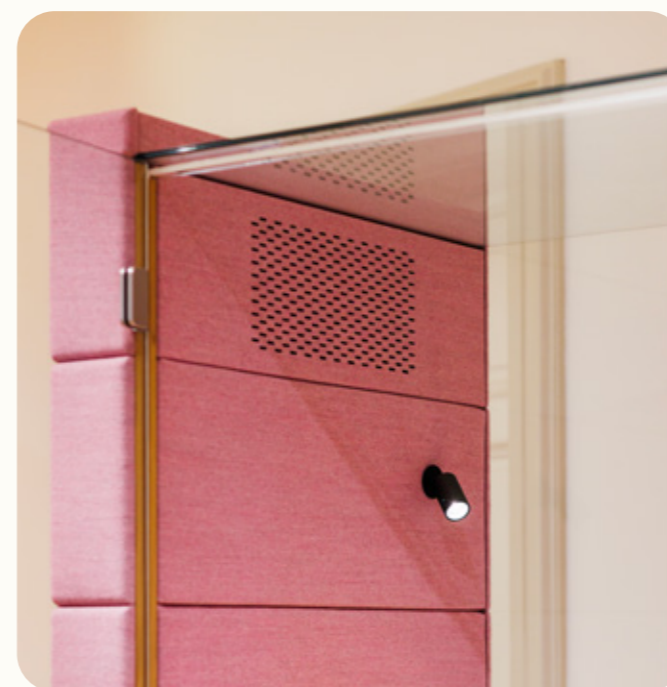

UNIQ

Občas potřebujete klid na soustředění, ale zároveň chcete zůstat v kontaktu s děním v kanceláři. UNIQ respektuje oba požadavky. Prosklená střeška a dvě stěny propouští dostatek přirozeného světla, protihlukové sklo a akustické čalounění se postarají o dokonalé odhlučnění.

TECHNICKÉ INFORMACE

vnější rozměry (š × v × h)	1177 × 2285 × 1004 mm
vnitřní rozměry (š × v × h)	898 × 2097 × 933 mm
váha	385 kg
otevírání dveří	levé
prosklené stěny	protihlukové sklo
plně stěny	sendvičový panel s akustickou výplní s vysokou pohltivostí zvuku
rám prosklených stěn a dveřní madlo	dub (přírodní/černá)
střeška	prosklený strop
podlaha	koberec (antracitová šedá)
ventilace	standardní průtok vzduchu: 124 m³/h maximální průtok vzduchu: 322 m³/h
osvětlení	LED, teplota chromatičnosti 2700 K
vybavení v ceně	elektrická zásuvka (1×), připojení USB C (1×), čidlo pohybu, pracovní stůlek, lampička, ventilace, prosklený strop, ovládací panel ventilace a osvětlení
nadstandardní vybavení	možnosti dle platného ceníku
variabilita barev	dekorativní látka dle vzorníku

certifikace

* FSC certifikace na vyžádání.