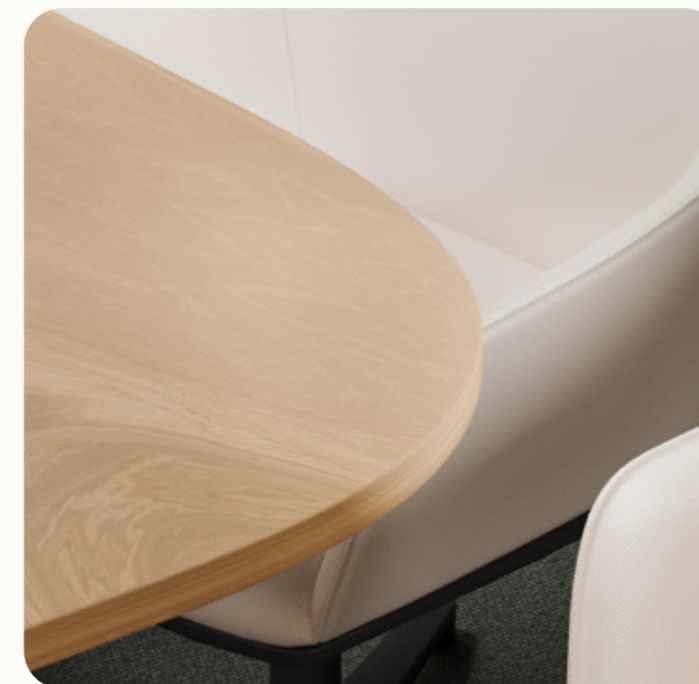

SUMMIT⁶

SUMMIT⁶ je vysoce výkonný prostor pro středně velké schůzky. Ideální pro skupiny až šesti osob, poskytuje prostorné a zvukotěsné prostředí s moderními akustickými prvky, které zajišťují soukromí a plynulý průběh jednání v komfortním prostředí.

Technický list

TECHNICKÉ INFORMACE

vnější rozměry (š × v × h)	2675 × 2270 × 3090 mm
vnitřní rozměry (š × v × h)	2455 × 2068 × 3005 mm
váha	1100 kg
otevření dveří	levé / pravé (možnost volby při instalaci)
prosklené stěny	protihlukové sklo
plné stěny	sendvičový panel s akustickou výplní
rám prosklených stěn a dveří madlo	dřevěný (přírodní/černý)
střecha	sendvičový panel s akustickou výplní, střecha není čalouněná
podlaha	koberec (antracitová šedá)
ventilace	standardní průtok vzduchu: 888 m³/h maximální průtok vzduchu: 1368 m³/h
osvětlení přirozené osvětlení	prokognitivní plnospektrální LED osvětlení s teplotou chromatičnosti 4800K, < 95 CRI
ambientní osvětlení	LED osvětlení s volitelnou teplotou chromatičnosti (3000K - 6000K, > 90 CRI) a intenzitou osvětlení
vybavení v ceně	elektrická zásuvka (3*), čidlo pohybu, prokognitivní a plnospektrální LED osvětlení, ventilace, 7" LCD ovládací panel
nadstandardní vybavení	možnosti dle platného ceníku
variabilita barev	dekorativní látka dle vzorníku