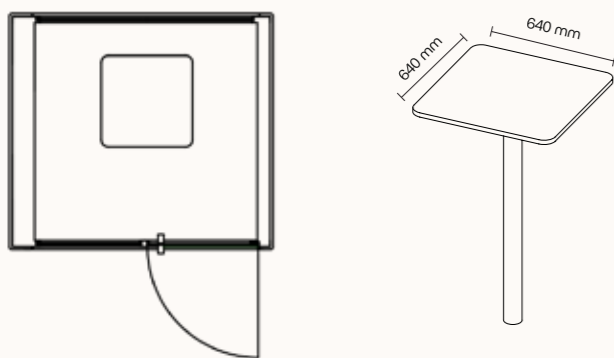

BAROVÝ STOLEK

Sestava barového stolu.