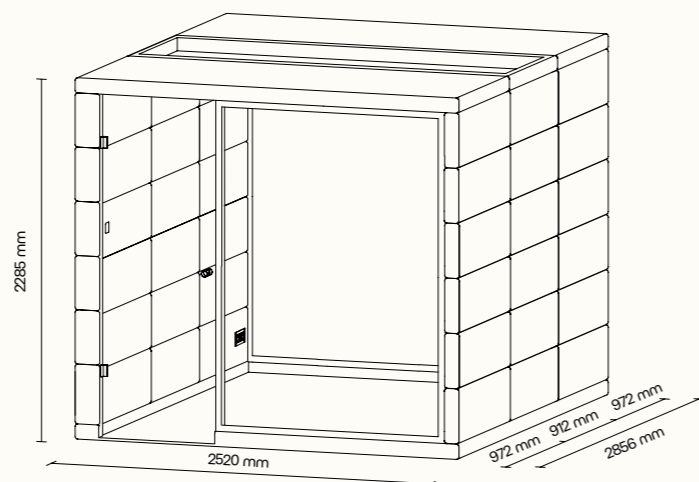

QUADRIO III

QUADRIO III nabízí variantu s proskleným stropem a dovnitř propouští dostatek přirozeného světla, abyste se i při delších jednáních cítili pohodlně. Dokáže pojmout až sedm osob.

Technický list

TECHNICKÉ INFORMACE

vnější rozměry (š × v × h)	2520 × 2285 × 2856 mm
vnitřní rozměry (š × v × h)	2245 × 2128 × 2736 mm
váha	950 kg
otevírání dveří	levé
prosklené stěny	protihlukové sklo
plné stěny	sendvičový panel s akustickou výplní s vysokou pohltivostí zvuku
rám prosklených stěn a dveřní madlo	dub (přírodní/černá)
střecha	sendvičový panel s akustickou výplní s vysokou pohltivostí zvuku a protihlukové sklo, střecha není čalouněná
podlaha	koberec (antracitová šedá)
ventilace	standardní průtok vzduchu: 433 m³/h maximální průtok vzduchu: 884 m³/h
osvětlení	LED, teplota chromatičnosti 4200 K
vybavení v ceně	elektrická zásuvka (3×), čidlo pohybu, LED osvětlení, ventilace, ovládací panel ventilace a osvětlení
nadstandardní vybavení	možnosti dle platného ceníku
variabilita barev	dekorativní látka dle vzorníku
certifikace	

* FSC certifikace na vyžádání.