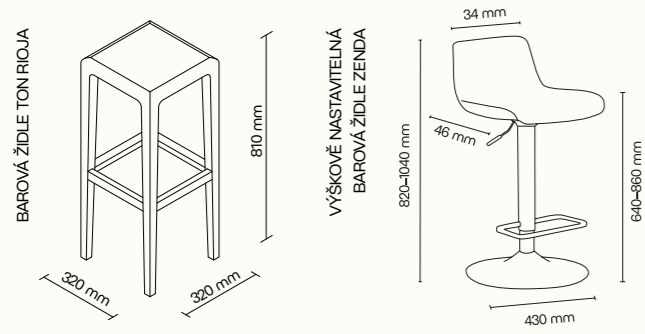

NÁBYTEK GEN4

Technický list

SPOT