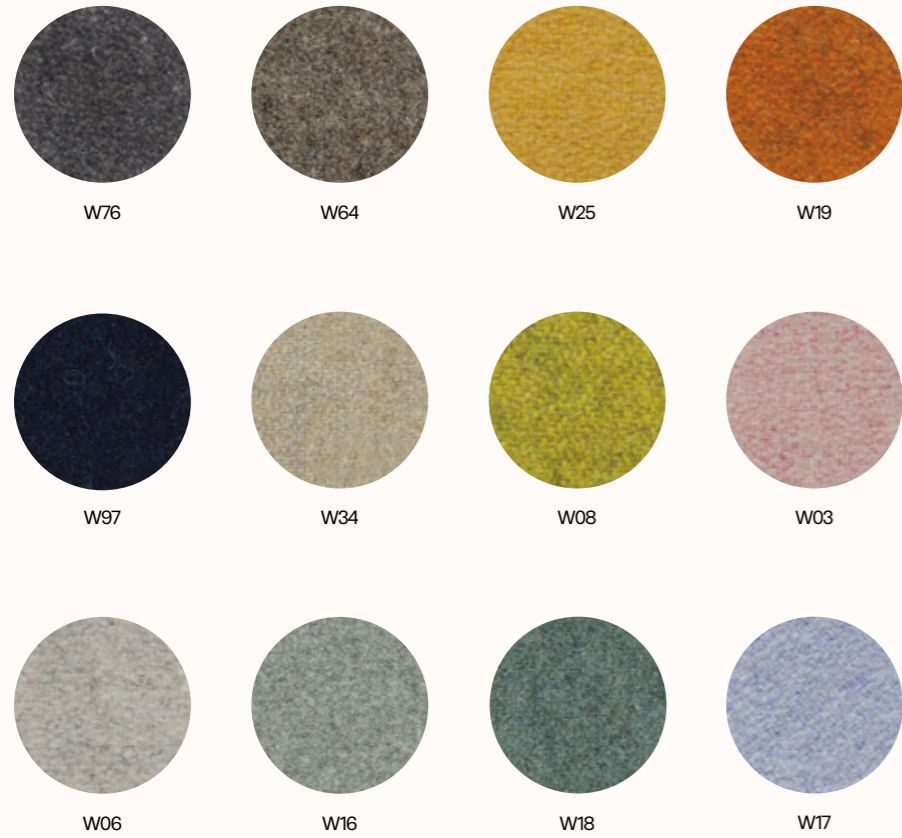

WOOLLAND

TECHNICKÉ INFORMACE

složení	70 % recyklovaná ovčí vlna, 30 % polyamid
gramáž	400 g/m²
šíře	150 cm
oděruvzdornost	> 100 000 martindale