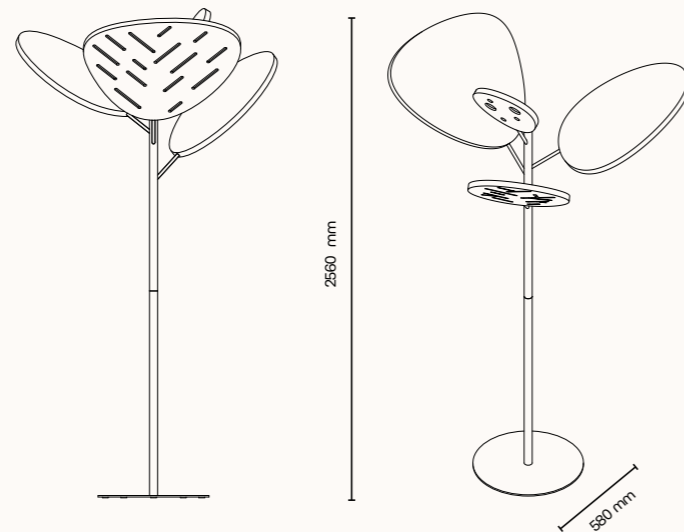

SILENT TREE

Tento inovativní akustický objekt od designéra Jiřího Pelcla představuje kombinaci moderního designu a funkčnosti, která dokonale splňuje potřeby moderních pracovních prostorů. Jeho unikátní tvar ve formě stromu přináší nejen estetickou hodnotu, ale také významně snižuje hluk v prostředí, čímž vytváří ideální pracovní podmínky pro zaměstnance.

TECHNICKÉ INFORMACE

design	Atelier Pelcl
základní rozměry (š × v × h)	1360 × 2560 × 1360 mm
povrchová úprava listy	akustický PET materiál – barva smaragdově zelená
kovová konstrukce	lakovaná ocel – RAL 6015 černá