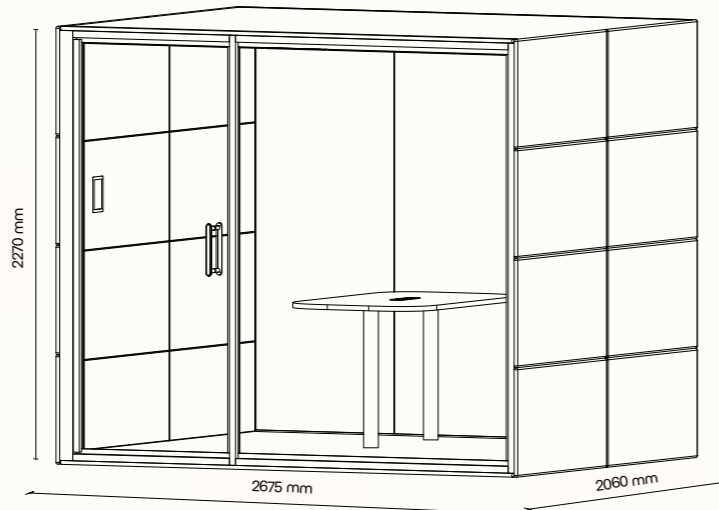

# SUMMIT<sup>4</sup>

SUMMIT<sup>4</sup> je vaše flexibilní místo pro menší skupinová jednání. Navrženo pro až čtyři osoby, nabízí kompaktní, zvukotěsný prostor, kde jsou soukromí a jasná komunikace na prvním místě, díky pokročilé akustické technologii.

## TECHNICKÉ INFORMACE

vnější rozměry (š × v × h)	2675 × 2270 × 2060 mm
vnitřní rozměry (š × v × h)	2455 × 2068 × 1975 mm
váha	900 kg
otevírání dveří	levé / pravé (možnost volby při instalaci)
prosklené stěny	protihlukové sklo
plně stěny	sendvičový panel s akustickou výplní
rám prosklených stěn a dveřní madlo	dřevěný (přírodní/černý)
střecha	sendvičový panel s akustickou výplní, střecha není čalouněná
podlaha	koberec (antracitová šedá)
ventilace	standardní průtok vzduchu: 592 m <sup>3</sup> /h maximální průtok vzduchu: 912 m <sup>3</sup> /h
osvětlení přirozené světlo	prokognitivní plnospektrální LED osvětlení s teplotou chromatičnosti 4800K, < 95 CRI
ambientní světlo	LED osvětlení s volitelnou teplotou chromatičnosti (3000K–6000K, > 90 CRI) a intenzitou osvětlení
vybavení v ceně	elektrická zásuvka (3*), čidlo pohybu, prokognitivní a plnospektrální LED osvětlení, ventilace, 7" LCD ovládací panel
nadstandardní vybavení	možnosti dle platného ceníku
variabilita barev	dekorativní látka dle vzorníku