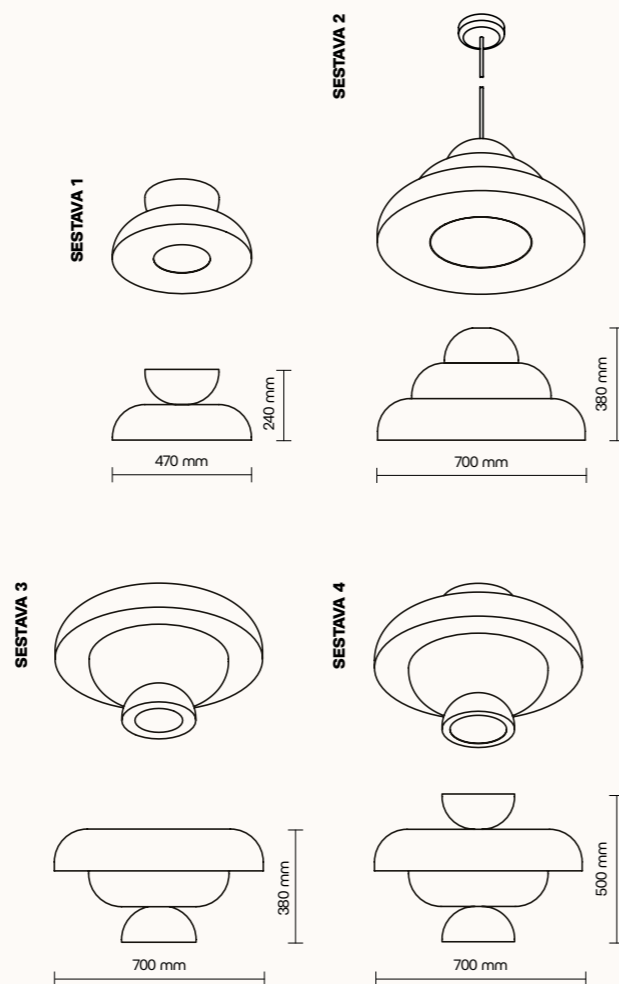

## TECHNICKÉ INFORMACE

základní rozměry (š × v × h)	standardní rozměr 900 × 250 × 30 mm možnost atypické výroby
materiál	nosná deska z obou stran opatřena materiálem pohlcujícím zvuk
povrchová úprava	dekorativní látka dle vzorníku
uchycení v ceně	bodový závěsný systém (délka závěsu max. 1,5 m)
osvětlení	LED, teplota chromatičnosti 4200 K

## TECHNICKÉ INFORMACE

design	Studio Olga J Chorchoj
základní rozměry (š × v)	
SESTAVA 1	470 × 240 mm
SESTAVA 2	700 × 380 mm
SESTAVA 3	700 × 380 mm
SESTAVA 4	700 × 500 mm
materiál	akustická pórovitá pěna s vysokou pohltivostí zvuku
povrchová úprava	flock (barva dle vzorníku)
světelný zdroj	15 W/30 W
teplota osvětlení	denní bílá
teplota chromatičnosti	4200 K
závěsný systém	ocelové lanko s baldachýnem u stropu
typ kotvení	baldachýn mechanicky kotvený do stropní konstrukce
certifikace	CE