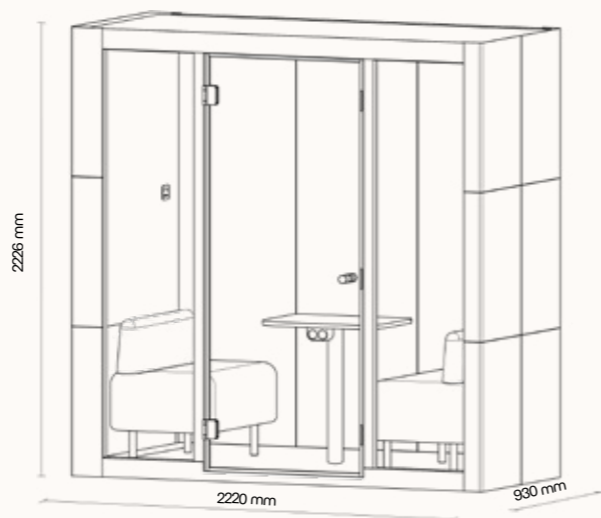

SPARK²

SPARK² je ideálním místem pro individuální schůzky pro dvě osoby, kdy nechcete být nikým rušeni. Tato inovativní akustická místnost se zajímavým designem zajišťuje maximální útlum okolních zvuků a lepší pracovní podmínky v jakýchkoliv hlučných prostorách. Díky snadno udržovatelnému odolnému povrchu se výborně hodí nejen do kanceláří, výrobních hal, ale se speciální úpravou interiéru i do zdravotnického sektoru.

TECHNICKÉ INFORMACE

vnější rozměry (š × v × h)	2220 × 2226 × 930 mm
vnitřní rozměry (š × v × h)	1968 × 2057 × 864 mm
váha	695 kg
otevírání dveří	levé
prosklené stěny	protihlukové sklo
plné stěny	sendvičový panel s akustickou výplní s vysokou pohltivostí zvuku
rám prosklených stěn a dveřní madlo	buk (černá)
střecha	sendvičový panel s akustickou výplní s vysokou pohltivostí zvuku
podlaha	koberec (antracitová šedá)
ventilace	standardní průtok vzduchu: 250 m³/h maximální průtok vzduchu: 341 m³/h
osvětlení	LED, teplota chromatičnosti 4200 K
vybavení v ceně	elektrická zásuvka (2x), ventilace, čidlo pohybu, LED osvětlení, příprava pro sprinkler / EPS, ovládací panel ventilace a osvětlení
nadstandardní vybavení	možnosti dle platného ceníku
čalounění – interiér a sezení	dekorativní látka Bombay 36
variabilita barev opláštění – exteriér	práškově lakovaná ocel – jemná struktura
certifikace