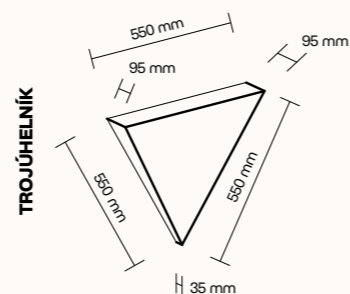

STILL

Akustické stěnové panely nejen zlepšují celkovou akustiku v místnosti, ale slouží jako designový prvek. Stačí si jen vybrat správný tvar a vhodnou barevnou variantu. Výhodou panelů je, že jsou navrženy tak, aby pohlcovaly frekvence vytvořené lidským hlasem, díky čemuž snižují šum v pozadí a zároveň osvěží stěny vaší kanceláře.

TECHNICKÉ INFORMACE

základní rozměry (š × v × h)
LÍSTEČEK 550 × 550 × 35/65/95 mm
možnost atypické výroby

základní rozměry (š × v × h)
ZAOBLENÝ ČTVEREC 550 × 550 × 35/65/95 mm
možnost atypické výroby

základní rozměry (š × v × h)
ČTVEREC 550 × 550 × 35/65/95 mm
možnost atypické výroby

základní rozměry (š × v × h)
ŠESTIÚHELNÍK 635 × 550 × 35/65/95 mm
možnost atypické výroby

základní rozměry (š × v × h)
TROJÚHELNÍK 550 × 550 × 550 × 35 × 95 × 95 mm

nosný rám MDF – polotvrdá dřevotřísková deska

výplň akustická pěna s vysokou pohltivostí zvuku

povrchová úprava dekorativní látka dle vzorníku

uchycení v ceně závěsný systém/kontaktně lepeno

SEZENÍ POHLCOVAČE ZVUKU OSVĚTLENÍ SOUNDMASKING