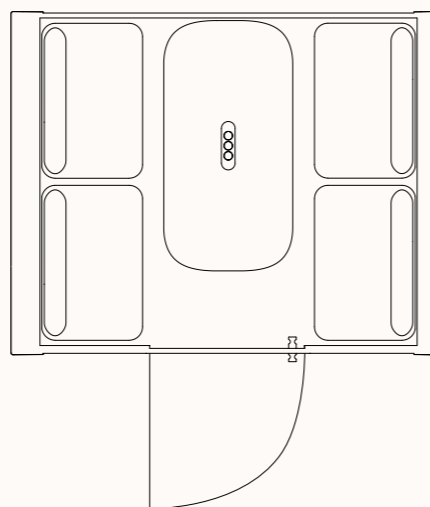

SPARK⁴

Objevte SPARK⁴, který vás zaujme nejen osobitým vzhledem, exteriér je totiž speciálně vyroben z práškově lakované oceli v osmi barevných variantách, ale zejména širokou škálou technologických inovací. Tichá kancelář je určena pro dvě až čtyři osoby pro jednání v soukromí i v náročných podmínkách.

TECHNICKÉ INFORMACE

vnější rozměry (š × v × h)	2220 × 2226 × 1850 mm
vnitřní rozměry (š × v × h)	1968 × 2057 × 1770 mm
váha	1150 kg
otevírání dveří	levé
prosklené stěny	protihlukové sklo
plně stěny	sendvičový panel s akustickou výplní s vysokou pohltivostí zvuku
rám prosklených stěn a dveřní madlo	buk (černá)
střecha	sendvičový panel s akustickou výplní s vysokou pohltivostí zvuku
podlaha	koberec (antracitová šedá)
ventilace	standardní průtok vzduchu: 400 m³/h maximální průtok vzduchu: 626 m³/h
osvětlení	LED, teplota chromatičnosti 4200 K
vybavení v ceně	elektrická zásuvka (3×), ventilace, čidlo pohybu, LED osvětlení, příprava pro sprinkler / EPS, ovládací panel ventilace a osvětlení
nadstandardní vybavení	možnosti dle platného ceníku
čalounění – interiér a sezení	dekorativní látka Bombay 36
variabilita barev opláštění – exteriér	práškově lakovaná ocel – jemná struktura
certifikace