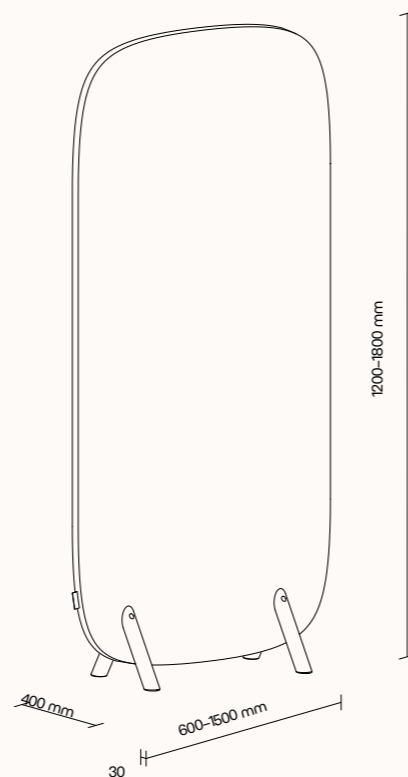

SHADE TIMBER

Rozestavte paravány SHADE TIMBER v kanceláři a vytvořte tak okamžitě akustickou bariéru, která pohlcuje nežádoucí zvuky. Můžete tím ztlumit třeba rozhovor kolegů u šálku kávy nebo hluk tiskárny. Paravány jsou velice snadno přenositelné a jejich rozmístění je jen pouze na vás a možnostech vaší kanceláře.

TECHNICKÉ INFORMACE

základní rozměry	standardní výška 1200, 1500 a 1800 mm standardní šířka do 1500 mm možnost atypické výroby
materiál	nosná deska z obou stran opatřená materiálem pohlcujícím zvuk
povrchová úprava	dekorativní látka dle vzorníku
stojné nohy	masivní dubové dřevo