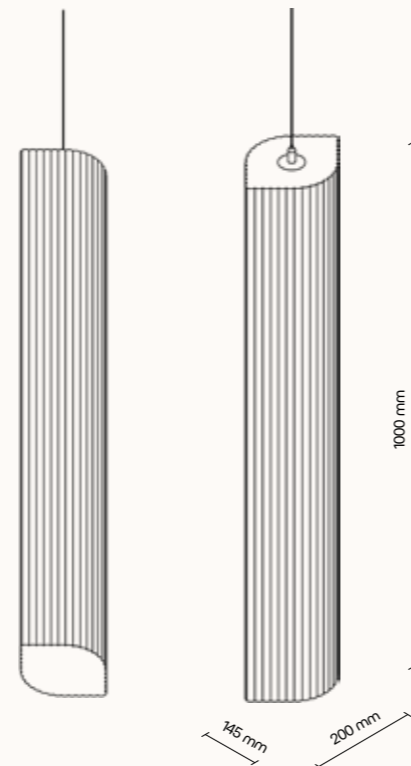

MOSS HANG

Akustický objekt, jenž vás okouzlí svou estetikou i maximální funkcí. Díky svému speciálnímu materiálu pohlcuje okolní zvuk a pomáhá zvelebovat kancelářské prostředí. MOSS HANG je variabilní a lze ho umístit jako samostatný závěsný objekt, nebo v libovolně zvolené sestavě.

TECHNICKÉ INFORMACE

základní rozměry (š × v × h)	200 × 1000 × 145 mm
výplň	akustická pórovitá pěna s vysokou pohltivostí zvuku
povrchová úprava	flock (barva dle vzorníku)