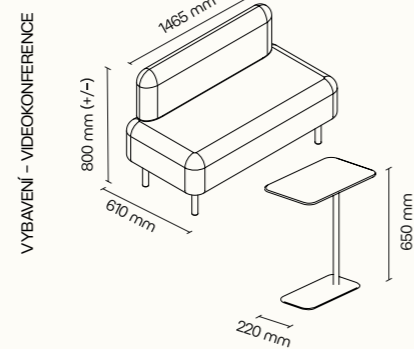

NÁBYTEK

MICROOFFICE

UNIQ/PRIME

CUBIQ

V. 1

V. 2

V. 3

V. 4

QUADRIO I

QUADRIO II

QUADRIO III/IV

UNIQ/PRIME/CUBIQ/QUADRIO I, II, III, IV, REALM

HÁČEK

POPISOVATELNÁ TABULE

* Detailní informace k jednotlivým produktům jsou k dispozici v technických listech. Všechny rozměry nábytku jsou uvedeny v milimetrech. Ilustrační návrh možného řešení.