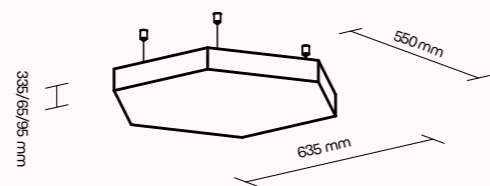

SEZENÍ POHLCOVAČE ZVUKU OSVĚTLENÍ SOUNDMASKING