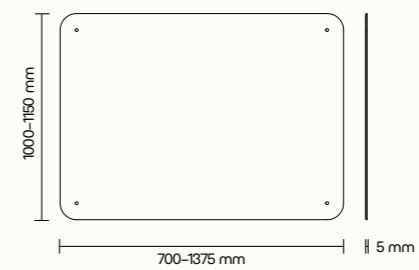

### UNIQ/PRIME/CUBIQ/QUADRIO I, II, III, IV, REALM

HÁČEK

POPISOVATELNÁ TABULE

\* Detailní informace k jednotlivým produktům jsou k dispozici v technických listech. Všechny rozměry nábytku jsou uvedeny v milimetrech. Ilustrační návrh možného řešení.