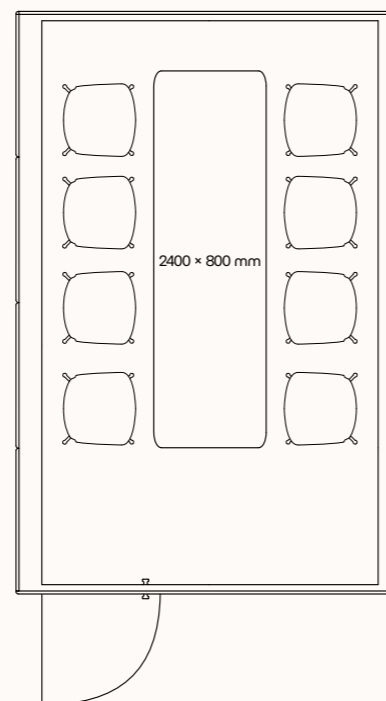

QUADRIO IV

QUADRIO IV nabízí prostor ideálně pro devět spolupracovníků. Rychle v ní získáte plnohodnotnou zasedací místnost, bez nutnosti nákladné rekonstrukce prostor.

TECHNICKÉ INFORMACE

vnější rozměry (š × v × h)	2520 × 2285 × 3768 mm
vnitřní rozměry (š × v × h)	2245 × 2128 × 3648 mm
váha	1150 kg
otevírání dveří	levé
prosklené stěny	protihlukové sklo
plné stěny	sendvičový panel s akustickou výplní s vysokou pohltivostí zvuku
rám prosklených stěn a dveřní madlo	dub (přírodní/černá)
střecha	sendvičový panel s akustickou výplní s vysokou pohltivostí zvuku a protihlukové sklo, střecha není čalouněná
podlaha	koberec (antracitová šedá)
ventilace	standardní průtok vzduchu: 582 m³/h maximální průtok vzduchu: 884 m³/h
osvětlení	LED, teplota chromatičnosti 4200 K
vybavení v ceně	elektrická zásuvka (3×), čidlo pohybu, LED osvětlení, ventilace, ovládací panel ventilace a osvětlení
nadstandardní vybavení	možnosti dle platného ceníku
variabilita barev	dekorativní látka dle vzorníku
certifikace	CE

* FSC certifikace na vyžádání.