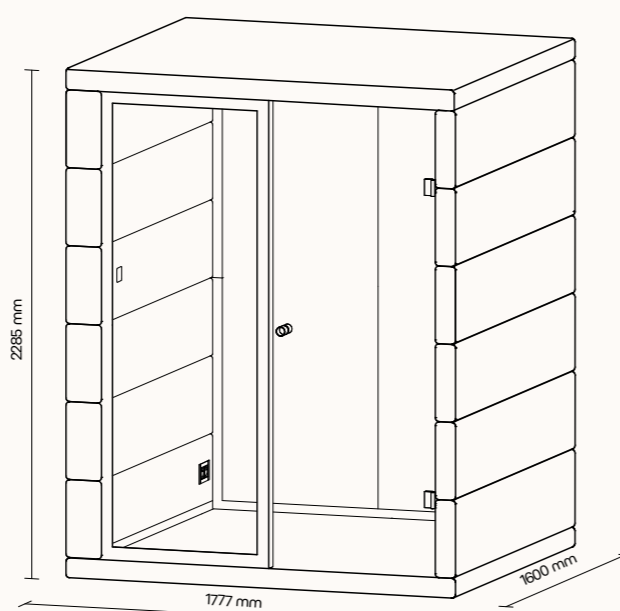

## TECHNICKÉ INFORMACE

vnější rozměry (š × v × h)	1777 × 2285 × 1600 mm
vnitřní rozměry (š × v × h)	1501 × 2074 × 1480 mm
váha	600 kg
otevírání dveří	pravé
prosklené stěny	protihlukové sklo
plné stěny	sendvičový panel s akustickou výplní s vysokou pohltivostí zvuku
rám prosklených stěn a dveřní madlo	dub (přírodní/černá)
střeška	sendvičový panel s akustickou výplní s vysokou pohltivostí zvuku, střeška není čalouněná
podlaha	koberec (antracitová šedá)
ventilace	standardní průtok vzduchu: 304 m <sup>3</sup> /h maximální průtok vzduchu: 492 m <sup>3</sup> /h
osvětlení	LED, teplota chromatičnosti 4200 K
vybavení v ceně	elektrická zásuvka (2x), čidlo pohybu, LED osvětlení, ventilace, ovládací panel ventilace a osvětlení
nadstandardní vybavení	možnosti dle platného ceníku
variabilita barev	dekorativní látka dle vzorníku