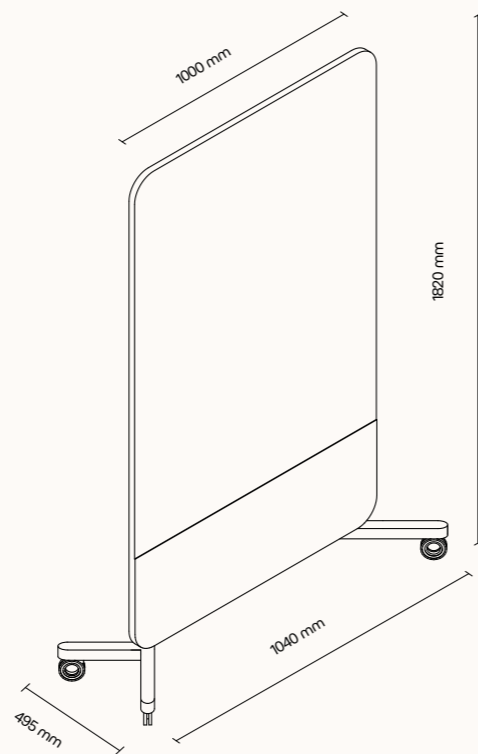

SHADE MARK

Paraván SHADE MARK v sobě kombinuje dvě užitečné funkce, které v kanceláři bezesporu oceníte. Stejně jako naše ostatní paravány pohlcuje zvuk a navíc ho můžete používat jako tabuli na psaní. Z jedné strany je umístěna skleněná, magnetická, popisovatelná plocha, kterou můžete používat pro vaše prezentace, brainstormingy či jiná týmová setkání.

TECHNICKÉ INFORMACE

základní rozměry	standardní výška 1820 mm včetně koleček 1700 mm paraván 1350 mm popisovatelná plocha
	standardní šířka 1040 mm včetně koleček 1000 mm paraván
materiál	nosný rám vyplněný materiálem pohlcujícím zvuk, skleněná popisovatelná plocha, lakovaná kovová lišta (RAL 9003)
povrchová úprava	dekorativní látka dle vzorníku
stojné nohy	lakovaná překližka, šedá kolečka

SEZENÍ POHLCOVAČE ZVUKU OSVĚTLENÍ SOUNDMASKING