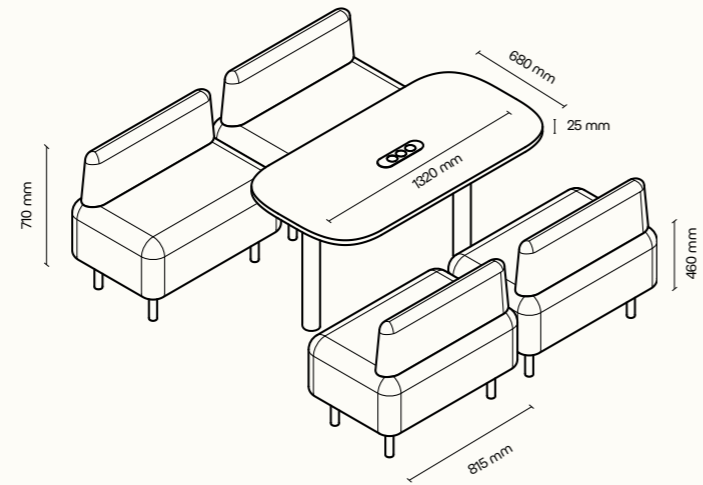

SPARK⁴

SEZENÍ TWO ON TWO

* Detailní informace k jednotlivým produktům jsou k dispozici v technických listech.
Všechny rozměry nábytku jsou uvedeny v milimetrech. Ilustrační návrh možného řešení.