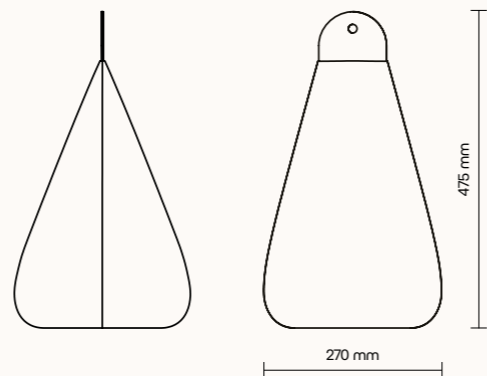

DROP

Útulné ambientní osvětlení DROP vytváří nejen optimální akustické podmínky, ale dokáže navodit i příjemnou světelnou atmosféru. V současném interiéru se stále více klade důraz na produktivitu, kterou ovlivňuje mimo jiné dostatek světla a hluk. Toto elegantní osvětlení skvěle zapadne do relaxačních zón kancelářských prostor a oceníte ho i v obývacím pokoji.

TECHNICKÉ INFORMACE

design	Studio Olga Chorchoj
základní rozměry (š × v × h)	270 × 475 × 270 mm
povrchová úprava	látka dle vzorníku AMBIENT a PULSE
napájecí napětí	230 V, 60 Hz
výkon světelného zdroje	5 W
teplota chromatičnosti	4200 K
závěsný systém	textilní kabel s baldachýnem u stropu
typ kotvení	baldachýn mechanicky kotvený do stropní konstrukce
certifikace	CE