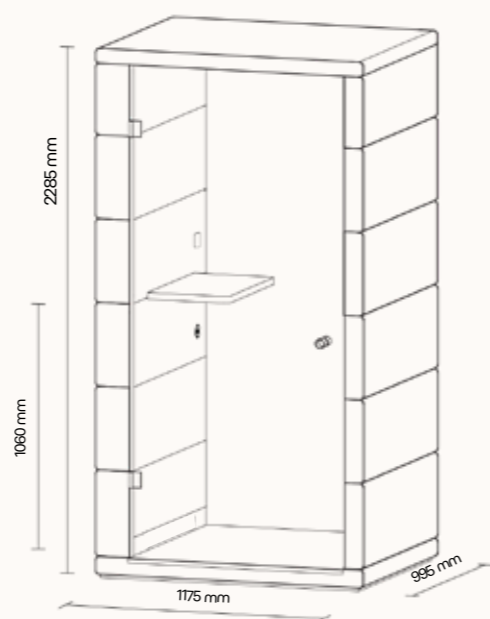

PRIME

Ideální prostor pro soustředěnou práci v hlučné kanceláři. PRIME poskytuje nejen dostatečné soukromí a klid, ale slouží také jako akustický prvek. Díky čalounění na stěnách z kvalitních akustických materiálů pohlcuje okolní zvuky a tlumí hluk v kanceláři.

TECHNICKÉ INFORMACE

vnější rozměry (š × v × h)	1175 × 2285 × 995 mm
vnitřní rozměry (š × v × h)	900 × 2080 × 915 mm
váha	370 kg
otevírání dveří	levé
prosklené stěny	protihlukové sklo
plně stěny	sendvičový panel s akustickou výplní s vysokou pohltivostí zvuku
rám prosklených stěn a dveřní madlo	dub (přírodní/černá)
střecha	sendvičový panel s akustickou výplní s vysokou pohltivostí zvuku, střecha není čalouněná
podlaha	koberec (antracitová šedá)
ventilace	standardní průtok vzduchu: 102 m³/h maximální průtok vzduchu: 322 m³/h
osvětlení	LED, teplota chromatičnosti 4200 K
vybavení v ceně	elektrická zásuvka (1×), čidlo pohybu, pracovní stolek, LED osvětlení, ventilace, ovládací panel ventilace a osvětlení
nadstandardní vybavení	možnosti dle platného ceníku
variabilita barev	dekorativní látka dle vzorníku

certifikace

* FSC certifikace na vyžádání.