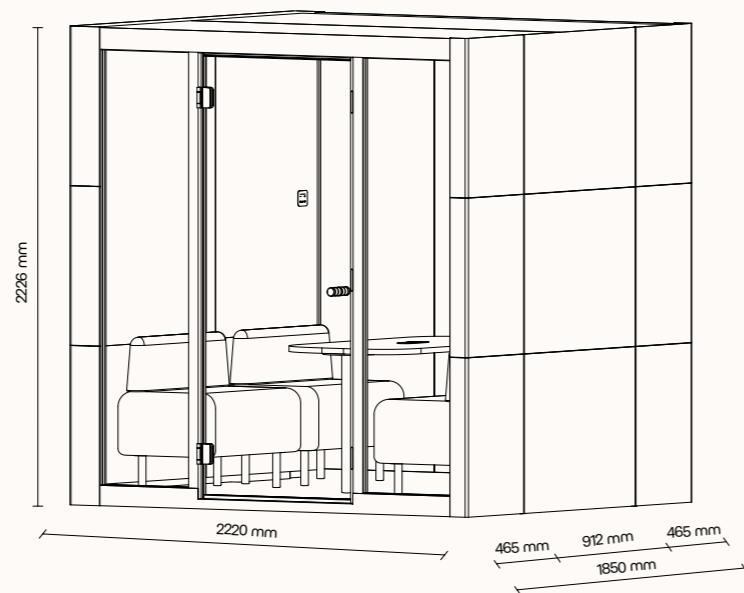

SPARK⁴

Objevte SPARK⁴, který vás zaujme nejen osobitým vzhledem, exteriér je totiž speciálně vyroben z práškově lakované oceli v osmi barevných variantách, ale zejména širokou škálou technologických inovací. Tichá kancelář je určena pro dvě až čtyři osoby pro jednání v soukromí i v náročných podmínkách.

TECHNICKÉ INFORMACE

vnější rozměry (š × v × h)	2220 × 2226 × 1850 mm
vnitřní rozměry (š × v × h)	1968 × 2057 × 1770 mm
váha	1150 kg
otevírání dveří	levé
prosklené stěny	protihlukové sklo
plně stěny	sendvičový panel s akustickou výplní s vysokou pohltivostí zvuku
rám prosklených stěn a dveřní madlo	buk (černá)
střecha	sendvičový panel s akustickou výplní s vysokou pohltivostí zvuku
podlaha	koberec (antracitová šedá)
ventilace	standardní průtok vzduchu: 400 m³/h maximální průtok vzduchu: 626 m³/h
osvětlení	LED, teplota chromatičnosti 4200 K
vybavení v ceně	elektrická zásuvka (3×), ventilace, čidlo pohybu, LED osvětlení, příprava pro sprinkler / EPS, ovládací panel ventilace a osvětlení
nadstandardní vybavení	možnosti dle platného ceníku
čalounění – interiér a sezení	dekorativní látka Bombay 36
variabilita barev opláštění – exteriér	práškově lakovaná ocel – jemná struktura
certifikace