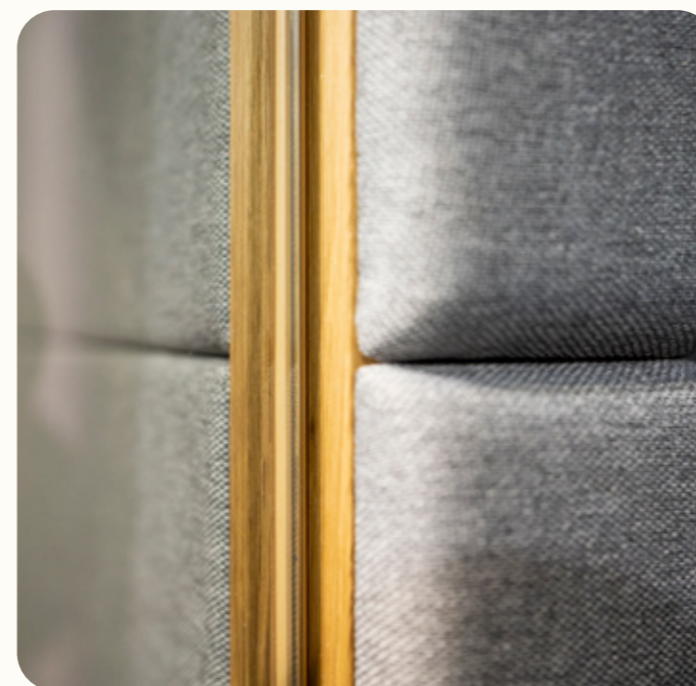

QUADRIO IV

QUADRIO IV nabízí prostor ideálně pro devět spolupracovníků. Rychle v ní získáte plnohodnotnou zasedací místnost, bez nutnosti nákladné rekonstrukce prostor.

TECHNICKÉ INFORMACE

vnější rozměry (š × v × h)	2520 × 2285 × 3768 mm
vnitřní rozměry (š × v × h)	2245 × 2128 × 3648 mm
váha	1150 kg
otevírání dveří	levé
prosklené stěny	protihlukové sklo
plné stěny	sendvičový panel s akustickou výplní s vysokou pohltivostí zvuku
rám prosklených stěn a dveřní madlo	dub (přírodní/černá)
střecha	sendvičový panel s akustickou výplní s vysokou pohltivostí zvuku a protihlukové sklo, střecha není čalouněná
podlaha	koberec (antracitová šedá)
ventilace	standardní průtok vzduchu: 582 m³/h maximální průtok vzduchu: 884 m³/h
osvětlení	LED, teplota chromatičnosti 4200 K
vybavení v ceně	elektrická zásuvka (3×), čidlo pohybu, LED osvětlení, ventilace, ovládací panel ventilace a osvětlení
nadstandardní vybavení	možnosti dle platného ceníku
variabilita barev	dekorativní látka dle vzorníku
certifikace	CE

* FSC certifikace na vyžádání.