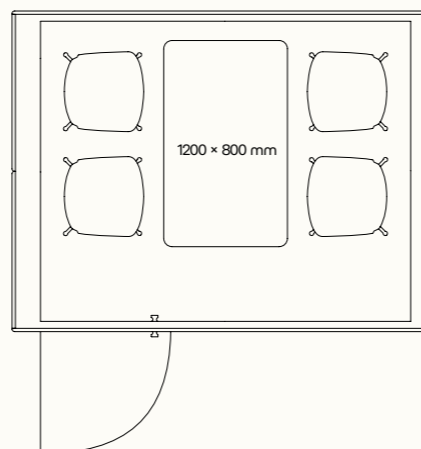

QUADRIO II

Do QUADRIO II se pohodlně vejde až pět osob. Poskytne vám proto komfortní prostor pro nerušené týmové schůzky.

Technický list

TECHNICKÉ INFORMACE

vnější rozměry (š × v × h)	2520 × 2285 × 1944 mm
vnitřní rozměry (š × v × h)	2246 × 2128 × 1824 mm
váha	750 kg
otevírání dveří	levé
prosklené stěny	protihlukové sklo
plné stěny	sendvičový panel s akustickou výplní s vysokou pohltivostí zvuku
rám prosklených stěn a dveřní madlo	dub (přírodní/černá)
střeška	sendvičový panel s akustickou výplní s vysokou pohltivostí zvuku, střeška není čalouněná
podlaha	koberec (antracitová šedá)
ventilace	standardní průtok vzduchu: 347 m³/h maximální průtok vzduchu: 492 m³/h
osvětlení	LED, teplota chromatičnosti 4200 K
vybavení v ceně	elektrická zásuvka (3×), čidlo pohybu, LED osvětlení, ventilace, ovládací panel ventilace a osvětlení
nadstandardní vybavení	možnosti dle platného ceníku
variabilita barev	dekorativní látka dle vzorníku

certifikace

* FSC certifikace na vyžádání.