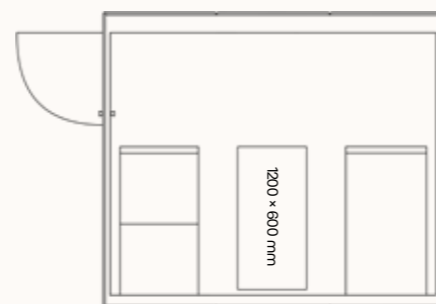

REALM

Jste ve firmě, a přesto se chcete cítit jako doma? Dosáhnout pohody na pracovišti je snazší, než si myslíte! Můžete ji najít při jednání, řešení velkého projektu i během neformálního setkání. Poskytne ji naše wellbeingová akustická zasedací místnost.

TECHNICKÉ INFORMACE

vnější rozměry (š × v × h)	2520 × 2285 × 2856 mm
vnitřní rozměry (š × v × h)	2245 × 2128 × 2736 mm
váha	950 kg
otevírání dveří	levé
prosklené stěny	protihlukové sklo
plně stěny	sendvičový panel s akustickou výplní s vysokou pohltivostí zvuku
rám prosklených stěn a dveřní madlo	dub (přírodní/černá)
střeška	sendvičový panel s akustickou výplní s vysokou pohltivostí zvuku a protihlukové sklo, střeška není čalouněná
podlaha	koberec (antracitová šedá)
ventilace	standardní průtok vzduchu: 433 m³/h maximální průtok vzduchu: 884 m³/h
osvětlení	LED, teplota chromatičnosti 4800 K
vybavení v ceně	elektrická zásuvka (3×), čidlo pohybu, LED osvětlení, ventilace, ovládací panel ventilace a osvětlení, sezení, konferenční stolek, police, háčky, prosklený strop, příprava pro videokonferenci
nadstandardní vybavení	možnosti dle platného ceníku
variabilita barev	dekorativní látka dle vzorníku
certifikace	

* FSC certifikace na vyžádání.