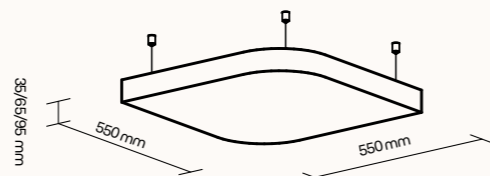

STILL SKY

Akusticky odizolovaný strop snižuje celkovou hlučnost v místnosti a usnadňuje tak soustředění i komunikaci s kolegy. Stropní obklady STILL SKY jsou efektivním akustickým prvkem, který účinně pohlcuje zvuk v pracovních i volnočasových zónách a zároveň slouží jako originální interiérový doplněk.

TECHNICKÉ INFORMACE

základní rozměry (š × v × h) LÍSTEČEK	550 × 550 × 35/65/95 mm možnost atypické výroby
základní rozměry (š × v × h) ZAOBLENÝ ČTVEREC	550 × 550 × 35/65/95 mm možnost atypické výroby
základní rozměry (š × v × h) ČTVEREC	550 × 550 × 35/65/95 mm možnost atypické výroby
základní rozměry (š × v × h) ŠESTIÚHELNÍK	550 × 635 × 35/65/95 mm možnost atypické výroby
nosný rám	MDF – polotvrdá dřevovláknitá deska
výplň	akustická pěna s vysokou pohltivostí zvuku
povrchová úprava	dekorativní látka dle vzorníku
uchycení v ceně	bodový závěsný systém (délka závěsu max. 1,5 m)

LÍSTEČEK

ČTVEREC

ŠESTIÚHELNÍK

SEZENÍ POHLCOVAČE ZVUKU OSVĚTLENÍ SOUNDMASKING