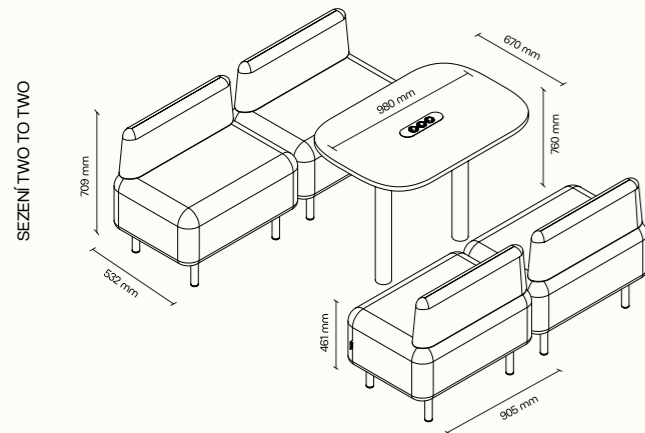

NÁBYTEK GEN4

Technický list

SPOT

CHAT⁴

SUMMIT⁶

CHAT²

SUMMIT⁴

SUMMIT⁸

* Detailní informace k jednotlivým produktům jsou k dispozici v technických listech.
Všechny rozměry nábytku jsou uvedeny v milimetrech. Ilustrační návrh možného řešení.

PŘÍSLUŠENSTVÍ

POLICE INTERNÍ

KOVOVÁ POLICE EXTERNÍ

MAGNETICKÁ A POPISOVATELNÁ
KOVOVÁ TABULE

POLICE EXTERNÍ

KOTVENÍ SYSTÉM
PRO STŮL, POLICE

KOTVENÍ SYSTÉM
PRO STŮL, POLICE