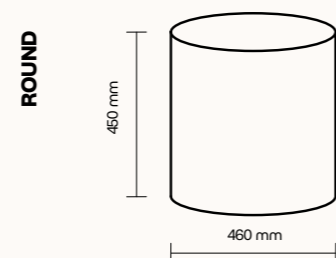

MOVE

Oživte svou kancelář akustickými taburety MOVE. Jejich tělo tvoří odlehčená akustická pěna s vysokou pohltivostí zvuku, výběr toho správného tvaru je jen na vás. Taburety snadno přemístíte za plstěné madlo dle vašich přání.

TECHNICKÉ INFORMACE

základní rozměry (š × v × h)
SQUARE 460 × 450 × 460 mm

základní rozměry
ROUND průměr 460 mm
výška 450 mm

základní rozměry (š × v × h)
DROP 460 × 450 × 460 mm

výplň akustická pěna s vysokou pohltivostí zvuku

povrchová úprava dekorativní látka dle vzorníku

přídavné komponenty plstěné madlo – materiál 100% ovčí vlna