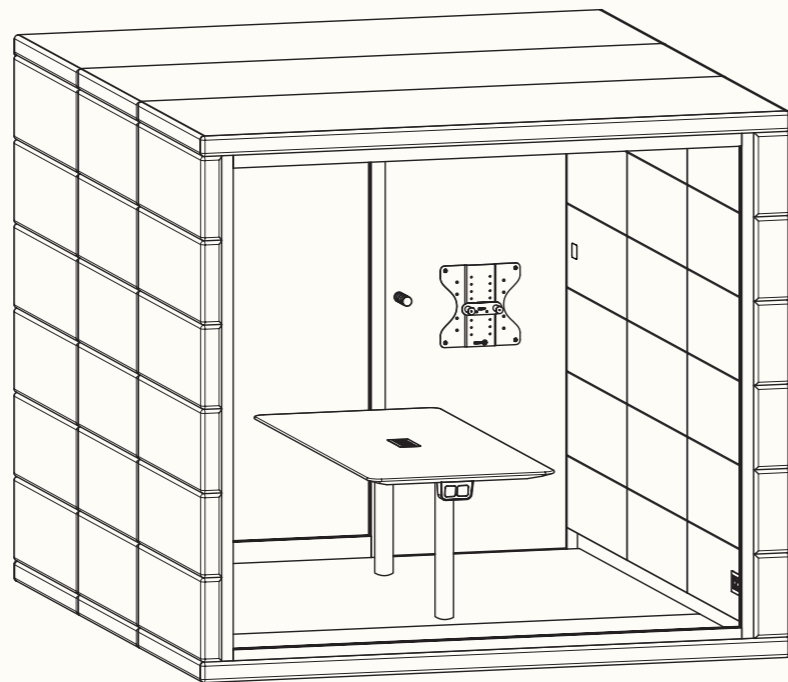

PŘÍPRAVA PRO VIDEOKONFERENCI

Technický list

Máte klienta či týmového kolegu na druhém konci světa? My vám naše odhlučňené kanceláře dodáme s kompletní přípravou pro videokonferenci. Díky tomu snadno nainstalujete svá zařízení a zážitek z videokonferenčních hovorů se tak téměř vyrovná osobnímu setkání.

Stačí si jen vybrat z našich dvou možností umístění. Přípravu na videokonferenci instalujeme na prosklenou stěnu, nebo na pravou stranu panelu. Výběr je na vás.