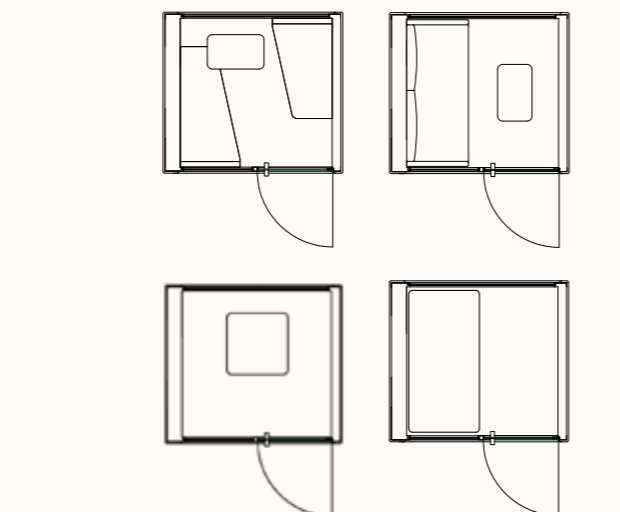

## TECHNICKÉ INFORMACE

vnější rozměry (š × v × h)	1777 × 2285 × 1600 mm
vnitřní rozměry (š × v × h)	1501 × 2074 × 1480 mm
váha	600 kg
otevírání dveří	pravé
prosklené stěny	protihlukové sklo
plné stěny	sendvičový panel s akustickou výplní s vysokou pohltivostí zvuku
rám prosklených stěn a dveřní madlo	dub (přírodní/černá)
střeška	sendvičový panel s akustickou výplní s vysokou pohltivostí zvuku, střeška není čalouněná
podlaha	koberec (antracitová šedá)
ventilace	standardní průtok vzduchu: 304 m <sup>3</sup> /h maximální průtok vzduchu: 492 m <sup>3</sup> /h
osvětlení	LED, teplota chromatičnosti 4200 K
vybavení v ceně	elektrická zásuvka (2x), čidlo pohybu, LED osvětlení, ventilace, ovládací panel ventilace a osvětlení
nadstandardní vybavení	možnosti dle platného ceníku
variabilita barev	dekorativní látka dle vzorníku