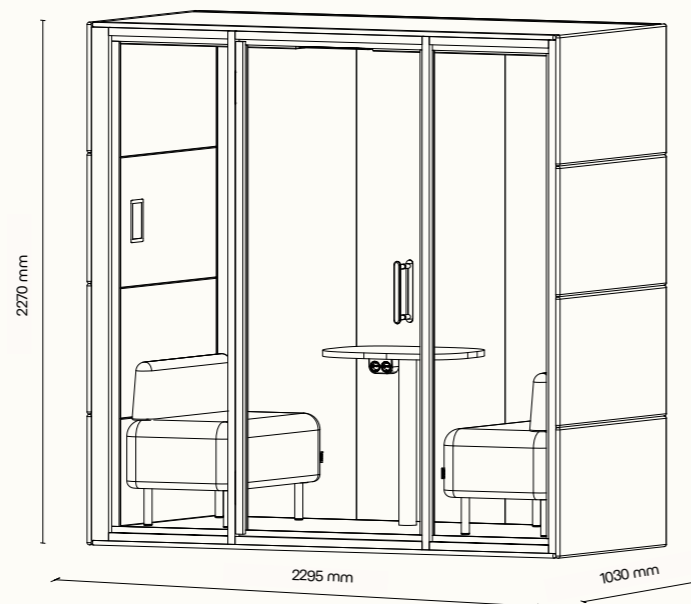

CHAT²

CHAT² je ideální pro soukromé rozhovory a rychlá setkání bez rušení. Tato akustická místnost pro dvě osoby poskytuje vynikající zvukovou izolaci, což zaručuje důvěrnou komunikaci a zvýšený komfort v jakémkoli prostředí.

Technický list

TECHNICKÉ INFORMACE

vnější rozměry (š × v × h)	2295 × 2270 × 1030 mm
vnitřní rozměry (š × v × h)	1685 × 2068 × 945 mm
váha	645 kg
otevření dveří	levé / pravé (možnost volby při instalaci)
prosklené stěny	protihlukové sklo
plné stěny	sendvičový panel s akustickou výplní
rám prosklených stěn a dveřní madlo	dřevěný (přírodní/černý)
střecha	sendvičový panel s akustickou výplní, střecha není čalouněná
podlaha	koberec (antracitová šedá)
ventilace	standardní průtok vzduchu: 228 m³/h maximální průtok vzduchu: 358 m³/h
osvětlení přirozené světlo	prokognitivní plnospektrální LED osvětlení s teplotou chromatičnosti 4800K, < 95 CRI
ambientní světlo	LED osvětlení s volitelnou teplotou chromatičnosti (3000K–6000K, > 90 CRI) a intenzitou osvětlení
vybavení v ceně	elektrická zásuvka (2×), čidlo pohybu, prokognitivní a plnospektrální LED osvětlení, ventilace, 7" LCD ovládací panel
nadstandardní vybavení	možnosti dle platného ceníku
variabilita barev	dekorativní látka dle vzorníku