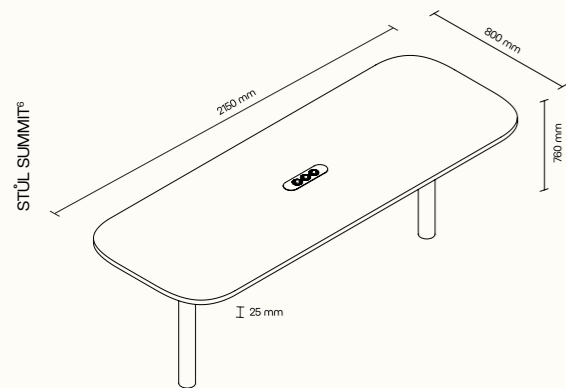

NÁBYTEK GEN4

Technický list

SPOT

CHAT⁴

SUMMIT⁶

CHAT²

SUMMIT⁴

SUMMIT⁸

* Detailní informace k jednotlivým produktům jsou k dispozici v technických listech.
Všechny rozměry nábytku jsou uvedeny v milimetrech. Ilustrační návrh možného řešení.

PŘÍSLUŠENSTVÍ

POLICE INTERNÍ

KOVOVÁ POLICE EXTERNÍ

MAGNETICKÁ A POPISOVATELNÁ
KOVOVÁ TABULE

POLICE EXTERNÍ

KOTVENÍ SYSTÉM
PRO STŮL, POLICE

KOTVENÍ SYSTÉM
PRO STŮL, POLICE