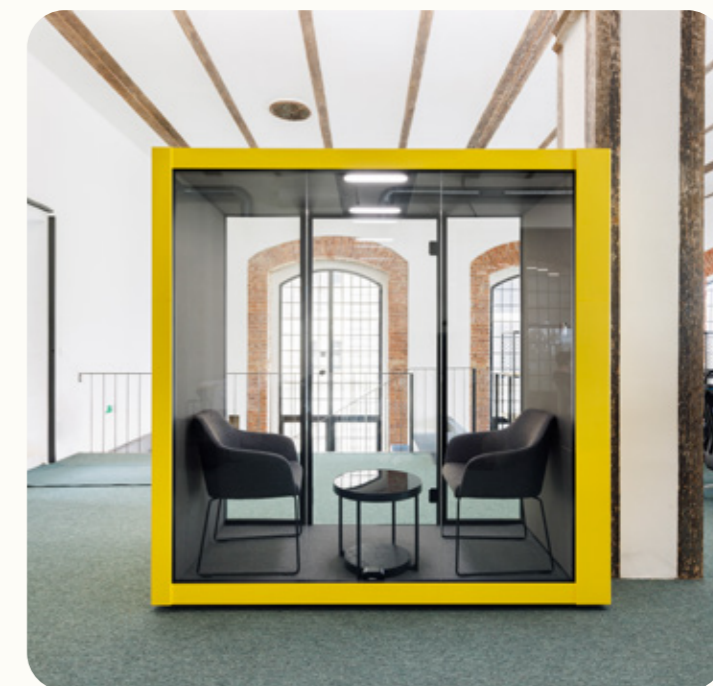

SPARK²

SPARK² je ideálním místem pro individuální schůzky pro dvě osoby, kdy nechcete být nikým rušeni. Tato inovativní akustická místnost se zajímavým designem zajišťuje maximální útlum okolních zvuků a lepší pracovní podmínky v jakýchkoliv hlučných prostorách. Díky snadno udržovatelnému odolnému povrchu se výborně hodí nejen do kanceláří, výrobních hal, ale se speciální úpravou interiéru i do zdravotnického sektoru.

TECHNICKÉ INFORMACE

vnější rozměry (š × v × h)	2220 × 2226 × 930 mm
vnitřní rozměry (š × v × h)	1968 × 2057 × 864 mm
váha	695 kg
otevírání dveří	levé
prosklené stěny	protihlukové sklo
plné stěny	sendvičový panel s akustickou výplní s vysokou pohltivostí zvuku
rám prosklených stěn a dveřní madlo	buk (černá)
střecha	sendvičový panel s akustickou výplní s vysokou pohltivostí zvuku
podlaha	koberec (antracitová šedá)
ventilace	standardní průtok vzduchu: 250 m³/h maximální průtok vzduchu: 341 m³/h
osvětlení	LED, teplota chromatičnosti 4200 K
vybavení v ceně	elektrická zásuvka (2x), ventilace, čidlo pohybu, LED osvětlení, příprava pro sprinkler / EPS, ovládací panel ventilace a osvětlení
nadstandardní vybavení	možnosti dle platného ceníku
čalounění – interiér a sezení	dekorativní látka Bombay 36
variabilita barev opláštění – exteriér	práškově lakovaná ocel – jemná struktura
certifikace