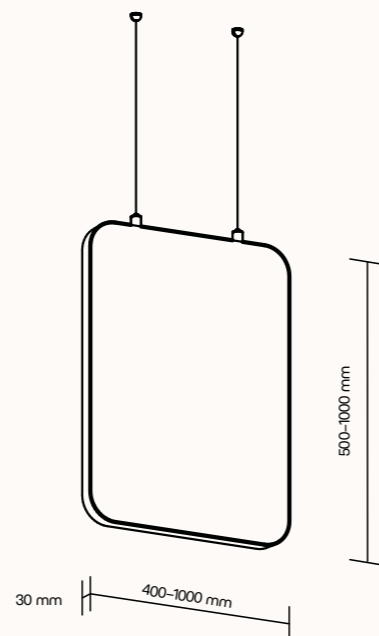

# MUTE

Závěsné paravány MUTE fungují nejen jako akustický, ale také jako designový prvek. Účinně snižují ozvěny a šetrně odhluční všechna potřebná místa. Velké prostory pomocí visících paravánů snadno opticky rozdělíte na menší jednotlivé celky, bez nutnosti stavebních úprav.

## TECHNICKÉ INFORMACE

základní rozměry	standardní výška 500 a 1000 mm standardní šířka 400, 700 a 1000 mm standardní rozměr 500 × 1000 × 30 mm možnost atypické výroby
materiál	nosná deska z obou stran opatřena materiálem pohlcujícím zvuk
povrchová úprava	dekorativní látka dle vzorníku
uchycení v ceně	bodový závěsný systém (délka závěsu max. 1,5 m)