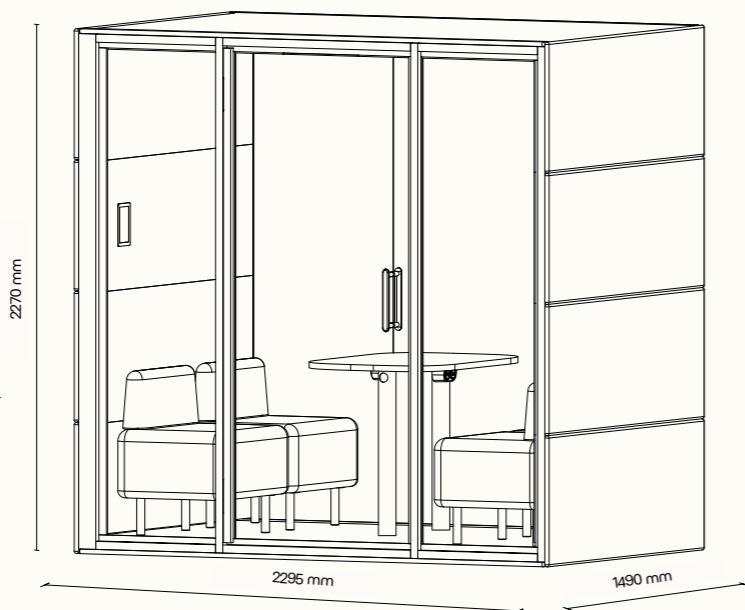

CHAT⁴

CHAT⁴ je navržen pro týmové schůzky a brainstorming, kde hrají klíčovou roli soukromí a pohodlí. V této akustické místnosti pro čtyři osoby oceníte náš vynikající ventilační systém, který zajišťuje stálý přísun čerstvého vzduchu i během delších jednání.

Technický list

TECHNICKÉ INFORMACE

vnější rozměry (š × v × h)	2295 × 2270 × 1490 mm
vnitřní rozměry (š × v × h)	2075 × 2068 × 1405 mm
váha	850 kg
otevření dveří	levé / pravé (možnost volby při instalaci)
prosklené stěny	protihlukové sklo
plné stěny	sendvičový panel s akustickou výplní
rám prosklených stěn a dveřní madlo	dřevěný (přírodní/černý)
střeška	sendvičový panel s akustickou výplní, střeška není čalouněná
podlaha	koberec (antracitová šedá)
ventilace	standardní průtok vzduchu: 456 m³/h maximální průtok vzduchu: 716 m³/h
osvětlení přirozené světlo	prokognitivní plnospektrální LED osvětlení s teplotou chromatičnosti 4800K, < 95 CRI
ambientní světlo	LED osvětlení s volitelnou teplotou chromatičnosti (3000K–6000K, > 90 CRI) a intenzitou osvětlení
vybavení v ceně	elektrická zásuvka (2*), čidlo pohybu, prokognitivní a plnospektrální LED osvětlení, ventilace, 7" LCD ovládací panel
nadstandardní vybavení	možnosti dle platného ceníku
variabilita barev	dekorativní látka dle vzorníku