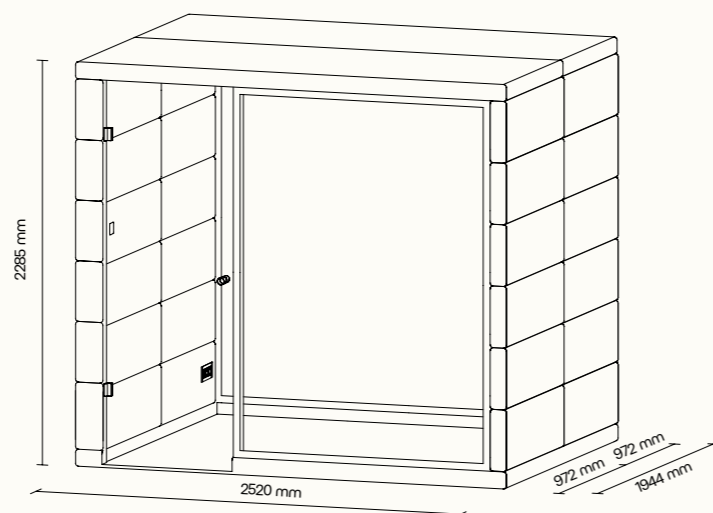

QUADRIO II

Do QUADRIO II se pohodlně vejde až pět osob. Poskytne vám proto komfortní prostor pro nerušené týmové schůzky.

Technický list

TECHNICKÉ INFORMACE

vnější rozměry (š × v × h)	2520 × 2285 × 1944 mm
vnitřní rozměry (š × v × h)	2246 × 2128 × 1824 mm
váha	750 kg
otevírání dveří	levé
prosklené stěny	protihlukové sklo
plné stěny	sendvičový panel s akustickou výplní s vysokou pohltivostí zvuku
rám prosklených stěn a dveřní madlo	dub (přírodní/černá)
střeška	sendvičový panel s akustickou výplní s vysokou pohltivostí zvuku, střeška není čalouněná
podlaha	koberec (antracitová šedá)
ventilace	standardní průtok vzduchu: 347 m³/h maximální průtok vzduchu: 492 m³/h
osvětlení	LED, teplota chromatičnosti 4200 K
vybavení v ceně	elektrická zásuvka (3×), čidlo pohybu, LED osvětlení, ventilace, ovládací panel ventilace a osvětlení
nadstandardní vybavení	možnosti dle platného ceníku
variabilita barev	dekorativní látka dle vzorníku

certifikace

* FSC certifikace na vyžádání.