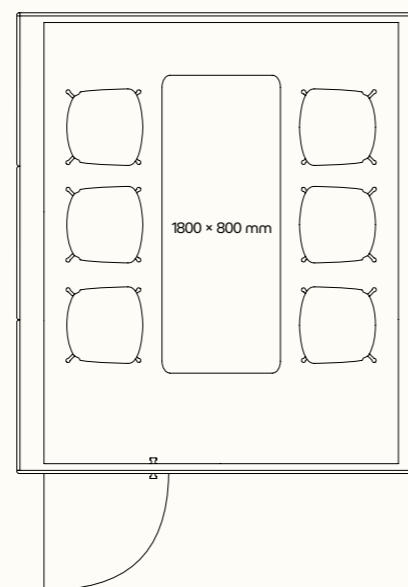

QUADRIO III

QUADRIO III nabízí variantu s proskleným stropem a dovnitř propouští dostatek přirozeného světla, abyste se i při delších jednáních cítili pohodlně. Dokáže pojmout až sedm osob.

Technický list

TECHNICKÉ INFORMACE

vnější rozměry (š × v × h)	2520 × 2285 × 2856 mm
vnitřní rozměry (š × v × h)	2245 × 2128 × 2736 mm
váha	950 kg
otevírání dveří	levé
prosklené stěny	protihlukové sklo
plné stěny	sendvičový panel s akustickou výplní s vysokou pohltivostí zvuku
rám prosklených stěn a dveřní madlo	dub (přírodní/černá)
střecha	sendvičový panel s akustickou výplní s vysokou pohltivostí zvuku a protihlukové sklo, střecha není čalouněná
podlaha	koberec (antracitová šedá)
ventilace	standardní průtok vzduchu: 433 m³/h maximální průtok vzduchu: 884 m³/h
osvětlení	LED, teplota chromatičnosti 4200 K
vybavení v ceně	elektrická zásuvka (3×), čidlo pohybu, LED osvětlení, ventilace, ovládací panel ventilace a osvětlení
nadstandardní vybavení	možnosti dle platného ceníku
variabilita barev	dekorativní látka dle vzorníku
certifikace	

* FSC certifikace na vyžádání.