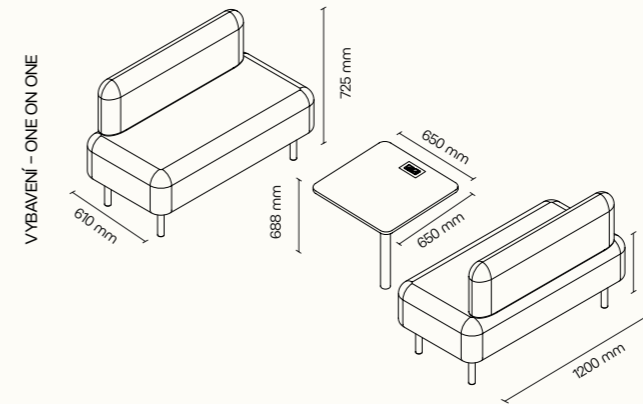

NÁBYTEK

MICROOFFICE

UNIQ/PRIME

CUBIQ

V. 1

V. 2

V. 3

V. 4

QUADRIO I

QUADRIO II

QUADRIO III/IV

UNIQ/PRIME/CUBIQ/QUADRIO I, II, III, IV, REALM

HÁČEK

POPISOVATELNÁ TABULE

* Detailní informace k jednotlivým produktům jsou k dispozici v technických listech. Všechny rozměry nábytku jsou uvedeny v milimetrech. Ilustrační návrh možného řešení.