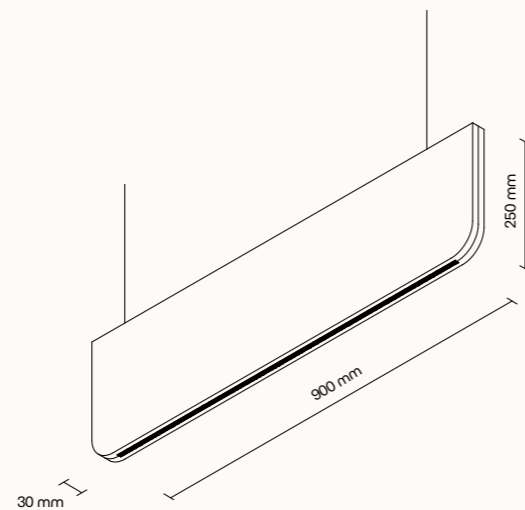

MUTE LIGHT

Akustické závěsné paravány MUTE LIGHT nabízejí jedinečnou možnost odhlučnění potřebných míst a zároveň optického rozdělení prostoru bez jakýchkoli stavebních úprav. Paravány se pyšní LED osvětlením, které rozjasní nejen vaši kancelář, ale i domov.

TECHNICKÉ INFORMACE

základní rozměry (š × v × h)	standardní rozměr 900 × 250 × 30 mm možnost atypické výroby
materiál	nosná deska z obou stran opatřena materiálem pohlcujícím zvuk
povrchová úprava	dekorativní látka dle vzorníku
uchycení v ceně	bodový závěsný systém (délka závěsu max. 1,5 m)
osvětlení	LED, teplota chromatičnosti 4200 K