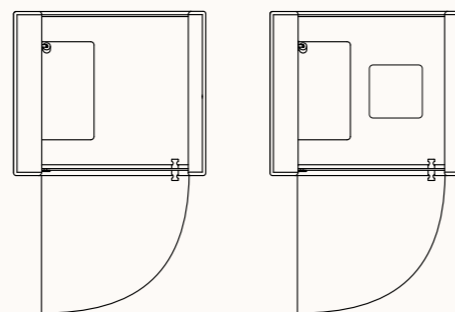

UNIQ

Občas potřebujete klid na soustředění, ale zároveň chcete zůstat v kontaktu s děním v kanceláři. UNIQ respektuje oba požadavky. Prosklená střeška a dvě stěny propouští dostatek přirozeného světla, protihlukové sklo a akustické čalounění se postarají o dokonalé odhlučnění.

TECHNICKÉ INFORMACE

vnější rozměry (š × v × h)	1177 × 2285 × 1004 mm
vnitřní rozměry (š × v × h)	898 × 2097 × 933 mm
váha	385 kg
otevírání dveří	levé
prosklené stěny	protihlukové sklo
plně stěny	sendvičový panel s akustickou výplní s vysokou pohltivostí zvuku
rám prosklených stěn a dveřní madlo	dub (přírodní/černá)
střeška	prosklený strop
podlaha	koberec (antracitová šedá)
ventilace	standardní průtok vzduchu: 124 m³/h maximální průtok vzduchu: 322 m³/h
osvětlení	LED, teplota chromatičnosti 2700 K
vybavení v ceně	elektrická zásuvka (1×), připojení USB C (1×), čidlo pohybu, pracovní stůlek, lampička, ventilace, prosklený strop, ovládací panel ventilace a osvětlení
nadstandardní vybavení	možnosti dle platného ceníku
variabilita barev	dekorativní látka dle vzorníku

certifikace

* FSC certifikace na vyžádání.