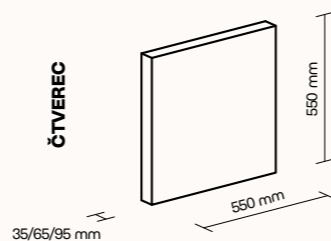

SEZENÍ POHLCOVAČE ZVUKU OSVĚTLENÍ SOUNDMASKING