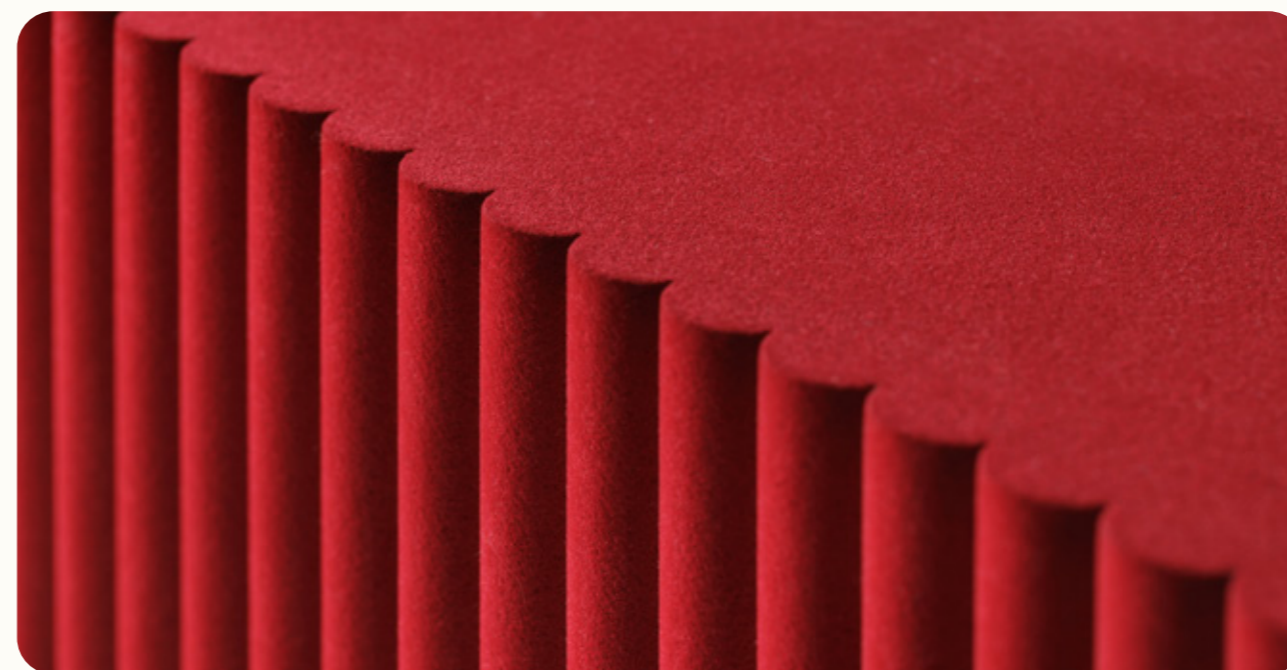

# MOSS HANG

Akustický objekt, jenž vás okouzlí svou estetikou i maximální funkcí. Díky svému speciálnímu materiálu pohlcuje okolní zvuk a pomáhá zvelebovat kancelářské prostředí. MOSS HANG je variabilní a lze ho umístit jako samostatný závěsný objekt, nebo v libovolně zvolené sestavě.