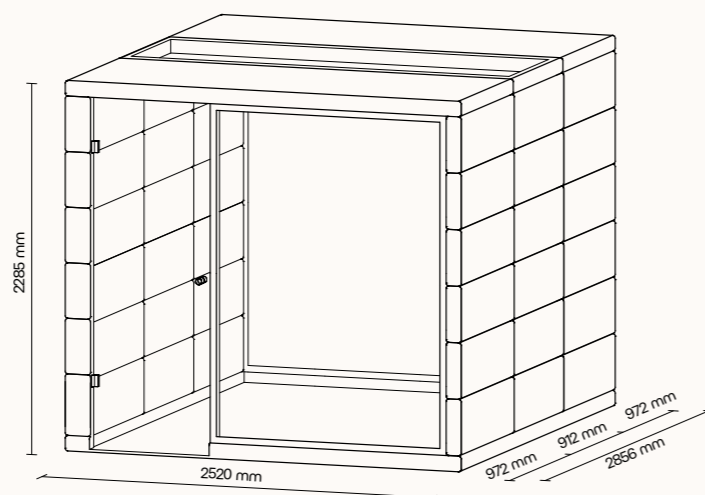

REALM

Jste ve firmě, a přesto se chcete cítit jako doma? Dosáhnout pohody na pracovišti je snazší, než si myslíte! Můžete ji najít při jednání, řešení velkého projektu i během neformálního setkání. Poskytne ji naše wellbeingová akustická zasedací místnost.

TECHNICKÉ INFORMACE

vnější rozměry (š × v × h)	2520 × 2285 × 2856 mm
vnitřní rozměry (š × v × h)	2245 × 2128 × 2736 mm
váha	950 kg
otevírání dveří	levé
prosklené stěny	protihlukové sklo
plně stěny	sendvičový panel s akustickou výplní s vysokou pohltivostí zvuku
rám prosklených stěn a dveřní madlo	dub (přírodní/černá)
střeška	sendvičový panel s akustickou výplní s vysokou pohltivostí zvuku a protihlukové sklo, střeška není čalouněná
podlaha	koberec (antracitová šedá)
ventilace	standardní průtok vzduchu: 433 m³/h maximální průtok vzduchu: 884 m³/h
osvětlení	LED, teplota chromatičnosti 4800 K
vybavení v ceně	elektrická zásuvka (3×), čidlo pohybu, LED osvětlení, ventilace, ovládací panel ventilace a osvětlení, sezení, konferenční stolek, police, háčky, prosklený strop, příprava pro videokonferenci
nadstandardní vybavení	možnosti dle platného ceníku
variabilita barev	dekorativní látka dle vzorníku
certifikace	

* FSC certifikace na vyžádání.