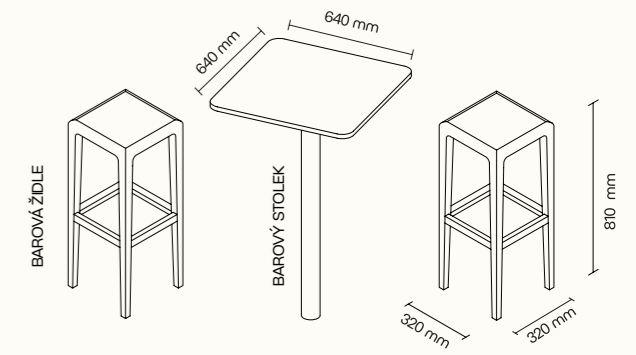

NÁBYTEK

MICROOFFICE

UNIQ/PRIME

CUBIQ

V. 1

V. 2

V. 3

V. 4

QUADRIO I

QUADRIO II

QUADRIO III/IV

UNIQ/PRIME/CUBIQ/QUADRIO I, II, III, IV, REALM

HÁČEK

POPISOVATELNÁ TABULE

* Detailní informace k jednotlivým produktům jsou k dispozici v technických listech. Všechny rozměry nábytku jsou uvedeny v milimetrech. Ilustrační návrh možného řešení.