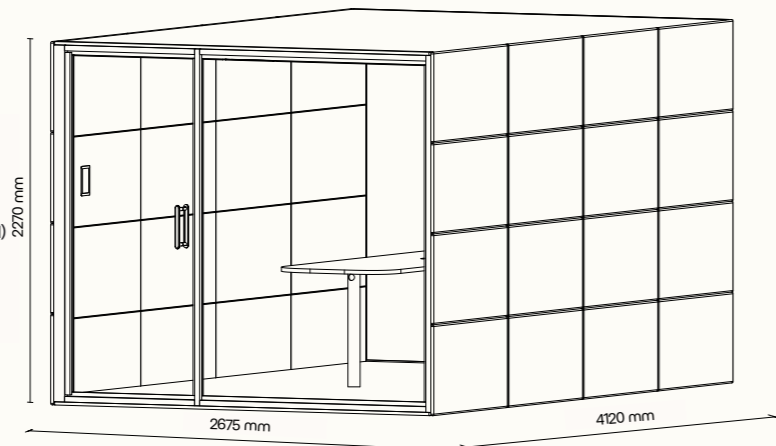

SUMMIT⁸

SUMMIT⁸ je váš prostorný meetingový hub pro větší týmy. Navržen pro až osm osob, nabízí zvukotěsné prostředí vybavené špičkovou akustickou technologií, která zajišťuje soukromí a bezproblémovou komunikaci pro efektivní týmové schůzky.

Technický list

TECHNICKÉ INFORMACE

vnější rozměry (š × v × h)	2675 × 2270 × 4120 mm
vnitřní rozměry (š × v × h)	2455 × 2068 × 4035 mm
váha	1200 kg
otevírání dveří	levé / pravé (možnost volby při instalaci)
prosklené stěny	protihlukové sklo
plně stěny	sendvičový panel s akustickou výplní
rám prosklených stěn a dveřní madlo	dřevěný (přírodní/černý)
střecha	sendvičový panel s akustickou výplní, střecha není čalouněná
podlaha	koberec (antracitová šedá)
ventilace	standardní průtok vzduchu: 1184 m³/h maximální průtok vzduchu: 1824 m³/h
osvětlení přirozené osvětlení	prokognitivní plnospektrální LED osvětlení s teplotou chromatičnosti 4800K, < 95 CRI
ambientní osvětlení	LED osvětlení s volitelnou teplotou chromatičnosti (3000K - 6000K, > 90 CRI) a intenzitou osvětlení
vybavení v ceně	elektrická zásuvka (3×), čidlo pohybu, prokognitivní a plnospektrální LED osvětlení, ventilace, 7" LCD ovládací panel
nadstandardní vybavení	možnosti dle platného ceníku
variabilita barev	dekorativní látka dle vzorníku