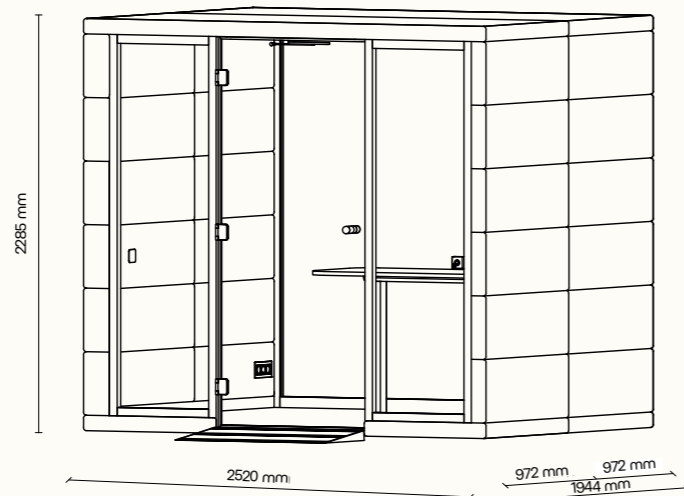

QUADRIO II ACCESS

Technický list

QUADRIO II ACCESS je inovativní, odhlučňená zasedací místnost navržena s ohledem na potřeby vozíčkářů. Poskytuje tiché prostředí pro efektivní práci s ergonomickým designem pro pohodlné a bezbariérové prostředí pro všechny uživatele.

TECHNICKÉ INFORMACE

vnější rozměry (š × v × h)	2520 × 2285 × 1944 mm
vnitřní rozměry (š × v × h)	2246 × 2128 × 1824 mm
váha	800 kg
otevírání dveří	levé
prosklené stěny	protihlukové sklo
plné stěny	sendvičový panel s akustickou výplní s vysokou pohltivostí zvuku
rám prosklených stěn a dveřní madlo	dub (přírodní/černá)
střecha	sendvičový panel s akustickou výplní s vysokou pohltivostí zvuku, střecha není čalouněná
podlaha	koberec (antracitová šedá)
ventilace	standardní průtok vzduchu: 347 m³/h maximální průtok vzduchu: 492 m³/h
osvětlení	LED, teplota chromatičnosti 4200 K
vybavení v ceně	elektrická zásuvka (3×), čidlo pohybu, LED osvětlení, ventilace, ovládací panel ventilace a osvětlení, stůl, přístupová rampa, tlačítko pro automatické otevření dveří, automatický samozavírač
nadstandardní vybavení	možnosti dle platného ceníku
variabilita barev	dekorativní látka dle vzorníku

certifikace

* FSC certifikace na vyžádání.