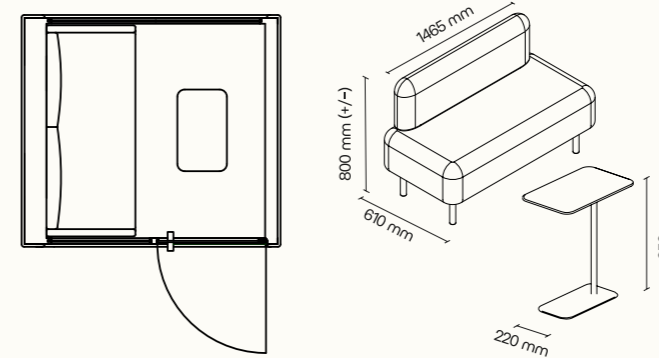

VIDEOKONFERENCE

Čalouněné křeslo, materiál a barva látky dle vzorníku.
Kovové černé nohy. Stůl, deska olejovaný dub a černá kovová noha
(v černém provedení je i deska stolu v černé barvě).