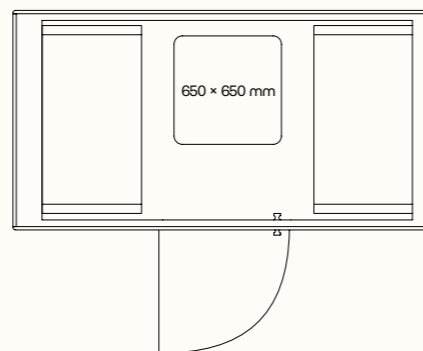

QUADRIO I

Univerzální systém QUADRIO roste s vámi. Vyberte si jednu ze čtyř dostupných variant, které budou vyhovovat vám i vašim kolegům.

QUADRIO I pro dvě až čtyři osoby vám poskytne soukromí i dostatek pohodlí.

TECHNICKÉ INFORMACE

vnější rozměry (š × v × h)	2520 × 2285 × 1317 mm
vnitřní rozměry (š × v × h)	2246 × 2128 × 1196 mm
váha	625 kg
otevírání dveří	levé
prosklené stěny	protihlukové sklo
plné stěny	sendvičový panel s akustickou výplní s vysokou pohltivostí zvuku
rám prosklených stěn a dveřní madlo	dub (přírodní/černá)
střeška	sendvičový panel s akustickou výplní s vysokou pohltivostí zvuku, střeška není čalouněná
podlaha	koberec (antracitová šedá)
ventilace	standardní průtok vzduchu: 292 m³/h maximální průtok vzduchu: 492 m³/h
osvětlení	LED, teplota chromatičnosti 4200 K
vybavení v ceně	elektrická zásuvka (2x), čidlo pohybu, LED osvětlení, ventilace, ovládací panel ventilace a osvětlení
nadstandardní vybavení	možnosti dle platného ceníku
variabilita barev	dekorativní látka dle vzorníku

certifikace

* FSC certifikace na vyžádání.