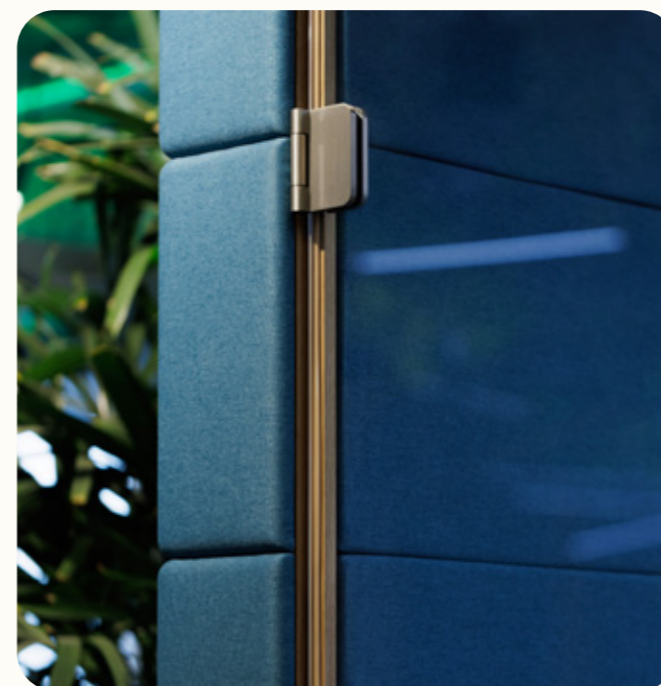

QUADRIO II

Do QUADRIO II se pohodlně vejde až pět osob. Poskytne vám proto komfortní prostor pro nerušené týmové schůzky.

Technický list

TECHNICKÉ INFORMACE

vnější rozměry (š × v × h)	2520 × 2285 × 1944 mm
vnitřní rozměry (š × v × h)	2246 × 2128 × 1824 mm
váha	750 kg
otevírání dveří	levé
prosklené stěny	protihlukové sklo
plné stěny	sendvičový panel s akustickou výplní s vysokou pohltivostí zvuku
rám prosklených stěn a dveřní madlo	dub (přírodní/černá)
střeška	sendvičový panel s akustickou výplní s vysokou pohltivostí zvuku, střeška není čalouněná
podlaha	koberec (antracitová šedá)
ventilace	standardní průtok vzduchu: 347 m³/h maximální průtok vzduchu: 492 m³/h
osvětlení	LED, teplota chromatičnosti 4200 K
vybavení v ceně	elektrická zásuvka (3×), čidlo pohybu, LED osvětlení, ventilace, ovládací panel ventilace a osvětlení
nadstandardní vybavení	možnosti dle platného ceníku
variabilita barev	dekorativní látka dle vzorníku

certifikace

* FSC certifikace na vyžádání.