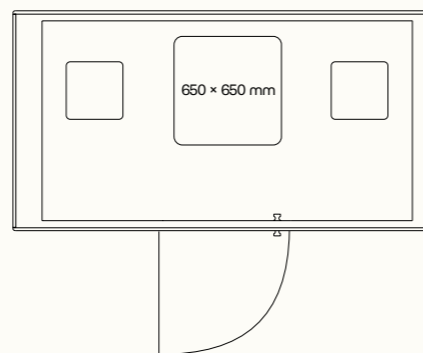

QUADRIO I

Univerzální systém QUADRIO roste s vámi. Vyberte si jednu ze čtyř dostupných variant, které budou vyhovovat vám i vašim kolegům.

QUADRIO I pro dvě až čtyři osoby vám poskytne soukromí i dostatek pohodlí.

TECHNICKÉ INFORMACE

vnější rozměry (š × v × h)	2520 × 2285 × 1317 mm
vnitřní rozměry (š × v × h)	2246 × 2128 × 1196 mm
váha	625 kg
otevírání dveří	levé
prosklené stěny	protihlukové sklo
plné stěny	sendvičový panel s akustickou výplní s vysokou pohltivostí zvuku
rám prosklených stěn a dveřní madlo	dub (přírodní/černá)
střeška	sendvičový panel s akustickou výplní s vysokou pohltivostí zvuku, střeška není čalouněná
podlaha	koberec (antracitová šedá)
ventilace	standardní průtok vzduchu: 292 m³/h maximální průtok vzduchu: 492 m³/h
osvětlení	LED, teplota chromatičnosti 4200 K
vybavení v ceně	elektrická zásuvka (2x), čidlo pohybu, LED osvětlení, ventilace, ovládací panel ventilace a osvětlení
nadstandardní vybavení	možnosti dle platného ceníku
variabilita barev	dekorativní látka dle vzorníku

certifikace

* FSC certifikace na vyžádání.