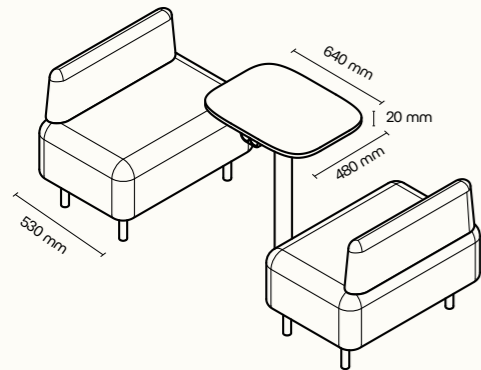

SPARK²

SEZENÍ ONE ON ONE