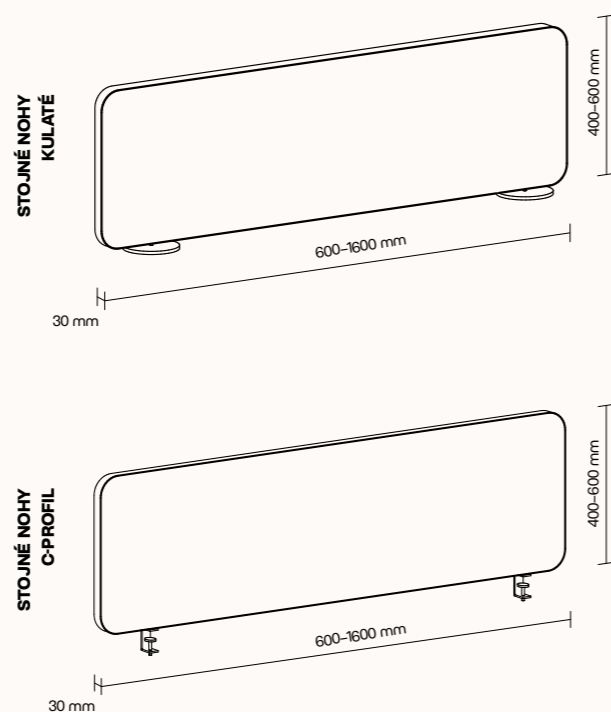

MYSPLACE

Jednotlivá pracovní místa v open space prostoru nejlépe oddělíte pomocí stolního akustického paravánu. Stolní paravány MYSPLACE tvoří jen špičková akustická pěna vyvinutá speciálně pro pohlcování hluku, ale i dřevotřísková deska, která zvyšuje neprůzvučnost. Povrch paravánu z pevné kvalitní látky poslouží i jako soukromá nástěnka.

TECHNICKÉ INFORMACE

základní rozměry	standardní výška 400 a 600 mm standardní šířka do 1600 mm možnost atypické výroby
materiál	nosná deska z obou stran opatřena materiálem pohlcujícím zvuk
povrchová úprava	dekorativní látka dle vzorníku
stojné nohy	kovové kulaté/kovové C-profil (barvy dle vzorníku)