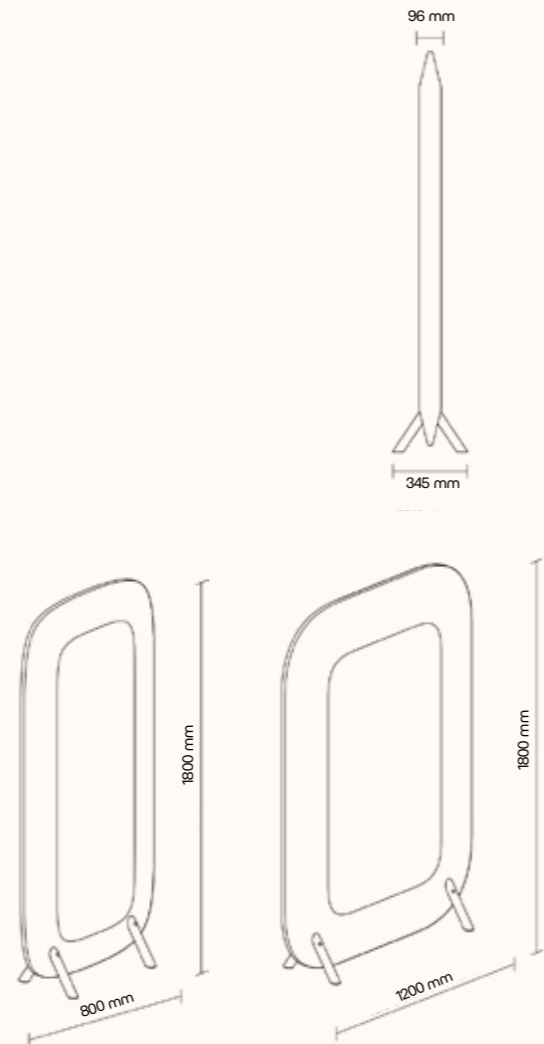

## TECHNICKÉ INFORMACE

základní rozměry	standardní výška 1200, 1500 a 1800 mm standardní šířka do 1500 mm možnost atypické výroby
materiál	nosná deska z obou stran opatřená materiálem pohlcujícím zvuk
povrchová úprava	dekorativní látka dle vzorníku
stojné nohy	masivní dubové dřevo

## TECHNICKÉ INFORMACE

základní rozměry (š × v)	800 × 1800 mm 1200 × 1800 mm
materiál	nosná deska z obou stran opatřena speciálním materiálem pohlcujícím zvuk
povrchová úprava	dekorativní látka dle vzorníku
stojné nohy	masivní dubové dřevo
akustické vlastnosti	aw* = 1,00 – třída A – velmi vysoce pohltivý (vážený koeficient zvukové pohltivosti)