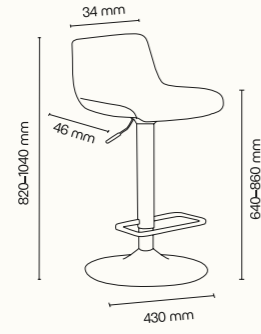

VÝŠKOVĚ NASTAVITELNÁ
BAROVÁ ŽIDLE ZENDA