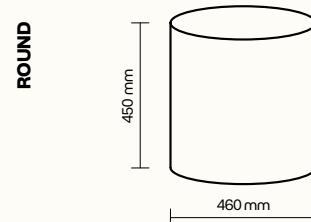

Veškerá práva duševního vlastnictví („Práva“), ať už registrovaná či nikoliv, týkající se jakéhokoliv obsahu, textů, fotografií, obrázků, log, návodů, designů, technických řešení apod. („Obsah“), jsou vlastnictvím SilentLab s.r.o. (Vlastník) a jakýkoliv zásah do těchto Práv k jakémukoliv Obsahu či jeho části bez předchozího výslovného a písemného souhlasu Vlastníka se nepřípouští. Za porušení práv duševního vlastnictví Vlastníka se považuje jakékoliv předem výslovně písemně nepovolené využití Obsahu, a to s výjimkou interního a nekomerčního využití nepozměněného Obsahu pro účely vlastní objednávky produktů Vlastníka. Zejména (nikoliv výlučně) se zakazuje jakákoliv reprodukce, změna, doplnění, sloučení či jiná modifikace Obsahu bez předchozího výslovného písemného schválení Vlastníkem.

Finální provedení produktů se může lišit od uvedených variant na fotografiích.
Všechny produkty MICROOFFICE® a SPARK jsou patentovány. SilentLab®, MICROOFFICE® a jejich loga jsou registrované ochranné známky společnosti SilentLab s.r.o.

verze 2024.2