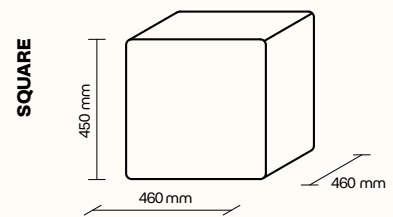

Veškerá práva duševního vlastnictví („Práva“), ať už registrovaná či nikoliv, týkající se jakéhokoliv obsahu, textů, fotografií, obrázků, log, návodů, designů, technických řešení apod. („Obsah“), jsou vlastnictvím SilentLab s.r.o. (Vlastník) a jakýkoliv zásah do těchto Práv k jakémukoliv Obsahu či jeho části bez předchozího výslovného a písemného souhlasu Vlastníka se nepřípouští. Za porušení práv duševního vlastnictví Vlastníka se považuje jakékoliv předem výslovně písemně nepovolené využití Obsahu, a to s výjimkou interního a nekomerčního využití nepozměněného Obsahu pro účely vlastní objednávky produktů Vlastníka. Zejména (nikoliv výlučně) se zakazuje jakákoliv reprodukce, změna, doplnění, sloučení či jiná modifikace Obsahu bez předchozího výslovného písemného schválení Vlastníkem.

Finální provedení produktů se může lišit od uvedených variant na fotografiích.
Všechny produkty MICROOFFICE® a SPARK jsou patentovány. SilentLab®, MICROOFFICE® a jejich loga jsou registrované ochranné známky společnosti SilentLab s.r.o.

verze 2024.2