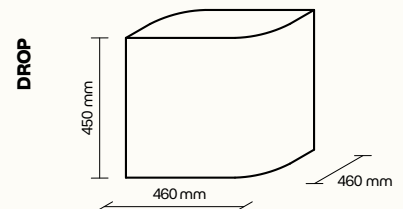

Veškerá práva duševního vlastnictví („Práva“), ať už registrovaná či nikoliv, týkající se jakéhokoliv obsahu, textů, fotografií, obrázků, log, návodů, designů, technických řešení apod. („Obsah“), jsou vlastnictvím SilentLab s.r.o. (Vlastník) a jakýkoliv zásah do těchto Práv k jakémukoliv Obsahu či jeho části bez předchozího výslovného a písemného souhlasu Vlastníka se nepřípouští. Za porušení práv duševního vlastnictví Vlastníka se považuje jakékoliv předem výslovně písemně nepovolené využití Obsahu, a to s výjimkou interního a nekomerčního využití nepozměněného Obsahu pro účely vlastní objednávky produktů Vlastníka. Zejména (nikoliv výlučně) se zakazuje jakákoliv reprodukce, změna, doplnění, sloučení či jiná modifikace Obsahu bez předchozího výslovného písemného schválení Vlastníkem.

Finální provedení produktů se může lišit od uvedených variant na fotografiích.
Všechny produkty MICROOFFICE® a SPARK jsou patentovány. SilentLab®, MICROOFFICE® a jejich loga jsou registrované ochranné známky společnosti SilentLab s.r.o.

verze 2024.2