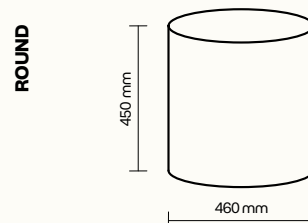

Veškerá práva duševního vlastnictví („Práva“), ať už registrovaná či nikoliv, týkající se jakéhokoliv obsahu, textů, fotografií, obrázků, log, návodů, designů, technických řešení apod. („Obsah“), jsou vlastnictvím SilentLab s.r.o. (Vlastník) a jakýkoliv zásah do těchto Práv k jakémukoliv Obsahu či jeho části bez předchozího výslovného a písemného souhlasu Vlastníka se nepřípouští. Za porušení práv duševního vlastnictví Vlastníka se považuje jakékoliv předem výslovně písemně nepovolené využití Obsahu, a to s výjimkou interního a nekomerčního využití nepozměněného Obsahu pro účely vlastní objednávky produktů Vlastníka. Zejména (nikoliv výlučně) se zakazuje jakákoliv reprodukce, změna, doplnění, sloučení či jiná modifikace Obsahu bez předchozího výslovného písemného schválení Vlastníkem.

Finální provedení produktů se může lišit od uvedených variant na fotografiích.

Všechny produkty MICROOFFICE® a SPARK jsou patentovány. SilentLab®, MICROOFFICE® a jejich loga jsou registrované ochranné známky společnosti SilentLab s.r.o.

verze 2025.2