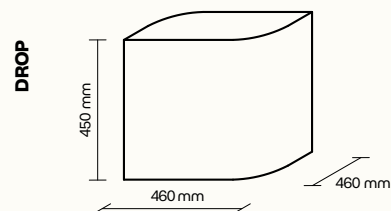

Veškerá práva duševního vlastnictví („Práva“), ať už registrovaná či nikoliv, týkající se jakéhokoliv obsahu, textů, fotografií, obrázků, log, návodů, designů, technických řešení apod. („Obsah“), jsou vlastnictvím SilentLab s.r.o. (Vlastník) a jakýkoliv zásah do těchto Práv k jakémukoliv Obsahu či jeho části bez předchozího výslovného a písemného souhlasu Vlastníka se nepřípouští. Za porušení práv duševního vlastnictví Vlastníka se považuje jakékoliv předem výslovně písemně nepovolené využití Obsahu, a to s výjimkou interního a nekomerčního využití nepozměněného Obsahu pro účely vlastní objednávky produktů Vlastníka. Zejména (nikoliv výlučně) se zakazuje jakákoliv reprodukce, změna, doplnění, sloučení či jiná modifikace Obsahu bez předchozího výslovného písemného schválení Vlastníkem.

Finální provedení produktů se může lišit od uvedených variant na fotografiích.

Všechny produkty MICROOFFICE® a SPARK jsou patentovány. SilentLab®, MICROOFFICE® a jejich loga jsou registrované ochranné známky společnosti SilentLab s.r.o.

verze 2025.2