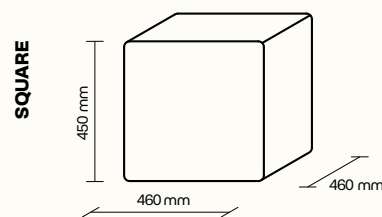

Veškerá práva duševního vlastnictví („Práva“), ať už registrovaná či nikoliv, týkající se jakéhokoliv obsahu, textů, fotografií, obrázků, log, návodů, designů, technických řešení apod. („Obsah“), jsou vlastnictvím SilentLab s.r.o. (Vlastník) a jakýkoliv zásah do těchto Práv k jakémukoliv Obsahu či jeho části bez předchozího výslovného a písemného souhlasu Vlastníka se nepřípouští. Za porušení práv duševního vlastnictví Vlastníka se považuje jakékoliv předem výslovně písemně nepovolené využití Obsahu, a to s výjimkou interního a nekomerčního využití nepozměněného Obsahu pro účely vlastní objednávky produktů Vlastníka. Zejména (nikoliv výlučně) se zakazuje jakákoliv reprodukce, změna, doplnění, sloučení či jiná modifikace Obsahu bez předchozího výslovného písemného schválení Vlastníkem.

Finální provedení produktů se může lišit od uvedených variant na fotografiích.

Všechny produkty MICROOFFICE® a SPARK jsou patentovány. SilentLab®, MICROOFFICE® a jejich loga jsou registrované ochranné známky společnosti SilentLab s.r.o.

verze 2025.2