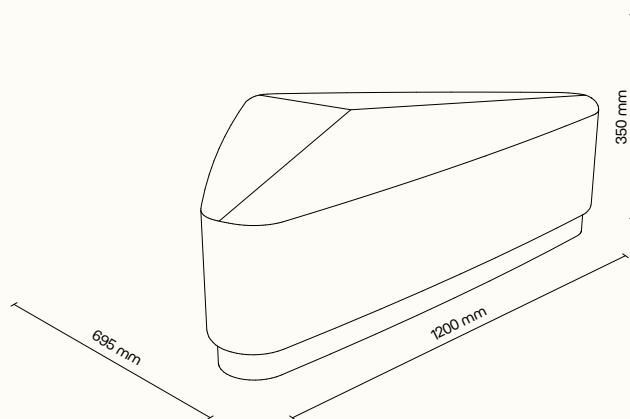

## Technické informace

základní rozměry (š × v × h)	1200 × 350 × 695 mm
výplň	akustická pěna s vysokou pohltivostí zvuku
povrchová úprava	dekorativní látka dle vzorníku
podstava	překližka s dubovou dýhou