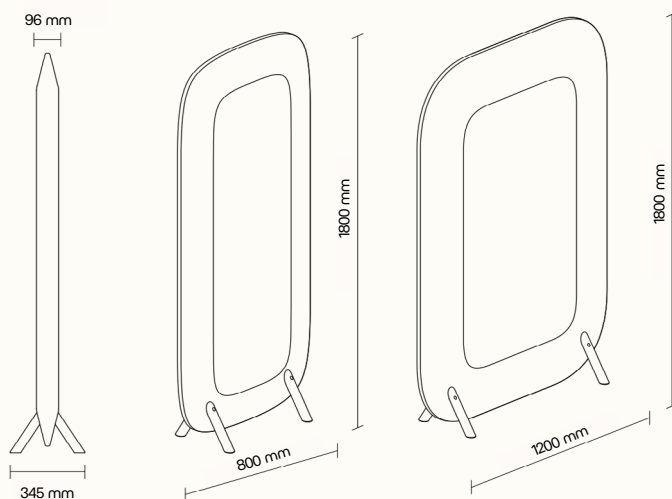

Veškerá práva duševního vlastnictví („Práva“), ať už registrovaná či nikoliv, týkající se jakéhokoliv obsahu, textů, fotografií, obrázků, log, návodů, designů, technických řešení apod. („Obsah“), jsou vlastnictvím SilentLab s.r.o. (Vlastník) a jakýkoliv zásah do těchto Práv k jakémukoliv Obsahu či jeho části bez předchozího výslovného a písemného souhlasu Vlastníka se nepřipouští. Za porušení práv duševního vlastnictví Vlastníka se považuje jakékoliv předem výslovně písemně nepovolené využití Obsahu, a to s výjimkou interního a nekomerčního využití nepozměněného Obsahu pro účely vlastní objednávky produktů Vlastníka. Zejména (nikoliv výlučně) se zakazuje jakákoliv reprodukce, změna, doplnění, sloučení či jiná modifikace Obsahu bez předchozího výslovného a písemného schválení Vlastníkem.

Finální provedení produktů se může lišit od uvedených variant na fotografiích.

Všechny produkty MICROOFFICE® a SPARK jsou patentovány. SilentLab®, MICROOFFICE® a jejich loga jsou registrované ochranné známky společnosti SilentLab s.r.o.

verze 2024.2