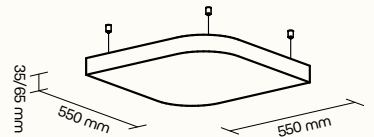

Technické informace

základní rozměry (š × v × h) LEAF	550 × 550 × 35/65 mm možnost atypické výroby
základní rozměry (š × v × h) ROUNDED SQUARE	550 × 550 × 35/65 mm možnost atypické výroby
základní rozměry (š × v × h) SQUARE	550 × 550 × 35/65 mm možnost atypické výroby
nosný rám	MDF – polotvrdá dřevovláknitá deska
výplň	akustická pěna s vysokou pohltivostí zvuku
povrchová úprava	dekorativní látka dle vzorníku
akustické vlastnosti	35 mm: NRC = 0,80 [-]; aw = 0,75 [-] 65 mm: NRC = 1,00 [-]; aw = 1,00 [-]
uchycení v ceně	bodový závěsný systém (délka závěsu max. 1,5 m)

LEAF

ROUNDED SQUARE