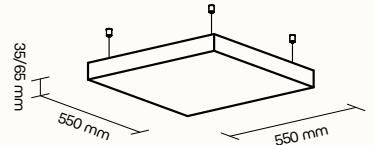

## Technické informace

základní rozměry (š × v × h) LEAF	550 × 550 × 35/65 mm možnost atypické výroby
základní rozměry (š × v × h) ROUNDED SQUARE	550 × 550 × 35/65 mm možnost atypické výroby
základní rozměry (š × v × h) SQUARE	550 × 550 × 35/65 mm možnost atypické výroby
nosný rám	MDF – polotvrdá dřevovláknitá deska
výplň	akustická pěna s vysokou pohltivostí zvuku
povrchová úprava	dekorativní látka dle vzorníku
akustické vlastnosti	35 mm: NRC = 0,80 [-]; aw = 0,75 [-] 65 mm: NRC = 1,00 [-]; aw = 1,00 [-]
uchycení v ceně	bodový závěsný systém (délka závěsu max. 1,5 m)

LEAF

ROUNDED SQUARE

SQUARE

\* NRC – koeficient redukce hluku (250 Hz–2000 Hz)  
aw – střední činitel pohltivosti (250 Hz–4000 Hz)

Všecká práva duševního vlastnictví („Práva“), ať už registrovaná či nikoliv, týkající se jakéhokoliv obsahu, textů, fotografií, obrázků, log, návodů, designů, technických řešení apod. („Obsah“), jsou vlastnictvím SilentLab s.r.o. (Vlastník) a jakýkoliv zásah do těchto Práv k jakémukoliv Obsahu či jeho části bez předchozího výslovného a písemného souhlasu Vlastníka se nepřípouští. Za porušení práv duševního vlastnictví Vlastníka se považuje jakékoliv předem výslovně písemně nepovolené využití Obsahu, a to s výjimkou interního a nekomerčního využití nepozměněného Obsahu pro účely vlastní objednávky produktů Vlastníka. Zejména (nikoliv výlučně) se zakazuje jakákoliv reprodukce, změna, doplnění, sloučení či jiná modifikace Obsahu bez předchozího výslovného a písemného schválení Vlastníkem.