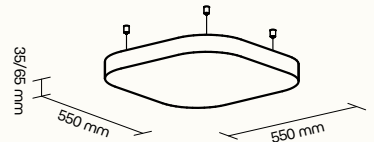

Technické informace

základní rozměry (š × v × h) LEAF	550 × 550 × 35/65 mm možnost atypické výroby
základní rozměry (š × v × h) ROUNDED SQUARE	550 × 550 × 35/65 mm možnost atypické výroby
základní rozměry (š × v × h) SQUARE	550 × 550 × 35/65 mm možnost atypické výroby
nosný rám	MDF – polotvrdá dřevovláknitá deska
výplň	akustická pěna s vysokou pohltivostí zvuku
povrchová úprava	dekorativní látka dle vzorníku
akustické vlastnosti	35 mm: NRC = 0,80 [-]; aw = 0,75 [-] 65 mm: NRC = 1,00 [-]; aw = 1,00 [-]
uchycení v ceně	bodový závěsný systém (délka závěsu max. 1,5 m)

LEAF

ROUNDED SQUARE

SQUARE

* NRC – koeficient redukce hluku (250 Hz–2000 Hz)
aw – střední činitel pohltivosti (250 Hz–4000 Hz)

Všecká práva duševního vlastnictví („Práva“), ať už registrovaná či nikoliv, týkající se jakéhokoliv obsahu, textů, fotografií, obrázků, log, návodů, designů, technických řešení apod. („Obsah“), jsou vlastnictvím SilentLab s.r.o. (Vlastník) a jakýkoliv zásah do těchto Práv k jakémukoliv Obsahu či jeho části bez předchozího výslovného a písemného souhlasu Vlastníka se nepřípouští. Za porušení práv duševního vlastnictví Vlastníka se považuje jakékoliv předem výslovně písemně nepovolené využití Obsahu, a to s výjimkou interního a nekomerčního využití nepozměněného Obsahu pro účely vlastní objednávky produktů Vlastníka. Zejména (nikoliv výlučně) se zakazuje jakákoliv reprodukce, změna, doplnění, sloučení či jiná modifikace Obsahu bez předchozího výslovného a písemného schválení Vlastníkem.

Finální provedení produktů se může lišit od uvedených variant na fotografiích.
Všechny produkty MICROOFFICE® a SPARK jsou patentovány. SilentLab®, MICROOFFICE® a jejich loga jsou registrované ochranné známky společnosti SilentLab s.r.o.

verze 2025.2