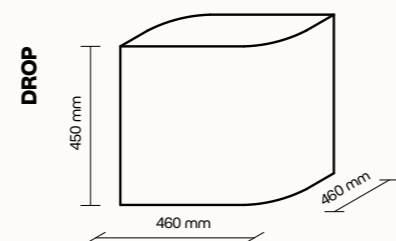

MOVE

Oživte svou kancelář akustickými taburety MOVE. Jejich tělo tvoří odlehčená akustická pěna s vysokou pohltivostí zvuku, výběr toho správného tvaru je jen na vás. Taburety snadno přemístíte za plstěné madlo dle vašich přání.

TECHNICKÉ INFORMACE

základní rozměry (š × v × h) SQUARE	460 × 450 × 460 mm
základní rozměry ROUND	průměr 460 mm výška 450 mm
základní rozměry (š × v × h) DROP	460 × 450 × 460 mm
výplň	akustická pěna s vysokou pohltivostí zvuku
povrchová úprava	dekorativní látka dle vzorníku
přídavné komponenty	plstěné madlo – materiál 100% ovčí vlna