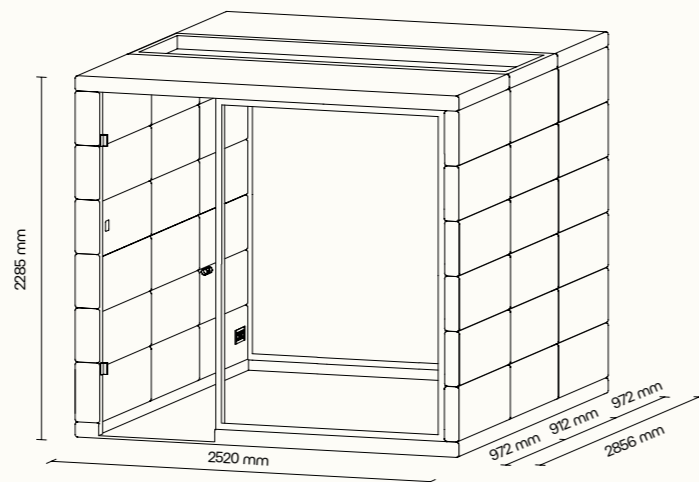

QUADRIO III

QUADRIO III nabízí variantu s proskleným stropem a dovnitř propouští dostatek přirozeného světla, abyste se i při delších jednáních cítili pohodlně. Dokáže pojmout až sedm osob.

Technický list

TECHNICKÉ INFORMACE

vnější rozměry (š × v × h)	2520 × 2285 × 2856 mm
vnitřní rozměry (š × v × h)	2245 × 2128 × 2736 mm
váha	950 kg
otevření dveří	levé/pravé (lze změnit na místě)
prosklené stěny	protihlukové sklo
plně stěny	sendvičový panel s akustickou výplní s vysokou pohltivostí zvuku
rám prosklených stěn a dveřní madlo	dub (přírodní/černá)
střecha	sendvičový panel s akustickou výplní s vysokou pohltivostí zvuku a protihlukové sklo, střecha není čalouněná
podlaha	koberec (antracitová šedá)
ventilace	standardní průtok vzduchu: 433 m³/h maximální průtok vzduchu: 884 m³/h
osvětlení	LED, teplota chromatičnosti 4200 K
vybavení v ceně	elektrická zásuvka (3×), čidlo pohybu, LED osvětlení, ventilace, ovládací panel ventilace a osvětlení
nadstandardní vybavení	možnosti dle platného ceníku
variabilita barev	dekorativní látka dle vzorníku
certifikace	

* FSC certifikace na vyžádání.