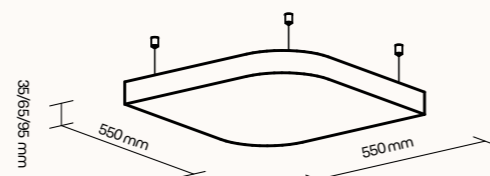

STILL SKY

Akusticky odizolovaný strop snižuje celkovou hlučnost v místnosti a usnadňuje tak soustředění i komunikaci s kolegy. Stropní obklady STILL SKY jsou efektivním akustickým prvkem, který účinně pohlcuje zvuk v pracovních i volnočasových zónách a zároveň slouží jako originální interiérový doplněk.

TECHNICKÉ INFORMACE

základní rozměry (š × v × h) LÍSTEČEK	550 × 550 × 35/65/95 mm možnost atypické výroby
základní rozměry (š × v × h) ZAOBLENÝ ČTVEREC	550 × 550 × 35/65/95 mm možnost atypické výroby
základní rozměry (š × v × h) ČTVEREC	550 × 550 × 35/65/95 mm možnost atypické výroby
základní rozměry (š × v × h) ŠESTIÚHELNÍK	550 × 635 × 35/65/95 mm možnost atypické výroby
nosný rám	MDF – polotvrdá dřevovláknitá deska
výplň	akustická pěna s vysokou pohltivostí zvuku
povrchová úprava	dekorativní látka dle vzorníku
uchycení v ceně	bodový závěsný systém (délka závěsu max. 1,5 m)

LÍSTEČEK

ČTVEREC

ŠESTIÚHELNÍK