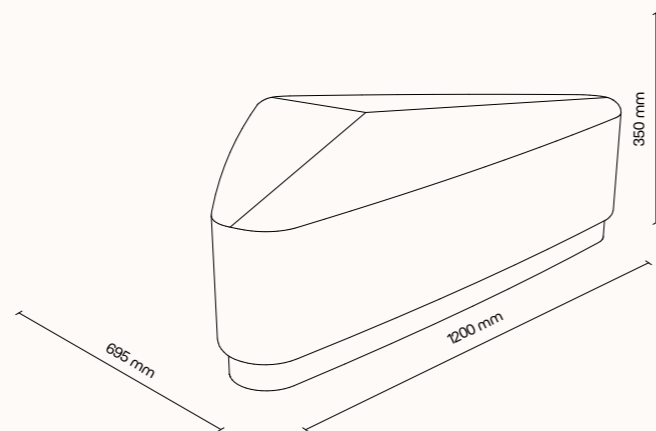

PETAL

Modulární akustické taburety PETAL obohatí neformální odpočinkové a relaxační zóny. Poskládejte si svou vlastní unikátní tvarovou kompozici na míru vašim prostorám, které tím získají i skvělé akustické vlastnosti. Taburety tvoří odlehčený materiál, snadno je tedy přemístíte kamkoliv zrovna potřebujete.

**BIGSEE
PRODUCT DESIGN
AWARD 2021
WINNER**

Technický list

TECHNICKÉ INFORMACE

základní rozměry (š × v × h)	1200 × 350 × 695 mm
výplň	akustická pěna s vysokou pohltivostí zvuku
povrchová úprava	dekorativní látka dle vzorníku
podstava	překližka s dubovou dýhou

SEZENÍ POHLCOVAČE ZVUKU OSVĚTLENÍ SOUNDMASKING