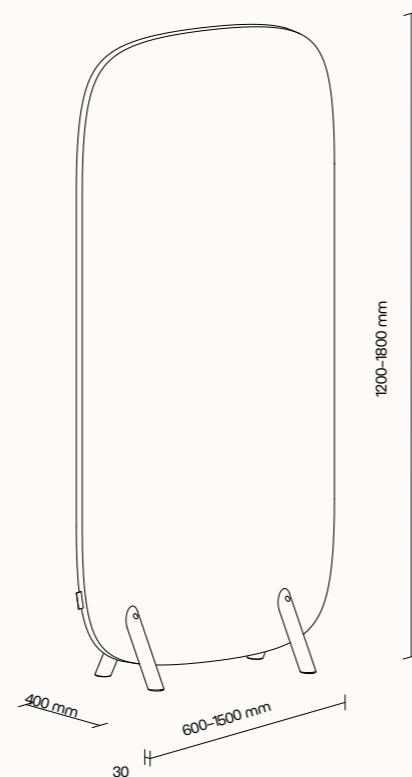

SHADE TIMBER

Rozestavte paravány SHADE TIMBER v kanceláři a vytvořte tak okamžitě akustickou bariéru, která pohlcuje nežádoucí zvuky. Můžete tím ztlumit třeba rozhovor kolegů u šálku kávy nebo hluk tiskárny. Paravány jsou velice snadno přenositelné a jejich rozmístění je jen pouze na vás a možnostech vaší kanceláře.

TECHNICKÉ INFORMACE

základní rozměry	standardní výška 1200, 1500 a 1800 mm standardní šířka do 1500 mm možnost atypické výroby
materiál	nosná deska z obou stran opatřená materiálem pohlcujícím zvuk
povrchová úprava	dekorativní látky dle vzorníku
stojné nohy	masivní dubové dřevo