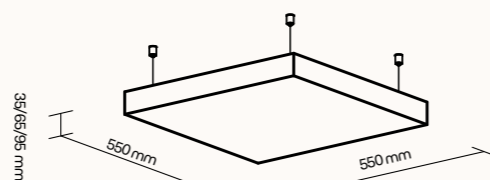

ŠESTIÚHELNÍK