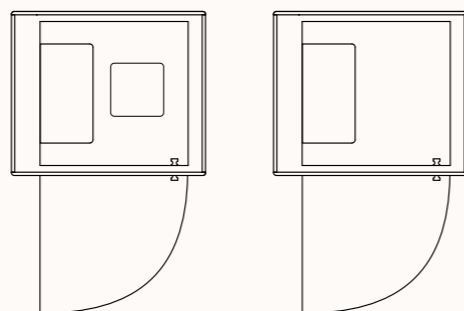

PRIME

Ideální prostor pro soustředěnou práci v hlučné kanceláři. PRIME poskytuje nejen dostatečné soukromí a klid, ale slouží také jako akustický prvek. Díky čalounění na stěnách z kvalitních akustických materiálů pohlcuje okolní zvuky a tlumí hluk v kanceláři.

TECHNICKÉ INFORMACE

vnější rozměry (š × v × h)	1175 × 2285 × 995 mm
vnitřní rozměry (š × v × h)	900 × 2080 × 915 mm
váha	370 kg
otevírání dveří	levé/pravé (lze změnit na místě)
prosklené stěny	protihlukové sklo
plně stěny	sendvičový panel s akustickou výplní s vysokou pohltivostí zvuku
rám prosklených stěn a dveřní madlo	dub (přírodní/černá)
střeška	sendvičový panel s akustickou výplní s vysokou pohltivostí zvuku, střeška není čalouněná
podlaha	koberec (antracitová šedá)
ventilace	standardní průtok vzduchu: 102 m³/h maximální průtok vzduchu: 322 m³/h
osvětlení	LED, teplota chromatičnosti 4200 K
vybavení v ceně	elektrická zásuvka (1×), čidlo pohybu, pracovní stolek, LED osvětlení, ventilace, ovládací panel ventilace a osvětlení
nadstandardní vybavení	možnosti dle platného ceníku
variabilita barev	dekorativní látka dle vzorníku

certifikace

* FSC certifikace na vyžádání.