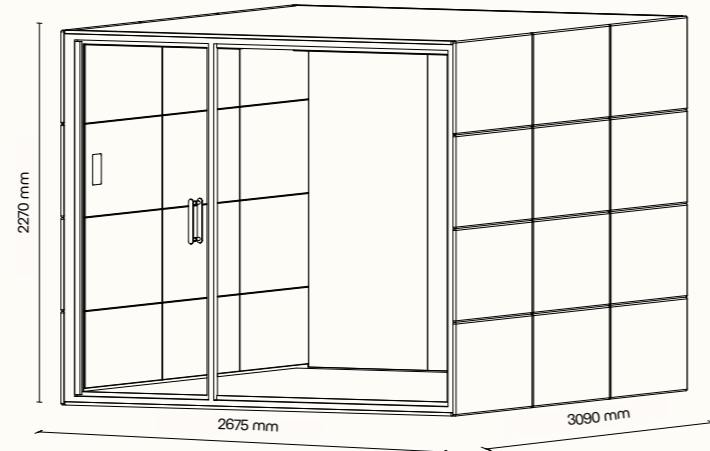

SUMMIT⁶

SUMMIT⁶ je vysoce výkonný prostor pro středně velké schůzky. Ideální pro skupiny až šesti osob, poskytuje prostorné a zvukotěsné prostředí s moderními akustickými prvky, které zajišťují soukromí a plynulý průběh jednání v komfortním prostředí.

Technický list

TECHNICKÉ INFORMACE

vnější rozměry (š × v × h)	2675 × 2270 × 3090 mm
vnitřní rozměry (š × v × h)	2455 × 2068 × 3005 mm
váha	1100 kg
otevření dveří	levé/pravé (lze změnit na místě)
prosklené stěny	protihlukové sklo
plné stěny	sendvičový panel s akustickou výplní s vysokou pohltivostí zvuku
rám prosklených stěn a dveří madlo	dub (přírodní)
střeška	sendvičový panel s akustickou výplní s vysokou pohltivostí zvuku, střeška není čalouněná
podlaha	koberec (antracitová šedá)
ventilace	standardní průtok vzduchu: 888 m³/h maximální průtok vzduchu: 1368 m³/h
osvětlení	dual LED osvětlení - pro-kognitivní / ambientní s regulovatelnou teplotou chromatičnosti
vybavení v ceně	elektrická zásuvka (3*), čidlo pohybu, dual LED osvětlení, ventilace, digitální ovládací panel
nadstandardní vybavení	možnosti dle platného ceníku
variabilita barev	dekorativní látka dle vzorníku