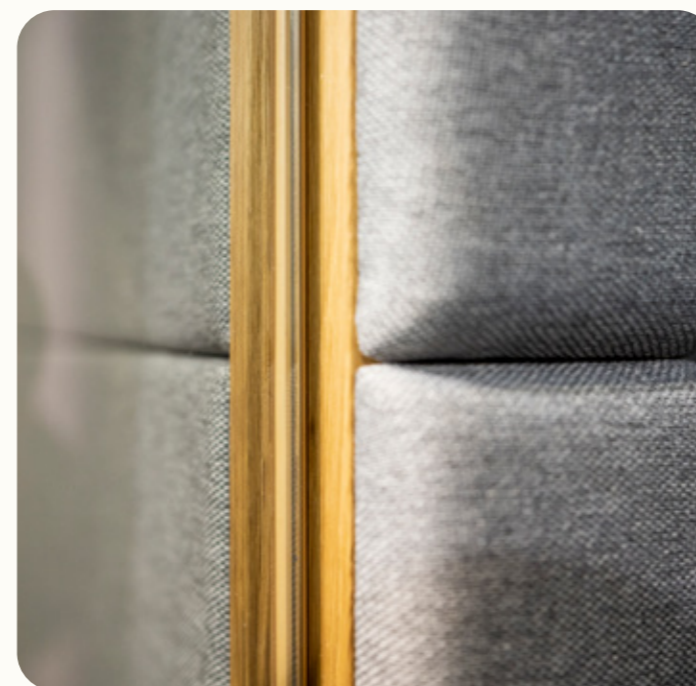

QUADRIO IV

QUADRIO IV nabízí prostor ideálně pro devět spolupracovníků. Rychle v ní získáte plnohodnotnou zasedací místnost, bez nutnosti nákladné rekonstrukce prostor.

TECHNICKÉ INFORMACE

vnější rozměry (š × v × h)	2520 × 2285 × 3768 mm
vnitřní rozměry (š × v × h)	2245 × 2128 × 3648 mm
váha	1150 kg
otevírání dveří	levé/pravé (lze změnit na místě)
prosklené stěny	protihlukové sklo
plné stěny	sendvičový panel s akustickou výplní s vysokou pohltivostí zvuku
rám prosklených stěn a dveřní madlo	dub (přírodní/černá)
střecha	sendvičový panel s akustickou výplní s vysokou pohltivostí zvuku a protihlukové sklo, střecha není čalouněná
podlaha	koberec (antracitová šedá)
ventilace	standardní průtok vzduchu: 582 m³/h maximální průtok vzduchu: 884 m³/h
osvětlení	LED, teplota chromatičnosti 4200 K
vybavení v ceně	elektrická zásuvka (3×), čidlo pohybu, LED osvětlení, ventilace, ovládací panel ventilace a osvětlení
nadstandardní vybavení	možnosti dle platného ceníku
variabilita barev	dekorativní látka dle vzorníku

certifikace

* FSC certifikace na vyžádání.