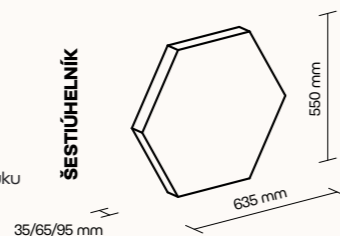

STILL

Akustické stěnové panely nejen zlepšují celkovou akustiku v místnosti, ale slouží jako designový prvek. Stačí si jen vybrat správný tvar a vhodnou barevnou variantu. Výhodou panelů je, že jsou navrženy tak, aby pohlcovaly frekvence vytvořené lidským hlasem, díky čemuž snižují šum v pozadí a zároveň osvěží stěny vaší kanceláře.

TECHNICKÉ INFORMACE

základní rozměry (š × v × h)
LÍSTEČEK 550 × 550 × 35/65/95 mm
možnost atypické výroby

základní rozměry (š × v × h)
ZAOBLENÝ ČTVEREC 550 × 550 × 35/65/95 mm
možnost atypické výroby

základní rozměry (š × v × h)
ČTVEREC 550 × 550 × 35/65/95 mm
možnost atypické výroby

základní rozměry (š × v × h)
ŠESTIÚHELNÍK 635 × 550 × 35/65/95 mm
možnost atypické výroby

základní rozměry (š × v × h)
TROJÚHELNÍK 550 × 550 × 550 × 35 × 95 × 95 mm

nosný rám MDF – polotvrdá dřevotřísková deska

výplň akustická pěna s vysokou pohltivostí zvuku

povrchová úprava dekorativní látka dle vzorníku

uchycení v ceně závěsný systém/kontaktně lepeno