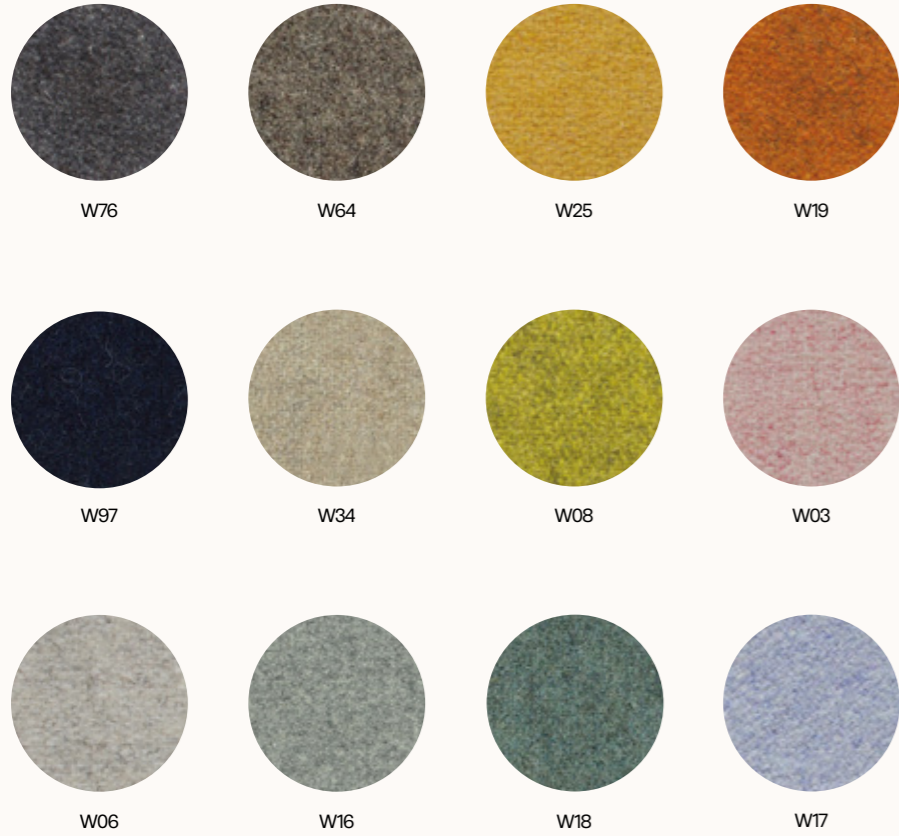

WOOLLAND

TECHNICKÉ INFORMACE

složení 70 % recyklovaná ovčí vlna, 30 % polyamid
gramáž 400 g/m²
šíře 150 cm
oděruvzdornost > 100 000 martindale