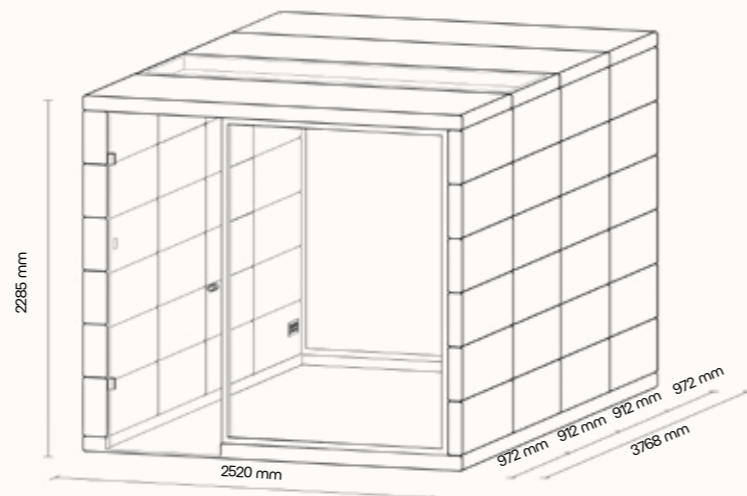

QUADRIO IV

QUADRIO IV nabízí prostor ideálně pro devět spolupracovníků. Rychle v ní získáte plnohodnotnou zasedací místnost, bez nutnosti nákladné rekonstrukce prostor.

TECHNICKÉ INFORMACE

vnější rozměry (š × v × h)	2520 × 2285 × 3768 mm
vnitřní rozměry (š × v × h)	2245 × 2128 × 3648 mm
váha	1150 kg
otevírání dveří	levé/pravé (lze změnit na místě)
prosklené stěny	protihlukové sklo
plné stěny	sendvičový panel s akustickou výplní s vysokou pohltivostí zvuku
rám prosklených stěn a dveřní madlo	dub (přírodní/černá)
střecha	sendvičový panel s akustickou výplní s vysokou pohltivostí zvuku a protihlukové sklo, střecha není čalouněná
podlaha	koberec (antracitová šedá)
ventilace	standardní průtok vzduchu: 582 m³/h maximální průtok vzduchu: 884 m³/h
osvětlení	LED, teplota chromatičnosti 4200 K
vybavení v ceně	elektrická zásuvka (3×), čidlo pohybu, LED osvětlení, ventilace, ovládací panel ventilace a osvětlení
nadstandardní vybavení	možnosti dle platného ceníku
variabilita barev	dekorativní látka dle vzorníku

certifikace

* FSC certifikace na vyžádání.