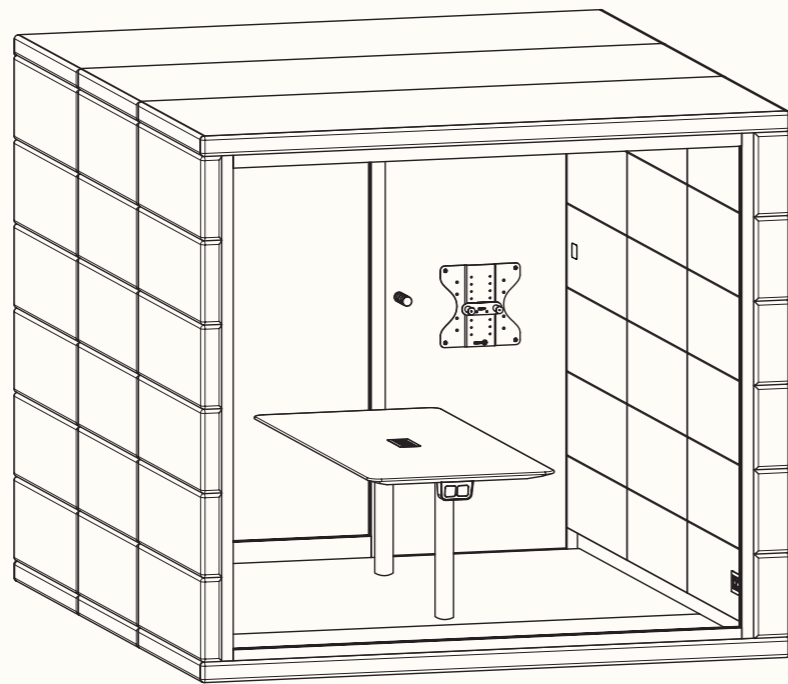

PŘÍPRAVA PRO VIDEOKONFERENCI

Technický list

Máte klienta či týmového kolegu na druhém konci světa? My vám naše odhlučňené kanceláře dodáme s kompletní přípravou pro videokonferenci. Díky tomu snadno nainstalujete svá zařízení a zážitek z videokonferenčních hovorů se tak téměř vyrovná osobnímu setkání.

Stačí si jen vybrat z našich dvou možností umístění. Přípravu na videokonferenci instalujeme na prosklenou stěnu, nebo na pravou stranu panelu. Výběr je na vás.