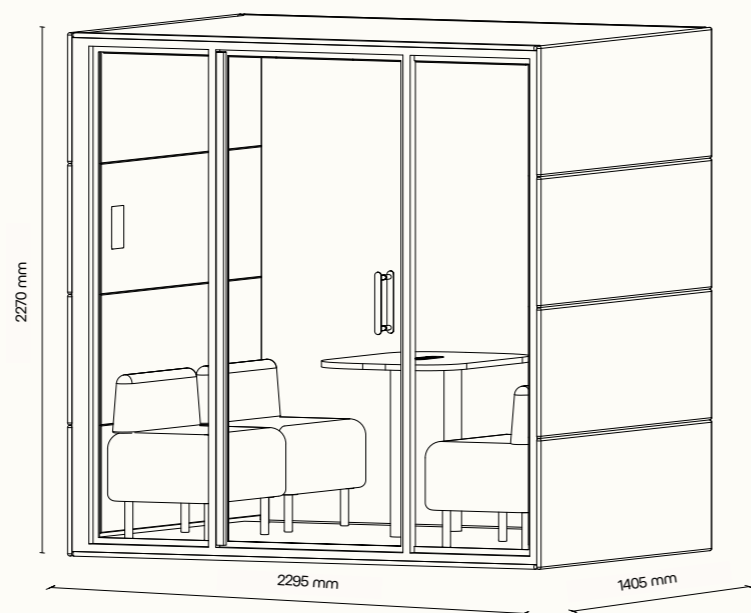

## TECHNICKÉ INFORMACE

vnější rozměry (š × v × h)	2295 × 2270 × 1030 mm
vnitřní rozměry (š × v × h)	1685 × 2068 × 945 mm
váha	645 kg
otevírání dveří	levé/pravé ( lze změnit na místě)
prosklené stěny	protihlukové sklo
plně stěny	sendvičový panel s akustickou výplní s vysokou pohltivostí zvuku
rám prosklených stěn a dveřní madlo	dub (přírodní)
střecha	sendvičový panel s akustickou výplní s vysokou pohltivostí zvuku, střecha není čalouněná
podlaha	koberec (antracitová šedá)
ventilace	standardní průtok vzduchu: 228 m <sup>3</sup> /h maximální průtok vzduchu: 358 m <sup>3</sup> /h
osvětlení	dual LED osvětlení - pro-kognitivní / ambientní s regulovatelnou teplotou chromatičnosti
vybavení v ceně	elektrická zásuvka (2x), čidlo pohybu, dual LED osvětlení, ventilace, digitální ovládací panel
nadstandardní vybavení	možnosti dle platného ceníku
variabilita barev	dekorativní látka dle vzorníku

## TECHNICKÉ INFORMACE

vnější rozměry (š × v × h)	2295 × 2270 × 1490 mm
vnitřní rozměry (š × v × h)	2075 × 2068 × 1405 mm
váha	850 kg
otevření dveří	levé/pravé (lze změnit na místě)
prosklené stěny	protihlukové sklo
plné stěny	sendvičový panel s akustickou výplní s vysokou pohltivostí zvuku
rám prosklených stěn a dveřní madlo	dub (přírodní)
střeška	sendvičový panel s akustickou výplní s vysokou pohltivostí zvuku, střeška není čalouněná
podlaha	koberec (antracitová šedá)
ventilace	standardní průtok vzduchu: 456 m <sup>3</sup> /h maximální průtok vzduchu: 716 m <sup>3</sup> /h
osvětlení	dual LED osvětlení - pro-kognitivní / ambientní s regulovatelnou teplotou chromatičnosti
vybavení v ceně	elektrická zásuvka (4×), čidlo pohybu, dual LED osvětlení, ventilace, digitální ovládací panel
nadstandardní vybavení	možnosti dle platného ceníku
variabilita barev	dekorativní látka dle vzorníku