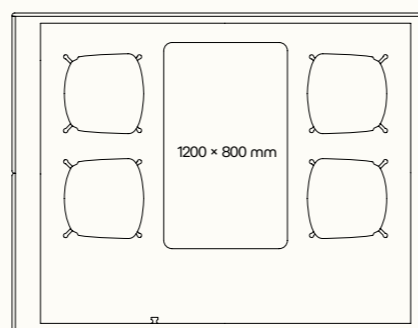

QUADRIO II

Do QUADRIO II se pohodlně vejde až pět osob. Poskytne vám proto komfortní prostor pro nerušené týmové schůzky.

Technický list

TECHNICKÉ INFORMACE

vnější rozměry (š × v × h)	2520 × 2285 × 1944 mm
vnitřní rozměry (š × v × h)	2246 × 2128 × 1824 mm
váha	750 kg
otevření dveří	levé/pravé (lze změnit na místě)
prosklené stěny	protihlukové sklo
plně stěny	sendvičový panel s akustickou výplní s vysokou pohltivostí zvuku
rám prosklených stěn a dveřní madlo	dub (přírodní/černá)
střeška	sendvičový panel s akustickou výplní s vysokou pohltivostí zvuku, střeška není čalouněná
podlaha	koberec (antracitová šedá)
ventilace	standardní průtok vzduchu: 347 m³/h maximální průtok vzduchu: 492 m³/h
osvětlení	LED, teplota chromatičnosti 4200 K
vybavení v ceně	elektrická zásuvka (3×), čidlo pohybu, LED osvětlení, ventilace, ovládací panel ventilace a osvětlení
nadstandardní vybavení	možnosti dle platného ceníku
variabilita barev	dekorativní látka dle vzorníku

certifikace

* FSC certifikace na vyžádání.