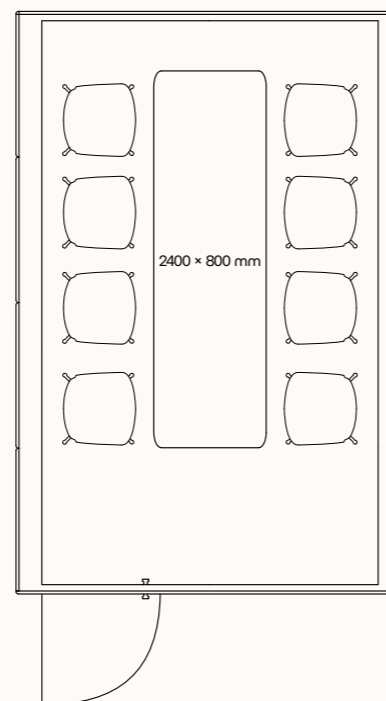

QUADRIO IV

QUADRIO IV nabízí prostor ideálně pro devět spolupracovníků. Rychle v ní získáte plnohodnotnou zasedací místnost, bez nutnosti nákladné rekonstrukce prostor.

TECHNICKÉ INFORMACE

vnější rozměry (š × v × h)	2520 × 2285 × 3768 mm
vnitřní rozměry (š × v × h)	2245 × 2128 × 3648 mm
váha	1150 kg
otevírání dveří	levé/pravé (lze změnit na místě)
prosklené stěny	protihlukové sklo
plné stěny	sendvičový panel s akustickou výplní s vysokou pohltivostí zvuku
rám prosklených stěn a dveřní madlo	dub (přírodní/černá)
střecha	sendvičový panel s akustickou výplní s vysokou pohltivostí zvuku a protihlukové sklo, střecha není čalouněná
podlaha	koberec (antracitová šedá)
ventilace	standardní průtok vzduchu: 582 m³/h maximální průtok vzduchu: 884 m³/h
osvětlení	LED, teplota chromatičnosti 4200 K
vybavení v ceně	elektrická zásuvka (3×), čidlo pohybu, LED osvětlení, ventilace, ovládací panel ventilace a osvětlení
nadstandardní vybavení	možnosti dle platného ceníku
variabilita barev	dekorativní látka dle vzorníku

certifikace

* FSC certifikace na vyžádání.