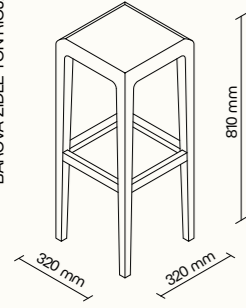

VÝŠKOVĚ NASTAVITELNÁ
BAROVÁ ŽIDLE ZENDA

NÁBYTEK

SPARK

BAROVÁ ŽIDLE TON RIOJA