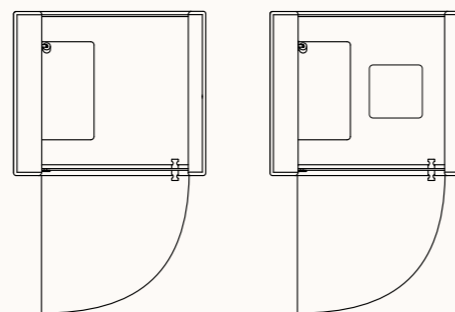

UNIQ

Občas potřebujete klid na soustředění, ale zároveň chcete zůstat v kontaktu s děním v kanceláři. UNIQ respektuje oba požadavky. Prosklená střecha a dvě stěny propouští dostatek přirozeného světla, protihlukové sklo a akustické čalounění se postarají o dokonalé odhlučnění.

TECHNICKÉ INFORMACE

vnější rozměry (š × v × h)	1177 × 2285 × 1004 mm
vnitřní rozměry (š × v × h)	898 × 2097 × 933 mm
váha	385 kg
otevírání dveří	levé/pravé (lze změnit na místě)
prosklené stěny	protihlukové sklo
plně stěny	sendvičový panel s akustickou výplní s vysokou pohltivostí zvuku
rám prosklených stěn a dveří madlo	dub (přírodní/černá)
střecha	prosklený strop
podlaha	koberec (antracitová šedá)
ventilace	standardní průtok vzduchu: 124 m³/h maximální průtok vzduchu: 322 m³/h
osvětlení	LED, teplota chromatičnosti 2700 K
vybavení v ceně	elektrická zásuvka (1×), připojení USB C (1×), čidlo pohybu, pracovní stůl, lampička, ventilace, prosklený strop, ovládací panel ventilace a osvětlení
nadstandardní vybavení	možnosti dle platného ceníku
variabilita barev	dekorativní látka dle vzorníku

certifikace

* FSC certifikace na vyžádání.