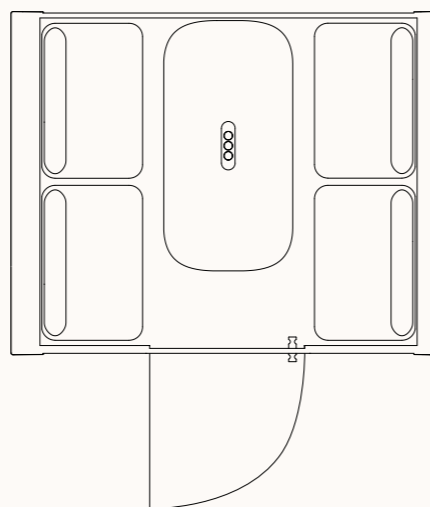

SPARK⁴

Objevte SPARK⁴, který vás zaujme nejen osobitým vzhledem, exteriér je totiž speciálně vyroben z práškově lakované oceli v osmi barevných variantách, ale zejména širokou škálou technologických inovací. Tichá kancelář je určena pro dvě až čtyři osoby pro jednání v soukromí i v náročných podmínkách.

TECHNICKÉ INFORMACE

vnější rozměry (š × v × h)	2220 × 2226 × 1850 mm
vnitřní rozměry (š × v × h)	1968 × 2057 × 1770 mm
váha	1150 kg
otevírání dveří	levé/pravé (lze změnit na místě)
prosklené stěny	protihlukové sklo
plně stěny	sendvičový panel s akustickou výplní s vysokou pohltivostí zvuku
rám prosklených stěn a dveřní madlo	buk (černá)
střecha	sendvičový panel s akustickou výplní s vysokou pohltivostí zvuku
podlaha	koberec (antracitová šedá)
ventilace	standardní průtok vzduchu: 400 m³/h maximální průtok vzduchu: 626 m³/h
osvětlení	LED, teplota chromatičnosti 4200 K
vybavení v ceně	elektrická zásuvka (3×), ventilace, čidlo pohybu, LED osvětlení, příprava pro sprinkler / EPS, ovládací panel ventilace a osvětlení
nadstandardní vybavení	možnosti dle platného ceníku
čalounění – interiér a sezení	dekorativní látka Bombay 36
variabilita barev opláštění – exteriér	práškově lakovaná ocel – jemná struktura
certifikace