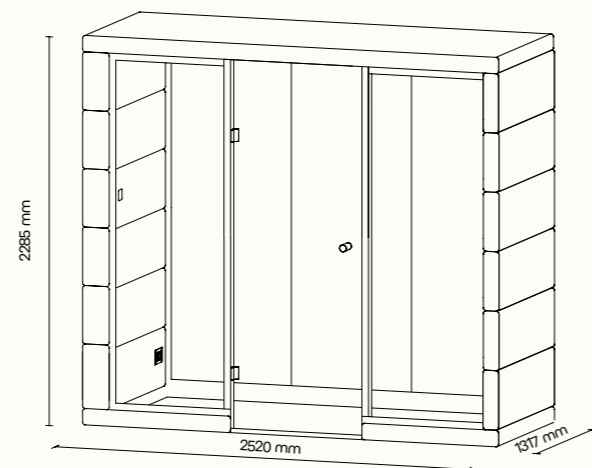

QUADRIO I

Univerzální systém QUADRIO roste s vámi. Vyberte si jednu ze čtyř dostupných variant, které budou vyhovovat vám i vašim kolegům.

QUADRIO I pro dvě až čtyři osoby vám poskytne soukromí i dostatek pohodlí.

TECHNICKÉ INFORMACE

vnější rozměry (š × v × h)	2520 × 2285 × 1317 mm
vnitřní rozměry (š × v × h)	2246 × 2128 × 1196 mm
váha	625 kg
otevírání dveří	levé/pravé (lze změnit na místě)
prosklené stěny	protihlukové sklo
plné stěny	sendvičový panel s akustickou výplní s vysokou pohltivostí zvuku
rám prosklených stěn a dveřní madlo	dub (přírodní/černá)
střeška	sendvičový panel s akustickou výplní s vysokou pohltivostí zvuku, střeška není čalouněná
podlaha	koberec (antracitová šedá)
ventilace	standardní průtok vzduchu: 292 m³/h maximální průtok vzduchu: 492 m³/h
osvětlení	LED, teplota chromatičnosti 4200 K
vybavení v ceně	elektrická zásuvka (2x), čidlo pohybu, LED osvětlení, ventilace, ovládací panel ventilace a osvětlení
nadstandardní vybavení	možnosti dle platného ceníku
variabilita barev	dekorativní látka dle vzorníku

certifikace

* FSC certifikace na vyžádání.