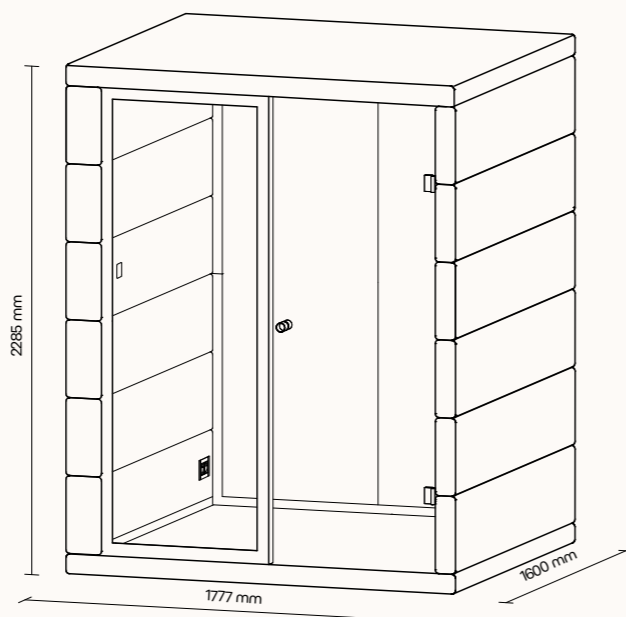

## TECHNICKÉ INFORMACE

vnější rozměry (š × v × h)	1777 × 2285 × 1600 mm
vnitřní rozměry (š × v × h)	1501 × 2074 × 1480 mm
váha	600 kg
otevření dveří	levé/pravé ( lze změnit na místě)
prosklené stěny	protihlukové sklo
plně stěny	sendvičový panel s akustickou výplní s vysokou pohltivostí zvuku
rám prosklených stěn a dveřní madlo	dub (přírodní/černá)
střeška	sendvičový panel s akustickou výplní s vysokou pohltivostí zvuku, střeška není čalouněná
podlaha	koberec (antracitová šedá)
ventilace	standardní průtok vzduchu: 304 m <sup>3</sup> /h maximální průtok vzduchu: 492 m <sup>3</sup> /h
osvětlení	LED, teplota chromatičnosti 4200 K
vybavení v ceně	elektrická zásuvka (2x), čidlo pohybu, LED osvětlení, ventilace, ovládací panel ventilace a osvětlení
nadstandardní vybavení	možnosti dle platného ceníku
variabilita barev	dekorativní látka dle vzorníku