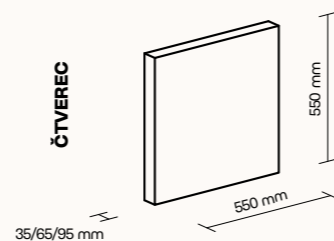

STILL

Akustické stěnové panely nejen zlepšují celkovou akustiku v místnosti, ale slouží jako designový prvek. Stačí si jen vybrat správný tvar a vhodnou barevnou variantu. Výhodou panelů je, že jsou navrženy tak, aby pohlcovaly frekvence vytvořené lidským hlasem, díky čemuž snižují šum v pozadí a zároveň osvěží stěny vaší kanceláře.

TECHNICKÉ INFORMACE

základní rozměry (š × v × h)
LÍSTEČEK 550 × 550 × 35/65/95 mm
možnost atypické výroby

základní rozměry (š × v × h)
ZAOBLENÝ ČTVEREC 550 × 550 × 35/65/95 mm
možnost atypické výroby

základní rozměry (š × v × h)
ČTVEREC 550 × 550 × 35/65/95 mm
možnost atypické výroby

základní rozměry (š × v × h)
ŠESTIÚHELNÍK 635 × 550 × 35/65/95 mm
možnost atypické výroby

základní rozměry (š × v × h)
TROJÚHELNÍK 550 × 550 × 550 × 35 × 95 × 95 mm

nosný rám MDF – polotvrdá dřevotřísková deska

výplň akustická pěna s vysokou pohltivostí zvuku

povrchová úprava dekorativní látka dle vzorníku

uchycení v ceně závěsný systém/kontaktně lepeno