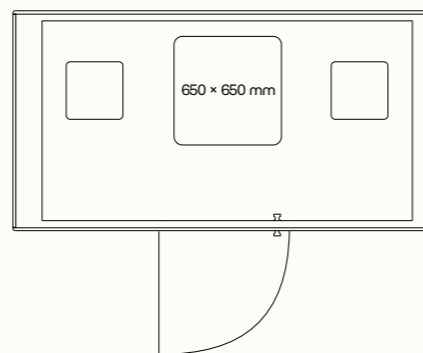

QUADRIO I

Univerzální systém QUADRIO roste s vámi. Vyberte si jednu ze čtyř dostupných variant, které budou vyhovovat vám i vašim kolegům.

QUADRIO I pro dvě až čtyři osoby vám poskytne soukromí i dostatek pohodlí.

TECHNICKÉ INFORMACE

vnější rozměry (š × v × h)	2520 × 2285 × 1317 mm
vnitřní rozměry (š × v × h)	2246 × 2128 × 1196 mm
váha	625 kg
otevírání dveří	levé/pravé (lze změnit na místě)
prosklené stěny	protihlukové sklo
plné stěny	sendvičový panel s akustickou výplní s vysokou pohltivostí zvuku
rám prosklených stěn a dveřní madlo	dub (přírodní/černá)
střeška	sendvičový panel s akustickou výplní s vysokou pohltivostí zvuku, střeška není čalouněná
podlaha	koberec (antracitová šedá)
ventilace	standardní průtok vzduchu: 292 m³/h maximální průtok vzduchu: 492 m³/h
osvětlení	LED, teplota chromatičnosti 4200 K
vybavení v ceně	elektrická zásuvka (2x), čidlo pohybu, LED osvětlení, ventilace, ovládací panel ventilace a osvětlení
nadstandardní vybavení	možnosti dle platného ceníku
variabilita barev	dekorativní látka dle vzorníku

certifikace

* FSC certifikace na vyžádání.