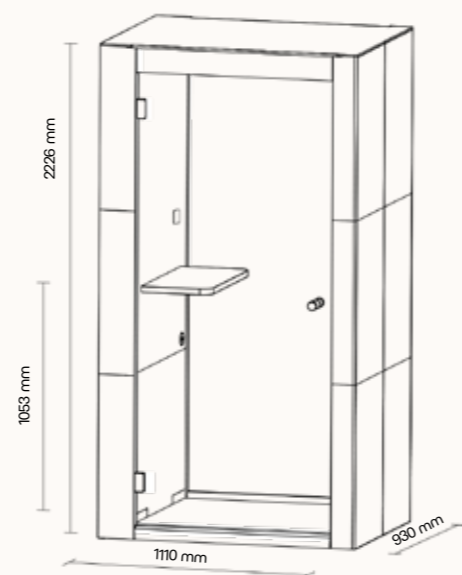

SPARK

Dodejte vašemu pracovnímu prostředí jiskru. SPARK je naše první akustická zasedací místnost se zvýšenou mechanickou odolností. Stále si však zachovává svou maximální funkčnost a elegantní křivky. Poradí si i v těch nejnáročnějších podmínkách a navíc je snadná na údržbu. Skvěle se tak hodí např. do výrobních hal či veřejných prostor.

TECHNICKÉ INFORMACE

vnější rozměry (š × v × h)	1110 × 2226 × 930 mm
vnitřní rozměry (š × v × h)	850 × 2057 × 864 mm
váha	350 kg
otevírání dveří	levé/pravé (lze změnit na místě)
prosklené stěny	protihlukové sklo
plně stěny	sendvičový panel s akustickou výplní s vysokou pohltivostí zvuku
rám prosklených stěn a dveřní madlo	buk (černá)
střeška	sendvičový panel s akustickou výplní s vysokou pohltivostí zvuku
podlaha	koberec (antracitová šedá)
ventilace	standardní průtok vzduchu: 120 m³/h maximální průtok vzduchu: 341 m³/h
osvětlení	LED, teplota chromatičnosti 4200 K
vybavení v ceně	elektrická zásuvka (1x), ventilace, čidlo pohybu, pracovní stůlek, LED osvětlení, příprava pro sprinkler / EPS, ovládací panel ventilace a osvětlení
nadstandardní vybavení	možnosti dle platného ceníku
čalounění – interiér variabilita barev	dekorativní látka Bombay 36
opláštění – exteriér	práškově lakovaná ocel – jemná struktura
certifikace