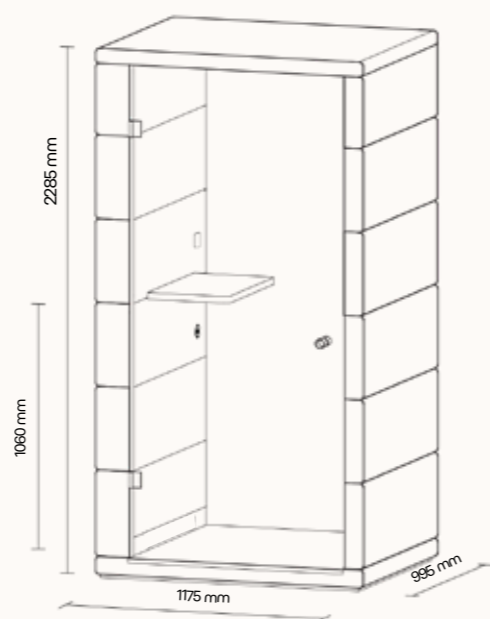

PRIME

Ideální prostor pro soustředěnou práci v hlučné kanceláři. PRIME poskytuje nejen dostatečné soukromí a klid, ale slouží také jako akustický prvek. Díky čalounění na stěnách z kvalitních akustických materiálů pohlcuje okolní zvuky a tlumí hluk v kanceláři.

TECHNICKÉ INFORMACE

vnější rozměry (š × v × h)	1175 × 2285 × 995 mm
vnitřní rozměry (š × v × h)	900 × 2080 × 915 mm
váha	370 kg
otevírání dveří	levé/pravé (lze změnit na místě)
prosklené stěny	protihlukové sklo
plně stěny	sendvičový panel s akustickou výplní s vysokou pohltivostí zvuku
rám prosklených stěn a dveřní madlo	dub (přírodní/černá)
střeška	sendvičový panel s akustickou výplní s vysokou pohltivostí zvuku, střeška není čalouněná
podlaha	koberec (antracitová šedá)
ventilace	standardní průtok vzduchu: 102 m³/h maximální průtok vzduchu: 322 m³/h
osvětlení	LED, teplota chromatičnosti 4200 K
vybavení v ceně	elektrická zásuvka (1×), čidlo pohybu, pracovní stolek, LED osvětlení, ventilace, ovládací panel ventilace a osvětlení
nadstandardní vybavení	možnosti dle platného ceníku
variabilita barev	dekorativní látka dle vzorníku

certifikace

* FSC certifikace na vyžádání.