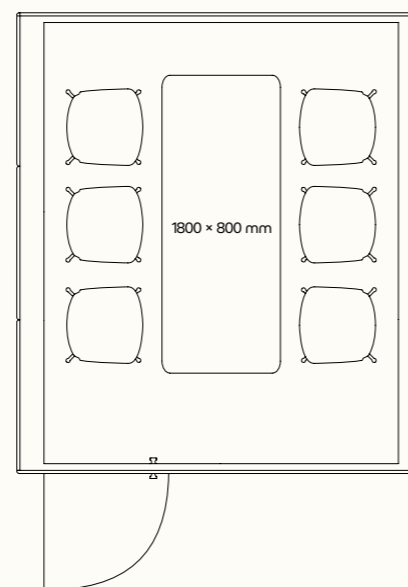

QUADRIO III

QUADRIO III nabízí variantu s proskleným stropem a dovnitř propouští dostatek přirozeného světla, abyste se i při delších jednáních cítili pohodlně. Dokáže pojmout až sedm osob.

Technický list

TECHNICKÉ INFORMACE

vnější rozměry (š × v × h)	2520 × 2285 × 2856 mm
vnitřní rozměry (š × v × h)	2245 × 2128 × 2736 mm
váha	950 kg
otevření dveří	levé/pravé (lze změnit na místě)
prosklené stěny	protihlukové sklo
plně stěny	sendvičový panel s akustickou výplní s vysokou pohltivostí zvuku
rám prosklených stěn a dveřní madlo	dub (přírodní/černá)
střecha	sendvičový panel s akustickou výplní s vysokou pohltivostí zvuku a protihlukové sklo, střecha není čalouněná
podlaha	koberec (antracitová šedá)
ventilace	standardní průtok vzduchu: 433 m³/h maximální průtok vzduchu: 884 m³/h
osvětlení	LED, teplota chromatičnosti 4200 K
vybavení v ceně	elektrická zásuvka (3×), čidlo pohybu, LED osvětlení, ventilace, ovládací panel ventilace a osvětlení
nadstandardní vybavení	možnosti dle platného ceníku
variabilita barev	dekorativní látka dle vzorníku
certifikace	

* FSC certifikace na vyžádání.