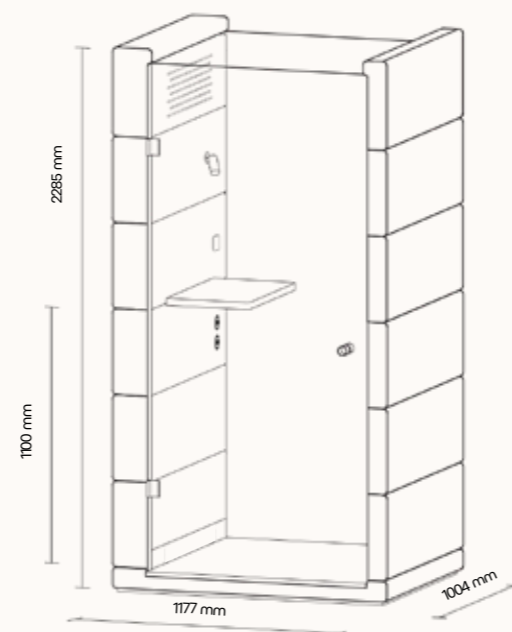

UNIQ

Občas potřebujete klid na soustředění, ale zároveň chcete zůstat v kontaktu s děním v kanceláři. UNIQ respektuje oba požadavky. Prosklená střecha a dvě stěny propouští dostatek přirozeného světla, protihlukové sklo a akustické čalounění se postarají o dokonalé odhlučnění.

TECHNICKÉ INFORMACE

vnější rozměry (š × v × h)	1177 × 2285 × 1004 mm
vnitřní rozměry (š × v × h)	898 × 2097 × 933 mm
váha	385 kg
otevírání dveří	levé/pravé (lze změnit na místě)
prosklené stěny	protihlukové sklo
plně stěny	sendvičový panel s akustickou výplní s vysokou pohltivostí zvuku
rám prosklených stěn a dveří madlo	dub (přírodní/černá)
střecha	prosklený strop
podlaha	koberec (antracitová šedá)
ventilace	standardní průtok vzduchu: 124 m³/h maximální průtok vzduchu: 322 m³/h
osvětlení	LED, teplota chromatičnosti 2700 K
vybavení v ceně	elektrická zásuvka (1×), připojení USB C (1×), čidlo pohybu, pracovní stůl, lampička, ventilace, prosklený strop, ovládací panel ventilace a osvětlení
nadstandardní vybavení	možnosti dle platného ceníku
variabilita barev	dekorativní látka dle vzorníku

certifikace

* FSC certifikace na vyžádání.