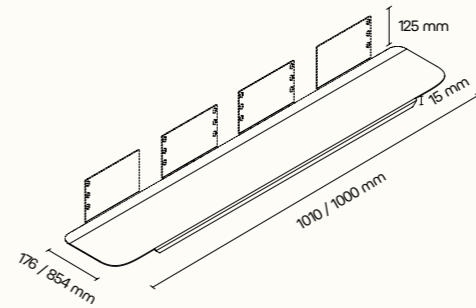

## PŘÍSLUŠENSTVÍ

POLICE INTERNÍ

POLICE EXTERNÍ

KOVOVÁ POLICE EXTERNÍ

KOTVENÍ SYSTÉM  
PRO STŮL, POLICE

MAGNETICKÁ A POPISOVATELNÁ  
KOVOVÁ TABULE

KOTVENÍ SYSTÉM  
PRO STŮL, POLICE

\* Detailní informace k jednotlivým produktům jsou k dispozici v technických listech.  
Všechny rozměry nábytku jsou uvedeny v milimetrech. Ilustrační návrh možného řešení.