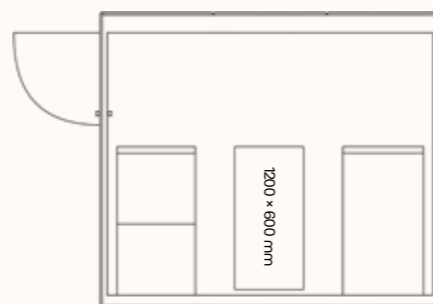

REALM

Jste ve firmě, a přesto se chcete cítit jako doma? Dosáhnout pohody na pracovišti je snazší, než si myslíte! Můžete ji najít při jednání, řešení velkého projektu i během neformálního setkání. Poskytne ji naše wellbeingová akustická zasedací místnost.

TECHNICKÉ INFORMACE

vnější rozměry (š × v × h)	2520 × 2285 × 2856 mm
vnitřní rozměry (š × v × h)	2245 × 2128 × 2736 mm
váha	950 kg
otevírání dveří	levé/pravé (lze změnit na místě)
prosklené stěny	protihlukové sklo
plně stěny	sendvičový panel s akustickou výplní s vysokou pohltivostí zvuku
rám prosklených stěn a dveřní madlo	dub (přírodní/černá)
střeška	sendvičový panel s akustickou výplní s vysokou pohltivostí zvuku a protihlukové sklo, střeška není čalouněná
podlaha	koberec (antracitová šedá)
ventilace	standardní průtok vzduchu: 433 m³/h maximální průtok vzduchu: 884 m³/h
osvětlení	LED, teplota chromatičnosti 4800 K
vybavení v ceně	elektrická zásuvka (3×), čidlo pohybu, LED osvětlení, ventilace, ovládací panel ventilace a osvětlení, sezení, konferenční stůl, police, háčky, prosklený strop, příprava pro videokonferenci
nadstandardní vybavení	možnosti dle platného ceníku
variabilita barev	dekorativní látka dle vzorníku
certifikace	

* FSC certifikace na vyžádání.