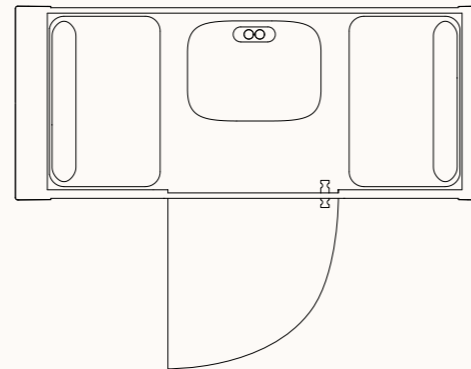

SPARK²

SPARK² je ideálním místem pro individuální schůzky pro dvě osoby, kdy nechcete být nikým rušeni. Tato inovativní akustická místnost se zajímavým designem zajišťuje maximální útlum okolních zvuků a lepší pracovní podmínky v jakýchkoliv hlučných prostorách. Díky snadno udržovatelnému odolnému povrchu se výborně hodí nejen do kanceláří, výrobních hal, ale se speciální úpravou interiéru i do zdravotnického sektoru.

TECHNICKÉ INFORMACE

vnější rozměry (š × v × h)	2220 × 2226 × 930 mm
vnitřní rozměry (š × v × h)	1968 × 2057 × 864 mm
váha	695 kg
otevření dveří	levé/pravé (lze změnit na místě)
prosklené stěny	protihlukové sklo
plné stěny	sendvičový panel s akustickou výplní s vysokou pohltivostí zvuku
rám prosklených stěn a dveřní madlo	buk (černá)
střecha	sendvičový panel s akustickou výplní s vysokou pohltivostí zvuku
podlaha	koberec (antracitová šedá)
ventilace	standardní průtok vzduchu: 250 m³/h maximální průtok vzduchu: 341 m³/h
osvětlení	LED, teplota chromatičnosti 4200 K
vybavení v ceně	elektrická zásuvka (2x), ventilace, čidlo pohybu, LED osvětlení, příprava pro sprinkler / EPS, ovládací panel ventilace a osvětlení
nadstandardní vybavení	možnosti dle platného ceníku
čalounění – interiér a sezení	dekorativní látka Bombay 36
variabilita barev opláštění – exteriér	práškově lakovaná ocel – jemná struktura
certifikace