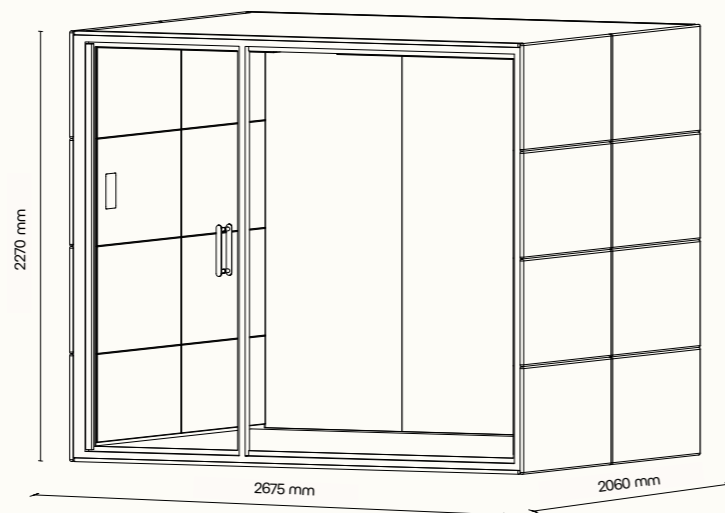

SUMMIT⁴

SUMMIT⁴ je vaše flexibilní místo pro menší skupinová jednání. Navrženo pro až čtyři osoby, nabízí kompaktní, zvukotěsný prostor, kde jsou soukromí a jasná komunikace na prvním místě, díky pokročilé akustické technologii.

Technický list

TECHNICKÉ INFORMACE

vnější rozměry (š × v × h)	2675 × 2270 × 2060 mm
vnitřní rozměry (š × v × h)	2455 × 2068 × 1975 mm
váha	900 kg
otevření dveří	levé/pravé (lze změnit na místě)
prosklené stěny	protihlukové sklo
plné stěny	sendvičový panel s akustickou výplní s vysokou pohltivostí zvuku
rám prosklených stěn a dveřní madlo	dub (přírodní)
střeška	sendvičový panel s akustickou výplní s vysokou pohltivostí zvuku, střeška není čalouněná
podlaha	koberec (antracitová šedá)
ventilace	standardní průtok vzduchu: 592 m³/h maximální průtok vzduchu: 912 m³/h
osvětlení	dual LED osvětlení - pro-kognitivní / ambientní s regulovatelnou teplotou chromatičnosti
vybavení v ceně	elektrická zásuvka (3*), čidlo pohybu, dual LED osvětlení, ventilace, digitální ovládací panel
nadstandardní vybavení	možnosti dle platného ceníku
variabilita barev	dekorativní látka dle vzorníku