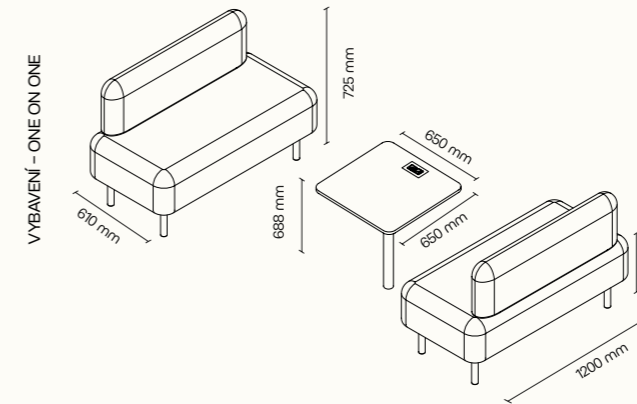

NÁBYTEK

MICROOFFICE

UNIQ/PRIME

CUBIQ

V. 1

V. 2

V. 3

V. 4

QUADRIO I

QUADRIO II

QUADRIO III/IV

UNIQ/PRIME/CUBIQ/QUADRIO I, II, III, IV, REALM

HÁČEK

POPISOVATELNÁ TABULE

* Detailní informace k jednotlivým produktům jsou k dispozici v technických listech. Všechny rozměry nábytku jsou uvedeny v milimetrech. Ilustrační návrh možného řešení.