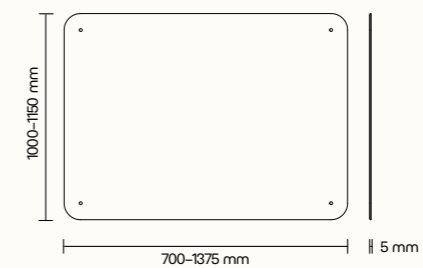

### UNIQ/PRIME/CUBIQ/QUADRIO I, II, III, IV, REALM

HÁČEK

POPISOVATELNÁ TABULE

\* Detailní informace k jednotlivým produktům jsou k dispozici v technických listech. Všechny rozměry nábytku jsou uvedeny v milimetrech. Ilustrační návrh možného řešení.