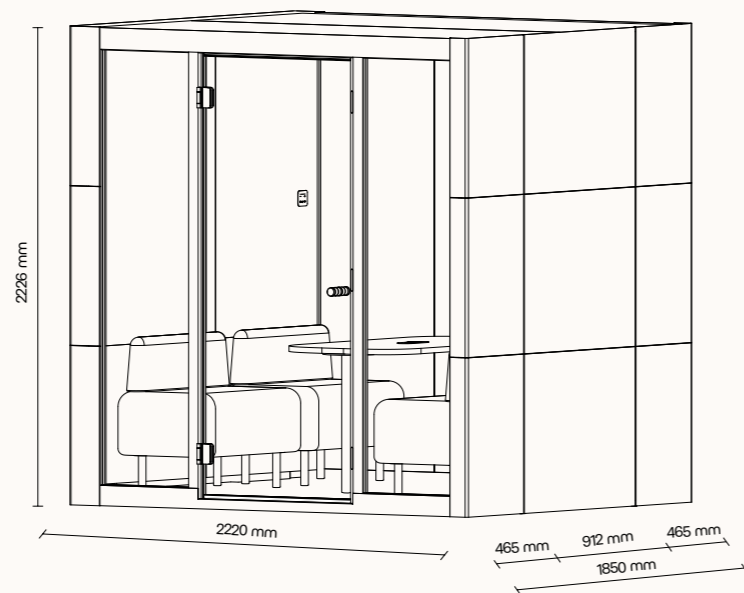

SPARK⁴

Objevte SPARK⁴, který vás zaujme nejen osobitým vzhledem, exteriér je totiž speciálně vyroben z práškově lakované oceli v osmi barevných variantách, ale zejména širokou škálou technologických inovací. Tichá kancelář je určena pro dvě až čtyři osoby pro jednání v soukromí i v náročných podmínkách.

TECHNICKÉ INFORMACE

vnější rozměry (š × v × h)	2220 × 2226 × 1850 mm
vnitřní rozměry (š × v × h)	1968 × 2057 × 1770 mm
váha	1150 kg
otevírání dveří	levé/pravé (lze změnit na místě)
prosklené stěny	protihlukové sklo
plně stěny	sendvičový panel s akustickou výplní s vysokou pohltivostí zvuku
rám prosklených stěn a dveřní madlo	buk (černá)
střecha	sendvičový panel s akustickou výplní s vysokou pohltivostí zvuku
podlaha	koberec (antracitová šedá)
ventilace	standardní průtok vzduchu: 400 m³/h maximální průtok vzduchu: 626 m³/h
osvětlení	LED, teplota chromatičnosti 4200 K
vybavení v ceně	elektrická zásuvka (3×), ventilace, čidlo pohybu, LED osvětlení, příprava pro sprinkler / EPS, ovládací panel ventilace a osvětlení
nadstandardní vybavení	možnosti dle platného ceníku
čalounění – interiér a sezení	dekorativní látka Bombay 36
variabilita barev opláštění – exteriér	práškově lakovaná ocel – jemná struktura
certifikace