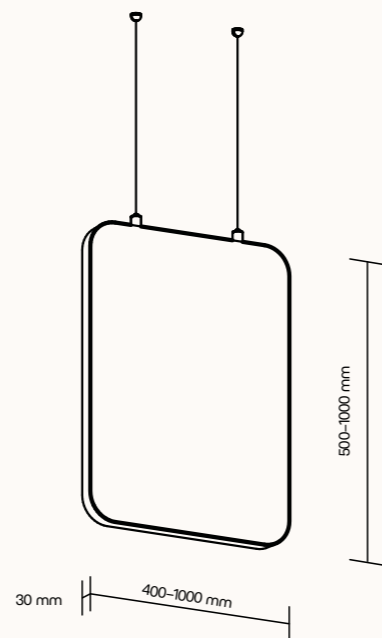

# MUTE

Závěsné paravány MUTE fungují nejen jako akustický, ale také jako designový prvek. Účinně snižují ozvěny a šetrně odhluční všechna potřebná místa. Velké prostory pomocí visících paravánů snadno opticky rozdělíte na menší jednotlivé celky, bez nutnosti stavebních úprav.

## TECHNICKÉ INFORMACE

základní rozměry	standardní výška 500 a 1000 mm standardní šířka 400, 700 a 1000 mm standardní rozměr 500 × 1000 × 30 mm možnost atypické výroby
materiál	nosná deska z obou stran opatřena materiálem pohlcujícím zvuk
povrchová úprava	dekorativní látka dle vzorníku
uchycení v ceně	bodový závěsný systém (délka závěsu max. 1,5 m)