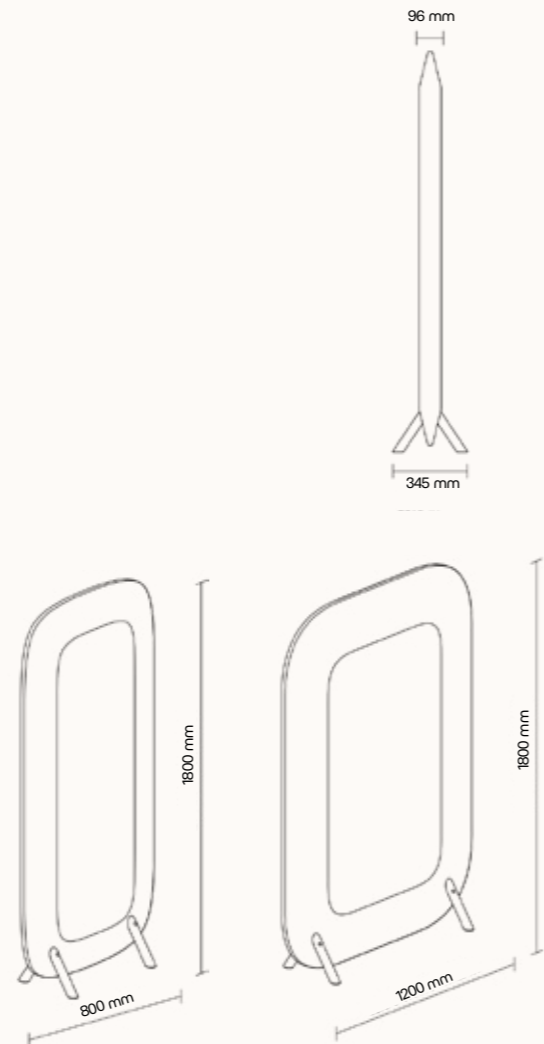

## TECHNICKÉ INFORMACE

základní rozměry	standardní výška 1200, 1500 a 1800 mm standardní šířka do 1500 mm možnost atypické výroby
materiál	nosná deska z obou stran opatřená materiálem pohlcujícím zvuk
povrchová úprava	dekorativní látky dle vzorníku
stojné nohy	masivní dubové dřevo

## TECHNICKÉ INFORMACE

základní rozměry (š × v)	800 × 1800 mm 1200 × 1800 mm
materiál	nosná deska z obou stran opatřena speciálním materiálem pohlcujícím zvuk
povrchová úprava	dekorativní látka dle vzorníku
stojné nohy	masivní dubové dřevo
akustické vlastnosti	aw* = 1,00 – třída A – velmi vysoce pohltivý (vážený koeficient zvukové pohltivosti)