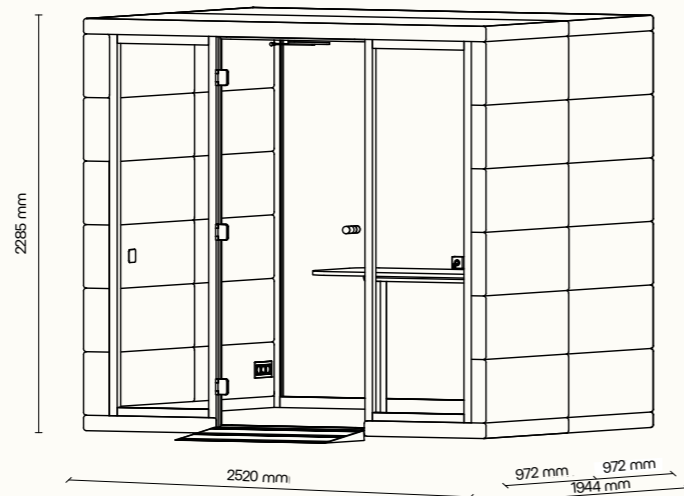

# QUADRIO II ACCESS

Technický list

QUADRIO II ACCESS je inovativní, odhlučňená zasedací místnost navržena s ohledem na potřeby vozíčkářů. Poskytuje tiché prostředí pro efektivní práci s ergonomickým designem pro pohodlné a bezbariérové prostředí pro všechny uživatele.

## TECHNICKÉ INFORMACE

vnější rozměry (š × v × h)	2520 × 2285 × 1944 mm
vnitřní rozměry (š × v × h)	2246 × 2128 × 1824 mm
váha	800 kg
otevírání dveří	levé/pravé ( lze změnit na místě)
prosklené stěny	protihlukové sklo
plné stěny	sendvičový panel s akustickou výplní s vysokou pohltivostí zvuku
rám prosklených stěn a dveřní madlo	dub (přírodní/černá)
střeška	sendvičový panel s akustickou výplní s vysokou pohltivostí zvuku, střeška není čalouněná
podlaha	koberec (antracitová šedá)
ventilace	standardní průtok vzduchu: 347 m <sup>3</sup> /h maximální průtok vzduchu: 492 m <sup>3</sup> /h
osvětlení	LED, teplota chromatičnosti 4200 K
vybavení v ceně	elektrická zásuvka (3×), čidlo pohybu, LED osvětlení, ventilace, ovládací panel ventilace a osvětlení, stůl, přístupová rampa, tlačítko pro automatické otevření dveří, automatický samozavírač
nadstandardní vybavení	možnosti dle platného ceníku
variabilita barev	dekorativní látka dle vzorníku
certifikace	  