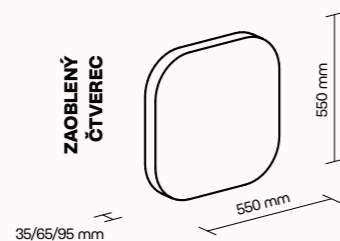

STILL

Akustické stěnové panely nejen zlepšují celkovou akustiku v místnosti, ale slouží jako designový prvek. Stačí si jen vybrat správný tvar a vhodnou barevnou variantu. Výhodou panelů je, že jsou navrženy tak, aby pohlcovaly frekvence vytvořené lidským hlasem, díky čemuž snižují šum v pozadí a zároveň osvěží stěny vaší kanceláře.

TECHNICKÉ INFORMACE

základní rozměry (š × v × h)
LÍSTEČEK 550 × 550 × 35/65/95 mm
možnost atypické výroby

základní rozměry (š × v × h)
ZAOBLENÝ ČTVEREC 550 × 550 × 35/65/95 mm
možnost atypické výroby

základní rozměry (š × v × h)
ČTVEREC 550 × 550 × 35/65/95 mm
možnost atypické výroby

základní rozměry (š × v × h)
ŠESTIÚHELNÍK 635 × 550 × 35/65/95 mm
možnost atypické výroby

základní rozměry (š × v × h)
TROJÚHELNÍK 550 × 550 × 550 × 35 × 95 × 95 mm

nosný rám MDF – polotvrdá dřevotřísková deska

výplň akustická pěna s vysokou pohltivostí zvuku

povrchová úprava dekorativní látka dle vzorníku

uchycení v ceně závěsný systém/kontaktně lepeno