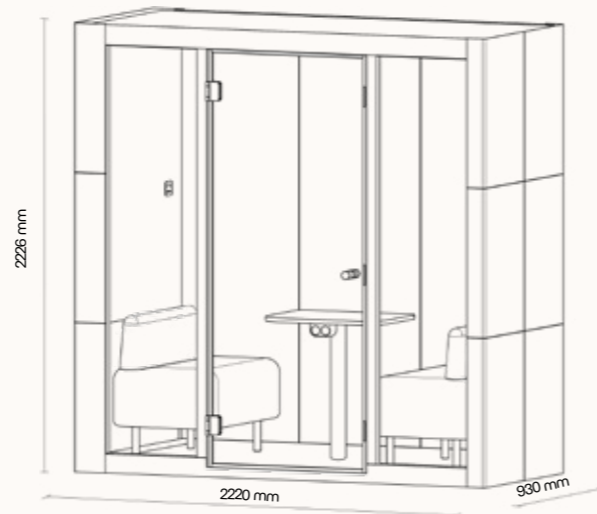

SPARK²

SPARK² je ideálním místem pro individuální schůzky pro dvě osoby, kdy nechcete být nikým rušeni. Tato inovativní akustická místnost se zajímavým designem zajišťuje maximální útlum okolních zvuků a lepší pracovní podmínky v jakýchkoliv hlučných prostorách. Díky snadno udržovatelnému odolnému povrchu se výborně hodí nejen do kanceláří, výrobních hal, ale se speciální úpravou interiéru i do zdravotnického sektoru.

TECHNICKÉ INFORMACE

vnější rozměry (š × v × h)	2220 × 2226 × 930 mm
vnitřní rozměry (š × v × h)	1968 × 2057 × 864 mm
váha	695 kg
otevření dveří	levé/pravé (lze změnit na místě)
prosklené stěny	protihlukové sklo
plné stěny	sendvičový panel s akustickou výplní s vysokou pohltivostí zvuku
rám prosklených stěn a dveřní madlo	buk (černá)
střecha	sendvičový panel s akustickou výplní s vysokou pohltivostí zvuku
podlaha	koberec (antracitová šedá)
ventilace	standardní průtok vzduchu: 250 m³/h maximální průtok vzduchu: 341 m³/h
osvětlení	LED, teplota chromatičnosti 4200 K
vybavení v ceně	elektrická zásuvka (2x), ventilace, čidlo pohybu, LED osvětlení, příprava pro sprinkler / EPS, ovládací panel ventilace a osvětlení
nadstandardní vybavení	možnosti dle platného ceníku
čalounění – interiér a sezení	dekorativní látka Bombay 36
variabilita barev opláštění – exteriér	práškově lakovaná ocel – jemná struktura
certifikace