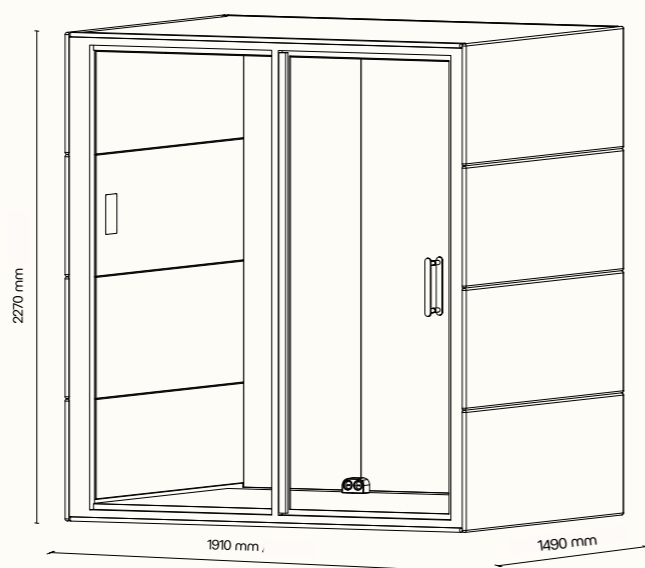

FOCUS

FOCUS je specializovaná akustická místnost pro maximální soustředění a produktivitu. Je navržena tak, aby nahradila jedno pracovní místo a proměnila váš prostor na soukromou, zvukotěsnou zónu, ideální pro intenzivní a dlouhodobou nerušenou práci.

Technický list

TECHNICKÉ INFORMACE

vnější rozměry (š × v × h)	1910 × 2270 × 1490 mm
vnitřní rozměry (š × v × h)	1685 × 2068 × 1405 mm
váha	615 kg
otevírání dveří	levé/pravé (lze změnit na místě)
prosklené stěny	protihlukové sklo
plné stěny	sendvičový panel s akustickou výplní s vysokou pohltivostí zvuku
rám prosklených stěn a dveřní madlo	dub (přírodní)
střecha	sendvičový panel s akustickou výplní s vysokou pohltivostí zvuku, střecha není čalouněná
podlaha	koberec (antracitová šedá)
ventilace	standardní průtok vzduchu: 228 m³/h maximální průtok vzduchu: 358 m³/h
osvětlení	dual LED osvětlení - pro-kognitivní / ambientní s regulovatelnou teplotou chromatičnosti
vybavení v ceně	elektrická zásuvka (2x), čidlo pohybu, dual LED osvětlení, ventilace, digitální ovládací panel
nadstandardní vybavení	možnosti dle platného ceníku
variabilita barev	dekorativní látka dle vzorníku