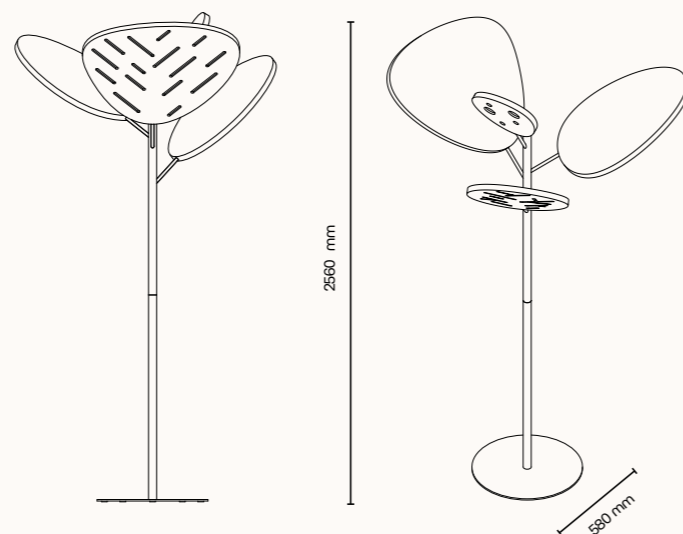

SILENT TREE

Tento inovativní akustický objekt od designéra Jiřího Pelcla představuje kombinaci moderního designu a funkčnosti, která dokonale splňuje potřeby moderních pracovních prostorů. Jeho unikátní tvar ve formě stromu přináší nejen estetickou hodnotu, ale také významně snižuje hluk v prostředí, čímž vytváří ideální pracovní podmínky pro zaměstnance.

TECHNICKÉ INFORMACE

design	Atelier Pelcl
základní rozměry (š × v × h)	1360 × 2560 × 1360 mm
povrchová úprava listy	akustický PET materiál – barva smaragdově zelená
kovová konstrukce	lakovaná ocel – RAL 6015 černá