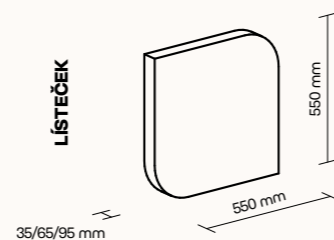

STILL

Akustické stěnové panely nejen zlepšují celkovou akustiku v místnosti, ale slouží jako designový prvek. Stačí si jen vybrat správný tvar a vhodnou barevnou variantu. Výhodou panelů je, že jsou navrženy tak, aby pohlcovaly frekvence vytvořené lidským hlasem, díky čemuž snižují šum v pozadí a zároveň osvěží stěny vaší kanceláře.

TECHNICKÉ INFORMACE

základní rozměry (š × v × h)
LÍSTEČEK 550 × 550 × 35/65/95 mm
možnost atypické výroby

základní rozměry (š × v × h)
ZAOBLENÝ ČTVEREC 550 × 550 × 35/65/95 mm
možnost atypické výroby

základní rozměry (š × v × h)
ČTVEREC 550 × 550 × 35/65/95 mm
možnost atypické výroby

základní rozměry (š × v × h)
ŠESTIÚHELNÍK 635 × 550 × 35/65/95 mm
možnost atypické výroby

základní rozměry (š × v × h)
TROJÚHELNÍK 550 × 550 × 550 × 35 × 95 × 95 mm

nosný rám MDF – polotvrdá dřevotřísková deska

výplň akustická pěna s vysokou pohltivostí zvuku

povrchová úprava dekorativní látka dle vzorníku

uchycení v ceně závěsný systém/kontaktně lepeno