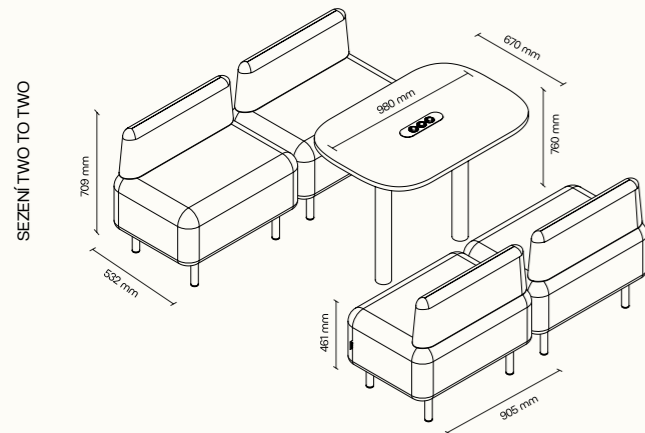

NÁBYTEK GEN4

Technický list

SPOT

CHAT²

CHAT⁴

SUMMIT⁴

SUMMIT⁶

SUMMIT⁸

PŘÍSLUŠENSTVÍ

POLICE INTERNÍ

POLICE EXTERNÍ

KOVOVÁ POLICE EXTERNÍ

KOTVENÍ SYSTÉM
PRO STŮL, POLICE

MAGNETICKÁ A POPISOVATELNÁ
KOVOVÁ TABULE

KOTVENÍ SYSTÉM
PRO STŮL, POLICE

* Detailní informace k jednotlivým produktům jsou k dispozici v technických listech.
Všechny rozměry nábytku jsou uvedeny v milimetrech. Ilustrační návrh možného řešení.