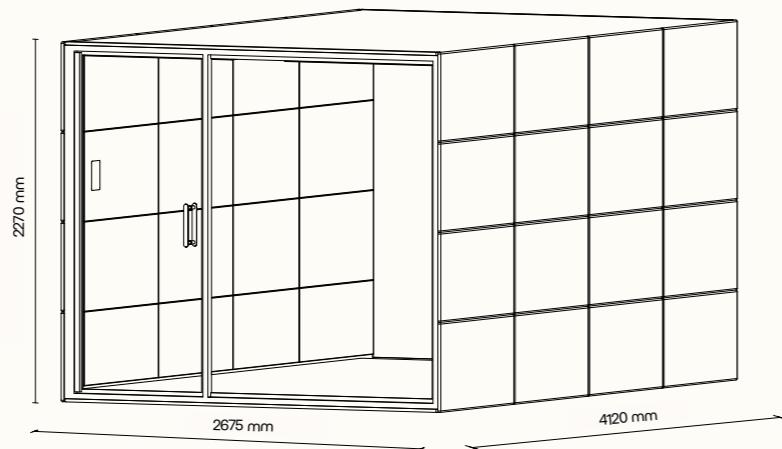

## TECHNICKÉ INFORMACE

vnější rozměry (š × v × h)	2675 × 2270 × 3090 mm
vnitřní rozměry (š × v × h)	2455 × 2068 × 3005 mm
váha	1100 kg
otevření dveří	levé/pravé (lze změnit na místě)
prosklené stěny	protihlukové sklo
plné stěny	sendvičový panel s akustickou výplní s vysokou pohltivostí zvuku
rám prosklených stěn a dveří madlo	dub (přírodní)
střeška	sendvičový panel s akustickou výplní s vysokou pohltivostí zvuku, střeška není čalouněná
podlaha	koberec (antracitová šedá)
ventilace	standardní průtok vzduchu: 888 m <sup>3</sup> /h maximální průtok vzduchu: 1368 m <sup>3</sup> /h
osvětlení	dual LED osvětlení - pro-kognitivní / ambientní s regulovatelnou teplotou chromatičnosti
vybavení v ceně	elektrická zásuvka (3*), čidlo pohybu, dual LED osvětlení, ventilace, digitální ovládací panel
nadstandardní vybavení	možnosti dle platného ceníku
variabilita barev	dekorativní látka dle vzorníku

## TECHNICKÉ INFORMACE

vnější rozměry (š × v × h)	2675 × 2270 × 4120 mm
vnitřní rozměry (š × v × h)	2455 × 2068 × 4035 mm
váha	1200 kg
otevírání dveří	levé/pravé (lze změnit na místě)
prosklené stěny	protihlukové sklo
plné stěny	sendvičový panel s akustickou výplní s vysokou pohltivostí zvuku
rám prosklených stěn a dveřní madlo	dub (přírodní)
střeška	sendvičový panel s akustickou výplní s vysokou pohltivostí zvuku, střeška není čalouněná
podlaha	koberec (antracitová šedá)
ventilace	standardní průtok vzduchu: 1184 m <sup>3</sup> /h maximální průtok vzduchu: 1824 m <sup>3</sup> /h
osvětlení	dual LED osvětlení - pro-kognitivní / ambientní s regulovatelnou teplotou chromatičnosti
vybavení v ceně	elektrická zásuvka (3*), čidlo pohybu, dual LED osvětlení, ventilace, digitální ovládací panel
nadstandardní vybavení	možnosti dle platného ceníku
variabilita barev	dekorativní látka dle vzorníku