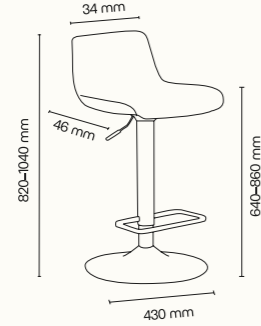

VÝŠKOVĚ NASTAVITELNÁ
BAROVÁ ŽIDLE ZENDA