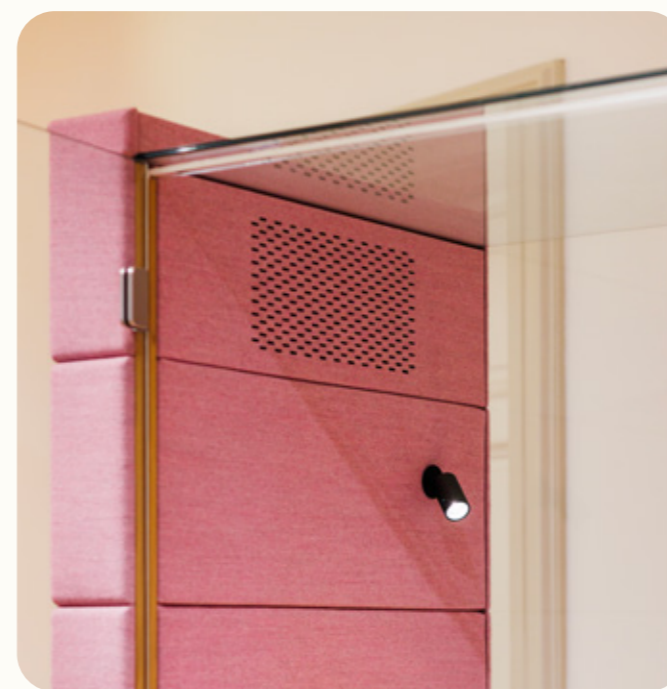

UNIQ

Občas potřebujete klid na soustředění, ale zároveň chcete zůstat v kontaktu s děním v kanceláři. UNIQ respektuje oba požadavky. Prosklená střecha a dvě stěny propouští dostatek přirozeného světla, protihlukové sklo a akustické čalounění se postarají o dokonalé odhlučnění.

TECHNICKÉ INFORMACE

vnější rozměry (š × v × h)	1177 × 2285 × 1004 mm
vnitřní rozměry (š × v × h)	898 × 2097 × 933 mm
váha	385 kg
otevírání dveří	levé/pravé (lze změnit na místě)
prosklené stěny	protihlukové sklo
plně stěny	sendvičový panel s akustickou výplní s vysokou pohltivostí zvuku
rám prosklených stěn a dveří madlo	dub (přírodní/černá)
střecha	prosklený strop
podlaha	koberec (antracitová šedá)
ventilace	standardní průtok vzduchu: 124 m³/h maximální průtok vzduchu: 322 m³/h
osvětlení	LED, teplota chromatičnosti 2700 K
vybavení v ceně	elektrická zásuvka (1×), připojení USB C (1×), čidlo pohybu, pracovní stůl, lampička, ventilace, prosklený strop, ovládací panel ventilace a osvětlení
nadstandardní vybavení	možnosti dle platného ceníku
variabilita barev	dekorativní látka dle vzorníku

certifikace

* FSC certifikace na vyžádání.