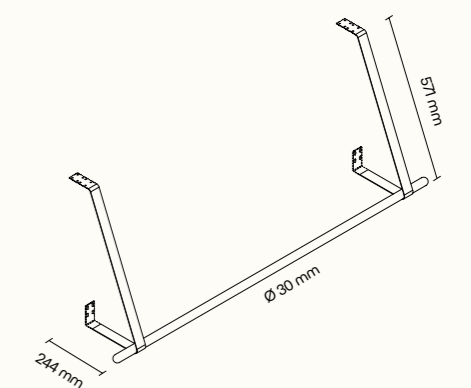

## PŘÍSLUŠENSTVÍ

POLICE INTERNÍ

POLICE EXTERNÍ

KOVOVÁ POLICE EXTERNÍ

KOTVENÍ SYSTÉM  
PRO STŮL, POLICE

MAGNETICKÁ A POPISOVATELNÁ  
KOVOVÁ TABULE

KOTVENÍ SYSTÉM  
PRO STŮL, POLICE

\* Detailní informace k jednotlivým produktům jsou k dispozici v technických listech.  
Všechny rozměry nábytku jsou uvedeny v milimetrech. Ilustrační návrh možného řešení.