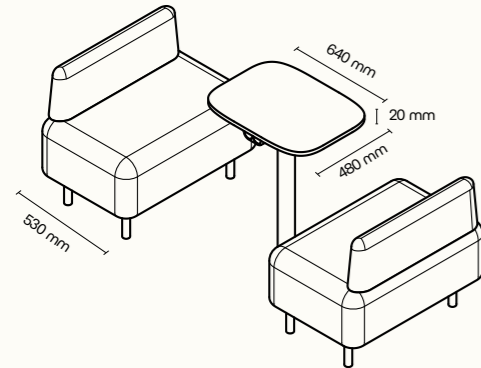

SEZENÍ TWO ON TWO

SPARK²

SEZENÍ ONE ON ONE