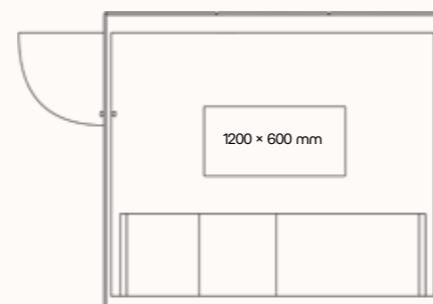

REALM

Jste ve firmě, a přesto se chcete cítit jako doma? Dosáhnout pohody na pracovišti je snazší, než si myslíte! Můžete ji najít při jednání, řešení velkého projektu i během neformálního setkání. Poskytne ji naše wellbeingová akustická zasedací místnost.

TECHNICKÉ INFORMACE

vnější rozměry (š × v × h)	2520 × 2285 × 2856 mm
vnitřní rozměry (š × v × h)	2245 × 2128 × 2736 mm
váha	950 kg
otevírání dveří	levé/pravé (lze změnit na místě)
prosklené stěny	protihlukové sklo
plně stěny	sendvičový panel s akustickou výplní s vysokou pohltivostí zvuku
rám prosklených stěn a dveřní madlo	dub (přírodní/černá)
střeška	sendvičový panel s akustickou výplní s vysokou pohltivostí zvuku a protihlukové sklo, střeška není čalouněná
podlaha	koberec (antracitová šedá)
ventilace	standardní průtok vzduchu: 433 m³/h maximální průtok vzduchu: 884 m³/h
osvětlení	LED, teplota chromatičnosti 4800 K
vybavení v ceně	elektrická zásuvka (3×), čidlo pohybu, LED osvětlení, ventilace, ovládací panel ventilace a osvětlení, sezení, konferenční stůl, police, háčky, prosklený strop, příprava pro videokonferenci
nadstandardní vybavení	možnosti dle platného ceníku
variabilita barev	dekorativní látka dle vzorníku
certifikace	

* FSC certifikace na vyžádání.