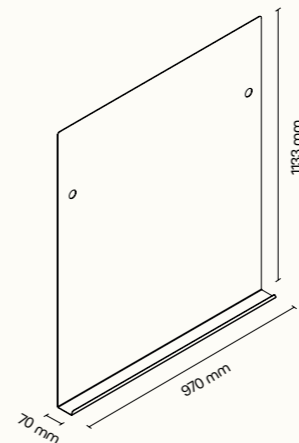

## PŘÍSLUŠENSTVÍ

POLICE INTERNÍ

POLICE EXTERNÍ

KOVOVÁ POLICE EXTERNÍ

KOTVENÍ SYSTÉM  
PRO STŮL, POLICE

MAGNETICKÁ A POPISOVATELNÁ  
KOVOVÁ TABULE

KOTVENÍ SYSTÉM  
PRO STŮL, POLICE

\* Detailní informace k jednotlivým produktům jsou k dispozici v technických listech.  
Všechny rozměry nábytku jsou uvedeny v milimetrech. Ilustrační návrh možného řešení.