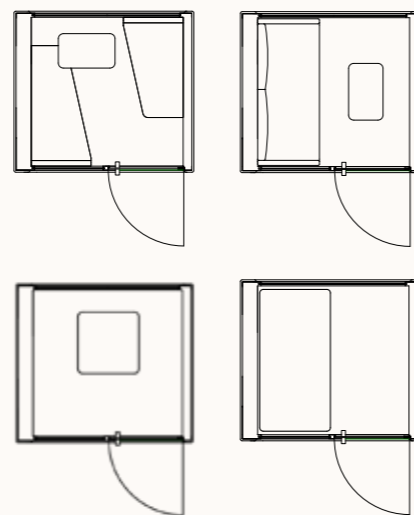

## TECHNICKÉ INFORMACE

vnější rozměry (š × v × h)	1777 × 2285 × 1600 mm
vnitřní rozměry (š × v × h)	1501 × 2074 × 1480 mm
váha	600 kg
otevření dveří	levé/pravé ( lze změnit na místě)
prosklené stěny	protihlukové sklo
plně stěny	sendvičový panel s akustickou výplní s vysokou pohltivostí zvuku
rám prosklených stěn a dveřní madlo	dub (přírodní/černá)
střeška	sendvičový panel s akustickou výplní s vysokou pohltivostí zvuku, střeška není čalouněná
podlaha	koberec (antracitová šedá)
ventilace	standardní průtok vzduchu: 304 m <sup>3</sup> /h maximální průtok vzduchu: 492 m <sup>3</sup> /h
osvětlení	LED, teplota chromatičnosti 4200 K
vybavení v ceně	elektrická zásuvka (2x), čidlo pohybu, LED osvětlení, ventilace, ovládací panel ventilace a osvětlení
nadstandardní vybavení	možnosti dle platného ceníku
variabilita barev	dekorativní látka dle vzorníku