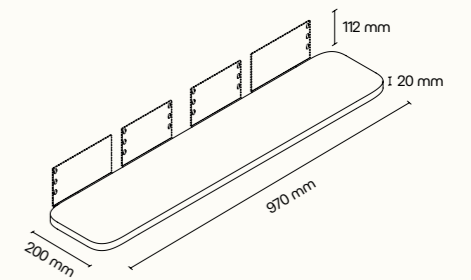

## PŘÍSLUŠENSTVÍ

POLICE INTERNÍ

POLICE EXTERNÍ

KOVOVÁ POLICE EXTERNÍ

KOTVENÍ SYSTÉM  
PRO STŮL, POLICE

MAGNETICKÁ A POPISOVATELNÁ  
KOVOVÁ TABULE

KOTVENÍ SYSTÉM  
PRO STŮL, POLICE

\* Detailní informace k jednotlivým produktům jsou k dispozici v technických listech.  
Všechny rozměry nábytku jsou uvedeny v milimetrech. Ilustrační návrh možného řešení.