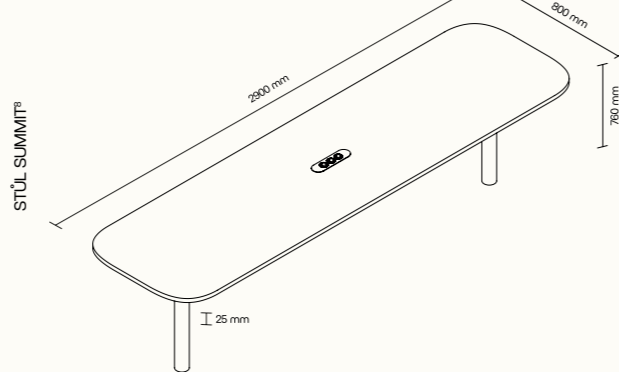

NÁBYTEK GEN4

Technický list

SPOT

CHAT²

CHAT⁴

SUMMIT⁴

SUMMIT⁶

SUMMIT⁸

PŘÍSLUŠENSTVÍ

POLICE INTERNÍ

POLICE EXTERNÍ

KOVOVÁ POLICE EXTERNÍ

KOTVENÍ SYSTÉM
PRO STŮL, POLICE

MAGNETICKÁ A POPISOVATELNÁ
KOVOVÁ TABULE

KOTVENÍ SYSTÉM
PRO STŮL, POLICE

* Detailní informace k jednotlivým produktům jsou k dispozici v technických listech.
Všechny rozměry nábytku jsou uvedeny v milimetrech. Ilustrační návrh možného řešení.