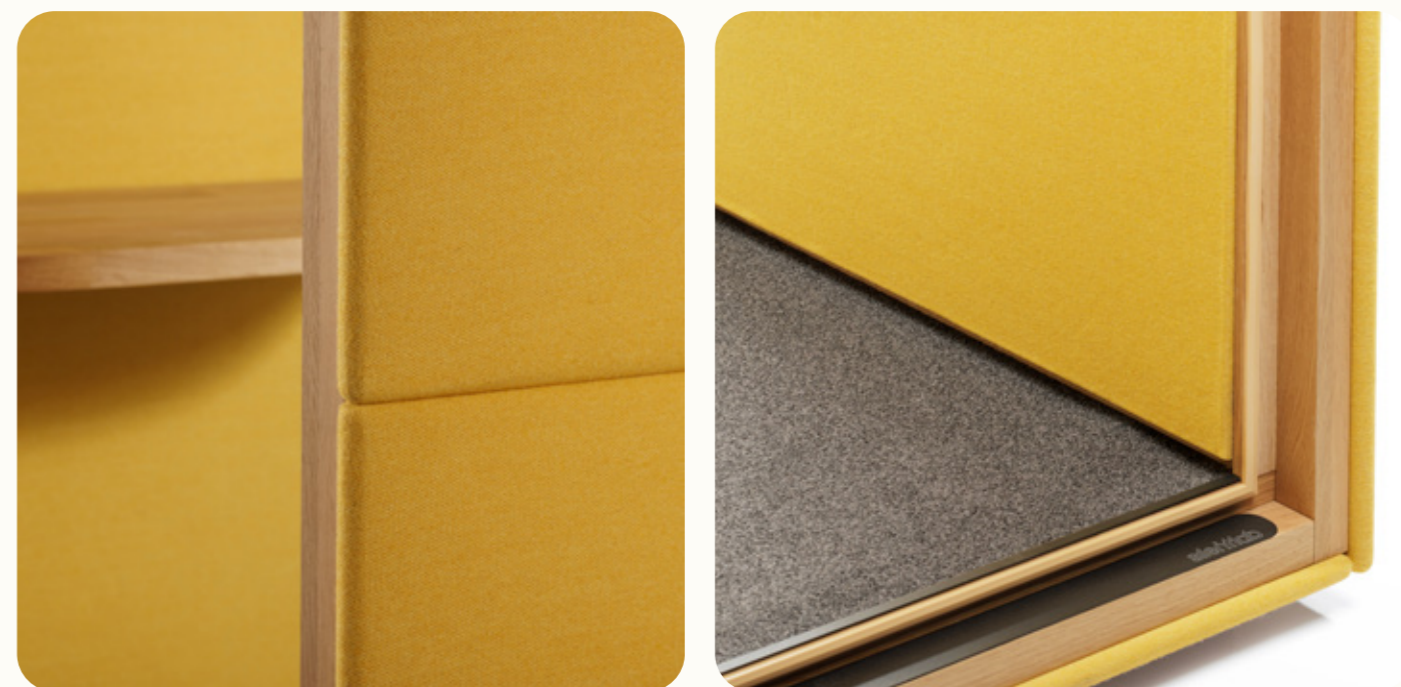

SPOT

SPOT je špičková akustická místnost, navržena pro rychlé hovory a maximální produktivitu. Vytváří ideální prostředí pro jednotlivce, hladce spojuje funkčnost s estetikou a poskytuje klidnou atmosféru pro soustředěnou práci.

TECHNICKÉ INFORMACE

vnější rozměry (š × v × h)	1170 × 2270 × 1030 mm
vnitřní rozměry (š × v × h)	945 × 2068 × 945 mm
váha	350 kg
otevírání dveří	levé/pravé (lze změnit na místě)
prosklené stěny	protihlukové sklo
plné stěny	sendvičový panel s akustickou výplní s vysokou pohltivostí zvuku
rám prosklených stěn a dveřní madlo	dub (přírodní)
střeška	sendvičový panel s akustickou výplní s vysokou pohltivostí zvuku, střeška není čalouněná
podlaha	koberec (antracitová šedá)
ventilace	standardní průtok vzduchu: 141 m³/h maximální průtok vzduchu: 179 m³/h
osvětlení	dual LED osvětlení - pro-kognitivní / ambientní s regulovatelnou teplotou chromatičnosti
vybavení v ceně	elektrická zásuvka (1x), židlo pohybu, dual LED osvětlení, ventilace, digitální ovládací panel
nadstandardní vybavení	možnosti dle platného ceníku
variabilita barev	dekorativní látka dle vzorníku