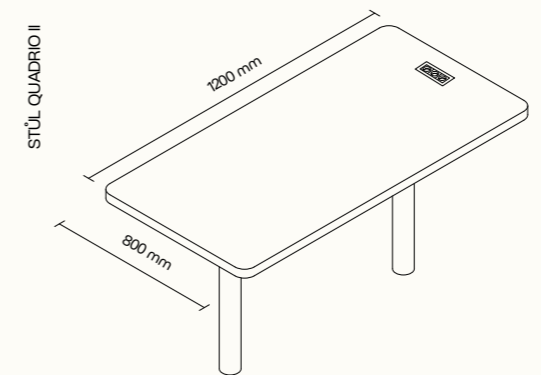

NÁBYTEK

MICROOFFICE

UNIQ/PRIME

CUBIQ

V. 1

V. 2

V. 3

V. 4

QUADRIO I

QUADRIO II

QUADRIO III/IV

UNIQ/PRIME/CUBIQ/QUADRIO I, II, III, IV, REALM

HÁČEK

POPISOVATELNÁ TABULE

* Detailní informace k jednotlivým produktům jsou k dispozici v technických listech. Všechny rozměry nábytku jsou uvedeny v milimetrech. Ilustrační návrh možného řešení.