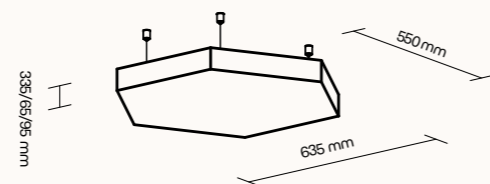

STILL SKY

Akusticky odizolovaný strop snižuje celkovou hlučnost v místnosti a usnadňuje tak soustředění i komunikaci s kolegy. Stropní obklady STILL SKY jsou efektivním akustickým prvkem, který účinně pohlcuje zvuk v pracovních i volnočasových zónách a zároveň slouží jako originální interiérový doplněk.

TECHNICKÉ INFORMACE

základní rozměry (š × v × h) LÍSTEČEK	550 × 550 × 35/65/95 mm možnost atypické výroby
základní rozměry (š × v × h) ZAOBLENÝ ČTVEREC	550 × 550 × 35/65/95 mm možnost atypické výroby
základní rozměry (š × v × h) ČTVEREC	550 × 550 × 35/65/95 mm možnost atypické výroby
základní rozměry (š × v × h) ŠESTIÚHELNÍK	550 × 635 × 35/65/95 mm možnost atypické výroby
nosný rám	MDF – polotvrdá dřevovláknitá deska
výplň	akustická pěna s vysokou pohltivostí zvuku
povrchová úprava	dekorativní látka dle vzorníku
uchycení v ceně	bodový závěsný systém (délka závěsu max. 1,5 m)

LÍSTEČEK

ČTVEREC

ŠESTIÚHELNÍK