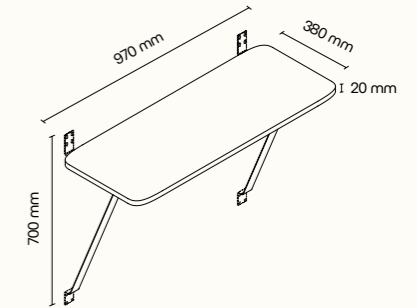

## PŘÍSLUŠENSTVÍ

POLICE INTERNÍ

POLICE EXTERNÍ

KOVOVÁ POLICE EXTERNÍ

KOTVENÍ SYSTÉM  
PRO STŮL, POLICE

MAGNETICKÁ A POPISOVATELNÁ  
KOVOVÁ TABULE

KOTVENÍ SYSTÉM  
PRO STŮL, POLICE

\* Detailní informace k jednotlivým produktům jsou k dispozici v technických listech.  
Všechny rozměry nábytku jsou uvedeny v milimetrech. Ilustrační návrh možného řešení.