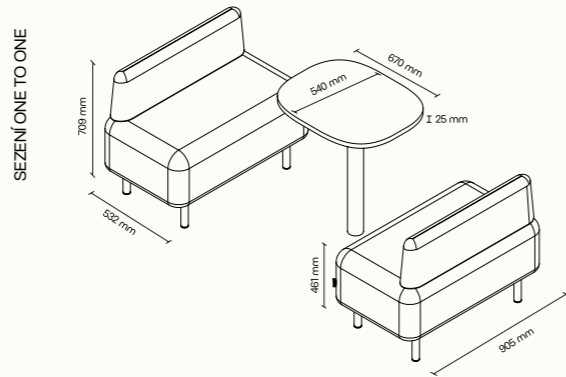

NÁBYTEK GEN4

Technický list

SPOT

CHAT²

CHAT⁴

SUMMIT⁴

SUMMIT⁶

SUMMIT⁸

PŘÍSLUŠENSTVÍ

POLICE INTERNÍ

POLICE EXTERNÍ

KOVOVÁ POLICE EXTERNÍ

KOTVENÍ SYSTÉM
PRO STŮL, POLICE

MAGNETICKÁ A POPISOVATELNÁ
KOVOVÁ TABULE

KOTVENÍ SYSTÉM
PRO STŮL, POLICE

* Detailní informace k jednotlivým produktům jsou k dispozici v technických listech.
Všechny rozměry nábytku jsou uvedeny v milimetrech. Ilustrační návrh možného řešení.