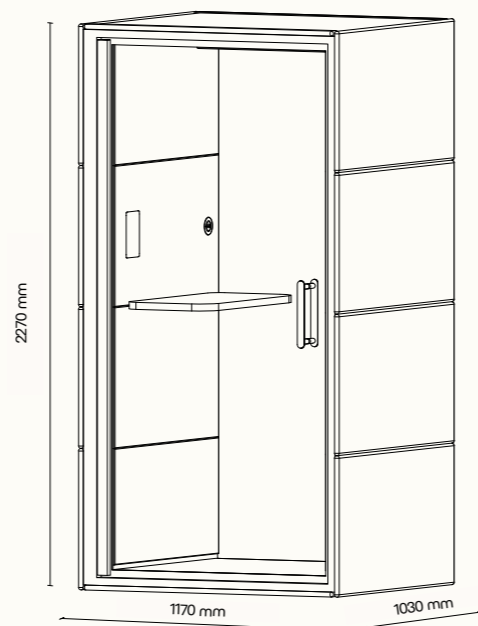

SPOT

SPOT je špičková akustická místnost, navržena pro rychlé hovory a maximální produktivitu. Vytváří ideální prostředí pro jednotlivce, hladce spojuje funkčnost s estetikou a poskytuje klidnou atmosféru pro soustředěnou práci.

TECHNICKÉ INFORMACE

vnější rozměry (š × v × h)	1170 × 2270 × 1030 mm
vnitřní rozměry (š × v × h)	945 × 2068 × 945 mm
váha	350 kg
otevírání dveří	levé/pravé (lze změnit na místě)
prosklené stěny	protihlukové sklo
plné stěny	sendvičový panel s akustickou výplní s vysokou pohltivostí zvuku
rám prosklených stěn a dveřní madlo	dub (přírodní)
střeška	sendvičový panel s akustickou výplní s vysokou pohltivostí zvuku, střeška není čalouněná
podlaha	koberec (antracitová šedá)
ventilace	standardní průtok vzduchu: 141 m³/h maximální průtok vzduchu: 179 m³/h
osvětlení	dual LED osvětlení - pro-kognitivní / ambientní s regulovatelnou teplotou chromatičnosti
vybavení v ceně	elektrická zásuvka (1x), židlo pohybu, dual LED osvětlení, ventilace, digitální ovládací panel
nadstandardní vybavení	možnosti dle platného ceníku
variabilita barev	dekorativní látka dle vzorníku