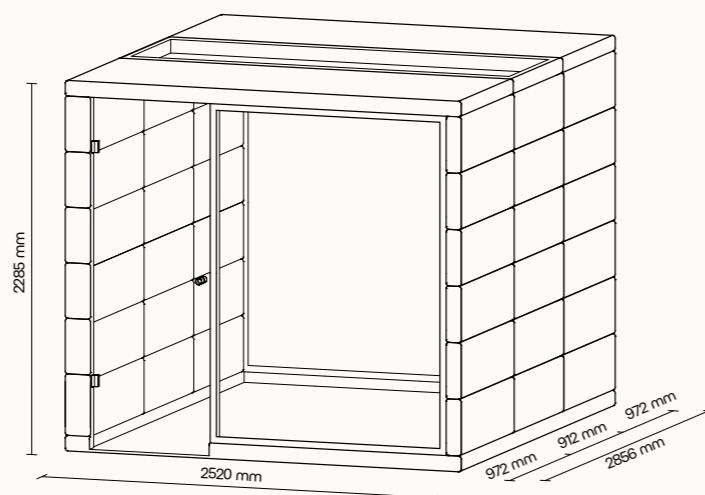

REALM

Jste ve firmě, a přesto se chcete cítit jako doma? Dosáhnout pohody na pracovišti je snazší, než si myslíte! Můžete ji najít při jednání, řešení velkého projektu i během neformálního setkání. Poskytne ji naše wellbeingová akustická zasedací místnost.

TECHNICKÉ INFORMACE

vnější rozměry (š × v × h)	2520 × 2285 × 2856 mm
vnitřní rozměry (š × v × h)	2245 × 2128 × 2736 mm
váha	950 kg
otevírání dveří	levé/pravé (lze změnit na místě)
prosklené stěny	protihlukové sklo
plně stěny	sendvičový panel s akustickou výplní s vysokou pohltivostí zvuku
rám prosklených stěn a dveřní madlo	dub (přírodní/černá)
střeška	sendvičový panel s akustickou výplní s vysokou pohltivostí zvuku a protihlukové sklo, střeška není čalouněná
podlaha	koberec (antracitová šedá)
ventilace	standardní průtok vzduchu: 433 m³/h maximální průtok vzduchu: 884 m³/h
osvětlení	LED, teplota chromatičnosti 4800 K
vybavení v ceně	elektrická zásuvka (3×), čidlo pohybu, LED osvětlení, ventilace, ovládací panel ventilace a osvětlení, sezení, konferenční stůl, police, háčky, prosklený strop, příprava pro videokonferenci
nadstandardní vybavení	možnosti dle platného ceníku
variabilita barev	dekorativní látka dle vzorníku
certifikace	

* FSC certifikace na vyžádání.