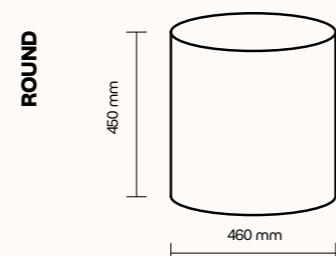

MOVE

Oživte svou kancelář akustickými taburety MOVE. Jejich tělo tvoří odlehčená akustická pěna s vysokou pohltivostí zvuku, výběr toho správného tvaru je jen na vás. Taburety snadno přemístíte za plstěné madlo dle vašich přání.

TECHNICKÉ INFORMACE

základní rozměry (š × v × h) SQUARE	460 × 450 × 460 mm
základní rozměry ROUND	průměr 460 mm výška 450 mm
základní rozměry (š × v × h) DROP	460 × 450 × 460 mm
výplň	akustická pěna s vysokou pohltivostí zvuku
povrchová úprava	dekorativní látka dle vzorníku
přídavné komponenty	plstěné madlo – materiál 100% ovčí vlna