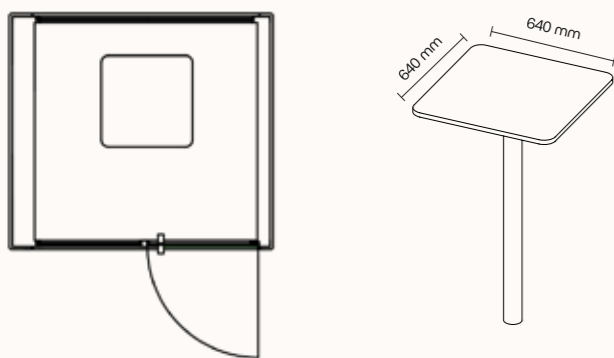

BAROVÝ STOLEK

Sestava barového stolku.