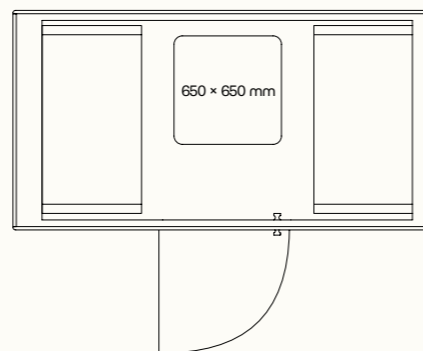

QUADRIO I

Univerzální systém QUADRIO roste s vámi. Vyberte si jednu ze čtyř dostupných variant, které budou vyhovovat vám i vašim kolegům.

QUADRIO I pro dvě až čtyři osoby vám poskytne soukromí i dostatek pohodlí.

TECHNICKÉ INFORMACE

vnější rozměry (š × v × h)	2520 × 2285 × 1317 mm
vnitřní rozměry (š × v × h)	2246 × 2128 × 1196 mm
váha	625 kg
otevírání dveří	levé/pravé (lze změnit na místě)
prosklené stěny	protihlukové sklo
plné stěny	sendvičový panel s akustickou výplní s vysokou pohltivostí zvuku
rám prosklených stěn a dveřní madlo	dub (přírodní/černá)
střeška	sendvičový panel s akustickou výplní s vysokou pohltivostí zvuku, střeška není čalouněná
podlaha	koberec (antracitová šedá)
ventilace	standardní průtok vzduchu: 292 m³/h maximální průtok vzduchu: 492 m³/h
osvětlení	LED, teplota chromatičnosti 4200 K
vybavení v ceně	elektrická zásuvka (2x), čidlo pohybu, LED osvětlení, ventilace, ovládací panel ventilace a osvětlení
nadstandardní vybavení	možnosti dle platného ceníku
variabilita barev	dekorativní látka dle vzorníku

certifikace

* FSC certifikace na vyžádání.