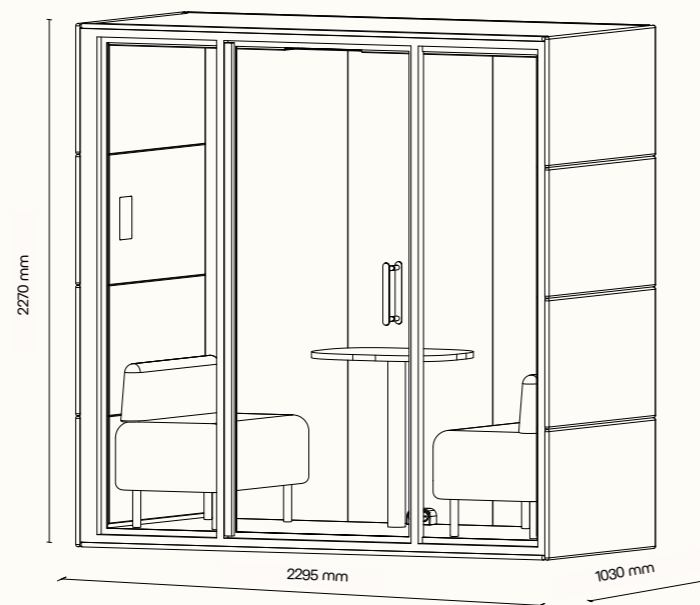

## TECHNICKÉ INFORMACE

vnější rozměry (š × v × h)	1910 × 2270 × 1490 mm
vnitřní rozměry (š × v × h)	1685 × 2068 × 1405 mm
váha	615 kg
otevírání dveří	levé/pravé ( lze změnit na místě)
prosklené stěny	protihlukové sklo
plné stěny	sendvičový panel s akustickou výplní s vysokou pohltivostí zvuku
rám prosklených stěn a dveřní madlo	dub (přírodní)
střecha	sendvičový panel s akustickou výplní s vysokou pohltivostí zvuku, střecha není čalouněná
podlaha	koberec (antracitová šedá)
ventilace	standardní průtok vzduchu: 228 m <sup>3</sup> /h maximální průtok vzduchu: 358 m <sup>3</sup> /h
osvětlení	dual LED osvětlení - pro-kognitivní / ambientní s regulovatelnou teplotou chromatičnosti
vybavení v ceně	elektrická zásuvka (2x), čidlo pohybu, dual LED osvětlení, ventilace, digitální ovládací panel
nadstandardní vybavení	možnosti dle platného ceníku
variabilita barev	dekorativní látka dle vzorníku

## TECHNICKÉ INFORMACE

vnější rozměry (š × v × h)	2295 × 2270 × 1030 mm
vnitřní rozměry (š × v × h)	1685 × 2068 × 945 mm
váha	645 kg
otevírání dveří	levé/pravé ( lze změnit na místě)
prosklené stěny	protihlukové sklo
plně stěny	sendvičový panel s akustickou výplní s vysokou pohltivostí zvuku
rám prosklených stěn a dveřní madlo	dub (přírodní)
střecha	sendvičový panel s akustickou výplní s vysokou pohltivostí zvuku, střecha není čalouněná
podlaha	koberec (antracitová šedá)
ventilace	standardní průtok vzduchu: 228 m <sup>3</sup> /h maximální průtok vzduchu: 358 m <sup>3</sup> /h
osvětlení	dual LED osvětlení - pro-kognitivní / ambientní s regulovatelnou teplotou chromatičnosti
vybavení v ceně	elektrická zásuvka (2x), čidlo pohybu, dual LED osvětlení, ventilace, digitální ovládací panel
nadstandardní vybavení	možnosti dle platného ceníku
variabilita barev	dekorativní látka dle vzorníku