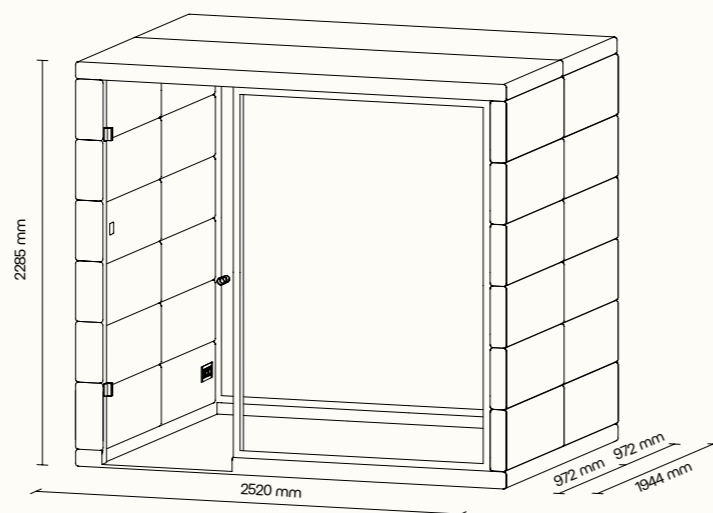

QUADRIO II

Do QUADRIO II se pohodlně vejde až pět osob. Poskytne vám proto komfortní prostor pro nerušené týmové schůzky.

Technický list

TECHNICKÉ INFORMACE

vnější rozměry (š × v × h)	2520 × 2285 × 1944 mm
vnitřní rozměry (š × v × h)	2246 × 2128 × 1824 mm
váha	750 kg
otevření dveří	levé/pravé (lze změnit na místě)
prosklené stěny	protihlukové sklo
plně stěny	sendvičový panel s akustickou výplní s vysokou pohltivostí zvuku
rám prosklených stěn a dveřní madlo	dub (přírodní/černá)
střeška	sendvičový panel s akustickou výplní s vysokou pohltivostí zvuku, střeška není čalouněná
podlaha	koberec (antracitová šedá)
ventilace	standardní průtok vzduchu: 347 m³/h maximální průtok vzduchu: 492 m³/h
osvětlení	LED, teplota chromatičnosti 4200 K
vybavení v ceně	elektrická zásuvka (3×), čidlo pohybu, LED osvětlení, ventilace, ovládací panel ventilace a osvětlení
nadstandardní vybavení	možnosti dle platného ceníku
variabilita barev	dekorativní látka dle vzorníku

certifikace

* FSC certifikace na vyžádání.