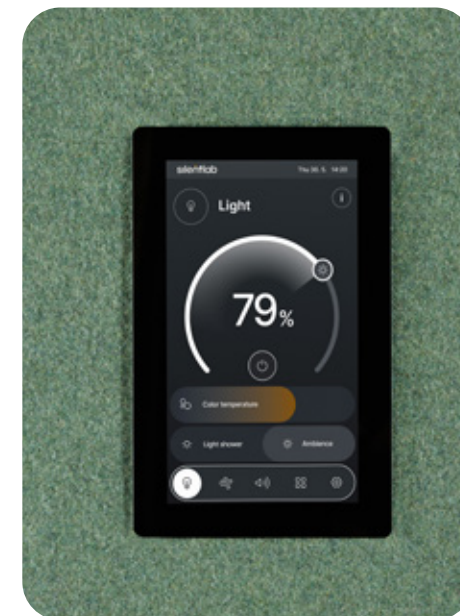

CHAT²

Akustický box pro soukromé rozhovory a efektivní schůzky

Ň2

TECHNICKÉ INFORMACE

vnější rozměry (š × v × h)	2259 × 2270 × 1030 mm
vnitřní rozměry (š × v × h)	2028 × 2097 × 945 mm
váha	645 kg
otevírání dveří	levé / pravé (možnost volby při instalaci)
prosklené stěny	protihlukové sklo
plně stěny	sendvičový panel s akustickou výplní
rám prosklených stěn a dveřní madlo	dřevěný (přírodní/černý)
střecha	sendvičový panel s akustickou výplní, střecha není čalouněná
podlaha	koberec (antracitová šedá)
ventilace	standardní průtok vzduchu: 228 m³/h maximální průtok vzduchu: 358 m³/h
osvětlení přirozené světlo	Dual Light – přirozené a ambientní osvětlení prokognitivní plnospektrální LED osvětlení s teplotou chromatičnosti 4800K, > 95 CRI
ambientní světlo	LED osvětlení s volitelnou teplotou chromatičnosti (3000K–6000K, < 90 CRI) a intenzitou osvětlení
vybavení v ceně	elektrická zásuvka (2×), čidlo pohybu, Dual Light, ventilace, 7" LCD ovládací panel
nadstandardní vybavení	možnosti dle platného ceníku
variabilita barev	dekorativní látka dle vzorníku
environmentální profil produktu	Tento produkt má zpracovanou environmentální deklaráci produktu (EPD) dle normy ISO 14025 a provádějících norem ISO 14040, ISO 14044 a EN 15804.