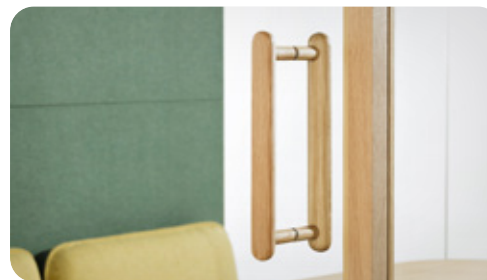

Klíčové výhody

Světlo

Přirozené světlo, které podporuje soustředění a vizuální komfort. Patentovaná LED technologie s CRI 98 % věrně napodobuje denní světlo, minimalizuje únavu očí, podporuje biorytmus a pomáhá udržet produktivitu po celý den.

Ticho

Ticho, které dává prostor soustředění. Kvalitní materiály, tichá ventilace a precizní odhlučnění vytvářejí ideální akustické podmínky pro práci, telefonování i videohovory.

Design

Estetika, která dává smysl. Minimalistické linie, prémiové materiály a ergonomicky řešený interiér vytvářejí prostor, který působí lehce, komfortně a nadčasově. Výjimečný design oceněný Red Dot Award: Product Design 2025.

Vzduch

Čerstvý vzduch bez rušivého hluku. Tichý ventilační systém zajišťuje rychlou výměnu a příjemné klima i při dlouhém pracovním nasazení. Intenzitu proudění lze snadno nastavit pomocí digitálního displeje.

Office landscaping

Flexibilita, která se přizpůsobí vašemu týmu. Modulární akustické prvky, jako jsou boxy GEN4, vytvářejí zóny pro soustředění, spolupráci i odpočinek. Každý prvek maximalizuje funkčnost kanceláře a umožňuje ekologické přizpůsobení prostoru bez nutnosti stavebních úprav.

reddot winner 2025