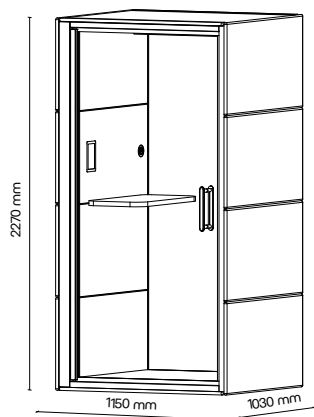

reddot winner 2025

SPOT

Místo pro rychlé hovory
a soustředěnou práci

01

TECHNICKÉ INFORMACE

vnější rozměry (š × v × h)	1150 × 2270 × 1030 mm
vnitřní rozměry (š × v × h)	920 × 2097 × 945 mm
váha	350 kg
otevírání dveří	levé / pravé (možnost volby při instalaci)
prosklené stěny	protihlukové sklo
plně stěny	sendvičový panel s akustickou výplní
rám prosklených stěn a dveřní madlo	dřevěný (přírodní/černý)
střecha	sendvičový panel s akustickou výplní, střecha není čalouněná
podlaha	koberec (antracitová šedá)
ventilace	standardní průtok vzduchu: 141 m ³ /h maximální průtok vzduchu: 179 m ³ /h
osvětlení přirozené světlo	Dual Light – přirozené a ambientní osvětlení prokognitivní plnospektrální LED osvětlení s teplotou chromatičnosti 4800K, > 95 CRI
ambientní světlo	LED osvětlení s volitelnou teplotou chromatičnosti (3000K–6000K, < 90 CRI) a intenzitou osvětlení
vybavení v ceně	elektrická zásuvka (1×), čidlo pohybu, Dual Light, ventilace, 7" LCD ovládací panel
nadstandardní vybavení	možnosti dle platného ceníku
variabilita barev	dekorativní látka dle vzorníku
enviromentální profil produktu	Tento produkt má zpracovanou enviromentální deklaraci produktu (EPD) dle normy ISO 14025 a provádějících norem ISO 14040, ISO 14044 a EN 15804.