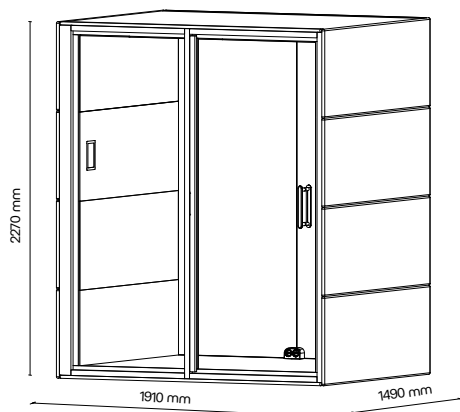

FOCUS

Akustická místnost pro
ničím nerušenou práci

01

TECHNICKÉ INFORMACE

vnější rozměry (š × v × h)	1910 × 2270 × 1490 mm
vnitřní rozměry (š × v × h)	1685 × 2097 × 1405 mm
váha	615 kg
otevírání dveří	levé / pravé (možnost volby při instalaci)
prosklené stěny	protihlukové sklo
plně stěny	sendvičový panel s akustickou výplní
rám prosklených stěn a dveřní madlo	dřevěný (přírodní/černý)
střecha	sendvičový panel s akustickou výplní, střecha není čalouněná
podlaha	koberec (antracitová šedá)
ventilace	standardní průtok vzduchu: 228 m³/h maximální průtok vzduchu: 358 m³/h
osvětlení přirozené světlo	Dual Light – přirozené a ambientní osvětlení prokognitivní plnospektrální LED osvětlení s teplotou chromatičnosti 4800K, > 95 CRI
ambientní světlo	LED osvětlení s volitelnou teplotou chromatičnosti (3000K–6000K, < 90 CRI) a intenzitou osvětlení
vybavení v ceně	elektrická zásuvka (2×), čidlo pohybu, Dual Light, ventilace, 7" LCD ovládací panel
nadstandardní vybavení	možnosti dle platného ceníku
variabilita barev	dekorativní látka dle vzorníku
environmentální profil produktu	Tento produkt má zpracovanou environmentální deklaraci produktu (EPD) dle normy ISO 14025 a provádějících norem ISO 14040, ISO 14044 a EN 15804.