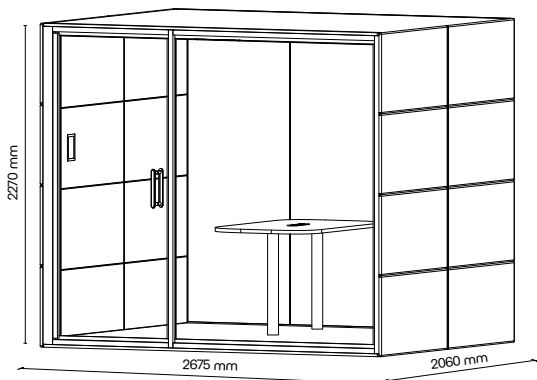

SUMMIT⁴

Flexibilní prostor pro malé
i větší schůzky

4

TECHNICKÉ INFORMACE

vnější rozměry (š × v × h)	2675 × 2270 × 2060 mm
vnitřní rozměry (š × v × h)	2444 × 2097 × 1975 mm
váha	900 kg
otevírání dveří	levé / pravé (možnost volby při instalaci)
prosklené stěny	protihlukové sklo
plně stěny	sendvičový panel s akustickou výplní
rám prosklených stěn a dveřní madlo	dřevěný (přírodní/černý)
střecha	sendvičový panel s akustickou výplní, střecha není čalouněná
podlaha	koberec (antracitová šedá)
ventilace	standardní průtok vzduchu: 592 m ³ /h maximální průtok vzduchu: 912 m ³ /h
osvětlení přirozené světlo	Dual Light – přirozené a ambientní osvětlení prokognitivní plnospektrální LED osvětlení s teplotou chromatičnosti 4800K, > 95 CRI
ambientní světlo	LED osvětlení s volitelnou teplotou chromatičnosti (3000K–6000K, < 90 CRI) a intenzitou osvětlení
vybavení v ceně	elektrická zásuvka (3×), čidlo pohybu, Dual Light, ventilace, 7" LCD ovládací panel
nadstandardní vybavení	možnosti dle platného ceníku
variabilita barev	dekorativní látka dle vzorníku
enviromentální profil produktu	Tento produkt má zpracovanou enviromentální deklaraci produktu (EPD) dle normy ISO 14025 a provádějících norem ISO 14040, ISO 14044 a EN 15804.