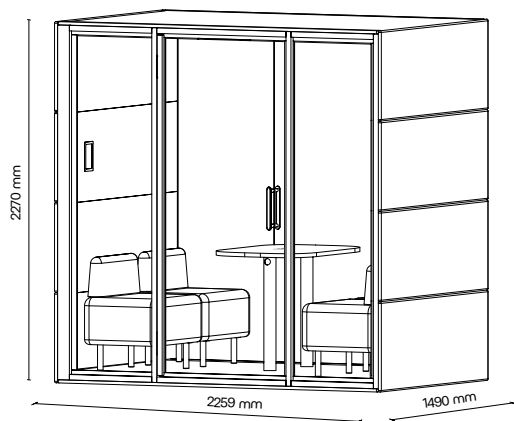

SUMMIT⁴

Flexibilní prostor pro malé
i větší schůzky

4

TECHNICKÉ INFORMACE

vnější rozměry (š × v × h)	2675 × 2270 × 2060 mm
vnitřní rozměry (š × v × h)	2444 × 2097 × 1975 mm
váha	900 kg
otevírání dveří	levé / pravé (možnost volby při instalaci)
prosklené stěny	protihlukové sklo
plně stěny	sendvičový panel s akustickou výplní
rám prosklených stěn a dveřní madlo	dřevěný (přírodní/černý)
střecha	sendvičový panel s akustickou výplní, střecha není čalouněná
podlaha	koberec (antracitová šedá)
ventilace	standardní průtok vzduchu: 592 m ³ /h maximální průtok vzduchu: 912 m ³ /h
osvětlení přirozené světlo	Dual Light – přirozené a ambientní osvětlení prokognitivní plnospektrální LED osvětlení s teplotou chromatičnosti 4800K, > 95 CRI
ambientní světlo	LED osvětlení s volitelnou teplotou chromatičnosti (3000K–6000K, < 90 CRI) a intenzitou osvětlení
vybavení v ceně	elektrická zásuvka (3×), čidlo pohybu, Dual Light, ventilace, 7" LCD ovládací panel
nadstandardní vybavení	možnosti dle platného ceníku
variabilita barev	dekorativní látka dle vzorníku
enviromentální profil produktu	Tento produkt má zpracovanou enviromentální deklaraci produktu (EPD) dle normy ISO 14025 a provádějících norem ISO 14040, ISO 14044 a EN 15804.