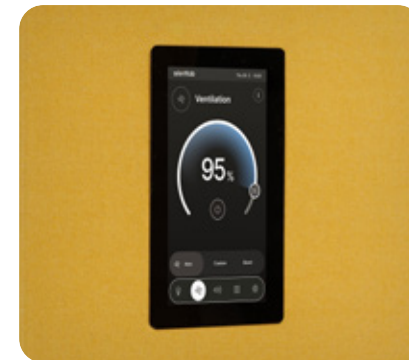

reddot winner 2025

SPOT

Místo pro rychlé hovory
a soustředěnou práci

01

TECHNICKÉ INFORMACE

vnější rozměry (š × v × h)	1150 × 2270 × 1030 mm
vnitřní rozměry (š × v × h)	920 × 2097 × 945 mm
váha	350 kg
otevírání dveří	levé / pravé (možnost volby při instalaci)
prosklené stěny	protihlukové sklo
plně stěny	sendvičový panel s akustickou výplní
rám prosklených stěn a dveřní madlo	dřevěný (přírodní/černý)
střecha	sendvičový panel s akustickou výplní, střecha není čalouněná
podlaha	koberec (antracitová šedá)
ventilace	standardní průtok vzduchu: 141 m ³ /h maximální průtok vzduchu: 179 m ³ /h
osvětlení přirozené světlo	Dual Light – přirozené a ambientní osvětlení prokognitivní plnospektrální LED osvětlení s teplotou chromatičnosti 4800K, > 95 CRI
ambientní světlo	LED osvětlení s volitelnou teplotou chromatičnosti (3000K–6000K, < 90 CRI) a intenzitou osvětlení
vybavení v ceně	elektrická zásuvka (1×), čidlo pohybu, Dual Light, ventilace, 7" LCD ovládací panel
nadstandardní vybavení	možnosti dle platného ceníku
variabilita barev	dekorativní látka dle vzorníku
enviromentální profil produktu	Tento produkt má zpracovanou enviromentální deklaraci produktu (EPD) dle normy ISO 14025 a provádějících norem ISO 14040, ISO 14044 a EN 15804.