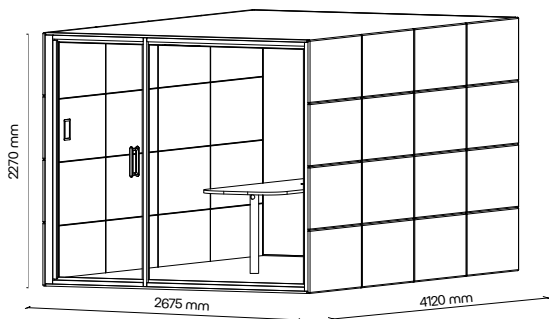

SUMMIT⁸

Prostorný hub pro efektivní komunikaci a týmové porady

ň8

TECHNICKÉ INFORMACE

vnější rozměry (š × v × h)	2675 × 2270 × 4120 mm
vnitřní rozměry (š × v × h)	2444 × 2097 × 4035 mm
váha	1200 kg
otevírání dveří	levé / pravé (možnost volby při instalaci)
prosklené stěny	protihlukové sklo
plně stěny	sendvičový panel s akustickou výplní
rám prosklených stěn a dveří madlo	dřevěný (přírodní/černý)
střecha	sendvičový panel s akustickou výplní, střecha není čalouněná
podlaha	koberec (antracitová šedá)
ventilace	standardní průtok vzduchu: 1184 m³/h maximální průtok vzduchu: 1824 m³/h
osvětlení přirozené světlo	Dual Light – přirozené a ambientní osvětlení prokognitivní plnospektrální LED osvětlení s teplotou chromatičnosti 4800K, > 95 CRI
ambientní světlo	LED osvětlení s volitelnou teplotou chromatičnosti (3000K–6000K, < 90 CRI) a intenzitou osvětlení
vybavení v ceně	elektrická zásuvka (3×), čidlo pohybu, Dual Light, ventilace, 7" LCD ovládací panel
nadstandardní vybavení	možnosti dle platného ceníku
variabilita barev	dekorativní látka dle vzorníku
enviromentální profil produktu	Tento produkt má zpracovanou enviromentální deklaraci produktu (EPD) dle normy ISO 14025 a provádějících norem ISO 14040, ISO 14044 a EN 15804.