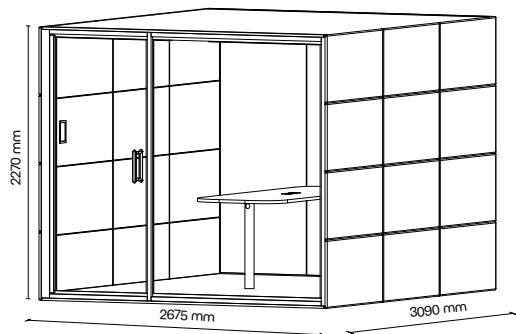

SUMMIT⁶

Diskrétní místo pro středně velké schůzky s prvotřídní akustikou

Ď6

TECHNICKÉ INFORMACE

vnější rozměry (š × v × h)	2675 × 2270 × 3090 mm
vnitřní rozměry (š × v × h)	2444 × 2097 × 3005 mm
váha	1100 kg
otevírání dveří	levé / pravé (možnost volby při instalaci)
prosklené stěny	protihlukové sklo
plné stěny	sendvičový panel s akustickou výplní
rám prosklených stěn a dveřní madlo	dřevěný (přírodní/černý)
střecha	sendvičový panel s akustickou výplní, střecha není čalouněná
podlaha	koberec (antracitová šedá)
ventilace	standardní průtok vzduchu: 888 m³/h maximální průtok vzduchu: 1368 m³/h
osvětlení přirozené světlo	Dual Light – přirozené a ambientní osvětlení prokognitivní plnospektrální LED osvětlení s teplotou chromatičnosti 4800K, > 95 CRI
ambientní světlo	LED osvětlení s volitelnou teplotou chromatičnosti (3000K–6000K, < 90 CRI) a intenzitou osvětlení
vybavení v ceně	elektrická zásuvka (3×), čidlo pohybu, Dual Light, ventilace, 7" LCD ovládací panel
nadstandardní vybavení	možnosti dle platného ceníku
variabilita barev	dekorativní látka dle vzorníku
enviromentální profil produktu	Tento produkt má zpracovanou enviromentální deklaraci produktu (EPD) dle normy ISO 14025 a provádějících norem ISO 14040, ISO 14044 a EN 15804.