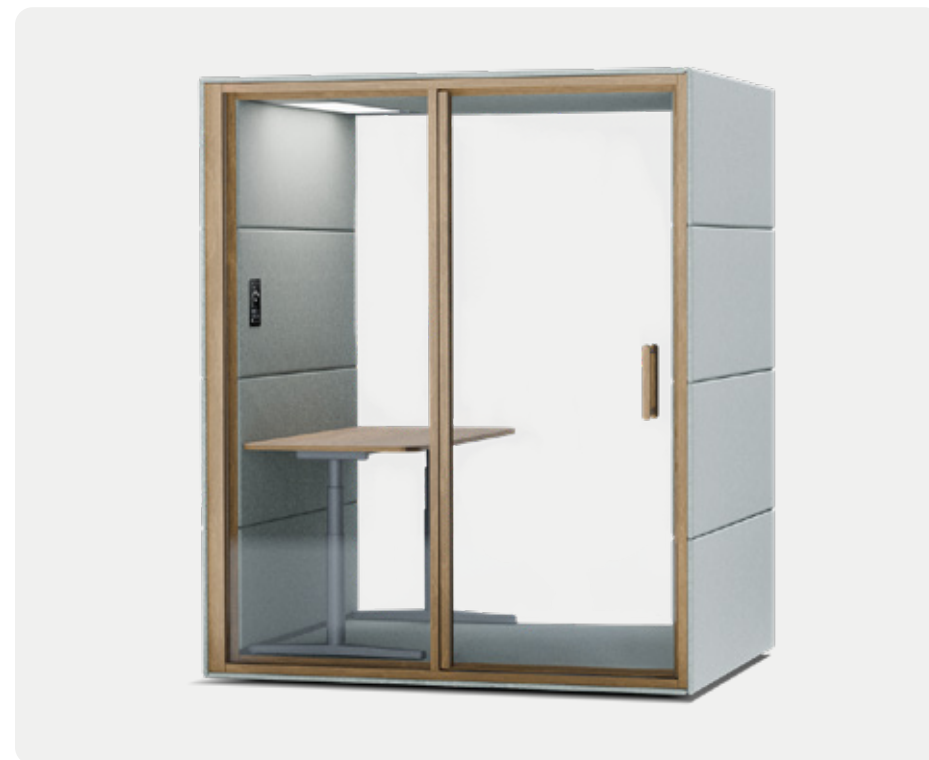

FOCUS

Akustická místnost pro
ničím nerušenou práci

01

TECHNICKÉ INFORMACE

vnější rozměry (š × v × h)	1910 × 2270 × 1490 mm
vnitřní rozměry (š × v × h)	1685 × 2097 × 1405 mm
váha	615 kg
otevírání dveří	levé / pravé (možnost volby při instalaci)
prosklené stěny	protihlukové sklo
plně stěny	sendvičový panel s akustickou výplní
rám prosklených stěn a dveřní madlo	dřevěný (přírodní/černý)
střecha	sendvičový panel s akustickou výplní, střecha není čalouněná
podlaha	koberec (antracitová šedá)
ventilace	standardní průtok vzduchu: 228 m³/h maximální průtok vzduchu: 358 m³/h
osvětlení přirozené světlo	Dual Light – přirozené a ambientní osvětlení prokognitivní plnospektrální LED osvětlení s teplotou chromatičnosti 4800K, > 95 CRI
ambientní světlo	LED osvětlení s volitelnou teplotou chromatičnosti (3000K–6000K, < 90 CRI) a intenzitou osvětlení
vybavení v ceně	elektrická zásuvka (2×), čidlo pohybu, Dual Light, ventilace, 7" LCD ovládací panel
nadstandardní vybavení	možnosti dle platného ceníku
variabilita barev	dekorativní látka dle vzorníku
environmentální profil produktu	Tento produkt má zpracovanou environmentální deklaraci produktu (EPD) dle normy ISO 14025 a provádějících norem ISO 14040, ISO 14044 a EN 15804.