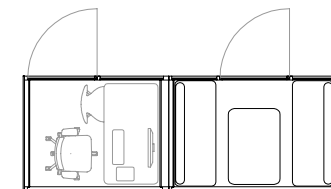

Option 2

FOCUS - CHAT⁴