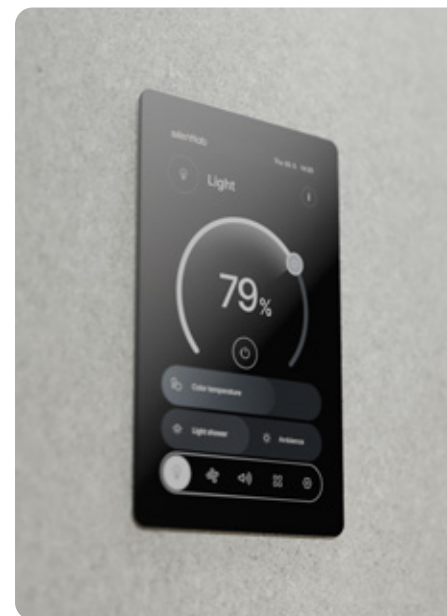

SUMMIT⁸

Prostorný hub pro efektivní komunikaci a týmové porady

ň8

TECHNICKÉ INFORMACE

vnější rozměry (š × v × h)	2675 × 2270 × 4120 mm
vnitřní rozměry (š × v × h)	2444 × 2097 × 4035 mm
váha	1200 kg
otevírání dveří	levé / pravé (možnost volby při instalaci)
prosklené stěny	protihlukové sklo
plně stěny	sendvičový panel s akustickou výplní
rám prosklených stěn a dveří madlo	dřevěný (přírodní/černý)
střecha	sendvičový panel s akustickou výplní, střecha není čalouněná
podlaha	koberec (antracitová šedá)
ventilace	standardní průtok vzduchu: 1184 m ³ /h maximální průtok vzduchu: 1824 m ³ /h
osvětlení přirozené světlo	Dual Light – přirozené a ambientní osvětlení prokognitivní plnospektrální LED osvětlení s teplotou chromatičnosti 4800K, > 95 CRI
ambientní světlo	LED osvětlení s volitelnou teplotou chromatičnosti (3000K–6000K, < 90 CRI) a intenzitou osvětlení
vybavení v ceně	elektrická zásuvka (3×), čidlo pohybu, Dual Light, ventilace, 7" LCD ovládací panel
nadstandardní vybavení	možnosti dle platného ceníku
variabilita barev	dekorativní látka dle vzorníku
enviromentální profil produktu	Tento produkt má zpracovanou enviromentální deklaraci produktu (EPD) dle normy ISO 14025 a provádějících norem ISO 14040, ISO 14044 a EN 15804.