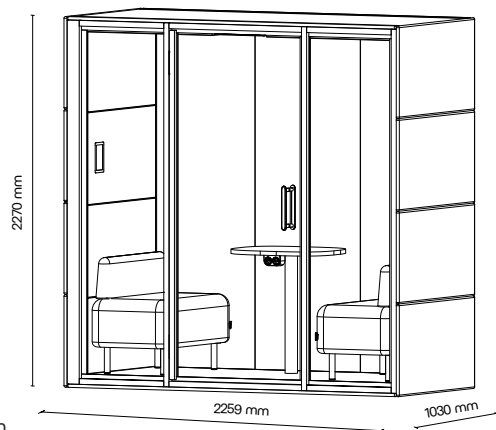

CHAT²

Akustický box pro soukromé rozhovory a efektivní schůzky

Ň2

TECHNICKÉ INFORMACE

vnější rozměry (š × v × h)	2259 × 2270 × 1030 mm
vnitřní rozměry (š × v × h)	2028 × 2097 × 945 mm
váha	645 kg
otevírání dveří	levé / pravé (možnost volby při instalaci)
prosklené stěny	protihlukové sklo
plně stěny	sendvičový panel s akustickou výplní
rám prosklených stěn a dveřní madlo	dřevěný (přírodní/černý)
střecha	sendvičový panel s akustickou výplní, střecha není čalouněná
podlaha	koberec (antracitová šedá)
ventilace	standardní průtok vzduchu: 228 m³/h maximální průtok vzduchu: 358 m³/h
osvětlení přirozené světlo	Dual Light – přirozené a ambientní osvětlení prokognitivní plnospektrální LED osvětlení s teplotou chromatičnosti 4800K, > 95 CRI
ambientní světlo	LED osvětlení s volitelnou teplotou chromatičnosti (3000K–6000K, < 90 CRI) a intenzitou osvětlení
vybavení v ceně	elektrická zásuvka (2×), čidlo pohybu, Dual Light, ventilace, 7" LCD ovládací panel
nadstandardní vybavení	možnosti dle platného ceníku
variabilita barev	dekorativní látka dle vzorníku
environmentální profil produktu	Tento produkt má zpracovanou environmentální deklaráci produktu (EPD) dle normy ISO 14025 a provádějících norem ISO 14040, ISO 14044 a EN 15804.