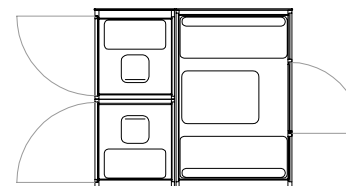

SUMMIT⁴

Flexibilní prostor pro malé
i větší schůzky

4

TECHNICKÉ INFORMACE

vnější rozměry (š × v × h)	2675 × 2270 × 2060 mm
vnitřní rozměry (š × v × h)	2444 × 2097 × 1975 mm
váha	900 kg
otevírání dveří	levé / pravé (možnost volby při instalaci)
prosklené stěny	protihlukové sklo
plně stěny	sendvičový panel s akustickou výplní
rám prosklených stěn a dveřní madlo	dřevěný (přírodní/černý)
střecha	sendvičový panel s akustickou výplní, střecha není čalouněná
podlaha	koberec (antracitová šedá)
ventilace	standardní průtok vzduchu: 592 m ³ /h maximální průtok vzduchu: 912 m ³ /h
osvětlení přirozené světlo	Dual Light – přirozené a ambientní osvětlení prokognitivní plnospektrální LED osvětlení s teplotou chromatičnosti 4800K, > 95 CRI
ambientní světlo	LED osvětlení s volitelnou teplotou chromatičnosti (3000K–6000K, < 90 CRI) a intenzitou osvětlení
vybavení v ceně	elektrická zásuvka (3×), čidlo pohybu, Dual Light, ventilace, 7" LCD ovládací panel
nadstandardní vybavení	možnosti dle platného ceníku
variabilita barev	dekorativní látka dle vzorníku
enviromentální profil produktu	Tento produkt má zpracovanou enviromentální deklaraci produktu (EPD) dle normy ISO 14025 a provádějících norem ISO 14040, ISO 14044 a EN 15804.

Option 1

SPOT - CHAT² - SPOT

Option 2

FOCUS - CHAT⁴

Option 3

SPOT - SPOT - SUMMIT⁴

Option 4

SPOT - SPOT - CHAT⁴