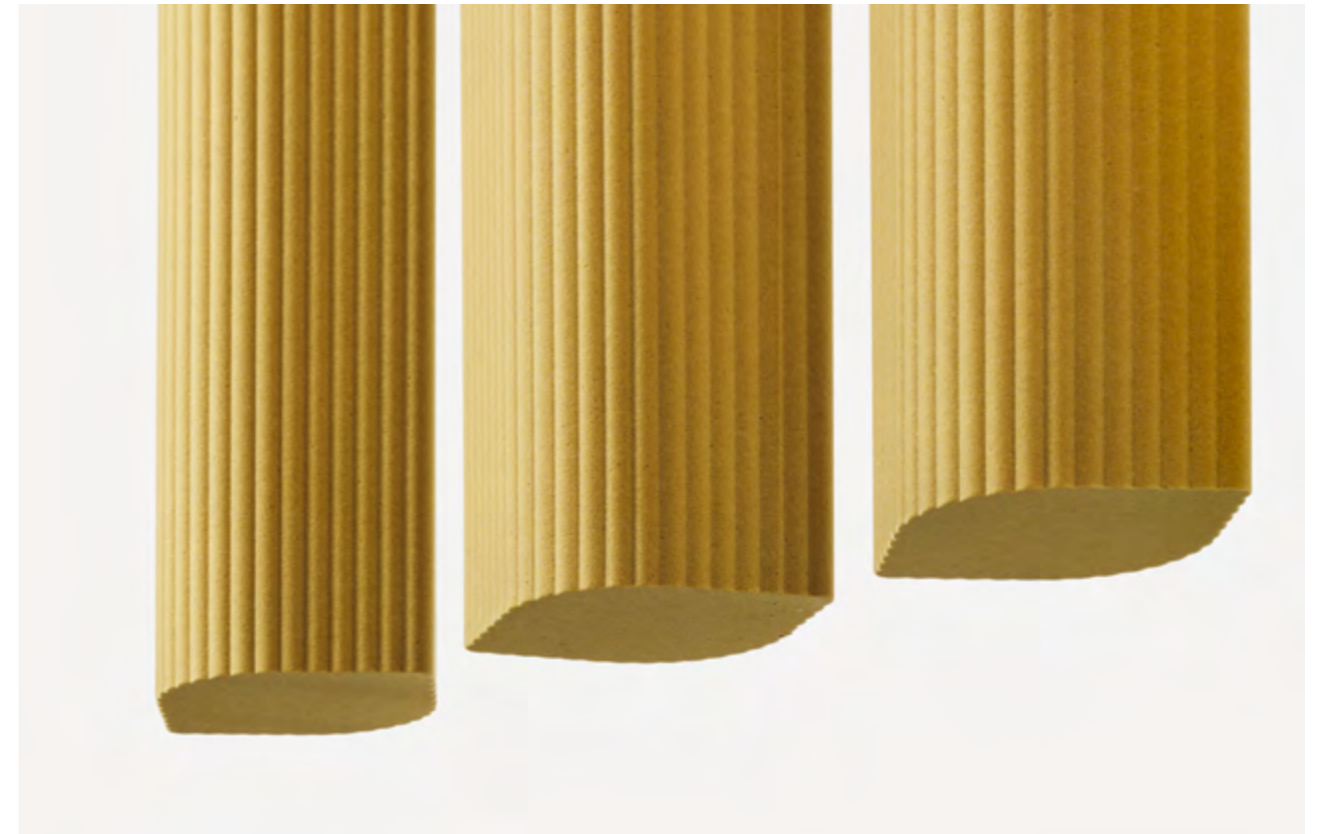

MOSS HANG

Akustický objekt, jenž vás okouzlí svou estetikou i maximální funkcí. Díky svému speciálnímu materiálu pohlcuje okolní zvuk a pomáhá zvelebovat kancelářské prostředí. MOSS HANG je variabilní a lze ho umístit jako samostatný závěsný objekt, nebo v libovolně zvolené sestavě.

Technický list

TECHNICKÉ INFORMACE

základní rozměry (š x v x h)	200 x 1000 x 145 mm
výplň	akustická pórovitá pěna s vysokou pohltivostí zvuku
povrchová úprava	flock (barva dle vzorníku)