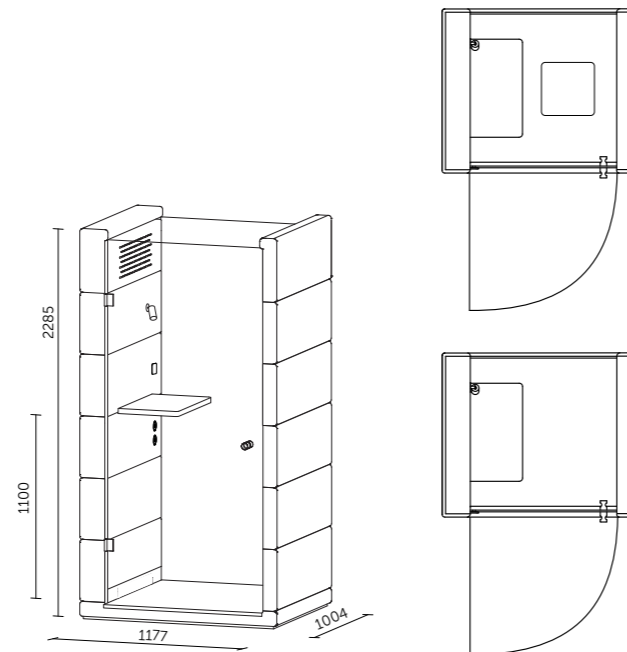

UNIQ

Občas potřebujete klid na soustředění, ale zároveň chcete zůstat v kontaktu s děním v kanceláři. UNIQ respektuje oba požadavky. Prosklená střeška a dvě stěny propouští dostatek přirozeného světla, protihlukové sklo a akustické čalounění se postarají o dokonalé odhlučnění.

Technický list

TECHNICKÉ INFORMACE

vnější rozměry (š x v x h)	1177 x 2285 x 1004 mm
vnitřní rozměry (š x v x h)	898 x 2097 x 933 mm
váha	385 kg
prosklené stěny	protihlukové sklo
plně stěny	sendvičový panel s akustickou výplní s vysokou pohltivostí zvuku
rám prosklených stěn a dveřní madlo	dub (přírodní/černá)
střeška	prosklený strop
podlaha	koberec (antracitová šedá)
ventilace	standardní průtok vzduchu: 124 m³/h maximální průtok vzduchu: 322 m³/h
osvětlení	LED, teplota chromatičnosti 2700 K
vybavení v ceně	elektrická zásuvka (1x), připojení USB C (1x), čidlo pohybu, pracovní stolek, lampička, ventilace, prosklený strop, ovládací panel ventilace a osvětlení
nadstandardní vybavení	možnosti dle platného ceníku
variabilita barev	dekorativní látka dle vzorníku
certifikace	

* FSC certifikace na vyžádání.