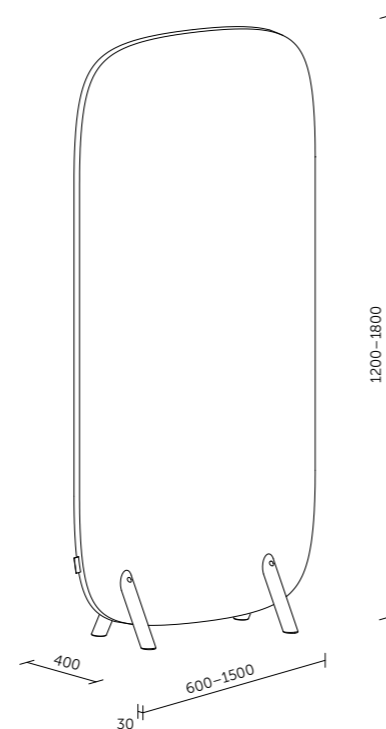

Technický list

TECHNICKÉ INFORMACE

základní rozměry	standardní výška 400 a 600 mm standardní šířka do 1600 mm možnost atypické výroby
materiál	nosná deska z obou stran opatřena materiálem pohlcujícím zvuk
povrchová úprava	dekorativní látka dle vzorníku
stojné nohy	kovové kulaté/kovové C-profil (barvy dle vzorníku)

Technický list

TECHNICKÉ INFORMACE

základní rozměry	standardní výška 1200, 1500 a 1800 mm standardní šířka do 1500 mm možnost atypické výroby
materiál	nosná deska z obou stran opatřená materiálem pohlcujícím zvuk
povrchová úprava	dekorativní látka dle vzorníku
stojné nohy	masivní dubové dřevo

Technický list

TECHNICKÉ INFORMACE

základní rozměry (š × v)	800 × 1800 mm 1200 × 1800 mm
materiál	nosná deska z obou stran opatřena speciálním materiálem pohlcujícím zvuk
povrchová úprava	dekorativní látka dle vzorníku
stojné nohy	masivní dubové dřevo
akustické vlastnosti	$\alpha_w^* = 1,00$ – třída A – velmi vysoce pohltivý (vážený koeficient zvukové pohltivosti)