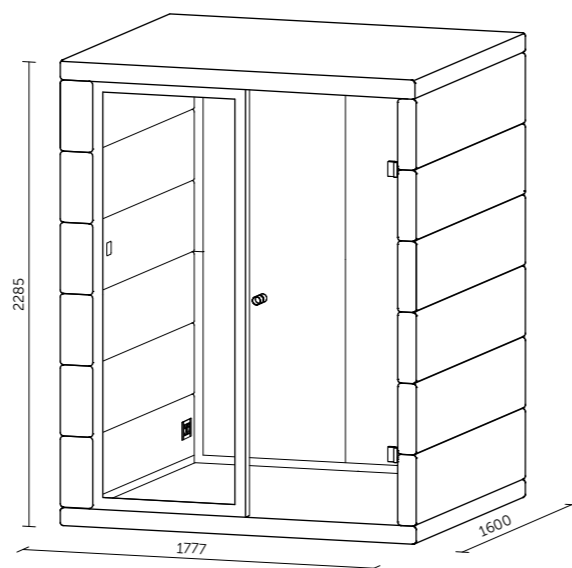

CUBIQ

Potřebujete se soustředit? Hledáte místo, kde můžete nerušeně přemýšlet nebo diskutovat s kolegy? Ticho uprostřed hlučné kanceláře vám poskytne variabilní focus room, CUBIQ pro dvě až čtyři osoby. Díky svým rozměrům můžete oddělit pracovní prostor a nahradit jedno pracovní místo dokonalou oázou ticha. Nabízí až čtyři různé varianty. Vejde se do něj například barové stání, pohodlná křesla či vybavení pro videokonferenci.

Technický list

TECHNICKÉ INFORMACE

vnější rozměry (š x v x h)	1777 x 2285 x 1600 mm
vnitřní rozměry (š x v x h)	1501 x 2074 x 1480 mm
váha	600 kg
prosklené stěny	protihlukové sklo
plně stěny	sendvičový panel s akustickou výplní s vysokou pohltivostí zvuku
rám prosklených stěn a dveřní madlo	dub (přírodní/černá)
střeška	sendvičový panel s akustickou výplní s vysokou pohltivostí zvuku, střeška není čalouněná
podlaha	koberec (antracitová šedá)
ventilace	standardní průtok vzduchu: 304 m³/h maximální průtok vzduchu: 492 m³/h
osvětlení	LED, teplota chromatičnosti 4200 K
vybavení v ceně	elektrická zásuvka (2x), čidlo pohybu, LED osvětlení, ventilace, ovládací panel ventilace a osvětlení
nadstandardní vybavení	možnosti dle platného ceníku
variabilita barev	dekorativní látka dle vzorníku
certifikace	

* FSC certifikace na vyžádání.