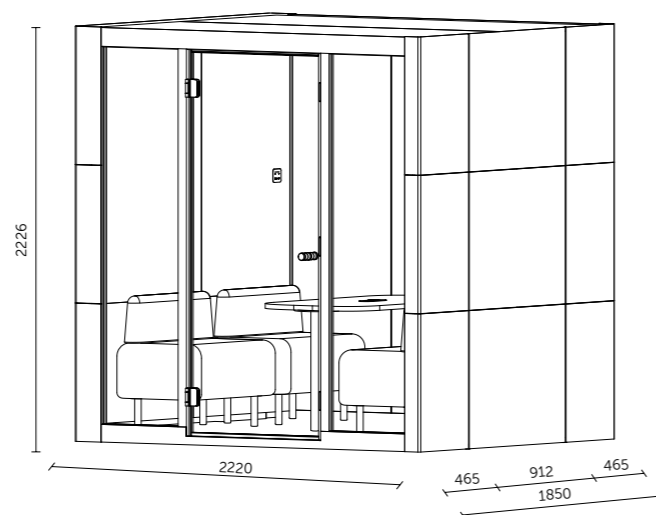

Technický list

TECHNICKÉ INFORMACE

vnější rozměry (š x v x h)	2220 x 2226 x 930 mm
vnitřní rozměry (š x v x h)	1968 x 2057 x 864 mm
váha	695 kg
prosklené stěny	protihlukové sklo
plně stěny	sendvičový panel s akustickou výplní s vysokou pohltivostí zvuku
rám prosklených stěn a dveřní madlo	buk (černá)
střeška	sendvičový panel s akustickou výplní s vysokou pohltivostí zvuku
podlaha	koberec (antracitová šedá)
ventilace	standardní průtok vzduchu: 250 m ³ /h maximální průtok vzduchu: 341 m ³ /h
osvětlení	LED, teplota chromatičnosti 4200 K
vybavení v ceně	elektrická zásuvka (2x), ventilace, čidlo pohybu, LED osvětlení, příprava pro sprinkler / EPS, ovládací panel ventilace a osvětlení
nadstandardní vybavení	možnosti dle platného ceníku
čalounění – interiér a sezení	dekorativní látka Bombay 36
variabilita barev opláštění – exteriér	práškově lakovaná ocel – jemná struktura
certifikace	

Technický list

TECHNICKÉ INFORMACE

vnější rozměry (š x v x h)	2220 x 2226 x 1850 mm
vnitřní rozměry (š x v x h)	1968 x 2057 x 1770 mm
váha	1150 kg
prosklené stěny	protihlukové sklo
plné stěny	sendvičový panel s akustickou výplní s vysokou pohltivostí zvuku
rám prosklených stěn a dveřní madlo	buk (černá)
střecha	sendvičový panel s akustickou výplní s vysokou pohltivostí zvuku
podlaha	koberec (antracitová šedá)
ventilace	standardní průtok vzduchu: 400 m ³ /h maximální průtok vzduchu: 626 m ³ /h
osvětlení	LED, teplota chromatičnosti 4200 K
vybavení v ceně	elektrická zásuvka (3x), ventilace, čidlo pohybu, LED osvětlení, příprava pro sprinkler / EPS, ovládací panel ventilace a osvětlení
nadstandardní vybavení	možnosti dle platného ceníku
čalounění – interiér a sezení	dekorativní látka Bombay 36
variabilita barev opláštění – exteriér	práškově lakovaná ocel – jemná struktura
certifikace	