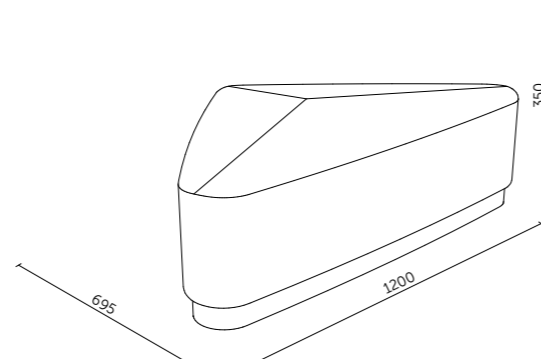

TECHNICKÉ INFORMACE

základní rozměry (š × v × h)	1200 × 350 × 695 mm
výplň	akustická pěna s vysokou pohltivostí zvuku
povrchová úprava	dekorativní látka dle vzorníku
podstava	překližka s dubovou dýhou