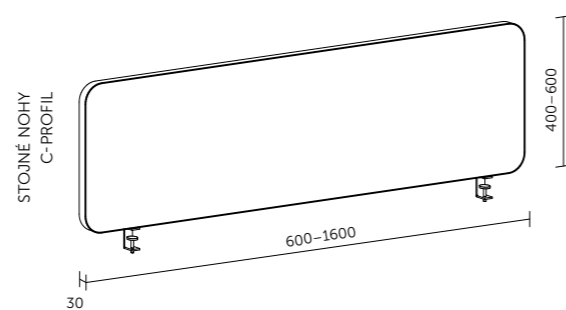

Technický list

TECHNICKÉ INFORMACE

základní rozměry	standardní výška 400 a 600 mm standardní šířka do 1600 mm možnost atypické výroby
materiál	nosná deska z obou stran opatřena materiálem pohlcujícím zvuk
povrchová úprava	dekorativní látka dle vzorníku
stojné nohy	kovové kulaté/kovové C-profil (barvy dle vzorníku)