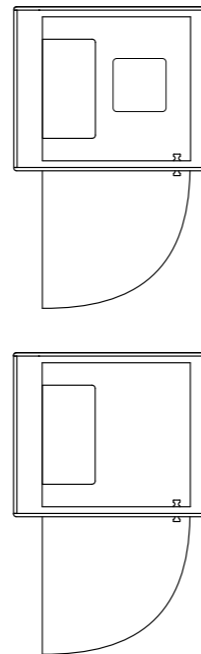

Technický list

TECHNICKÉ INFORMACE

vnější rozměry (š x v x h)	1177 x 2285 x 1004 mm
vnitřní rozměry (š x v x h)	898 x 2097 x 933 mm
váha	385 kg
prosklené stěny	protihlukové sklo
plně stěny	sendvičový panel s akustickou výplní s vysokou pohltivostí zvuku
rám prosklených stěn a dveřní madlo	dub (přírodní/černá)
střeška	prosklený strop
podlaha	koberec (antracitová šedá)
ventilace	standardní průtok vzduchu: 124 m ³ /h maximální průtok vzduchu: 322 m ³ /h
osvětlení	LED, teplota chromatičnosti 2700 K
vybavení v ceně	elektrická zásuvka (1x), připojení USB C (1x), čidlo pohybu, pracovní stolek, lampička, ventilace, prosklený strop, ovládací panel ventilace a osvětlení
nadstandardní vybavení	možnosti dle platného ceníku
variabilita barev	dekorativní látka dle vzorníku
certifikace	  

Technický list

TECHNICKÉ INFORMACE

vnější rozměry (š × v × h)	1175 × 2285 × 995 mm
vnitřní rozměry (š × v × h)	900 × 2080 × 915 mm
váha	370 kg
prosklené stěny	protihlukové sklo
plně stěny	sendvičový panel s akustickou výplní s vysokou pohltivostí zvuku
rám prosklených stěn a dveřní madlo	duh (přírodní/černá)
střeška	sendvičový panel s akustickou výplní s vysokou pohltivostí zvuku, střeška není čalouněná
podlaha	koberec (antracitová šedá)
ventilace	standardní průtok vzduchu: 102 m ³ /h maximální průtok vzduchu: 322 m ³ /h
osvětlení	LED, teplota chromatičnosti 4200 K
vybavení v ceně	elektrická zásuvka (1x), čidlo pohybu, pracovní stůlek, LED osvětlení, ventilace, ovládací panel ventilace a osvětlení
nadstandardní vybavení	možnosti dle platného ceníku
variabilita barev	dekorativní látka dle vzorníku
certifikace	  