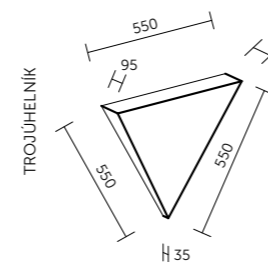

TECHNICKÉ INFORMACE

základní rozměry (š × v × h) LÍSTEČEK	550 × 550 × 35/65/95 mm možnost atypické výroby
základní rozměry (š × v × h) ZAOBLENÝ ČTVEREC	550 × 550 × 35/65/95 mm možnost atypické výroby
základní rozměry (š × v × h) ČTVEREC	550 × 550 × 35/65/95 mm možnost atypické výroby
základní rozměry (š × v × h) ŠESTIÚHELNÍK	635 × 550 × 35/65/95 mm možnost atypické výroby
základní rozměry (š × v × h) TROJÚHELNÍK	550 × 550 × 550 × 35 × 95 × 95 mm
nosný rám	MDF – polotvrdá dřevovláknitá deska
výplň	akustická pěna s vysokou pohltivostí zvuku
povrchová úprava	dekorativní látka dle vzorníku
uchycení v ceně	závěsný systém/kontaktně lepeno