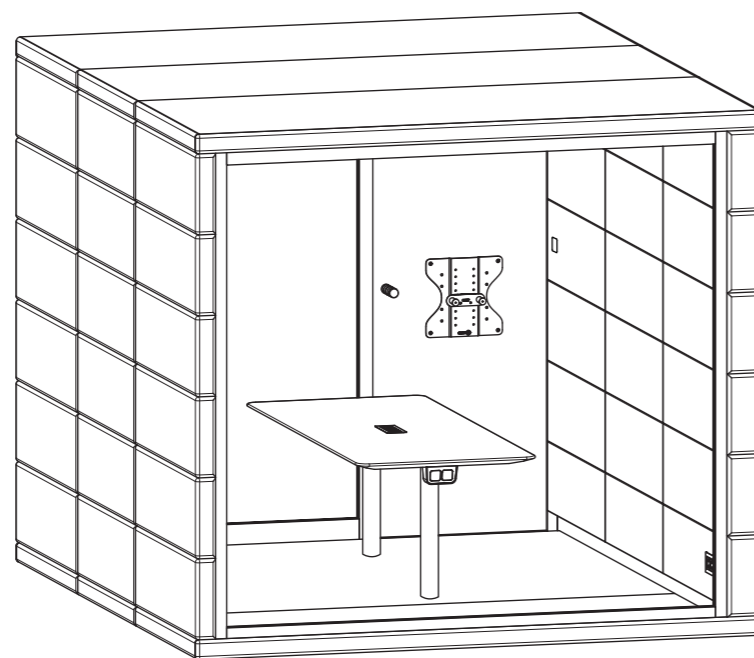

PŘÍPRAVA PRO VIDEOKONFERENCI

Technický list

Máte klienta či týmového kolegu na druhém konci světa? My vám naše odhlučněné kanceláře dodáme s kompletní přípravou pro videokonferenci. Díky tomu snadno nainstalujete svá zařízení a zážitek z videokonferenčních hovorů se tak téměř vyrovná osobnímu setkání.

Stačí si jen vybrat z našich dvou možností umístění. Přípravu na videokonferenci instalujeme na prosklenou stěnu, nebo na pravou stranu panelu. Výběr je na vás.