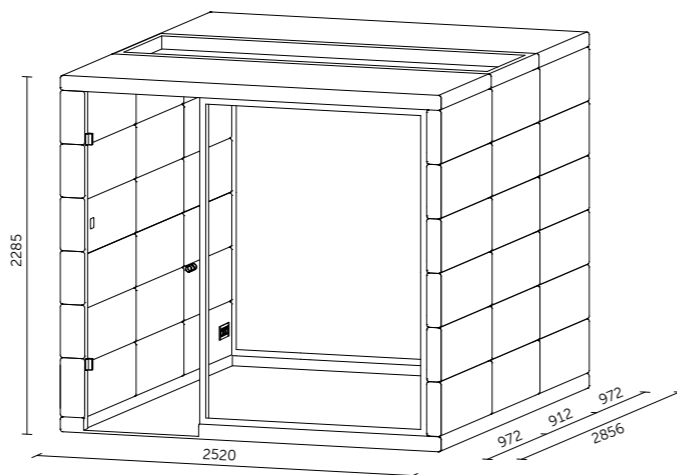

QUADRIO III

QUADRIO III nabízí variantu s proskleným stropem a dovnitř propouští dostatek přirozeného světla, abyste se i při delších jednáních cítili pohodlně. Dokáže pojmout až sedm osob.

Technický list

TECHNICKÉ INFORMACE

vnější rozměry (š x v x h)	2520 x 2285 x 2856 mm
vnitřní rozměry (š x v x h)	2245 x 2128 x 2736 mm
váha	950 kg
prosklené stěny	protihlukové sklo
plně stěny	sendvičový panel s akustickou výplní s vysokou pohltivostí zvuku
rám prosklených stěn a dveřní madlo	dub (přírodní/černá)
střecha	sendvičový panel s akustickou výplní s vysokou pohltivostí zvuku a protihlukové sklo, střecha není čalouněná
podlaha	koberec (antracitová šedá)
ventilace	standardní průtok vzduchu: 433 m³/h maximální průtok vzduchu: 884 m³/h
osvětlení	LED, teplota chromatičnosti 4200 K
vybavení v ceně	elektrická zásuvka (3x), čidlo pohybu, LED osvětlení, ovládací panel ventilace a osvětlení
nadstandardní vybavení	možnosti dle platného ceníku
variabilita barev	dekorativní látka dle vzorníku

certifikace

* FSC certifikace na vyžádání.