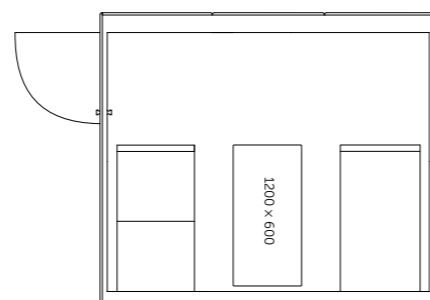

REALM

Jste ve firmě, a přesto se chcete cítit jako doma? Dosáhnout pohody na pracovišti je snazší, než si myslíte! Můžete ji najít při jednání, řešení velkého projektu i během neformálního setkání. Poskytne ji naše wellbeingová akustická zasedací místnost.

Technický list

TECHNICKÉ INFORMACE

vnější rozměry (š x v x h)	2520 x 2285 x 2856 mm
vnitřní rozměry (š x v x h)	2245 x 2128 x 2736 mm
váha	950 kg
prosklené stěny	protihlukové sklo
plné stěny	sendvičový panel s akustickou výplní s vysokou pohltivostí zvuku
rám prosklených stěn a dveřní madlo	řebřík (přírodní/černá)
střeška	sendvičový panel s akustickou výplní s vysokou pohltivostí zvuku a protihlukové sklo, střeška není čalouněná
podlaha	koberec (antracitová šedá)
ventilace	standardní průtok vzduchu: 433 m³/h maximální průtok vzduchu: 884 m³/h
osvětlení	LED, teplota chromatičnosti 4800 K
vybavení v ceně	elektrická zásuvka (3x), čidlo pohybu, LED osvětlení, ovládací panel ventilace a osvětlení, sezení, konferenční stůlek, police, háčky, prosklený strop, příprava pro videokonferenci
nadstandardní vybavení	možnosti dle platného ceníku
variabilita barev	dekorativní látka dle vzorníku
certifikace	

* FSC certifikace na vyžádání.