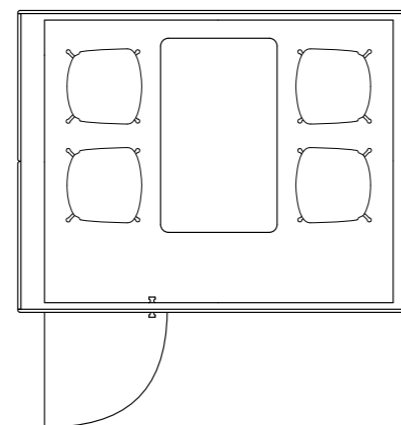

Technický list

TECHNICKÉ INFORMACE

vnější rozměry (š x v x h)	2520 x 2285 x 1317 mm
vnitřní rozměry (š x v x h)	2246 x 2128 x 1196 mm
váha	625 kg
prosklené stěny	protihlukové sklo
plně stěny	sendvičový panel s akustickou výplní s vysokou pohltivostí zvuku
rám prosklených stěn a dveřní madlo	dub (přírodní/černá)
střecha	sendvičový panel s akustickou výplní s vysokou pohltivostí zvuku, střecha není čalouněná
podlaha	koberec (antracitová šedá)
ventilace	standardní průtok vzduchu: 292 m ³ /h maximální průtok vzduchu: 492 m ³ /h
osvětlení	LED, teplota chromatičnosti 4200 K
vybavení v ceně	elektrická zásuvka (2x), čidlo pohybu, LED osvětlení, ventilace, ovládací panel ventilace a osvětlení
nadstandardní vybavení	možnosti dle platného ceníku
variabilita barev	dekorativní látka dle vzorníku
certifikace	  

* FSC certifikace na vyžádání.

QUADRIO II

Do QUADRIO II se pohodlně vejde až pět osob.
Poskytne vám proto komfortní prostor pro nerušené
týmové schůzky.

Technický list

TECHNICKÉ INFORMACE

vnější rozměry (š × v × h)	2520 × 2285 × 1944 mm
vnitřní rozměry (š × v × h)	2246 × 2128 × 1824 mm
váha	750 kg
prosklené stěny	protihlukové sklo
plně stěny	sendvičový panel s akustickou výplní s vysokou pohltivostí zvuku
rám prosklených stěn a dveřní madlo	dub (přírodní/černá)
střeška	sendvičový panel s akustickou výplní s vysokou pohltivostí zvuku, střeška není čalouněná
podlaha	koberec (antracitová šedá)
ventilace	standardní průtok vzduchu: 347 m ³ /h maximální průtok vzduchu: 492 m ³ /h
osvětlení	LED, teplota chromatičnosti 4200 K
vybavení v ceně	elektrická zásuvka (3x), čidlo pohybu, LED osvětlení, ventilace, ovládací panel ventilace a osvětlení
nadstandardní vybavení	možnosti dle platného ceníku
variabilita barev	dekorativní látka dle vzorníku
certifikace	  