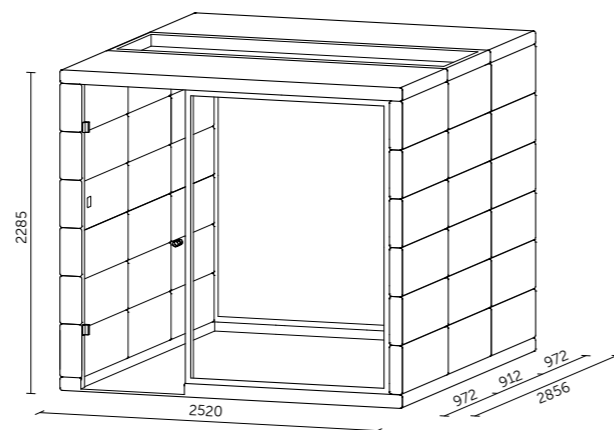

REALM

Jste ve firmě, a přesto se chcete cítit jako doma? Dosáhnout pohody na pracovišti je snazší, než si myslíte! Můžete ji najít při jednání, řešení velkého projektu i během neformálního setkání. Poskytne ji naše wellbeingová akustická zasedací místnost.

Technický list

TECHNICKÉ INFORMACE

vnější rozměry (š x v x h)	2520 x 2285 x 2856 mm
vnitřní rozměry (š x v x h)	2245 x 2128 x 2736 mm
váha	950 kg
prosklené stěny	protihlukové sklo
plné stěny	sendvičový panel s akustickou výplní s vysokou pohltivostí zvuku
rám prosklených stěn a dveřní madlo	řebřík (přírodní/černá)
střeška	sendvičový panel s akustickou výplní s vysokou pohltivostí zvuku a protihlukové sklo, střeška není čalouněná
podlaha	koberec (antracitová šedá)
ventilace	standardní průtok vzduchu: 433 m³/h maximální průtok vzduchu: 884 m³/h
osvětlení	LED, teplota chromatičnosti 4800 K
vybavení v ceně	elektrická zásuvka (3x), čidlo pohybu, LED osvětlení, ovládací panel ventilace a osvětlení, sezení, konferenční stůlek, police, háčky, prosklený strop, příprava pro videokonferenci
nadstandardní vybavení	možnosti dle platného ceníku
variabilita barev	dekorativní látka dle vzorníku
certifikace	

* FSC certifikace na vyžádání.