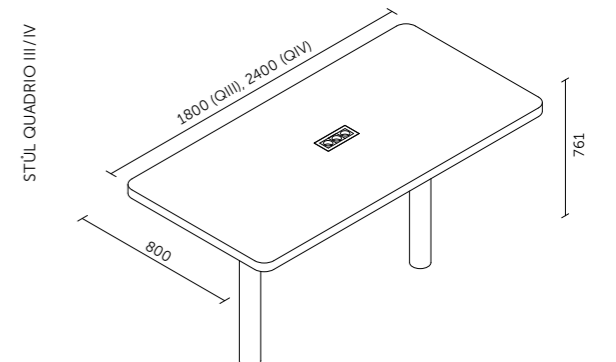

QUADRIO III/IV