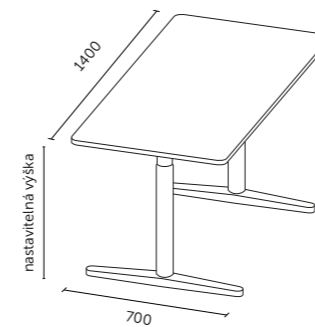

Technický list

TECHNICKÉ INFORMACE

vnější rozměry (š x v x h)	1777 x 2285 x 1600 mm
vnitřní rozměry (š x v x h)	1501 x 2074 x 1480 mm
váha	600 kg
prosklené stěny	protihlukové sklo
plně stěny	sendvičový panel s akustickou výplní s vysokou pohltivostí zvuku
rám prosklených stěn a dveřní madlo	dub (přírodní/černá)
střeška	sendvičový panel s akustickou výplní s vysokou pohltivostí zvuku, střeška není čalouněná
podlaha	koberec (antracitová šedá)
ventilace	standardní průtok vzduchu: 304 m ³ /h maximální průtok vzduchu: 492 m ³ /h
osvětlení	LED, teplota chromatičnosti 4200 K
vybavení v ceně	elektrická zásuvka (2x), čidlo pohybu, LED osvětlení, ventilace, ovládací panel ventilace a osvětlení
nadstandardní vybavení	možnosti dle platného ceníku
variabilita barev	dekorativní látka dle vzorníku
certifikace	  

VIDEOKONFERENCE

Čalouněné křeslo, materiál a barva látky dle vzorníku.
Kovové černé nohy. Stůl, deska olejovaný dub a černá kovová noha
(v černém provedení je i deska stolu v černé barvě).
Příprava pro videokonferenci – držák TV v plné stěně.

BAROVÝ STOLEK

Sestava barového stolku.

FOCUS

Sestava výškově nastavitelného stolu
s černou kovovou podnoží.

UNIVERZÁLNÍ
ZASEDAČKA,
KTERÁ ROSTE
S VÁMI

QUADRIO

MICROOFFICE

QUADRIO I