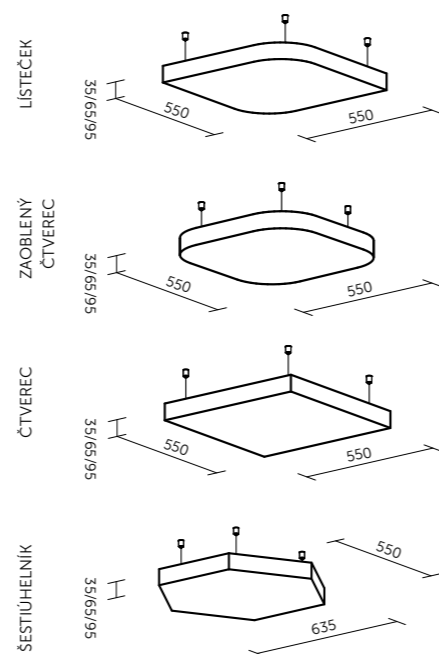

Technický list

TECHNICKÉ INFORMACE

základní rozměry (š × v × h)	1200 × 350 × 695 mm
výplň	akustická pěna s vysokou pohltivostí zvuku
povrchová úprava	dekorativní látka dle vzorníku
podstava	překližka s dubovou dýhou

Technický list

TECHNICKÉ INFORMACE

základní rozměry (š × v × h) LÍSTEČEK	550 × 550 × 35/65/95 mm možnost atypické výroby
základní rozměry (š × v × h) ZAOBLENÝ ČTVEREC	550 × 550 × 35/65/95 mm možnost atypické výroby
základní rozměry (š × v × h) ČTVEREC	550 × 550 × 35/65/95 mm možnost atypické výroby
základní rozměry (š × v × h) ŠESTIÚHELNÍK	550 × 635 × 35/65/95 mm možnost atypické výroby
nosný rám	MDF – polotvrdá dřevovláknitá deska
výplň	akustická pěna s vysokou pohltivostí zvuku
povrchová úprava	dekorativní látka dle vzorníku
uchycení v ceně	bodový závěsný systém (délka závěsu max. 1,5 m)