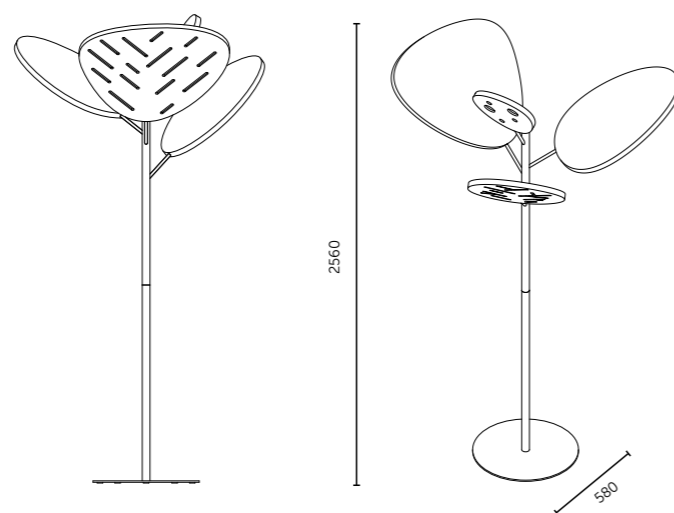

SILENT TREE

Tento inovativní akustický objekt od designéra Jiřího Pelcla představuje kombinaci moderního designu a funkčnosti, která dokonale splňuje potřeby moderních pracovních prostorů. Jeho unikátní tvar ve formě stromu přináší nejen estetickou hodnotu, ale také významně snižuje hluk v prostředí, čímž vytváří ideální pracovní podmínky pro zaměstnance.

TECHNICKÉ INFORMACE

design	Atelier Pelcl
základní rozměry (š x v x h)	1360 x 2560 x 1360 mm
povrchová úprava listy	akustický PET materiál – barva smaragdově zelená
kovová konstrukce	lakovaná ocel – RAL 6015 černá