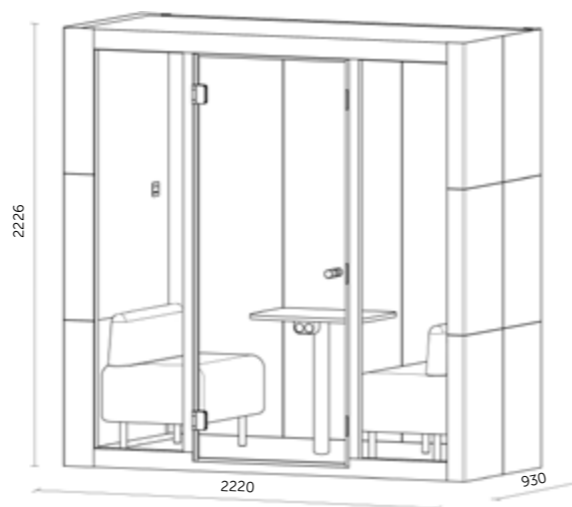

SPARK²

SPARK² je ideálním místem pro individuální schůzky pro dvě osoby, kdy nechcete být nikým rušeni. Tato inovativní akustická místnost se zajímavým designem zajišťuje maximální útlum okolních zvuků a lepší pracovní podmínky v jakýchkoliv hlučných prostorách. Díky snadno udržovatelnému odolnému povrchu se výborně hodí nejen do kanceláří, výrobních hal, ale se speciální úpravou interiéru i do zdravotnického sektoru.

Technický list

TECHNICKÉ INFORMACE

vnější rozměry (š x v x h)	2220 x 2226 x 930 mm
vnitřní rozměry (š x v x h)	1968 x 2057 x 864 mm
váha	695 kg
prosklené stěny	protihlukové sklo
plně stěny	sendvičový panel s akustickou výplní s vysokou pohltivostí zvuku
rám prosklených stěn a dveřní madlo	buk (černá)
střeška	sendvičový panel s akustickou výplní s vysokou pohltivostí zvuku
podlaha	koberec (antracitová šedá)
ventilace	standardní průtok vzduchu: 250 m³/h maximální průtok vzduchu: 341 m³/h
osvětlení	LED, teplota chromatičnosti 4200 K
vybavení v ceně	elektrická zásuvka (2x), ventilace, čidlo pohybu, LED osvětlení, příprava pro sprinkler / EPS, ovládací panel ventilace a osvětlení
nadstandardní vybavení	možnosti dle platného ceníku
čalounění – interiér a sezení	dekorativní látka Bombay 36
variabilita barev opláštění – exteriér	práškově lakovaná ocel – jemná struktura
certifikace