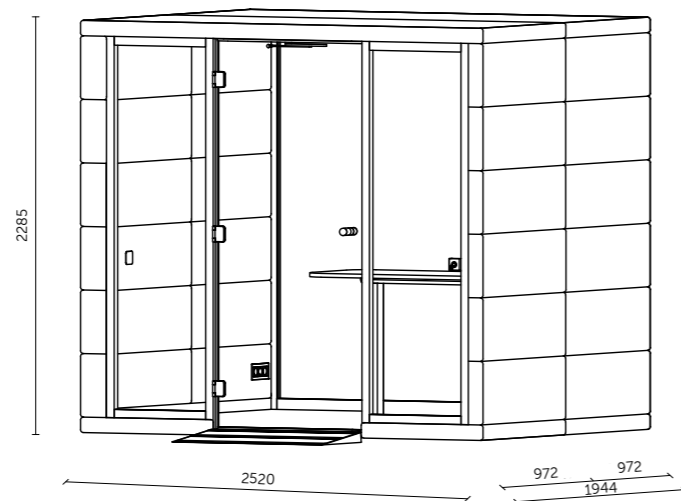

QUADRIO II ACCESS

QUADRIO II ACCESS je inovativní, odhlučněná zasedací místnost navržená s ohledem na potřeby vozíčkářů. Poskytuje tiché prostředí pro efektivní práci s ergonomickým designem pro pohodlné a bezbariérové prostředí pro všechny uživatele.

Technický list

TECHNICKÉ INFORMACE

vnější rozměry (š × v × h)	2520 × 2285 × 1944 mm
vnitřní rozměry (š × v × h)	2246 × 2128 × 1824 mm
váha	800 kg
prosklené stěny	protihlukové sklo
plné stěny	sendvičový panel s akustickou výplní s vysokou pohltivostí zvuku
rám prosklených stěn a dveřní madlo	dub (přírodní/černá)
střeška	sendvičový panel s akustickou výplní s vysokou pohltivostí zvuku, střeška není čalouněná
podlaha	koberec (antracitová šedá)
ventilace	standardní průtok vzduchu: 347 m³/h maximální průtok vzduchu: 492 m³/h
osvětlení	LED, teplota chromatičnosti 4200 K
vybavení v ceně	elektrická zásuvka (3x), čidlo pohybu, LED osvětlení, ventilace, ovládací panel ventilace a osvětlení, stůl, přístupová rampa, tlačítko pro automatické otevírání dveří, automatický samozavírač
nadstandardní vybavení	možnosti dle platného ceníku
variabilita barev	dekorativní látka dle vzorníku

* FSC certifikace na vyžádání.