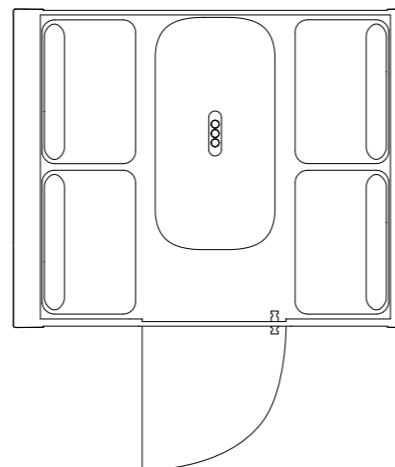

Technický list

TECHNICKÉ INFORMACE

vnější rozměry (š x v x h)	2220 x 2226 x 930 mm
vnitřní rozměry (š x v x h)	1968 x 2057 x 864 mm
váha	695 kg
prosklené stěny	protihlukové sklo
plně stěny	sendvičový panel s akustickou výplní s vysokou pohltivostí zvuku
rám prosklených stěn a dveřní madlo	buk (černá)
střeška	sendvičový panel s akustickou výplní s vysokou pohltivostí zvuku
podlaha	koberec (antracitová šedá)
ventilace	standardní průtok vzduchu: 250 m ³ /h maximální průtok vzduchu: 341 m ³ /h
osvětlení	LED, teplota chromatičnosti 4200 K
vybavení v ceně	elektrická zásuvka (2x), ventilace, čidlo pohybu, LED osvětlení, příprava pro sprinkler / EPS, ovládací panel ventilace a osvětlení
nadstandardní vybavení	možnosti dle platného ceníku
čalounění – interiér a sezení	dekorativní látka Bombay 36
variabilita barev opláštění – exteriér	práškově lakovaná ocel – jemná struktura
certifikace	

Technický list

TECHNICKÉ INFORMACE

vnější rozměry (š x v x h)	2220 x 2226 x 1850 mm
vnitřní rozměry (š x v x h)	1968 x 2057 x 1770 mm
váha	1150 kg
prosklené stěny	protihlukové sklo
plné stěny	sendvičový panel s akustickou výplní s vysokou pohltivostí zvuku
rám prosklených stěn a dveřní madlo	buk (černá)
střecha	sendvičový panel s akustickou výplní s vysokou pohltivostí zvuku
podlaha	koberec (antracitová šedá)
ventilace	standardní průtok vzduchu: 400 m ³ /h maximální průtok vzduchu: 626 m ³ /h
osvětlení	LED, teplota chromatičnosti 4200 K
vybavení v ceně	elektrická zásuvka (3x), ventilace, čidlo pohybu, LED osvětlení, příprava pro sprinkler / EPS, ovládací panel ventilace a osvětlení
nadstandardní vybavení	možnosti dle platného ceníku
čalounění – interiér a sezení	dekorativní látka Bombay 36
variabilita barev opláštění – exteriér	práškově lakovaná ocel – jemná struktura
certifikace	