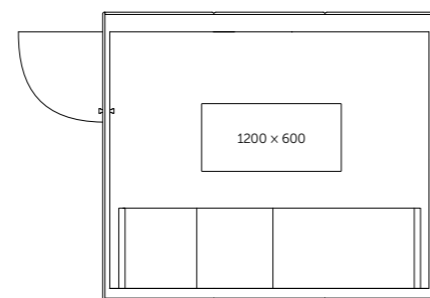

REALM

Jste ve firmě, a přesto se chcete cítit jako doma? Dosáhnout pohody na pracovišti je snazší, než si myslíte! Můžete ji najít při jednání, řešení velkého projektu i během neformálního setkání. Poskytne ji naše wellbeingová akustická zasedací místnost.

Technický list

TECHNICKÉ INFORMACE

vnější rozměry (š x v x h)	2520 x 2285 x 2856 mm
vnitřní rozměry (š x v x h)	2245 x 2128 x 2736 mm
váha	950 kg
prosklené stěny	protihlukové sklo
plné stěny	sendvičový panel s akustickou výplní s vysokou pohltivostí zvuku
rám prosklených stěn a dveřní madlo	řebřík (přírodní/černá)
střeška	sendvičový panel s akustickou výplní s vysokou pohltivostí zvuku a protihlukové sklo, střeška není čalouněná
podlaha	koberec (antracitová šedá)
ventilace	standardní průtok vzduchu: 433 m³/h maximální průtok vzduchu: 884 m³/h
osvětlení	LED, teplota chromatičnosti 4800 K
vybavení v ceně	elektrická zásuvka (3x), čidlo pohybu, LED osvětlení, ovládací panel ventilace a osvětlení, sezení, konferenční stůlek, police, háčky, prosklený strop, příprava pro videokonferenci
nadstandardní vybavení	možnosti dle platného ceníku
variabilita barev	dekorativní látka dle vzorníku
certifikace	

* FSC certifikace na vyžádání.