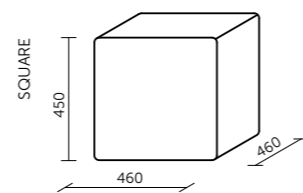

TECHNICKÉ INFORMACE

základní rozměry (š x v x h)
SQUARE 460 x 450 x 460 mm

základní rozměry
ROUND průměr 460 mm
výška 450 mm

základní rozměry (š x v x h)
DROP 460 x 450 x 460 mm

výplň akustická pěna s vysokou pohltivostí zvuku

povrchová úprava dekorativní látka dle vzorníku

přídavné komponenty plstěné madlo – materiál 100% ovčí vlna