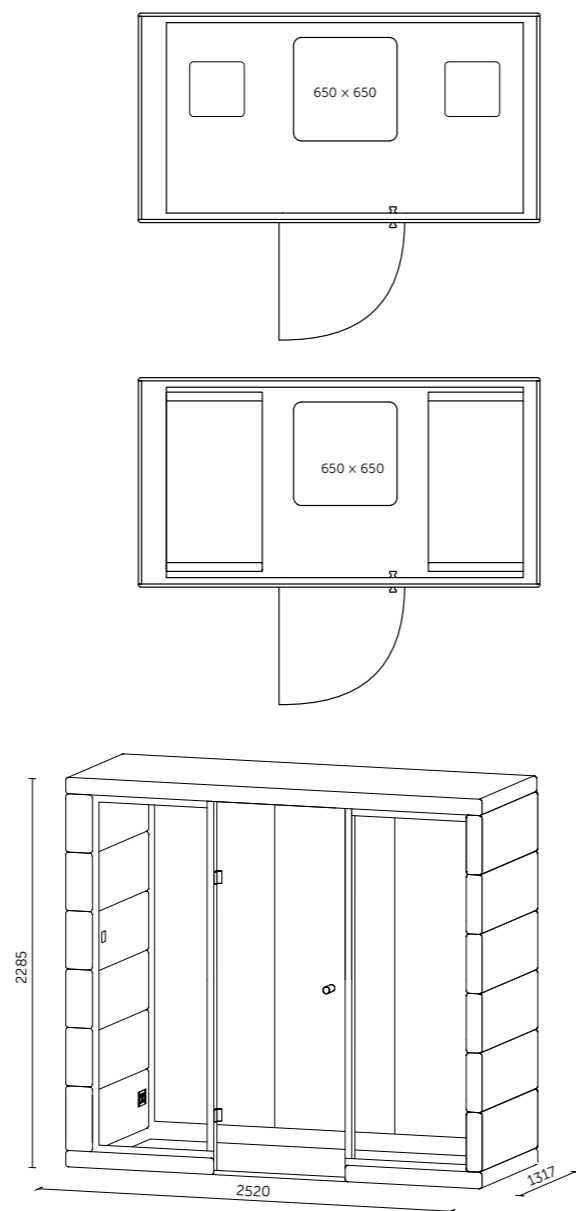

QUADRIO I

Univerzální systém QUADRIO roste s vámi. Vyberte si jednu ze čtyř dostupných variant, které budou vyhovovat vám i vašim kolegům.

QUADRIO I pro dvě až čtyři osoby vám poskytne soukromí i dostatek pohodlí.

Technický list

TECHNICKÉ INFORMACE

vnější rozměry (š x v x h)	2520 x 2285 x 1317 mm
vnitřní rozměry (š x v x h)	2246 x 2128 x 1196 mm
váha	625 kg
prosklené stěny	protihlukové sklo
plně stěny	sendvičový panel s akustickou výplní s vysokou pohltivostí zvuku
rám prosklených stěn a dveřní madlo	dub (přírodní/černá)
střecha	sendvičový panel s akustickou výplní s vysokou pohltivostí zvuku, střecha není čalouněná
podlaha	koberec (antracitová šedá)
ventilace	standardní průtok vzduchu: 292 m³/h maximální průtok vzduchu: 492 m³/h
osvětlení	LED, teplota chromatičnosti 4200 K
vybavení v ceně	elektrická zásuvka (2x), čidlo pohybu, LED osvětlení, ventilace, ovládací panel ventilace a osvětlení
nadstandardní vybavení	možnosti dle platného ceníku
variabilita barev	dekorativní látka dle vzorníku
certifikace	

* FSC certifikace na vyžádání.