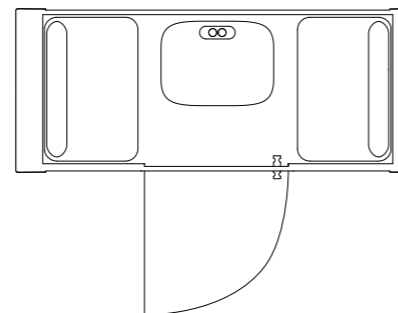

Technický list

TECHNICKÉ INFORMACE

vnější rozměry (š x v x h)	1110 x 2226 x 930 mm
vnitřní rozměry (š x v x h)	850 x 2057 x 864 mm
váha	350 kg
prosklené stěny	protihlukové sklo
plně stěny	sendvičový panel s akustickou výplní s vysokou pohltivostí zvuku
rám prosklených stěn a dveřní madlo	buk (černá)
střecha	sendvičový panel s akustickou výplní s vysokou pohltivostí zvuku
podlaha	koberec (antracitová šedá)
ventilace	standardní průtok vzduchu: 120 m ³ /h maximální průtok vzduchu: 341 m ³ /h
osvětlení	LED, teplota chromatičnosti 4200 K
vybavení v ceně	elektrická zásuvka (1x), ventilace, čidlo pohybu, pracovní stolek, LED osvětlení, příprava pro sprinkler / EPS, ovládací panel ventilace a osvětlení
nadstandardní vybavení	možnosti dle platného ceníku
čalounění – interiér	dekorativní látka Bombay 36
variabilita barev opláštění – exteriér	práškově lakovaná ocel – jemná struktura
certifikace	

Technický list

TECHNICKÉ INFORMACE

vnější rozměry (š x v x h)	2220 x 2226 x 930 mm
vnitřní rozměry (š x v x h)	1968 x 2057 x 864 mm
váha	695 kg
prosklené stěny	protihlukové sklo
plně stěny	sendvičový panel s akustickou výplní s vysokou pohltivostí zvuku
rám prosklených stěn a dveřní madlo	buk (černá)
střeška	sendvičový panel s akustickou výplní s vysokou pohltivostí zvuku
podlaha	koberec (antracitová šedá)
ventilace	standardní průtok vzduchu: 250 m ³ /h maximální průtok vzduchu: 341 m ³ /h
osvětlení	LED, teplota chromatičnosti 4200 K
vybavení v ceně	elektrická zásuvka (2x), ventilace, čidlo pohybu, LED osvětlení, příprava pro sprinkler / EPS, ovládací panel ventilace a osvětlení
nadstandardní vybavení	možnosti dle platného ceníku
čalounění – interiér a sezení	dekorativní látka Bombay 36
variabilita barev opláštění – exteriér	práškově lakovaná ocel – jemná struktura
certifikace	