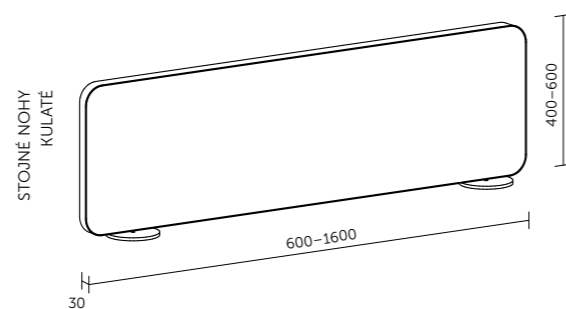

MYSPLACE

Jednotlivá pracovní místa v open space prostoru nejlépe oddělíte pomocí stolního akustického paravánu. Stolní paravány MYSPLACE netvoří jen špičková akustická pěna vyvinutá speciálně pro pohlcování hluku, ale i dřevotřísková deska, která zvyšuje neprůzvučnost. Povrch paravánu z pevné kvalitní látky poslouží i jako soukromá nástěnka.

Technický list

TECHNICKÉ INFORMACE

základní rozměry	standardní výška 400 a 600 mm standardní šířka do 1600 mm možnost atypické výroby
materiál	nosná deska z obou stran opatřena materiálem pohlcujícím zvuk
povrchová úprava	dekorativní látka dle vzorníku
stojné nohy	kovové kulaté/kovové C-profil (barvy dle vzorníku)