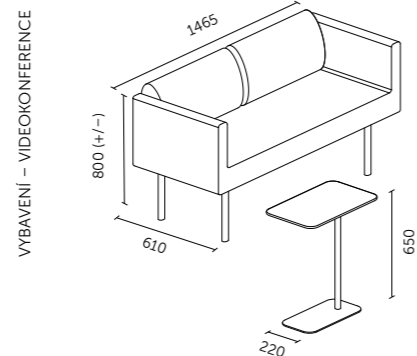

NÁBYTEK

Technický list

UNIQU/PRIME/SPARK

CUBIQ

V. 1

V. 2

V. 3

V. 4

QUADRIO I

QUADRIO II

QUADRIO III/IV

UNIQU/PRIME/CUBIQ/QUADRIO I, II, III, IV, REALM

HÁČEK

POPISOVATELNÁ TABULE

* Detailní informace k jednotlivým produktům jsou k dispozici v technických listech.
Všechny rozměry nábytku jsou uvedeny v milimetrech. Ilustrační návrh možného řešení.