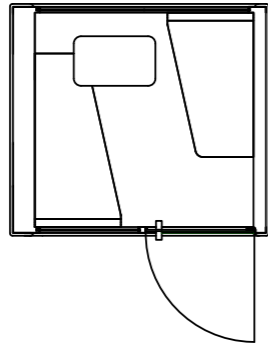

ONE TO ONE

Čalouněné lavice, materiál a barva látky dle vzorníku.
Kovové černé nohy. Stůl, deska olejovaný dub a černá kovová noha
(v černém provedení je i deska stolu v černé barvě).