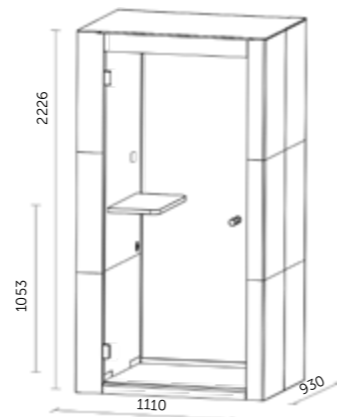

Technický list

TECHNICKÉ INFORMACE

vnější rozměry (š x v x h)	2520 x 2285 x 2856 mm
vnitřní rozměry (š x v x h)	2245 x 2128 x 2736 mm
váha	950 kg
prosklené stěny	protihlukové sklo
plné stěny	sendvičový panel s akustickou výplní s vysokou pohltivostí zvuku
rám prosklených stěn a dveřní madlo	řebřík (přírodní/černá)
střeška	sendvičový panel s akustickou výplní s vysokou pohltivostí zvuku a protihlukové sklo, střeška není čalouněná
podlaha	koberec (antracitová šedá)
ventilace	standardní průtok vzduchu: 433 m ³ /h maximální průtok vzduchu: 884 m ³ /h
osvětlení	LED, teplota chromatičnosti 4800 K
vybavení v ceně	elektrická zásuvka (3x), čidlo pohybu, LED osvětlení, ovládací panel ventilace a osvětlení, sezení, konferenční stůlek, police, háčky, prosklený strop, příprava pro videokonferenci
nadstandardní vybavení	možnosti dle platného ceníku
variabilita barev	dekorativní látka dle vzorníku
certifikace	  

Technický list

TECHNICKÉ INFORMACE

vnější rozměry (š x v x h)	1110 x 2226 x 930 mm
vnitřní rozměry (š x v x h)	850 x 2057 x 864 mm
váha	350 kg
prosklené stěny	protihlukové sklo
plně stěny	sendvičový panel s akustickou výplní s vysokou pohltivostí zvuku
rám prosklených stěn a dveřní madlo	buk (černá)
střecha	sendvičový panel s akustickou výplní s vysokou pohltivostí zvuku
podlaha	koberec (antracitová šedá)
ventilace	standardní průtok vzduchu: 120 m ³ /h maximální průtok vzduchu: 341 m ³ /h
osvětlení	LED, teplota chromatičnosti 4200 K
vybavení v ceně	elektrická zásuvka (1x), ventilace, čidlo pohybu, pracovní stolek, LED osvětlení, příprava pro sprinkler / EPS, ovládací panel ventilace a osvětlení
nadstandardní vybavení	možnosti dle platného ceníku
čalounění – interiér	dekorativní látka Bombay 36
variabilita barev opláštění – exteriér	práškově lakovaná ocel – jemná struktura
certifikace	