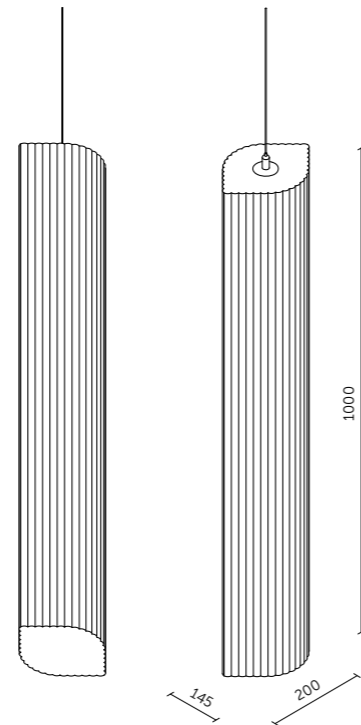

Technický list

TECHNICKÉ INFORMACE

základní rozměry (š × v)	800 × 1800 mm 1200 × 1800 mm
materiál	nosná deska z obou stran opatřena speciálním materiálem pohlcujícím zvuk
povrchová úprava	dekorativní látka dle vzorníku
stojné nohy	masivní dubové dřevo
akustické vlastnosti	$\alpha_w^* = 1,00$ – třída A – velmi vysoce pohltivý (vážený koeficient zvukové pohltivosti)

Technický list

TECHNICKÉ INFORMACE

základní rozměry	standardní výška 1820 mm včetně koleček 1700 mm paraván 1350 mm popisovatelná plocha
	standardní šířka 1040 mm včetně koleček 1000 mm paraván
materiál	nosný rám vyplněný materiálem pohlcujícím zvuk, skleněná popisovatelná plocha, lakovaná kovová lišta (RAL 9003)
povrchová úprava	dekorativní látka dle vzorníku
stojné nohy	lakovaná překližka, šedá kolečka

Technický list

TECHNICKÉ INFORMACE

základní rozměry (š x v x h) SMALL	910 x 800 x 300 mm
základní rozměry (š x v x h) MEDIUM	910 x 1210 x 300 mm
základní rozměry (š x v x h) LARGE	795 x 1810 x 300 mm
výplň	akustická pórovitá pěna s vysokou pohltivostí zvuku
povrchová úprava	flock (barva dle vzorníku)
podstava	lakovaná ocel

Technický list

TECHNICKÉ INFORMACE

základní rozměry (š x v x h)	200 x 1000 x 145 mm
výplň	akustická pórovitá pěna s vysokou pohltivostí zvuku
povrchová úprava	flock (barva dle vzorníku)

AKUSTIKA
JAKO ESTETIKA