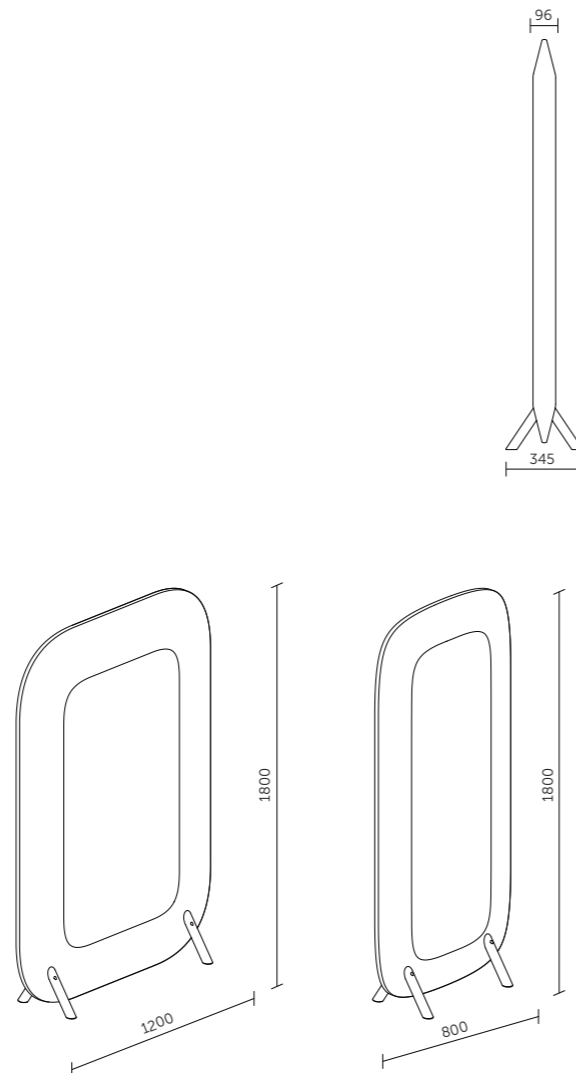

Technický list

TECHNICKÉ INFORMACE

základní rozměry	standardní výška 400 a 600 mm standardní šířka do 1600 mm možnost atypické výroby
materiál	nosná deska z obou stran opatřena materiálem pohlcujícím zvuk
povrchová úprava	dekorativní látka dle vzorníku
stojné nohy	kovové kulaté/kovové C-profil (barvy dle vzorníku)

Technický list

TECHNICKÉ INFORMACE

základní rozměry	standardní výška 1200, 1500 a 1800 mm standardní šířka do 1500 mm možnost atypické výroby
materiál	nosná deska z obou stran opatřená materiálem pohlcujícím zvuk
povrchová úprava	dekorativní látka dle vzorníku
stojné nohy	masivní dubové dřevo

Technický list

TECHNICKÉ INFORMACE

základní rozměry (š × v)	800 × 1800 mm 1200 × 1800 mm
materiál	nosná deska z obou stran opatřena speciálním materiálem pohlcujícím zvuk
povrchová úprava	dekorativní látka dle vzorníku
stojné nohy	masivní dubové dřevo
akustické vlastnosti	$\alpha_w^* = 1,00$ – třída A – velmi vysoce pohltivý (vážený koeficient zvukové pohltivosti)