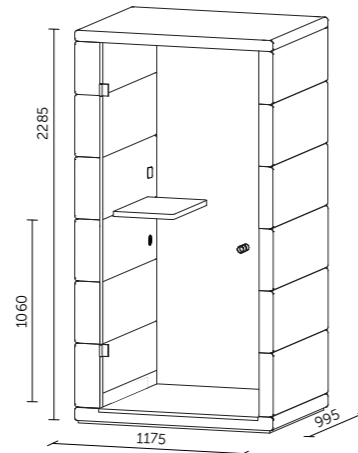

Technický list

TECHNICKÉ INFORMACE

vnější rozměry (š x v x h)	1177 x 2285 x 1004 mm
vnitřní rozměry (š x v x h)	898 x 2097 x 933 mm
váha	385 kg
prosklené stěny	protihlukové sklo
plně stěny	sendvičový panel s akustickou výplní s vysokou pohltivostí zvuku
rám prosklených stěn a dveřní madlo	dub (přírodní/černá)
střeška	prosklený strop
podlaha	koberec (antracitová šedá)
ventilace	standardní průtok vzduchu: 124 m ³ /h maximální průtok vzduchu: 322 m ³ /h
osvětlení	LED, teplota chromatičnosti 2700 K
vybavení v ceně	elektrická zásuvka (1x), připojení USB C (1x), čidlo pohybu, pracovní stolek, lampička, ventilace, prosklený strop, ovládací panel ventilace a osvětlení
nadstandardní vybavení	možnosti dle platného ceníku
variabilita barev	dekorativní látka dle vzorníku
certifikace	  

Technický list

TECHNICKÉ INFORMACE

vnější rozměry (š × v × h)	1175 × 2285 × 995 mm
vnitřní rozměry (š × v × h)	900 × 2080 × 915 mm
váha	370 kg
prosklené stěny	protihlukové sklo
plně stěny	sendvičový panel s akustickou výplní s vysokou pohltivostí zvuku
rám prosklených stěn a dveřní madlo	duh (přírodní/černá)
střeška	sendvičový panel s akustickou výplní s vysokou pohltivostí zvuku, střeška není čalouněná
podlaha	koberec (antracitová šedá)
ventilace	standardní průtok vzduchu: 102 m ³ /h maximální průtok vzduchu: 322 m ³ /h
osvětlení	LED, teplota chromatičnosti 4200 K
vybavení v ceně	elektrická zásuvka (1x), čidlo pohybu, pracovní stůlek, LED osvětlení, ventilace, ovládací panel ventilace a osvětlení
nadstandardní vybavení	možnosti dle platného ceníku
variabilita barev	dekorativní látka dle vzorníku
certifikace	  