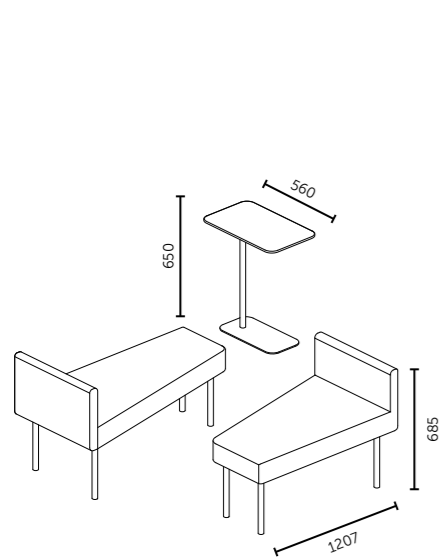

ONE TO ONE

Čalouněné lavice, materiál a barva látky dle vzorníku.
Kovové černé nohy. Stůl, deska olejovaný dub a černá kovová noha
(v černém provedení je i deska stolu v černé barvě).