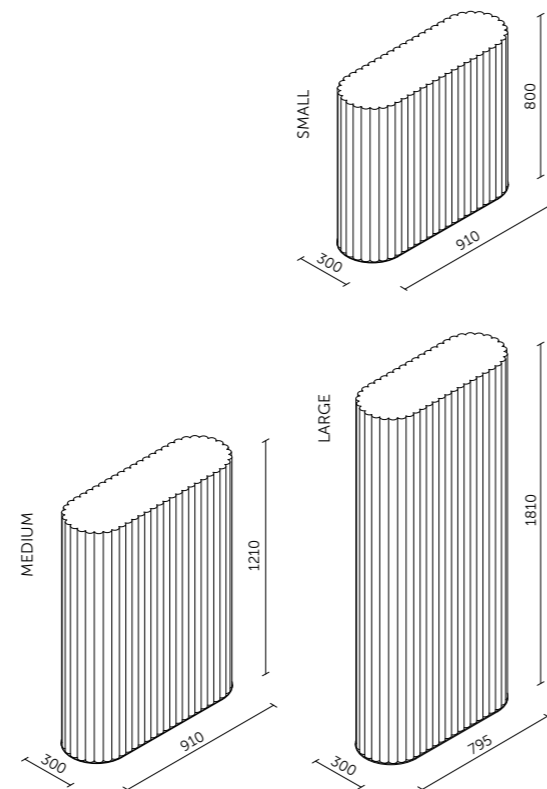

Technický list

TECHNICKÉ INFORMACE

základní rozměry (š x v x h) SMALL	910 x 800 x 300 mm
základní rozměry (š x v x h) MEDIUM	910 x 1210 x 300 mm
základní rozměry (š x v x h) LARGE	795 x 1810 x 300 mm
výplň	akustická pórovitá pěna s vysokou pohltivostí zvuku
povrchová úprava	flock (barva dle vzorníku)
podstava	lakovaná ocel