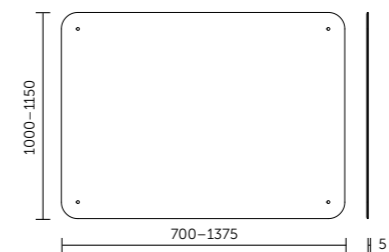

QUADRIO II

QUADRIO III/IV

UNIQU/PRIME/CUBIQ/QUADRIO I, II, III, IV, REALM

HÁČEK

POPISOVATELNÁ TABULE

* Detailní informace k jednotlivým produktům jsou k dispozici v technických listech.
Všechny rozměry nábytku jsou uvedeny v milimetrech. Ilustrační návrh možného řešení.