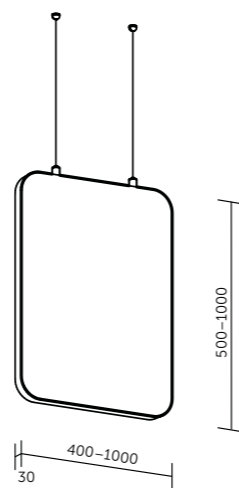

Technický list

TECHNICKÉ INFORMACE

základní rozměry (š x v x h) SMALL	910 x 800 x 300 mm
základní rozměry (š x v x h) MEDIUM	910 x 1210 x 300 mm
základní rozměry (š x v x h) LARGE	795 x 1810 x 300 mm
výplň	akustická pórovitá pěna s vysokou pohltivostí zvuku
povrchová úprava	flock (barva dle vzorníku)
podstava	lakovaná ocel

Technický list

TECHNICKÉ INFORMACE

základní rozměry (š x v x h)	200 x 1000 x 145 mm
výplň	akustická pórovitá pěna s vysokou pohltivostí zvuku
povrchová úprava	flock (barva dle vzorníku)

AKUSTIKA
JAKO ESTETIKA

Technický list

TECHNICKÉ INFORMACE

design	Atelier Pelcl
základní rozměry (š x v x h)	1360 x 2560 x 1360 mm
povrchová úprava listy	akustický PET materiál – barva smaragdově zelená
kovová konstrukce	lakovaná ocel – RAL 6015 černá

Technický list

TECHNICKÉ INFORMACE

základní rozměry	standardní výška 500 a 1000 mm standardní šířka 400, 700 a 1000 mm standardní rozměr 500 x 1000 x 30 mm možnost atypické výroby
materiál	nosná deska z obou stran opatřena materiálem pohlcujícím zvuk
povrchová úprava	dekorativní látka dle vzorníku
uchycení v ceně	bodový závěsný systém (délka závěsu max. 1,5 m)