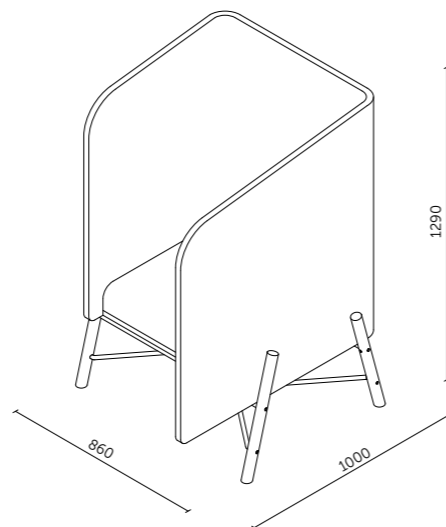

Technický list

pohled shora

TECHNICKÉ INFORMACE

základní rozměry (š x v x h)	860 x 1290 x 1000 mm
podnož	dubové dřevo, lakovaná ocel
opěrná část + polštář	čalouněný akustický PET materiál
povrchová úprava	dekorativní látka dle vzorníku