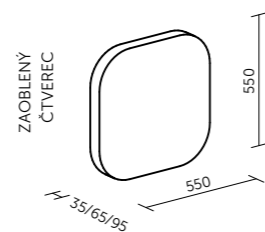

Technický list

TECHNICKÉ INFORMACE

základní rozměry (š × v × h) LÍSTEČEK	550 × 550 × 35/65/95 mm možnost atypické výroby
základní rozměry (š × v × h) ZAOBLENÝ ČTVEREC	550 × 550 × 35/65/95 mm možnost atypické výroby
základní rozměry (š × v × h) ČTVEREC	550 × 550 × 35/65/95 mm možnost atypické výroby
základní rozměry (š × v × h) ŠESTIÚHELNÍK	550 × 635 × 35/65/95 mm možnost atypické výroby
nosný rám	MDF – polotvrdá dřevovláknitá deska
výplň	akustická pěna s vysokou pohltivostí zvuku
povrchová úprava	dekorativní látka dle vzorníku
uchycení v ceně	bodový závěsný systém (délka závěsu max. 1,5 m)

Technický list

TECHNICKÉ INFORMACE

základní rozměry (š × v × h) LÍSTEČEK	550 × 550 × 35/65/95 mm možnost atypické výroby
základní rozměry (š × v × h) ZAOBLENÝ ČTVEREC	550 × 550 × 35/65/95 mm možnost atypické výroby
základní rozměry (š × v × h) ČTVEREC	550 × 550 × 35/65/95 mm možnost atypické výroby
základní rozměry (š × v × h) ŠESTIÚHELNÍK	635 × 550 × 35/65/95 mm možnost atypické výroby
základní rozměry (š × v × h) TROJÚHELNÍK	550 × 550 × 550 × 35 × 95 × 95 mm
nosný rám	MDF – polotvrdá dřevovláknitá deska
výplň	akustická pěna s vysokou pohltivostí zvuku
povrchová úprava	dekorativní látka dle vzorníku
uchycení v ceně	závěsný systém/kontaktně lepeno