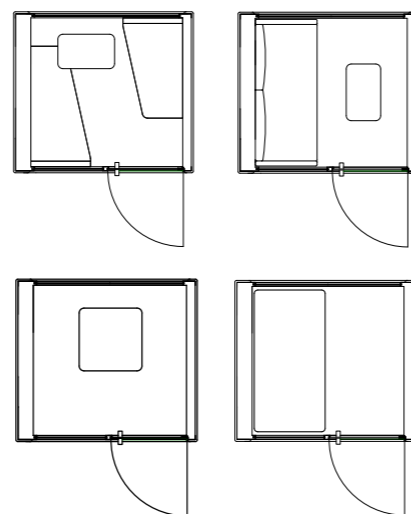

CUBIQ

Potřebujete se soustředit? Hledáte místo, kde můžete nerušeně přemýšlet nebo diskutovat s kolegy? Ticho uprostřed hlučné kanceláře vám poskytne variabilní focus room, CUBIQ pro dvě až čtyři osoby. Díky svým rozměrům můžete oddělit pracovní prostor a nahradit jedno pracovní místo dokonalou oázou ticha. Nabízí až čtyři různé varianty. Vejde se do něj například barové stání, pohodlná křesla či vybavení pro videokonferenci.

Technický list

TECHNICKÉ INFORMACE

vnější rozměry (š x v x h)	1777 x 2285 x 1600 mm
vnitřní rozměry (š x v x h)	1501 x 2074 x 1480 mm
váha	600 kg
prosklené stěny	protihlukové sklo
plně stěny	sendvičový panel s akustickou výplní s vysokou pohltivostí zvuku
rám prosklených stěn a dveřní madlo	dub (přírodní/černá)
střeška	sendvičový panel s akustickou výplní s vysokou pohltivostí zvuku, střeška není čalouněná
podlaha	koberec (antracitová šedá)
ventilace	standardní průtok vzduchu: 304 m³/h maximální průtok vzduchu: 492 m³/h
osvětlení	LED, teplota chromatičnosti 4200 K
vybavení v ceně	elektrická zásuvka (2x), čidlo pohybu, LED osvětlení, ventilace, ovládací panel ventilace a osvětlení
nadstandardní vybavení	možnosti dle platného ceníku
variabilita barev	dekorativní látka dle vzorníku
certifikace	

* FSC certifikace na vyžádání.