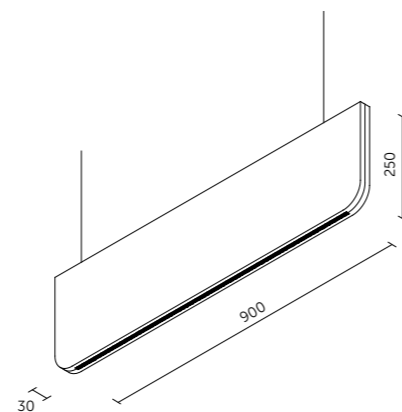

TECHNICKÉ INFORMACE

základní rozměry (š x v x h)

standardní rozměr
900 x 250 x 30 mm
možnost atypické výroby

materiál

nosná deska z obou stran opatřena
materiálem pohlcujícím zvuk

povrchová úprava

dekorativní látka dle vzorníku

uchycení v ceně

bodový závěsný systém
(délka závěsu max. 1,5 m)

osvětlení

LED, teplota chromatičnosti 4200 K