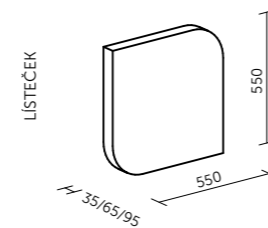

Technický list

TECHNICKÉ INFORMACE

základní rozměry (š × v × h) LÍSTEČEK	550 × 550 × 35/65/95 mm možnost atypické výroby
základní rozměry (š × v × h) ZAOBLENÝ ČTVEREC	550 × 550 × 35/65/95 mm možnost atypické výroby
základní rozměry (š × v × h) ČTVEREC	550 × 550 × 35/65/95 mm možnost atypické výroby
základní rozměry (š × v × h) ŠESTIÚHELNÍK	550 × 635 × 35/65/95 mm možnost atypické výroby
nosný rám	MDF – polotvrdá dřevovláknitá deska
výplň	akustická pěna s vysokou pohltivostí zvuku
povrchová úprava	dekorativní látka dle vzorníku
uchycení v ceně	bodový závěsný systém (délka závěsu max. 1,5 m)

Technický list

TECHNICKÉ INFORMACE

základní rozměry (š × v × h) LÍSTEČEK	550 × 550 × 35/65/95 mm možnost atypické výroby
základní rozměry (š × v × h) ZAOBLENÝ ČTVEREC	550 × 550 × 35/65/95 mm možnost atypické výroby
základní rozměry (š × v × h) ČTVEREC	550 × 550 × 35/65/95 mm možnost atypické výroby
základní rozměry (š × v × h) ŠESTIÚHELNÍK	635 × 550 × 35/65/95 mm možnost atypické výroby
základní rozměry (š × v × h) TROJÚHELNÍK	550 × 550 × 550 × 35 × 95 × 95 mm
nosný rám	MDF – polotvrdá dřevovláknitá deska
výplň	akustická pěna s vysokou pohltivostí zvuku
povrchová úprava	dekorativní látka dle vzorníku
uchycení v ceně	závěsný systém/kontaktně lepeno