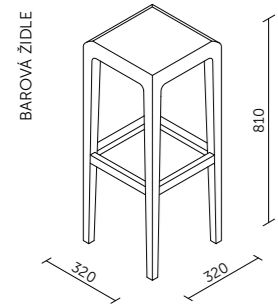

UNIQU/PRIME/SPARK