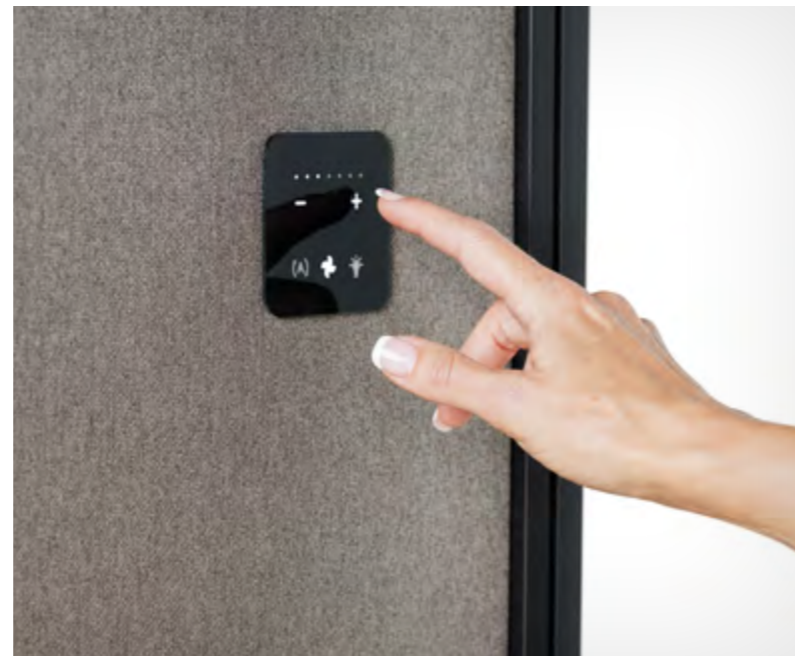

TECHNOLOGIE

Pro efektivní práci je potřeba maximální komfort. Inovovaný ventilační systém vám poskytne stálý přísun čerstvého vzduchu, a pracovní prostor tak můžete nerušeně využívat i několik hodin.

Kromě ventilačního systému a osvětlení LED je naprostým standardem také elektrická zásuvka, čidlo pohybu a ovládací panel ventilace a osvětlení.