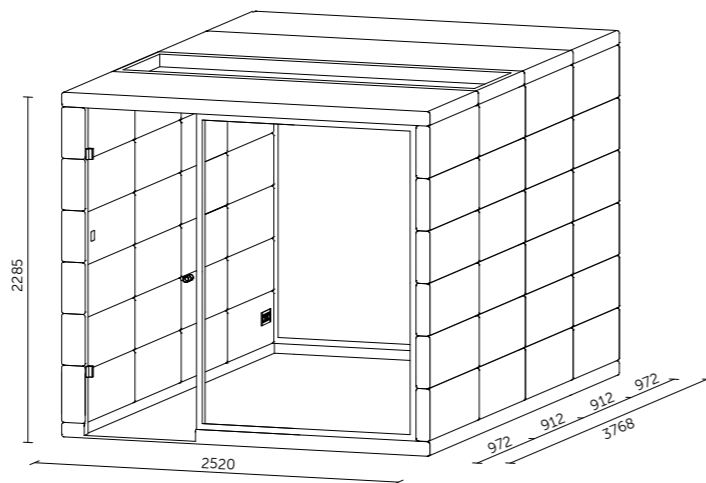

TECHNICKÉ INFORMACE

vnější rozměry (š x v x h)	2520 x 2285 x 3768 mm
vnitřní rozměry (š x v x h)	2245 x 2128 x 3648 mm
váha	1150 kg
prosklené stěny	protihlukové sklo
plně stěny	sendvičový panel s akustickou výplní s vysokou pohltivostí zvuku
rám prosklených stěn a dveřní madlo	dub (přírodní/černá)
střecha	sendvičový panel s akustickou výplní s vysokou pohltivostí zvuku a protihlukové sklo, střecha není čalouněná
podlaha	koberec (antracitová šedá)
ventilace	standardní průtok vzduchu: 582 m³/h maximální průtok vzduchu: 884 m³/h
osvětlení	LED, teplota chromatičnosti 4200 K
vybavení v ceně	elektrická zásuvka (3x), čidlo pohybu, LED osvětlení, ventilace, ovládací panel ventilace a osvětlení
nadstandardní vybavení	možnosti dle platného ceníku
variabilita barev	dekorativní látka dle vzorníku

certifikace

* FSC certifikace na vyžádání.