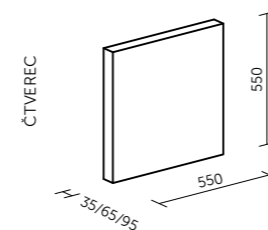

Technický list

TECHNICKÉ INFORMACE

základní rozměry (š × v × h) LÍSTEČEK	550 × 550 × 35/65/95 mm možnost atypické výroby
základní rozměry (š × v × h) ZAOBLENÝ ČTVEREC	550 × 550 × 35/65/95 mm možnost atypické výroby
základní rozměry (š × v × h) ČTVEREC	550 × 550 × 35/65/95 mm možnost atypické výroby
základní rozměry (š × v × h) ŠESTIÚHELNÍK	550 × 635 × 35/65/95 mm možnost atypické výroby
nosný rám	MDF – polotvrdá dřevovláknitá deska
výplň	akustická pěna s vysokou pohltivostí zvuku
povrchová úprava	dekorativní látka dle vzorníku
uchycení v ceně	bodový závěsný systém (délka závěsu max. 1,5 m)

Technický list

TECHNICKÉ INFORMACE

základní rozměry (š × v × h) LÍSTEČEK	550 × 550 × 35/65/95 mm možnost atypické výroby
základní rozměry (š × v × h) ZAOBLENÝ ČTVEREC	550 × 550 × 35/65/95 mm možnost atypické výroby
základní rozměry (š × v × h) ČTVEREC	550 × 550 × 35/65/95 mm možnost atypické výroby
základní rozměry (š × v × h) ŠESTIÚHELNÍK	635 × 550 × 35/65/95 mm možnost atypické výroby
základní rozměry (š × v × h) TROJÚHELNÍK	550 × 550 × 550 × 35 × 95 × 95 mm
nosný rám	MDF – polotvrdá dřevovláknitá deska
výplň	akustická pěna s vysokou pohltivostí zvuku
povrchová úprava	dekorativní látka dle vzorníku
uchycení v ceně	závěsný systém/kontaktně lepeno