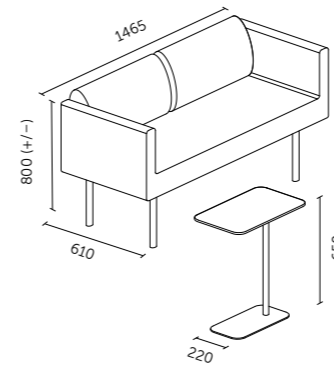

VIDEOKONFERENCE

Čalouněné křeslo, materiál a barva látky dle vzorníku.
Kovové černé nohy. Stůl, deska olejovaný dub a černá kovová noha
(v černém provedení je i deska stolu v černé barvě).
Příprava pro videokonferenci – držák TV v plné stěně.