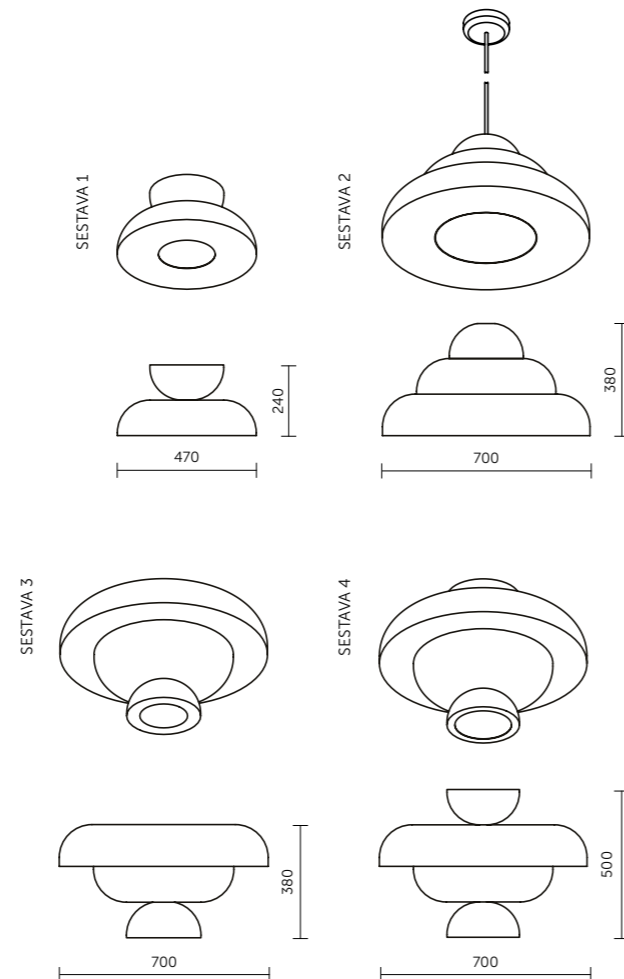

TECHNICKÉ INFORMACE

design	Studio Olgoj Chorchoj
základní rozměry (š × v)	
SESTAVA 1	470 × 240 mm
SESTAVA 2	700 × 380 mm
SESTAVA 3	700 × 380 mm
SESTAVA 4	700 × 500 mm
materiál	akustická pórovitá pěna s vysokou pohltivostí zvuku
povrchová úprava	flock (barva dle vzorníku)
světelný zdroj	15 W/30 W
teplota osvětlení	denní bílá
teplota chromatičnosti	4200 K
závěsný systém	ocelové lanko s baldachýnem u stropu
typ kotvení	baldachýn mechanicky kotvený do stropní konstrukce
certifikace	