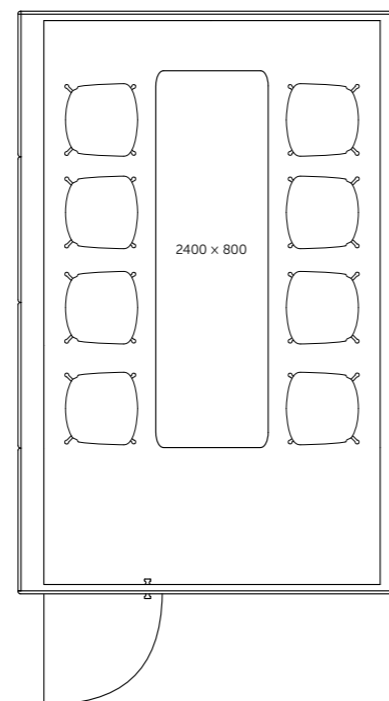

Technický list

TECHNICKÉ INFORMACE

vnější rozměry (š x v x h)	2520 x 2285 x 2856 mm
vnitřní rozměry (š x v x h)	2245 x 2128 x 2736 mm
váha	950 kg
prosklené stěny	protihlukové sklo
plně stěny	sendvičový panel s akustickou výplní s vysokou pohltivostí zvuku
rám prosklených stěn a dveřní madlo	dub (přírodní/černá)
střecha	sendvičový panel s akustickou výplní s vysokou pohltivostí zvuku a protihlukové sklo, střecha není čalouněná
podlaha	koberec (antracitová šedá)
ventilace	standardní průtok vzduchu: 433 m ³ /h maximální průtok vzduchu: 884 m ³ /h
osvětlení	LED, teplota chromatičnosti 4200 K
vybavení v ceně	elektrická zásuvka (3x), čidlo pohybu, LED osvětlení, ovládací panel ventilace a osvětlení
nadstandardní vybavení	možnosti dle platného ceníku
variabilita barev	dekorativní látka dle vzorníku

Technický list

TECHNICKÉ INFORMACE

vnější rozměry (š x v x h)	2520 x 2285 x 3768 mm
vnitřní rozměry (š x v x h)	2245 x 2128 x 3648 mm
váha	1150 kg
prosklené stěny	protihlukové sklo
plně stěny	sendvičový panel s akustickou výplní s vysokou pohltivostí zvuku
rám prosklených stěn a dveřní madlo	dub (přírodní/černá)
střecha	sendvičový panel s akustickou výplní s vysokou pohltivostí zvuku a protihlukové sklo, střecha není čalouněná
podlaha	koberec (antracitová šedá)
ventilace	standardní průtok vzduchu: 582 m ³ /h maximální průtok vzduchu: 884 m ³ /h
osvětlení	LED, teplota chromatičnosti 4200 K
vybavení v ceně	elektrická zásuvka (3x), čidlo pohybu, LED osvětlení, ventilace, ovládací panel ventilace a osvětlení
nadstandardní vybavení	možnosti dle platného ceníku
variabilita barev	dekorativní látka dle vzorníku