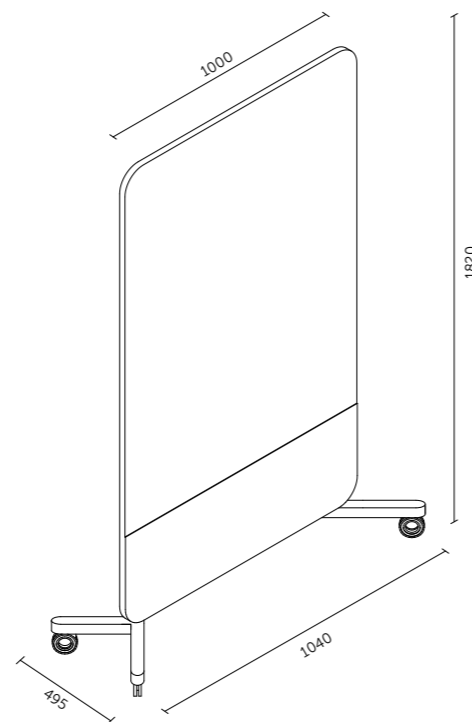

Technický list

TECHNICKÉ INFORMACE

základní rozměry (š × v)	800 × 1800 mm 1200 × 1800 mm
materiál	nosná deska z obou stran opatřena speciálním materiálem pohlcujícím zvuk
povrchová úprava	dekorativní látka dle vzorníku
stojné nohy	masivní dubové dřevo
akustické vlastnosti	$\alpha_w^* = 1,00$ – třída A – velmi vysoce pohltivý (vážený koeficient zvukové pohltivosti)

* měřeno dle ISO 354, vyhodnoceno dle ISO 11654

**AKUSTICKÝ
PARAVÁN**
S POPISOVATELNOU
PLOCHOU

SHADE MARK

POPISOVATELNÉ PARAVÁNY

SHADE MARK

Paraván SHADE MARK v sobě kombinuje dvě užitečné funkce, které v kanceláři bezesporu oceníte. Stejně jako naše ostatní paravány pohlcuje zvuk a navíc ho můžete používat jako tabuli na psaní. Z jedné strany je umístěna skleněná, magnetická, popisovatelná plocha, kterou můžete používat pro vaše prezentace, brainstormingy či jiná týmová setkání.

Technický list

TECHNICKÉ INFORMACE

základní rozměry	standardní výška 1820 mm včetně koleček 1700 mm paraván 1350 mm popisovatelná plocha
	standardní šířka 1040 mm včetně koleček 1000 mm paraván
materiál	nosný rám vyplněný materiálem pohlcujícím zvuk, skleněná popisovatelná plocha, lakovaná kovová lišta (RAL 9003)
povrchová úprava	dekorativní látka dle vzorníku
stojné nohy	lakovaná překližka, šedá kolečka

Technický list

TECHNICKÉ INFORMACE

základní rozměry (š x v x h) SMALL	910 x 800 x 300 mm
základní rozměry (š x v x h) MEDIUM	910 x 1210 x 300 mm
základní rozměry (š x v x h) LARGE	795 x 1810 x 300 mm
výplň	akustická pórovitá pěna s vysokou pohltivostí zvuku
povrchová úprava	flock (barva dle vzorníku)
podstava	lakovaná ocel