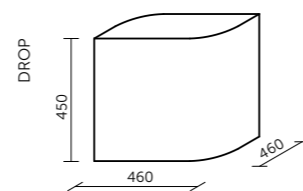

TECHNICKÉ INFORMACE

základní rozměry (š x v x h)
SQUARE 460 x 450 x 460 mm

základní rozměry
ROUND průměr 460 mm
výška 450 mm

základní rozměry (š x v x h)
DROP 460 x 450 x 460 mm

výplň akustická pěna s vysokou pohltivostí zvuku

povrchová úprava dekorativní látka dle vzorníku

přídavné komponenty plstěné madlo – materiál 100% ovčí vlna