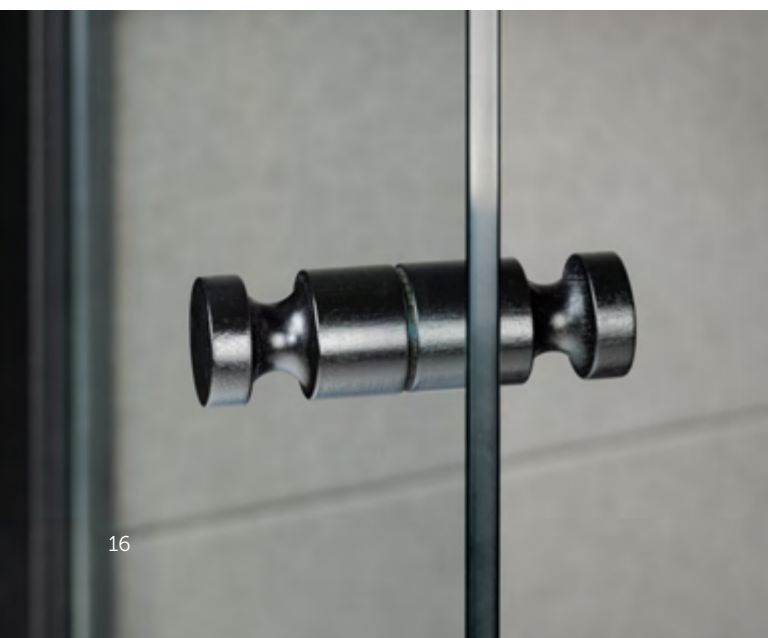

AKUSTIKA

Naše produkty jsou odpovědí na hluk v moderních open space kancelářích. Dokonale funkční interiérová i exteriérová akustika zajistí nejen klid na práci, ale podpoří také soustředění a umožní vám naslouchat vlastním myšlenkám. Díky kvalitním materiálům, tichému ventilačnímu systému a precizním zvukotěsným dveřím dosahují nejvyšší možné míry izolace vnitřního i vnějšího zvuku.

Soustředili jsme se na práci s ideální dobou dozvuku a přirozeným vyzněním mluveného slova, což oceníte především při telefonních či konferenčních hovorech. O klidné a příjemné akustické prostředí se postará optimální rozmístění absorpčních materiálů.

DESIGN

Spojili jsme moderní akustický koncept s minimalistickým a funkčním designem. Horizontální segmentování čalouněných ploch rozbíjí rozměr celé jednotky a podporuje eleganci. Zaoblené hran jednotlivých dílců akustické místnosti klade důraz na harmonii, uvolněnost a komfort. Celý komplex je organizován tak, aby vycházel z ideální ergonomie a správného výškového rozložení interiérových doplňků pro vaše maximální pohodlí.

TECHNOLOGIE

Pro efektivní práci je potřeba maximální komfort. Inovovaný ventilační systém vám poskytne stálý přísun čerstvého vzduchu, a pracovní prostor tak můžete nerušeně využívat i několik hodin.

Kromě ventilačního systému a osvětlení LED je naprostým standardem také elektrická zásuvka, čidlo pohybu a ovládací panel ventilace a osvětlení.

Ke zlepšení kognitivního výkonu při práci, subjektivní spokojenosti a celkovému komfortu přispívá i volitelné osvětlení v podobě prokognitivního osvětlení. Přispívá nejen k vyšší energii, ale zlepšuje i zdraví, náladu a regeneraci.

MATERIÁLY