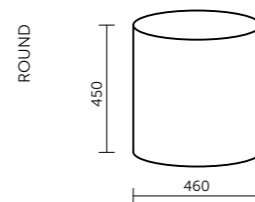

TECHNICKÉ INFORMACE

základní rozměry (š x v x h)
SQUARE 460 x 450 x 460 mm

základní rozměry
ROUND průměr 460 mm
výška 450 mm

základní rozměry (š x v x h)
DROP 460 x 450 x 460 mm

výplň akustická pěna s vysokou pohltivostí zvuku

povrchová úprava dekorativní látka dle vzorníku

přídavné komponenty plstěné madlo – materiál 100% ovčí vlna