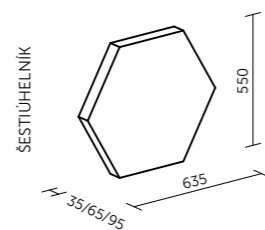

Technický list

TECHNICKÉ INFORMACE

základní rozměry (š × v × h) LÍSTEČEK	550 × 550 × 35/65/95 mm možnost atypické výroby
základní rozměry (š × v × h) ZAOBLENÝ ČTVEREC	550 × 550 × 35/65/95 mm možnost atypické výroby
základní rozměry (š × v × h) ČTVEREC	550 × 550 × 35/65/95 mm možnost atypické výroby
základní rozměry (š × v × h) ŠESTIÚHELNÍK	550 × 635 × 35/65/95 mm možnost atypické výroby
nosný rám	MDF – polotvrdá dřevovláknitá deska
výplň	akustická pěna s vysokou pohltivostí zvuku
povrchová úprava	dekorativní látka dle vzorníku
uchycení v ceně	bodový závěsný systém (délka závěsu max. 1,5 m)

Technický list

TECHNICKÉ INFORMACE

základní rozměry (š × v × h) LÍSTEČEK	550 × 550 × 35/65/95 mm možnost atypické výroby
základní rozměry (š × v × h) ZAOBLENÝ ČTVEREC	550 × 550 × 35/65/95 mm možnost atypické výroby
základní rozměry (š × v × h) ČTVEREC	550 × 550 × 35/65/95 mm možnost atypické výroby
základní rozměry (š × v × h) ŠESTIÚHELNÍK	635 × 550 × 35/65/95 mm možnost atypické výroby
základní rozměry (š × v × h) TROJÚHELNÍK	550 × 550 × 550 × 35 × 95 × 95 mm
nosný rám	MDF – polotvrdá dřevovláknitá deska
výplň	akustická pěna s vysokou pohltivostí zvuku
povrchová úprava	dekorativní látka dle vzorníku
uchycení v ceně	závěsný systém/kontaktně lepeno