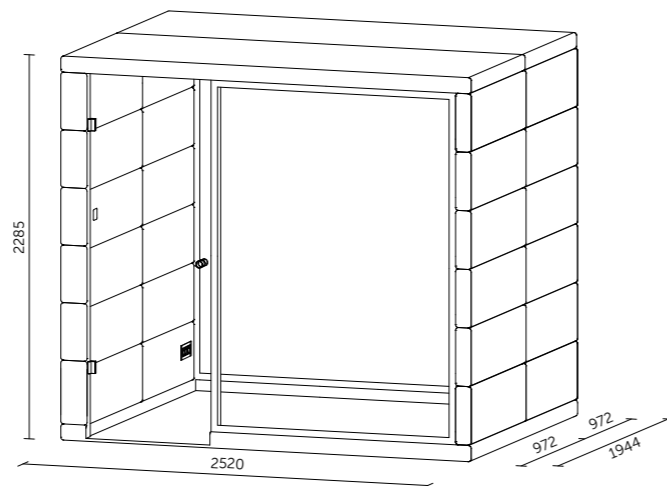

Technický list

TECHNICKÉ INFORMACE

vnější rozměry (š x v x h)	2520 x 2285 x 1317 mm
vnitřní rozměry (š x v x h)	2246 x 2128 x 1196 mm
váha	625 kg
prosklené stěny	protihlukové sklo
plně stěny	sendvičový panel s akustickou výplní s vysokou pohltivostí zvuku
rám prosklených stěn a dveřní madlo	dub (přírodní/černá)
střecha	sendvičový panel s akustickou výplní s vysokou pohltivostí zvuku, střecha není čalouněná
podlaha	koberec (antracitová šedá)
ventilace	standardní průtok vzduchu: 292 m ³ /h maximální průtok vzduchu: 492 m ³ /h
osvětlení	LED, teplota chromatičnosti 4200 K
vybavení v ceně	elektrická zásuvka (2x), čidlo pohybu, LED osvětlení, ventilace, ovládací panel ventilace a osvětlení
nadstandardní vybavení	možnosti dle platného ceníku
variabilita barev	dekorativní látka dle vzorníku
certifikace	  

* FSC certifikace na vyžádání.

QUADRIO II

Do QUADRIO II se pohodlně vejde až pět osob.
Poskytne vám proto komfortní prostor pro nerušené
týmové schůzky.

Technický list

TECHNICKÉ INFORMACE

vnější rozměry (š × v × h)	2520 × 2285 × 1944 mm
vnitřní rozměry (š × v × h)	2246 × 2128 × 1824 mm
váha	750 kg
prosklené stěny	protihlukové sklo
plně stěny	sendvičový panel s akustickou výplní s vysokou pohltivostí zvuku
rám prosklených stěn a dveřní madlo	dub (přírodní/černá)
střeška	sendvičový panel s akustickou výplní s vysokou pohltivostí zvuku, střeška není čalouněná
podlaha	koberec (antracitová šedá)
ventilace	standardní průtok vzduchu: 347 m ³ /h maximální průtok vzduchu: 492 m ³ /h
osvětlení	LED, teplota chromatičnosti 4200 K
vybavení v ceně	elektrická zásuvka (3x), čidlo pohybu, LED osvětlení, ventilace, ovládací panel ventilace a osvětlení
nadstandardní vybavení	možnosti dle platného ceníku
variabilita barev	dekorativní látka dle vzorníku
certifikace	  