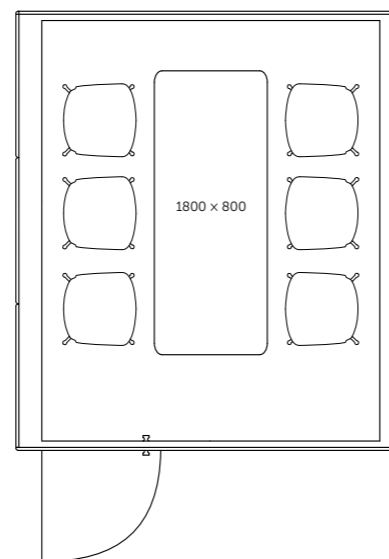

QUADRIO III

QUADRIO III nabízí variantu s proskleným stropem a dovnitř propouští dostatek přirozeného světla, abyste se i při delších jednáních cítili pohodlně. Dokáže pojmout až sedm osob.

Technický list

TECHNICKÉ INFORMACE

vnější rozměry (š x v x h)	2520 x 2285 x 2856 mm
vnitřní rozměry (š x v x h)	2245 x 2128 x 2736 mm
váha	950 kg
prosklené stěny	protihlukové sklo
plně stěny	sendvičový panel s akustickou výplní s vysokou pohltivostí zvuku
rám prosklených stěn a dveřní madlo	dub (přírodní/černá)
střecha	sendvičový panel s akustickou výplní s vysokou pohltivostí zvuku a protihlukové sklo, střecha není čalouněná
podlaha	koberec (antracitová šedá)
ventilace	standardní průtok vzduchu: 433 m³/h maximální průtok vzduchu: 884 m³/h
osvětlení	LED, teplota chromatičnosti 4200 K
vybavení v ceně	elektrická zásuvka (3x), čidlo pohybu, LED osvětlení, ovládací panel ventilace a osvětlení
nadstandardní vybavení	možnosti dle platného ceníku
variabilita barev	dekorativní látka dle vzorníku

certifikace

* FSC certifikace na vyžádání.