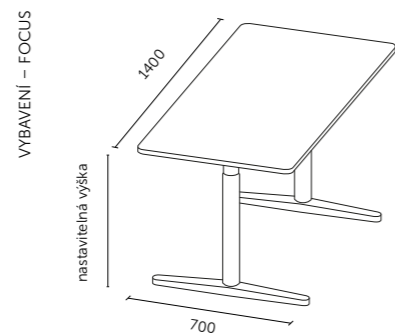

NÁBYTEK

Technický list

UNIQU/PRIME/SPARK

CUBIQ

V. 1

V. 2

V. 3

V. 4

QUADRIO I

QUADRIO II

QUADRIO III/IV

UNIQU/PRIME/CUBIQ/QUADRIO I, II, III, IV, REALM

HÁČEK

POPISOVATELNÁ TABULE

* Detailní informace k jednotlivým produktům jsou k dispozici v technických listech.
Všechny rozměry nábytku jsou uvedeny v milimetrech. Ilustrační návrh možného řešení.