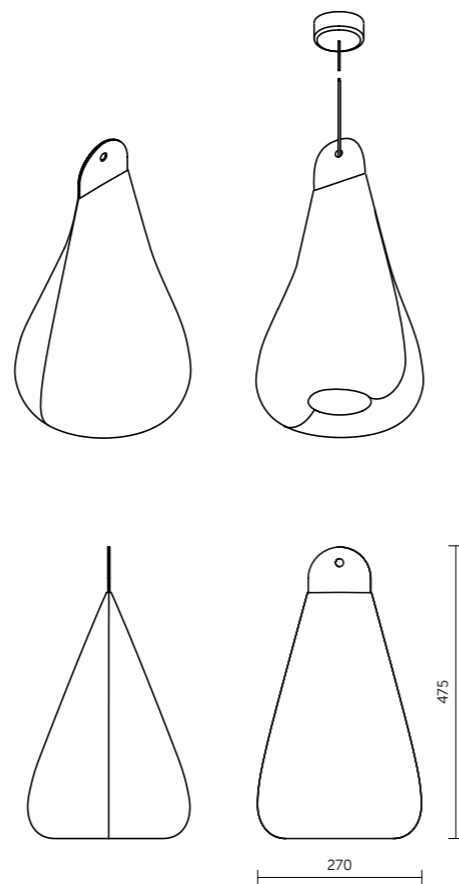

DROP

Útulné ambientní osvětlení DROP vytváří nejen optimální akustické podmínky, ale dokáže navodit i příjemnou světelnou atmosféru. V současném interiéru se stále více klade důraz na produktivitu, kterou ovlivňuje mimo jiné dostatek světla a hluk. Toto elegantní osvětlení skvěle zapadne do relaxačních zón kancelářských prostor a oceníte ho i v obývacím pokoji.

Technický list