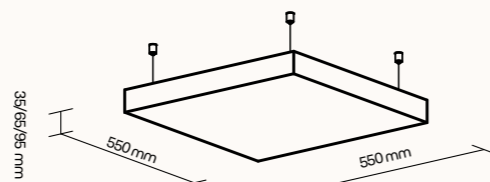

ŠESTIÚHELNÍK