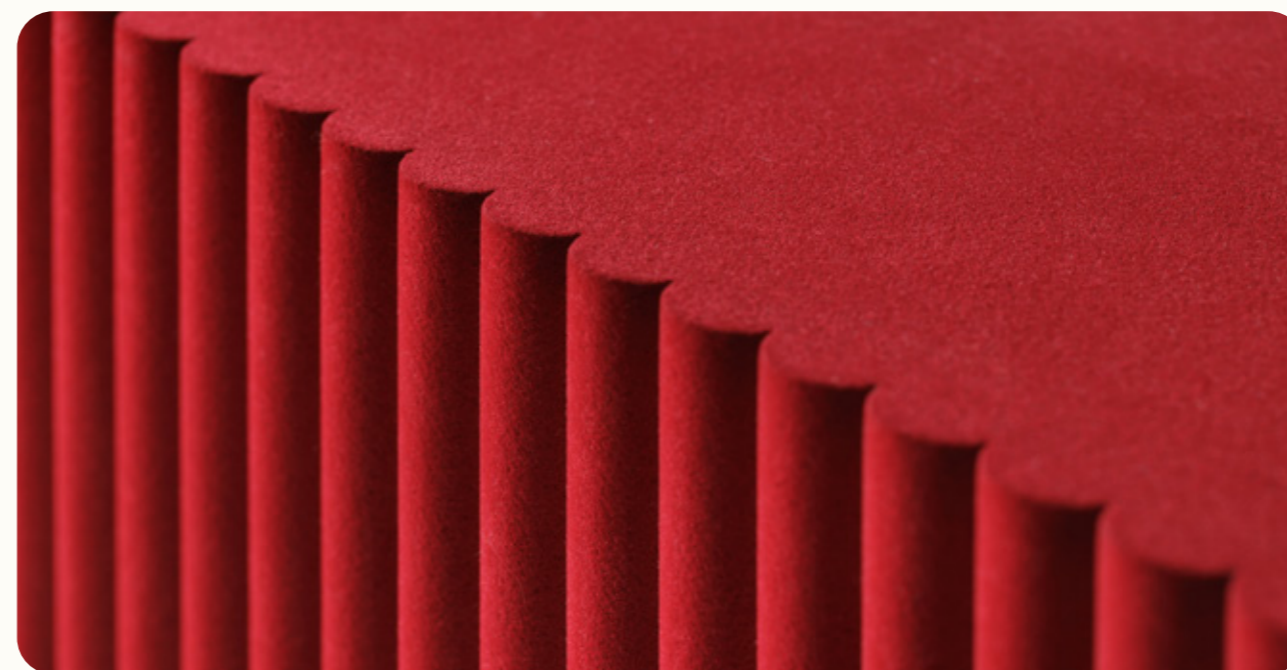

povrchová úprava flock (barva dle vzorníku)

podstava lakovaná ocel

MOSS HANG

Akustický objekt, jenž vás okouzlí svou estetikou i maximální funkcí. Díky svému speciálnímu materiálu pohlcuje okolní zvuk a pomáhá zvelebovat kancelářské prostředí. MOSS HANG je variabilní a lze ho umístit jako samostatný závěsný objekt, nebo v libovolně zvolené sestavě.