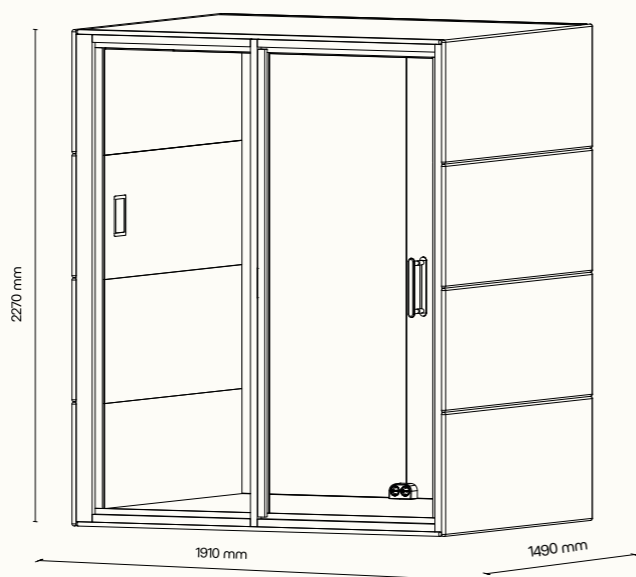

Technický list

TECHNICKÉ INFORMACE

vnější rozměry (š × v × h)	1170 × 2270 × 1030 mm
vnitřní rozměry (š × v × h)	945 × 2068 × 945 mm
váha	350 kg
otevření dveří	levé / pravé (možnost volby při instalaci)
prosklené stěny	protihlukové sklo
plné stěny	sendvičový panel s akustickou výplní
rám prosklených stěn a dveřní madlo	dřevěný (přírodní/černý)
střecha	sendvičový panel s akustickou výplní, střecha není čalouněná
podlaha	koberec (antracitová šedá)
ventilace	standardní průtok vzduchu: 141 m ³ /h maximální průtok vzduchu: 179 m ³ /h
osvětlení přiložené světlo	prokognitivní plnospektrální LED osvětlení s teplotou chromatičnosti 4800K, < 95 CRI
ambientní světlo	LED osvětlení s volitelnou teplotou chromatičnosti (3000K–6000K, > 90 CRI) a intenzitou osvětlení
vybavení v ceně	elektrická zásuvka (1×), čidlo pohybu, prokognitivní a plnospektrální LED osvětlení, ventilace, 7" LCD ovládací panel
nadstandardní vybavení	možnosti dle platného ceníku
variabilita barev	dekorativní látka dle vzorníku

Technický list

TECHNICKÉ INFORMACE

vnější rozměry (š × v × h)	1910 × 2270 × 1490 mm
vnitřní rozměry (š × v × h)	1685 × 2068 × 1405 mm
váha	615 kg
otevření dveří	levé / pravé (možnost volby při instalaci)
prosklené stěny	protihlukové sklo
plné stěny	sendvičový panel s akustickou výplní
rám prosklených stěn a dveřní madlo	dřevěný (přírodní/černý)
střeška	sendvičový panel s akustickou výplní, střeška není čalouněná
podlaha	koberec (antracitová šedá)
ventilace	standardní průtok vzduchu: 228 m ³ /h maximální průtok vzduchu: 358 m ³ /h
osvětlení přiložené světlo	prokognitivní plnospektrální LED osvětlení s teplotou chromatičnosti 4800K, < 95 CRI
ambientní světlo	LED osvětlení s volitelnou teplotou chromatičnosti (3000K–6000K, > 90 CRI) a intenzitou osvětlení
vybavení v ceně	elektrická zásuvka (2×), čidlo pohybu, prokognitivní a plnospektrální LED osvětlení, ventilace, 7" LCD ovládací panel
nadstandardní vybavení	možnosti dle platného ceníku
variabilita barev	dekorativní látka dle vzorníku