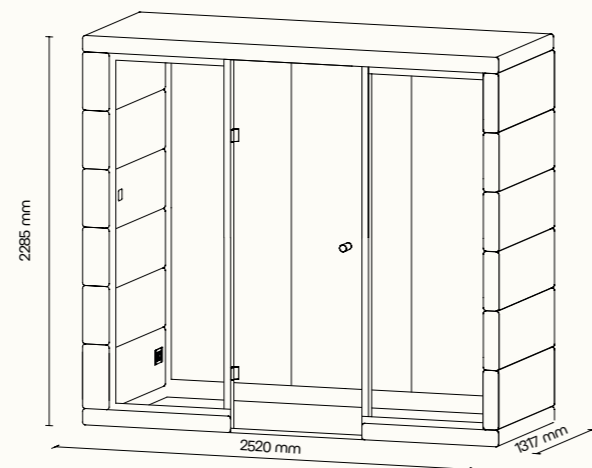

Technický list

TECHNICKÉ INFORMACE

vnější rozměry (š × v × h)	2520 × 2285 × 1317 mm
vnitřní rozměry (š × v × h)	2246 × 2128 × 1196 mm
váha	625 kg
otevírání dveří	levé
prosklené stěny	protihlukové sklo
plné stěny	sendvičový panel s akustickou výplní s vysokou pohltivostí zvuku
rám prosklených stěn a dveřní madlo	dub (přírodní/černá)
střeška	sendvičový panel s akustickou výplní s vysokou pohltivostí zvuku, střeška není čalouněná
podlaha	koberec (antracitová šedá)
ventilace	standardní průtok vzduchu: 292 m ³ /h maximální průtok vzduchu: 492 m ³ /h
osvětlení	LED, teplota chromatičnosti 4200 K
vybavení v ceně	elektrická zásuvka (2x), čidlo pohybu, LED osvětlení, ventilace, ovládací panel ventilace a osvětlení
nadstandardní vybavení	možnosti dle platného ceníku
variabilita barev	dekorativní látka dle vzorníku

certifikace

* FSC certifikace na vyžádání.

QUADRIO II

Do QUADRIO II se pohodlně vejde až pět osob. Poskytne vám proto komfortní prostor pro nerušené týmové schůzky.

Technický list

TECHNICKÉ INFORMACE

vnější rozměry (š × v × h)	2520 × 2285 × 1944 mm
vnitřní rozměry (š × v × h)	2246 × 2128 × 1824 mm
váha	750 kg
otevírání dveří	levé
prosklené stěny	protihlukové sklo
plné stěny	sendvičový panel s akustickou výplní s vysokou pohltivostí zvuku
rám prosklených stěn a dveřní madlo	dub (přírodní/černá)
střeška	sendvičový panel s akustickou výplní s vysokou pohltivostí zvuku, střeška není čalouněná
podlaha	koberec (antracitová šedá)
ventilace	standardní průtok vzduchu: 347 m ³ /h maximální průtok vzduchu: 492 m ³ /h
osvětlení	LED, teplota chromatičnosti 4200 K
vybavení v ceně	elektrická zásuvka (3×), čidlo pohybu, LED osvětlení, ventilace, ovládací panel ventilace a osvětlení
nadstandardní vybavení	možnosti dle platného ceníku
variabilita barev	dekorativní látka dle vzorníku
certifikace	  