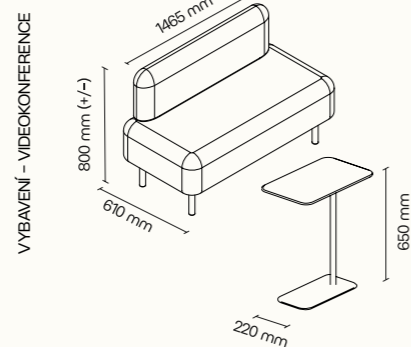

NÁBYTEK

MICROOFFICE

UNIQ/PRIME

CUBIQ

V. 1

V. 2

V. 3

V. 4

QUADRIO I

QUADRIO II

QUADRIO III/IV

UNIQ/PRIME/CUBIQ/QUADRIO I, II, III, IV, REALM

HÁČEK

POPISOVATELNÁ TABULE

* Detailní informace k jednotlivým produktům jsou k dispozici v technických listech. Všechny rozměry nábytku jsou uvedeny v milimetrech. Ilustrační návrh možného řešení.