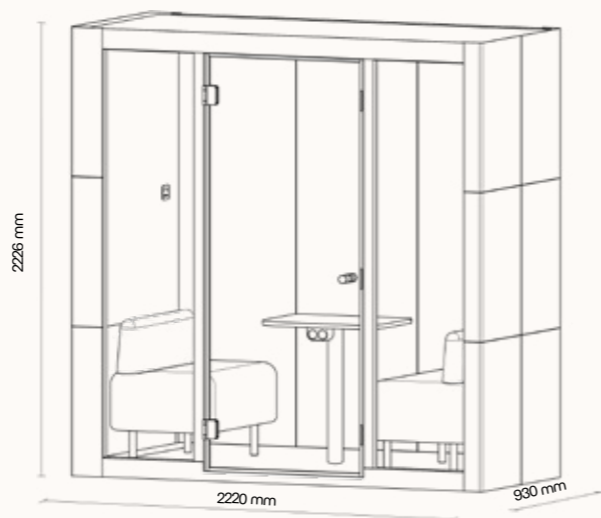

Technický list

TECHNICKÉ INFORMACE

vnější rozměry (š × v × h)	1110 × 2226 × 930 mm
vnitřní rozměry (š × v × h)	850 × 2057 × 864 mm
váha	350 kg
otevírání dveří	levé
prosklené stěny	protihlukové sklo
plně stěny	sendvičový panel s akustickou výplní
rám prosklených stěn a dveřní madlo	buk (černá)
střecha	sendvičový panel s akustickou výplní
podlaha	koberec (antracitová šedá)
ventilace	standardní průtok vzduchu: 120 m ³ /h maximální průtok vzduchu: 341 m ³ /h
osvětlení	LED, teplota chromatičnosti 4200 K
vybavení v ceně	elektrická zásuvka (1x), ventilace, čidlo pohybu, pracovní stůl, LED osvětlení, příprava pro sprinkler / EPS, ovládací panel ventilace a osvětlení
nadstandardní vybavení	možnosti dle platného ceníku
čalounění – interiér variabilita barev	dekorativní látka Bombay 36
oppláštění – exteriér	práškově lakovaná ocel – jemná struktura
certifikace	

Technický list

TECHNICKÉ INFORMACE

vnější rozměry (š × v × h)	2220 × 2226 × 930 mm
vnitřní rozměry (š × v × h)	1968 × 2057 × 864 mm
váha	695 kg
otevírání dveří	levé
prosklené stěny	protihlukové sklo
plné stěny	sendvičový panel s akustickou výplní s vysokou pohltivostí zvuku
rám prosklených stěn a dveřní madlo	buk (černá)
střecha	sendvičový panel s akustickou výplní s vysokou pohltivostí zvuku
podlaha	koberec (antracitová šedá)
ventilace	standardní průtok vzduchu: 250 m ³ /h maximální průtok vzduchu: 341 m ³ /h
osvětlení	LED, teplota chromatičnosti 4200 K
vybavení v ceně	elektrická zásuvka (2x), ventilace, čidlo pohybu, LED osvětlení, příprava pro sprinkler / EPS, ovládací panel ventilace a osvětlení
nadstandardní vybavení	možnosti dle platného ceníku
čalounění – interiér a sezení	dekorativní látka Bombay 36
variabilita barev opláštění – exteriér	práškově lakovaná ocel – jemná struktura
certifikace	