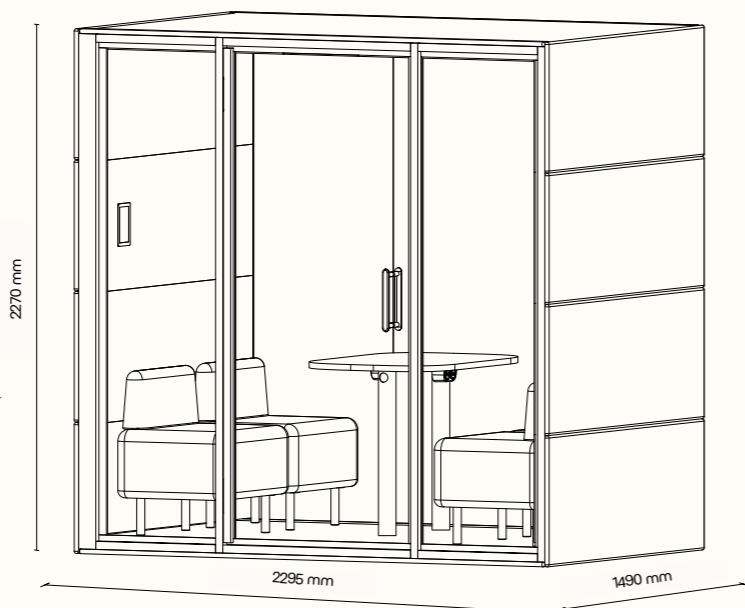

Technický list

TECHNICKÉ INFORMACE

vnější rozměry (š × v × h)	2295 × 2270 × 1030 mm
vnitřní rozměry (š × v × h)	1685 × 2068 × 945 mm
váha	645 kg
otevření dveří	levé / pravé (možnost volby při instalaci)
prosklené stěny	protihlukové sklo
plné stěny	sendvičový panel s akustickou výplní
rám prosklených stěn a dveřní madlo	dřevěný (přírodní/černý)
střecha	sendvičový panel s akustickou výplní, střecha není čalouněná
podlaha	koberec (antracitová šedá)
ventilace	standardní průtok vzduchu: 228 m ³ /h maximální průtok vzduchu: 358 m ³ /h
osvětlení přirozené světlo	prokognitivní plnospektrální LED osvětlení s teplotou chromatičnosti 4800K, < 95 CRI
ambientní světlo	LED osvětlení s volitelnou teplotou chromatičnosti (3000K–6000K, > 90 CRI) a intenzitou osvětlení
vybavení v ceně	elektrická zásuvka (2×), čidlo pohybu, prokognitivní a plnospektrální LED osvětlení, ventilace, 7" LCD ovládací panel
nadstandardní vybavení	možnosti dle platného ceníku
variabilita barev	dekorativní látka dle vzorníku

Technický list

TECHNICKÉ INFORMACE

vnější rozměry (š × v × h)	2295 × 2270 × 1490 mm
vnitřní rozměry (š × v × h)	2075 × 2068 × 1405 mm
váha	850 kg
otevírání dveří	levé / pravé (možnost volby při instalaci)
prosklené stěny	protihlukové sklo
plné stěny	sendvičový panel s akustickou výplní
rám prosklených stěn a dveřní madlo	dřevěný (přírodní/černý)
střeška	sendvičový panel s akustickou výplní, střeška není čalouněná
podlaha	koberec (antracitová šedá)
ventilace	standardní průtok vzduchu: 456 m ³ /h maximální průtok vzduchu: 716 m ³ /h
osvětlení přirozené světlo	prokognitivní plnospektrální LED osvětlení s teplotou chromatičnosti 4800K, < 95 CRI
ambientní světlo	LED osvětlení s volitelnou teplotou chromatičnosti (3000K–6000K, > 90 CRI) a intenzitou osvětlení
vybavení v ceně	elektrická zásuvka (2*), čidlo pohybu, prokognitivní a plnospektrální LED osvětlení, ventilace, 7" LCD ovládací panel
nadstandardní vybavení	možnosti dle platného ceníku
variabilita barev	dekorativní látka dle vzorníku