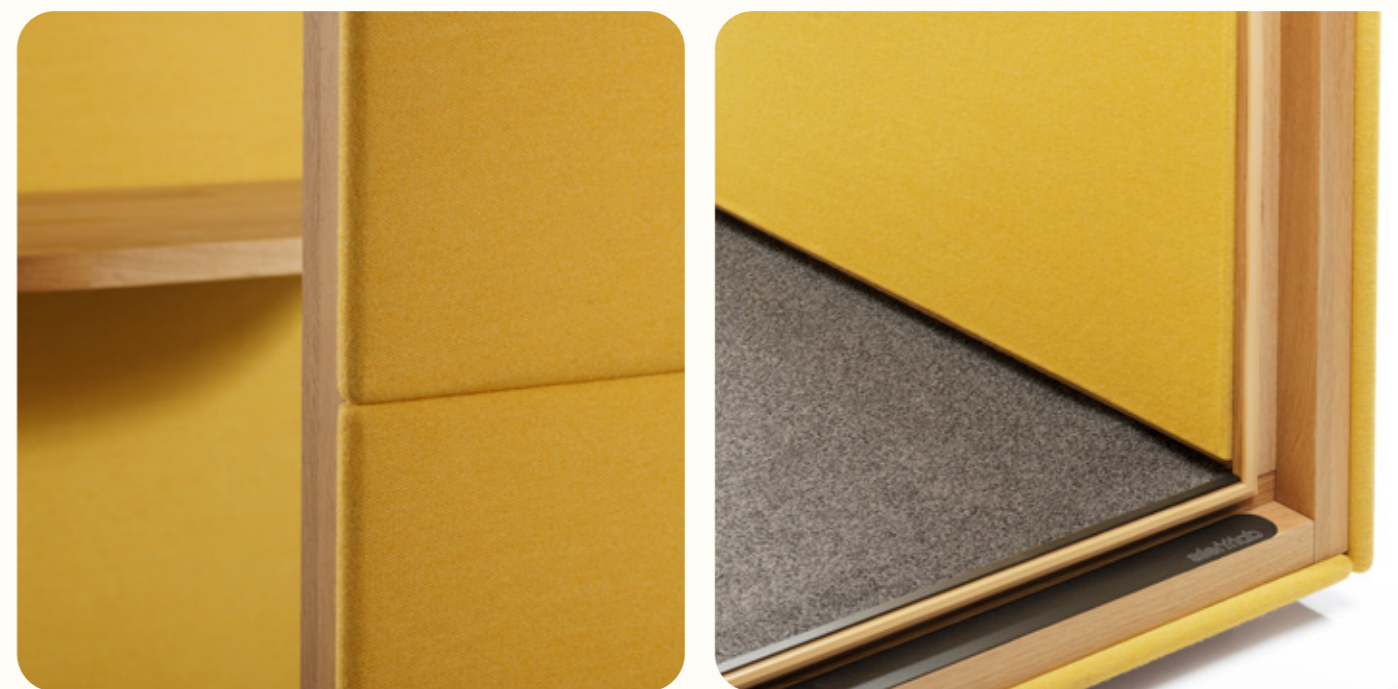

SPOT

SPOT je špičková akustická místnost, navržená pro rychlé hovory a maximální produktivitu. Vytváří ideální prostředí pro jednotlivce, hladce spojuje funkčnost s estetikou a poskytuje klidnou atmosféru pro soustředěnou práci.

TECHNICKÉ INFORMACE

vnější rozměry (š × v × h)	1170 × 2270 × 1030 mm
vnitřní rozměry (š × v × h)	945 × 2068 × 945 mm
váha	350 kg
otevření dveří	levé / pravé (možnost volby při instalaci)
prosklené stěny	protihlukové sklo
plné stěny	sendvičový panel s akustickou výplní
rám prosklených stěn a dveřní madlo	dřevěný (přírodní/černý)
střecha	sendvičový panel s akustickou výplní, střecha není čalouněná
podlaha	koberec (antracitová šedá)
ventilace	standardní průtok vzduchu: 141 m³/h maximální průtok vzduchu: 179 m³/h
osvětlení přiložené světlo	prokognitivní plnospektrální LED osvětlení s teplotou chromatičnosti 4800K, < 95 CRI
ambientní světlo	LED osvětlení s volitelnou teplotou chromatičnosti (3000K–6000K, > 90 CRI) a intenzitou osvětlení
vybavení v ceně	elektrická zásuvka (1×), čidlo pohybu, prokognitivní a plnospektrální LED osvětlení, ventilace, 7" LCD ovládací panel
nadstandardní vybavení	možnosti dle platného ceníku
variabilita barev	dekorativní látka dle vzorníku