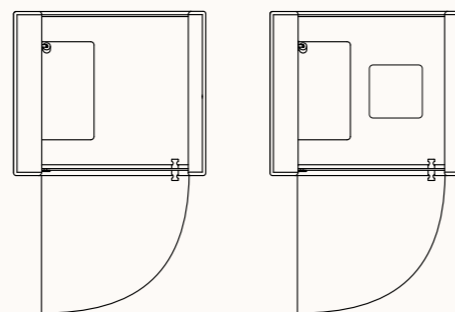

UNIQ

Občas potřebujete klid na soustředění, ale zároveň chcete zůstat v kontaktu s děním v kanceláři. UNIQ respektuje oba požadavky. Prosklená střecha a dvě stěny propouští dostatek přirozeného světla, protihlukové sklo a akustické čalounění se postarají o dokonalé odhlučnění.

TECHNICKÉ INFORMACE

vnější rozměry (š × v × h)	1177 × 2285 × 1004 mm
vnitřní rozměry (š × v × h)	898 × 2097 × 933 mm
váha	385 kg
otevírání dveří	levé
prosklené stěny	protihlukové sklo
plně stěny	sendvičový panel s akustickou výplní s vysokou pohltivostí zvuku
rám prosklených stěn a dveřní madlo	dub (přírodní/černá)
střecha	prosklený strop
podlaha	koberec (antracitová šedá)
ventilace	standardní průtok vzduchu: 124 m³/h maximální průtok vzduchu: 322 m³/h
osvětlení	LED, teplota chromatičnosti 2700 K
vybavení v ceně	elektrická zásuvka (1×), připojení USB C (1×), čidlo pohybu, pracovní stůlek, lampička, ventilace, prosklený strop, ovládací panel ventilace a osvětlení
nadstandardní vybavení	možnosti dle platného ceníku
variabilita barev	dekorativní látka dle vzorníku

certifikace

* FSC certifikace na vyžádání.