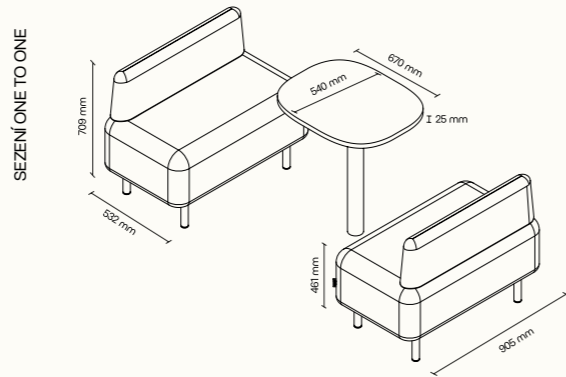

Stačí si jen vybrat z našich dvou možností umístění. Přípravu na videokonferenci instalujeme na prosklenou stěnu, nebo na pravou stranu panelu. Výběr je na vás.

NÁBYTEK GEN4

Technický list

SPOT

CHAT⁴

SUMMIT⁶

* Detailní informace k jednotlivým produktům jsou k dispozici v technických listech.
Všechny rozměry nábytku jsou uvedeny v milimetrech. Ilustrační návrh možného řešení.

CHAT²

SUMMIT⁴

SUMMIT⁸

PŘÍSLUŠENSTVÍ