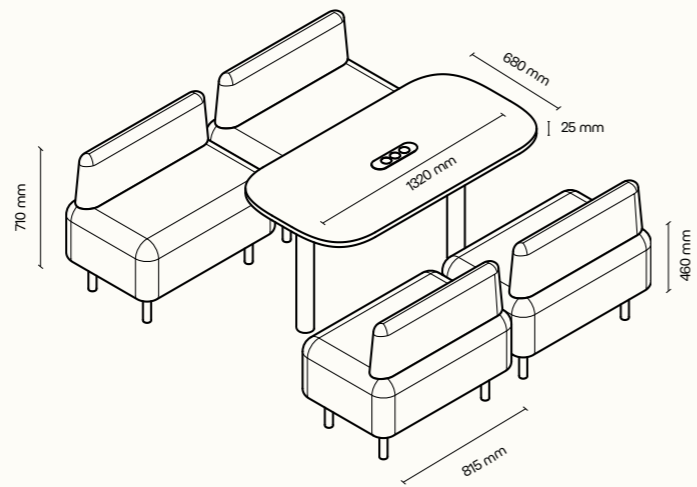

SPARK

BAROVÁ ŽIDLE TON RIOJA

VÝŠKOVĚ NASTAVITELNÁ
BAROVÁ ŽIDLE ZENDA

SPARK²

SEZENÍ ONE ON ONE

SPARK⁴

SEZENÍ TWO ON TWO

* Detailní informace k jednotlivým produktům jsou k dispozici v technických listech.
Všechny rozměry nábytku jsou uvedeny v milimetrech. Ilustrační návrh možného řešení.