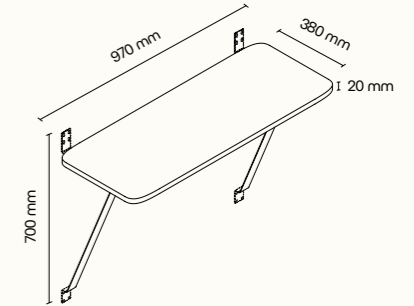

* Detailní informace k jednotlivým produktům jsou k dispozici v technických listech.
Všechny rozměry nábytku jsou uvedeny v milimetrech. Ilustrační návrh možného řešení.

CHAT²

SUMMIT⁴

SUMMIT⁸

PŘÍSLUŠENSTVÍ

POLICE INTERNÍ

KOVOVÁ POLICE EXTERNÍ

MAGNETICKÁ A POPISOVATELNÁ
KOVOVÁ TABULE

POLICE EXTERNÍ

KOTVENÍ SYSTÉM
PRO STŮL, POLICE

KOTVENÍ SYSTÉM
PRO STŮL, POLICE

NÁBYTEK

SPARK