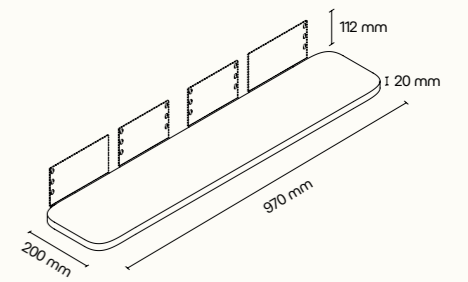

* Detailní informace k jednotlivým produktům jsou k dispozici v technických listech.
Všechny rozměry nábytku jsou uvedeny v milimetrech. Ilustrační návrh možného řešení.

CHAT²

SUMMIT⁴

SUMMIT⁸

PŘÍSLUŠENSTVÍ

POLICE INTERNÍ

KOVOVÁ POLICE EXTERNÍ

MAGNETICKÁ A POPISOVATELNÁ
KOVOVÁ TABULE

POLICE EXTERNÍ

KOTVENÍ SYSTÉM
PRO STŮL, POLICE

KOTVENÍ SYSTÉM
PRO STŮL, POLICE

NÁBYTEK

SPARK