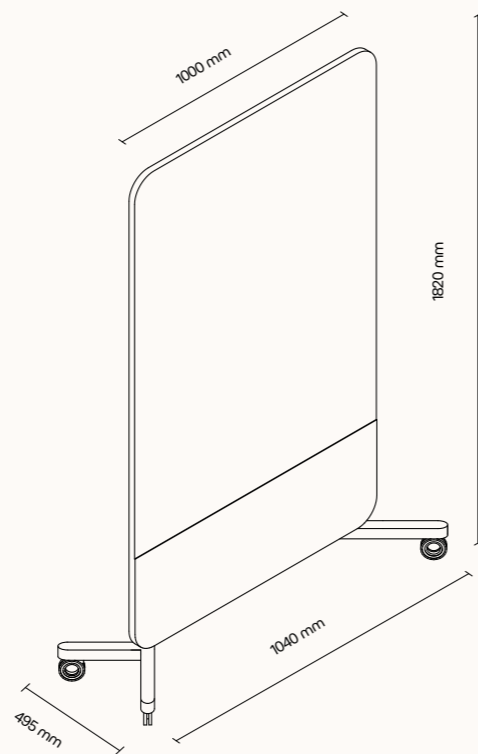

Technický list

TECHNICKÉ INFORMACE

základní rozměry	standardní výška 1200, 1500 a 1800 mm standardní šířka do 1500 mm možnost atypické výroby
materiál	nosná deska z obou stran opatřená materiálem pohlcujícím zvuk
povrchová úprava	dekorativní látka dle vzorníku
stojné nohy	masivní dubové dřevo

Technický list

TECHNICKÉ INFORMACE

základní rozměry (š × v)	800 × 1800 mm 1200 × 1800 mm
materiál	nosná deska z obou stran opatřena speciálním materiálem pohlcujícím zvuk
povrchová úprava	dekorativní látka dle vzorníku
stojné nohy	masivní dubové dřevo
akustické vlastnosti	aw* = 1,00 – třída A – velmi vysoce pohltivý (vážený koeficient zvukové pohltivosti)

Technický list

TECHNICKÉ INFORMACE

základní rozměry	standardní výška 1820 mm včetně koleček 1700 mm paraván 1350 mm popisovatelná plocha
	standardní šířka 1040 mm včetně koleček 1000 mm paraván
materiál	nosný rám vyplněný materiálem pohlcujícím zvuk, skleněná popisovatelná plocha, lakovaná kovová lišta (RAL 9003)
povrchová úprava	dekorativní látka dle vzorníku
stojné nohy	lakovaná překližka, šedá kolečka

Technický list

TECHNICKÉ INFORMACE

základní rozměry (š × v × h)
SMALL 910 × 800 × 300 mm

základní rozměry (š × v × h)
MEDIUM 910 × 1210 × 300 mm

základní rozměry (š × v × h)
LARGE 795 × 1810 × 300 mm

výplň akustická pórovitá pěna s vysokou pohltivostí zvuku