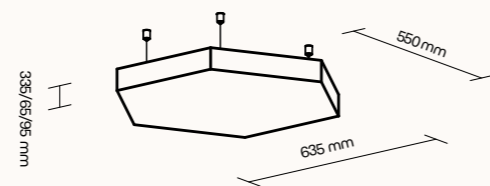

SEZENÍ POHLCOVAČE ZVUKU OSVĚTLENÍ SOUNDMASKING