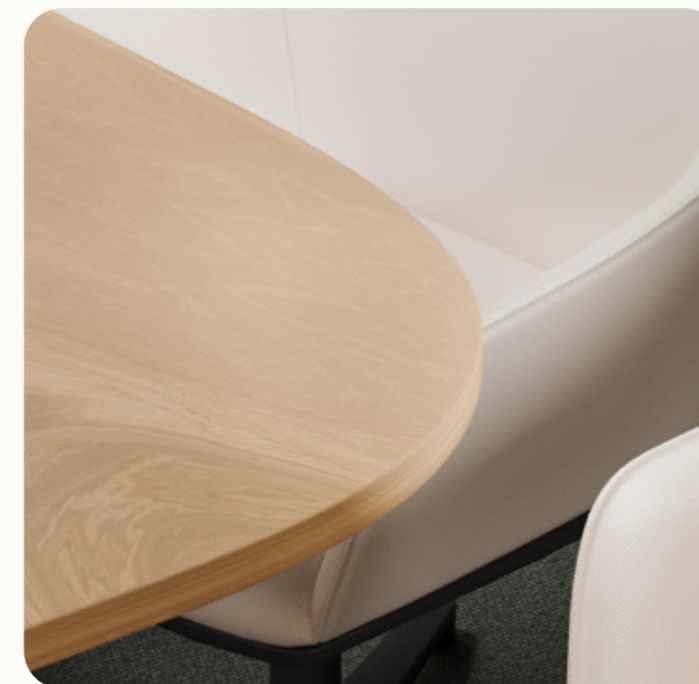

SUMMIT⁶

SUMMIT⁶ je vysoce výkonný prostor pro středně velké schůzky. Ideální pro skupiny až šesti osob, poskytuje prostorné a zvukotěsné prostředí s moderními akustickými prvky, které zajišťují soukromí a plynulý průběh jednání v komfortním prostředí.

Technický list

TECHNICKÉ INFORMACE

vnější rozměry (š × v × h)	2675 × 2270 × 3090 mm
vnitřní rozměry (š × v × h)	2455 × 2068 × 3005 mm
váha	1100 kg
otevření dveří	levé / pravé (možnost volby při instalaci)
prosklené stěny	protihlukové sklo
plně stěny	sendvičový panel s akustickou výplní
rám prosklených stěn a dveří madlo	dřevěný (přírodní/černý)
střecha	sendvičový panel s akustickou výplní, střecha není čalouněná
podlaha	koberec (antracitová šedá)
ventilace	standardní průtok vzduchu: 888 m³/h maximální průtok vzduchu: 1368 m³/h
osvětlení přirozené osvětlení	prokognitivní plnospektrální LED osvětlení s teplotou chromatičnosti 4800K, < 95 CRI
ambientní osvětlení	LED osvětlení s volitelnou teplotou chromatičnosti (3000K - 6000K, > 90 CRI) a intenzitou osvětlení
vybavení v ceně	elektrická zásuvka (3*), čidlo pohybu, prokognitivní a plnospektrální LED osvětlení, ventilace, 7" LCD ovládací panel
nadstandardní vybavení	možnosti dle platného ceníku
variabilita barev	dekorativní látka dle vzorníku