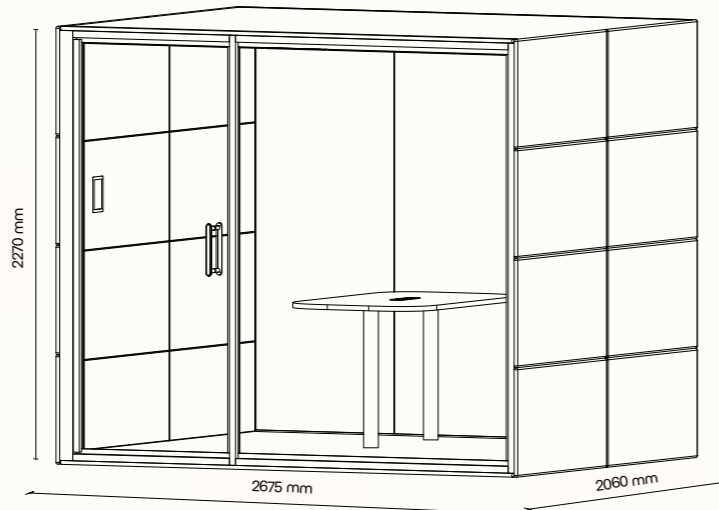

Technický list

TECHNICKÉ INFORMACE

vnější rozměry (š × v × h)	2295 × 2270 × 1490 mm
vnitřní rozměry (š × v × h)	2075 × 2068 × 1405 mm
váha	850 kg
otevírání dveří	levé / pravé (možnost volby při instalaci)
prosklené stěny	protihlukové sklo
plné stěny	sendvičový panel s akustickou výplní
rám prosklených stěn a dveřní madlo	dřevěný (přírodní/černý)
střeška	sendvičový panel s akustickou výplní, střeška není čalouněná
podlaha	koberec (antracitová šedá)
ventilace	standardní průtok vzduchu: 456 m ³ /h maximální průtok vzduchu: 716 m ³ /h
osvětlení přirozené světlo	prokognitivní plnospektrální LED osvětlení s teplotou chromatičnosti 4800K, < 95 CRI
ambientní světlo	LED osvětlení s volitelnou teplotou chromatičnosti (3000K–6000K, > 90 CRI) a intenzitou osvětlení
vybavení v ceně	elektrická zásuvka (2*), čidlo pohybu, prokognitivní a plnospektrální LED osvětlení, ventilace, 7" LCD ovládací panel
nadstandardní vybavení	možnosti dle platného ceníku
variabilita barev	dekorativní látka dle vzorníku

Technický list

TECHNICKÉ INFORMACE

vnější rozměry (š × v × h)	2675 × 2270 × 2060 mm
vnitřní rozměry (š × v × h)	2455 × 2068 × 1975 mm
váha	900 kg
otevírání dveří	levé / pravé (možnost volby při instalaci)
prosklené stěny	protihlukové sklo
plně stěny	sendvičový panel s akustickou výplní
rám prosklených stěn a dveřní madlo	dřevěný (přírodní/černý)
střeška	sendvičový panel s akustickou výplní, střeška není čalouněná
podlaha	koberec (antracitová šedá)
ventilace	standardní průtok vzduchu: 592 m ³ /h maximální průtok vzduchu: 912 m ³ /h
osvětlení přirozené světlo	prokognitivní plnospektrální LED osvětlení s teplotou chromatičnosti 4800K, < 95 CRI
ambientní světlo	LED osvětlení s volitelnou teplotou chromatičnosti (3000K–6000K, > 90 CRI) a intenzitou osvětlení
vybavení v ceně	elektrická zásuvka (3*), čidlo pohybu, prokognitivní a plnospektrální LED osvětlení, ventilace, 7" LCD ovládací panel
nadstandardní vybavení	možnosti dle platného ceníku
variabilita barev	dekorativní látka dle vzorníku