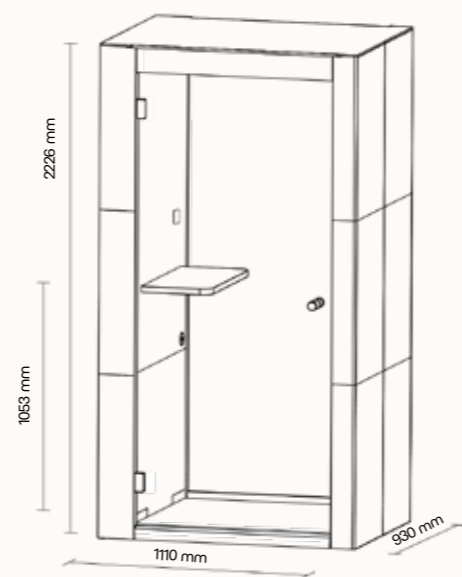

Technický list

TECHNICKÉ INFORMACE

vnější rozměry (š × v × h)	2675 × 2270 × 4120 mm
vnitřní rozměry (š × v × h)	2455 × 2068 × 4035 mm
váha	1200 kg
otevírání dveří	levé / pravé (možnost volby při instalaci)
prosklené stěny	protihlukové sklo
plně stěny	sendvičový panel s akustickou výplní
rám prosklených stěn a dveřní madlo	dřevěný (přírodní/černý)
střecha	sendvičový panel s akustickou výplní, střecha není čalouněná
podlaha	koberec (antracitová šedá)
ventilace	standardní průtok vzduchu: 1184 m ³ /h maximální průtok vzduchu: 1824 m ³ /h
osvětlení přiložené osvětlení	prokognitivní plnospektrální LED osvětlení s teplotou chromatičnosti 4800K, < 95 CRI
ambientní osvětlení	LED osvětlení s volitelnou teplotou chromatičnosti (3000K - 6000K, > 90 CRI) a intenzitou osvětlení
vybavení v ceně	elektrická zásuvka (3×), čidlo pohybu, prokognitivní a plnospektrální LED osvětlení, ventilace, 7" LCD ovládací panel
nadstandardní vybavení	možnosti dle platného ceníku
variabilita barev	dekorativní látka dle vzorníku

Technický list

TECHNICKÉ INFORMACE

vnější rozměry (š × v × h)	1110 × 2226 × 930 mm
vnitřní rozměry (š × v × h)	850 × 2057 × 864 mm
váha	350 kg
otevírání dveří	levé
prosklené stěny	protihlukové sklo
plně stěny	sendvičový panel s akustickou výplní
rám prosklených stěn a dveřní madlo	buk (černá)
střecha	sendvičový panel s akustickou výplní
podlaha	koberec (antracitová šedá)
ventilace	standardní průtok vzduchu: 120 m ³ /h maximální průtok vzduchu: 341 m ³ /h
osvětlení	LED, teplota chromatičnosti 4200 K
vybavení v ceně	elektrická zásuvka (1x), ventilace, čidlo pohybu, pracovní stůl, LED osvětlení, příprava pro sprinkler / EPS, ovládací panel ventilace a osvětlení
nadstandardní vybavení	možnosti dle platného ceníku
čalounění – interiér variabilita barev	dekorativní látka Bombay 36
oppláštění – exteriér	práškově lakovaná ocel – jemná struktura
certifikace	