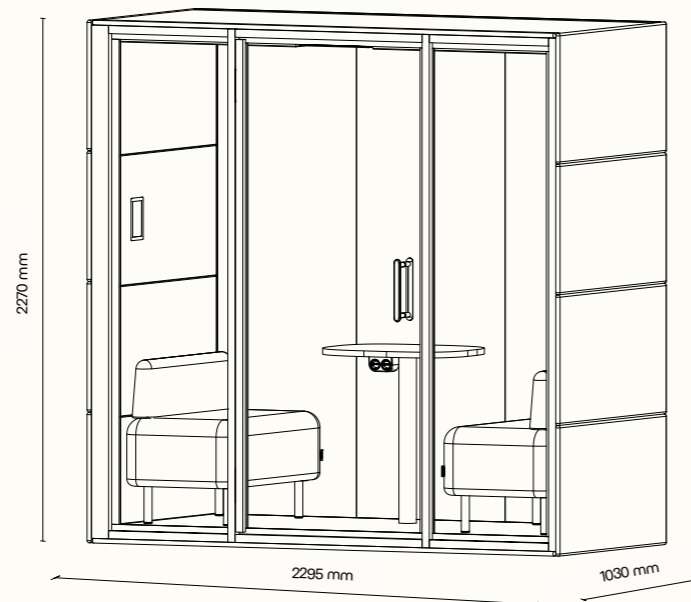

CHAT

CHAT

**Akustická místnost
pro soukromé rozhovory
a efektivní schůzky**

CHAT²

CHAT² je ideální pro soukromé rozhovory a rychlá setkání bez rušení. Tato akustická místnost pro dvě osoby poskytuje vynikající zvukovou izolaci, což zaručuje důvěrnou komunikaci a zvýšený komfort v jakémkoli prostředí.

Technický list

TECHNICKÉ INFORMACE

vnější rozměry (š × v × h)	2295 × 2270 × 1030 mm
vnitřní rozměry (š × v × h)	1685 × 2068 × 945 mm
váha	645 kg
otevření dveří	levé / pravé (možnost volby při instalaci)
prosklené stěny	protihlukové sklo
plné stěny	sendvičový panel s akustickou výplní
rám prosklených stěn a dveřní madlo	dřevěný (přírodní/černý)
střecha	sendvičový panel s akustickou výplní, střecha není čalouněná
podlaha	koberec (antracitová šedá)
ventilace	standardní průtok vzduchu: 228 m ³ /h maximální průtok vzduchu: 358 m ³ /h
osvětlení přirozené světlo	prokognitivní plnospektrální LED osvětlení s teplotou chromatičnosti 4800K, < 95 CRI
ambientní světlo	LED osvětlení s volitelnou teplotou chromatičnosti (3000K–6000K, > 90 CRI) a intenzitou osvětlení
vybavení v ceně	elektrická zásuvka (2×), čidlo pohybu, prokognitivní a plnospektrální LED osvětlení, ventilace, 7" LCD ovládací panel
nadstandardní vybavení	možnosti dle platného ceníku
variabilita barev	dekorativní látka dle vzorníku