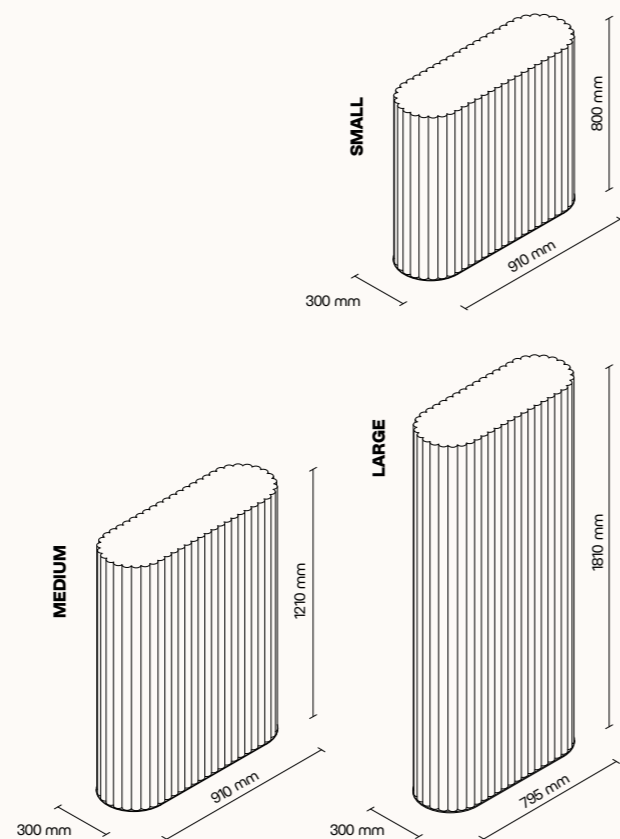

MOSS

Funkční a krásný. Akustický objekt MOSS vás na první pohled okouzlí. Jeho materiál jsme speciálně vyvinuli pro pohlcování okolního hluku. Zároveň v prostoru dobře funguje jako neobvyklý designový prvek. MOSS nabízíme ve třech velikostech a deseti módních barvách, které můžete libovolně kombinovat.

TECHNICKÉ INFORMACE

základní rozměry (š × v × h)
SMALL 910 × 800 × 300 mm

základní rozměry (š × v × h)
MEDIUM 910 × 1210 × 300 mm

základní rozměry (š × v × h)
LARGE 795 × 1810 × 300 mm

výplň akustická pórovitá pěna s vysokou pohltivostí zvuku

povrchová úprava flock (barva dle vzorníku)

podstava lakovaná ocel