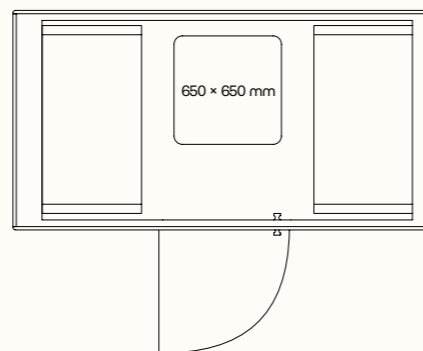

Technický list

TECHNICKÉ INFORMACE

vnější rozměry (š × v × h)	2520 × 2285 × 1317 mm
vnitřní rozměry (š × v × h)	2246 × 2128 × 1196 mm
váha	625 kg
otevírání dveří	levé
prosklené stěny	protihlukové sklo
plné stěny	sendvičový panel s akustickou výplní s vysokou pohltivostí zvuku
rám prosklených stěn a dveřní madlo	dub (přírodní/černá)
střeška	sendvičový panel s akustickou výplní s vysokou pohltivostí zvuku, střeška není čalouněná
podlaha	koberec (antracitová šedá)
ventilace	standardní průtok vzduchu: 292 m ³ /h maximální průtok vzduchu: 492 m ³ /h
osvětlení	LED, teplota chromatičnosti 4200 K
vybavení v ceně	elektrická zásuvka (2x), čidlo pohybu, LED osvětlení, ventilace, ovládací panel ventilace a osvětlení
nadstandardní vybavení	možnosti dle platného ceníku
variabilita barev	dekorativní látka dle vzorníku

certifikace

* FSC certifikace na vyžádání.

QUADRIO II

Do QUADRIO II se pohodlně vejde až pět osob. Poskytne vám proto komfortní prostor pro nerušené týmové schůzky.

Technický list

TECHNICKÉ INFORMACE

vnější rozměry (š × v × h)	2520 × 2285 × 1944 mm
vnitřní rozměry (š × v × h)	2246 × 2128 × 1824 mm
váha	750 kg
otevírání dveří	levé
prosklené stěny	protihlukové sklo
plné stěny	sendvičový panel s akustickou výplní s vysokou pohltivostí zvuku
rám prosklených stěn a dveřní madlo	dub (přírodní/černá)
střeška	sendvičový panel s akustickou výplní s vysokou pohltivostí zvuku, střeška není čalouněná
podlaha	koberec (antracitová šedá)
ventilace	standardní průtok vzduchu: 347 m ³ /h maximální průtok vzduchu: 492 m ³ /h
osvětlení	LED, teplota chromatičnosti 4200 K
vybavení v ceně	elektrická zásuvka (3×), čidlo pohybu, LED osvětlení, ventilace, ovládací panel ventilace a osvětlení
nadstandardní vybavení	možnosti dle platného ceníku
variabilita barev	dekorativní látka dle vzorníku
certifikace	  