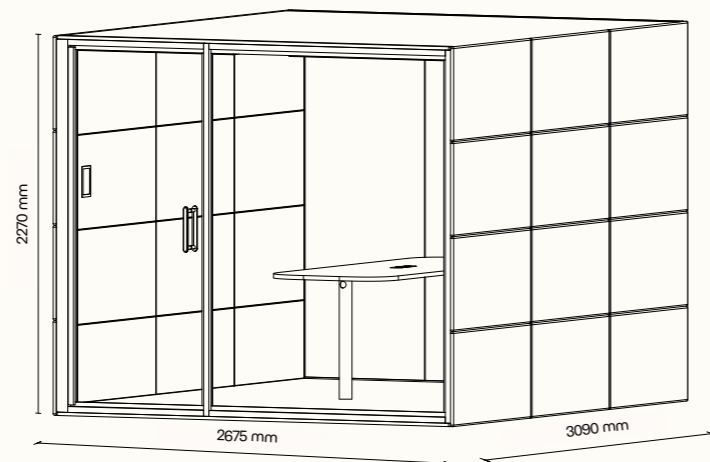

Technický list

TECHNICKÉ INFORMACE

vnější rozměry (š × v × h)	2675 × 2270 × 3090 mm
vnitřní rozměry (š × v × h)	2455 × 2068 × 3005 mm
váha	1100 kg
otevření dveří	levé / pravé (možnost volby při instalaci)
prosklené stěny	protihlukové sklo
plně stěny	sendvičový panel s akustickou výplní
rám prosklených stěn a dveří madlo	dřevěný (přírodní/černý)
střecha	sendvičový panel s akustickou výplní, střecha není čalouněná
podlaha	koberec (antracitová šedá)
ventilace	standardní průtok vzduchu: 888 m ³ /h maximální průtok vzduchu: 1368 m ³ /h
osvětlení přirozené osvětlení	prokognitivní plnospektrální LED osvětlení s teplotou chromatičnosti 4800K, < 95 CRI
ambientní osvětlení	LED osvětlení s volitelnou teplotou chromatičnosti (3000K - 6000K, > 90 CRI) a intenzitou osvětlení
vybavení v ceně	elektrická zásuvka (3*), čidlo pohybu, prokognitivní a plnospektrální LED osvětlení, ventilace, 7" LCD ovládací panel
nadstandardní vybavení	možnosti dle platného ceníku
variabilita barev	dekorativní látka dle vzorníku