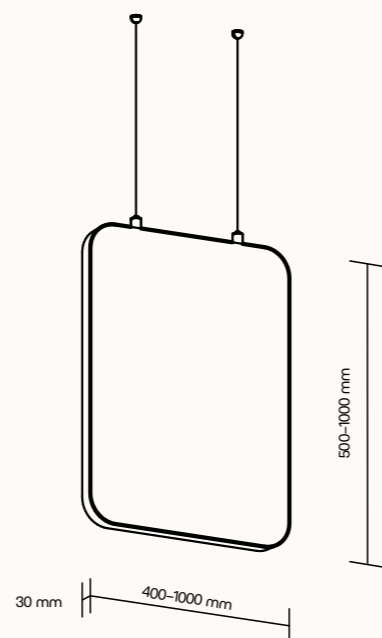

Technický list

TECHNICKÉ INFORMACE

základní rozměry (š × v × h)
SMALL 910 × 800 × 300 mm

základní rozměry (š × v × h)
MEDIUM 910 × 1210 × 300 mm

základní rozměry (š × v × h)
LARGE 795 × 1810 × 300 mm

výplň akustická pórovitá pěna s vysokou pohltivostí zvuku

SEZENÍ POHLCOVAČE ZVUKU OSVĚTLENÍ SOUNDMASKING

MUTE

Závěsné paravány MUTE fungují nejen jako akustický, ale také jako designový prvek. Účinně snižují ozvěny a šetrně odhluční všechna potřebná místa. Velké prostory pomocí visících paravánů snadno opticky rozdělíte na menší jednotlivé celky, bez nutnosti stavebních úprav.

Technický list

TECHNICKÉ INFORMACE

základní rozměry	standardní výška 500 a 1000 mm standardní šířka 400, 700 a 1000 mm standardní rozměr 500 × 1000 × 30 mm možnost atypické výroby
materiál	nosná deska z obou stran opatřena materiálem pohlcujícím zvuk
povrchová úprava	dekorativní látka dle vzorníku
uchycení v ceně	bodový závěsný systém (délka závěsu max. 1,5 m)

Technický list

TECHNICKÉ INFORMACE

základní rozměry (š × v × h)	standardní rozměr 900 × 250 × 30 mm možnost atypické výroby
materiál	nosná deska z obou stran opatřena materiálem pohlcujícím zvuk
povrchová úprava	dekorativní látka dle vzorníku
uchycení v ceně	bodový závěsný systém (délka závěsu max. 1,5 m)
osvětlení	LED, teplota chromatičnosti 4200 K