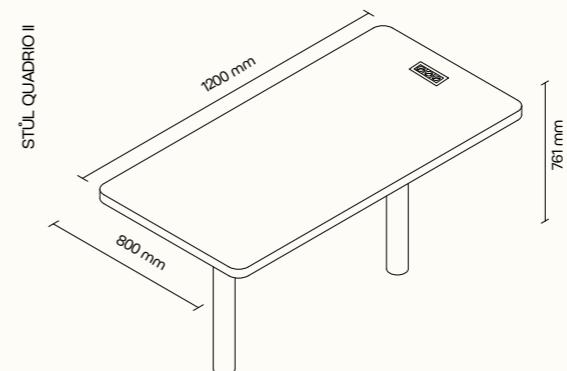

NÁBYTEK

MICROOFFICE

UNIQ/PRIME

CUBIQ

V. 1

V. 2

V. 3

V. 4

QUADRIO I

QUADRIO II

QUADRIO III/IV

UNIQ/PRIME/CUBIQ/QUADRIO I, II, III, IV, REALM

HÁČEK

POPISOVATELNÁ TABULE

* Detailní informace k jednotlivým produktům jsou k dispozici v technických listech. Všechny rozměry nábytku jsou uvedeny v milimetrech. Ilustrační návrh možného řešení.