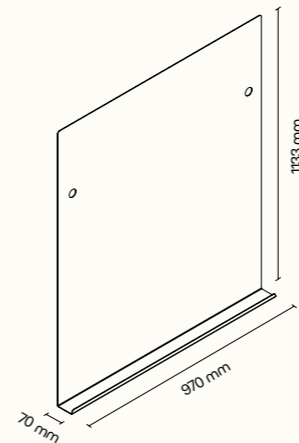

MAGNETICKÁ A POPISOVATELNÁ
KOVOVÁ TABULE