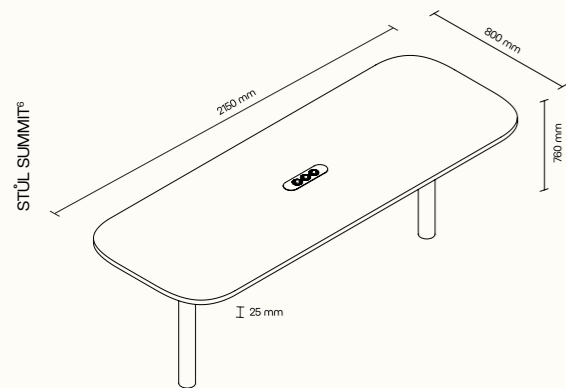

Stačí si jen vybrat z našich dvou možností umístění. Přípravu na videokonferenci instalujeme na prosklenou stěnu, nebo na pravou stranu panelu. Výběr je na vás.

NÁBYTEK GEN4

Technický list

SPOT

CHAT⁴

SUMMIT⁶

* Detailní informace k jednotlivým produktům jsou k dispozici v technických listech.
Všechny rozměry nábytku jsou uvedeny v milimetrech. Ilustrační návrh možného řešení.

CHAT²

SUMMIT⁴

SUMMIT⁸

PŘÍSLUŠENSTVÍ