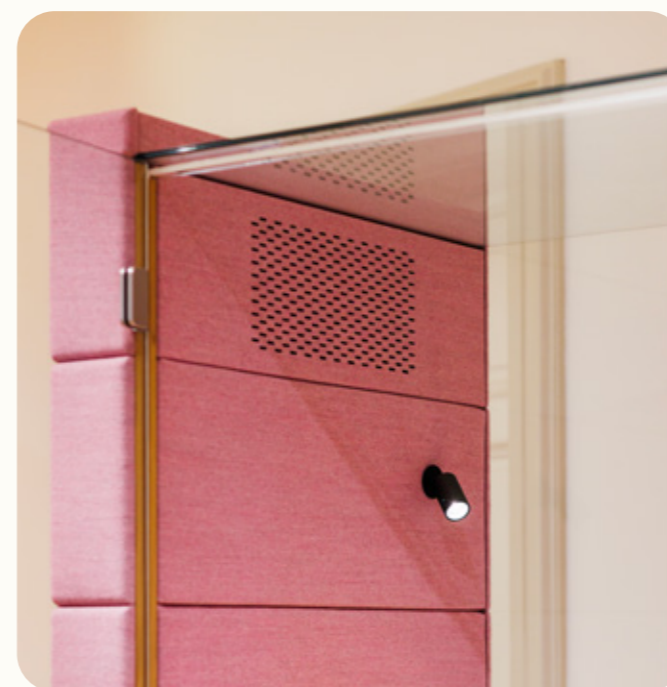

UNIQ

Občas potřebujete klid na soustředění, ale zároveň chcete zůstat v kontaktu s děním v kanceláři. UNIQ respektuje oba požadavky. Prosklená střecha a dvě stěny propouští dostatek přirozeného světla, protihlukové sklo a akustické čalounění se postarají o dokonalé odhlučnění.

TECHNICKÉ INFORMACE

vnější rozměry (š × v × h)	1177 × 2285 × 1004 mm
vnitřní rozměry (š × v × h)	898 × 2097 × 933 mm
váha	385 kg
otevírání dveří	levé
prosklené stěny	protihlukové sklo
plně stěny	sendvičový panel s akustickou výplní s vysokou pohltivostí zvuku
rám prosklených stěn a dveřní madlo	dub (přírodní/černá)
střecha	prosklený strop
podlaha	koberec (antracitová šedá)
ventilace	standardní průtok vzduchu: 124 m³/h maximální průtok vzduchu: 322 m³/h
osvětlení	LED, teplota chromatičnosti 2700 K
vybavení v ceně	elektrická zásuvka (1×), připojení USB C (1×), čidlo pohybu, pracovní stůlek, lampička, ventilace, prosklený strop, ovládací panel ventilace a osvětlení
nadstandardní vybavení	možnosti dle platného ceníku
variabilita barev	dekorativní látka dle vzorníku

certifikace

* FSC certifikace na vyžádání.