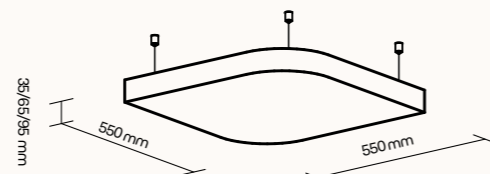

STILL SKY

Akusticky odizolovaný strop snižuje celkovou hlučnost v místnosti a usnadňuje tak soustředění i komunikaci s kolegy. Stropní obklady STILL SKY jsou efektivním akustickým prvkem, který účinně pohlcuje zvuk v pracovních i volnočasových zónách a zároveň slouží jako originální interiérový doplněk.

TECHNICKÉ INFORMACE

základní rozměry (š × v × h) LÍSTEČEK	550 × 550 × 35/65/95 mm možnost atypické výroby
základní rozměry (š × v × h) ZAOBLENÝ ČTVEREC	550 × 550 × 35/65/95 mm možnost atypické výroby
základní rozměry (š × v × h) ČTVEREC	550 × 550 × 35/65/95 mm možnost atypické výroby
základní rozměry (š × v × h) ŠESTIÚHELNÍK	550 × 635 × 35/65/95 mm možnost atypické výroby
nosný rám	MDF – polotvrdá dřevovláknitá deska
výplň	akustická pěna s vysokou pohltivostí zvuku
povrchová úprava	dekorativní látka dle vzorníku
uchycení v ceně	bodový závěsný systém (délka závěsu max. 1,5 m)

LÍSTEČEK

ČTVEREC

ŠESTIÚHELNÍK

SEZENÍ POHLCOVAČE ZVUKU OSVĚTLENÍ SOUNDMASKING