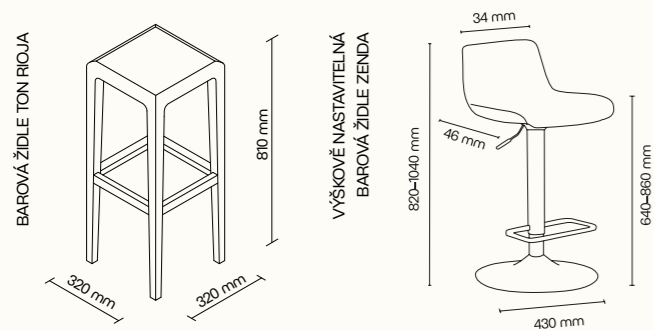

NÁBYTEK

MICROOFFICE

UNIQ/PRIME