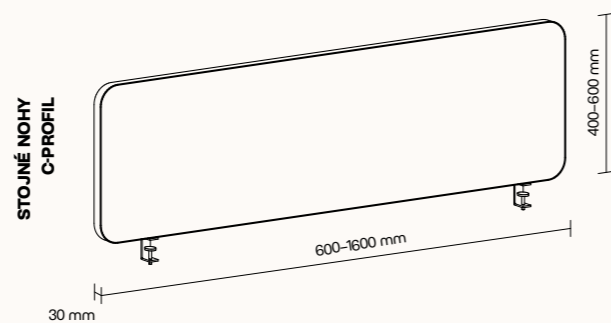

MYSPLACE

Jednotlivá pracovní místa v open space prostoru nejlépe oddělíte pomocí stolního akustického paravánu. Stolní paravány MYSPLACE tvoří jen špičková akustická pěna vyvinutá speciálně pro pohlcování hluku, ale i dřevotřísková deska, která zvyšuje neprůzvučnost. Povrch paravánu z pevné kvalitní látky poslouží i jako soukromá nástěnka.

TECHNICKÉ INFORMACE

základní rozměry	standardní výška 400 a 600 mm standardní šířka do 1600 mm možnost atypické výroby
materiál	nosná deska z obou stran opatřena materiálem pohlcujícím zvuk
povrchová úprava	dekorativní látka dle vzorníku
stojné nohy	kovové kulaté/kovové C-profil (barvy dle vzorníku)