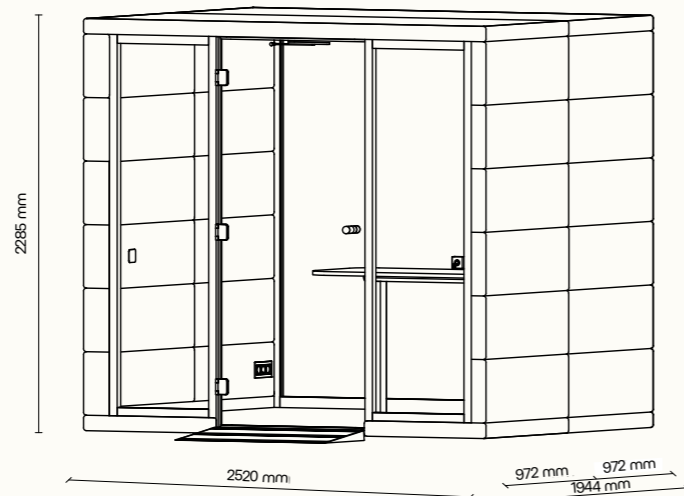

QUADRIO II ACCESS

Technický list

QUADRIO II ACCESS je inovativní, odhlučňená zasedací místnost navržena s ohledem na potřeby vozíčkářů. Poskytuje tiché prostředí pro efektivní práci s ergonomickým designem pro pohodlné a bezbariérové prostředí pro všechny uživatele.

TECHNICKÉ INFORMACE

vnější rozměry (š × v × h)	2520 × 2285 × 1944 mm
vnitřní rozměry (š × v × h)	2246 × 2128 × 1824 mm
váha	800 kg
otevírání dveří	levé
prosklené stěny	protihlukové sklo
plné stěny	sendvičový panel s akustickou výplní s vysokou pohltivostí zvuku
rám prosklených stěn a dveřní madlo	dub (přírodní/černá)
střeška	sendvičový panel s akustickou výplní s vysokou pohltivostí zvuku, střeška není čalouněná
podlaha	koberec (antracitová šedá)
ventilace	standardní průtok vzduchu: 347 m ³ /h maximální průtok vzduchu: 492 m ³ /h
osvětlení	LED, teplota chromatičnosti 4200 K
vybavení v ceně	elektrická zásuvka (3×), čidlo pohybu, LED osvětlení, ventilace, ovládací panel ventilace a osvětlení, stůl, přístupová rampa, tlačítko pro automatické otevření dveří, automatický samozavírač
nadstandardní vybavení	možnosti dle platného ceníku
variabilita barev	dekorativní látka dle vzorníku
certifikace	  