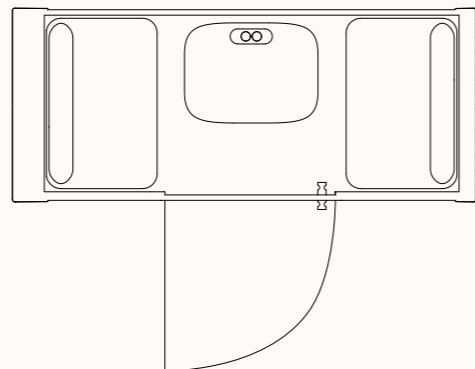

Technický list

TECHNICKÉ INFORMACE

vnější rozměry (š × v × h)	1110 × 2226 × 930 mm
vnitřní rozměry (š × v × h)	850 × 2057 × 864 mm
váha	350 kg
otevírání dveří	levé
prosklené stěny	protihlukové sklo
plně stěny	sendvičový panel s akustickou výplní
rám prosklených stěn a dveřní madlo	buk (černá)
střecha	sendvičový panel s akustickou výplní
podlaha	koberec (antracitová šedá)
ventilace	standardní průtok vzduchu: 120 m ³ /h maximální průtok vzduchu: 341 m ³ /h
osvětlení	LED, teplota chromatičnosti 4200 K
vybavení v ceně	elektrická zásuvka (1x), ventilace, čidlo pohybu, pracovní stůl, LED osvětlení, příprava pro sprinkler / EPS, ovládací panel ventilace a osvětlení
nadstandardní vybavení	možnosti dle platného ceníku
čalounění – interiér variabilita barev	dekorativní látka Bombay 36
oppláštění – exteriér	práškově lakovaná ocel – jemná struktura
certifikace	

Technický list

TECHNICKÉ INFORMACE

vnější rozměry (š × v × h)	2220 × 2226 × 930 mm
vnitřní rozměry (š × v × h)	1968 × 2057 × 864 mm
váha	695 kg
otevírání dveří	levé
prosklené stěny	protihlukové sklo
plné stěny	sendvičový panel s akustickou výplní s vysokou pohltivostí zvuku
rám prosklených stěn a dveřní madlo	buk (černá)
střecha	sendvičový panel s akustickou výplní s vysokou pohltivostí zvuku
podlaha	koberec (antracitová šedá)
ventilace	standardní průtok vzduchu: 250 m ³ /h maximální průtok vzduchu: 341 m ³ /h
osvětlení	LED, teplota chromatičnosti 4200 K
vybavení v ceně	elektrická zásuvka (2x), ventilace, čidlo pohybu, LED osvětlení, příprava pro sprinkler / EPS, ovládací panel ventilace a osvětlení
nadstandardní vybavení	možnosti dle platného ceníku
čalounění – interiér a sezení	dekorativní látka Bombay 36
variabilita barev opláštění – exteriér	práškově lakovaná ocel – jemná struktura
certifikace	