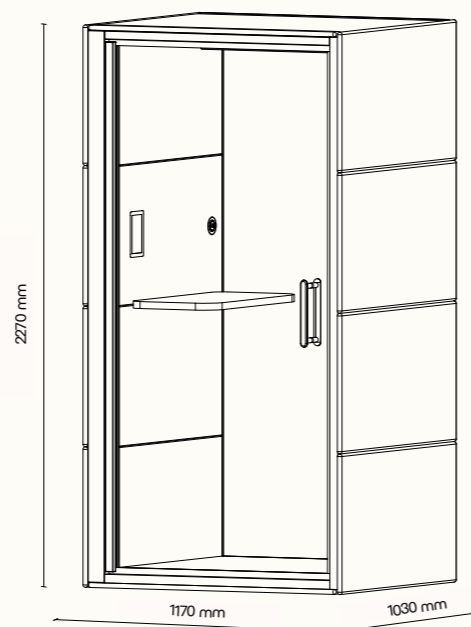

Technický list

TECHNICKÉ INFORMACE

vnější rozměry (š × v × h)	1170 × 2270 × 1030 mm
vnitřní rozměry (š × v × h)	945 × 2068 × 945 mm
váha	350 kg
otevření dveří	levé / pravé (možnost volby při instalaci)
prosklené stěny	protihlukové sklo
plné stěny	sendvičový panel s akustickou výplní
rám prosklených stěn a dveřní madlo	dřevěný (přírodní/černý)
střecha	sendvičový panel s akustickou výplní, střecha není čalouněná
podlaha	koberec (antracitová šedá)
ventilace	standardní průtok vzduchu: 141 m ³ /h maximální průtok vzduchu: 179 m ³ /h
osvětlení přiložené světlo	prokognitivní plnospektrální LED osvětlení s teplotou chromatičnosti 4800K, < 95 CRI
ambientní světlo	LED osvětlení s volitelnou teplotou chromatičnosti (3000K–6000K, > 90 CRI) a intenzitou osvětlení
vybavení v ceně	elektrická zásuvka (1×), čidlo pohybu, prokognitivní a plnospektrální LED osvětlení, ventilace, 7" LCD ovládací panel
nadstandardní vybavení	možnosti dle platného ceníku
variabilita barev	dekorativní látka dle vzorníku