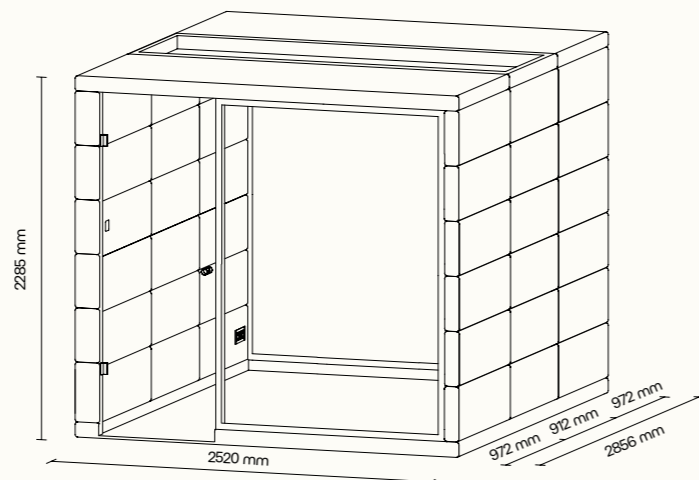

QUADRIO III

QUADRIO III nabízí variantu s proskleným stropem a dovnitř propouští dostatek přirozeného světla, abyste se i při delších jednáních cítili pohodlně. Dokáže pojmout až sedm osob.

Technický list

TECHNICKÉ INFORMACE

vnější rozměry (š × v × h)	2520 × 2285 × 2856 mm
vnitřní rozměry (š × v × h)	2245 × 2128 × 2736 mm
váha	950 kg
otevírání dveří	levé
prosklené stěny	protihlukové sklo
plné stěny	sendvičový panel s akustickou výplní s vysokou pohltivostí zvuku
rám prosklených stěn a dveřní madlo	dub (přírodní/černá)
střecha	sendvičový panel s akustickou výplní s vysokou pohltivostí zvuku a protihlukové sklo, střecha není čalouněná
podlaha	koberec (antracitová šedá)
ventilace	standardní průtok vzduchu: 433 m³/h maximální průtok vzduchu: 884 m³/h
osvětlení	LED, teplota chromatičnosti 4200 K
vybavení v ceně	elektrická zásuvka (3×), čidlo pohybu, LED osvětlení, ventilace, ovládací panel ventilace a osvětlení
nadstandardní vybavení	možnosti dle platného ceníku
variabilita barev	dekorativní látka dle vzorníku
certifikace	

* FSC certifikace na vyžádání.