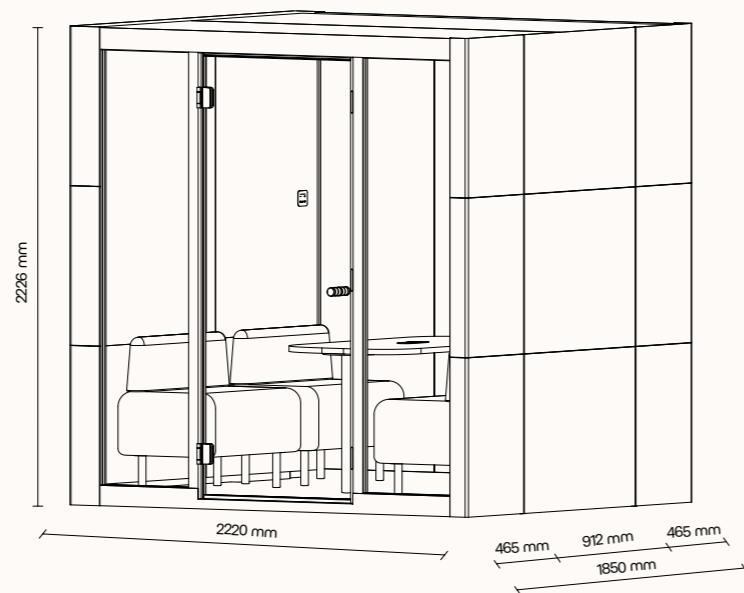

Technický list

TECHNICKÉ INFORMACE

vnější rozměry (š × v × h)	2220 × 2226 × 930 mm
vnitřní rozměry (š × v × h)	1968 × 2057 × 864 mm
váha	695 kg
otevírání dveří	levé
prosklené stěny	protihlukové sklo
plné stěny	sendvičový panel s akustickou výplní s vysokou pohltivostí zvuku
rám prosklených stěn a dveřní madlo	buk (černá)
střecha	sendvičový panel s akustickou výplní s vysokou pohltivostí zvuku
podlaha	koberec (antracitová šedá)
ventilace	standardní průtok vzduchu: 250 m ³ /h maximální průtok vzduchu: 341 m ³ /h
osvětlení	LED, teplota chromatičnosti 4200 K
vybavení v ceně	elektrická zásuvka (2x), ventilace, čidlo pohybu, LED osvětlení, příprava pro sprinkler / EPS, ovládací panel ventilace a osvětlení
nadstandardní vybavení	možnosti dle platného ceníku
čalounění – interiér a sezení	dekorativní látka Bombay 36
variabilita barev opláštění – exteriér	práškově lakovaná ocel – jemná struktura
certifikace	

Technický list

TECHNICKÉ INFORMACE

vnější rozměry (š × v × h)	2220 × 2226 × 1850 mm
vnitřní rozměry (š × v × h)	1968 × 2057 × 1770 mm
váha	1150 kg
otevírání dveří	levé
prosklené stěny	protihlukové sklo
plně stěny	sendvičový panel s akustickou výplní s vysokou pohltivostí zvuku
rám prosklených stěn a dveřní madlo	buk (černá)
střecha	sendvičový panel s akustickou výplní s vysokou pohltivostí zvuku
podlaha	koberec (antracitová šedá)
ventilace	standardní průtok vzduchu: 400 m ³ /h maximální průtok vzduchu: 626 m ³ /h
osvětlení	LED, teplota chromatičnosti 4200 K
vybavení v ceně	elektrická zásuvka (3×), ventilace, čidlo pohybu, LED osvětlení, příprava pro sprinkler / EPS, ovládací panel ventilace a osvětlení
nadstandardní vybavení	možnosti dle platného ceníku
čalounění – interiér a sezení	dekorativní látka Bombay 36
variabilita barev opláštění – exteriér	práškově lakovaná ocel – jemná struktura
certifikace	