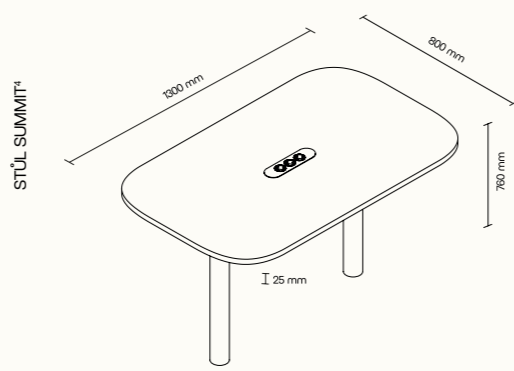

NÁBYTEK GEN4

Technický list

SPOT

CHAT⁴

SUMMIT⁶

* Detailní informace k jednotlivým produktům jsou k dispozici v technických listech.
Všechny rozměry nábytku jsou uvedeny v milimetrech. Ilustrační návrh možného řešení.

CHAT²

SUMMIT⁴

SUMMIT⁸

PŘÍSLUŠENSTVÍ

POLICE INTERNÍ

KOVOVÁ POLICE EXTERNÍ

MAGNETICKÁ A POPISOVATELNÁ
KOVOVÁ TABULE

POLICE EXTERNÍ

KOTVENÍ SYSTÉM
PRO STŮL, POLICE

KOTVENÍ SYSTÉM
PRO STŮL, POLICE