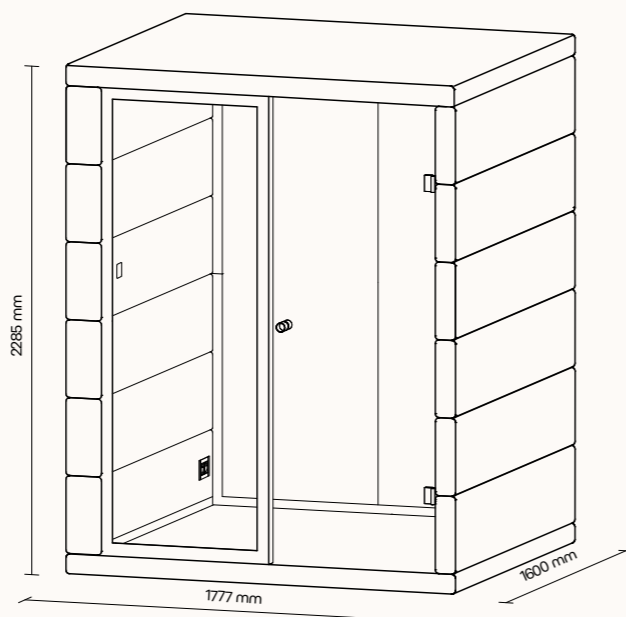

CUBIQ

Potřebujete se soustředit? Hledáte místo, kde můžete nerušeně přemýšlet nebo diskutovat s kolegy? Ticho uprostřed hlučné kanceláře vám poskytne variabilní focus room, CUBIQ pro dvě až čtyři osoby. Díky svým rozměrům můžete oddělit pracovní prostor a nahradit jedno pracovní místo dokonalou oázou ticha. Nabízí až čtyři různé varianty. Vejde se do něj například barové stání, pohodlná křesla či vybavení pro videokonferenci.

TECHNICKÉ INFORMACE

vnější rozměry (š × v × h)	1777 × 2285 × 1600 mm
vnitřní rozměry (š × v × h)	1501 × 2074 × 1480 mm
váha	600 kg
otevírání dveří	pravé
prosklené stěny	protihlukové sklo
plné stěny	sendvičový panel s akustickou výplní s vysokou pohltivostí zvuku
rám prosklených stěn a dveřní madlo	dub (přírodní/černá)
střeška	sendvičový panel s akustickou výplní s vysokou pohltivostí zvuku, střeška není čalouněná
podlaha	koberec (antracitová šedá)
ventilace	standardní průtok vzduchu: 304 m³/h maximální průtok vzduchu: 492 m³/h
osvětlení	LED, teplota chromatičnosti 4200 K
vybavení v ceně	elektrická zásuvka (2x), čidlo pohybu, LED osvětlení, ventilace, ovládací panel ventilace a osvětlení
nadstandardní vybavení	možnosti dle platného ceníku
variabilita barev	dekorativní látka dle vzorníku

certifikace

* FSC certifikace na vyžádání.