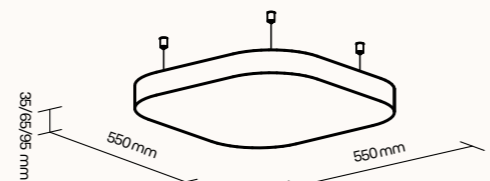

ZAOBLENÝ
ČTVEREC

ČTVEREC