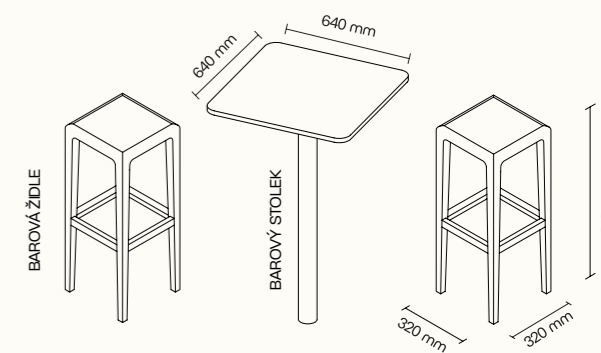

QUADRIO I

QUADRIO II

QUADRIO III/IV

UNIQ/PRIME/CUBIQ/QUADRIO I, II, III, IV, REALM

HÁČEK

POPISOVATELNÁ TABULE

* Detailní informace k jednotlivým produktům jsou k dispozici v technických listech. Všechny rozměry nábytku jsou uvedeny v milimetrech. Ilustrační návrh možného řešení.