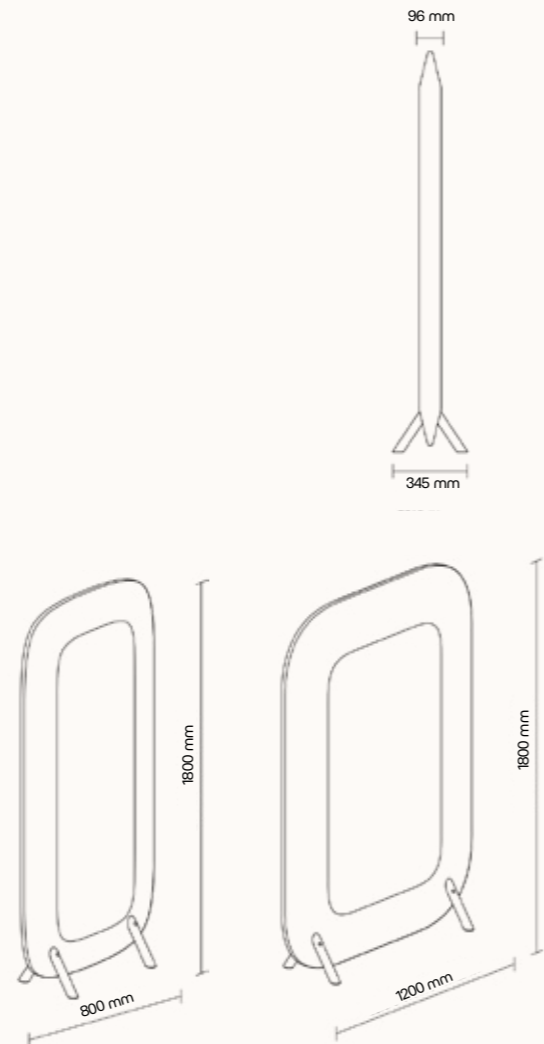

Technický list

TECHNICKÉ INFORMACE

základní rozměry	standardní výška 400 a 600 mm standardní šířka do 1600 mm možnost atypické výroby
materiál	nosná deska z obou stran opatřena materiálem pohlcujícím zvuk
povrchová úprava	dekorativní látka dle vzorníku
stojné nohy	kovové kulaté/kovové C-profil (barvy dle vzorníku)

Technický list

TECHNICKÉ INFORMACE

základní rozměry	standardní výška 1200, 1500 a 1800 mm standardní šířka do 1500 mm možnost atypické výroby
materiál	nosná deska z obou stran opatřená materiálem pohlcujícím zvuk
povrchová úprava	dekorativní látka dle vzorníku
stojné nohy	masivní dubové dřevo

Technický list

TECHNICKÉ INFORMACE

základní rozměry (š × v)	800 × 1800 mm 1200 × 1800 mm
materiál	nosná deska z obou stran opatřena speciálním materiálem pohlcujícím zvuk
povrchová úprava	dekorativní látka dle vzorníku
stojné nohy	masivní dubové dřevo
akustické vlastnosti	aw* = 1,00 – třída A – velmi vysoce pohltivý (vážený koeficient zvukové pohltivosti)

Technický list

TECHNICKÉ INFORMACE

základní rozměry (š × v × h)
SMALL 910 × 800 × 300 mm

základní rozměry (š × v × h)
MEDIUM 910 × 1210 × 300 mm

základní rozměry (š × v × h)
LARGE 795 × 1810 × 300 mm

výplň akustická pórovitá pěna s vysokou pohltivostí zvuku