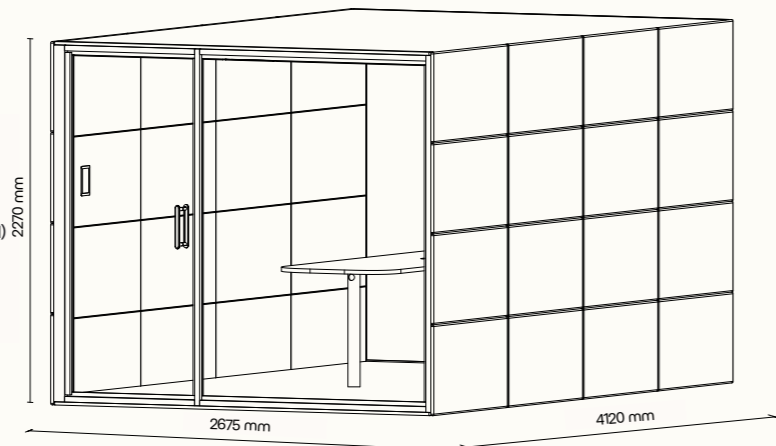

Technický list

TECHNICKÉ INFORMACE

vnější rozměry (š × v × h)	2675 × 2270 × 4120 mm
vnitřní rozměry (š × v × h)	2455 × 2068 × 4035 mm
váha	1200 kg
otevírání dveří	levé / pravé (možnost volby při instalaci)
prosklené stěny	protihlukové sklo
plně stěny	sendvičový panel s akustickou výplní
rám prosklených stěn a dveřní madlo	dřevěný (přírodní/černý)
střecha	sendvičový panel s akustickou výplní, střecha není čalouněná
podlaha	koberec (antracitová šedá)
ventilace	standardní průtok vzduchu: 1184 m ³ /h maximální průtok vzduchu: 1824 m ³ /h
osvětlení přiložené osvětlení	prokognitivní plnospektrální LED osvětlení s teplotou chromatičnosti 4800K, < 95 CRI
ambientní osvětlení	LED osvětlení s volitelnou teplotou chromatičnosti (3000K - 6000K, > 90 CRI) a intenzitou osvětlení
vybavení v ceně	elektrická zásuvka (3×), čidlo pohybu, prokognitivní a plnospektrální LED osvětlení, ventilace, 7" LCD ovládací panel
nadstandardní vybavení	možnosti dle platného ceníku
variabilita barev	dekorativní látka dle vzorníku