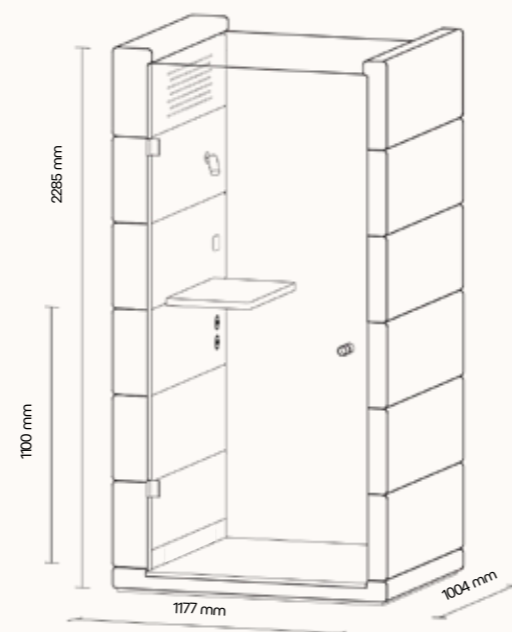

UNIQ

Občas potřebujete klid na soustředění, ale zároveň chcete zůstat v kontaktu s děním v kanceláři. UNIQ respektuje oba požadavky. Prosklená střecha a dvě stěny propouští dostatek přirozeného světla, protihlukové sklo a akustické čalounění se postarají o dokonalé odhlučnění.

TECHNICKÉ INFORMACE

vnější rozměry (š × v × h)	1177 × 2285 × 1004 mm
vnitřní rozměry (š × v × h)	898 × 2097 × 933 mm
váha	385 kg
otevírání dveří	levé
prosklené stěny	protihlukové sklo
plně stěny	sendvičový panel s akustickou výplní s vysokou pohltivostí zvuku
rám prosklených stěn a dveřní madlo	dub (přírodní/černá)
střecha	prosklený strop
podlaha	koberec (antracitová šedá)
ventilace	standardní průtok vzduchu: 124 m³/h maximální průtok vzduchu: 322 m³/h
osvětlení	LED, teplota chromatičnosti 2700 K
vybavení v ceně	elektrická zásuvka (1×), připojení USB C (1×), čidlo pohybu, pracovní stůlek, lampička, ventilace, prosklený strop, ovládací panel ventilace a osvětlení
nadstandardní vybavení	možnosti dle platného ceníku
variabilita barev	dekorativní látka dle vzorníku

certifikace

* FSC certifikace na vyžádání.