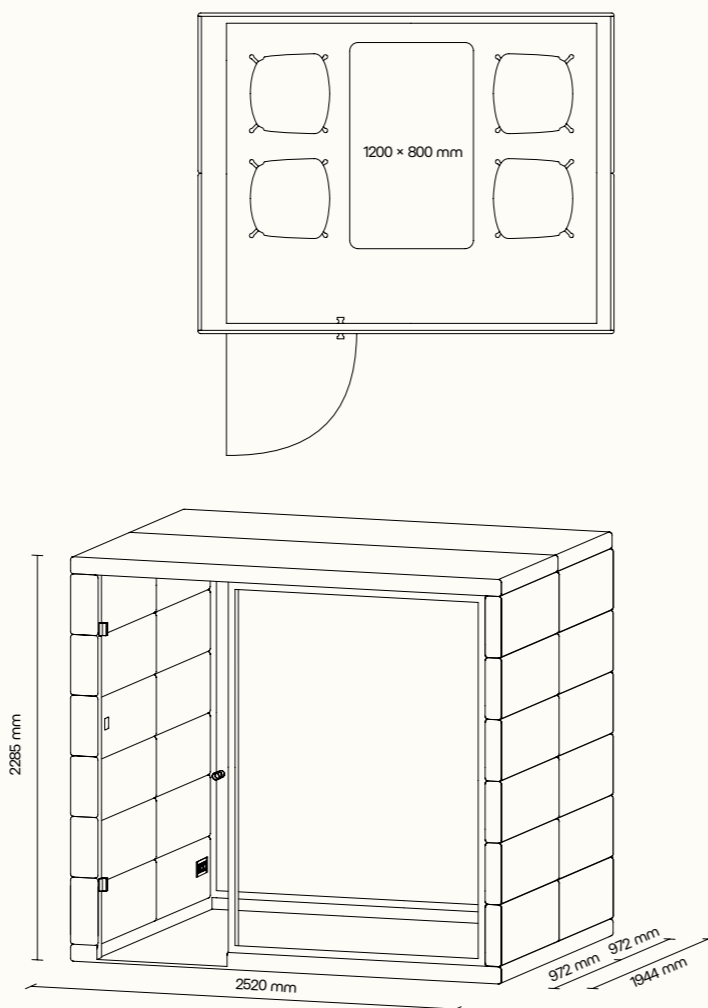

Technický list

TECHNICKÉ INFORMACE

vnější rozměry (š × v × h)	2520 × 2285 × 1317 mm
vnitřní rozměry (š × v × h)	2246 × 2128 × 1196 mm
váha	625 kg
otevírání dveří	levé
prosklené stěny	protihlukové sklo
plné stěny	sendvičový panel s akustickou výplní s vysokou pohltivostí zvuku
rám prosklených stěn a dveřní madlo	dub (přírodní/černá)
střeška	sendvičový panel s akustickou výplní s vysokou pohltivostí zvuku, střeška není čalouněná
podlaha	koberec (antracitová šedá)
ventilace	standardní průtok vzduchu: 292 m ³ /h maximální průtok vzduchu: 492 m ³ /h
osvětlení	LED, teplota chromatičnosti 4200 K
vybavení v ceně	elektrická zásuvka (2x), čidlo pohybu, LED osvětlení, ventilace, ovládací panel ventilace a osvětlení
nadstandardní vybavení	možnosti dle platného ceníku
variabilita barev	dekorativní látka dle vzorníku

certifikace

* FSC certifikace na vyžádání.

QUADRIO II

Do QUADRIO II se pohodlně vejde až pět osob. Poskytne vám proto komfortní prostor pro nerušené týmové schůzky.

Technický list

TECHNICKÉ INFORMACE

vnější rozměry (š × v × h)	2520 × 2285 × 1944 mm
vnitřní rozměry (š × v × h)	2246 × 2128 × 1824 mm
váha	750 kg
otevírání dveří	levé
prosklené stěny	protihlukové sklo
plné stěny	sendvičový panel s akustickou výplní s vysokou pohltivostí zvuku
rám prosklených stěn a dveřní madlo	dub (přírodní/černá)
střeška	sendvičový panel s akustickou výplní s vysokou pohltivostí zvuku, střeška není čalouněná
podlaha	koberec (antracitová šedá)
ventilace	standardní průtok vzduchu: 347 m ³ /h maximální průtok vzduchu: 492 m ³ /h
osvětlení	LED, teplota chromatičnosti 4200 K
vybavení v ceně	elektrická zásuvka (3×), čidlo pohybu, LED osvětlení, ventilace, ovládací panel ventilace a osvětlení
nadstandardní vybavení	možnosti dle platného ceníku
variabilita barev	dekorativní látka dle vzorníku
certifikace	  