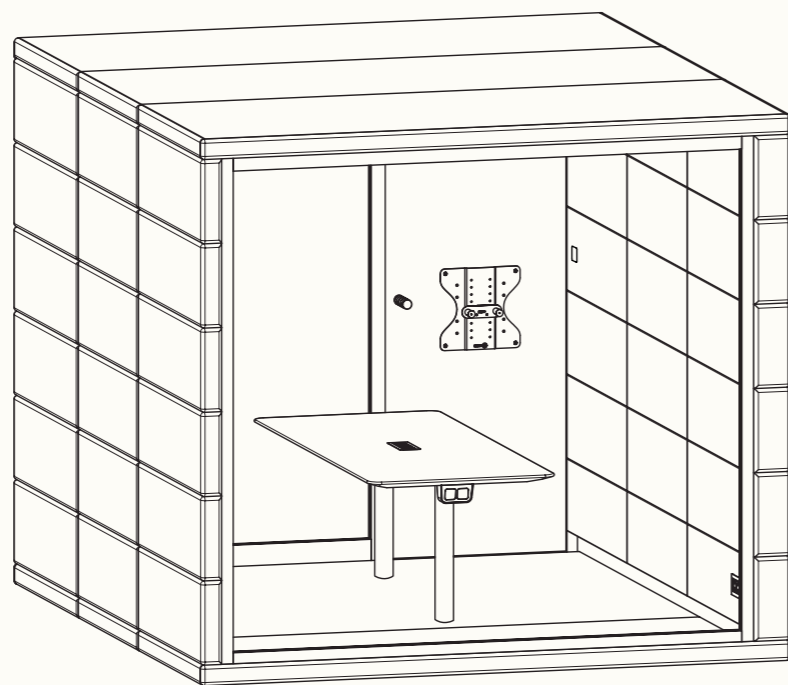

PŘÍPRAVA PRO VIDEOKONFERENCI

Technický list

Máte klienta či týmového kolegu na druhém konci světa? My vám naše odhlučňené kanceláře dodáme s kompletní přípravou pro videokonferenci. Díky tomu snadno nainstalujete svá zařízení a zážitek z videokonferenčních hovorů se tak téměř vyrovná osobnímu setkání.

Stačí si jen vybrat z našich dvou možností umístění. Přípravu na videokonferenci instalujeme na prosklenou stěnu, nebo na pravou stranu panelu. Výběr je na vás.