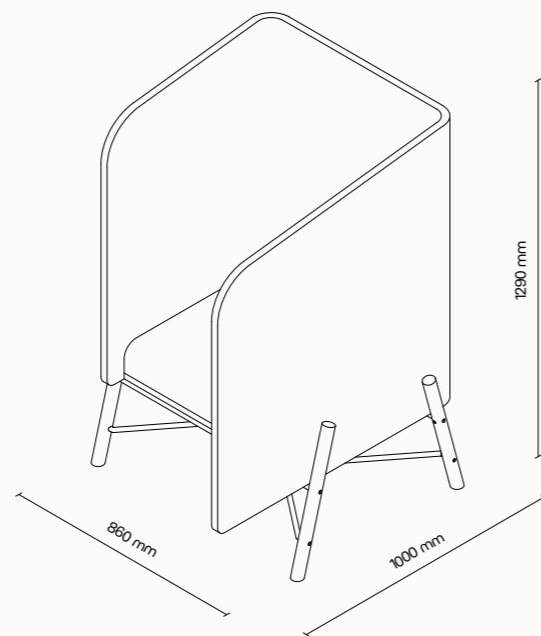

BIGSEE
PRODUCTDESIGN
AWARD 2021
WINNER

Technický list

pohled shora

TECHNICKÉ INFORMACE

základní rozměry (š × v × h)	860 × 1290 × 1000 mm
podnož	dubové dřevo, lakovaná ocel
opěrná část + polštář	čalouněný akustický PET materiál
povrchová úprava	dekorativní látka dle vzorníku