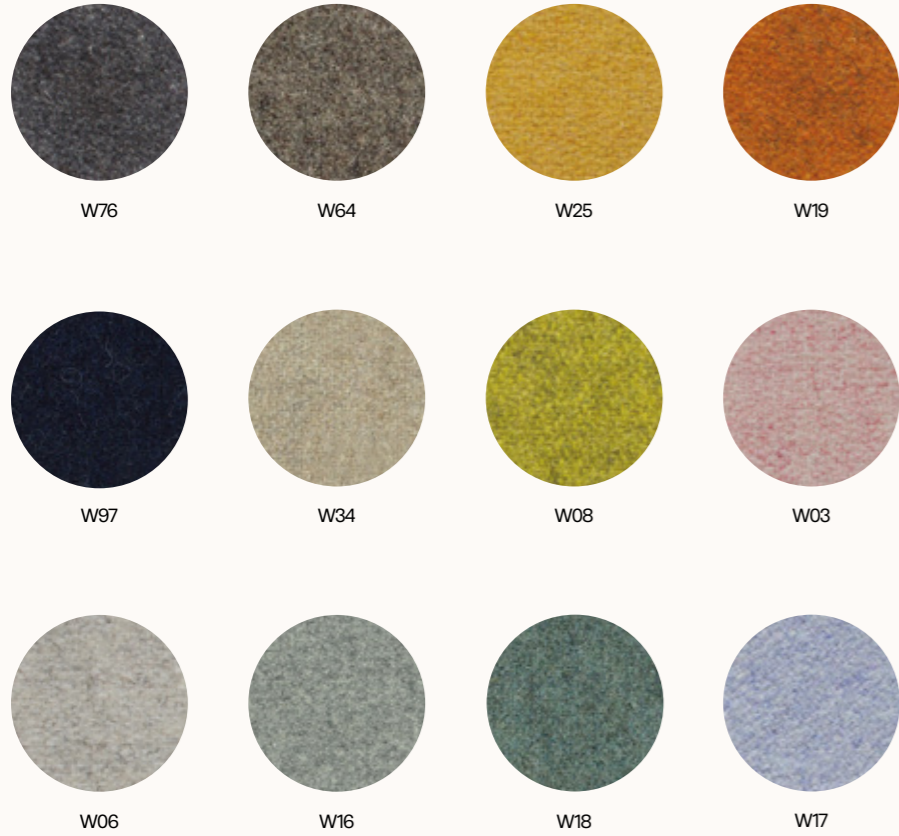

WOOLLAND

TECHNICKÉ INFORMACE

složení	70 % recyklovaná ovčí vlna, 30 % polyamid
gramáž	400 g/m²
šíře	150 cm
oděruvzdornost	> 100 000 martindale