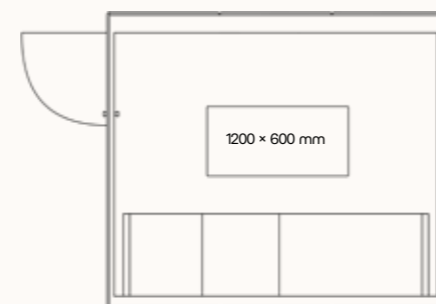

REALM

Jste ve firmě, a přesto se chcete cítit jako doma? Dosáhnout pohody na pracovišti je snazší, než si myslíte! Můžete ji najít při jednání, řešení velkého projektu i během neformálního setkání. Poskytne ji naše wellbeingová akustická zasedací místnost.

TECHNICKÉ INFORMACE

vnější rozměry (š × v × h)	2520 × 2285 × 2856 mm
vnitřní rozměry (š × v × h)	2245 × 2128 × 2736 mm
váha	950 kg
otevírání dveří	levé
prosklené stěny	protihlukové sklo
plně stěny	sendvičový panel s akustickou výplní s vysokou pohltivostí zvuku
rám prosklených stěn a dveřní madlo	dub (přírodní/černá)
střeška	sendvičový panel s akustickou výplní s vysokou pohltivostí zvuku a protihlukové sklo, střeška není čalouněná
podlaha	koberec (antracitová šedá)
ventilace	standardní průtok vzduchu: 433 m³/h maximální průtok vzduchu: 884 m³/h
osvětlení	LED, teplota chromatičnosti 4800 K
vybavení v ceně	elektrická zásuvka (3×), čidlo pohybu, LED osvětlení, ventilace, ovládací panel ventilace a osvětlení, sezení, konferenční stolek, police, háčky, prosklený strop, příprava pro videokonferenci
nadstandardní vybavení	možnosti dle platného ceníku
variabilita barev	dekorativní látka dle vzorníku
certifikace	

* FSC certifikace na vyžádání.