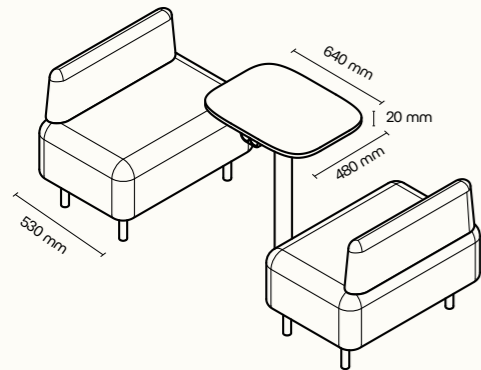

* Detailní informace k jednotlivým produktům jsou k dispozici v technických listech.
Všechny rozměry nábytku jsou uvedeny v milimetrech. Ilustrační návrh možného řešení.

CHAT²

SUMMIT⁴

SUMMIT⁸

PŘÍSLUŠENSTVÍ

SPARK

BAROVÁ ŽIDLE TON RIOJA

VÝŠKOVĚ NASTAVITELNÁ
BAROVÁ ŽIDLE ZENDA

SPARK²

SEZENÍ ONE ON ONE

SPARK⁴

SEZENÍ TWO ON TWO

* Detailní informace k jednotlivým produktům jsou k dispozici v technických listech.
Všechny rozměry nábytku jsou uvedeny v milimetrech. Ilustrační návrh možného řešení.