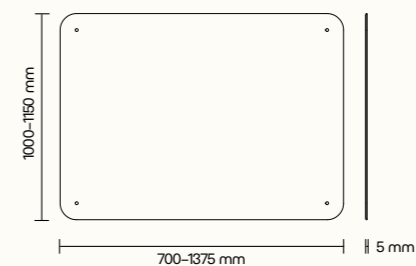

QUADRIO I

QUADRIO II

QUADRIO III/IV

UNIQ/PRIME/CUBIQ/QUADRIO I, II, III, IV, REALM

HÁČEK

POPISOVATELNÁ TABULE

* Detailní informace k jednotlivým produktům jsou k dispozici v technických listech. Všechny rozměry nábytku jsou uvedeny v milimetrech. Ilustrační návrh možného řešení.