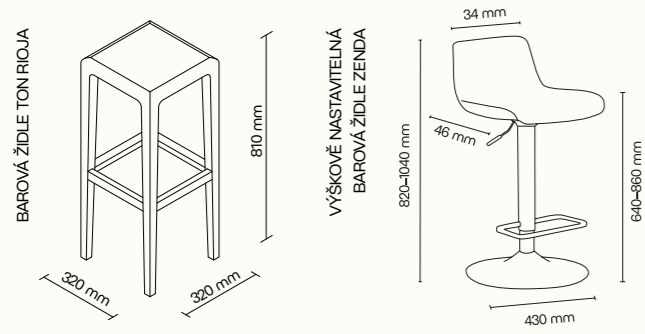

Technický list

TECHNICKÉ INFORMACE

vnější rozměry (š × v × h)	2520 × 2285 × 2856 mm
vnitřní rozměry (š × v × h)	2245 × 2128 × 2736 mm
váha	950 kg
otevírání dveří	levé
prosklené stěny	protihlukové sklo
plně stěny	sendvičový panel s akustickou výplní s vysokou pohltivostí zvuku
rám prosklených stěn a dveřní madlo	dub (přírodní/černá)
střeška	sendvičový panel s akustickou výplní s vysokou pohltivostí zvuku a protihlukové sklo, střeška není čalouněná
podlaha	koberec (antracitová šedá)
ventilace	standardní průtok vzduchu: 433 m ³ /h maximální průtok vzduchu: 884 m ³ /h
osvětlení	LED, teplota chromatičnosti 4800 K
vybavení v ceně	elektrická zásuvka (3×), čidlo pohybu, LED osvětlení, ventilace, ovládací panel ventilace a osvětlení, sezení, konferenční stolek, police, háčky, prosklený strop, příprava pro videokonferenci
nadstandardní vybavení	možnosti dle platného ceníku
variabilita barev	dekorativní látka dle vzorníku
certifikace	  

Stačí si jen vybrat z našich dvou možností umístění. Přípravu na videokonferenci instalujeme na prosklenou stěnu, nebo na pravou stranu panelu. Výběr je na vás.

NÁBYTEK GEN4

Technický list

SPOT

CHAT⁴

SUMMIT⁶

* Detailní informace k jednotlivým produktům jsou k dispozici v technických listech.
Všechny rozměry nábytku jsou uvedeny v milimetrech. Ilustrační návrh možného řešení.

CHAT²

SUMMIT⁴

SUMMIT⁸

PŘÍSLUŠENSTVÍ