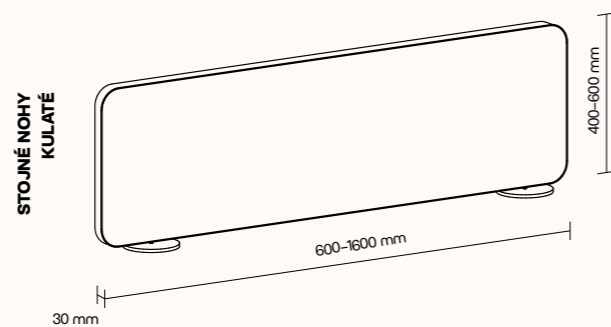

MYSPLACE

Jednotlivá pracovní místa v open space prostoru nejlépe oddělíte pomocí stolního akustického paravánu. Stolní paravány MYSPLACE tvoří jen špičková akustická pěna vyvinutá speciálně pro pohlcování hluku, ale i dřevotřísková deska, která zvyšuje neprůzvučnost. Povrch paravánu z pevné kvalitní látky poslouží i jako soukromá nástěnka.

TECHNICKÉ INFORMACE

základní rozměry	standardní výška 400 a 600 mm standardní šířka do 1600 mm možnost atypické výroby
materiál	nosná deska z obou stran opatřena materiálem pohlcujícím zvuk
povrchová úprava	dekorativní látka dle vzorníku
stojné nohy	kovové kulaté/kovové C-profil (barvy dle vzorníku)