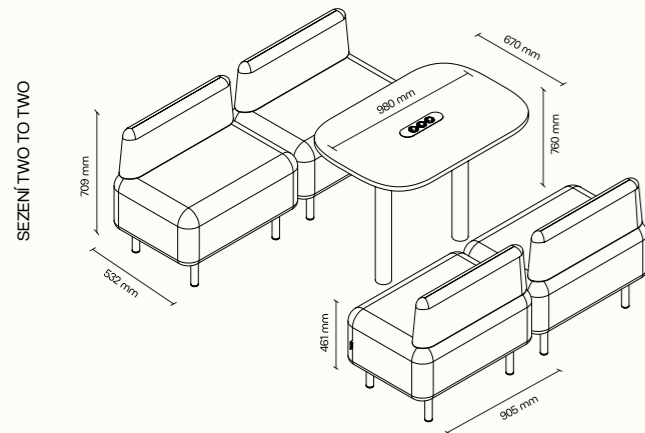

Stačí si jen vybrat z našich dvou možností umístění. Přípravu na videokonferenci instalujeme na prosklenou stěnu, nebo na pravou stranu panelu. Výběr je na vás.

NÁBYTEK GEN4

Technický list

SPOT

CHAT⁴

SUMMIT⁶

* Detailní informace k jednotlivým produktům jsou k dispozici v technických listech.
Všechny rozměry nábytku jsou uvedeny v milimetrech. Ilustrační návrh možného řešení.

CHAT²

SUMMIT⁴

SUMMIT⁸

PŘÍSLUŠENSTVÍ