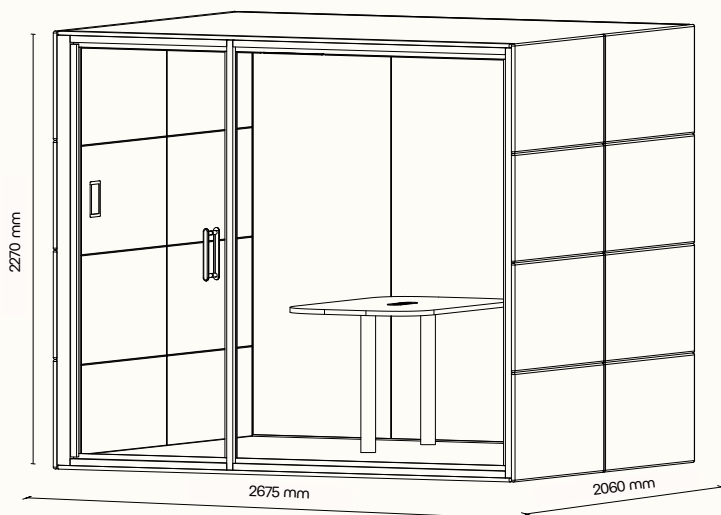

# Technické informace

|                                     |   |
|-------------------------------------|---|
| vnější rozměry (š × v × h)          | 2675 × 2270 × 2060 mm   |
| vnitřní rozměry (š × v × h)         | 2455 × 2068 × 1975 mm   |
| váha                                | 900 kg  |
| rozměry dveří                       | 898 × 2135 mm   |
| světelné rozměry dveřního otvoru    | 908 × 2145 mm   |
| otevření dveří                      | levé / pravé (možnost volby při instalaci)  |
| skleněné dveře                      | protihlukové sklo   |
| skleněné stěny                      | protihlukové sklo   |
| plně stěny                          | sendvičový panel s akustickou výplní  |
| střeška                             | sendvičový panel s akustickou výplní, střeška není čalouněná  |
| podlaha                             | sendvičový panel s akustickou výplní, koberec (antracitová šedá)  |
| rám prosklených stěn a dveřní madlo | dřevěný (přírodní/černý)  |
| akustický útlum                     | redukce hladiny řeči $D_{s,a}$ (Třída A+)* <sup>1</sup>   |
| ventilace                           | standardní průtok vzduchu: 592 m <sup>3</sup> /h<br>maximální průtok vzduchu: 912 m <sup>3</sup> /h                   |
| osvětlení přirozené světlo          | prokognitivní plnospektrální LED osvětlení s teplotou chromatičnosti 4800K, < 95 CRI                                  |
| ambientní světlo                    | LED osvětlení s volitelnou teplotou chromatičnosti (3000K–6000K, > 90 CRI) a intenzitou osvětlení                     |
| spotřeba elektrické energie         | za provozu: 101 W<br>ve standby režimu: 20 W  |
| napájení                            | 220–240 V, 50/60 Hz, 10 A   |
| vybavení v ceně                     | elektrická zásuvka (3×), čidlo pohybu, prokognitivní a plnospektrální LED osvětlení, ventilace, 7" LCD ovládací panel |
| nadstandardní vybavení              | možnosti dle platného ceníku  |
| variabilita barev čalounění         | dekorativní látka dle vzorníku* <sup>2</sup>  |