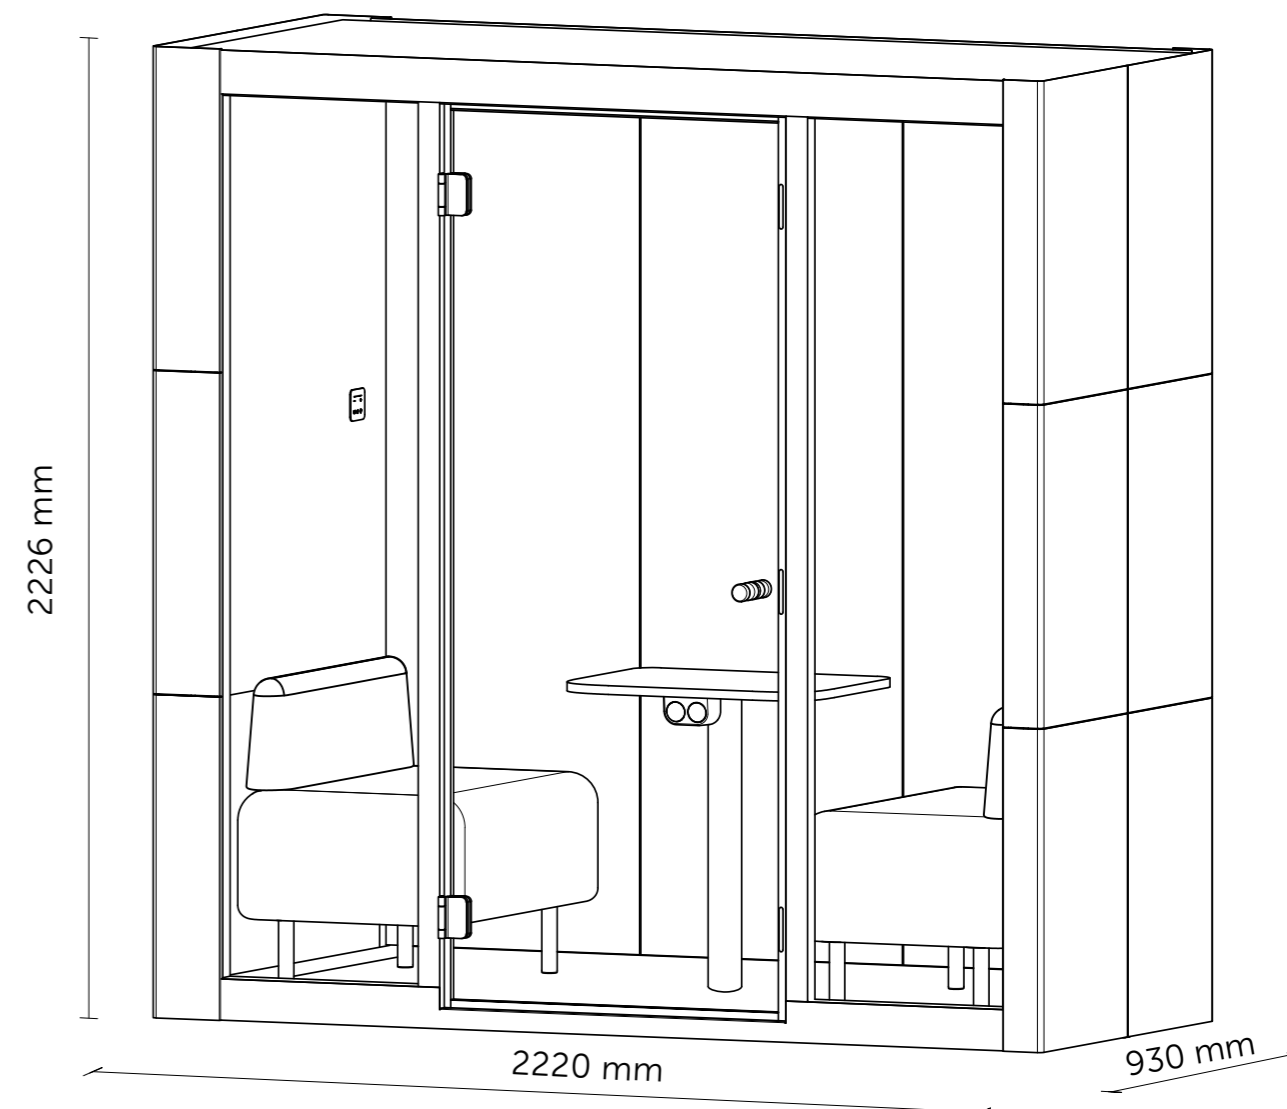

2220 × 2226 × 930 mm
1968 × 2057 × 864 mm
695 kg
853 × 2075 mm
820 × 2055 mm

otevírání dveří
skleněné dveře
skleněné stěny
plné stěny

levé
protihlukové sklo
protihlukové sklo
sendvičový panel s akustickou
výplní s vysokou pohltivostí zvuku

střecha

sendvičový panel s akustickou
výplní s vysokou pohltivostí zvuku

podlaha

sendvičový panel s akustickou
výplní s vysokou pohltivostí zvuku, koberec (antracitová šedá)

rám prosklených stěn
a dveřní madlo

buk (černá)

akustický útlum

redukce hladiny řeči $D_s, a = 32$ dB (class A)*¹

ventilace

standardní průtok vzduchu: 250 m³/h
maximální průtok vzduchu: 341 m³/h

osvětlení

LED, teplota chromatičnosti 4200 K

spotřeba elektrické energie

spotřeba za provozu*² 66 W
spotřeba ve standby režimu 1,5 W

napájení

220–240 V, 50/60 Hz, 10 A

pracovní stůl
(nadstandardní vybavení)

rozměry 640 × 480 × 20 mm
výška 735 mm
stůl dub přírodní

vybavení v ceně

elektrická zásuvka (2x), ventilace, čidlo pohybu,
LED osvětlení, příprava pro sprinkler / EPS,
ovládací panel ventilace a osvětlení

nadstandardní vybavení

možnosti dle platného ceníku

čalounění – interiér a sezení

dekorativní látka Bombay 36

oplaštění – exteriér
variabilita barev

práškově lakovaná ocel – jemná struktura

white

silky
grey

dark
grey

carbon
black

spring
yellow

smooth
red

delicate
green

moody
blue

certifikace

TECHNICKÉ INFORMACE

SPARK²

*¹ Měřeno dle ISO 23351-1:2020 – Acoustics – Measurement of speech level reduction of furniture ensembles and enclosures – Part 1: Laboratory method.

*² Spotřeba bez připojených spotřebičů.