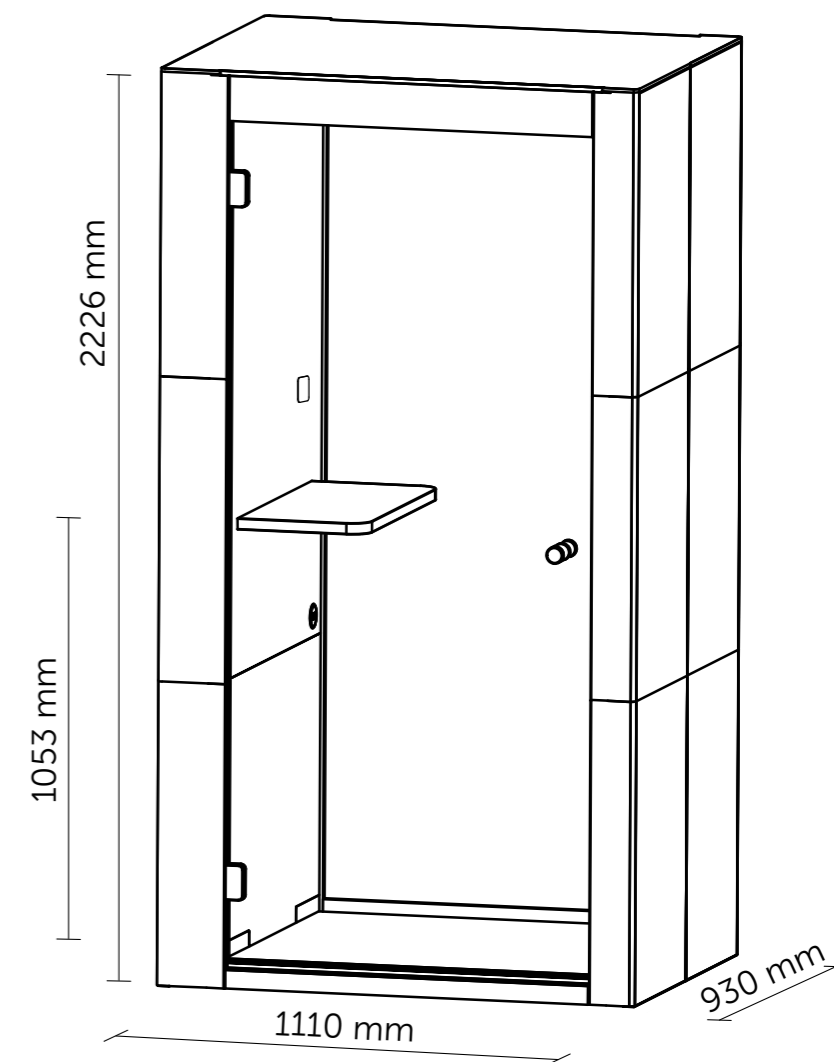

1110 × 2226 × 930 mm
850 × 2057 × 864 mm
350 kg
918 × 2075 mm
908 × 2055 mm

otevírání dveří
skleněné dveře
skleněné stěny
plné stěny

levé
protihlukové sklo
protihlukové sklo
sendvičový panel s akustickou
výplní s vysokou pohltivostí zvuku

střecha

sendvičový panel s akustickou
výplní s vysokou pohltivostí zvuku

podlaha

sendvičový panel s akustickou
výplní s vysokou pohltivostí zvuku, koberec (antracitová šedá)

rám prosklených stěn
a dveřní madlo

buk (černá)

akustický útlum

redukce hladiny řeči $D_{s, a} = 32$ dB (class A)*¹

ventilace

standardní průtok vzduchu: 120 m³/h
maximální průtok vzduchu: 341 m³/h

osvětlení

LED, teplota chromatičnosti 4200 K

spotřeba elektrické energie

spotřeba za provozu*² 45 W
spotřeba ve standby režimu 1 W

napájení

220–240 V, 50/60 Hz, 10 A

pracovní stolek

rozměry 600 × 320 × 27 mm
výška 1053 mm – varianta stání
stolek je na středu stěny dub (přírodní)

vybavení v ceně

elektrická zásuvka (1x), ventilace, čidlo pohybu, pracovní
stolek, LED osvětlení, příprava pro sprinkler / EPS,
ovládací panel ventilace a osvětlení

nadstandardní vybavení

možnosti dle platného ceníku

čalounění – interiér

dekorativní látka Bombay 36

oplaštění – exteriér
variabilita barev

práškově lakovaná ocel – jemná struktura

white

silky
grey

dark
grey

carbon
black

spring
yellow

smooth
red

delicate
green

moody
blue

certifikace

TECHNICKÉ INFORMACE SPARK

*¹ Měřeno dle ISO 23351-1:2020 – Acoustics – Measurement of speech level reduction of furniture ensembles and enclosures – Part 1: Laboratory method.

*² Spotřeba bez připojených spotřebičů.