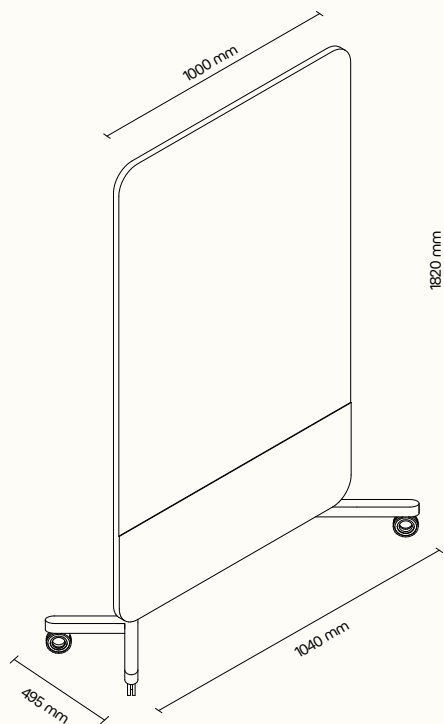

stojné nohy

lakovaná překližka, šedá kolečka

Veškerá práva duševního vlastnictví („Práva“), ať už registrovaná či nikoliv, týkající se jakéhokoliv obsahu, textů, fotografií, obrázků, log, návodů, designů, technických řešení apod. („Obsah“), jsou vlastnictvím SilentLab s.r.o. (Vlastník) a jakýkoliv zásah do těchto Práv k jakémukoliv Obsahu či jeho části bez předchozího výslovného a písemného souhlasu Vlastníka se nepřipouští. Za porušení práv duševního vlastnictví Vlastníka se považuje jakékoliv předem výslovně písemně nepovolené využití Obsahu, a to s výjimkou interního a nekomerčního využití nepozměněného Obsahu pro účely vlastní objednávky produktů Vlastníka. Zejména (nikoliv výlučně) se zakazuje jakákoliv reprodukce, změna, doplnění, sloučení či jiná modifikace Obsahu bez předchozího výslovného a písemného schválení Vlastníkem.

Finální provedení produktů se může lišit od uvedených variant na fotografiích.

Všechny produkty MICROOFFICE® a SPARK jsou patentovány. SilentLab®, MICROOFFICE® a jejich loga jsou registrované ochranné známky společnosti SilentLab s.r.o.

verze 2024.2