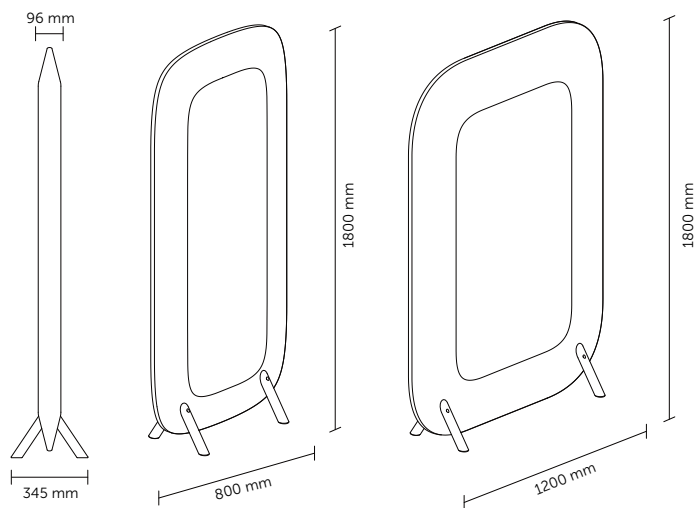

TECHNICKÉ INFORMACE

základní rozměry (š x v)	800 x 1800 mm 1200 x 1800 mm
materiál	nosná deska z obou stran opatřena speciálním materiálem pohlcujícím zvuk
povrchová úprava	dekorativní látka dle vzorníku
stojné nohy	masivní dubové dřevo
akustické vlastnosti	$\alpha_w^* = 1,00$ – třída A – velmi vysoce pohltivý (vážený koeficient zvukové pohltivosti)