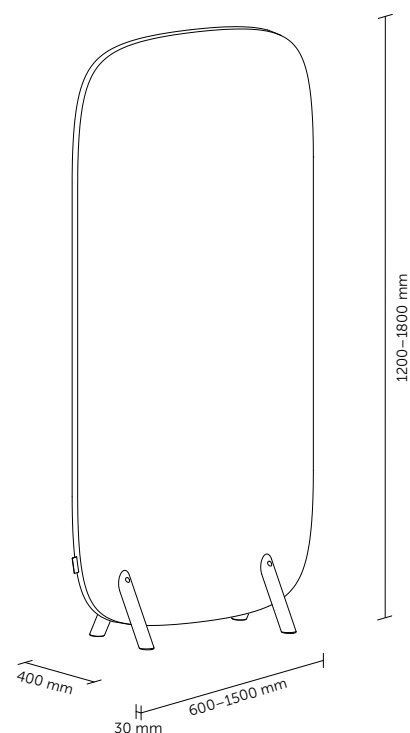

## TECHNICKÉ INFORMACE

základní rozměry	standardní výška 1200, 1500 a 1800 mm standardní šířka do 1500 mm možnost atypické výroby
materiál	nosná deska z obou stran opatřená materiálem pohlcujícím zvuk
povrchová úprava	dekorativní látka dle vzorníku
stojné nohy	masivní dubové dřevo