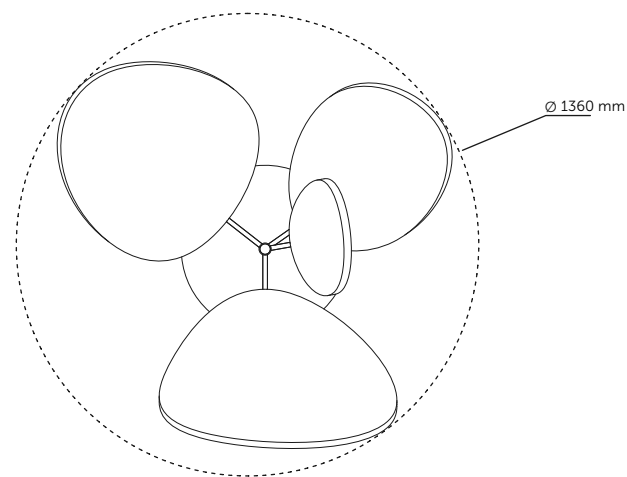

SILENT TREE

Tento inovativní akustický objekt od designéra Jiřího Pelcla představuje kombinaci moderního designu a funkčnosti, která dokonale splňuje potřeby moderních pracovních prostorů. Jeho unikátní tvar ve formě stromu přináší nejen estetickou hodnotu, ale také významně snižuje hluk v prostředí, čímž vytváří ideální pracovní podmínky pro zaměstnance.

TECHNICKÉ INFORMACE

design	Atelier Pelcl
základní rozměry (š x v x h)	1360 x 2560 x 1360 mm
povrchová úprava listy	akustický PET materiál – barva smaragdově zelená
kovová konstrukce	lakovaná ocel – RAL 6015 černá