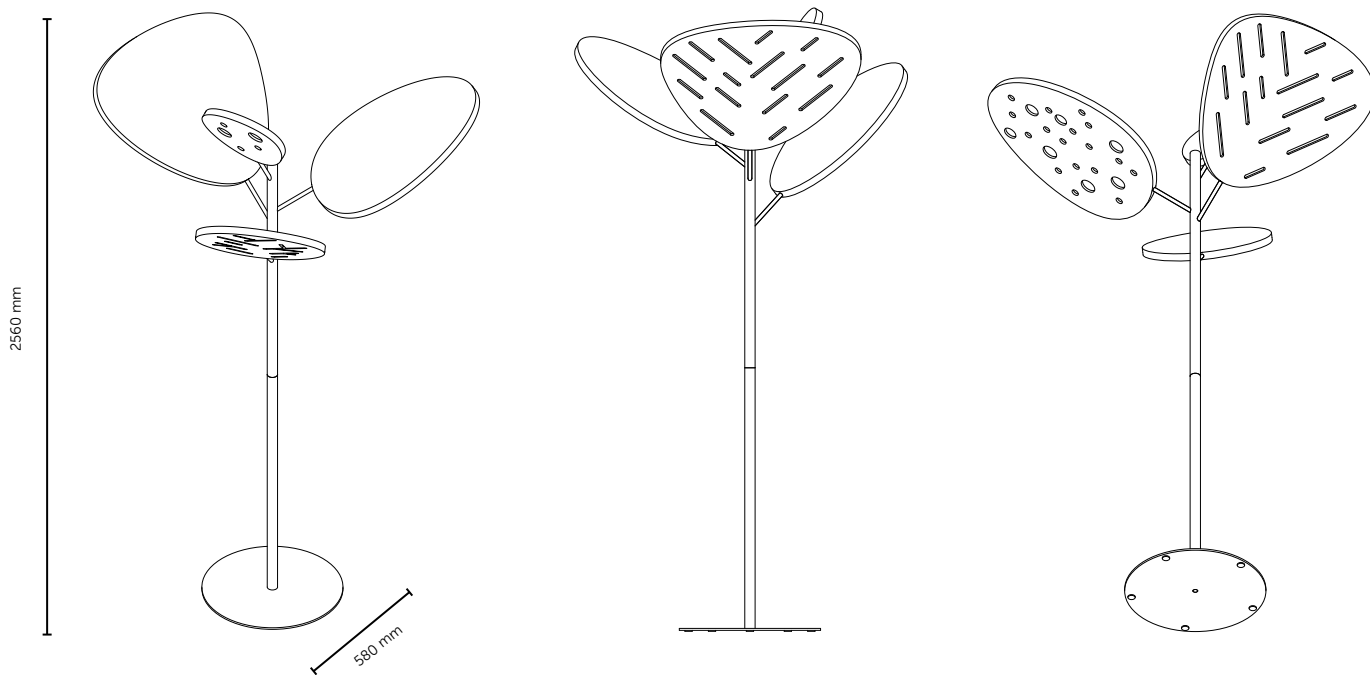

SILENT TREE

Tento inovativní akustický objekt od designéra Jiřího Pelcla představuje kombinaci moderního designu a funkčnosti, která dokonale splňuje potřeby moderních pracovních prostorů. Jeho unikátní tvar ve formě stromu přináší nejen estetickou hodnotu, ale také významně snižuje hluk v prostředí, čímž vytváří ideální pracovní podmínky pro zaměstnance.

TECHNICKÉ INFORMACE

design	Atelier Pelcl
základní rozměry (š x v x h)	1360 x 2560 x 1360 mm
povrchová úprava listy	akustický PET materiál – barva smaragdově zelená
kovová konstrukce	lakovaná ocel – RAL 6015 černá